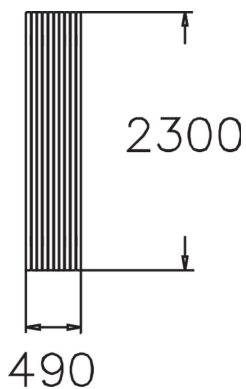

Boulevard, bänk

Boulevard parkbänk har en sits med täta horisontella träribbor. Bänken finns olika utföranden; som fristående med ett benpar i aluminium eller som en robust variant med ben i samma träribbutförande som på sitsen.

Antal användare	6
Bredd, mm	490
Höjd mm	400
Monteringsalternativ	Fristående
Färg på trä	