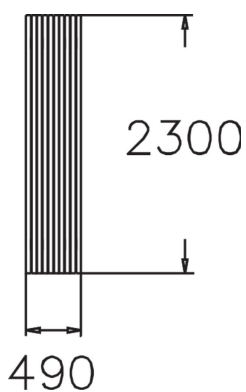

# Boulevard, bänk

Boulevard parkbänk har en sits med täta horisontella träribbor. Bänken finns olika utföranden; som fristående med ett benpar i aluminium eller som en robust variant med ben i samma träribbutförande som på sitsen.

Bredd, mm	490
Höjd mm	400
Monteringstid (1 person) tim	0
Monteringsalternativ	Fristående
Färg på trä	