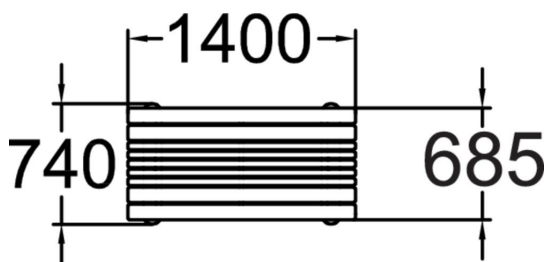

Parkbord i furu med stomme och ben i stål. I Lappsets parkgrupp Park Place finns sittmöbler i samma stil. Bordet kan placeras som fristående eller förankras i mark.

Längd, mm	1400
Bredd, mm	740
Höjd mm	745
Monteringsalternativ	Fristående För nedgrävning
Färg på trä	
Färg på metall	