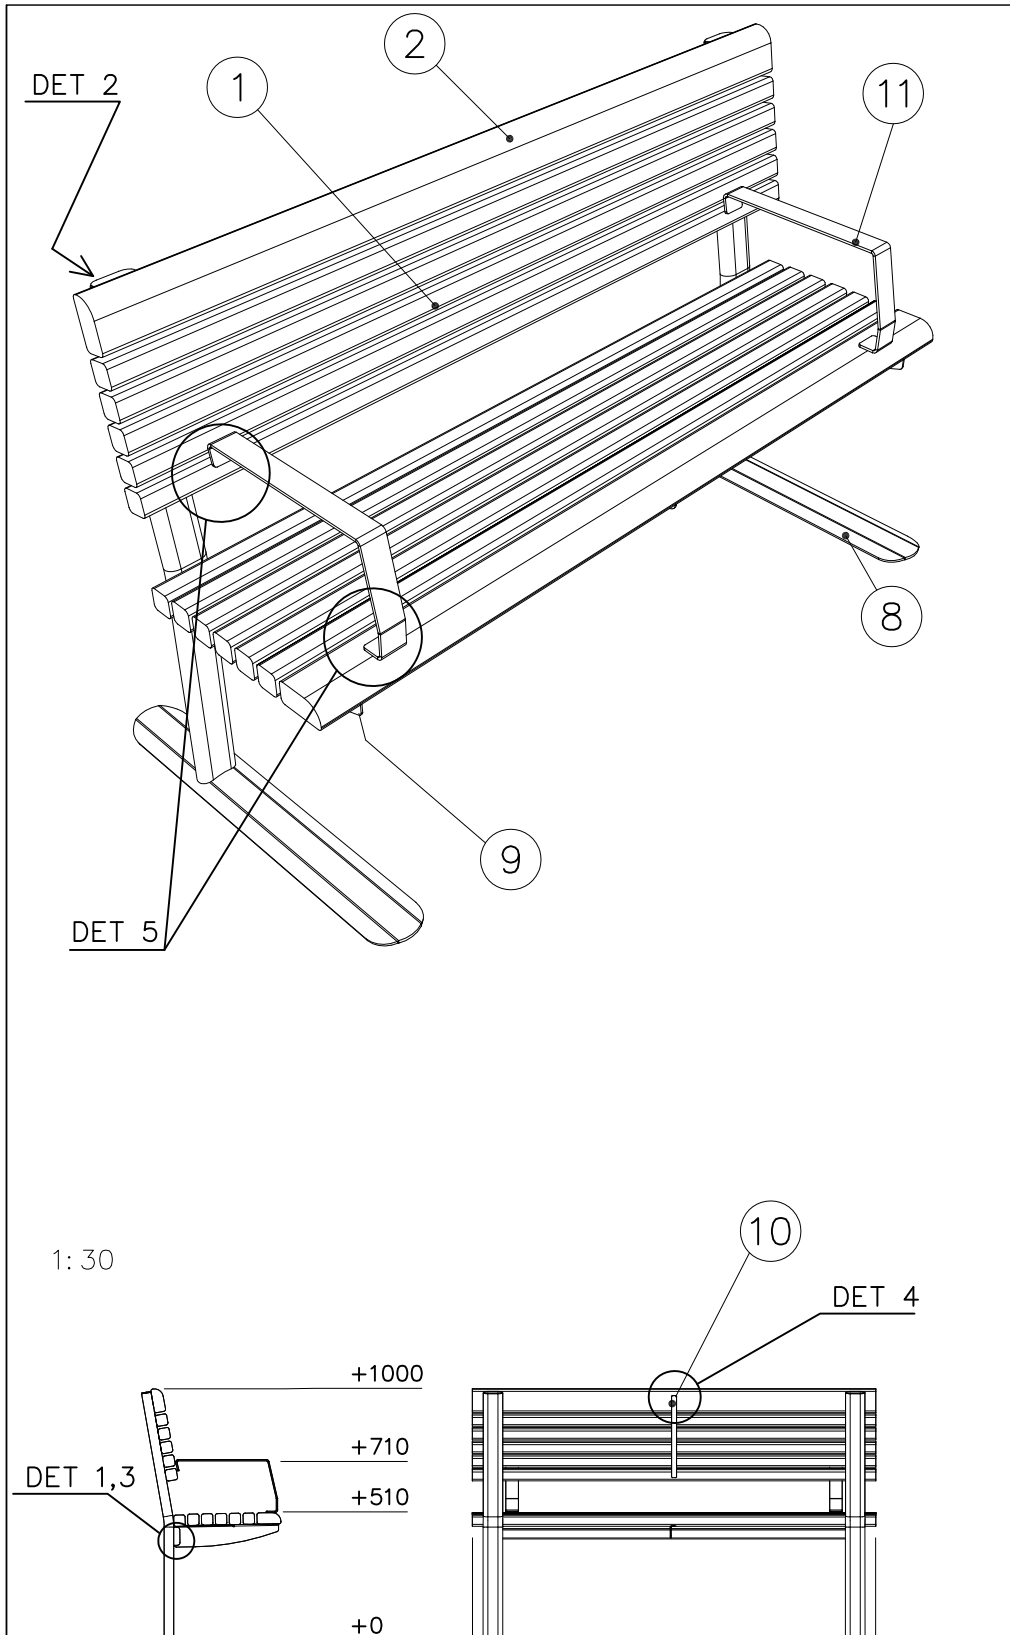

LAPPSET® PARK

060130M

DATE: 18.4.2018

1(2)

①	003463	PCS	②	003464	PCS
		11			2
	45X45X1600			45X95X1600	
③	909256	PCS	④	909850	PCS
		8			4
	Ø16/8.4x1.6			M8x25	
⑤	980122	PCS	⑥	980131	PCS
		39			14
	Ø5x30			Ø6x60	
⑦	980160	PCS	⑧	908731	PCS
		4			2
	M8				
⑨	908726	PCS	⑩	908727	PCS
		1			1
				3x20x450	
		PCS	⑪	908720	PCS
					2
		PCS			PCS
		PCS			PCS

DET 1

DET 2

DET 3

DET 4

OPTIONAL