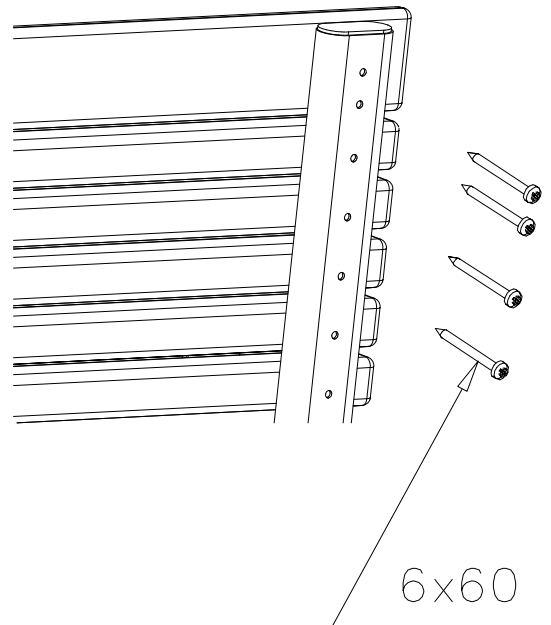

LAPPSET® PARK

060130M

DATE: 18.4.2018

1(2)

①	003463	PCS	②	003464	PCS
		11			2
	45X45X1600			45X95X1600	
③	909256	PCS	④	909850	PCS
		8			4
	Ø16/8.4x1.6			M8x25	
⑤	980122	PCS	⑥	980131	PCS
		39			14
	Ø5x30			Ø6x60	
⑦	980160	PCS	⑧	908731	PCS
		4			2
	M8				
⑨	908726	PCS	⑩	908727	PCS
		1			1
				3x20x450	
		PCS	⑪	908720	PCS
					2
		PCS			PCS
		PCS			PCS

DET 1

DET 2

DET 3

DET 4

OPTIONAL