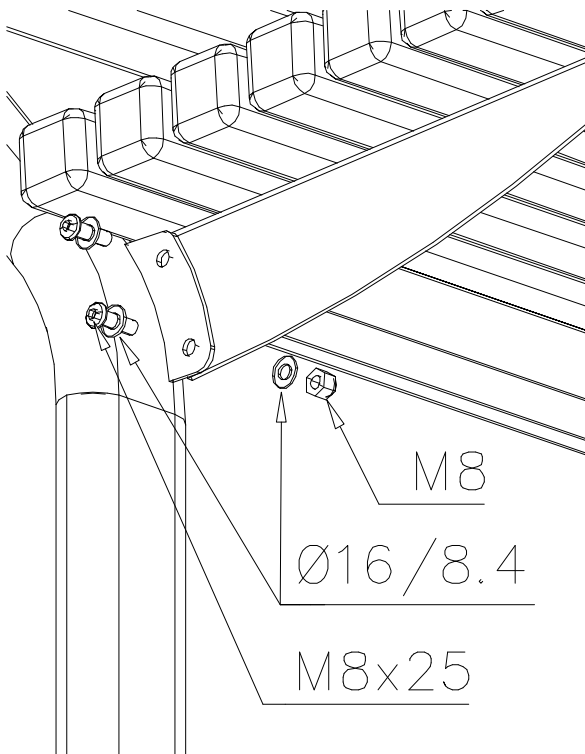

LAPPSET® PARK

060130M

DATE: 18.4.2018

1(2)

①	003463	PCS	②	003464	PCS
		11			2
	45X45X1600			45X95X1600	
③	909256	PCS	④	909850	PCS
		8			4
	Ø16/8.4x1.6			M8x25	
⑤	980122	PCS	⑥	980131	PCS
		39			14
	Ø5x30			Ø6x60	
⑦	980160	PCS	⑧	908731	PCS
		4			2
	M8				
⑨	908726	PCS	⑩	908727	PCS
		1			1
				3x20x450	
		PCS	⑪	908720	PCS
					2
		PCS			PCS
		PCS			PCS

DET 1

DET 2

DET 3

DET 4

OPTIONAL