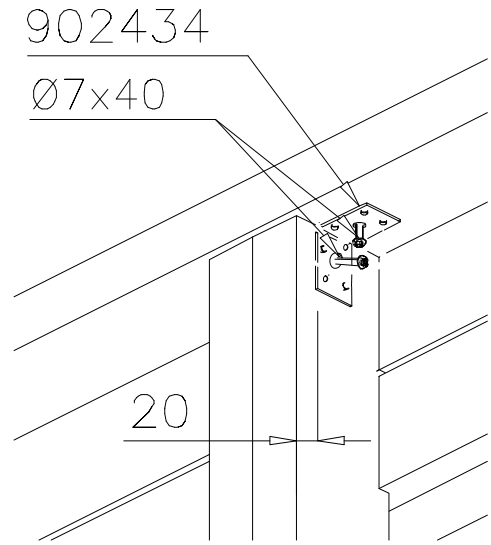

OUTER EDGE OF THE WALL'S VERTICAL BAR.

1:125

1:200

DET 1

DET 2

DET 3

RECOMMENDED LOCATIONS FOR OPTIONS AND ACCESSORIES !  
SUOSITELLUT PAIKAT OPTIOILLE JA LISÄOSILLE !