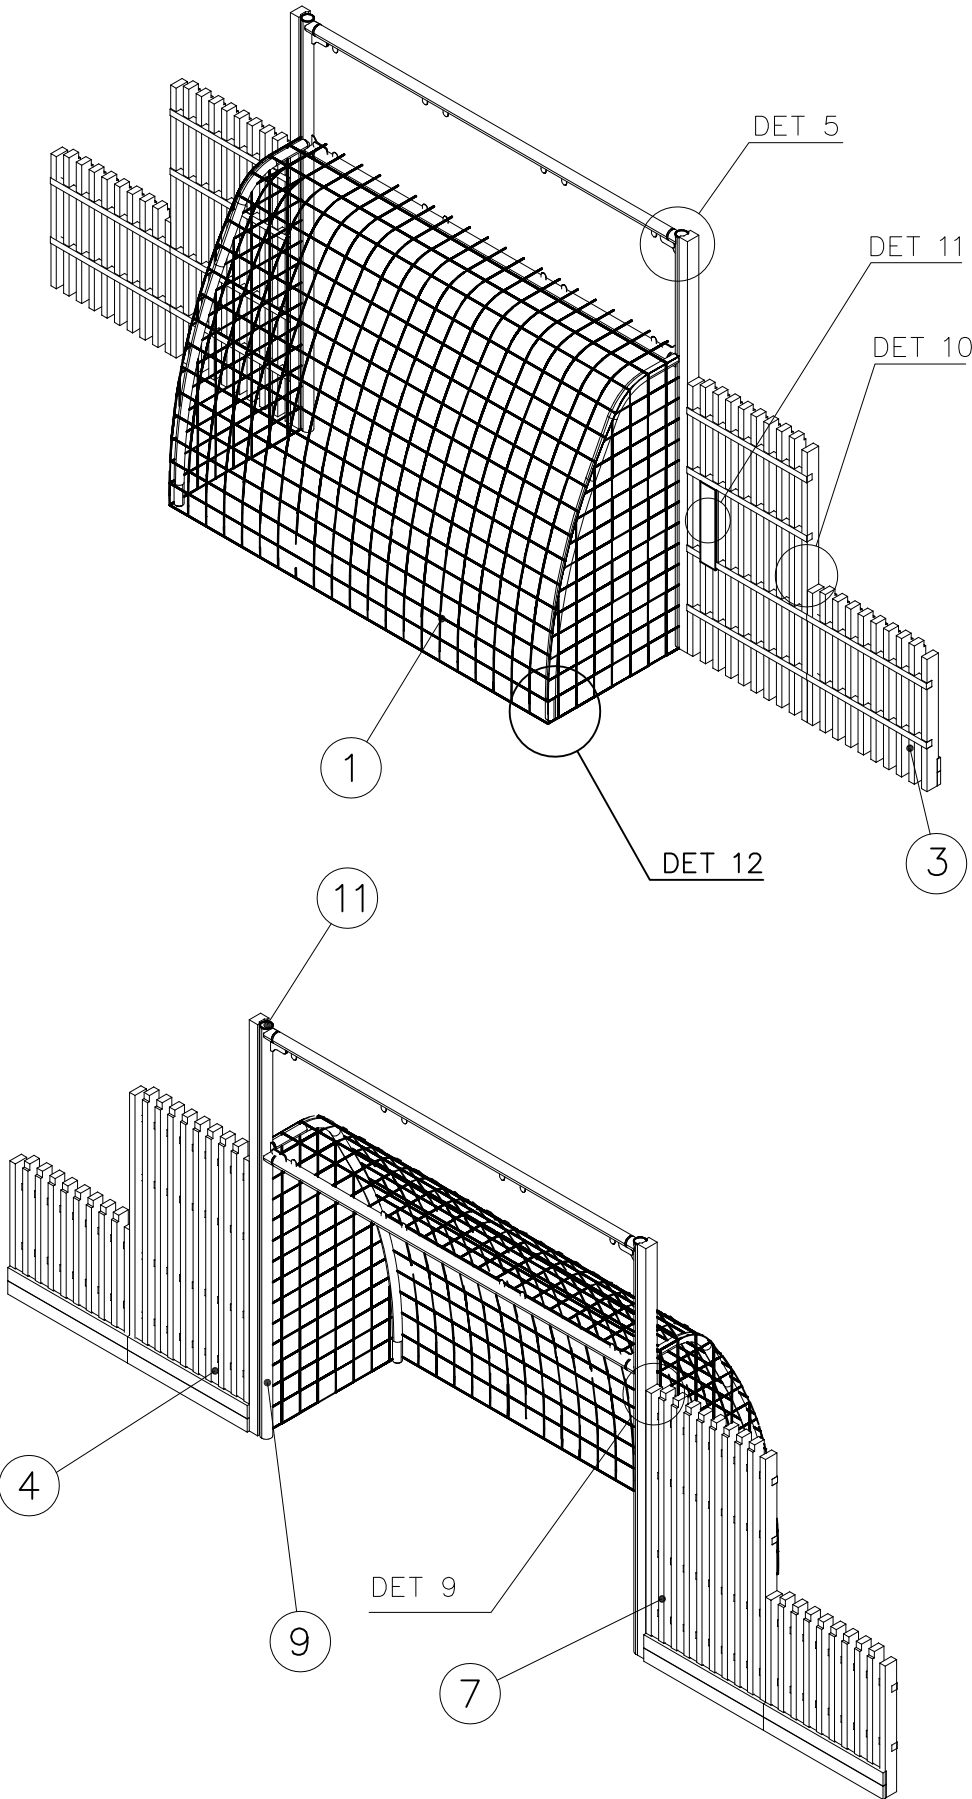

① 704563 150x3160x2100 	PCS 1	② 702269 10x125x520 	PCS 1
③ 704233 1000x1000 	PCS 2	④ 704241 1000x1995 	PCS 1
⑤ 704242 45x95x1950 	PCS 2	⑥ 704245 70x95x2975 	PCS 2
⑦ 704246 1000x1995 	PCS 1	⑧ 904899 Ø60x2.5 	PCS 2
⑨ 908070 Ø76.1x2965 	PCS 2	⑩ 908071 Ø76.1x2945 	PCS 2
⑪ 904800 GL75x1-3,5 	PCS 2	⑫ 905051 Ø24/8.4 	PCS 32
⑬ 906829 M10x25 	PCS 8	⑭ 907843 Ø76x90 	PCS 4
⑮ 908069 Ø60x87,6 	PCS 2	⑯ 909117 M8x100 	PCS 8