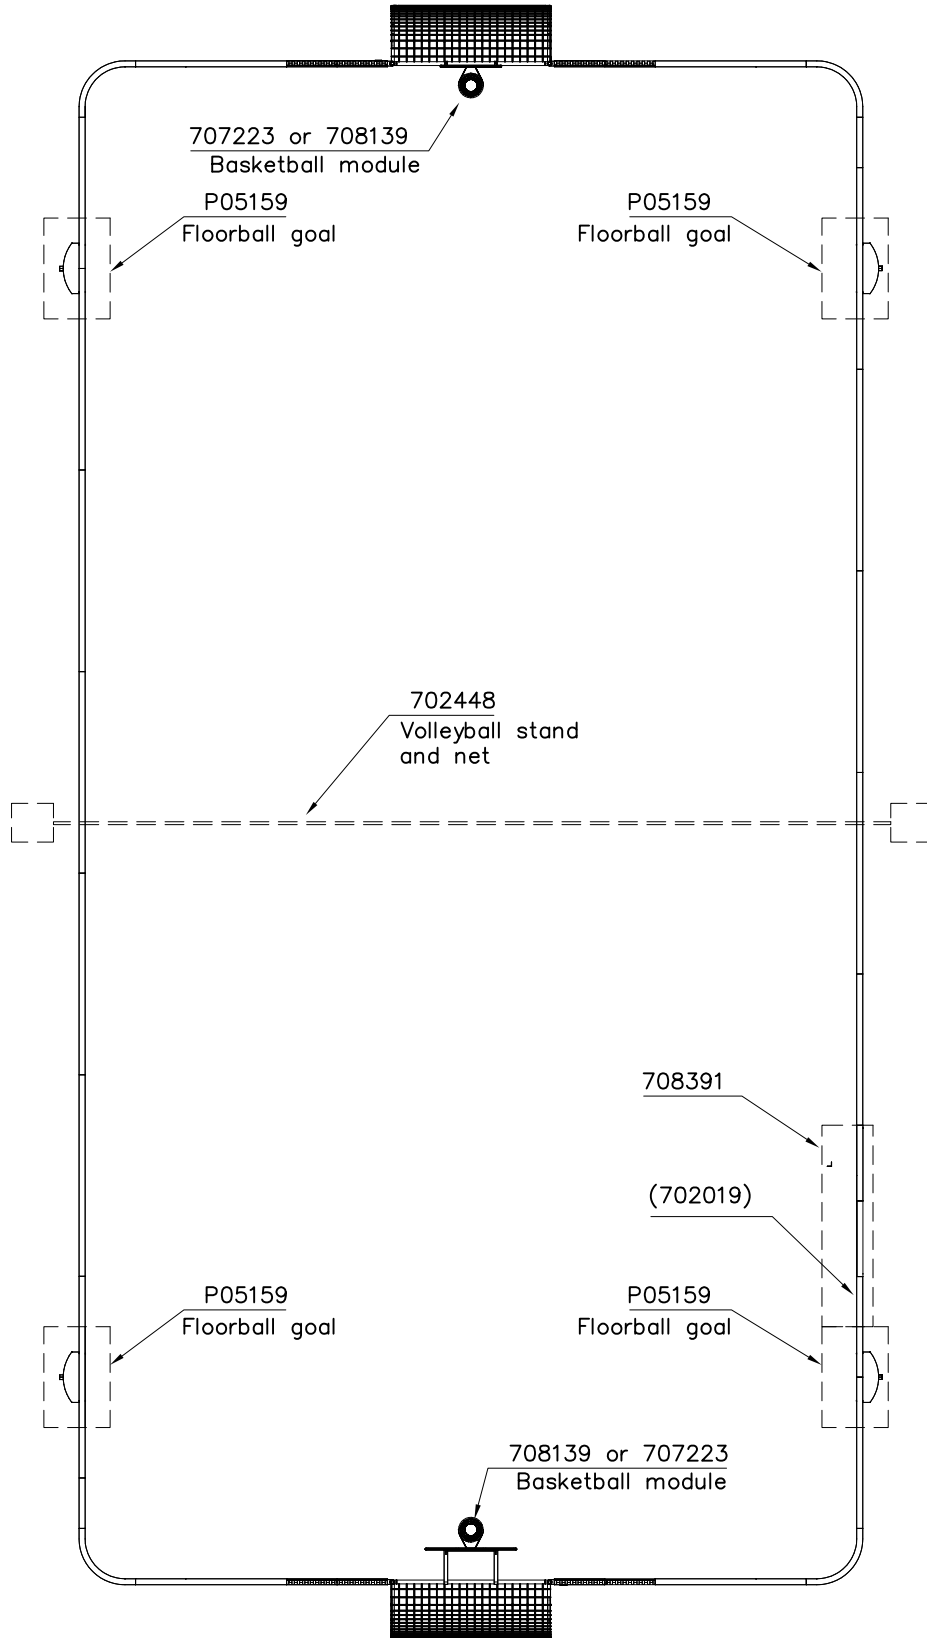

### 080843M

DATE: 1.3.2018

|   |            |   |            |  |            |   |            |   |            |  |          |
|---|------------|---|------------|--|------------|---|------------|---|------------|--|----------|
| 702019<br><br>L 1000 | PCS<br>4   | 702021<br><br>L 2000               | PCS<br>32  | 702038<br>                  | PCS<br>4   | 702228<br><br>L 1000       | PCS<br>2   | 702248<br>                 | PCS<br>4   | 702341<br><br>90x50   | PCS<br>1 |
| 902434<br>           | PCS<br>100 | 905051<br><br>Ø24/8.4              | PCS<br>264 | 909203<br><br>M8x75         | PCS<br>132 | 980128<br><br>Ø7x40        | PCS<br>200 | 980150<br><br>M8           | PCS<br>132 | P01444<br><br>L 3000  | PCS<br>6 |
| P01445<br><br>L 4000 | PCS<br>12  | 702634<br><br>MAINT + 112<br>90x50 | PCS<br>1   |  | PCS        |   | PCS        |   | PCS        |  | PCS      |
| 708368<br>         |            |   | PCS<br>2   | 704250<br><br>990x980x15  | PCS<br>8   | 707204<br><br>15x814x992 | PCS<br>4   | 707208<br><br>15x814x925 | PCS<br>2   | 708369<br><br> | PCS<br>2 |
|   | PCS        |   | PCS        | 904900<br><br>45x45x3x875 | PCS<br>8   |   | PCS        |   | PCS        |  | PCS      |
|   | PCS        |   | PCS        |  | PCS        |   | PCS        |   | PCS        |  | PCS      |

OUTER EDGE OF THE WALL'S VERTICAL BAR.

1:125

1:200

DET 1

DET 2

DET 3

RECOMMENDED LOCATIONS FOR OPTIONS AND ACCESSORIES !  
SUOSITELLUT PAIKAT OPTIOILLE JA LISÄOSILLE !