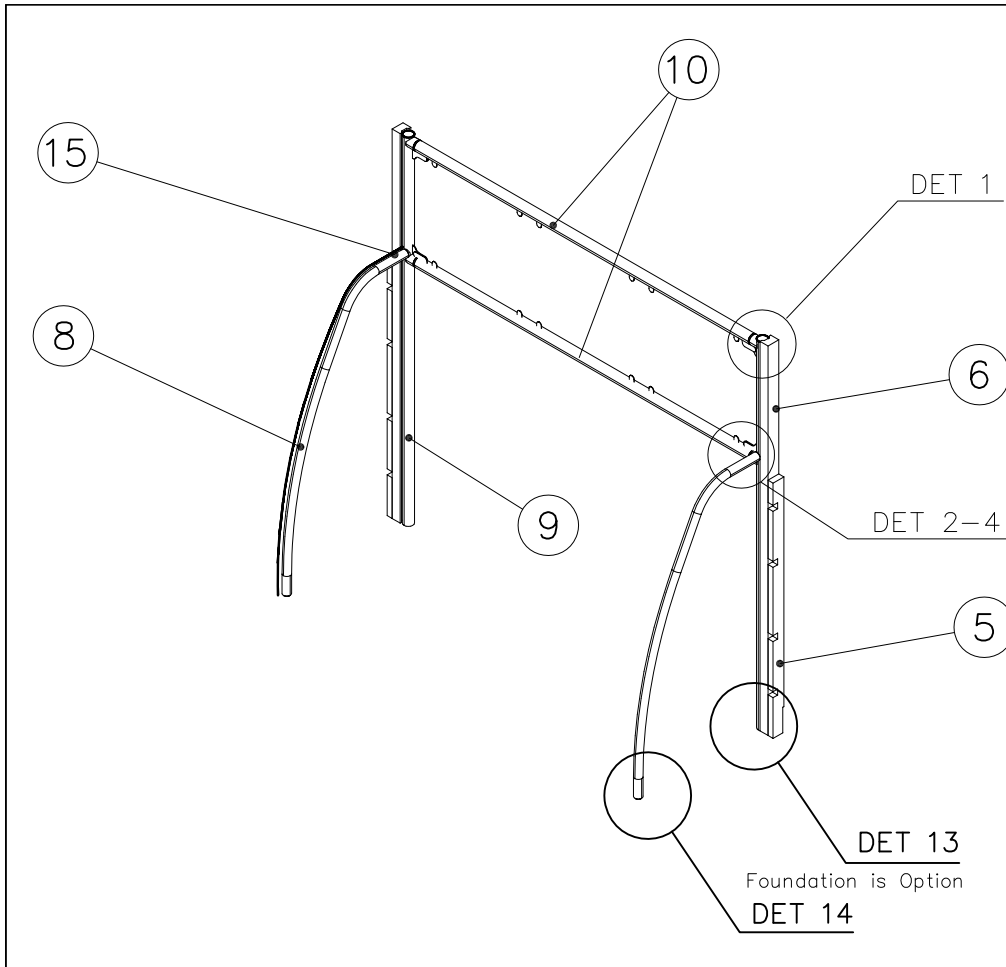

(17) 909203	PCS	(18) 909205	PCS
	6		20
M8x75		M8x60	
(19) 900965	PCS	(20) 980107	PCS
	12		8
M10		Ø6x60	
(21) 980122	PCS	(22) 900240	PCS
	4		12
Ø5x30		Ø8x70	
(23) 980154	PCS	(24) 980150	PCS
	4		6
Ø24/13		M8	24