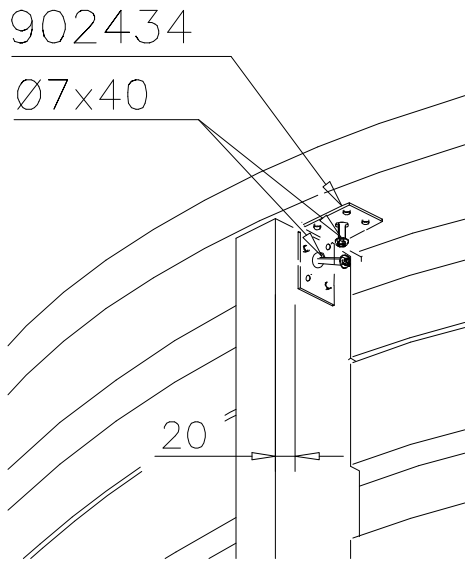

OUTER EDGE OF THE WALL'S VERTICAL BAR.

1:125

1:200

DET 1

DET 2

DET 3

RECOMMENDED LOCATIONS FOR OPTIONS AND ACCESSORIES !  
SUOSITELLUT PAIKAT OPTIOILLE JA LISÄOSILLE !