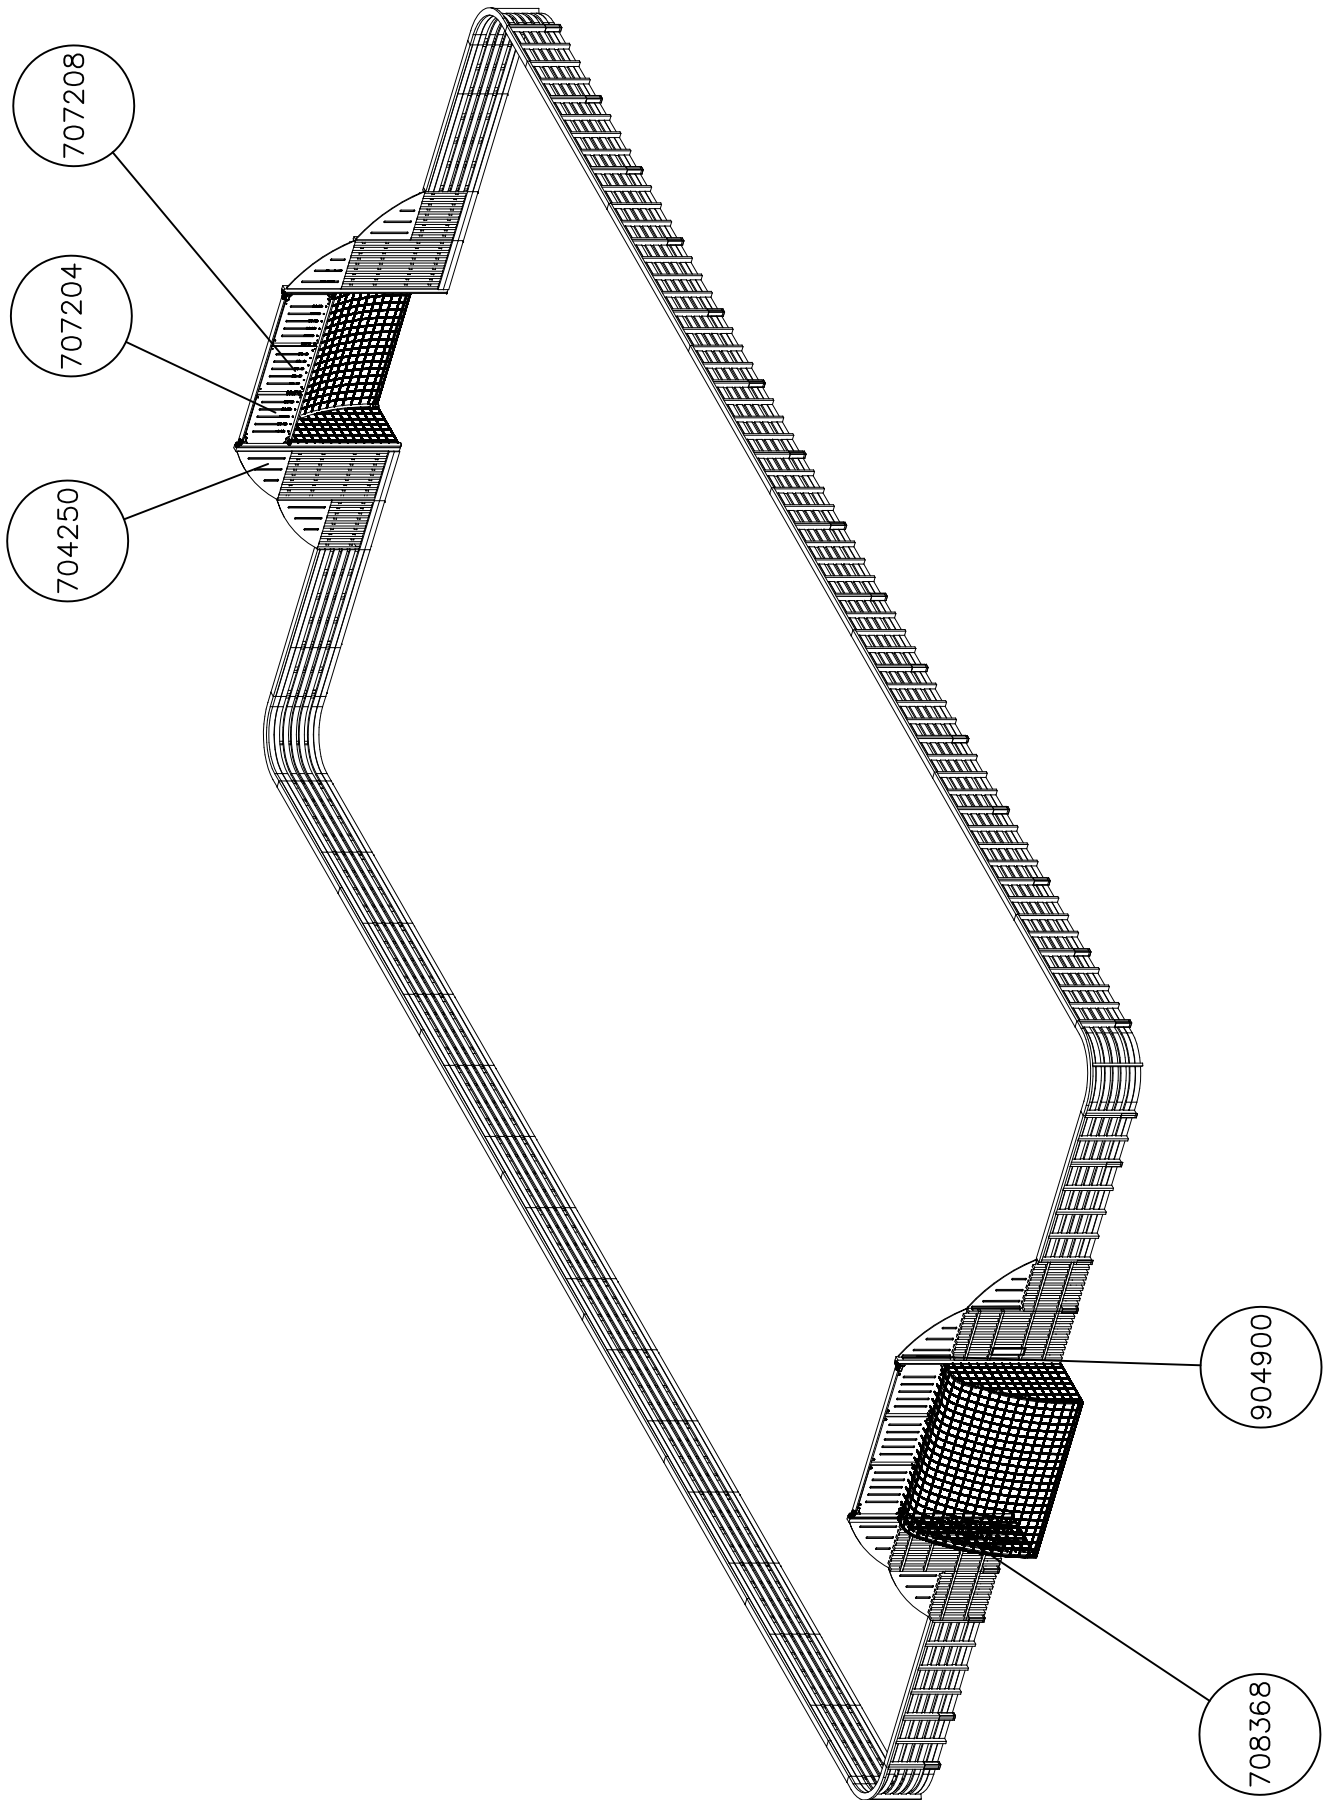

### 080843M

DATE: 1.3.2018

|   |            |   |            |  |            |   |            |   |            |  |          |
|---|------------|---|------------|--|------------|---|------------|---|------------|--|----------|
| 702019<br><br>L 1000 | PCS<br>4   | 702021<br><br>L 2000               | PCS<br>32  | 702038<br>                  | PCS<br>4   | 702228<br><br>L 1000       | PCS<br>2   | 702248<br>                 | PCS<br>4   | 702341<br><br>90x50   | PCS<br>1 |
| 902434<br>           | PCS<br>100 | 905051<br><br>Ø24/8.4              | PCS<br>264 | 909203<br><br>M8x75         | PCS<br>132 | 980128<br><br>Ø7x40        | PCS<br>200 | 980150<br><br>M8           | PCS<br>132 | P01444<br><br>L 3000  | PCS<br>6 |
| P01445<br><br>L 4000 | PCS<br>12  | 702634<br><br>MAINT + 112<br>90x50 | PCS<br>1   |  | PCS        |   | PCS        |   | PCS        |  | PCS      |
| 708368<br>         |            |   | PCS<br>2   | 704250<br><br>990x980x15  | PCS<br>8   | 707204<br><br>15x814x992 | PCS<br>4   | 707208<br><br>15x814x925 | PCS<br>2   | 708369<br><br> | PCS<br>2 |
|   | PCS        |   | PCS        | 904900<br><br>45x45x3x875 | PCS<br>8   |   | PCS        |   | PCS        |  | PCS      |
|   | PCS        |   | PCS        |  | PCS        |   | PCS        |   | PCS        |  | PCS      |

OUTER EDGE OF THE WALL'S VERTICAL BAR.

1:125

1:200

DET 1

DET 2

DET 3

RECOMMENDED LOCATIONS FOR OPTIONS AND ACCESSORIES !  
SUOSITELLUT PAIKAT OPTIOILLE JA LISÄOSILLE !

# WHEN INSTALLING

(Already installed arena, remove next parts)  
(New arena, extra parts are included,  
instead of basic parts)

When installing goal P05159  
remove wall 702021 (1x)

When installing gate 708391 remove wall  
702021(2x) and install gate and wall 702019  
(1x)