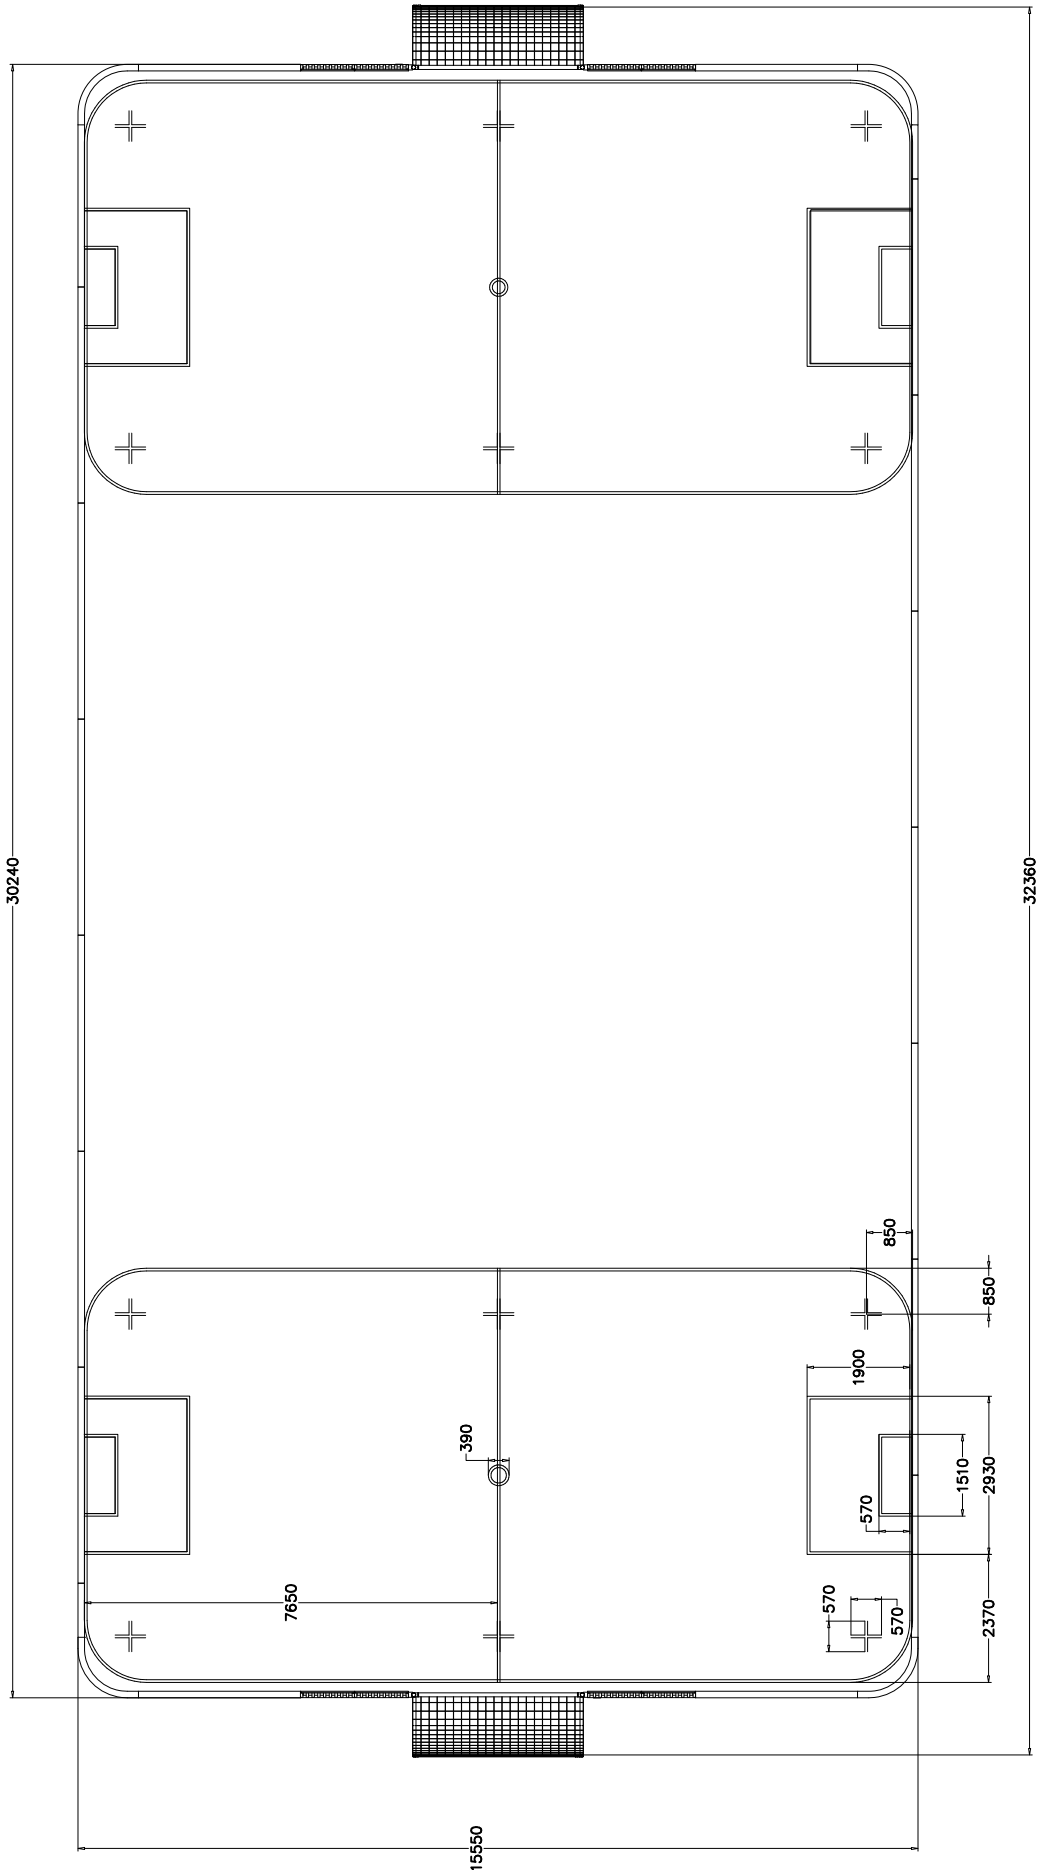

SCALE
1:140

Pelimerkinnät on
Sovellettu ja
suhteutettu.
Boundary lines
are applicated.

Rajaviivat:
79 jm + hukka% (5%) =
~83 jm x2 = ~166 jm

LAPPSET, 080843M

FLOORBALL