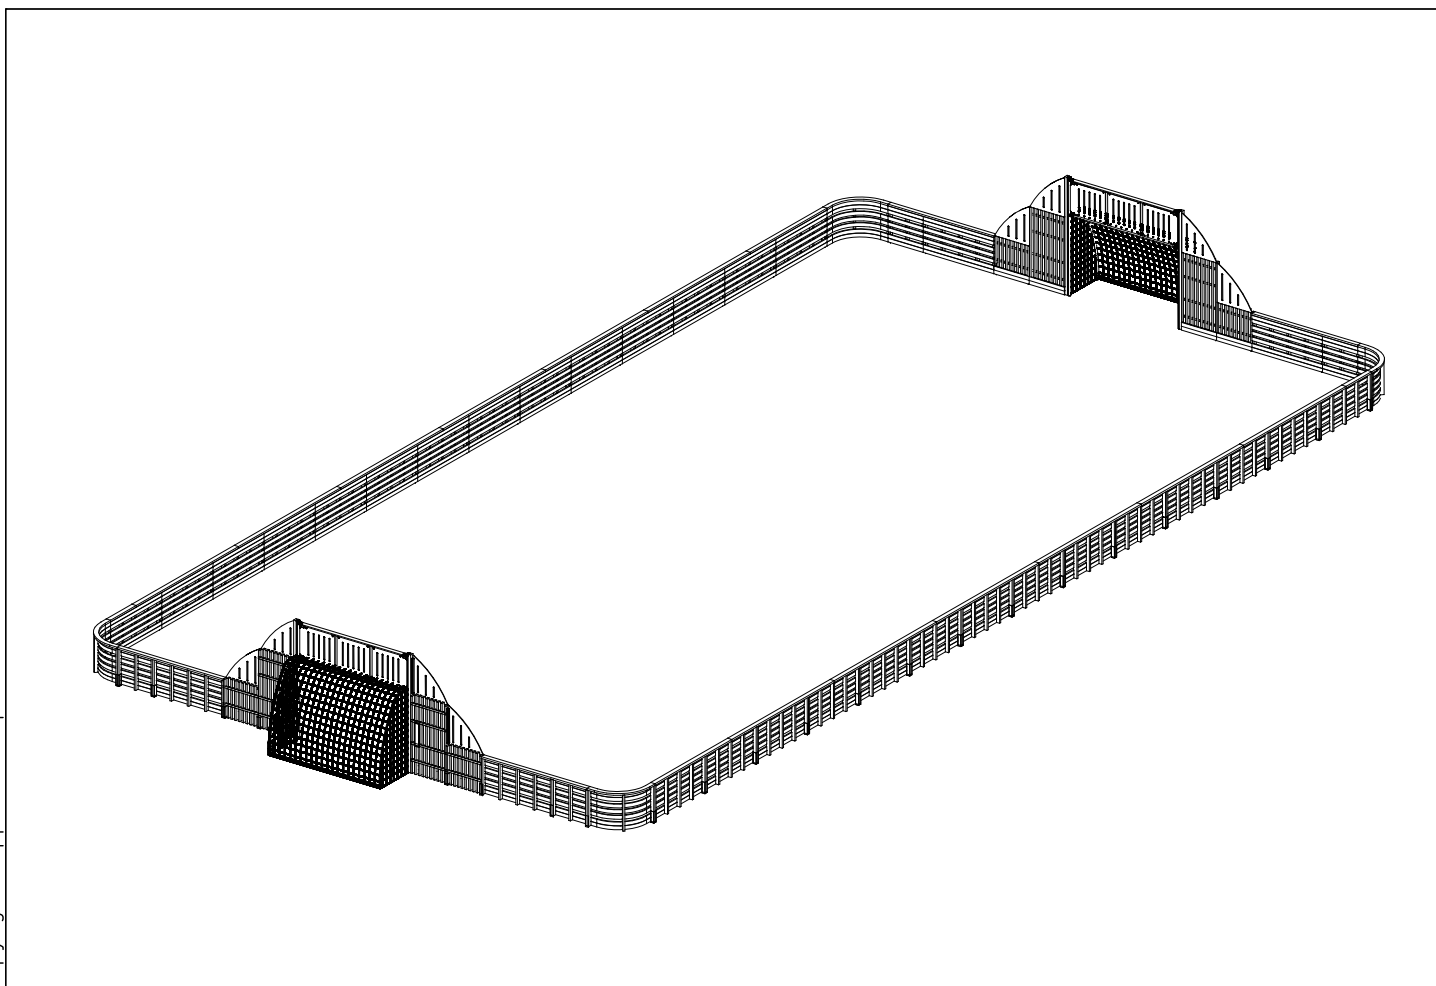

LAPPSET®

AREENA

ASENNUSOHJE
MONTERINGSANSVISNING
INSTALLATION INSTRUCTION
AUFBAUANLEITUNG
NOTICE D'INSTALLATION

DATE: 1.3.2018

080843M