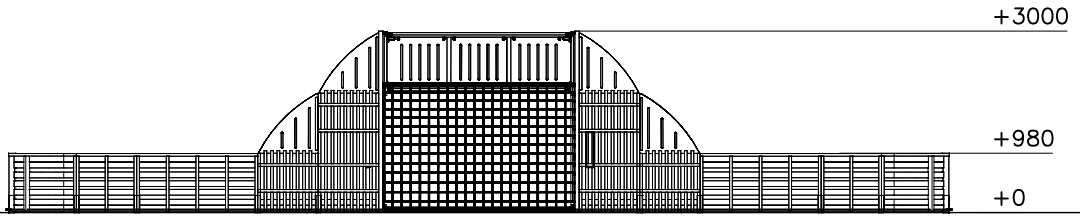

### 080843M

DATE: 1.3.2018

|   |            |   |            |  |            |   |            |   |            |  |          |
|---|------------|---|------------|--|------------|---|------------|---|------------|--|----------|
| 702019<br><br>L 1000 | PCS<br>4   | 702021<br><br>L 2000               | PCS<br>32  | 702038<br>                  | PCS<br>4   | 702228<br><br>L 1000       | PCS<br>2   | 702248<br>                 | PCS<br>4   | 702341<br><br>90x50   | PCS<br>1 |
| 902434<br>           | PCS<br>100 | 905051<br><br>Ø24/8.4              | PCS<br>264 | 909203<br><br>M8x75         | PCS<br>132 | 980128<br><br>Ø7x40        | PCS<br>200 | 980150<br><br>M8           | PCS<br>132 | P01444<br><br>L 3000  | PCS<br>6 |
| P01445<br><br>L 4000 | PCS<br>12  | 702634<br><br>MAINT + 112<br>90x50 | PCS<br>1   |  | PCS        |   | PCS        |   | PCS        |  | PCS      |
| 708368<br>         |            |   | PCS<br>2   | 704250<br><br>990x980x15  | PCS<br>8   | 707204<br><br>15x814x992 | PCS<br>4   | 707208<br><br>15x814x925 | PCS<br>2   | 708369<br><br> | PCS<br>2 |
|   | PCS        |   | PCS        | 904900<br><br>45x45x3x875 | PCS<br>8   |   | PCS        |   | PCS        |  | PCS      |
|   | PCS        |   | PCS        |  | PCS        |   | PCS        |   | PCS        |  | PCS      |

OUTER EDGE OF THE WALL'S VERTICAL BAR.

1:125

1:200

DET 1

DET 2

DET 3

RECOMMENDED LOCATIONS FOR OPTIONS AND ACCESSORIES !  
SUOSITELLUT PAIKAT OPTIOILLE JA LISÄOSILLE !