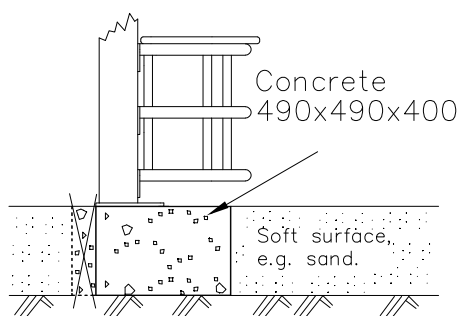

Kun käytetään keinonurmea

- 1) Ensin kannattaa liimata tekonurmen palaset yhteen. Lisätietoja Saltex asennusohjeessa.
- 2) Kun liima on hyvin kuivunut niin rakennetaan Panna nurmen ympärille.

When using artificial grass

- 1) Install and glue the artificial grass (see the Saltex installation instructions)
- 2) Build Panna 080905 on the artificial grass (Panna 080905 assembling instructions)

If the product is not installed on one large concrete platform, Option 1.

DET 1

M8 × 25

DET 2

902468

Note:
Cut to size and
glue to place.
Huom:
Leikkaa sopivaksi
ja liimaa
paikoilleen.

DET 3

DET 4

DET 5