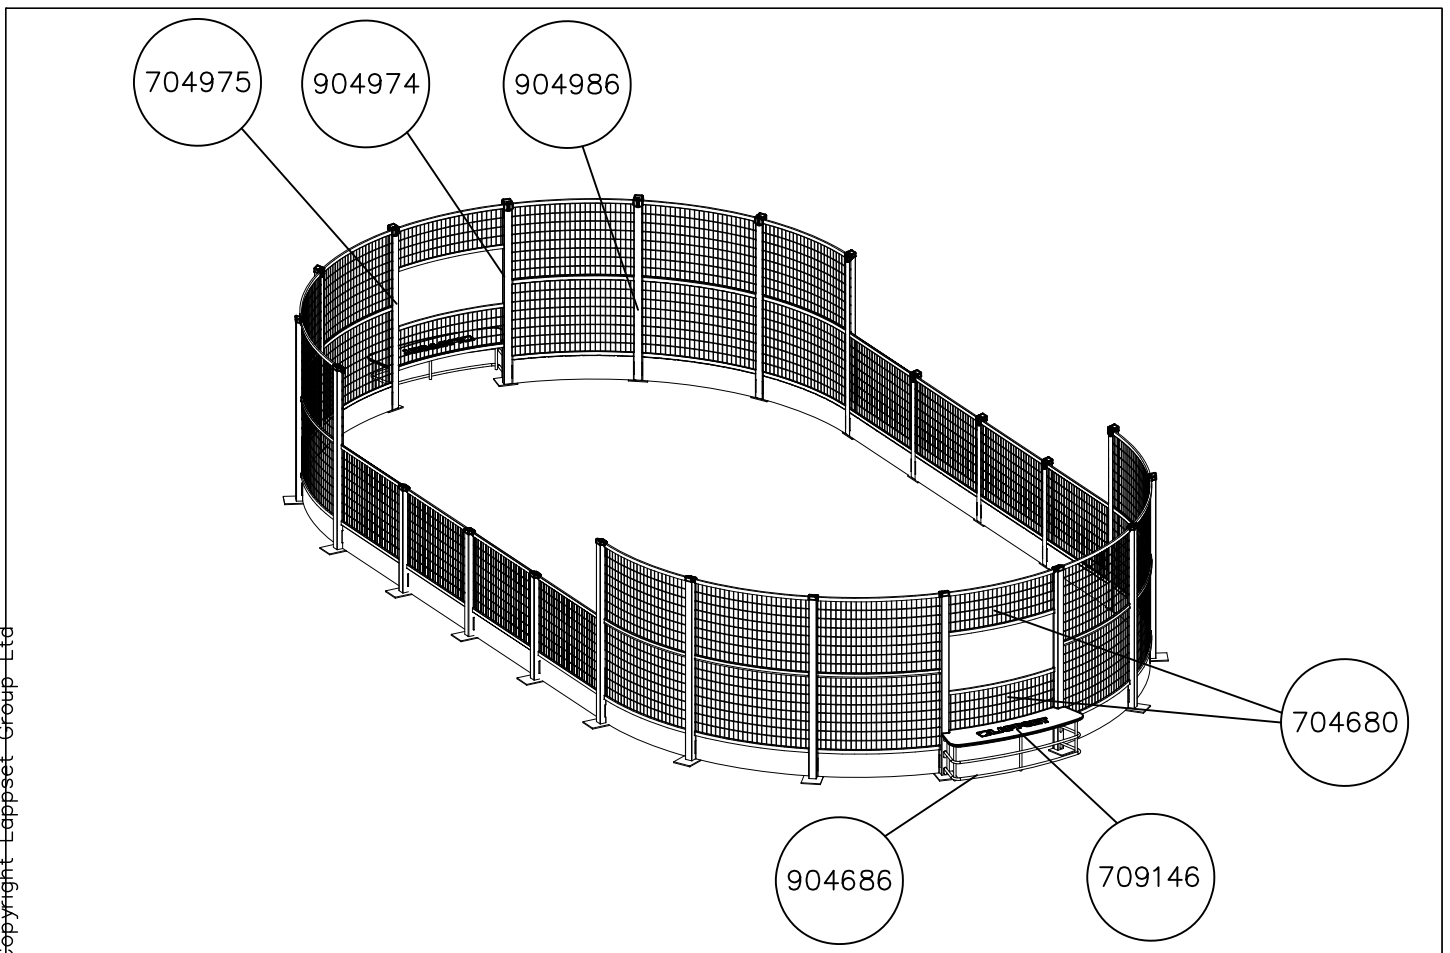

901183

DET 6

904729

<p>DET 13</p>  <p>906400 (906399)</p>	<p>DET 14</p>
<p>DET 15</p>	<p>DET 16</p>
<p>DET 17</p>	<p>DET 18</p>

LAPPSET®

PANNA

ASENNUSOHJE
MONTERINGSANSVISNING
INSTALLATION INSTRUCTION
AUFBAUANLEITUNG
NOTICE D'INSTALLATION

REF: 080905

DATE: 23.5.2017

080905

906398	PCS	704229	PCS	705228	PCS		PCS		PCS		PCS
	1		2		1						
		20x530x1562									
	PCS		PCS		PCS		PCS		PCS		PCS

906398 =

904980	PCS	904982	PCS	904978	PCS	904986	PCS	904975	PCS	904974	PCS
	2		2		12		16		2		2
LEFT		RIGHT						LEFT		RIGHT	
904973	PCS	906370	PCS	904672	PCS	904680	PCS	904953	PCS	904958	PCS
	8		12		12		4		6		6
904957	PCS	906364	PCS	904686	PCS	906400	PCS	906399	PCS		PCS
	6		8		2		2		2		
				GOAL		LEFT		RIGHT			
	PCS		PCS		PCS		PCS		PCS		PCS