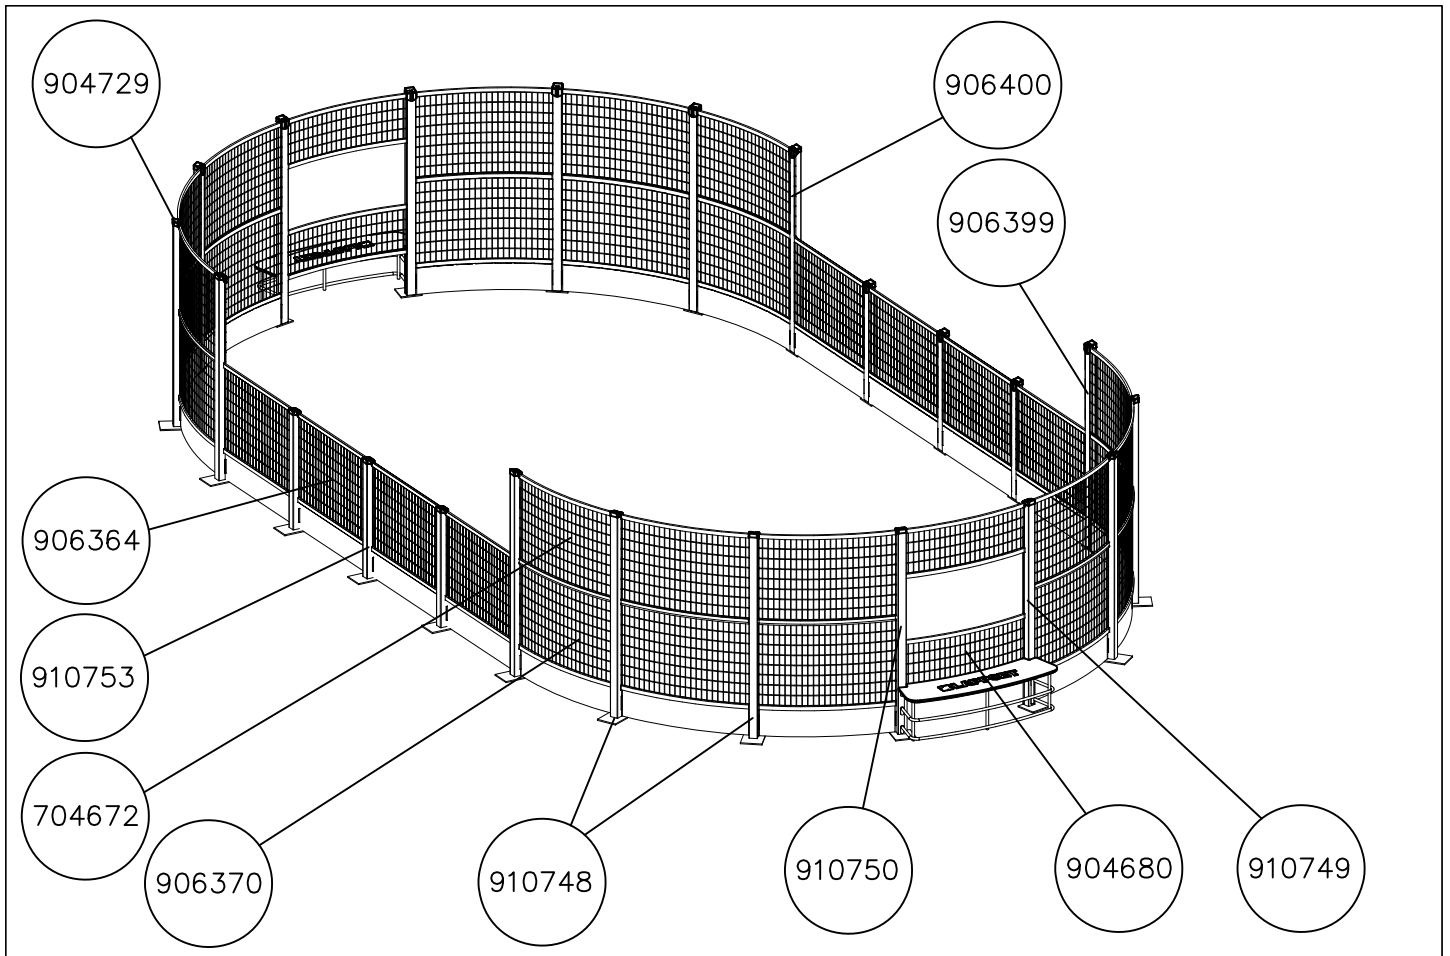

901183

DET 6

904729

<p>DET 13</p>  <p>906400 (906399)</p>	<p>DET 14</p>
<p>DET 15</p>	<p>DET 16</p>
<p>DET 17</p>	<p>DET 18</p>

LAPPSET®

PANNA

ASENNUSOHJE
MONTERINGSANSVISNING
INSTALLATION INSTRUCTION
AUFBAUANLEITUNG
NOTICE D'INSTALLATION

REF: 080905

DATE: 23.5.2017

080905

906398	PCS	704229	PCS	705228	PCS		PCS		PCS		PCS
	1		2		1						
		20x530x1562									
	PCS		PCS		PCS		PCS		PCS		PCS

906398 =

904980	PCS	904982	PCS	904978	PCS	904986	PCS	904975	PCS	904974	PCS
	2		2		12		16		2		2
LEFT		RIGHT						LEFT		RIGHT	
904973	PCS	906370	PCS	904672	PCS	904680	PCS	904953	PCS	904958	PCS
	8		12		12		4		6		6
904957	PCS	906364	PCS	904686	PCS	906400	PCS	906399	PCS		PCS
	6		8		2		2		2		
				GOAL		LEFT		RIGHT			
	PCS		PCS		PCS		PCS		PCS		PCS