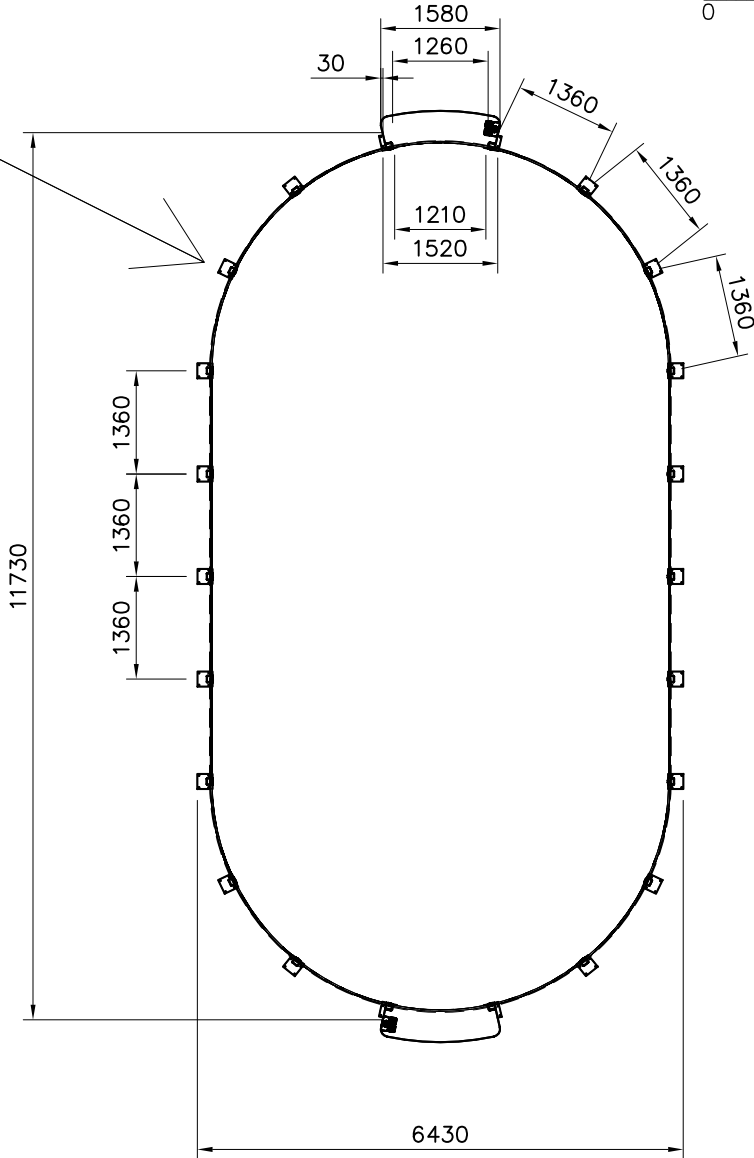

DET 1

M8 × 25

DET 2

902468

Note:
Cut to size and
glue to place.
Huom:
Leikkaa sopivaksi
ja liimaa
paikoilleen.

DET 3

DET 4

DET 5

REF: 080905

DATE: 23.5.2017

080905

906398	PCS	704229	PCS	705228	PCS		PCS		PCS		PCS
	1		2		1						
		20x530x1562									
	PCS		PCS		PCS		PCS		PCS		PCS

906398 =

904980	PCS	904982	PCS	904978	PCS	904986	PCS	904975	PCS	904974	PCS
	2		2		12		16		2		2
LEFT		RIGHT						LEFT		RIGHT	
904973	PCS	906370	PCS	904672	PCS	904680	PCS	904953	PCS	904958	PCS
	8		12		12		4		6		6
904957	PCS	906364	PCS	904686	PCS	906400	PCS	906399	PCS		PCS
	6		8		2		2		2		
				GOAL		LEFT		RIGHT			
	PCS		PCS		PCS		PCS		PCS		PCS