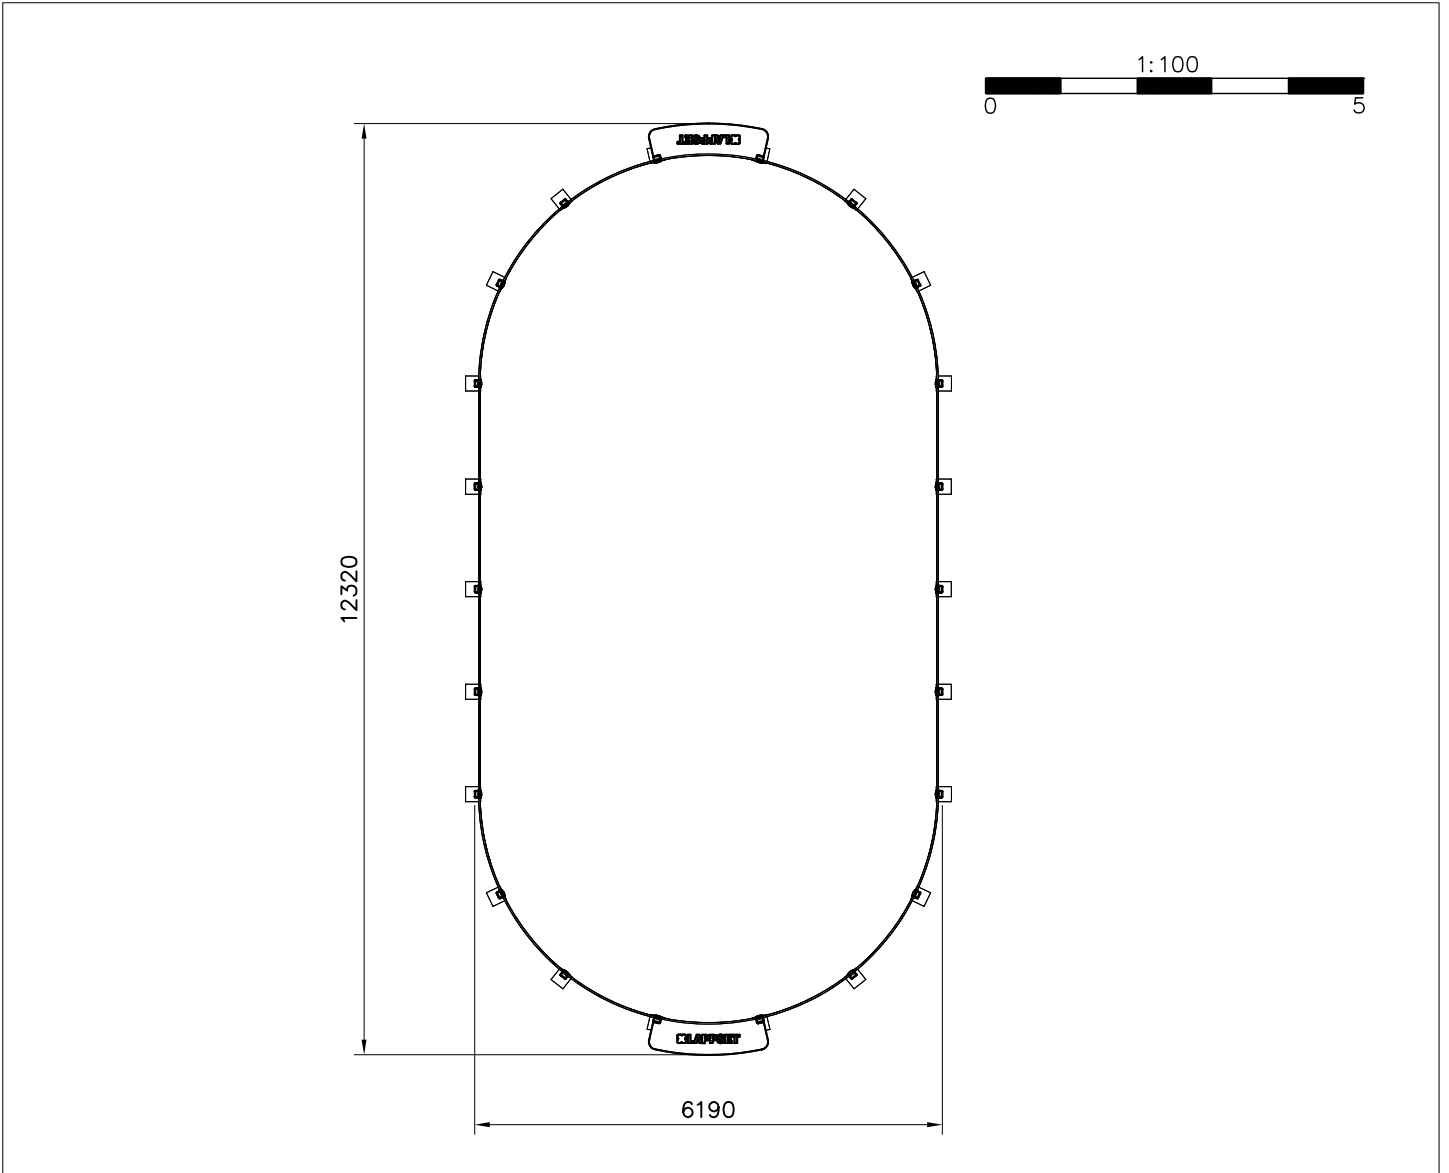

DET 1

M8 × 25

DET 2

902468

Note:
Cut to size and
glue to place.
Huom:
Leikkaa sopivaksi
ja liimaa
paikoilleen.

DET 3

DET 4

DET 5

REF: 080905

DATE: 23.5.2017

080905

906398	PCS	704229	PCS	705228	PCS		PCS		PCS		PCS
	1		2		1						
		20x530x1562									
	PCS		PCS		PCS		PCS		PCS		PCS

906398 =

904980	PCS	904982	PCS	904978	PCS	904986	PCS	904975	PCS	904974	PCS
	2		2		12		16		2		2
LEFT		RIGHT						LEFT		RIGHT	
904973	PCS	906370	PCS	904672	PCS	904680	PCS	904953	PCS	904958	PCS
	8		12		12		4		6		6
904957	PCS	906364	PCS	904686	PCS	906400	PCS	906399	PCS		PCS
	6		8		2		2		2		
				GOAL		LEFT		RIGHT			
	PCS		PCS		PCS		PCS		PCS		PCS