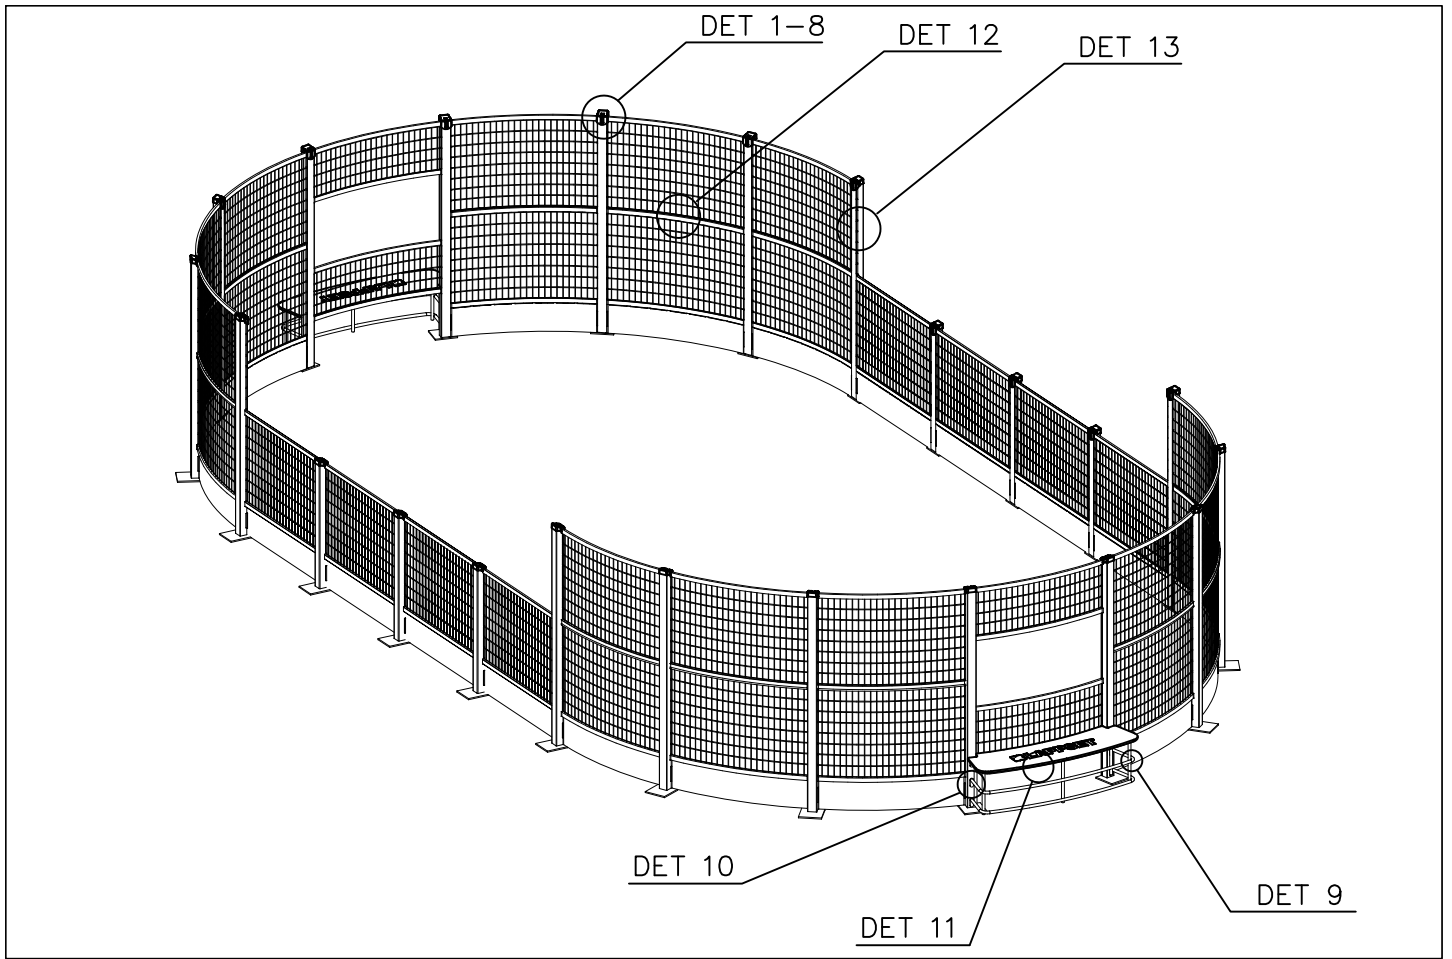

Kun käytetään keinonurmea

- 1) Ensin kannattaa liimata tekonurmen palaset yhteen. Lisätietoja Saltex asennusohjeessa.
- 2) Kun liima on hyvin kuivunut niin rakennetaan Panna nurmen ympärille.

When using artificial grass

- 1) Install and glue the artificial grass (see the Saltex installation instructions)
- 2) Build Panna 080905 on the artificial grass (Panna 080905 assembling instructions)

If the product is not installed on one large concrete platform, Option 1.

DET 1

M8 × 25

DET 2

902468

Note:
Cut to size and
glue to place.
Huom:
Leikkaa sopivaksi
ja liimaa
paikoilleen.

DET 3

DET 4

DET 5