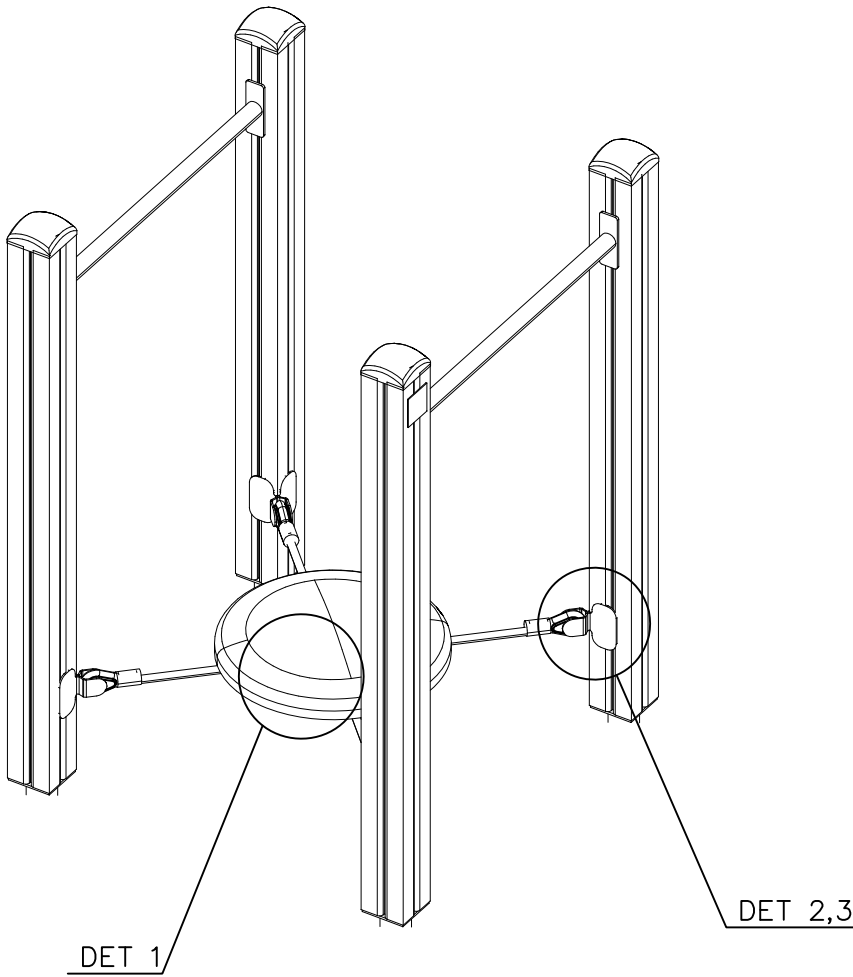

② 905104	PCS		PCS
	4		
 M10	PCS		PCS

905104

LAPPSET® DEEP FOUNDATION

FOOT

DATE: 15.5.2018

1(1)

①	909511	PCS	②	909519	PCS
		1			1
	90x90x650		50x380x380		
③	909637	PCS	④	909638	PCS
		4			8
	M10		Ø20/10.5		
⑤	909639	PCS	⑥	905104	PCS
		4			4
	M10x25		M10		
OPTION FOOT					
①	911155	PCS			PCS
		1			
	90x90x650				

①	929561	PCS	②	909568	PCS
		8			4
				M8x55	
③	901104	PCS	④	900240	PCS
		4			16
	M8x80			Ø8x70	
⑤	905083	PCS	⑥	909256	PCS
		8			12
	Ø32			Ø16/8.4	
⑦	980152	PCS	⑧	980160	PCS
		4			8
	Ø24/8.4			M8	
⑨	905112	PCS			PCS
		8			
	Ø22				
		PCS			PCS
		PCS			PCS
		PCS			PCS