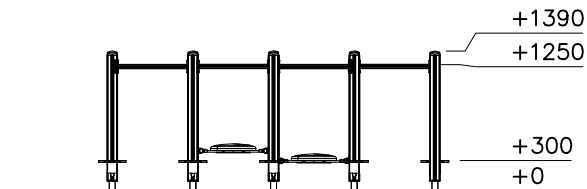

LAPPSET®

SENIOR

ASENNUSOHJE
MONTERINGSANSVISNING
INSTALLATION INSTRUCTION
AUFBAUANLEITUNG
NOTICE D'INSTALLATION

DATE: 16.11.2016

120031M

EN/AS Impact Area 17.6 m²

- EN/AS Impact Area 17.6 m²
- - - - Falling Space 27.7 m²
- Max Falling Height 1250 mm

B

C

D

Max Falling Height

Tuotekyltti tulee tuotteen mukana yhdellä seuraavista tavoista:

1) Metallinen tuotekyltti ja kiinnitysruuvit

- Kiinnitä tuotekyltti ruuveilla tolppaan noin 2 metrin korkeuteen kuvan 2 mukaisesti.