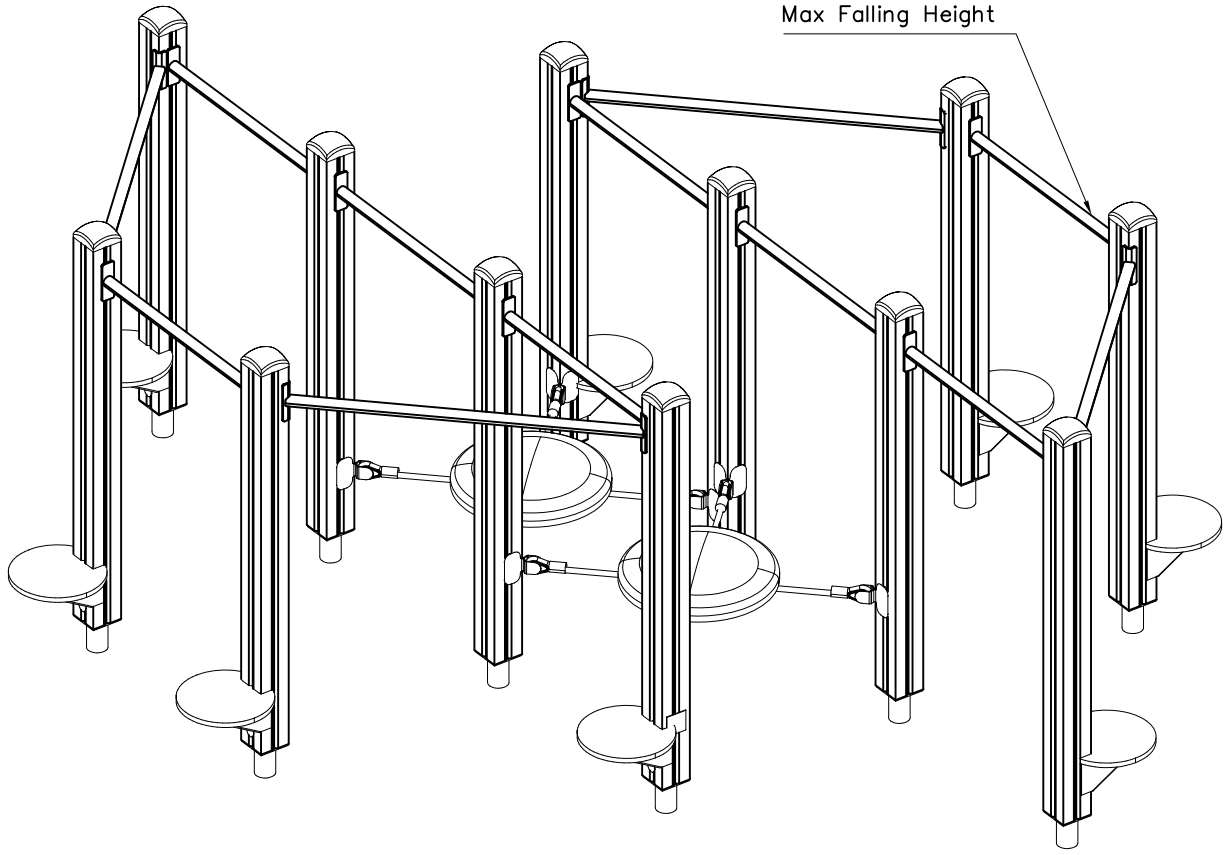

B

C

D

Max Falling Height

Tuotekyltti tulee tuotteen mukana yhdellä seuraavista tavoista:

1) Metallinen tuotekyltti ja kiinnitysruuvit

- Kiinnitä tuotekyltti ruuveilla tolppaan noin 2 metrin korkeuteen kuvan 2 mukaisesti.