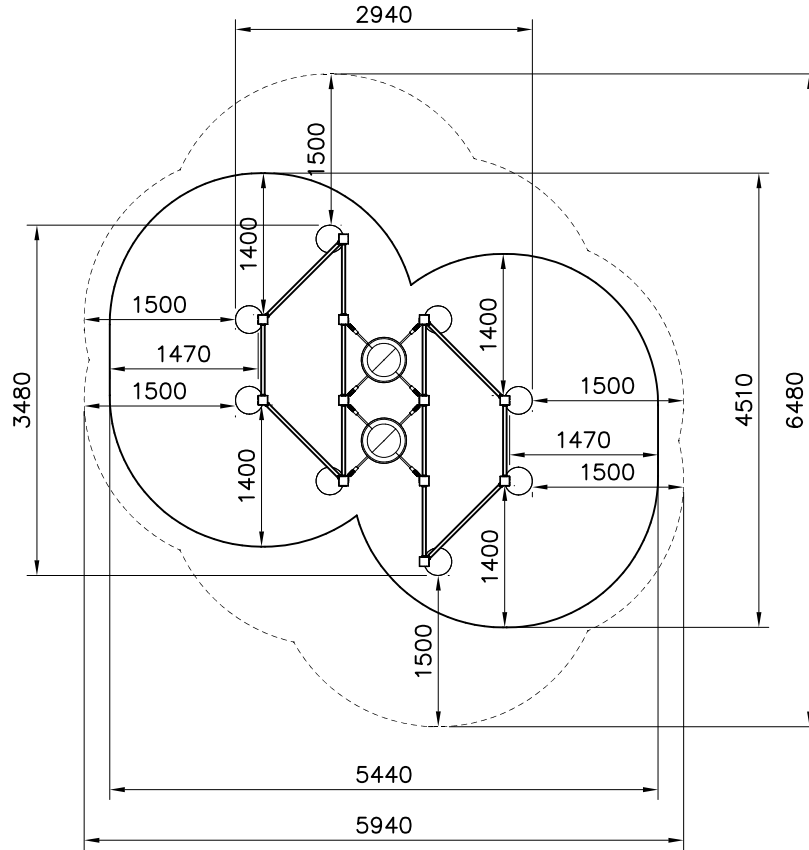

LAPPSET®

SENIOR

ASENNUSOHJE
MONTERINGSANSVISNING
INSTALLATION INSTRUCTION
AUFBAUANLEITUNG
NOTICE D'INSTALLATION

DATE: 16.11.2016

120031M

EN/AS Impact Area 17.6 m²

- EN/AS Impact Area 17.6 m²
- - - - Falling Space 27.7 m²
- Max Falling Height 1250 mm

- Training Space 16.6 m²
- - - - Area of Movement 27.7 m²
 Max Falling Height 470 mm

DET 3

DET 1

DET 2

<p>DET 1</p> 	<p>DET 2</p> 	<p>DET 3</p> 	

DATE: 16.11.2016

1:50

A

B

C

D

Max Falling Height

Tuotekyltti tulee tuotteen mukana yhdellä seuraavista tavoista:

1) Metallinen tuotekyltti ja kiinnitysruuvit

- Kiinnitä tuotekyltti ruuveilla tolppaan noin 2 metrin korkeuteen kuvan 2 mukaisesti.

La plaque d'informations produit est livrée sous l'une de ces 3 formes :

1) Plaque métallique et vis

- Fixez la plaque à l'aide des vis.

2) Etiquette autocollante

- Avant de coller l'étiquette, nettoyez le composant métallique peint ou la plaque de contreplaqué, de toute saleté. La surface doit être sèche (voir image 3).
- Attention, ne pas coller l'étiquette sur une surface lamellé-collée irrégulière ou sur du bois peint.