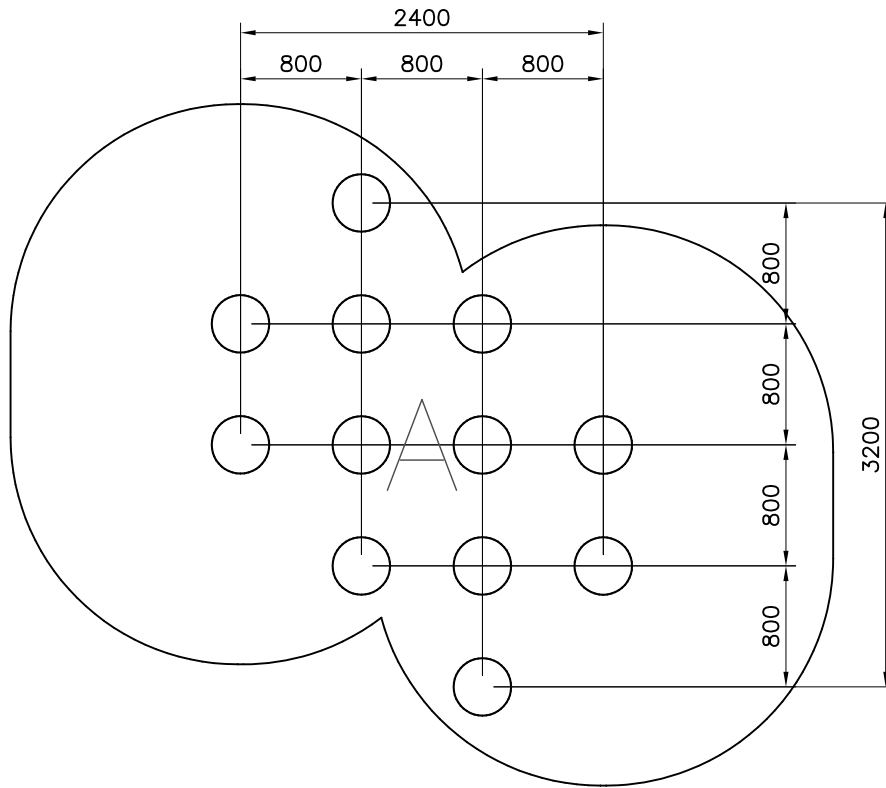

LAPPSET®

SENIOR

ASENNUSOHJE
MONTERINGSANSVISNING
INSTALLATION INSTRUCTION
AUFBAUANLEITUNG
NOTICE D'INSTALLATION

DATE: 16.11.2016

120031M

EN/AS Impact Area 17.6 m²

- EN/AS Impact Area 17.6 m²
- - - - Falling Space 27.7 m²
- Max Falling Height 1250 mm

- Training Space 16.6 m²
- - - - Area of Movement 27.7 m²
 Max Falling Height 470 mm

DET 3

DET 1

DET 2

<p>DET 1</p> 	<p>DET 2</p> 	<p>DET 3</p> 	

DATE: 16.11.2016

1:50

A

B

C

D

Max Falling Height

Tuotekyltti tulee tuotteen mukana yhdellä seuraavista tavoista:

1) Metallinen tuotekyltti ja kiinnitysruuvit

- Kiinnitä tuotekyltti ruuveilla tolppaan noin 2 metrin korkeuteen kuvan 2 mukaisesti.

La plaque d'informations produit est livrée sous l'une de ces 3 formes :

1) Plaque métallique et vis

- Fixez la plaque à l'aide des vis.

2) Etiquette autocollante

- Avant de coller l'étiquette, nettoyez le composant métallique peint ou la plaque de contreplaqué, de toute saleté. La surface doit être sèche (voir image 3).
- Attention, ne pas coller l'étiquette sur une surface lamellé-collée irrégulière ou sur du bois peint.