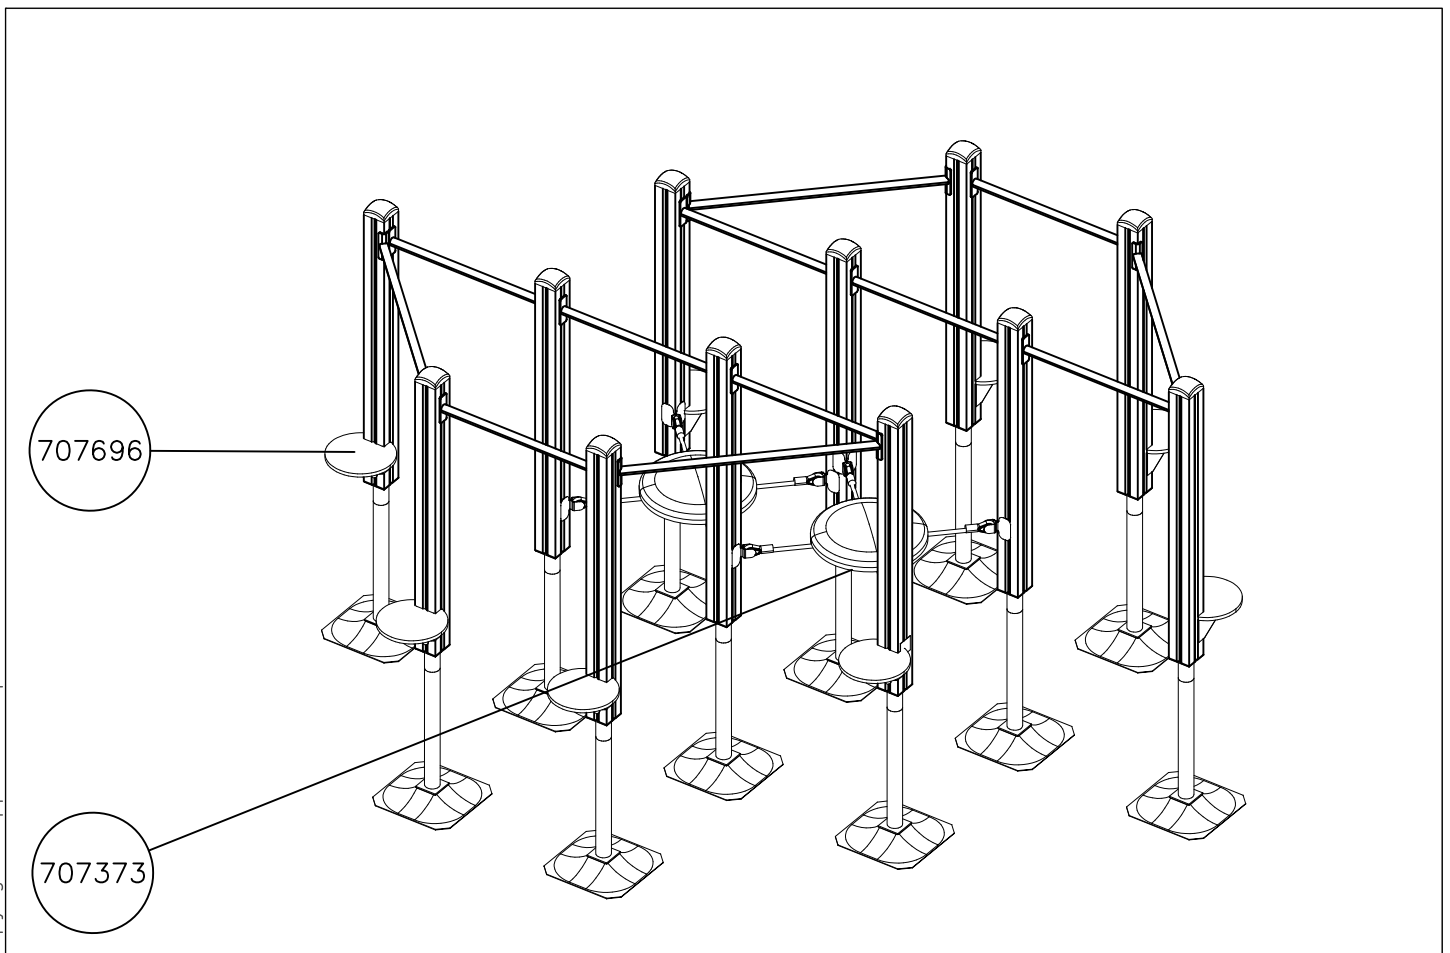

- Training Space 16.6 m²
- - - - Area of Movement 27.7 m²
 Max Falling Height 470 mm

DET 3

DET 1

DET 2

<p>DET 1</p> 	<p>DET 2</p> 	<p>DET 3</p> 	

DATE: 16.11.2016

1:50

A

B

C

D

Max Falling Height

Tuotekyltti tulee tuotteen mukana yhdellä seuraavista tavoista:

1) Metallinen tuotekyltti ja kiinnitysruuvit

- Kiinnitä tuotekyltti ruuveilla tolppaan noin 2 metrin korkeuteen kuvan 2 mukaisesti.

La plaque d'informations produit est livrée sous l'une de ces 3 formes :

1) Plaque métallique et vis

- Fixez la plaque à l'aide des vis.

2) Etiquette autocollante

- Avant de coller l'étiquette, nettoyez le composant métallique peint ou la plaque de contreplaqué, de toute saleté. La surface doit être sèche (voir image 3).
- Attention, ne pas coller l'étiquette sur une surface lamellé-collée irrégulière ou sur du bois peint.