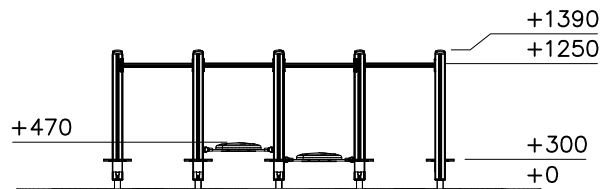

LAPPSET®

SENIOR

ASENNUSOHJE
MONTERINGSANSVISNING
INSTALLATION INSTRUCTION
AUFBAUANLEITUNG
NOTICE D'INSTALLATION

DATE: 16.11.2016

120031M

EN/AS Impact Area 17.6 m²

- EN/AS Impact Area 17.6 m²
- - - - Falling Space 27.7 m²
- Max Falling Height 1250 mm

- Training Space 16.6 m²
- - - - Area of Movement 27.7 m²
 Max Falling Height 470 mm

DET 3

DET 1

DET 2

<p>DET 1</p> 	<p>DET 2</p> 	<p>DET 3</p> 	

DATE: 16.11.2016

1:50

A

B

C

D

Max Falling Height

Tuotekyltti tulee tuotteen mukana yhdellä seuraavista tavoista:

1) Metallinen tuotekyltti ja kiinnitysruuvit

- Kiinnitä tuotekyltti ruuveilla tolppaan noin 2 metrin korkeuteen kuvan 2 mukaisesti.