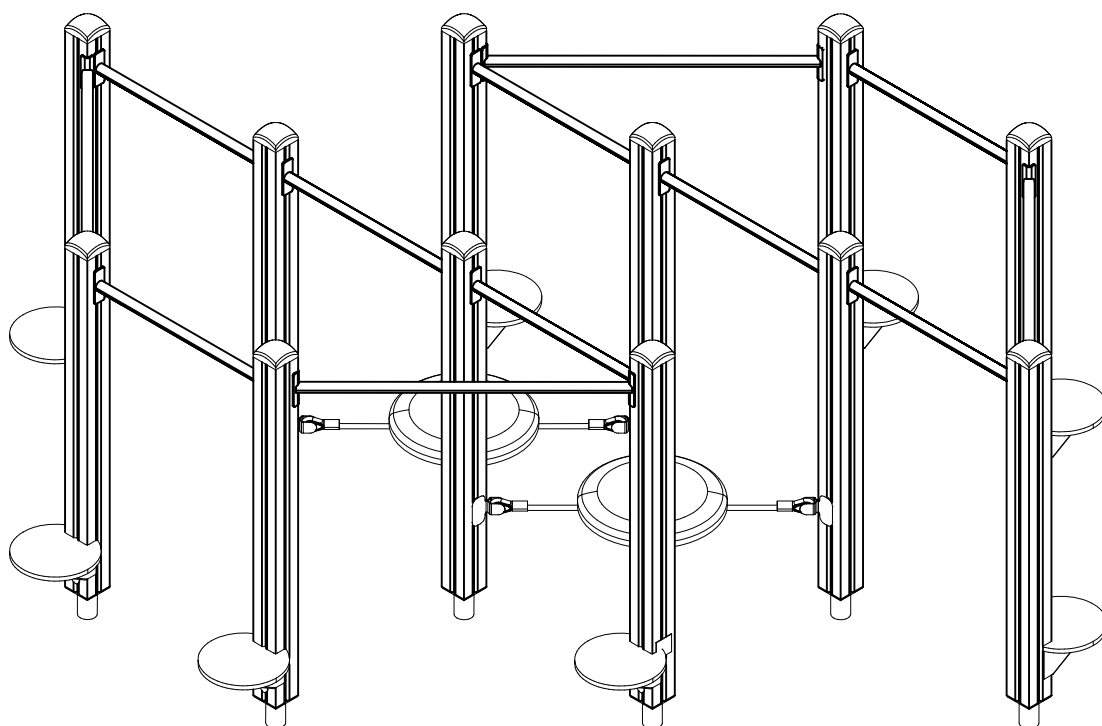

LAPPSET®

SENIOR

ASENNUSOHJE
MONTERINGSANSVISNING
INSTALLATION INSTRUCTION
AUFBAUANLEITUNG
NOTICE D'INSTALLATION

DATE: 16.11.2016

120031M

EN/AS Impact Area 17.6 m²

- EN/AS Impact Area 17.6 m²
- - - - Falling Space 27.7 m²
- Max Falling Height 1250 mm

B

C

D

Max Falling Height

Tuotekyltti tulee tuotteen mukana yhdellä seuraavista tavoista:

1) Metallinen tuotekyltti ja kiinnitysruuvit

- Kiinnitä tuotekyltti ruuveilla tolppaan noin 2 metrin korkeuteen kuvan 2 mukaisesti.

Product label is delivered by one of following ways:

1) Metal product label and screws

- Fasten the label with screws.

2) Label sticker

- Cleanthepaintedmetalorplywoodsurfacefromdirtandmoisture.Fastenthestickerasshowninthefigure3.
- Note. Do not attach the sticker to rough surfaced laminate or painted wood.

La plaque d'informations produit est livrée sous l'une de ces 3 formes :

1) Plaque métallique et vis

- Fixez la plaque à l'aide des vis.

2) Etiquette autocollante

- Avant de coller l'étiquette, nettoyez le composant métallique peint ou la plaque de contreplaqué, de toute saleté. La surface doit être sèche (voir image 3).
- Attention, ne pas coller l'étiquette sur une surface lamellé-collée irrégulière ou sur du bois peint.