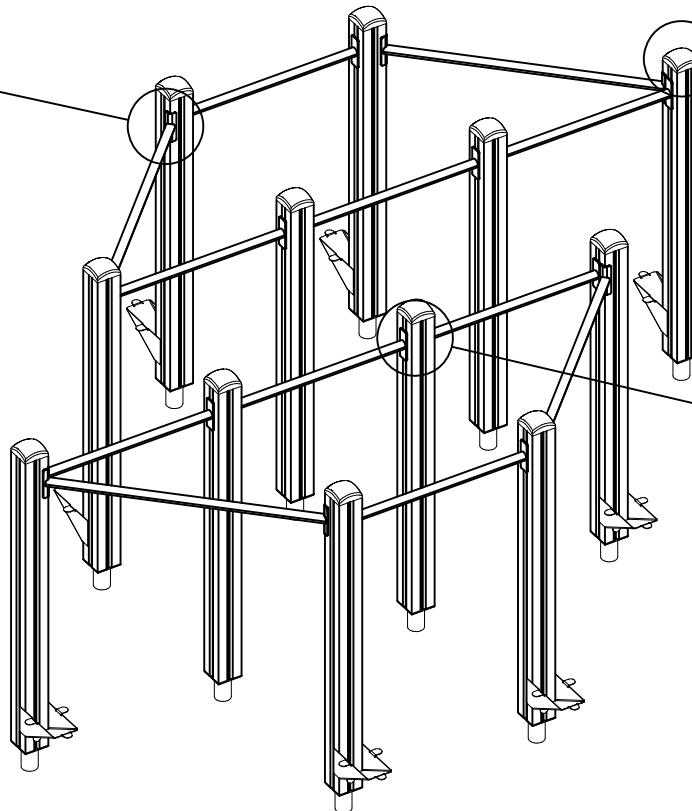

DET 3

DET 1

DET 2