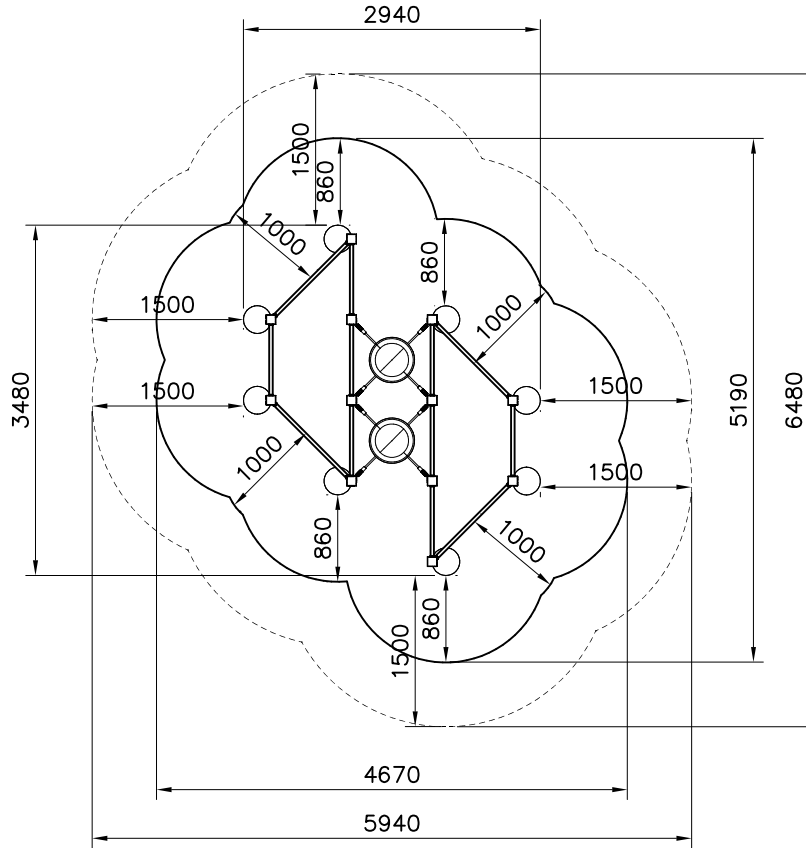

LAPPSET®

SENIOR

ASENNUSOHJE
MONTERINGSANSVISNING
INSTALLATION INSTRUCTION
AUFBAUANLEITUNG
NOTICE D'INSTALLATION

DATE: 16.11.2016

120031M

EN/AS Impact Area 17.6 m²

- EN/AS Impact Area 17.6 m²
- - - - Falling Space 27.7 m²
- Max Falling Height 1250 mm

- Training Space 16.6 m²
- - - - Area of Movement 27.7 m²
 Max Falling Height 470 mm

DET 3

DET 1

DET 2

<p>DET 1</p> 	<p>DET 2</p> 	<p>DET 3</p> 	

DATE: 16.11.2016

1:50

A

B

C

D

Max Falling Height

Tuotekyltti tulee tuotteen mukana yhdellä seuraavista tavoista:

1) Metallinen tuotekyltti ja kiinnitysruuvit

- Kiinnitä tuotekyltti ruuveilla tolppaan noin 2 metrin korkeuteen kuvan 2 mukaisesti.

La plaque d'informations produit est livrée sous l'une de ces 3 formes :

1) Plaque métallique et vis

- Fixez la plaque à l'aide des vis.

2) Etiquette autocollante

- Avant de coller l'étiquette, nettoyez le composant métallique peint ou la plaque de contreplaqué, de toute saleté. La surface doit être sèche (voir image 3).
- Attention, ne pas coller l'étiquette sur une surface lamellé-collée irrégulière ou sur du bois peint.