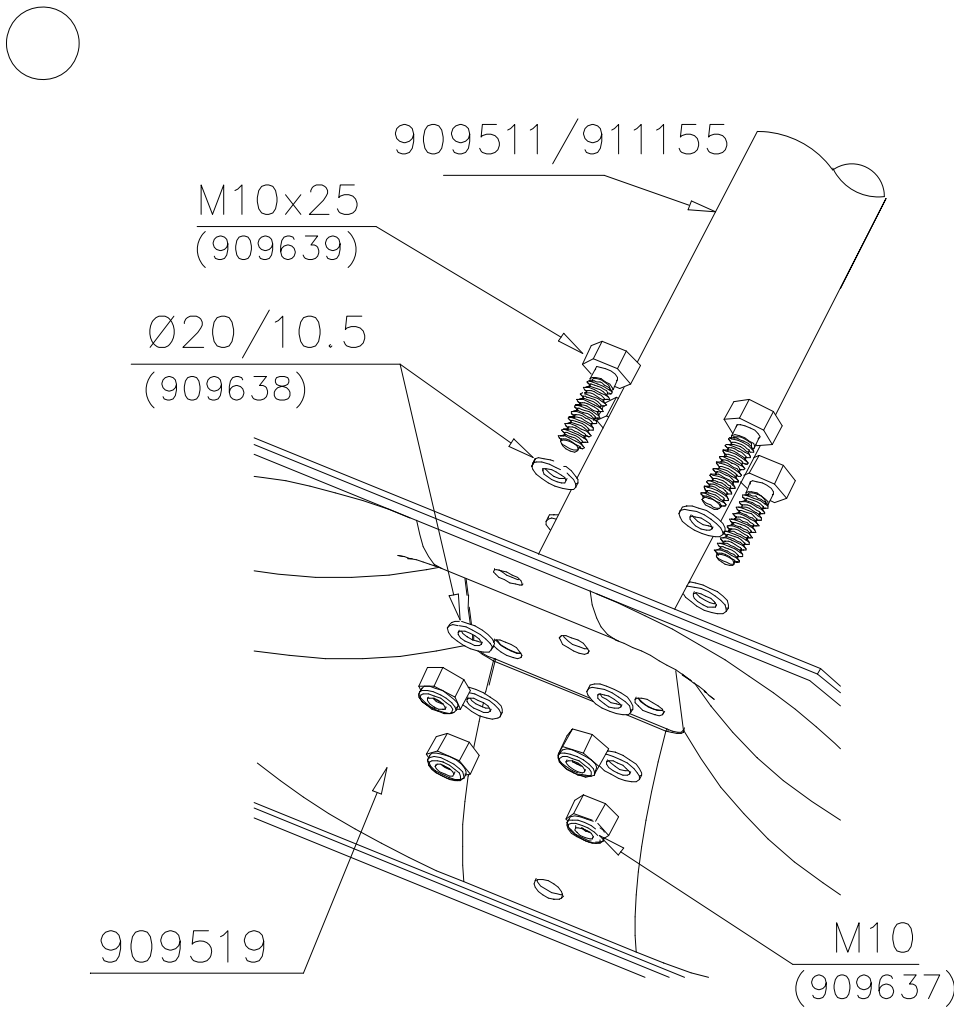

Product label is delivered by one of following ways:

1) Metal product label and screws

- Fasten the label with screws.

2) Label sticker

- Cleanthepaintedmetalorplywoodsurfacefromdirtandmoisture.Fastenthestickerasshowninthefigure3.
- Note. Do not attach the sticker to rough surfaced laminate or painted wood.

La plaque d'informations produit est livrée sous l'une de ces 3 formes :

1) Plaque métallique et vis

- Fixez la plaque à l'aide des vis.

2) Etiquette autocollante

- Avant de coller l'étiquette, nettoyez le composant métallique peint ou la plaque de contreplaqué, de toute saleté. La surface doit être sèche (voir image 3).
- Attention, ne pas coller l'étiquette sur une surface lamellé-collée irrégulière ou sur du bois peint.

② 905104	PCS		PCS
	4		
 M10	PCS		PCS

905104

LAPPSET® DEEP FOUNDATION

FOOT

DATE: 15.5.2018

1(1)

①	909511	PCS	②	909519	PCS
		1			1
	90x90x650		50x380x380		
③	909637	PCS	④	909638	PCS
		4			8
	M10		Ø20/10.5		
⑤	909639	PCS	⑥	905104	PCS
		4			4
	M10x25		M10		
OPTION FOOT					
①	911155	PCS			PCS
		1			
	90x90x650				

①	929561	PCS	②	909568	PCS
		8			4
				M8x55	
③	901104	PCS	④	900240	PCS
		4			16
	M8x80			Ø8x70	
⑤	905083	PCS	⑥	909256	PCS
		8			12
	Ø32			Ø16/8.4	
⑦	980152	PCS	⑧	980160	PCS
		4			8
	Ø24/8.4			M8	
⑨	905112	PCS			PCS
		8			
	Ø22				
		PCS			PCS
		PCS			PCS
		PCS			PCS