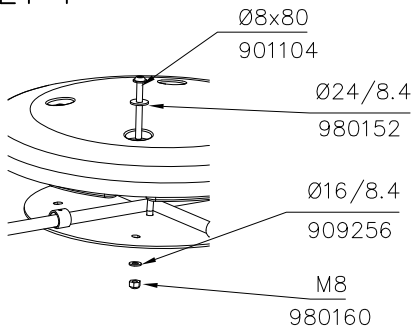

B

C

D

Max Falling Height

Tuotekyltti tulee tuotteen mukana yhdellä seuraavista tavoista:

1) Metallinen tuotekyltti ja kiinnitysruuvit

- Kiinnitä tuotekyltti ruuveilla tolppaan noin 2 metrin korkeuteen kuvan 2 mukaisesti.

② 905104	PCS		PCS
	4		
 M10	PCS		PCS

905104

LAPPSET® DEEP FOUNDATION

FOOT

DATE: 15.5.2018

1(1)

①	909511	PCS	②	909519	PCS
		1			1
	90x90x650		50x380x380		
③	909637	PCS	④	909638	PCS
		4			8
	M10		Ø20/10.5		
⑤	909639	PCS	⑥	905104	PCS
		4			4
	M10x25		M10		
OPTION FOOT					
①	911155	PCS			PCS
		1			
	90x90x650				

①	929561	PCS	②	909568	PCS
		8			4
				M8x55	
③	901104	PCS	④	900240	PCS
		4			16
	M8x80			Ø8x70	
⑤	905083	PCS	⑥	909256	PCS
		8			12
	Ø32			Ø16/8.4	
⑦	980152	PCS	⑧	980160	PCS
		4			8
	Ø24/8.4			M8	
⑨	905112	PCS			PCS
		8			
	Ø22				
		PCS			PCS
		PCS			PCS
		PCS			PCS

DET 1

DET 3

DET 2

①	909850	PCS	②	909633	PCS
		3			3
					
	M8x25			M8	
③	900240	PCS			PCS
		5			
					
	Ø8x70				
		PCS			PCS
○	707696	PCS	○	902086	PCS
		1			1
					
	15x265x275			148x172x254	
		PCS			PCS
		PCS			PCS
		PCS			PCS
		PCS			PCS