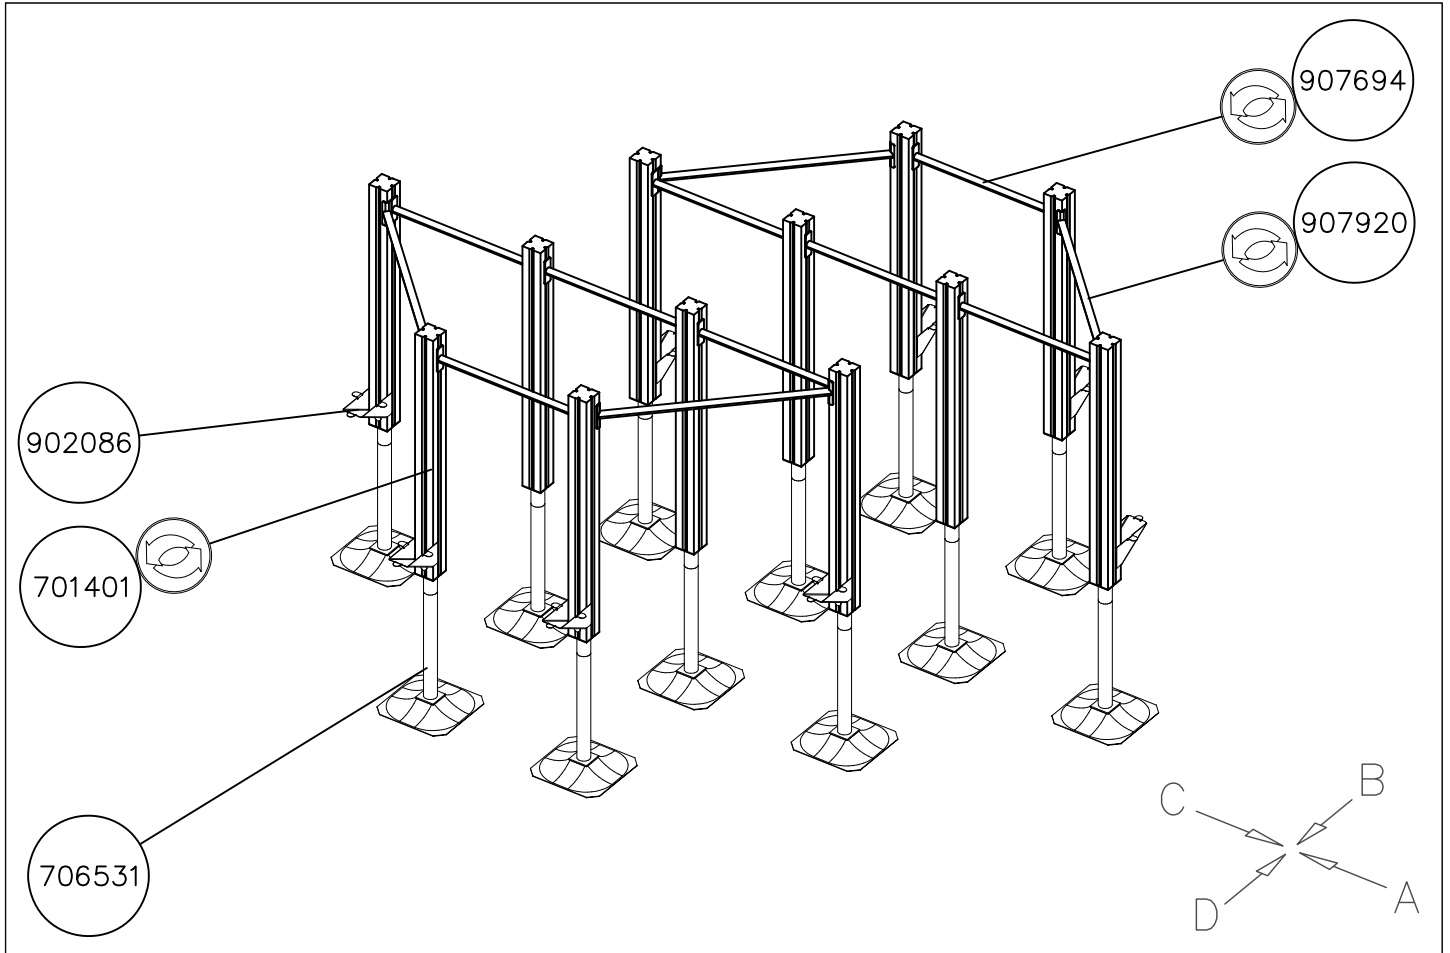

- Training Space 16.6 m²
- - - - Area of Movement 27.7 m²
 Max Falling Height 470 mm

DET 3

DET 1

DET 2

<p>DET 1</p> 	<p>DET 2</p> 	<p>DET 3</p> 	

DATE: 16.11.2016

1:50

A

B

C

D

Max Falling Height

Tuotekyltti tulee tuotteen mukana yhdellä seuraavista tavoista:

1) Metallinen tuotekyltti ja kiinnitysruuvit

- Kiinnitä tuotekyltti ruuveilla tolppaan noin 2 metrin korkeuteen kuvan 2 mukaisesti.

Product label is delivered by one of following ways:

1) Metal product label and screws

- Fasten the label with screws.

2) Label sticker

- Cleanthepaintedmetalorplywoodsurfacefromdirtandmoisture.Fastenthestickerasshowninthefigure3.
- Note. Do not attach the sticker to rough surfaced laminate or painted wood.

La plaque d'informations produit est livrée sous l'une de ces 3 formes :

1) Plaque métallique et vis

- Fixez la plaque à l'aide des vis.

2) Etiquette autocollante

- Avant de coller l'étiquette, nettoyez le composant métallique peint ou la plaque de contreplaqué, de toute saleté. La surface doit être sèche (voir image 3).
- Attention, ne pas coller l'étiquette sur une surface lamellé-collée irrégulière ou sur du bois peint.