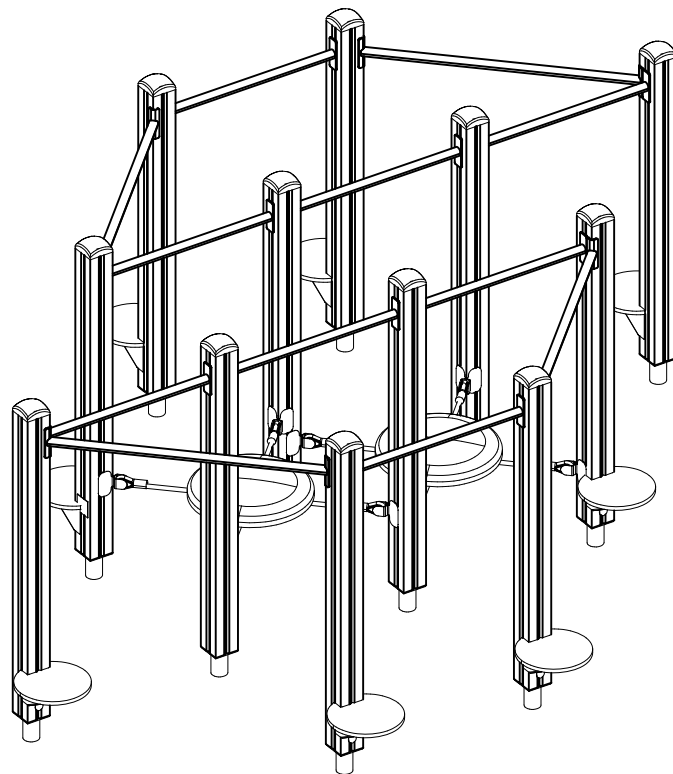

B

C

D

Max Falling Height

Tuotekyltti tulee tuotteen mukana yhdellä seuraavista tavoista:

1) Metallinen tuotekyltti ja kiinnitysruuvit

- Kiinnitä tuotekyltti ruuveilla tolppaan noin 2 metrin korkeuteen kuvan 2 mukaisesti.

2) Tuotekylttitarra

- Puhdista maalattu metalli- tai vaneripinta pölystä ja kosteudesta. Liimaa tarra kuvan 3 mukaisesti.
- Huom. Älä kiinnitä tarraa karheapintaiseen laminaattiin tai maalattuun puuhun.

Product label is delivered by one of following ways:

1) Metal product label and screws

- Fasten the label with screws.

2) Label sticker

- Cleanthepaintedmetalorplywoodsurfacefromdirtandmoisture.Fastenthestickerasshowninthefigure3.
- Note. Do not attach the sticker to rough surfaced laminate or painted wood.