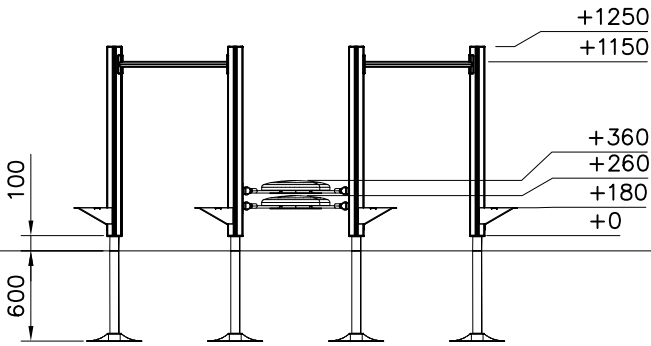

LAPPSET®

SENIOR

ASENNUSOHJE
MONTERINGSANSVISNING
INSTALLATION INSTRUCTION
AUFBAUANLEITUNG
NOTICE D'INSTALLATION

DATE: 16.11.2016

120031M

EN/AS Impact Area 17.6 m²

- EN/AS Impact Area 17.6 m²
- - - - Falling Space 27.7 m²
- Max Falling Height 1250 mm

- Training Space 16.6 m²
- - - - Area of Movement 27.7 m²
 Max Falling Height 470 mm

DET 3

DET 1

DET 2

<p>DET 1</p> 	<p>DET 2</p> 	<p>DET 3</p> 	

DATE: 16.11.2016

1:50

A

B

C

D

Max Falling Height

Tuotekyltti tulee tuotteen mukana yhdellä seuraavista tavoista:

1) Metallinen tuotekyltti ja kiinnitysruuvit

- Kiinnitä tuotekyltti ruuveilla tolppaan noin 2 metrin korkeuteen kuvan 2 mukaisesti.