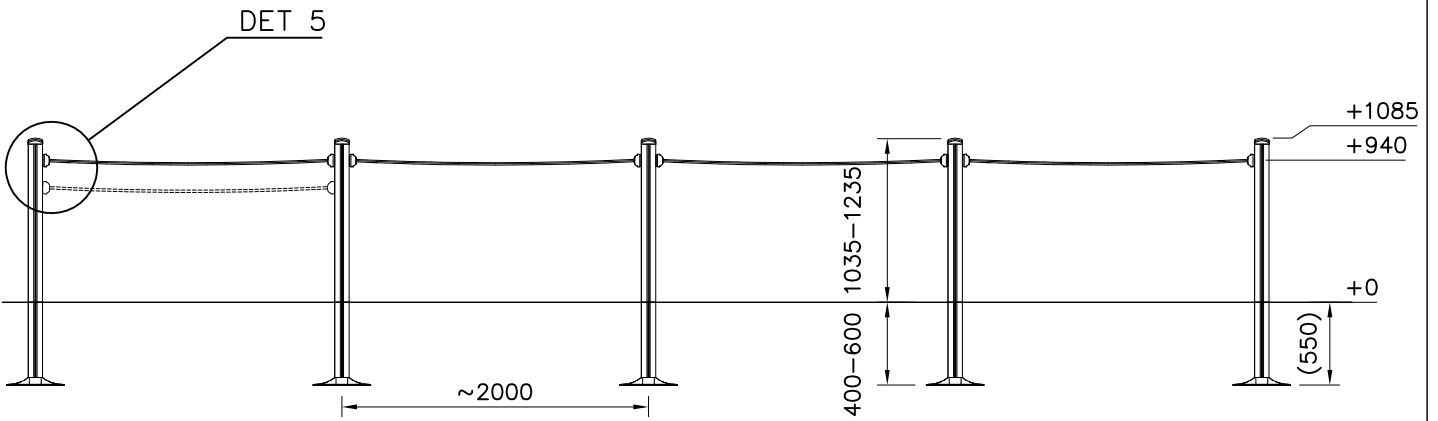

EXAMPLE 1

① 706441	PCS	② 905138	PCS
	2-16		2-16
93x93x1550		GRAY	
③ 905196	PCS	④ 909519	PCS
	2-16		2-16
GRAY		50x380x380	
⑤ 980131	PCS	⑥ 707718	PCS
	8-64		1-15
Ø6x60		L 1950	
⑦ 903093	PCS	⑧ 702286	PCS
	4-30		1
Ø8x90		90x50	
⑨ 902487	PCS	⑩ 909506	PCS
	1		1
65x65		Ø3.5x13	
	PCS		PCS
	PCS		PCS
	PCS		PCS

EXAMPLE 2

DET 1

DET 2

DET 3

DET 4

DET 5 Alternative change the height of the rope

Huom!
Ylimääräinen Tolpan
pituus voidaan sahata
pois.
ATT!

An additional pole can
be cut off if needed.