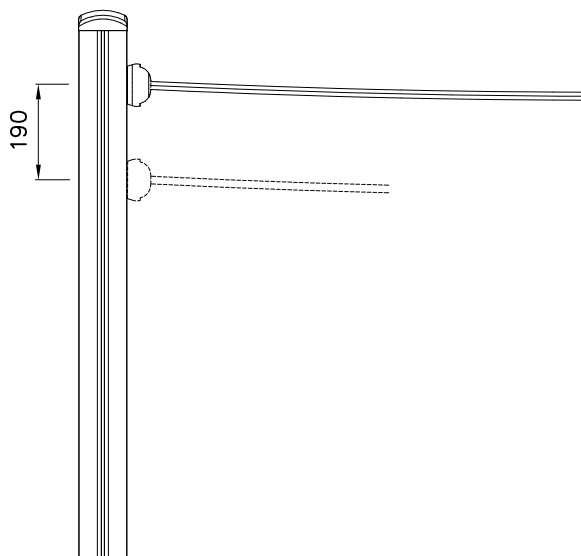

EXAMPLE 1

① 706441	PCS	② 905138	PCS
	2-16		2-16
93x93x1550		GRAY	
③ 905196	PCS	④ 909519	PCS
	2-16		2-16
GRAY		50x380x380	
⑤ 980131	PCS	⑥ 707718	PCS
	8-64		1-15
Ø6x60		L 1950	
⑦ 903093	PCS	⑧ 702286	PCS
	4-30		1
Ø8x90		90x50	
⑨ 902487	PCS	⑩ 909506	PCS
	1		1
65x65		Ø3.5x13	
	PCS		PCS
	PCS		PCS
	PCS		PCS

EXAMPLE 2

DET 1

DET 2

DET 3

DET 4

DET 5 Alternative change the height of the rope

Huom!
Ylimääräinen Tolpan
pituus voidaan sahata
pois.
ATT!

An additional pole can
be cut off if needed.