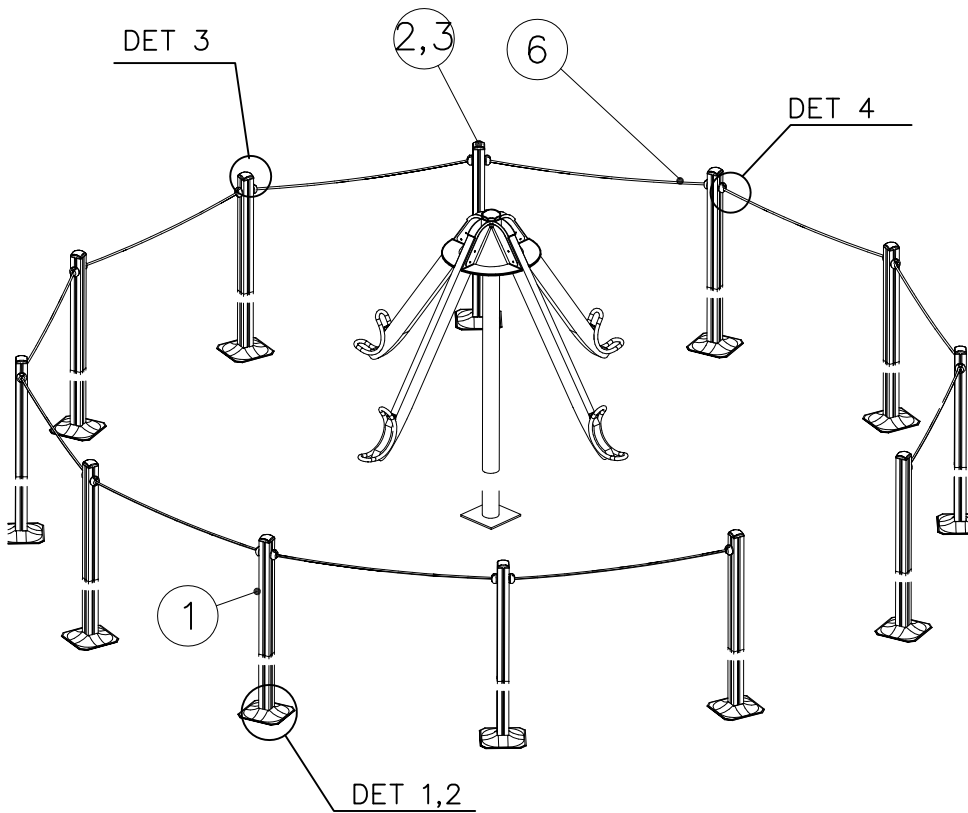

EXAMPLE 1

① 706441	PCS	② 905138	PCS
	2-16		2-16
93x93x1550		GRAY	
③ 905196	PCS	④ 909519	PCS
	2-16		2-16
GRAY		50x380x380	
⑤ 980131	PCS	⑥ 707718	PCS
	8-64		1-15
Ø6x60		L 1950	
⑦ 903093	PCS	⑧ 702286	PCS
	4-30		1
Ø8x90		90x50	
⑨ 902487	PCS	⑩ 909506	PCS
	1		1
65x65		Ø3.5x13	
	PCS		PCS
	PCS		PCS
	PCS		PCS

EXAMPLE 2

DET 1

DET 2

DET 3

DET 4

DET 5 Alternative change the height of the rope

Huom!
Ylimääräinen Tolpan
pituus voidaan sahata
pois.
ATT!

An additional pole can
be cut off if needed.

LAPPSET®