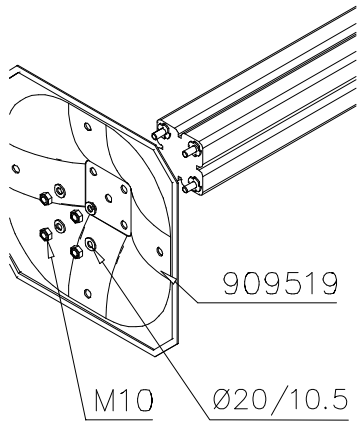

EXAMPLE 1

① 706441	PCS	② 905138	PCS
	2-16		2-16
93x93x1550		GRAY	
③ 905196	PCS	④ 909519	PCS
	2-16		2-16
GRAY		50x380x380	
⑤ 980131	PCS	⑥ 707718	PCS
	8-64		1-15
Ø6x60		L 1950	
⑦ 903093	PCS	⑧ 702286	PCS
	4-30		1
Ø8x90		90x50	
⑨ 902487	PCS	⑩ 909506	PCS
	1		1
65x65		Ø3.5x13	
	PCS		PCS
	PCS		PCS
	PCS		PCS

EXAMPLE 2

DET 1

DET 2

DET 3

DET 4

DET 5 Alternative change the height of the rope

Huom!
Ylimääräinen Tolpan
pituus voidaan sahata
pois.
ATT!

An additional pole can
be cut off if needed.