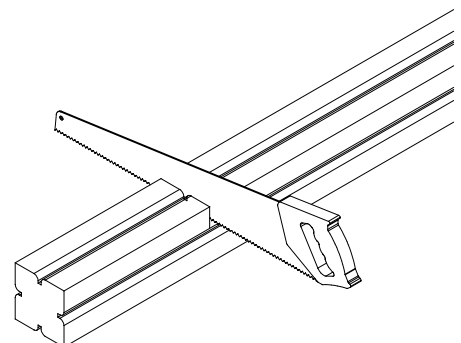

EXAMPLE 1

① 706441	PCS	② 905138	PCS
	2-16		2-16
93x93x1550		GRAY	
③ 905196	PCS	④ 909519	PCS
	2-16		2-16
GRAY		50x380x380	
⑤ 980131	PCS	⑥ 707718	PCS
	8-64		1-15
Ø6x60		L 1950	
⑦ 903093	PCS	⑧ 702286	PCS
	4-30		1
Ø8x90		90x50	
⑨ 902487	PCS	⑩ 909506	PCS
	1		1
65x65		Ø3.5x13	
	PCS		PCS
	PCS		PCS
	PCS		PCS

EXAMPLE 2

DET 1

DET 2

DET 3

DET 4

DET 5 Alternative change the height of the rope

Huom!
Ylimääräinen Tolpan
pituus voidaan sahata
pois.
ATT!

An additional pole can
be cut off if needed.