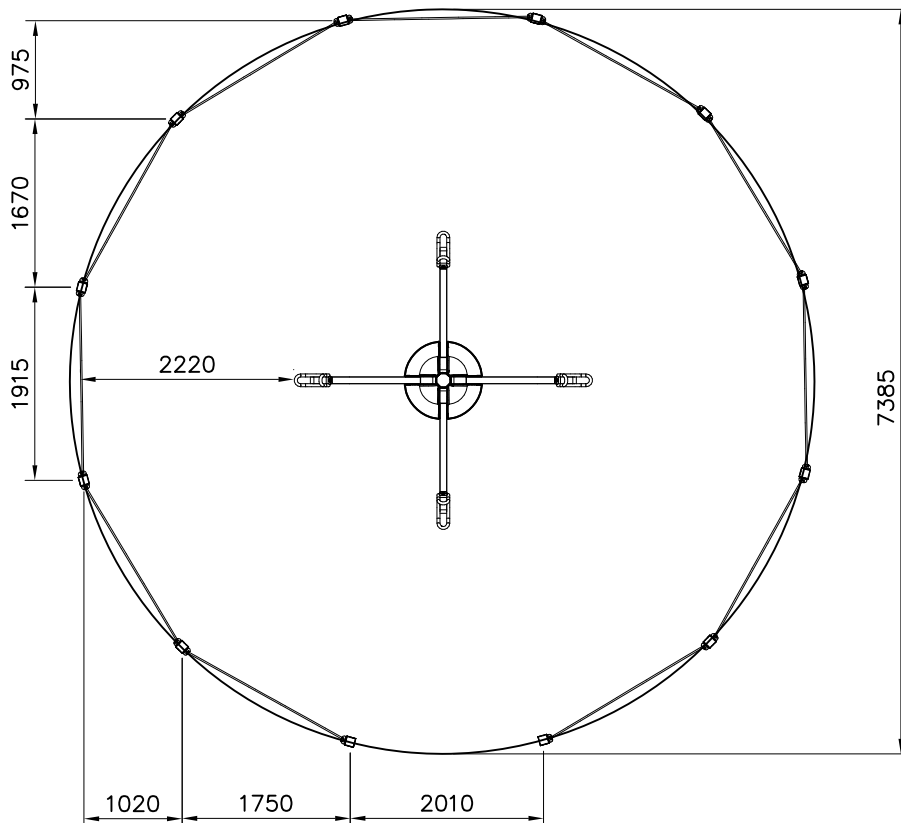

EXAMPLE 1

① 706441	PCS	② 905138	PCS
	2-16		2-16
93x93x1550		GRAY	
③ 905196	PCS	④ 909519	PCS
	2-16		2-16
GRAY		50x380x380	
⑤ 980131	PCS	⑥ 707718	PCS
	8-64		1-15
Ø6x60		L 1950	
⑦ 903093	PCS	⑧ 702286	PCS
	4-30		1
Ø8x90		90x50	
⑨ 902487	PCS	⑩ 909506	PCS
	1		1
65x65		Ø3.5x13	
	PCS		PCS
	PCS		PCS
	PCS		PCS

EXAMPLE 2

DET 1

DET 2

DET 3

DET 4

DET 5 Alternative change the height of the rope

Huom!
Ylimääräinen Tolpan
pituus voidaan sahata
pois.
ATT!

An additional pole can
be cut off if needed.