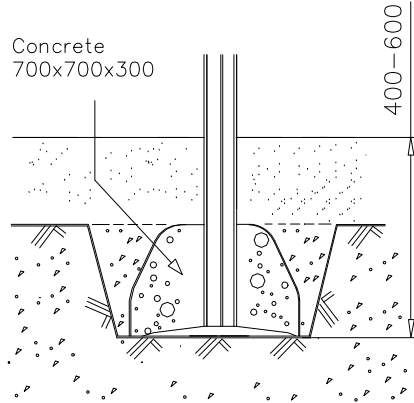

EXAMPLE 1

① 706441	PCS	② 905138	PCS
	2-16		2-16
93x93x1550		GRAY	
③ 905196	PCS	④ 909519	PCS
	2-16		2-16
GRAY		50x380x380	
⑤ 980131	PCS	⑥ 707718	PCS
	8-64		1-15
Ø6x60		L 1950	
⑦ 903093	PCS	⑧ 702286	PCS
	4-30		1
Ø8x90		90x50	
⑨ 902487	PCS	⑩ 909506	PCS
	1		1
65x65		Ø3.5x13	
	PCS		PCS
	PCS		PCS
	PCS		PCS

EXAMPLE 2

DET 1

DET 2

DET 3

DET 4

DET 5 Alternative change the height of the rope

Huom!
Ylimääräinen Tolpan
pituus voidaan sahata
pois.
ATT!

An additional pole can
be cut off if needed.