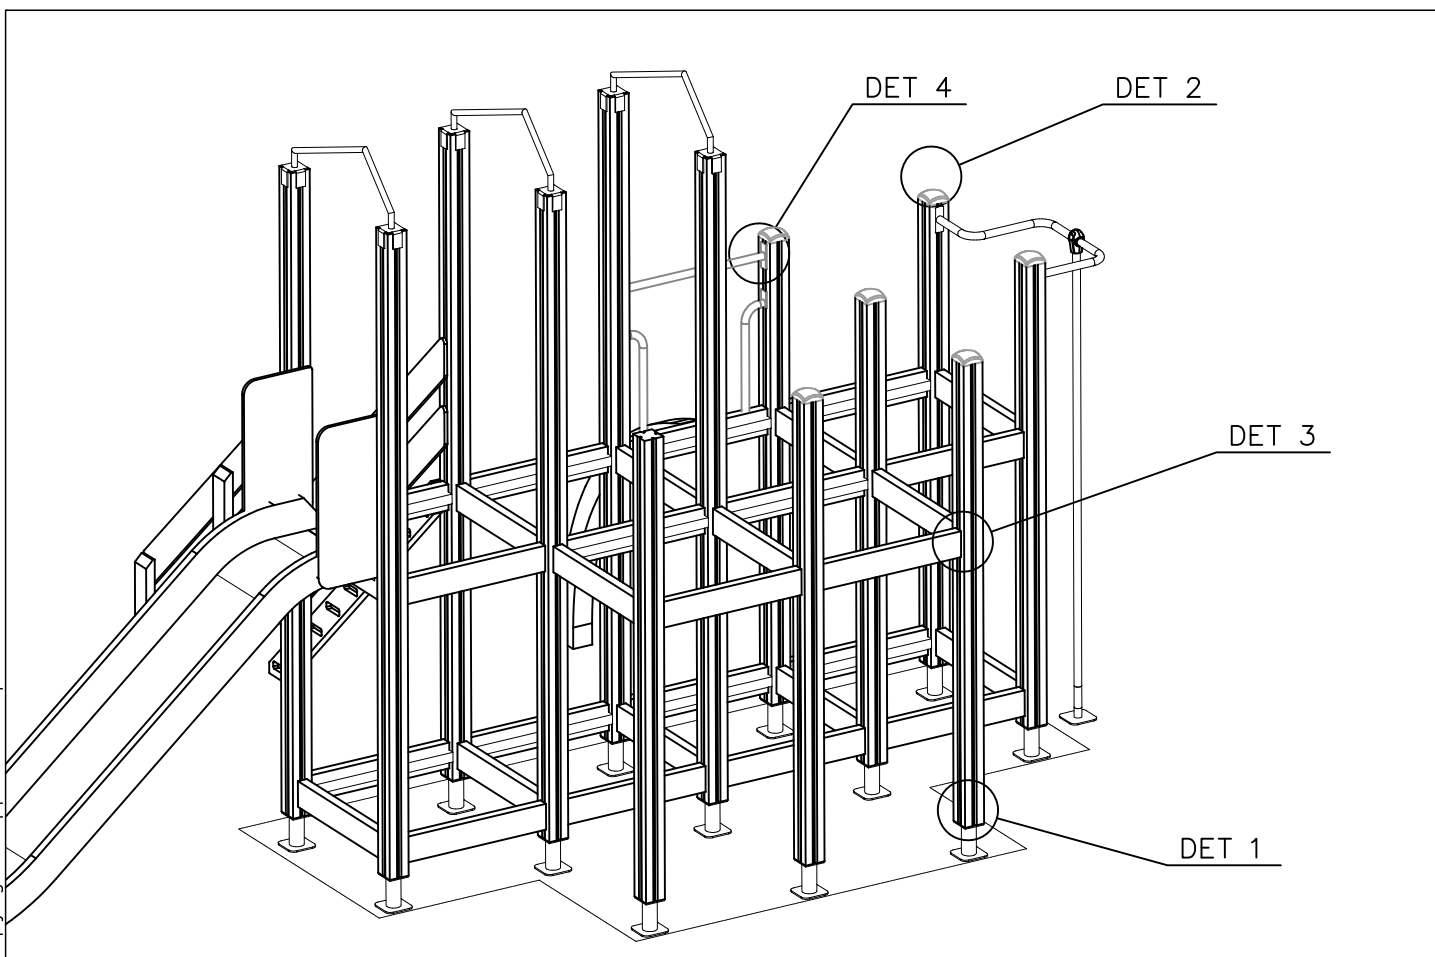

905196  GRAY	PCS 6	907667-216 	PCS 3	907694-216  L 704	PCS 1	907695-216 	PCS 1	907698-216  L 2054	PCS 1	907701-216 	PCS 2
909531  130x130x150	PCS 16	909628  M10x100	PCS 8	980114  Ø4x20	PCS 4	980131  Ø6x60	PCS 24		PCS		PCS
	PCS		PCS		PCS		PCS		PCS		PCS
	PCS		PCS		PCS		PCS		PCS		PCS
	PCS		PCS		PCS		PCS		PCS		PCS
	PCS		PCS		PCS		PCS		PCS		PCS
	PCS		PCS		PCS		PCS		PCS		PCS

- EN/AS Impact Area 38.2 m²
- - - Falling Space 40.1 m²
Max Falling Height 1520 mm

- EN/AS Impact Area 38.2 m²
- - - - Falling Space 40.1 m²
- Max Falling Height 1520 mm

<p>DET 1</p> 	<p>DET 2</p> 	<p>DET 3</p> 	<p>DET 4</p> 