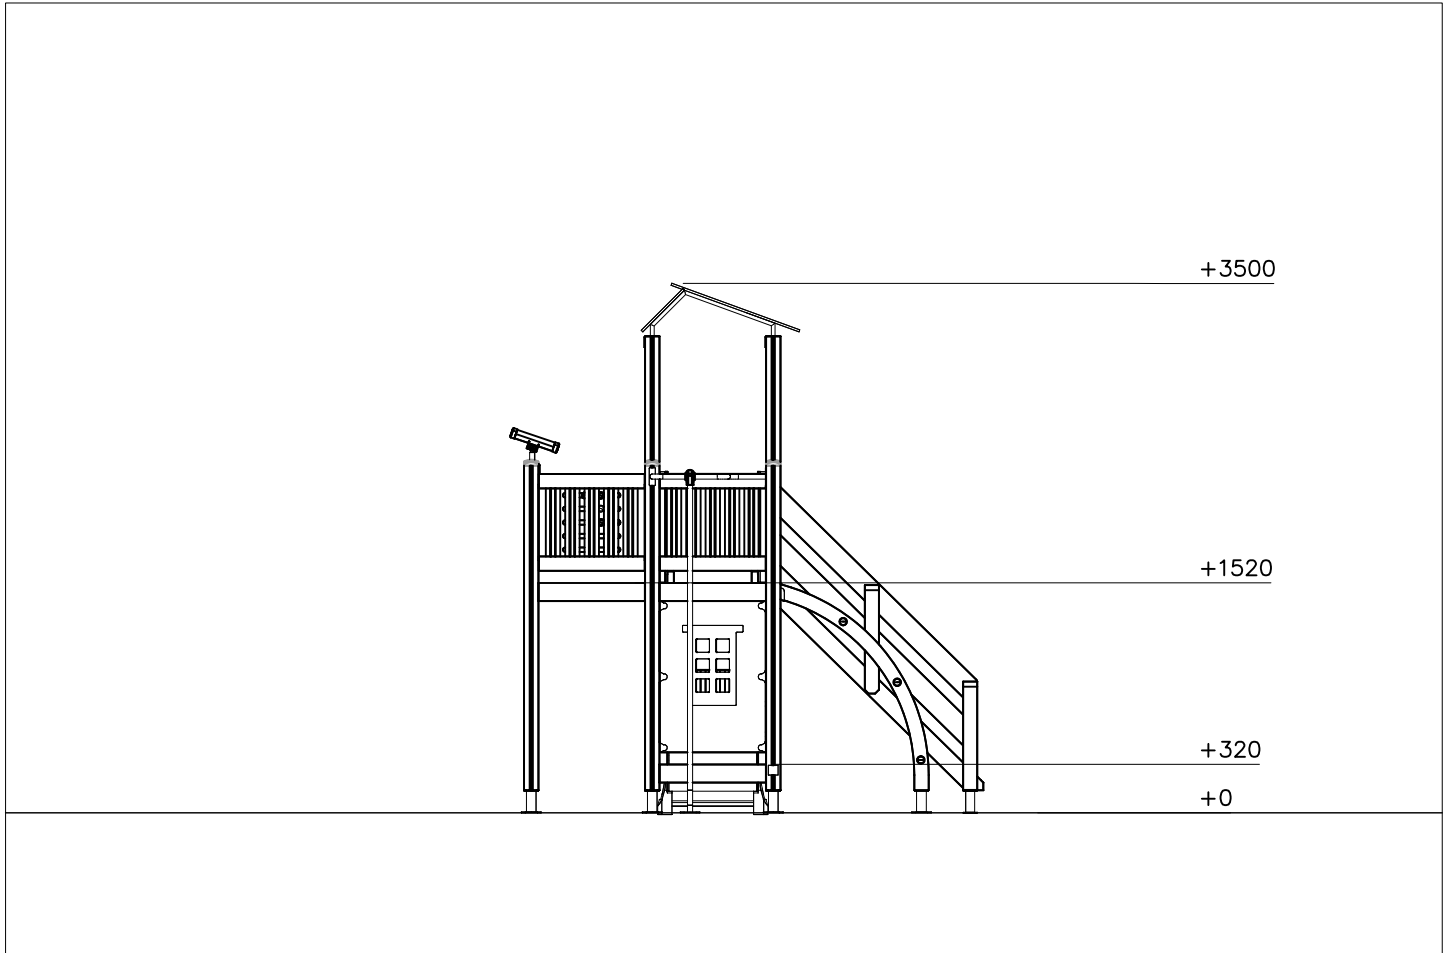

LAPPSET®

FINNO

ASENNUSOHJE
MONTERINGSANSVISNING
INSTALLATION INSTRUCTION
AUFBAUANLEITUNG
NOTICE D'INSTALLATION

DATE: 6.11.2019

Q10842

DATE: 6.11.2019

008986 750x750	PCS 10	702286 65x65	PCS 1	706308-706 10x640x702	PCS 1	706371-706 15x345x750	PCS 2	706439-603 L 704	PCS 31	706443 32x45x702	PCS 20
706450-603 600x381x2685	PCS 1	706475-603 1387x1020x325	PCS 1	706484-603 93x93x2150	PCS 7	706495 15x900x1900	PCS 1	706496 15x390x1900	PCS 1	706505 35x70x730	PCS 2
706535 FASTENER KIT	PCS 10	706541 FASTENER KIT	PCS 1	706551 706551	PCS 14	706553 706553	PCS 1	706568-603 93x93x3000	PCS 6	706607 706607	PCS 1
706746-607 45x640x701	PCS 10	706748 706748	PCS 10	706766-706 706766-706	PCS 1	706778 706778	PCS 1	706830 706830	PCS 1	706960 706960	PCS 1
707145-603 43x93x717	PCS 2	707149-603 43x93x717	PCS 2	707152-706 15x145x2009	PCS 4	707192-603 +1470	PCS 1	707226 707226	PCS 1	707304 707304	PCS 1
707430-706 20x1000x702	PCS 5	707446 707446	PCS 1	707469 707469	PCS 5	707585 FASTENER KIT	PCS 1	707732 707732	PCS 2	900240 Ø8x70	PCS 4
901868 Ø34x598	PCS 1	901879 901879	PCS 2	901902 30.7x60.9x100	PCS 2	901920 150x130x130	PCS 1	903093 Ø8x90	PCS 124	905138 GRAY	PCS 6

905196  GRAY	PCS 6	907667-216 	PCS 3	907694-216  L 704	PCS 1	907695-216 	PCS 1	907698-216  L 2054	PCS 1	907701-216 	PCS 2
909531  130x130x150	PCS 16	909628  M10x100	PCS 8	980114  Ø4x20	PCS 4	980131  Ø6x60	PCS 24		PCS		PCS
	PCS		PCS		PCS		PCS		PCS		PCS
	PCS		PCS		PCS		PCS		PCS		PCS
	PCS		PCS		PCS		PCS		PCS		PCS
	PCS		PCS		PCS		PCS		PCS		PCS
	PCS		PCS		PCS		PCS		PCS		PCS

- EN/AS Impact Area 38.2 m²
- - - Falling Space 40.1 m²
Max Falling Height 1520 mm

- EN/AS Impact Area 38.2 m²
- - - - Falling Space 40.1 m²
- Max Falling Height 1520 mm

<p>DET 1</p> 	<p>DET 2</p> 	<p>DET 3</p> 	<p>DET 4</p> 