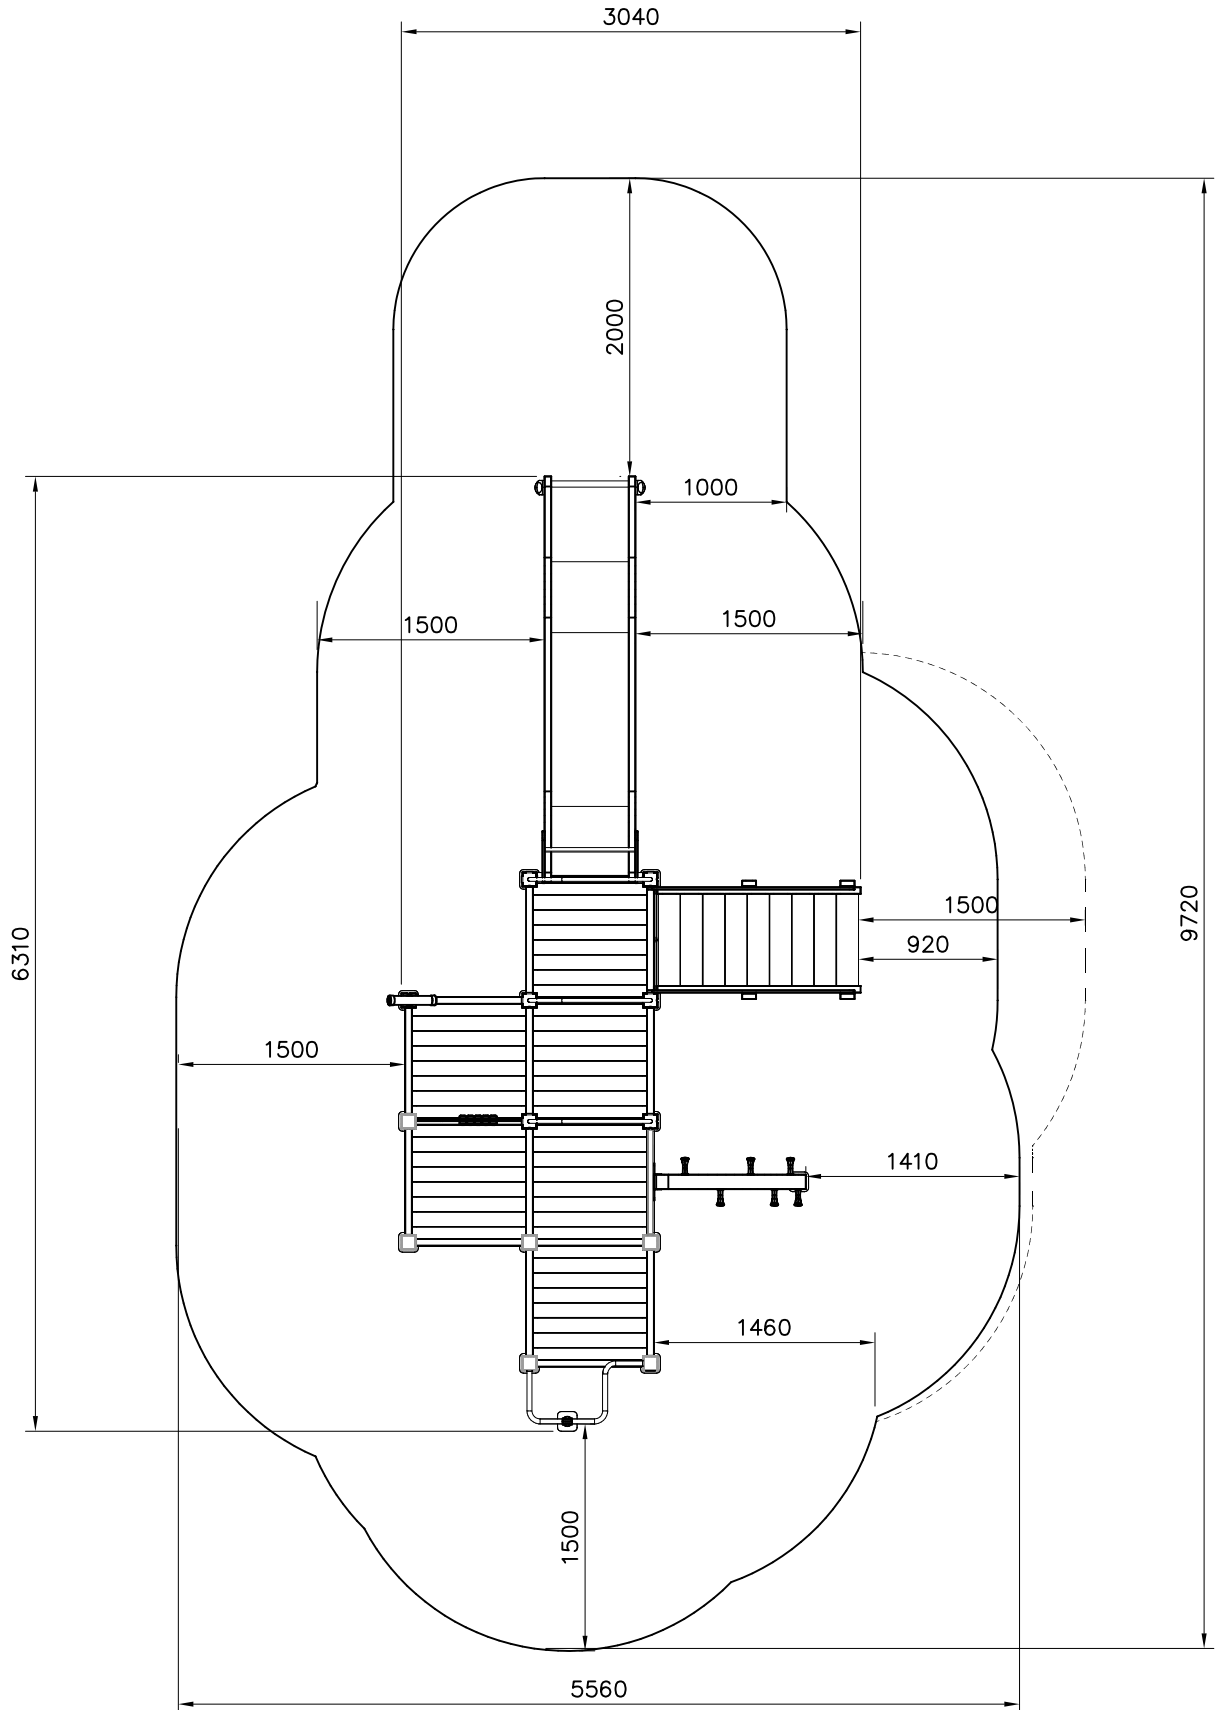

LAPPSET®

FINNO

ASENNUSOHJE
MONTERINGSANSVISNING
INSTALLATION INSTRUCTION
AUFBAUANLEITUNG
NOTICE D'INSTALLATION

DATE: 6.11.2019

Q10842

DATE: 6.11.2019

008986 750x750	PCS 10	702286 65x65	PCS 1	706308-706 10x640x702	PCS 1	706371-706 15x345x750	PCS 2	706439-603 L 704	PCS 31	706443 32x45x702	PCS 20
706450-603 600x381x2685	PCS 1	706475-603 1387x1020x325	PCS 1	706484-603 93x93x2150	PCS 7	706495 15x900x1900	PCS 1	706496 15x390x1900	PCS 1	706505 35x70x730	PCS 2
706535 FASTENER KIT	PCS 10	706541 FASTENER KIT	PCS 1	706551 706551	PCS 14	706553 706553	PCS 1	706568-603 93x93x3000	PCS 6	706607 706607	PCS 1
706746-607 45x640x701	PCS 10	706748 706748	PCS 10	706766-706 706766-706	PCS 1	706778 706778	PCS 1	706830 706830	PCS 1	706960 706960	PCS 1
707145-603 43x93x717	PCS 2	707149-603 43x93x717	PCS 2	707152-706 15x145x2009	PCS 4	707192-603 +1470	PCS 1	707226 707226	PCS 1	707304 707304	PCS 1
707430-706 20x1000x702	PCS 5	707446 707446	PCS 1	707469 707469	PCS 5	707585 FASTENER KIT	PCS 1	707732 707732	PCS 2	900240 Ø8x70	PCS 4
901868 Ø34x598	PCS 1	901879 901879	PCS 2	901902 30.7x60.9x100	PCS 2	901920 150x130x130	PCS 1	903093 Ø8x90	PCS 124	905138 GRAY	PCS 6

905196  GRAY	PCS 6	907667-216 	PCS 3	907694-216  L 704	PCS 1	907695-216 	PCS 1	907698-216  L 2054	PCS 1	907701-216 	PCS 2
909531  130x130x150	PCS 16	909628  M10x100	PCS 8	980114  Ø4x20	PCS 4	980131  Ø6x60	PCS 24		PCS		PCS
	PCS		PCS		PCS		PCS		PCS		PCS
	PCS		PCS		PCS		PCS		PCS		PCS
	PCS		PCS		PCS		PCS		PCS		PCS
	PCS		PCS		PCS		PCS		PCS		PCS
	PCS		PCS		PCS		PCS		PCS		PCS

- EN/AS Impact Area 38.2 m²
- - - Falling Space 40.1 m²
Max Falling Height 1520 mm

- EN/AS Impact Area 38.2 m²
- - - - Falling Space 40.1 m²
- Max Falling Height 1520 mm

<p>DET 1</p> 	<p>DET 2</p> 	<p>DET 3</p> 	<p>DET 4</p> 