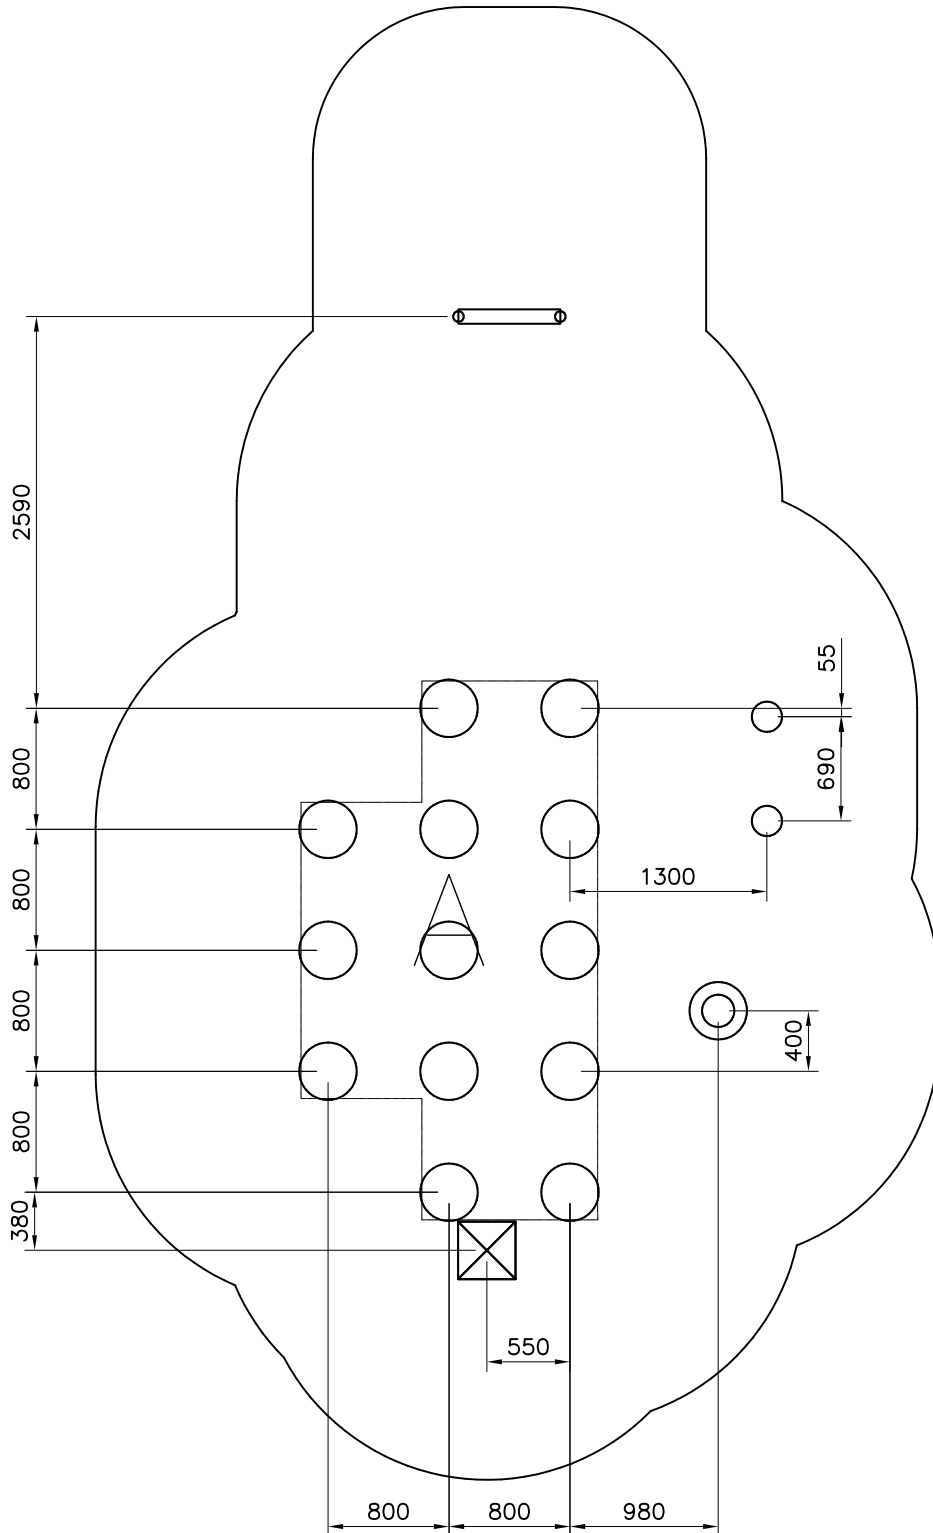

LAPPSET®

FINNO

ASENNUSOHJE
MONTERINGSANSVISNING
INSTALLATION INSTRUCTION
AUFBAUANLEITUNG
NOTICE D'INSTALLATION

DATE: 6.11.2019

Q10842

DATE: 6.11.2019

008986 750x750	PCS 10	702286 65x65	PCS 1	706308-706 10x640x702	PCS 1	706371-706 15x345x750	PCS 2	706439-603 L 704	PCS 31	706443 32x45x702	PCS 20
706450-603 600x381x2685	PCS 1	706475-603 1387x1020x325	PCS 1	706484-603 93x93x2150	PCS 7	706495 15x900x1900	PCS 1	706496 15x390x1900	PCS 1	706505 35x70x730	PCS 2
706535 FASTENER KIT	PCS 10	706541 FASTENER KIT	PCS 1	706551 706551	PCS 14	706553 706553	PCS 1	706568-603 93x93x3000	PCS 6	706607 706607	PCS 1
706746-607 45x640x701	PCS 10	706748 706748	PCS 10	706766-706 706766-706	PCS 1	706778 706778	PCS 1	706830 706830	PCS 1	706960 706960	PCS 1
707145-603 43x93x717	PCS 2	707149-603 43x93x717	PCS 2	707152-706 15x145x2009	PCS 4	707192-603 +1470	PCS 1	707226 707226	PCS 1	707304 707304	PCS 1
707430-706 20x1000x702	PCS 5	707446 707446	PCS 1	707469 707469	PCS 5	707585 FASTENER KIT	PCS 1	707732 707732	PCS 2	900240 Ø8x70	PCS 4
901868 Ø34x598	PCS 1	901879 901879	PCS 2	901902 30.7x60.9x100	PCS 2	901920 150x130x130	PCS 1	903093 Ø8x90	PCS 124	905138 GRAY	PCS 6

905196  GRAY	PCS 6	907667-216 	PCS 3	907694-216  L 704	PCS 1	907695-216 	PCS 1	907698-216  L 2054	PCS 1	907701-216 	PCS 2
909531  130x130x150	PCS 16	909628  M10x100	PCS 8	980114  Ø4x20	PCS 4	980131  Ø6x60	PCS 24		PCS		PCS
	PCS		PCS		PCS		PCS		PCS		PCS
	PCS		PCS		PCS		PCS		PCS		PCS
	PCS		PCS		PCS		PCS		PCS		PCS
	PCS		PCS		PCS		PCS		PCS		PCS
	PCS		PCS		PCS		PCS		PCS		PCS

- EN/AS Impact Area 38.2 m²
- - - Falling Space 40.1 m²
Max Falling Height 1520 mm

- EN/AS Impact Area 38.2 m²
- - - - Falling Space 40.1 m²
- Max Falling Height 1520 mm

<p>DET 1</p> 	<p>DET 2</p> 	<p>DET 3</p> 	<p>DET 4</p> 