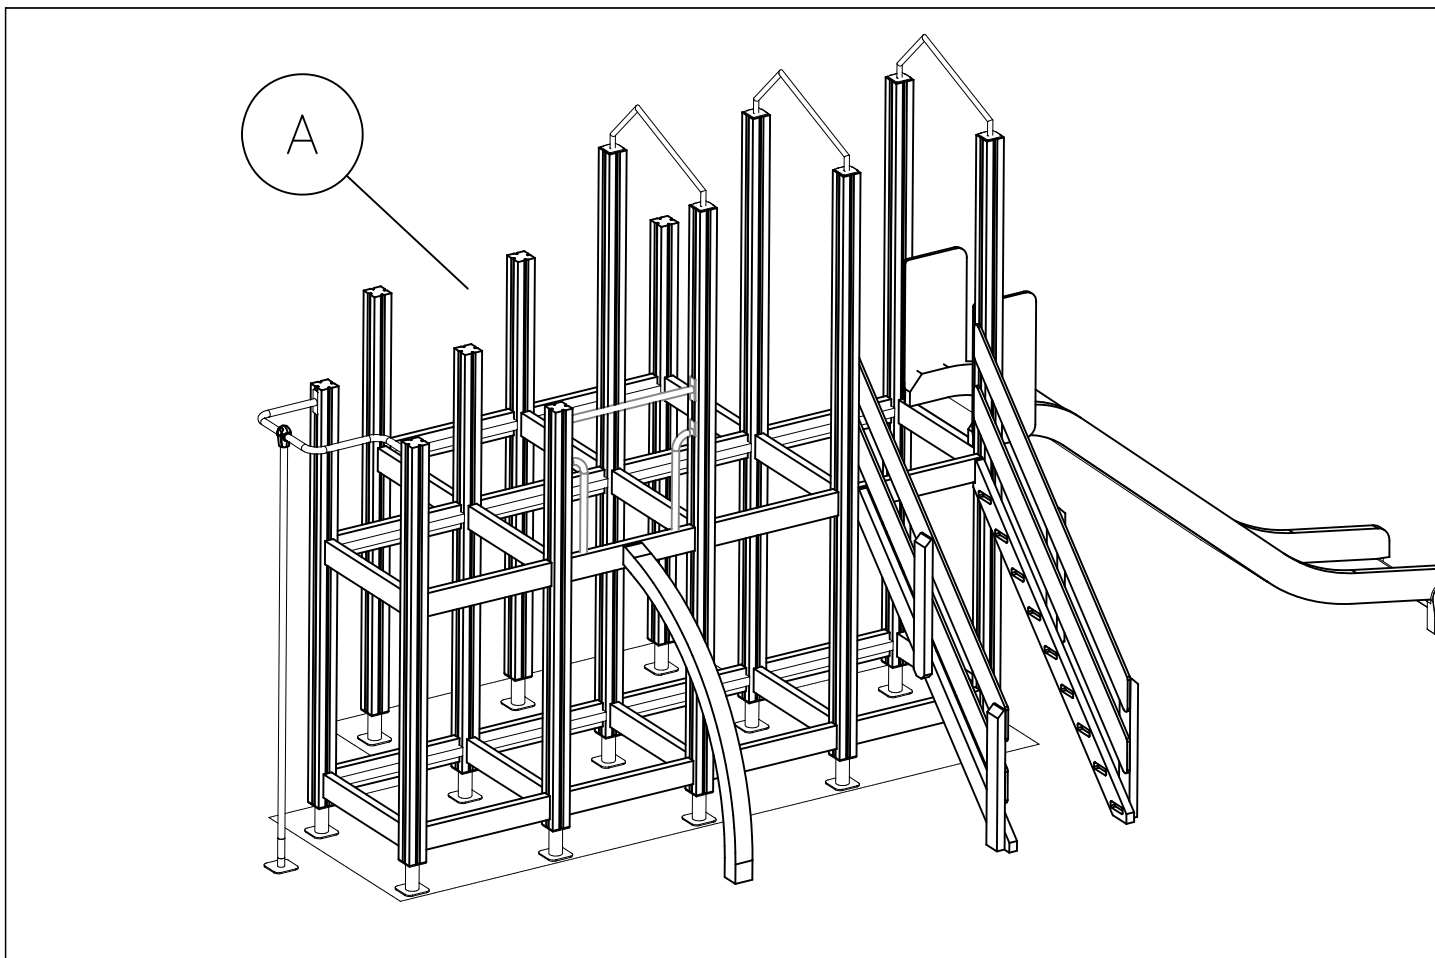

905196  GRAY	PCS 6	907667-216 	PCS 3	907694-216  L 704	PCS 1	907695-216 	PCS 1	907698-216  L 2054	PCS 1	907701-216 	PCS 2
909531  130x130x150	PCS 16	909628  M10x100	PCS 8	980114  Ø4x20	PCS 4	980131  Ø6x60	PCS 24		PCS		PCS
	PCS		PCS		PCS		PCS		PCS		PCS
	PCS		PCS		PCS		PCS		PCS		PCS
	PCS		PCS		PCS		PCS		PCS		PCS
	PCS		PCS		PCS		PCS		PCS		PCS
	PCS		PCS		PCS		PCS		PCS		PCS

- EN/AS Impact Area 38.2 m²
- - - Falling Space 40.1 m²
Max Falling Height 1520 mm

- EN/AS Impact Area 38.2 m²
- - - - Falling Space 40.1 m²
- Max Falling Height 1520 mm

<p>DET 1</p> 	<p>DET 2</p> 	<p>DET 3</p> 	<p>DET 4</p> 