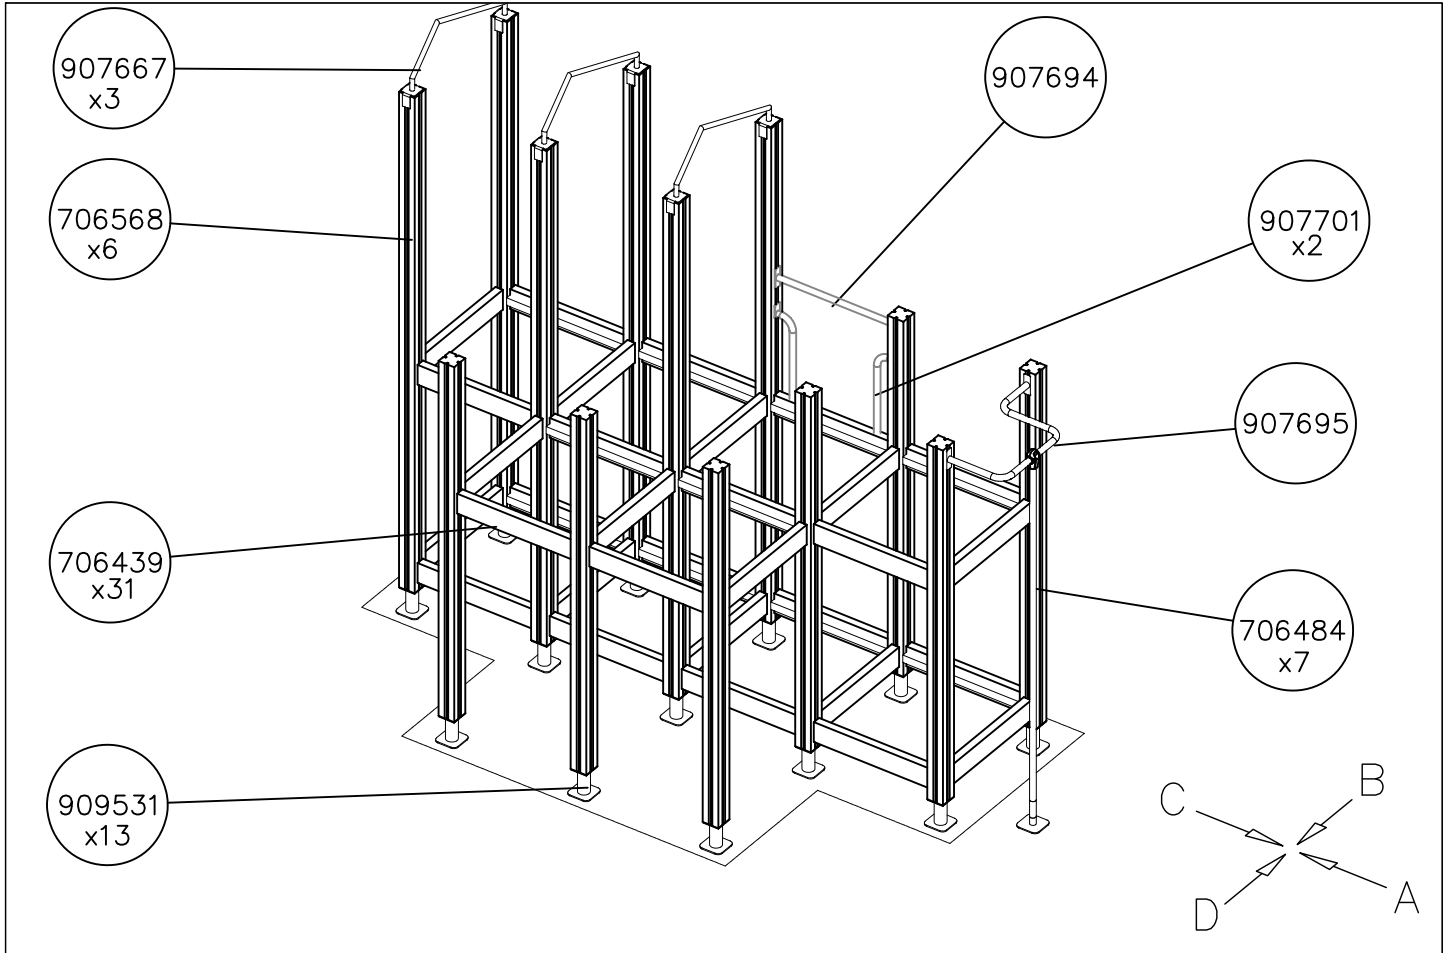

DATE: 6.11.2019