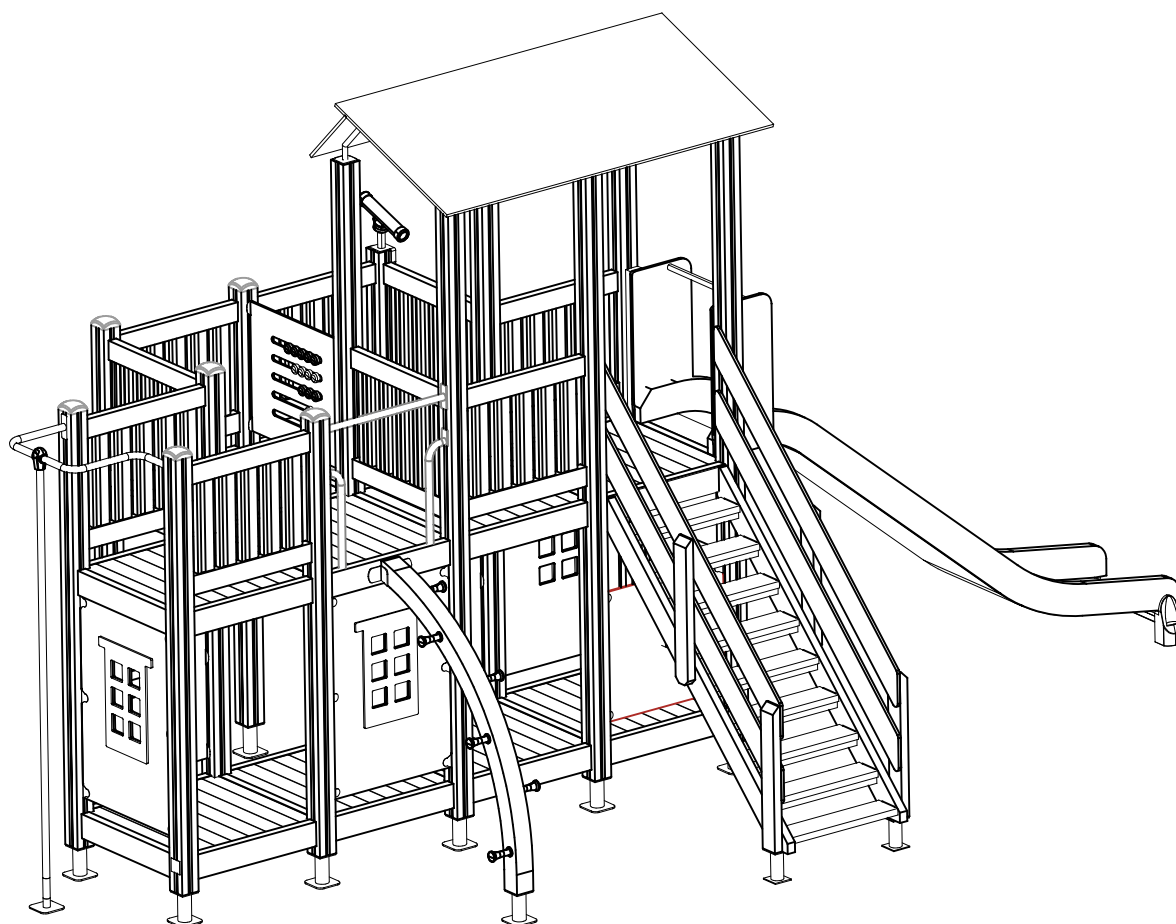

LAPPSET®

FINNO

ASENNUSOHJE
MONTERINGSANSVISNING
INSTALLATION INSTRUCTION
AUFBAUANLEITUNG
NOTICE D'INSTALLATION

DATE: 6.11.2019

Q10842

DATE: 6.11.2019

008986 750x750	PCS 10	702286 65x65	PCS 1	706308-706 10x640x702	PCS 1	706371-706 15x345x750	PCS 2	706439-603 L 704	PCS 31	706443 32x45x702	PCS 20
706450-603 600x381x2685	PCS 1	706475-603 1387x1020x325	PCS 1	706484-603 93x93x2150	PCS 7	706495 15x900x1900	PCS 1	706496 15x390x1900	PCS 1	706505 35x70x730	PCS 2
706535 FASTENER KIT	PCS 10	706541 FASTENER KIT	PCS 1	706551 706551	PCS 14	706553 706553	PCS 1	706568-603 93x93x3000	PCS 6	706607 706607	PCS 1
706746-607 45x640x701	PCS 10	706748 706748	PCS 10	706766-706 706766-706	PCS 1	706778 706778	PCS 1	706830 706830	PCS 1	706960 706960	PCS 1
707145-603 43x93x717	PCS 2	707149-603 43x93x717	PCS 2	707152-706 15x145x2009	PCS 4	707192-603 +1470	PCS 1	707226 707226	PCS 1	707304 707304	PCS 1
707430-706 20x1000x702	PCS 5	707446 707446	PCS 1	707469 707469	PCS 5	707585 FASTENER KIT	PCS 1	707732 707732	PCS 2	900240 Ø8x70	PCS 4
901868 Ø34x598	PCS 1	901879 901879	PCS 2	901902 30.7x60.9x100	PCS 2	901920 150x130x130	PCS 1	903093 Ø8x90	PCS 124	905138 GRAY	PCS 6

905196  GRAY	PCS 6	907667-216 	PCS 3	907694-216  L 704	PCS 1	907695-216 	PCS 1	907698-216  L 2054	PCS 1	907701-216 	PCS 2
909531  130x130x150	PCS 16	909628  M10x100	PCS 8	980114  Ø4x20	PCS 4	980131  Ø6x60	PCS 24		PCS		PCS
	PCS		PCS		PCS		PCS		PCS		PCS
	PCS		PCS		PCS		PCS		PCS		PCS
	PCS		PCS		PCS		PCS		PCS		PCS
	PCS		PCS		PCS		PCS		PCS		PCS
	PCS		PCS		PCS		PCS		PCS		PCS

- EN/AS Impact Area 38.2 m²
- - - Falling Space 40.1 m²
Max Falling Height 1520 mm

- EN/AS Impact Area 38.2 m²
- - - - Falling Space 40.1 m²
- Max Falling Height 1520 mm

<p>DET 1</p> 	<p>DET 2</p> 	<p>DET 3</p> 	<p>DET 4</p> 