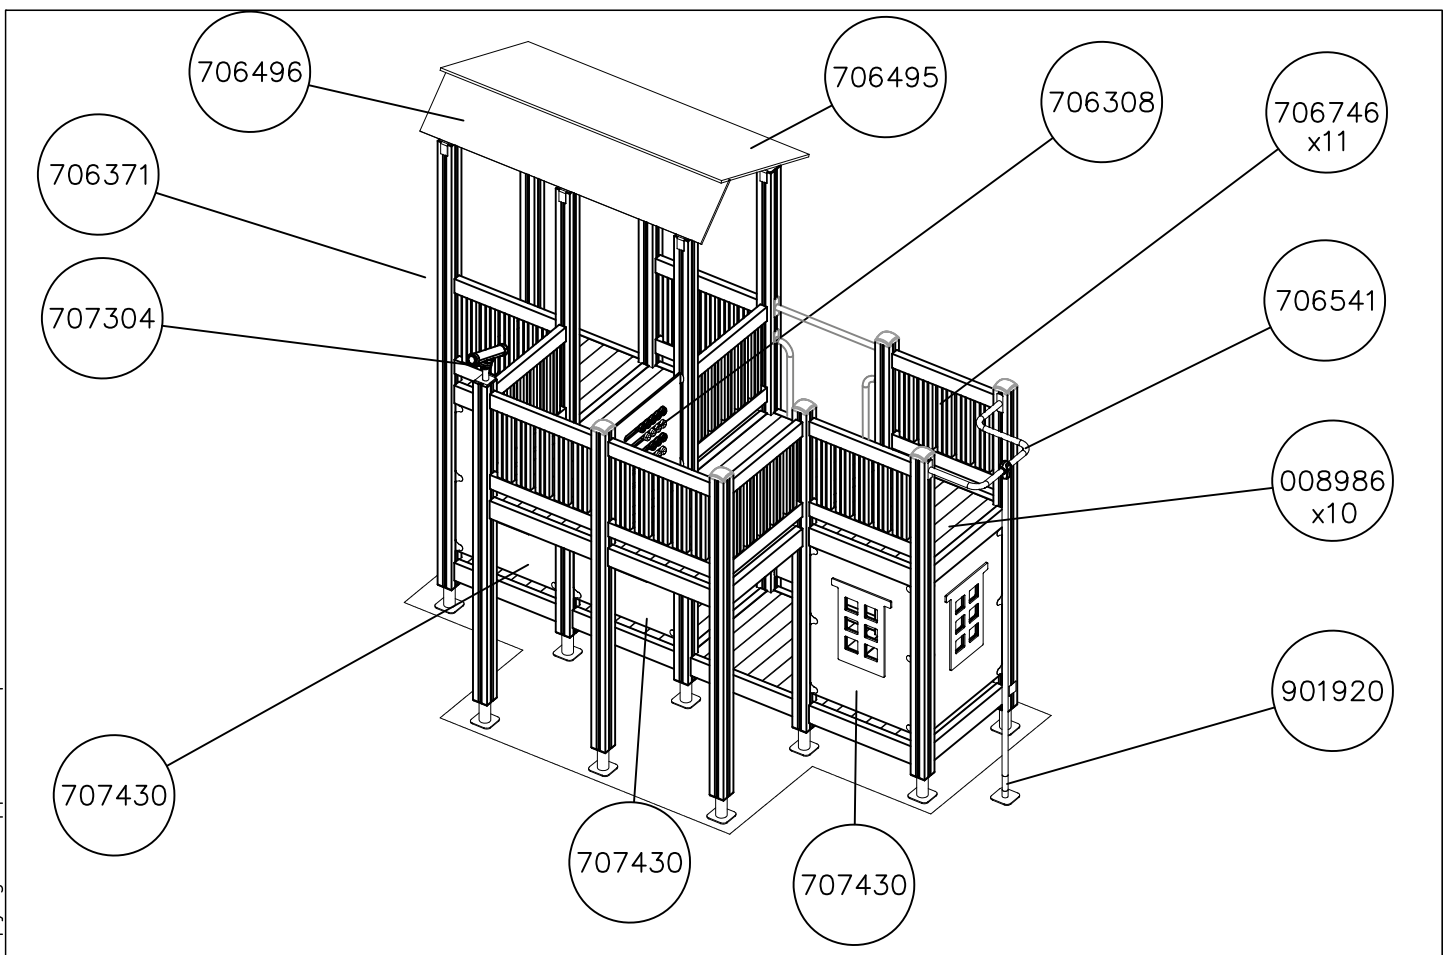

DATE: 6.11.2019