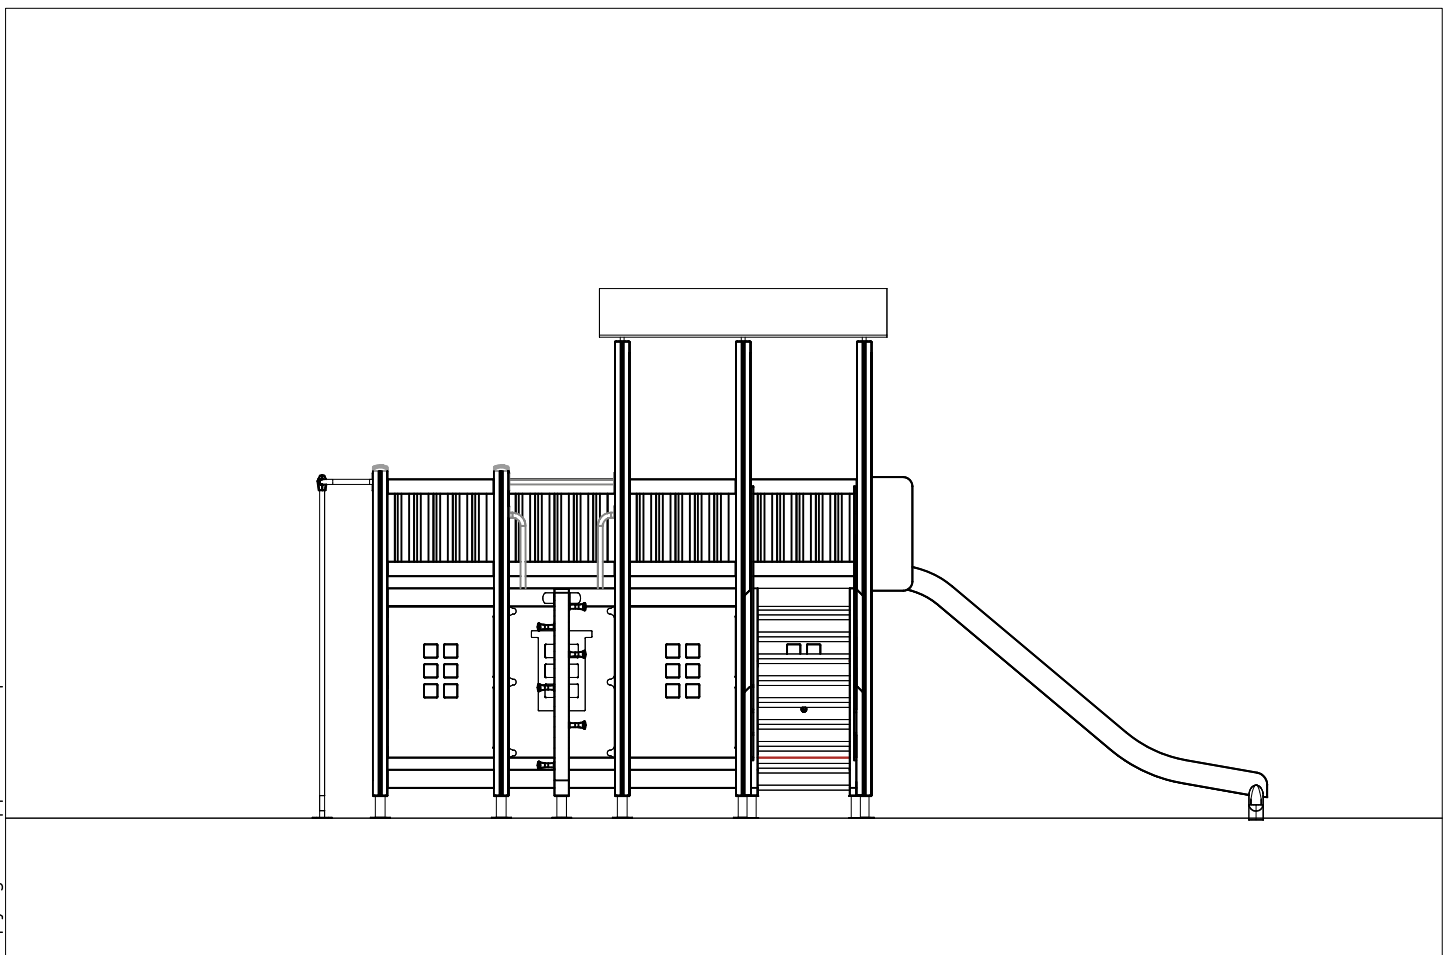

LAPPSET®

FINNO

ASENNUSOHJE
MONTERINGSANSVISNING
INSTALLATION INSTRUCTION
AUFBAUANLEITUNG
NOTICE D'INSTALLATION

DATE: 6.11.2019

Q10842

DATE: 6.11.2019

008986 750x750	PCS 10	702286 65x65	PCS 1	706308-706 10x640x702	PCS 1	706371-706 15x345x750	PCS 2	706439-603 L 704	PCS 31	706443 32x45x702	PCS 20
706450-603 600x381x2685	PCS 1	706475-603 1387x1020x325	PCS 1	706484-603 93x93x2150	PCS 7	706495 15x900x1900	PCS 1	706496 15x390x1900	PCS 1	706505 35x70x730	PCS 2
706535 FASTENER KIT	PCS 10	706541 FASTENER KIT	PCS 1	706551 706551	PCS 14	706553 706553	PCS 1	706568-603 93x93x3000	PCS 6	706607 706607	PCS 1
706746-607 45x640x701	PCS 10	706748 706748	PCS 10	706766-706 706766-706	PCS 1	706778 706778	PCS 1	706830 706830	PCS 1	706960 706960	PCS 1
707145-603 43x93x717	PCS 2	707149-603 43x93x717	PCS 2	707152-706 15x145x2009	PCS 4	707192-603 +1470	PCS 1	707226 707226	PCS 1	707304 707304	PCS 1
707430-706 20x1000x702	PCS 5	707446 707446	PCS 1	707469 707469	PCS 5	707585 FASTENER KIT	PCS 1	707732 707732	PCS 2	900240 Ø8x70	PCS 4
901868 Ø34x598	PCS 1	901879 901879	PCS 2	901902 30.7x60.9x100	PCS 2	901920 150x130x130	PCS 1	903093 Ø8x90	PCS 124	905138 GRAY	PCS 6

905196  GRAY	PCS 6	907667-216 	PCS 3	907694-216  L 704	PCS 1	907695-216 	PCS 1	907698-216  L 2054	PCS 1	907701-216 	PCS 2
909531  130x130x150	PCS 16	909628  M10x100	PCS 8	980114  Ø4x20	PCS 4	980131  Ø6x60	PCS 24		PCS		PCS
	PCS		PCS		PCS		PCS		PCS		PCS
	PCS		PCS		PCS		PCS		PCS		PCS
	PCS		PCS		PCS		PCS		PCS		PCS
	PCS		PCS		PCS		PCS		PCS		PCS
	PCS		PCS		PCS		PCS		PCS		PCS

- EN/AS Impact Area 38.2 m²
- - - Falling Space 40.1 m²
Max Falling Height 1520 mm

- EN/AS Impact Area 38.2 m²
- - - - Falling Space 40.1 m²
- Max Falling Height 1520 mm

<p>DET 1</p> 	<p>DET 2</p> 	<p>DET 3</p> 	<p>DET 4</p> 