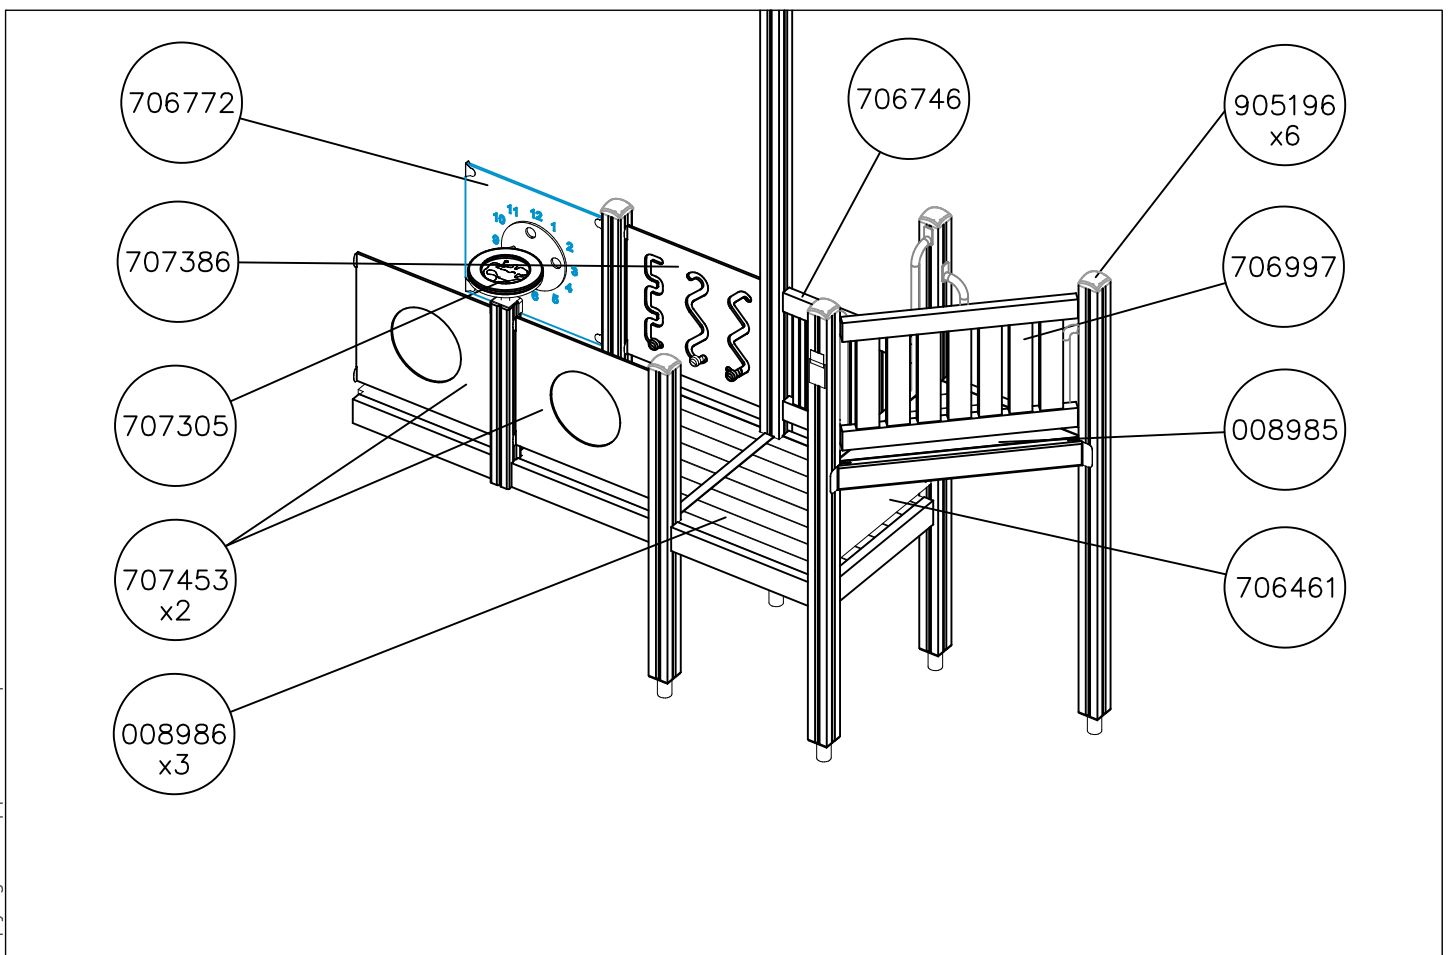

EN/AS Impact Area 66.7 m²
Grid size = 1000 mm

<p>DET 1</p>	<p>DET 2</p>	<p>DET 3</p>	<p>DET 4</p>
<p>DET 5</p>	<p>DET 6</p>	<p>DET 7</p>	<p>DET 8</p>

1:50

DATE: 17.3.2020

1:50

A

B

C