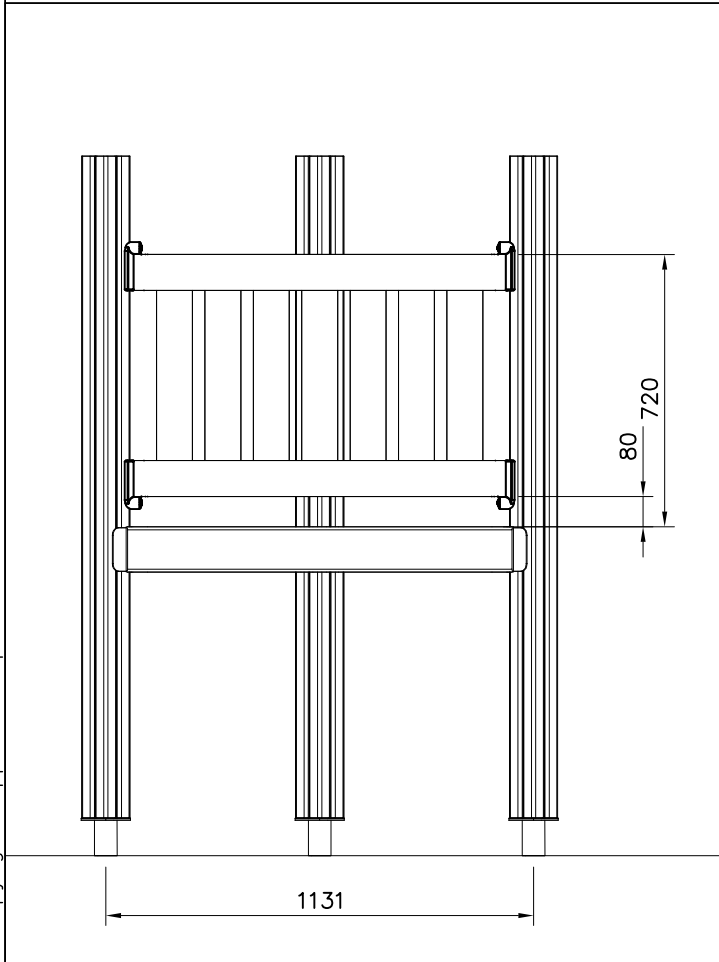

WOODEN WALL OPTIONS

 706997 45x640x984	706997-605	DARK GRAY
	706997-606	GRAY
	706997-607	RED
	706997-608	BLUE
	706997-609	GREEN
	706997-610	YELLOW
	706997-611	LIME
	706997-612	FUXIA