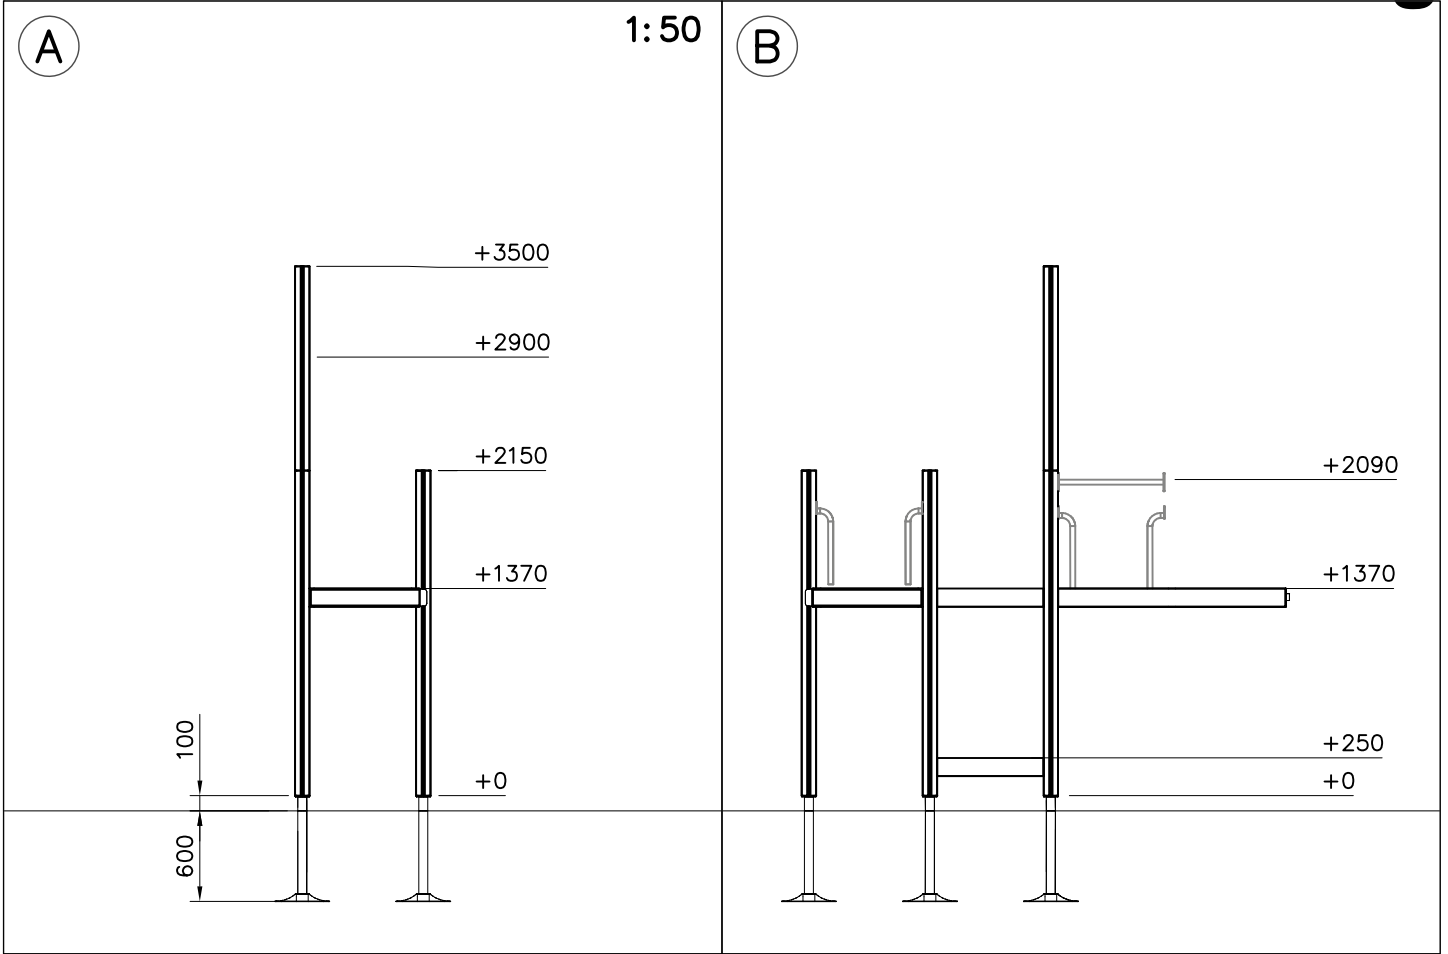

EN/AS Impact Area 66.7 m²
Grid size = 1000 mm

<p>DET 1</p>	<p>DET 2</p>	<p>DET 3</p>	<p>DET 4</p>
<p>DET 5</p>	<p>DET 6</p>	<p>DET 7</p>	<p>DET 8</p>

1:50

DATE: 17.3.2020

1:50

A

B

C

D

DATE: 17.3.2020

1:50

Max Falling Height 1470 mm

HORIZONTAL

①	980123	PCS	②	909232	PCS
		32			4
	Ø7x60			8x120	
③	980128	PCS	④	980151	PCS
		24			4
	Ø7x40			Ø16/8.4	
⑤	900240	PCS	⑥	905112	PCS
		16			8
	8x70			Ø22	
⑦	905083	PCS			PCS
		4			
	Ø32				
		PCS			PCS
		PCS			PCS
①	707401	PCS	②	707407	PCS
		2			2
	45x120x1680			1540x800	
③	707410	PCS			PCS
		1			