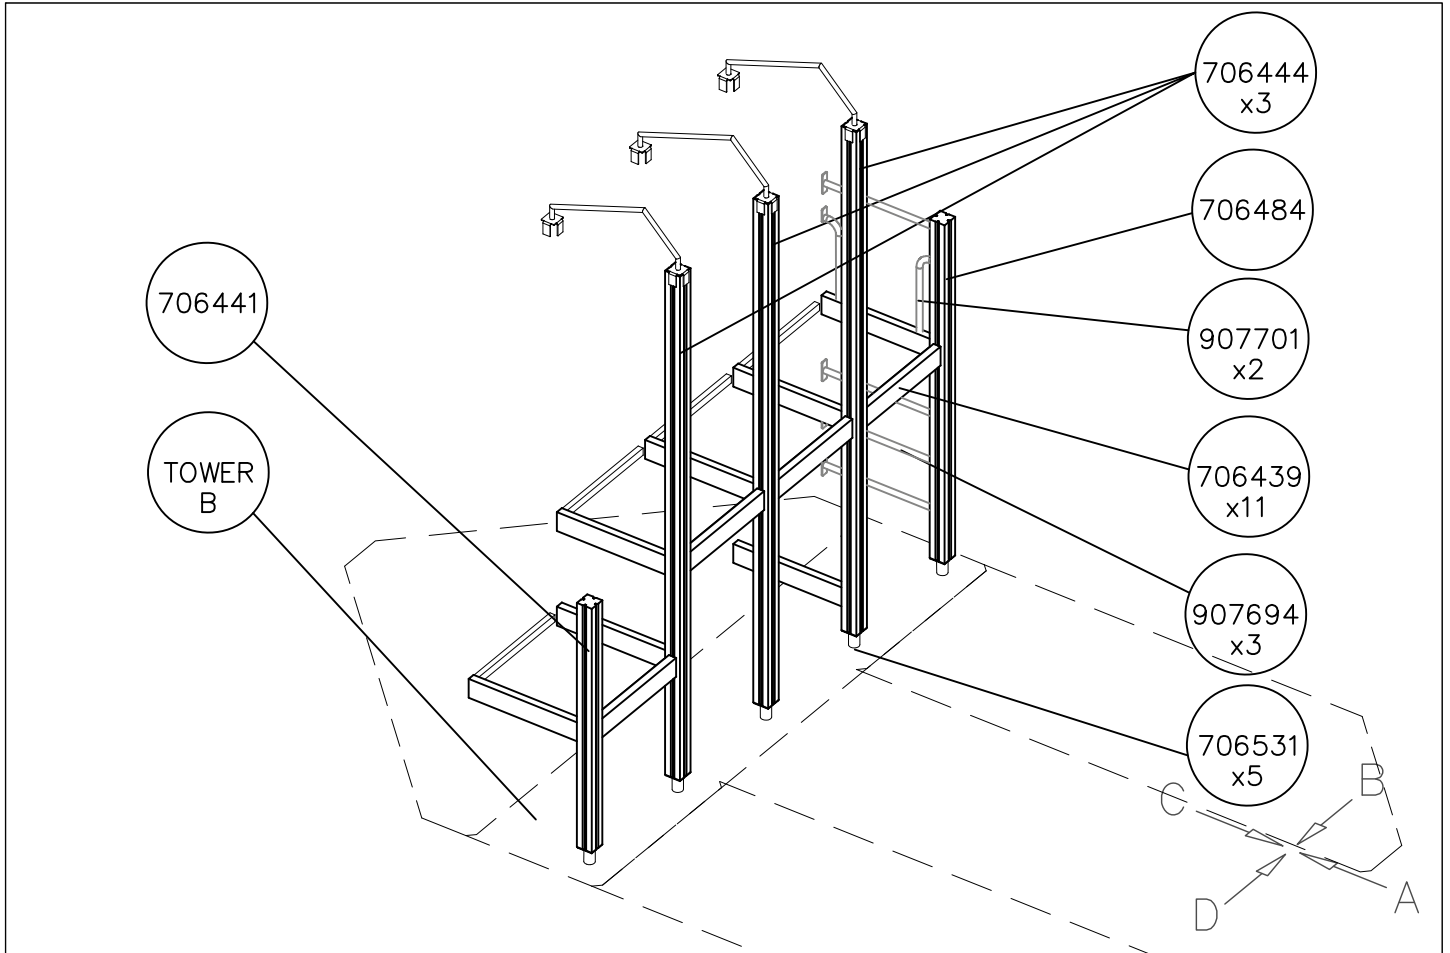

EN/AS Impact Area 66.7 m²
Grid size = 1000 mm

<p>DET 1</p>	<p>DET 2</p>	<p>DET 3</p>	<p>DET 4</p>
<p>DET 5</p>	<p>DET 6</p>	<p>DET 7</p>	<p>DET 8</p>

1:50

DATE: 17.3.2020

1:50

A

B

C