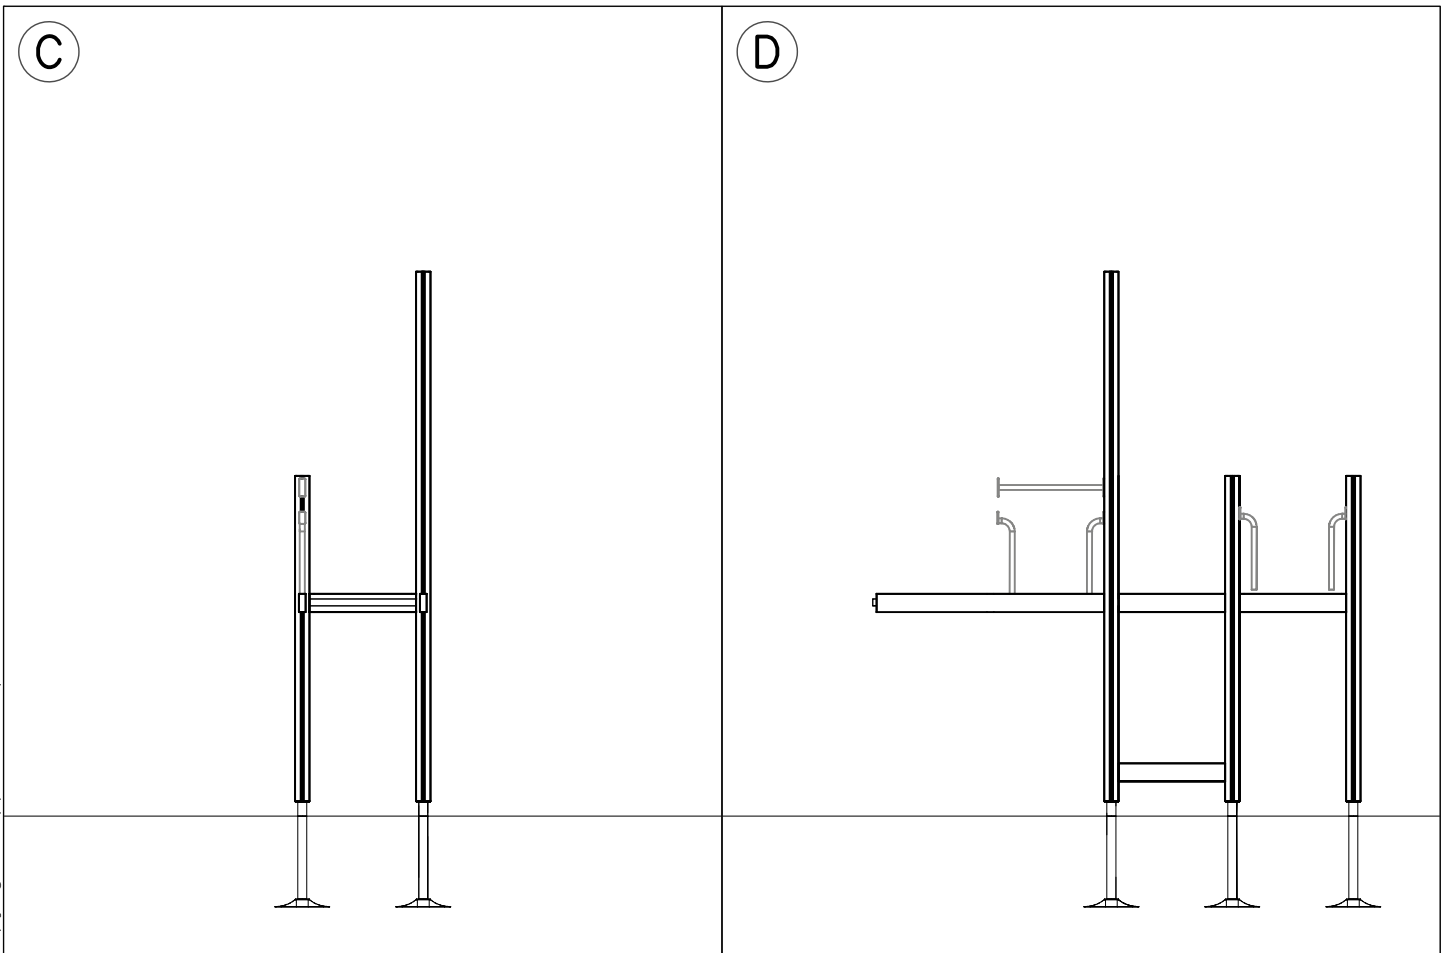

D

DATE: 17.3.2020

1:50

Max Falling Height 1470 mm

HORIZONTAL

①	980123	PCS	②	909232	PCS
		32			4
	Ø7x60			8x120	
③	980128	PCS	④	980151	PCS
		24			4
	Ø7x40			Ø16/8.4	
⑤	900240	PCS	⑥	905112	PCS
		16			8
	8x70			Ø22	
⑦	905083	PCS			PCS
		4			
	Ø32				
		PCS			PCS
		PCS			PCS
①	707401	PCS	②	707407	PCS
		2			2
	45x120x1680			1540x800	
③	707410	PCS			PCS
		1			