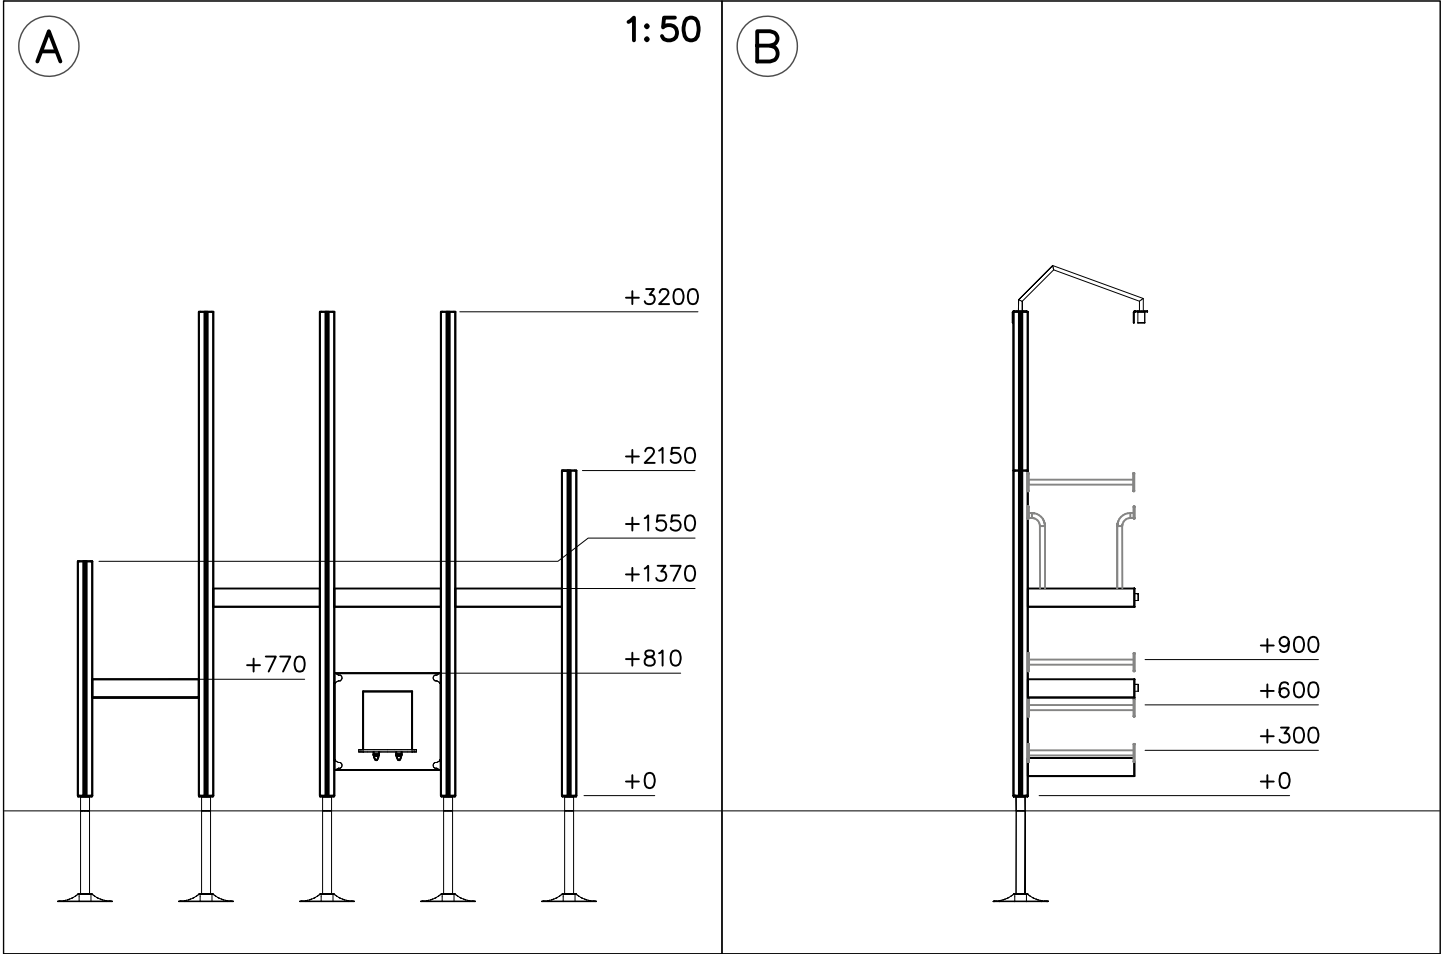

EN/AS Impact Area 66.7 m²
Grid size = 1000 mm

<p>DET 1</p>	<p>DET 2</p>	<p>DET 3</p>	<p>DET 4</p>
<p>DET 5</p>	<p>DET 6</p>	<p>DET 7</p>	<p>DET 8</p>

1:50

DATE: 17.3.2020

1:50

A

B

C

D

DATE: 17.3.2020

1:50

Max Falling Height 1470 mm

HORIZONTAL

①	980123	PCS	②	909232	PCS
		32			4
	Ø7x60			8x120	
③	980128	PCS	④	980151	PCS
		24			4
	Ø7x40			Ø16/8.4	
⑤	900240	PCS	⑥	905112	PCS
		16			8
	8x70			Ø22	
⑦	905083	PCS			PCS
		4			
	Ø32				
		PCS			PCS
		PCS			PCS
①	707401	PCS	②	707407	PCS
		2			2
	45x120x1680			1540x800	
③	707410	PCS			PCS
		1			