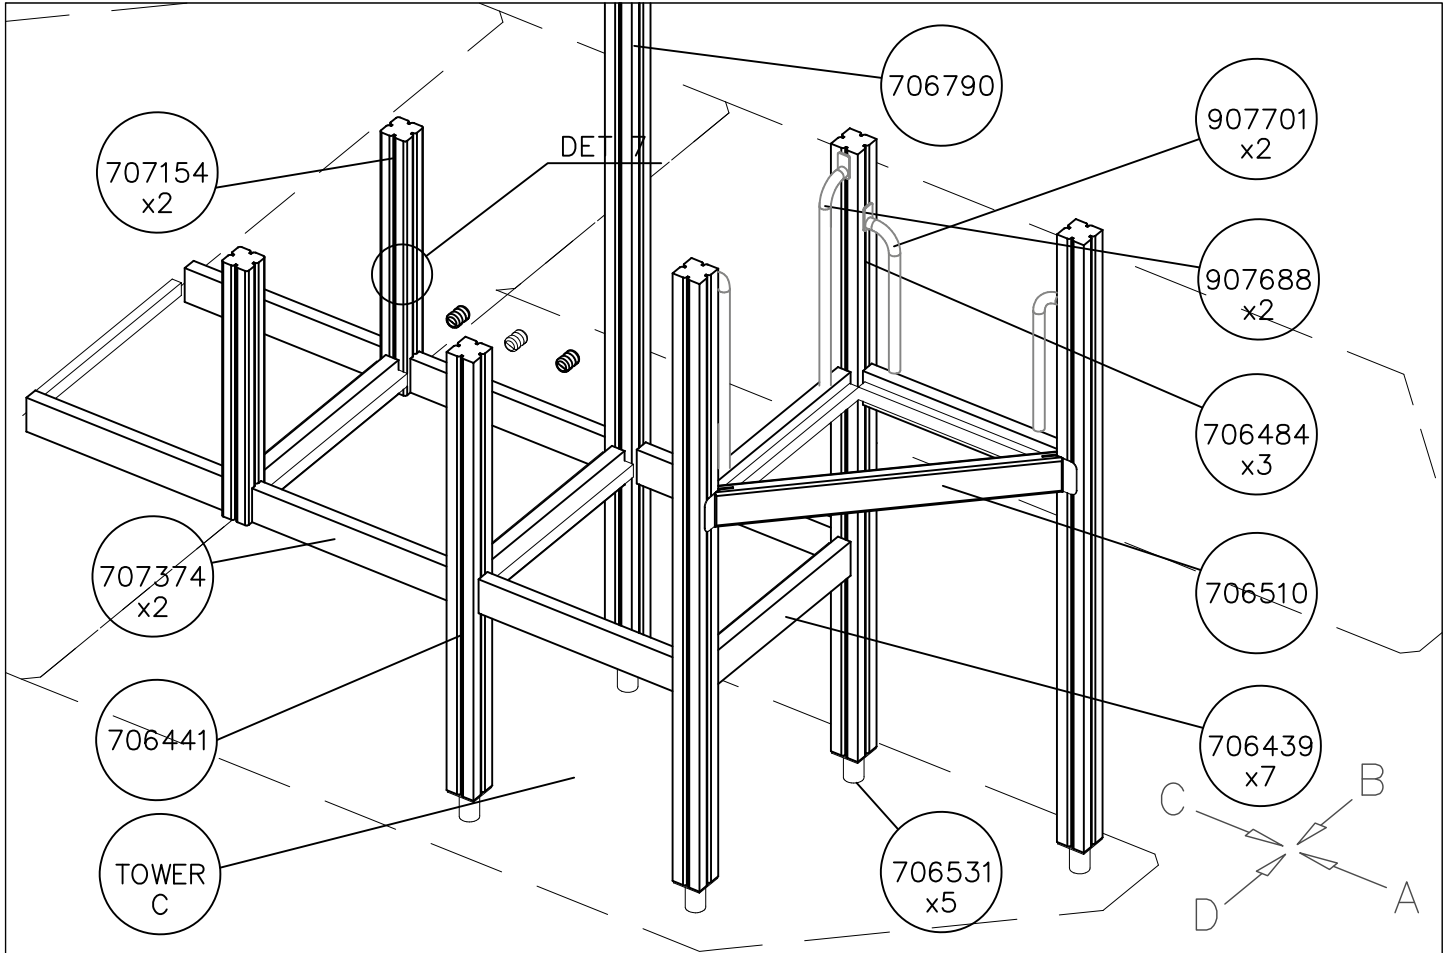

EN/AS Impact Area 66.7 m²
Grid size = 1000 mm

<p>DET 1</p>	<p>DET 2</p>	<p>DET 3</p>	<p>DET 4</p>
<p>DET 5</p>	<p>DET 6</p>	<p>DET 7</p>	<p>DET 8</p>

1:50

DATE: 17.3.2020

1:50

A

B

C