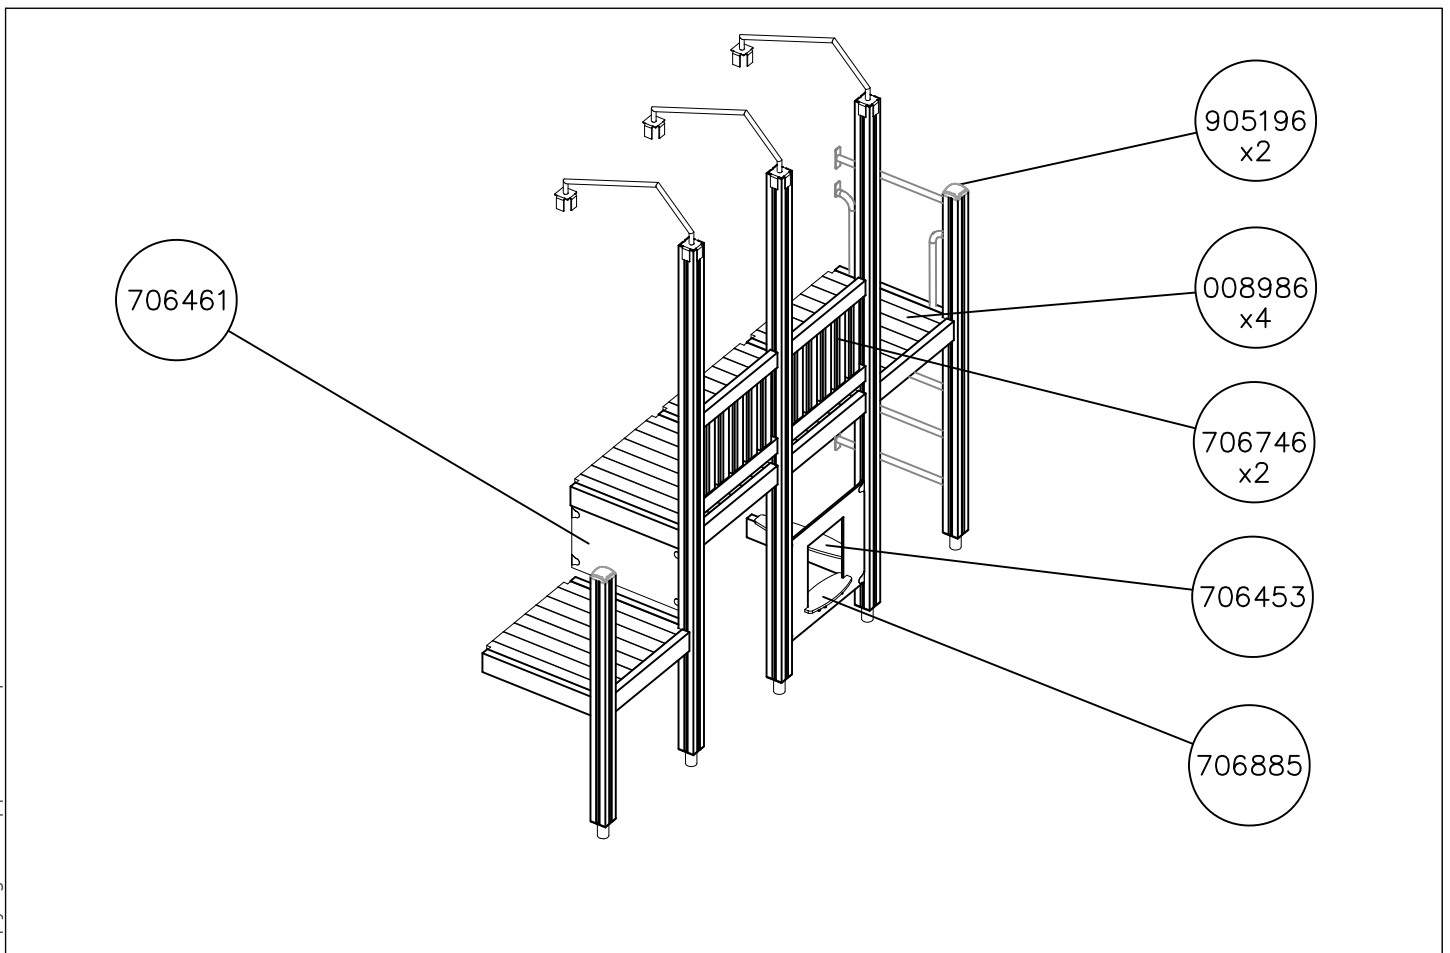

EN/AS Impact Area 66.7 m²
Grid size = 1000 mm

<p>DET 1</p>	<p>DET 2</p>	<p>DET 3</p>	<p>DET 4</p>
<p>DET 5</p>	<p>DET 6</p>	<p>DET 7</p>	<p>DET 8</p>

1:50

DATE: 17.3.2020

1:50

A

B

C