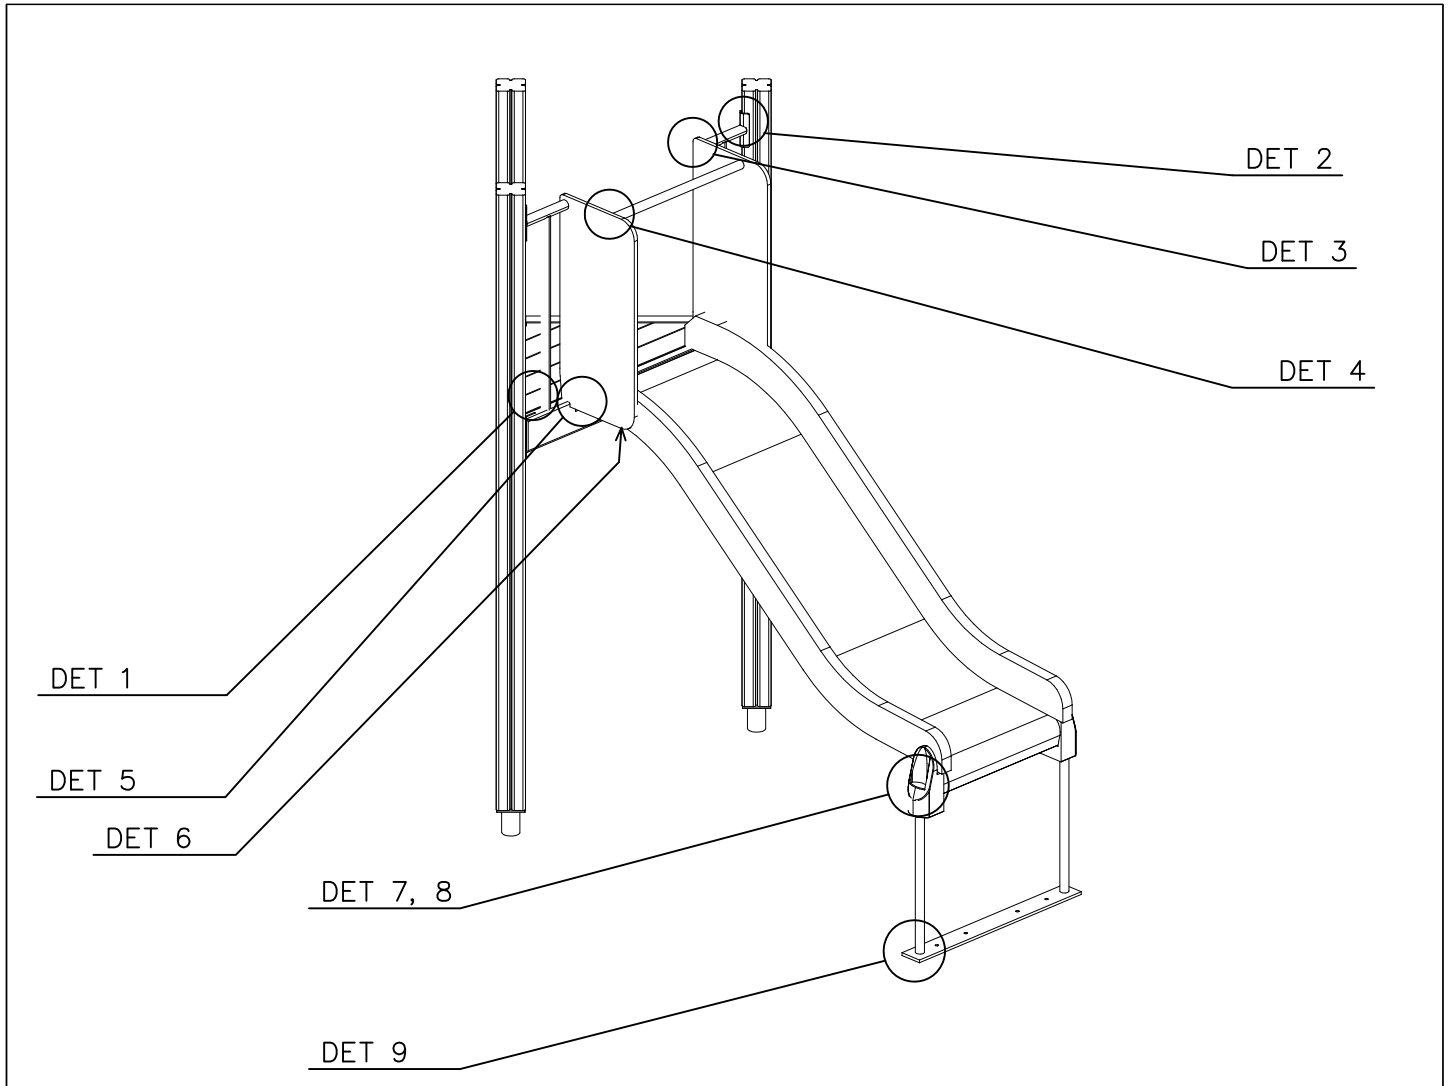

BOOM OPTIONS		
706510	706510-602	DARK BROWN
	706510-603	LIGHT BROWN
	706510-604	LIGHT GRAY
45x120x1030		

DET 1

DET 2 M8x60
 (909866)

DET 3

SLIDE OPTIONS			
706450 +1470 	706450-602 706450-603 706450-604	DARK BROWN LIGHT BROWN LIGHT GRAY	
706452 +870 	706452-602 706452-603 706452-604	DARK BROWN LIGHT BROWN LIGHT GRAY	