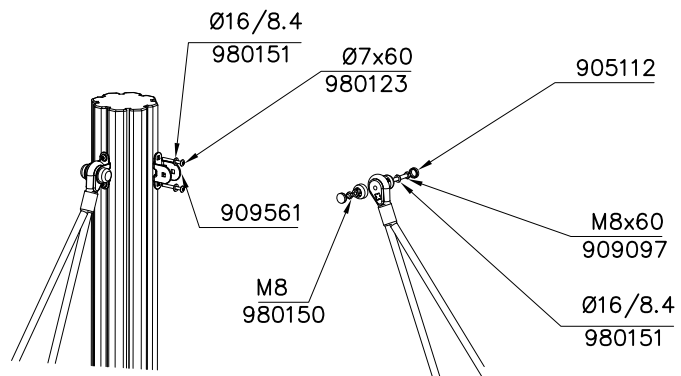

OPTION 2. Wall on either side (move vertical bar 70mm)

DET 1

DET 2

① 704944  45x120x2000	PCS 2	② 707611 	PCS 2	①⑦ 909097  M8x60	PCS 2	①⑧ 909230  8x150	PCS 2
③ 707619  140x140x3700	PCS 1	④ 707620  140x140x1800	PCS 1	①⑨ 909349  M12x40	PCS 4	②⑩ 909561 	PCS 2
⑤ 707621  21x489x900	PCS 1	⑥ 900240  Ø8x70	PCS 3	②① 980123  Ø7x60	PCS 12	②② 980128  Ø7x40	PCS 4
⑦ 902234  M12	PCS 4	⑧ 903093  Ø8x90	PCS 4	②③ 980150  M8	PCS 2	②④ 980151  Ø16/8.4	PCS 8
⑨ 903113  1050	PCS 1	⑩ 903533  SRL12 TO Ø9	PCS 2	②⑤ 980165  Ø24/13	PCS 8		PCS
⑪ 905051  Ø24/8.4	PCS 2	⑫ 905083  Ø32	PCS 4		PCS		PCS
⑬ 905103  PT-28/32-H	PCS 4	⑭ 905104  M10	PCS 8		PCS		PCS
⑮ 905112  Ø22	PCS 4	⑯ 908058  8x160x160	PCS 2		PCS		PCS

DET 1

DET 2

DET 3

DET 4

DET 5

DET 6

DET 7

DET 8