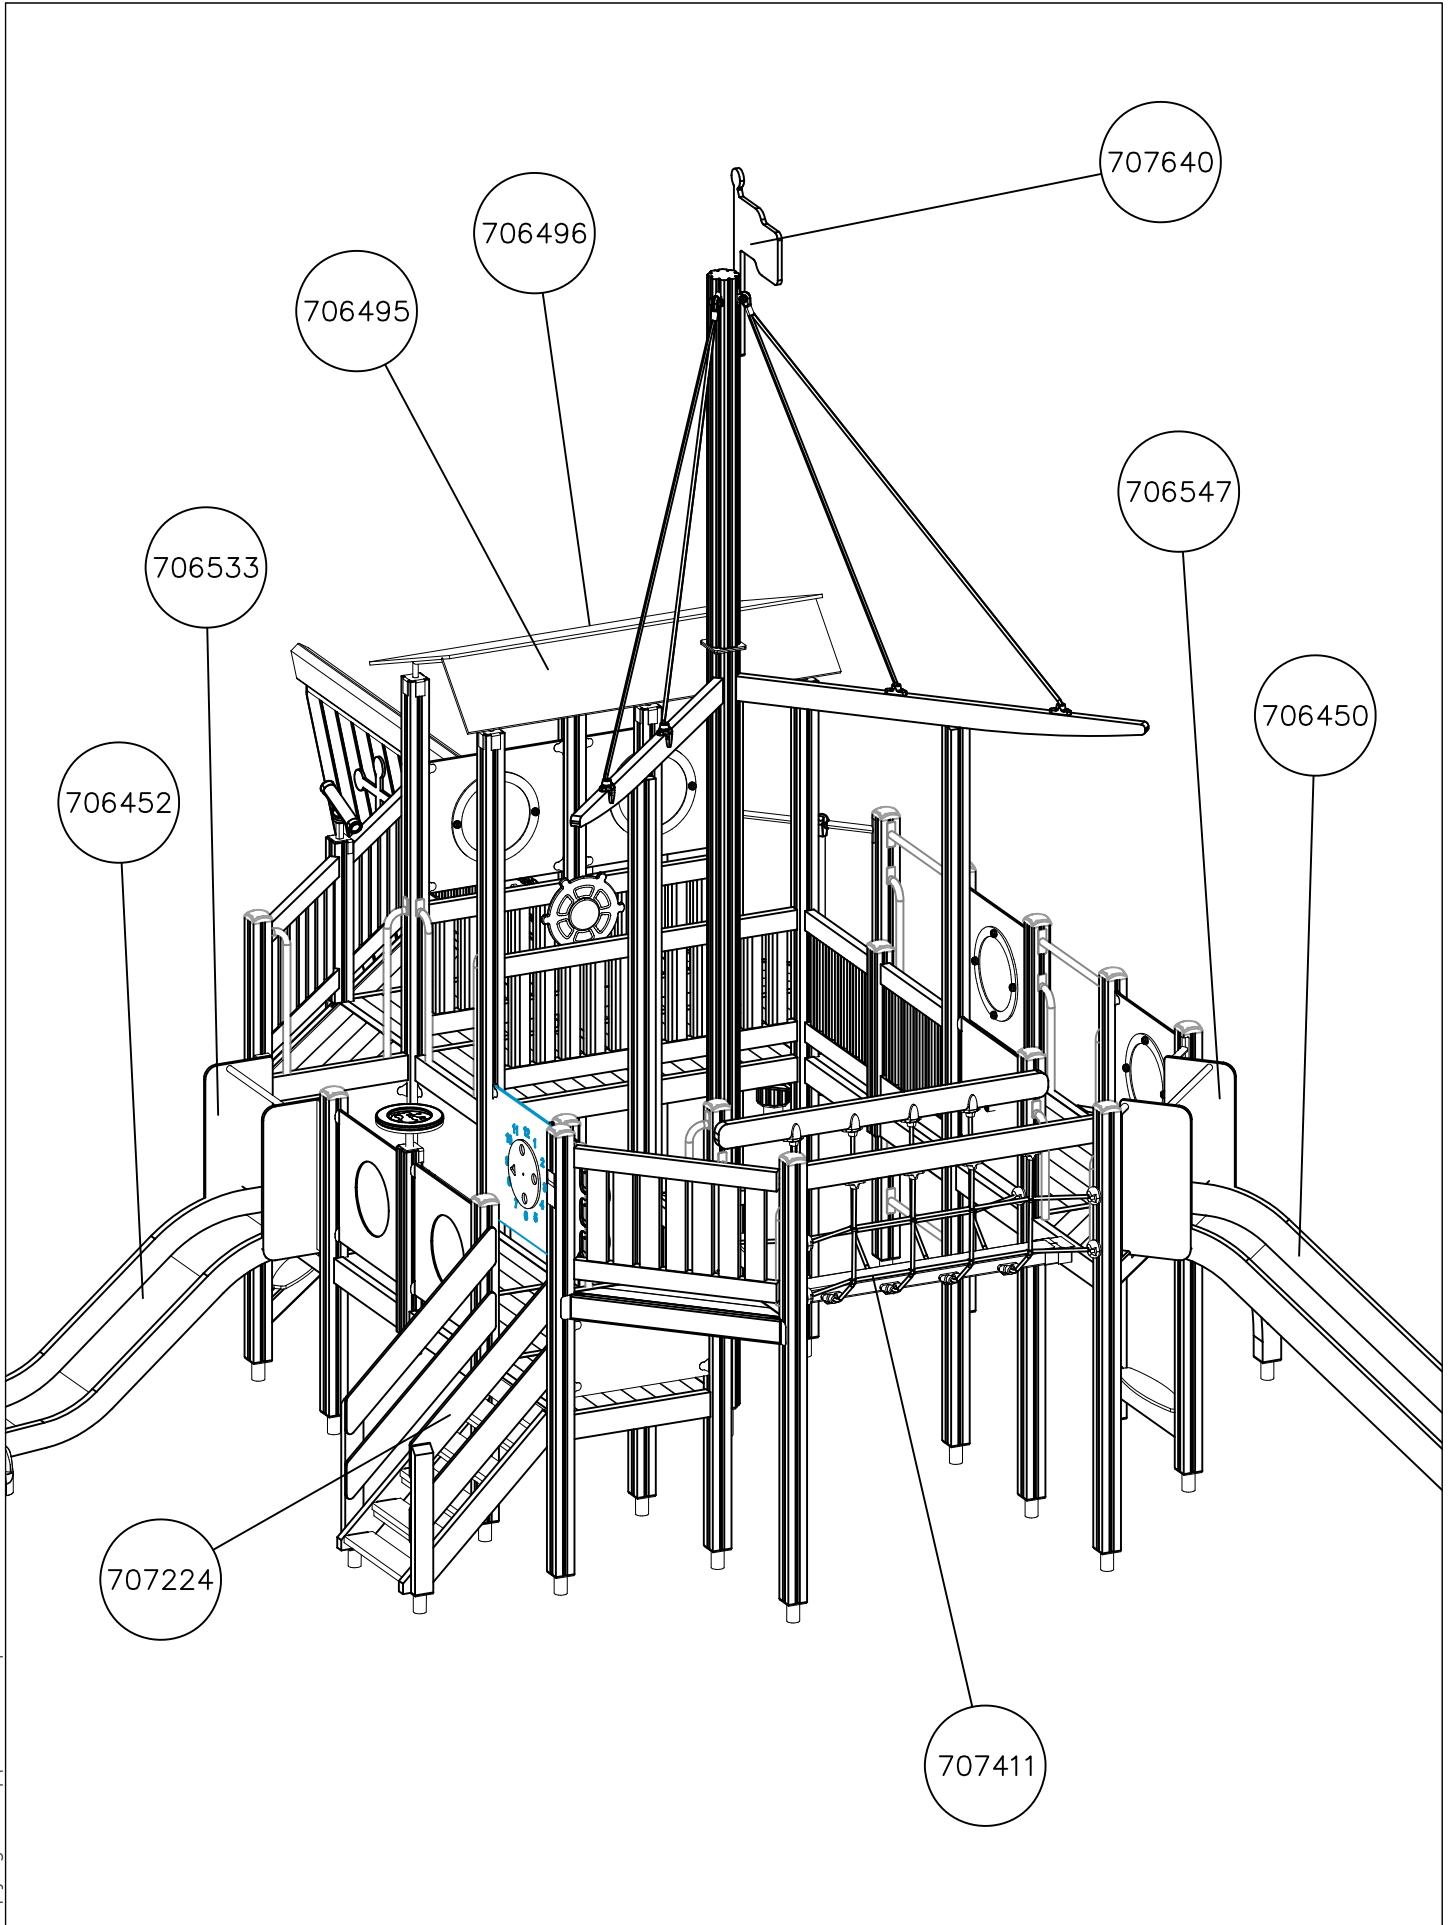

D

DATE: 17.3.2020

1:50

Max Falling Height 1470 mm

HORIZONTAL

①	980123	PCS	②	909232	PCS
		32			4
	Ø7x60			8x120	
③	980128	PCS	④	980151	PCS
		24			4
	Ø7x40			Ø16/8.4	
⑤	900240	PCS	⑥	905112	PCS
		16			8
	8x70			Ø22	
⑦	905083	PCS			PCS
		4			
	Ø32				
		PCS			PCS
		PCS			PCS
①	707401	PCS	②	707407	PCS
		2			2
	45x120x1680			1540x800	
③	707410	PCS			PCS
		1			