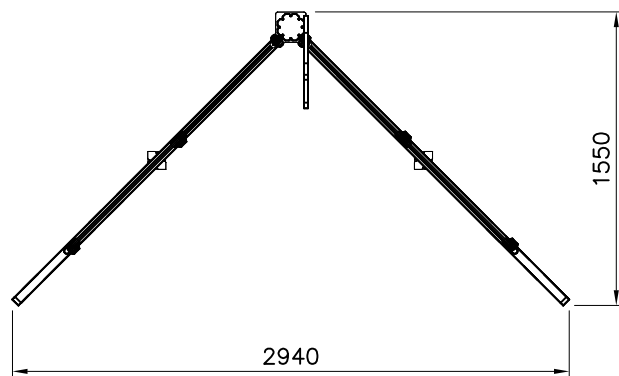

OPTION 2. Wall on either side (move vertical bar 70mm)

DET 1

DET 2

① 704944  45x120x2000	PCS 2	② 707611 	PCS 2	①⑦ 909097  M8x60	PCS 2	①⑧ 909230  8x150	PCS 2
③ 707619  140x140x3700	PCS 1	④ 707620  140x140x1800	PCS 1	①⑨ 909349  M12x40	PCS 4	②⑩ 909561 	PCS 2
⑤ 707621  21x489x900	PCS 1	⑥ 900240  Ø8x70	PCS 3	②① 980123  Ø7x60	PCS 12	②② 980128  Ø7x40	PCS 4
⑦ 902234  M12	PCS 4	⑧ 903093  Ø8x90	PCS 4	②③ 980150  M8	PCS 2	②④ 980151  Ø16/8.4	PCS 8
⑨ 903113  1050	PCS 1	⑩ 903533  SRL12 TO Ø9	PCS 2	②⑤ 980165  Ø24/13	PCS 8		PCS
⑪ 905051  Ø24/8.4	PCS 2	⑫ 905083  Ø32	PCS 4		PCS		PCS
⑬ 905103  PT-28/32-H	PCS 4	⑭ 905104  M10	PCS 8		PCS		PCS
⑮ 905112  Ø22	PCS 4	⑯ 908058  8x160x160	PCS 2		PCS		PCS