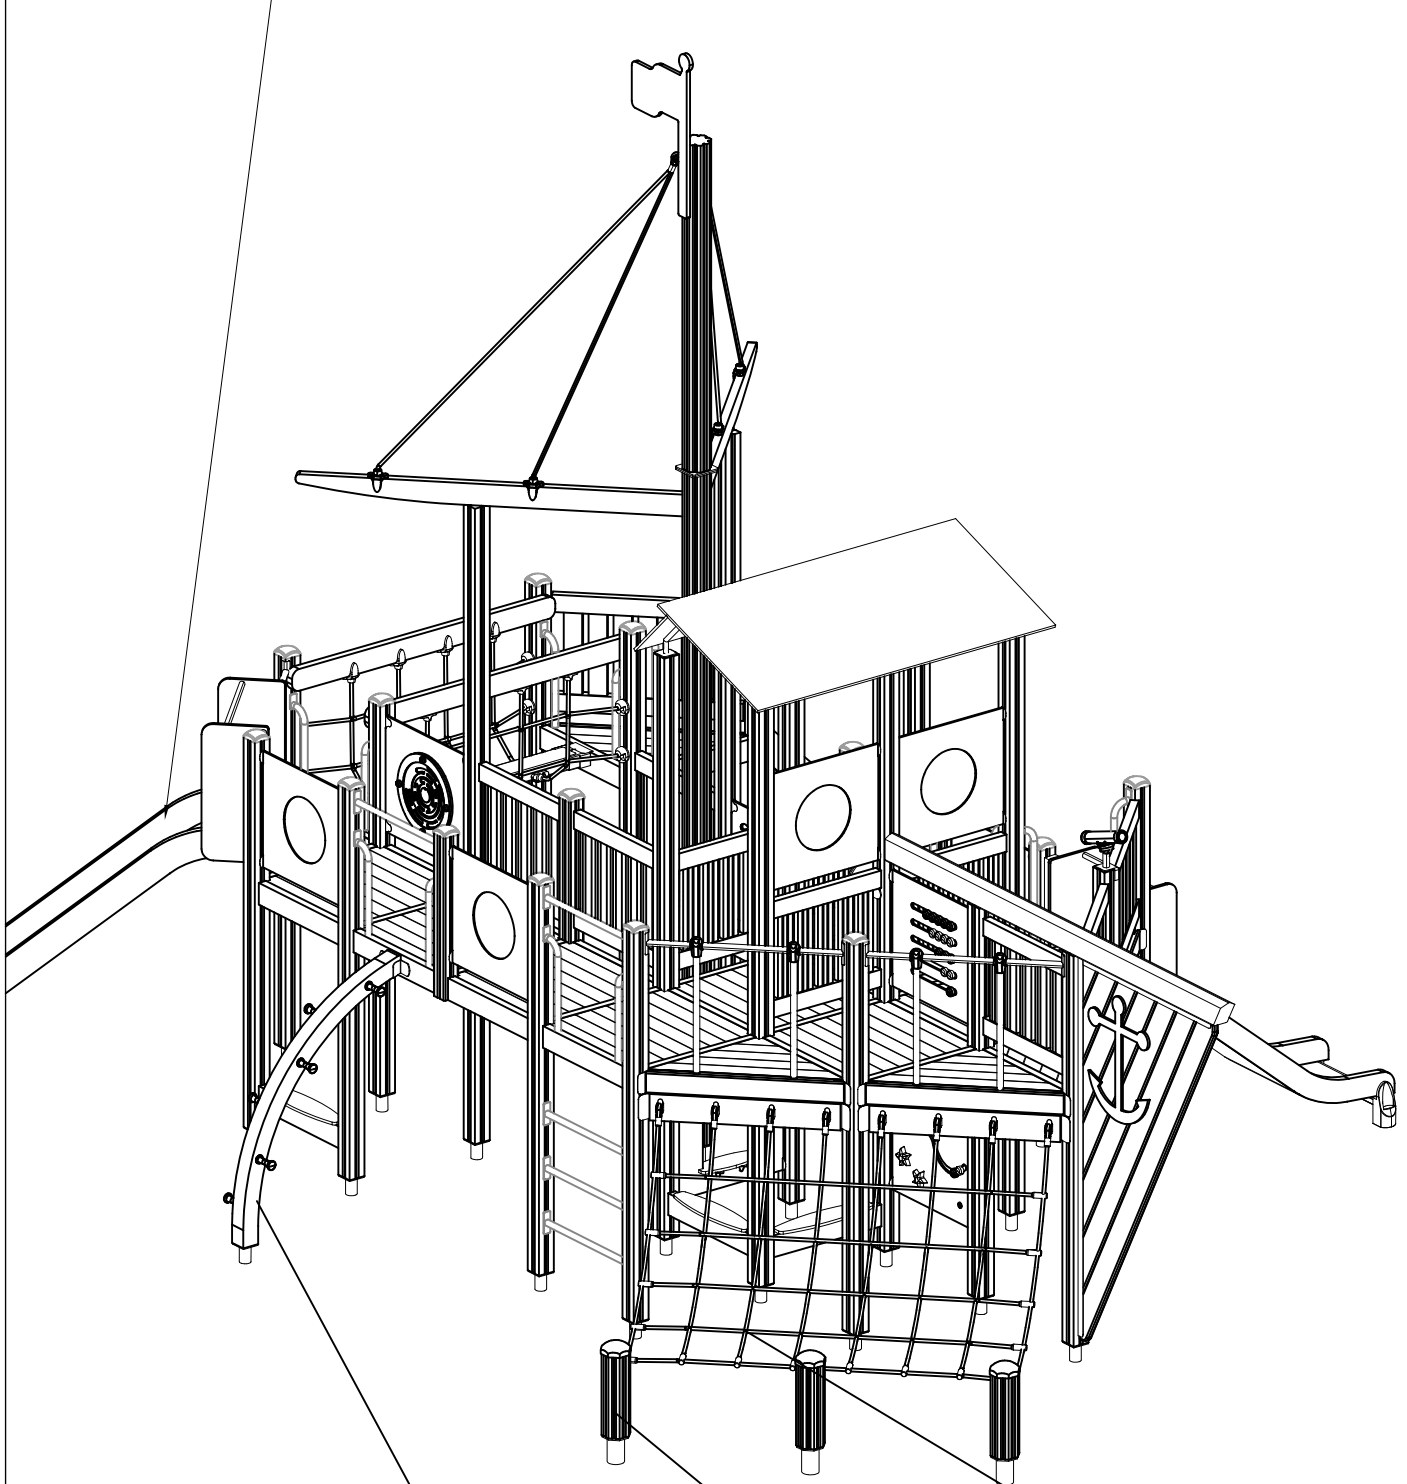

D

DATE: 17.3.2020

1:50

Max Falling Height 1470 mm

HORIZONTAL

①	980123	PCS	②	909232	PCS
		32			4
	Ø7x60			8x120	
③	980128	PCS	④	980151	PCS
		24			4
	Ø7x40			Ø16/8.4	
⑤	900240	PCS	⑥	905112	PCS
		16			8
	8x70			Ø22	
⑦	905083	PCS			PCS
		4			
	Ø32				
		PCS			PCS
		PCS			PCS
①	707401	PCS	②	707407	PCS
		2			2
	45x120x1680			1540x800	
③	707410	PCS			PCS
		1			