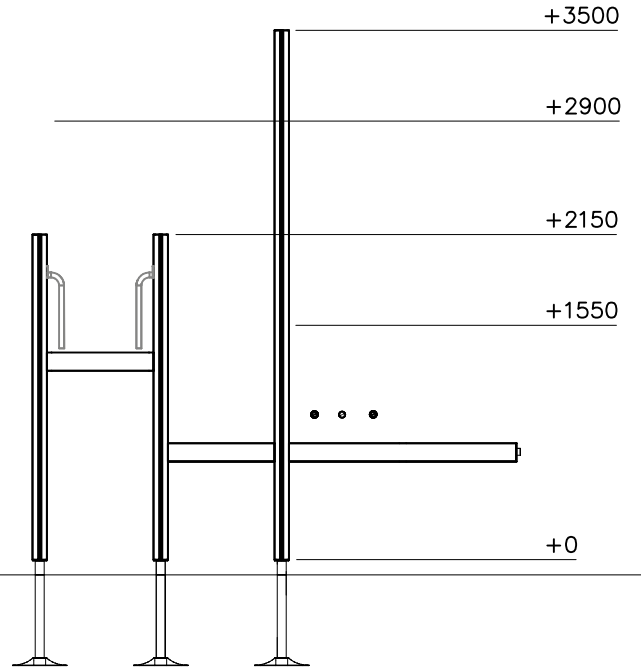

905879	PCS	907667-216	PCS	907688-216	PCS	907692-216	PCS	907694-216	PCS	907701-216	PCS
	1		3		6		2		5		8
								L 704			
907920-216	PCS	908044-216	PCS	909511	PCS	909519	PCS	929325	PCS	929326	PCS
	2		4		27		27		1		1
120x40x1029		Ø33,7x679		90x90x650		50x380x380		40x40x1080		40x40x3x2095	
980114	PCS	980123	PCS	980128	PCS	980131	PCS		PCS		PCS
	8		16		16		76				
Ø4x20		Ø7x60		Ø7x40		Ø6x60					
	PCS		PCS		PCS		PCS		PCS		PCS
	PCS		PCS		PCS		PCS		PCS		PCS
	PCS		PCS		PCS		PCS		PCS		PCS

EN/AS Impact Area 66.7 m²
Grid size = 1000 mm

<p>DET 1</p>	<p>DET 2</p>	<p>DET 3</p>	<p>DET 4</p>
<p>DET 5</p>	<p>DET 6</p>	<p>DET 7</p>	<p>DET 8</p>

1:50

DATE: 17.3.2020

1:50

A

B

C

D

DATE: 17.3.2020

1:50

Max Falling Height 1470 mm

HORIZONTAL

①	980123	PCS	②	909232	PCS
		32			4
	Ø7x60			8x120	
③	980128	PCS	④	980151	PCS
		24			4
	Ø7x40			Ø16/8.4	
⑤	900240	PCS	⑥	905112	PCS
		16			8
	8x70			Ø22	
⑦	905083	PCS			PCS
		4			
	Ø32				
		PCS			PCS
		PCS			PCS
①	707401	PCS	②	707407	PCS
		2			2
	45x120x1680			1540x800	
③	707410	PCS			PCS
		1			