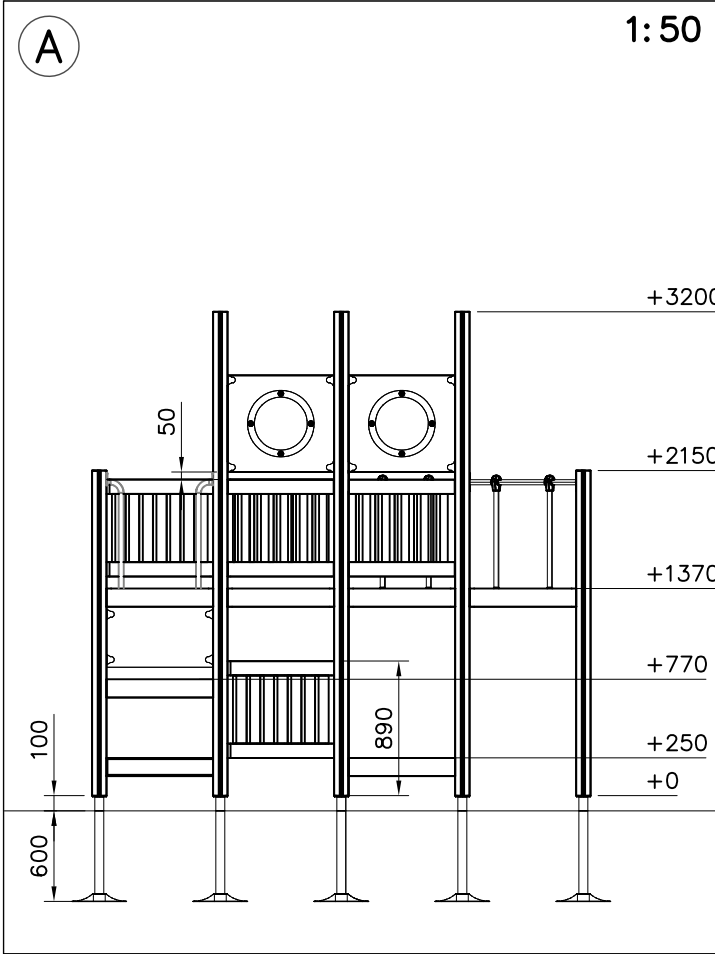

905879	PCS	907667-216	PCS	907688-216	PCS	907692-216	PCS	907694-216	PCS	907701-216	PCS
	1		3		6		2		5		8
								L 704			
907920-216	PCS	908044-216	PCS	909511	PCS	909519	PCS	929325	PCS	929326	PCS
	2		4		27		27		1		1
120x40x1029		Ø33,7x679		90x90x650		50x380x380		40x40x1080		40x40x3x2095	
980114	PCS	980123	PCS	980128	PCS	980131	PCS		PCS		PCS
	8		16		16		76				
Ø4x20		Ø7x60		Ø7x40		Ø6x60					
	PCS		PCS		PCS		PCS		PCS		PCS
	PCS		PCS		PCS		PCS		PCS		PCS
	PCS		PCS		PCS		PCS		PCS		PCS

EN/AS Impact Area 66.7 m²
Grid size = 1000 mm

<p>DET 1</p>	<p>DET 2</p>	<p>DET 3</p>	<p>DET 4</p>
<p>DET 5</p>	<p>DET 6</p>	<p>DET 7</p>	<p>DET 8</p>

1:50

DATE: 17.3.2020

1:50

A

B

C

D

DATE: 17.3.2020

1:50

Max Falling Height 1470 mm

HORIZONTAL

①	980123	PCS	②	909232	PCS
		32			4
	Ø7x60			8x120	
③	980128	PCS	④	980151	PCS
		24			4
	Ø7x40			Ø16/8.4	
⑤	900240	PCS	⑥	905112	PCS
		16			8
	8x70			Ø22	
⑦	905083	PCS			PCS
		4			
	Ø32				
		PCS			PCS
		PCS			PCS
①	707401	PCS	②	707407	PCS
		2			2
	45x120x1680			1540x800	
③	707410	PCS			PCS
		1			