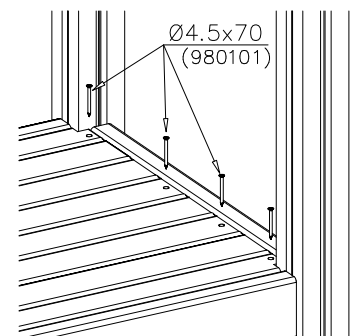

DET 1

DET 2

Naulanauha kannatinlistan puolelle.
Nail list to the bottom.

DET 3

① 706510	PCS	② 907724	PCS
	1		2
45x120x1030			
③ 905083	PCS	④ 909866	PCS
	4		4
Ø32		M8x60	
⑤ 980151	PCS	⑥ 980150	PCS
	4		4
Ø16/8.4		M8	
⑦ 905112	PCS	⑧ 900240	PCS
	4		4
Ø22		Ø8x70	