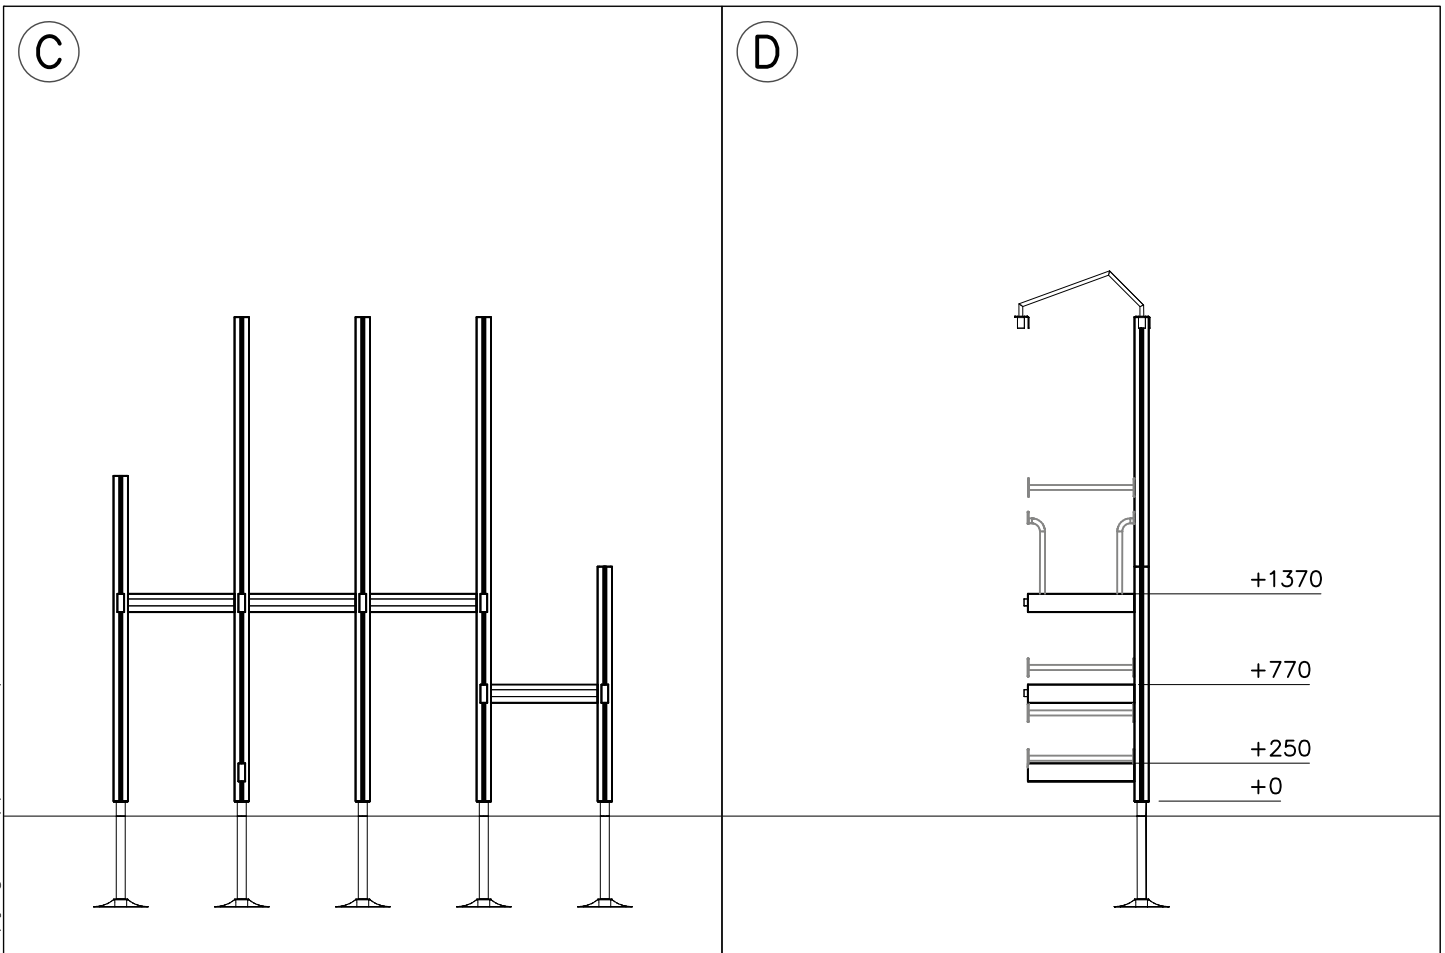

EN/AS Impact Area 66.7 m²
Grid size = 1000 mm

<p>DET 1</p>	<p>DET 2</p>	<p>DET 3</p>	<p>DET 4</p>
<p>DET 5</p>	<p>DET 6</p>	<p>DET 7</p>	<p>DET 8</p>

1:50

DATE: 17.3.2020

1:50

A

B

C

D

DATE: 17.3.2020

1:50

Max Falling Height 1470 mm

HORIZONTAL

①	980123	PCS	②	909232	PCS
		32			4
	Ø7x60			8x120	
③	980128	PCS	④	980151	PCS
		24			4
	Ø7x40			Ø16/8.4	
⑤	900240	PCS	⑥	905112	PCS
		16			8
	8x70			Ø22	
⑦	905083	PCS			PCS
		4			
	Ø32				
		PCS			PCS
		PCS			PCS
①	707401	PCS	②	707407	PCS
		2			2
	45x120x1680			1540x800	
③	707410	PCS			PCS
		1			