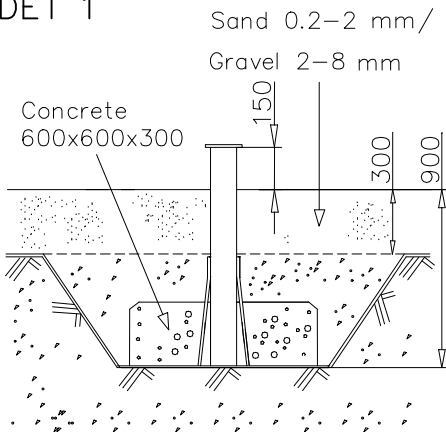

OPTION 2. Wall on either side (move vertical bar 70mm)

DET 1

DET 2

① 704944  45x120x2000	PCS 2	② 707611 	PCS 2	①⑦ 909097  M8x60	PCS 2	①⑧ 909230  8x150	PCS 2
③ 707619  140x140x3700	PCS 1	④ 707620  140x140x1800	PCS 1	①⑨ 909349  M12x40	PCS 4	②⑩ 909561 	PCS 2
⑤ 707621  21x489x900	PCS 1	⑥ 900240  Ø8x70	PCS 3	②① 980123  Ø7x60	PCS 12	②② 980128  Ø7x40	PCS 4
⑦ 902234  M12	PCS 4	⑧ 903093  Ø8x90	PCS 4	②③ 980150  M8	PCS 2	②④ 980151  Ø16/8.4	PCS 8
⑨ 903113  1050	PCS 1	⑩ 903533  SRL12 TO Ø9	PCS 2	②⑤ 980165  Ø24/13	PCS 8		PCS
⑪ 905051  Ø24/8.4	PCS 2	⑫ 905083  Ø32	PCS 4		PCS		PCS
⑬ 905103  PT-28/32-H	PCS 4	⑭ 905104  M10	PCS 8		PCS		PCS
⑮ 905112  Ø22	PCS 4	⑯ 908058  8x160x160	PCS 2		PCS		PCS

DET 1

DET 2

DET 3

DET 4

DET 5

DET 6

DET 7

DET 8