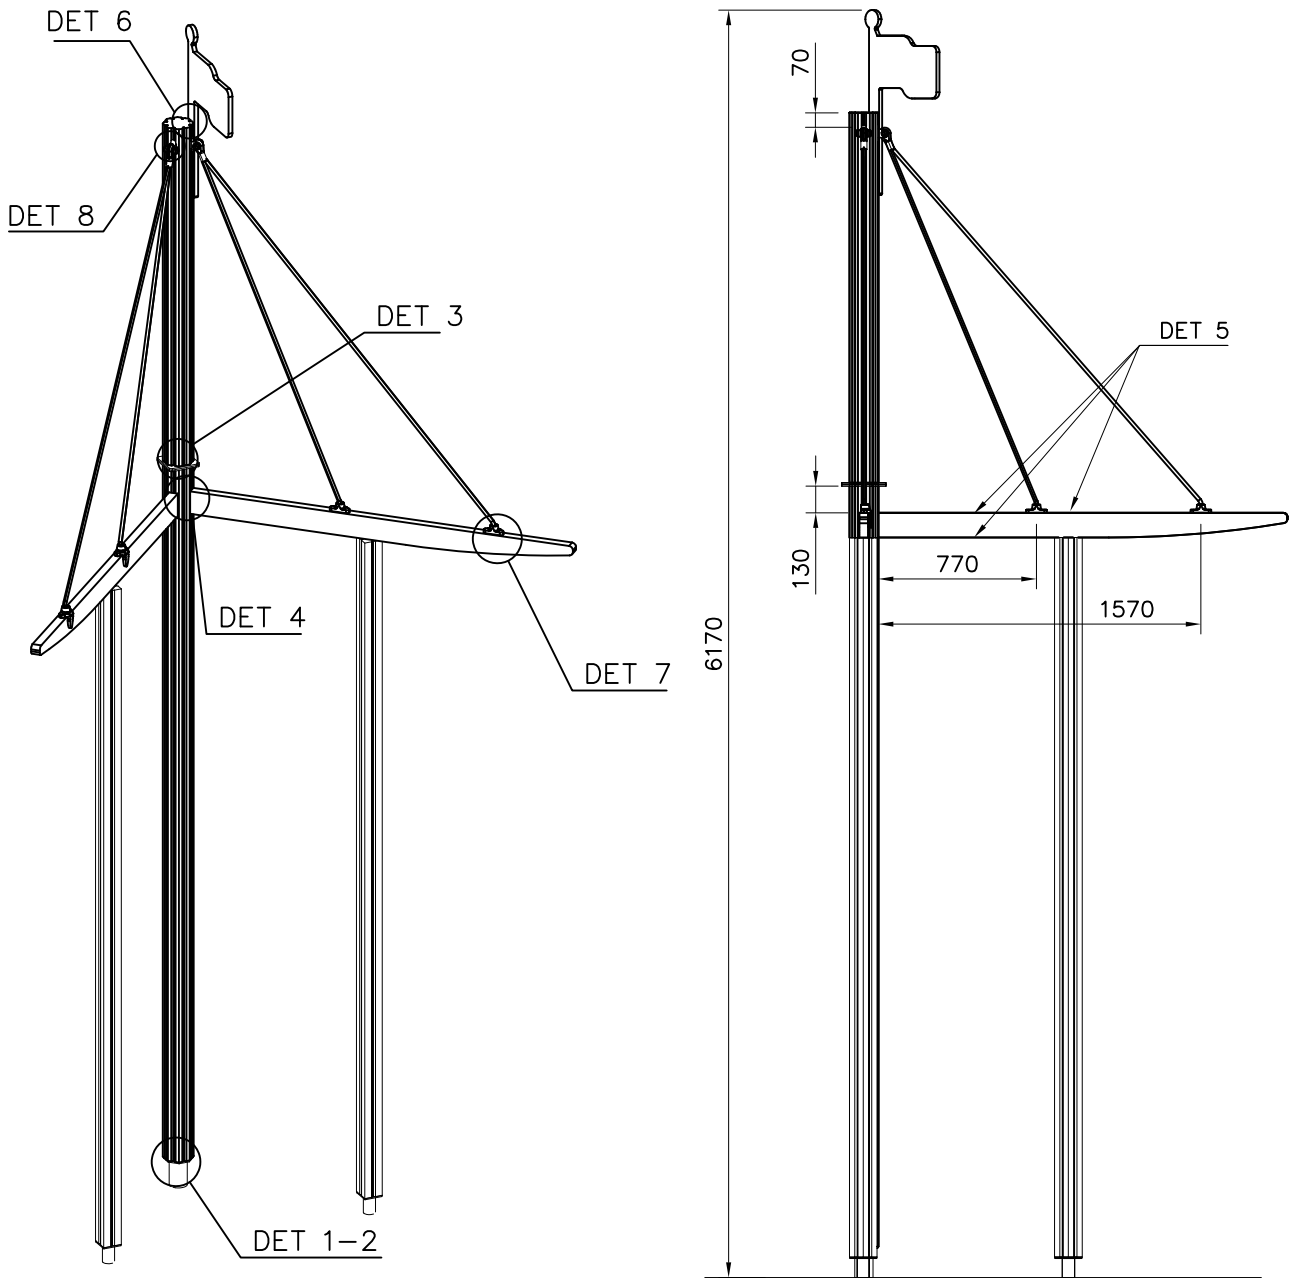

OPTION 2. Wall on either side (move vertical bar 70mm)

DET 1

DET 2

① 704944  45x120x2000	PCS 2	② 707611 	PCS 2	①⑦ 909097  M8x60	PCS 2	①⑧ 909230  8x150	PCS 2
③ 707619  140x140x3700	PCS 1	④ 707620  140x140x1800	PCS 1	①⑨ 909349  M12x40	PCS 4	②⑩ 909561 	PCS 2
⑤ 707621  21x489x900	PCS 1	⑥ 900240  Ø8x70	PCS 3	②① 980123  Ø7x60	PCS 12	②② 980128  Ø7x40	PCS 4
⑦ 902234  M12	PCS 4	⑧ 903093  Ø8x90	PCS 4	②③ 980150  M8	PCS 2	②④ 980151  Ø16/8.4	PCS 8
⑨ 903113  1050	PCS 1	⑩ 903533  SRL12 TO Ø9	PCS 2	②⑤ 980165  Ø24/13	PCS 8		PCS
⑪ 905051  Ø24/8.4	PCS 2	⑫ 905083  Ø32	PCS 4		PCS		PCS
⑬ 905103  PT-28/32-H	PCS 4	⑭ 905104  M10	PCS 8		PCS		PCS
⑮ 905112  Ø22	PCS 4	⑯ 908058  8x160x160	PCS 2		PCS		PCS