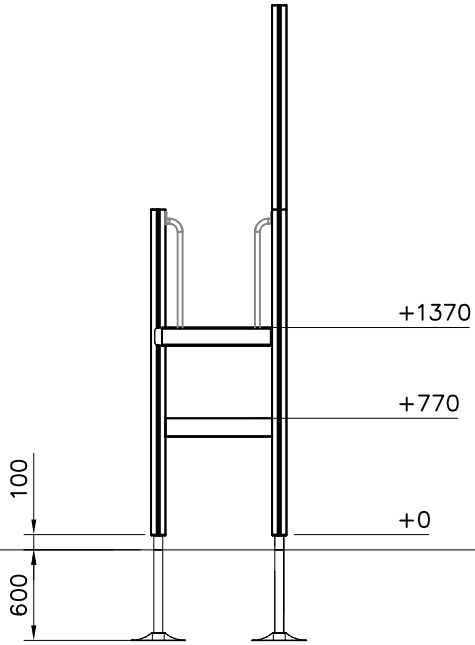

905879	PCS	907667-216	PCS	907688-216	PCS	907692-216	PCS	907694-216	PCS	907701-216	PCS
	1		3		6		2		5		8
								L 704			
907920-216	PCS	908044-216	PCS	909511	PCS	909519	PCS	929325	PCS	929326	PCS
	2		4		27		27		1		1
120x40x1029		Ø33,7x679		90x90x650		50x380x380		40x40x1080		40x40x3x2095	
980114	PCS	980123	PCS	980128	PCS	980131	PCS		PCS		PCS
	8		16		16		76				
Ø4x20		Ø7x60		Ø7x40		Ø6x60					
	PCS		PCS		PCS		PCS		PCS		PCS
	PCS		PCS		PCS		PCS		PCS		PCS
	PCS		PCS		PCS		PCS		PCS		PCS

EN/AS Impact Area 66.7 m²
Grid size = 1000 mm

<p>DET 1</p>	<p>DET 2</p>	<p>DET 3</p>	<p>DET 4</p>
<p>DET 5</p>	<p>DET 6</p>	<p>DET 7</p>	<p>DET 8</p>

1:50

DATE: 17.3.2020

1:50

A

B

C

D

DATE: 17.3.2020

1:50

Max Falling Height 1470 mm

HORIZONTAL

①	980123	PCS	②	909232	PCS
		32			4
	Ø7x60			8x120	
③	980128	PCS	④	980151	PCS
		24			4
	Ø7x40			Ø16/8.4	
⑤	900240	PCS	⑥	905112	PCS
		16			8
	8x70			Ø22	
⑦	905083	PCS			PCS
		4			
	Ø32				
		PCS			PCS
		PCS			PCS
①	707401	PCS	②	707407	PCS
		2			2
	45x120x1680			1540x800	
③	707410	PCS			PCS
		1			