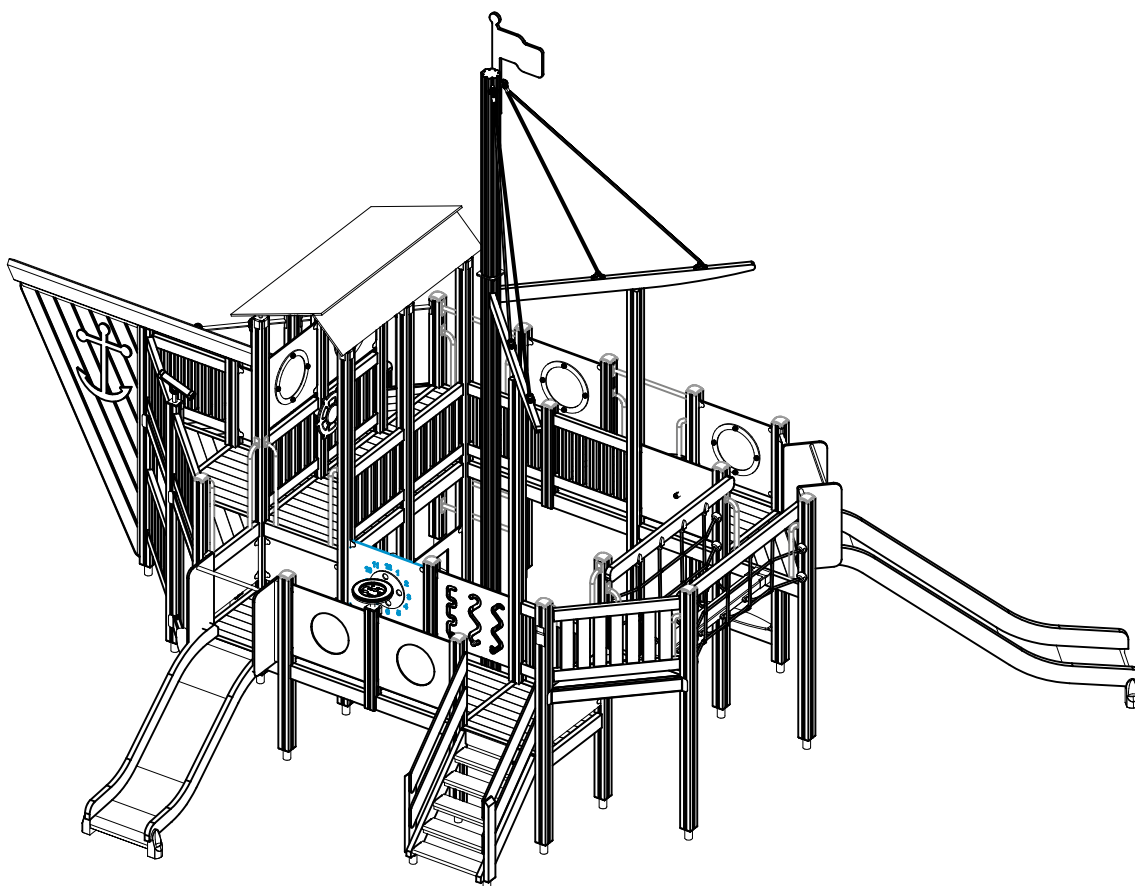

LAPPSET®

FINNO

ASENNUSOHJE
MONTERINGSANSVISNING
INSTALLATION INSTRUCTION
AUFBAUANLEITUNG
NOTICE D'INSTALLATION

DATE: 17.3.2020

137835

DATE: 12.8.2020

008985  32x714x714	PCS 6	008986  750x750	PCS 12	702286  65x65	PCS 1	702339  118x78	PCS 1	704868-607  12x503x687	PCS 2	706308-701  10x640x702	PCS 1
706371-701  15x345x750	PCS 4	706439-603  L 704	PCS 38	706441-603  93x93x1550	PCS 2	706443  32x45x702	PCS 24	706444-603  93x93x3200	PCS 6	706450-603  600x381x2685	PCS 1
706452-603  600x780x1470	PCS 1	706453  15x145x600	PCS 4	706461  15x400x703	PCS 3	706475-603  1387x1020x325	PCS 1	706484-603  93x93x2150	PCS 14	706495  15x900x1900	PCS 1
706496  15x390x1900	PCS 1	706505  35x70x730	PCS 2	706508  32x45x650	PCS 18	706510-603  45x120x1030	PCS 7	706531  FASTENER KIT	PCS 27	706533  FASTENER KIT	PCS 1
706534  FASTENER KIT	PCS 3	706535  FASTENER KIT	PCS 12	706537  FASTENER KIT	PCS 6	706538  FASTENER KIT	PCS 9	706547  FASTENER KIT	PCS 1	706607  FASTENER KIT	PCS 1
706727-701  10x702x640	PCS 1	706744  15x145x380	PCS 1	706746-608  45x640x701	PCS 8	706748  FASTENER KIT	PCS 8	706766-701  FASTENER KIT	PCS 1	706772-701  FASTENER KIT	PCS 1
706778  FASTENER KIT	PCS 2	706790-603  93x93x3500	PCS 2	706885  FASTENER KIT	PCS 1	706960  FASTENER KIT	PCS 1	706997-608  45x640x984	PCS 4	706999  FASTENER KIT	PCS 4