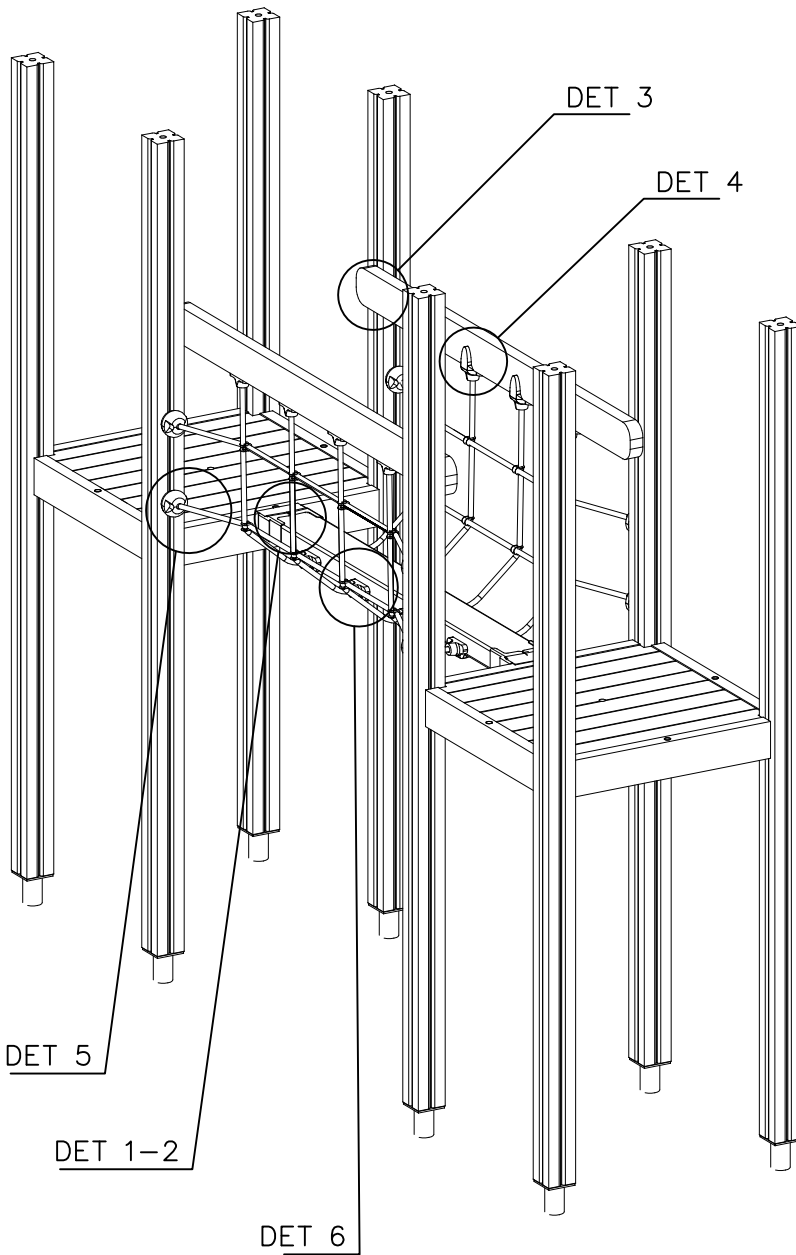

D

DATE: 17.3.2020

1:50

Max Falling Height 1470 mm

HORIZONTAL

①	980123	PCS	②	909232	PCS
		32			4
	Ø7x60			8x120	
③	980128	PCS	④	980151	PCS
		24			4
	Ø7x40			Ø16/8.4	
⑤	900240	PCS	⑥	905112	PCS
		16			8
	8x70			Ø22	
⑦	905083	PCS			PCS
		4			
	Ø32				
		PCS			PCS
		PCS			PCS
①	707401	PCS	②	707407	PCS
		2			2
	45x120x1680			1540x800	
③	707410	PCS			PCS
		1			