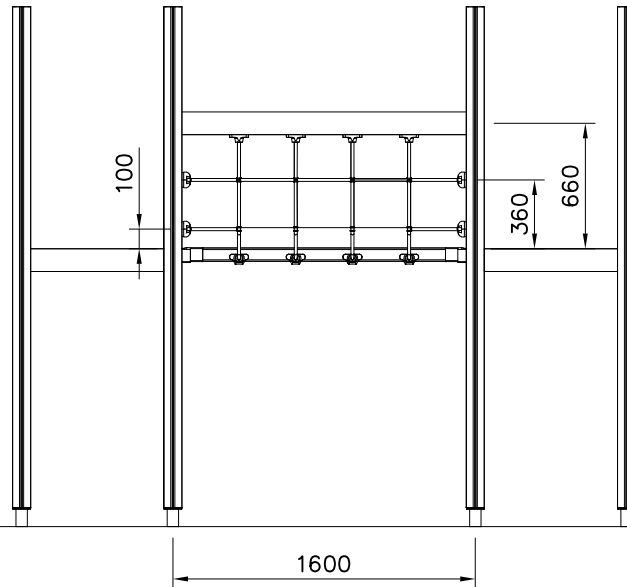

HORIZONTAL

1:40

BOOM OPTIONS

707401

45x120x3280

-602	DARK BROWN	-608	BLUE
-603	LIGHT BROWN	-609	GREEN
-604	LIGHT GRAY	-610	YELLOW
-605	DARK GRAY	-611	LIME
-606	GRAY	-612	FUXIA
-607	RED		

NET OPTIONS

707407

3140x800

-301	BLUE
-302	RED
-303	BEIGE
-304	GRAY
-305	BLACK
-306	YELLOW