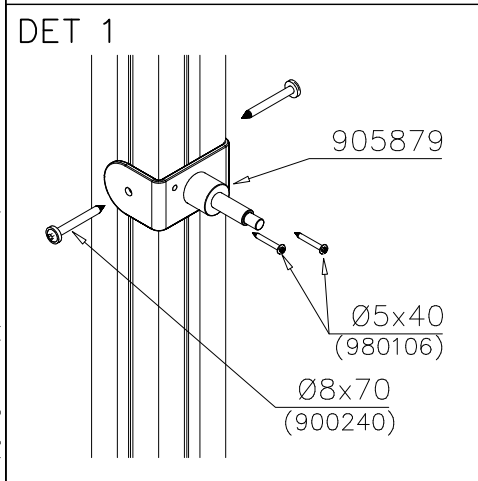

① 900240	PCS	② 909209	PCS
	2		1
Ø8x70		Ø17.3x2.4	
③ 909644	PCS	④ 980106	PCS
	1		2
M12		Ø5x40	
⑤ 980165	PCS		PCS
	1		
Ø24/13x3			
	PCS		PCS
	PCS		PCS
○ 707320	PCS	○ 905879	PCS
	1		1