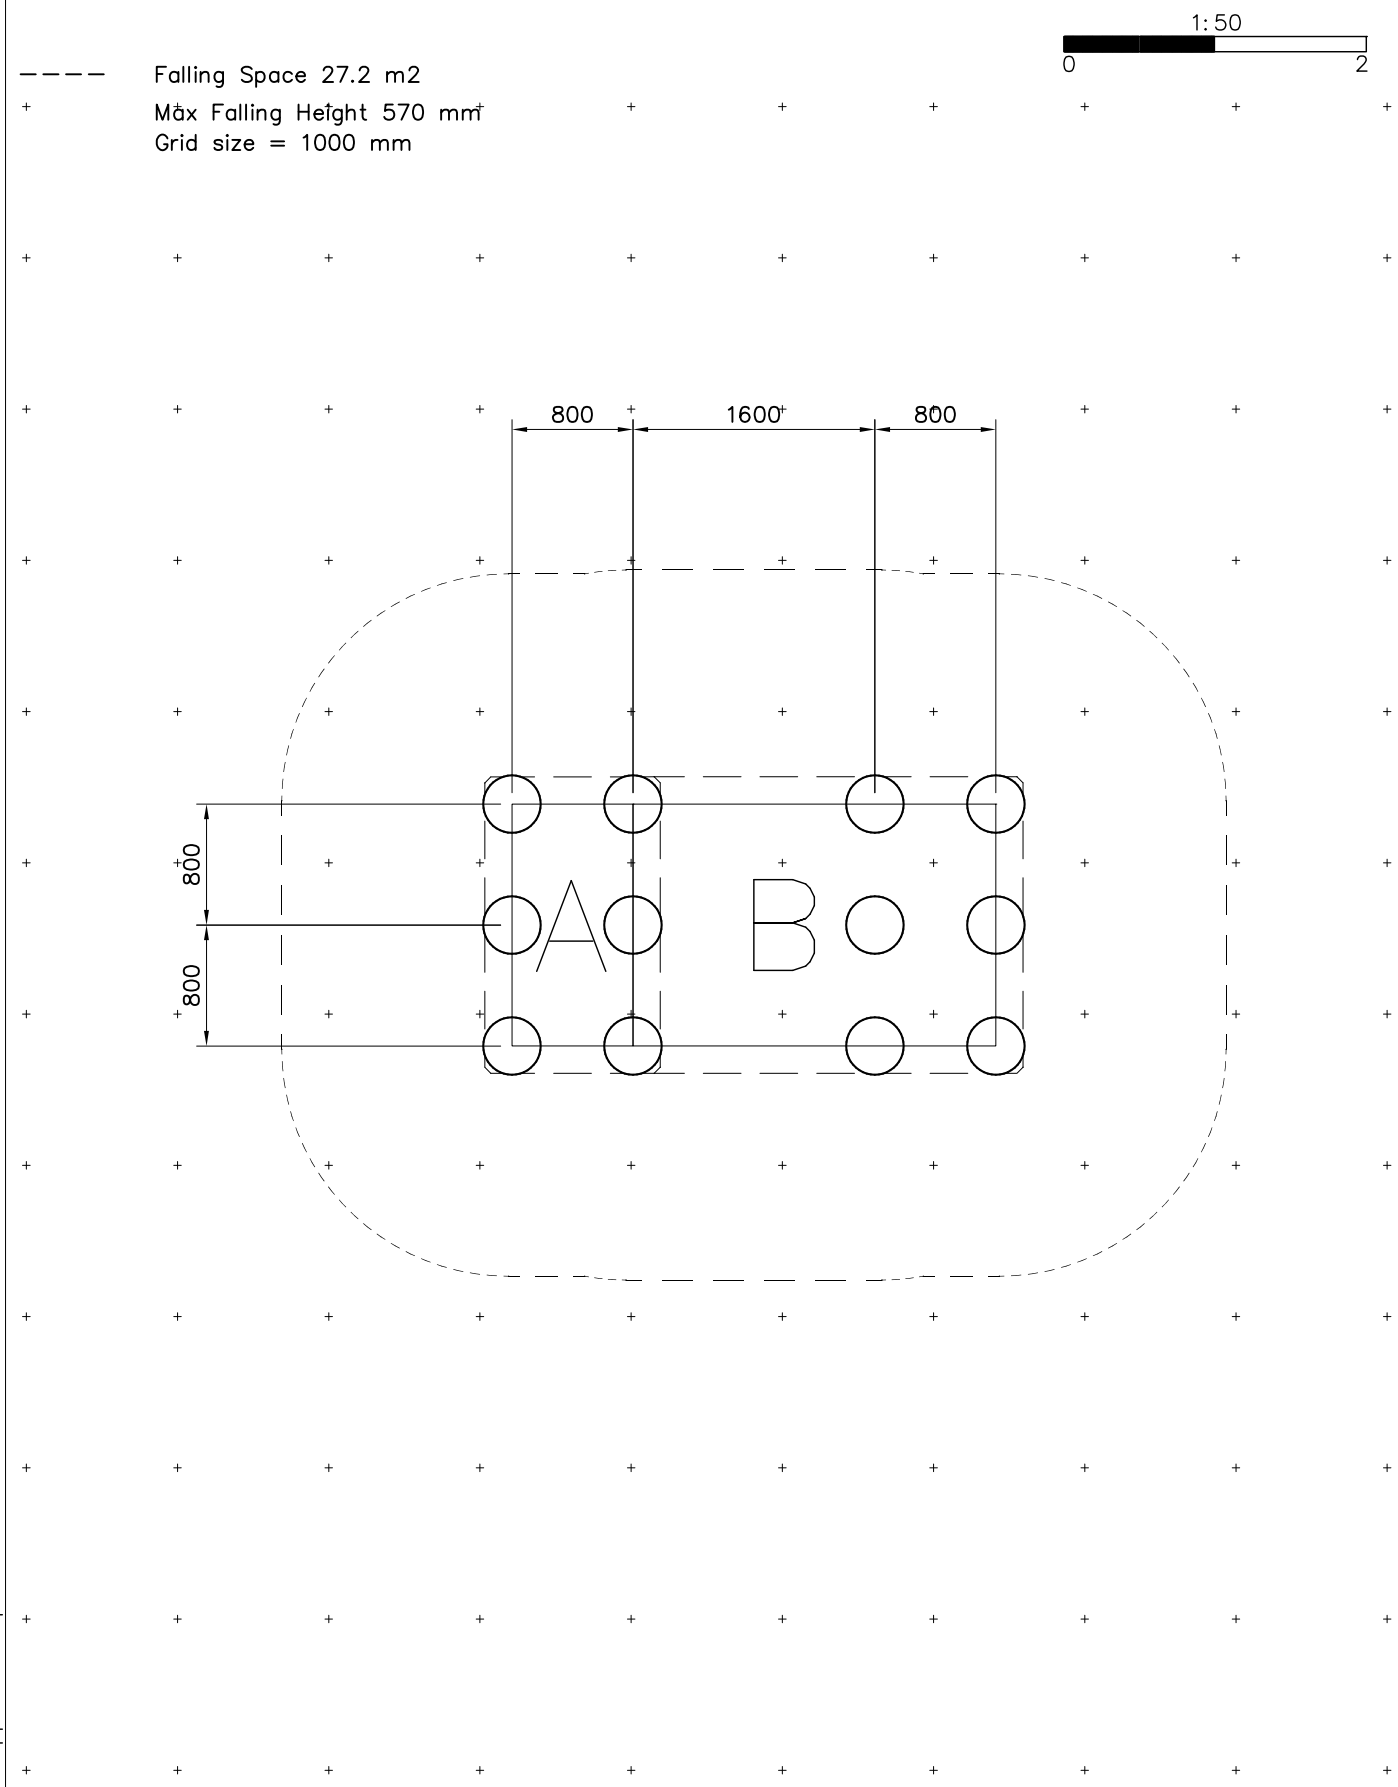

----- Falling Space 27.2 m<sup>2</sup>  
Max Falling Height 0000 mm

DET 1	DET 2	DET 3	DET 4
			

1:50

(A)

(B)

(C)

(D)

**LAPPSET®**  
**BETON FOUNDATION**