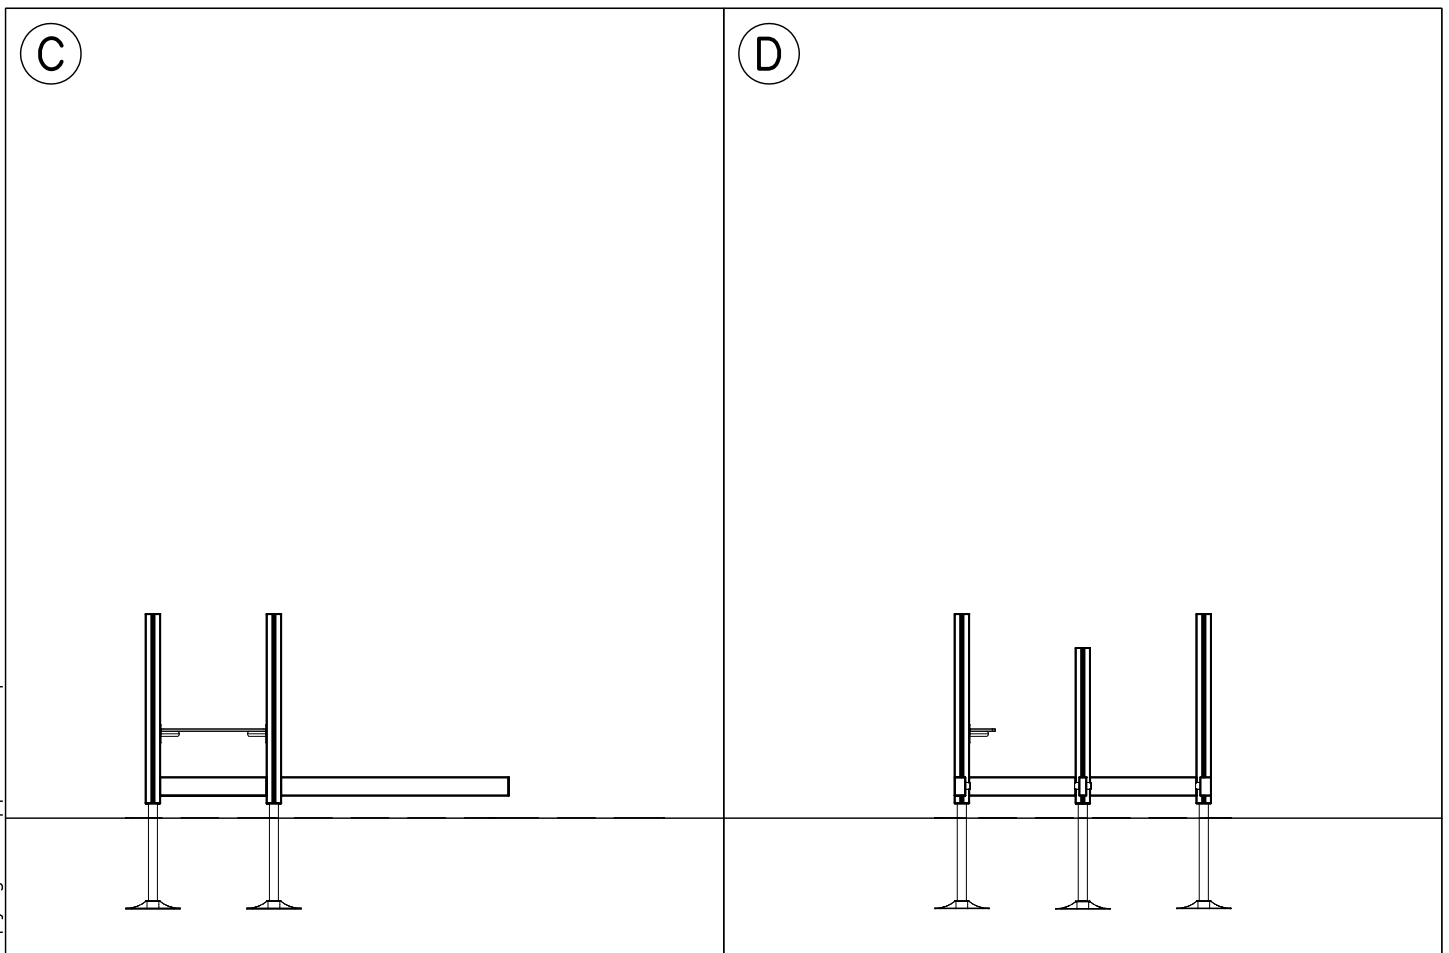

----- Falling Space 27.2 m<sup>2</sup>  
Max Falling Height 0000 mm

DET 1	DET 2	DET 3	DET 4
			

1:50

(A)

(B)

(C)

(D)

**LAPPSET®**  
**BETON FOUNDATION**