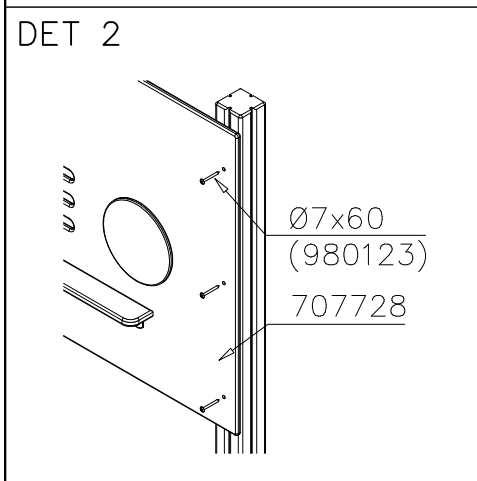

LAPPSET® FASTENER KIT

707754

DATE: 5.4.2016

1(1)

① 905071 113x40x3	PCS 4	② 909256 Ø16/8.4x1.6	PCS 20
③ 909633 M8	PCS 10	④ 909852 M8x30	PCS 4
⑤ 909855 M8x35	PCS 6	⑥ 980123 Ø7x60	PCS 8
	PCS		PCS