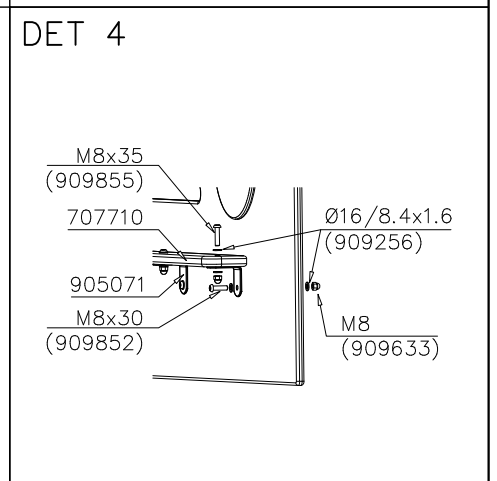

LAPPSET® FASTENER KIT

707754

DATE: 5.4.2016

1(1)

① 905071 113x40x3	PCS 4	② 909256 Ø16/8.4x1.6	PCS 20
③ 909633 M8	PCS 10	④ 909852 M8x30	PCS 4
⑤ 909855 M8x35	PCS 6	⑥ 980123 Ø7x60	PCS 8
	PCS		PCS