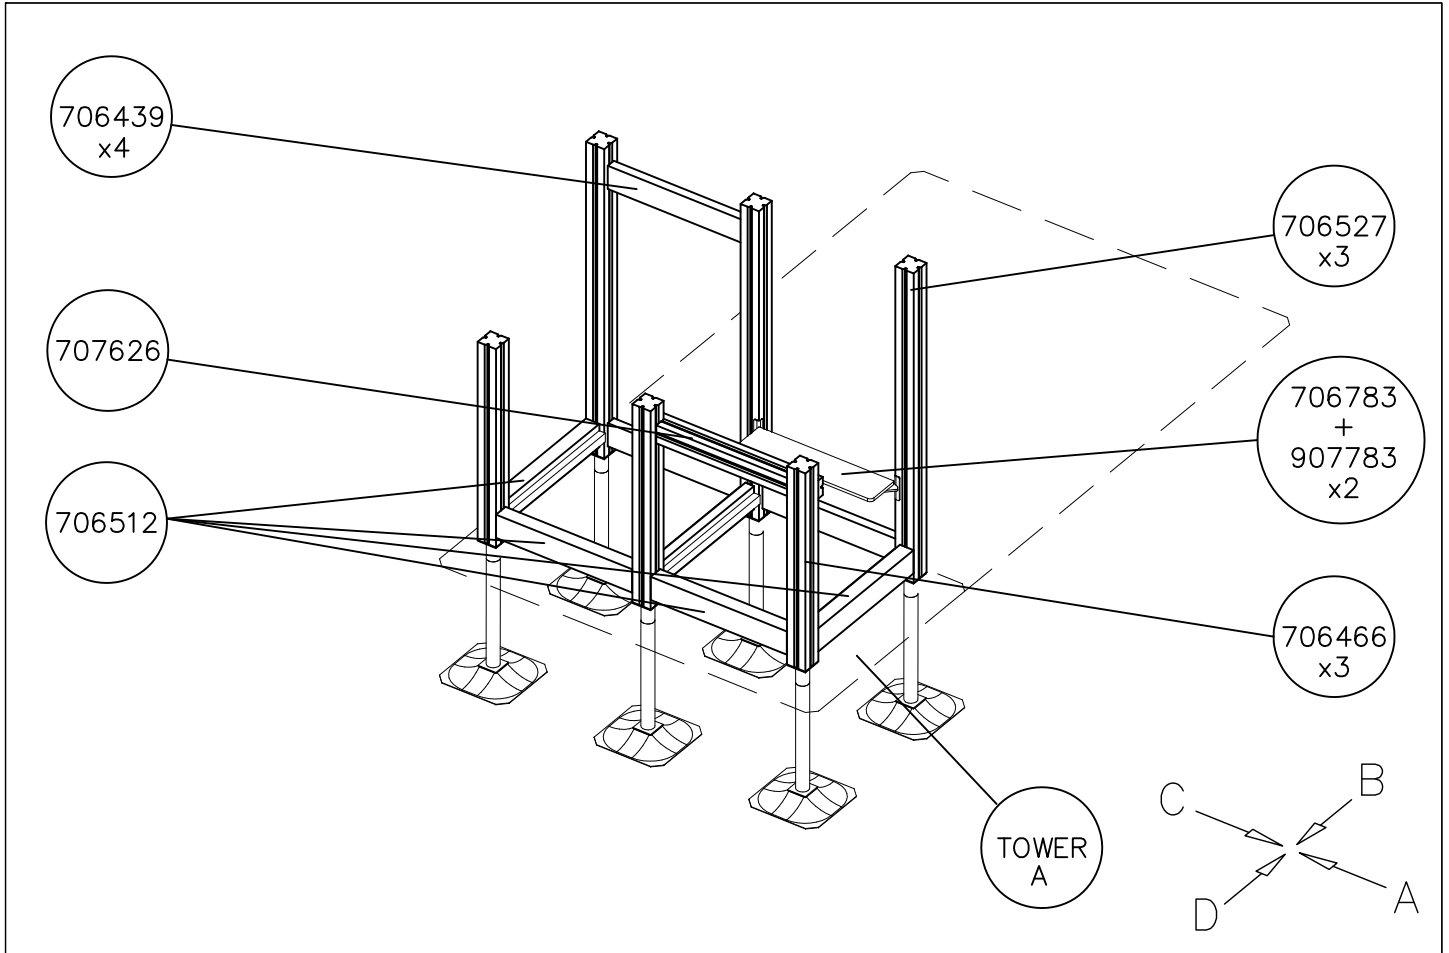

----- Falling Space 27.2 m<sup>2</sup>  
Max Falling Height 0000 mm

DET 1	DET 2	DET 3	DET 4
			

1:50

(A)

(B)

(C)

(D)

**LAPPSET®**  
**BETON FOUNDATION**