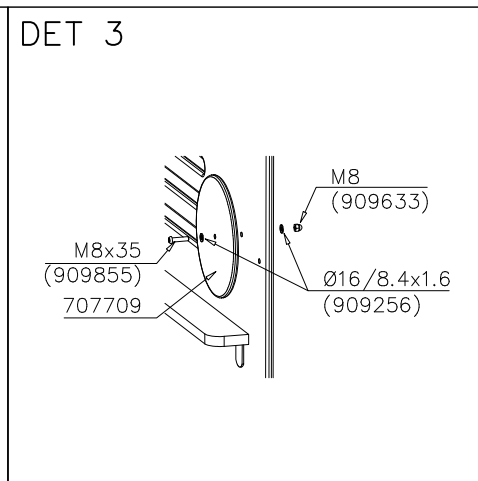

LAPPSET® FASTENER KIT

707754

DATE: 5.4.2016

1(1)

① 905071 113x40x3	PCS 4	② 909256 Ø16/8.4x1.6	PCS 20
③ 909633 M8	PCS 10	④ 909852 M8x30	PCS 4
⑤ 909855 M8x35	PCS 6	⑥ 980123 Ø7x60	PCS 8
	PCS		PCS