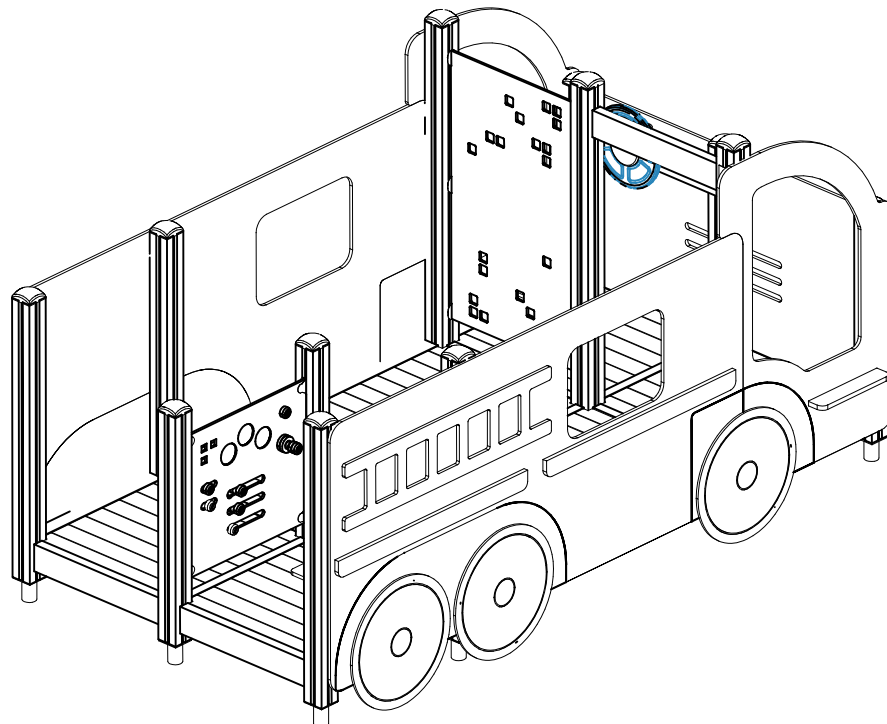

----- Falling Space 27.2 m<sup>2</sup>  
Max Falling Height 0000 mm

DET 1	DET 2	DET 3	DET 4
			

1:50

(A)

(B)

(C)

(D)

**LAPPSET®**  
**BETON FOUNDATION**