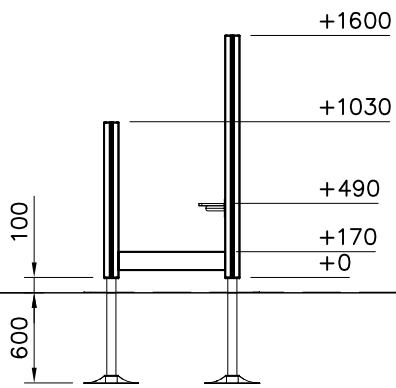

905879	PCS 1		907783-216	PCS 4		909506	PCS 4		Ø3.5x13	909511	PCS 12		90x90x650	909519	PCS 12		50x380x380	980131	PCS 48		Ø6x60
	PCS			PCS			PCS				PCS				PCS				PCS		
	PCS			PCS			PCS				PCS				PCS				PCS		
	PCS			PCS			PCS				PCS				PCS				PCS		
	PCS			PCS			PCS				PCS				PCS				PCS		
	PCS			PCS			PCS				PCS				PCS				PCS		
	PCS			PCS			PCS				PCS				PCS				PCS		

----- Falling Space 27.2 m<sup>2</sup>  
Max Falling Height 0000 mm

DET 1	DET 2	DET 3	DET 4
			

1:50

(A)

(B)

(C)

(D)

**LAPPSET®**  
**BETON FOUNDATION**