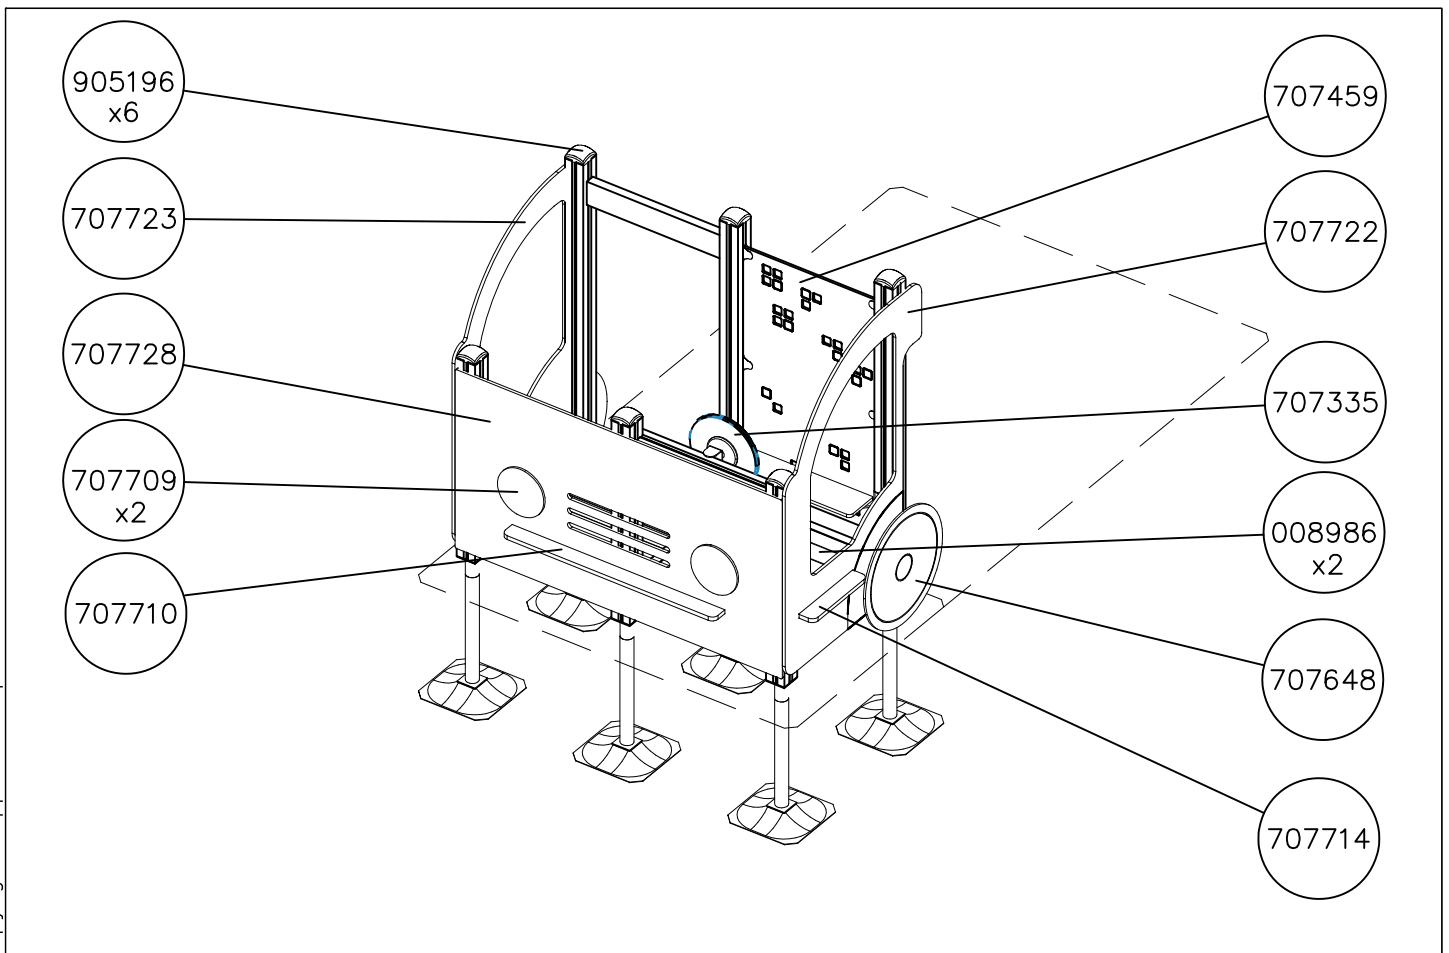

----- Falling Space 27.2 m<sup>2</sup>  
Max Falling Height 0000 mm

DET 1	DET 2	DET 3	DET 4
			

1:50

(A)

(B)

(C)

(D)

**LAPPSET®**  
**BETON FOUNDATION**