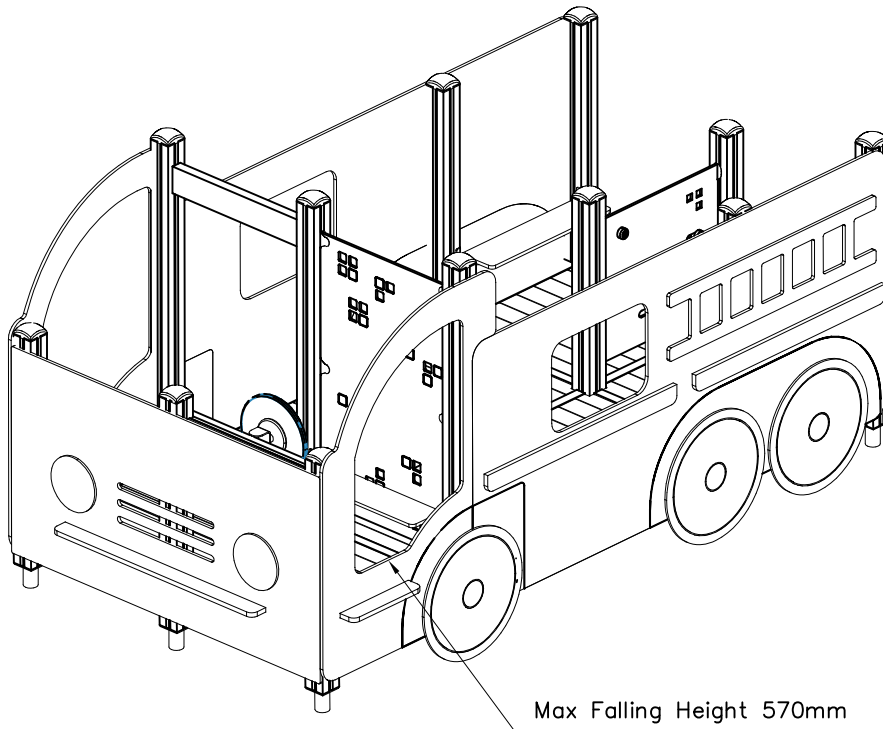

----- Falling Space 27.2 m<sup>2</sup>  
Max Falling Height 0000 mm

DET 1	DET 2	DET 3	DET 4
			

1:50

(A)

(B)

(C)

(D)

**LAPPSET®**  
**BETON FOUNDATION**