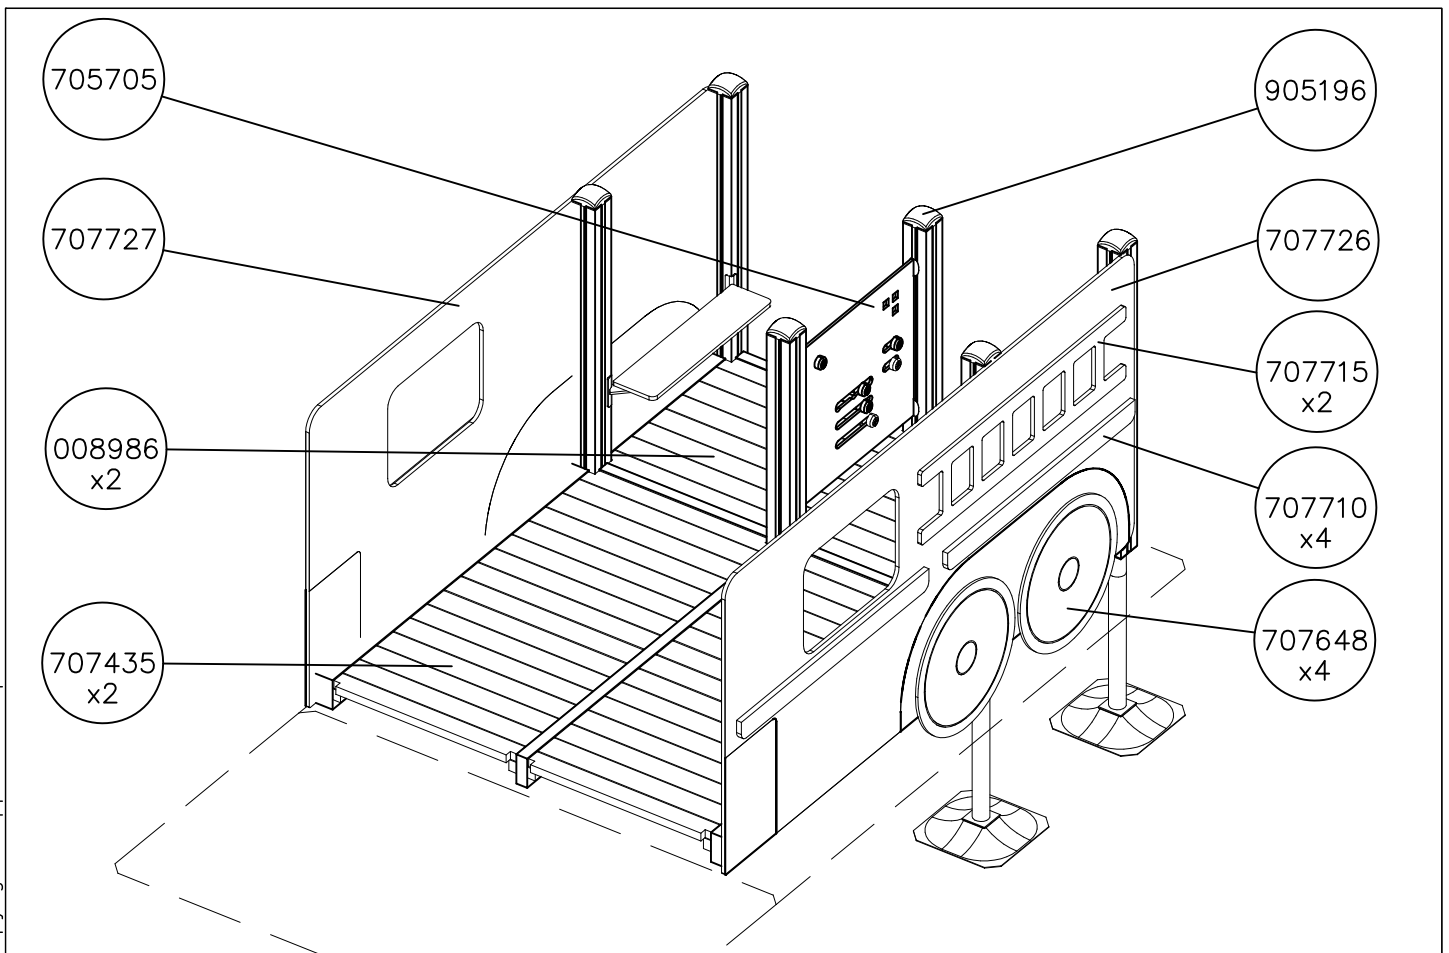

----- Falling Space 27.2 m<sup>2</sup>  
Max Falling Height 0000 mm

DET 1	DET 2	DET 3	DET 4
			

1:50

(A)

(B)

(C)

(D)

**LAPPSET®**  
**BETON FOUNDATION**