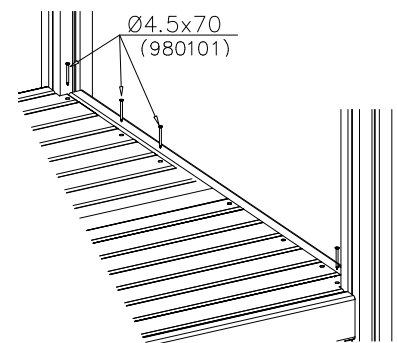

DET 1

DET 2

Naulanauha kannatinlistan puolelle.  
Nail list to the bottom.

DET 3

① 903176	PCS	② 909850	PCS
	4		4
		M8x25	
③ 909256	PCS	④ 909633	PCS
	8		4
Ø16/8.4x1.6		M8	
⑤ 980123	PCS		PCS
	4		
Ø7x60			

**\*Note:**  
No gaps between:  
8–25mm  
89–230mm