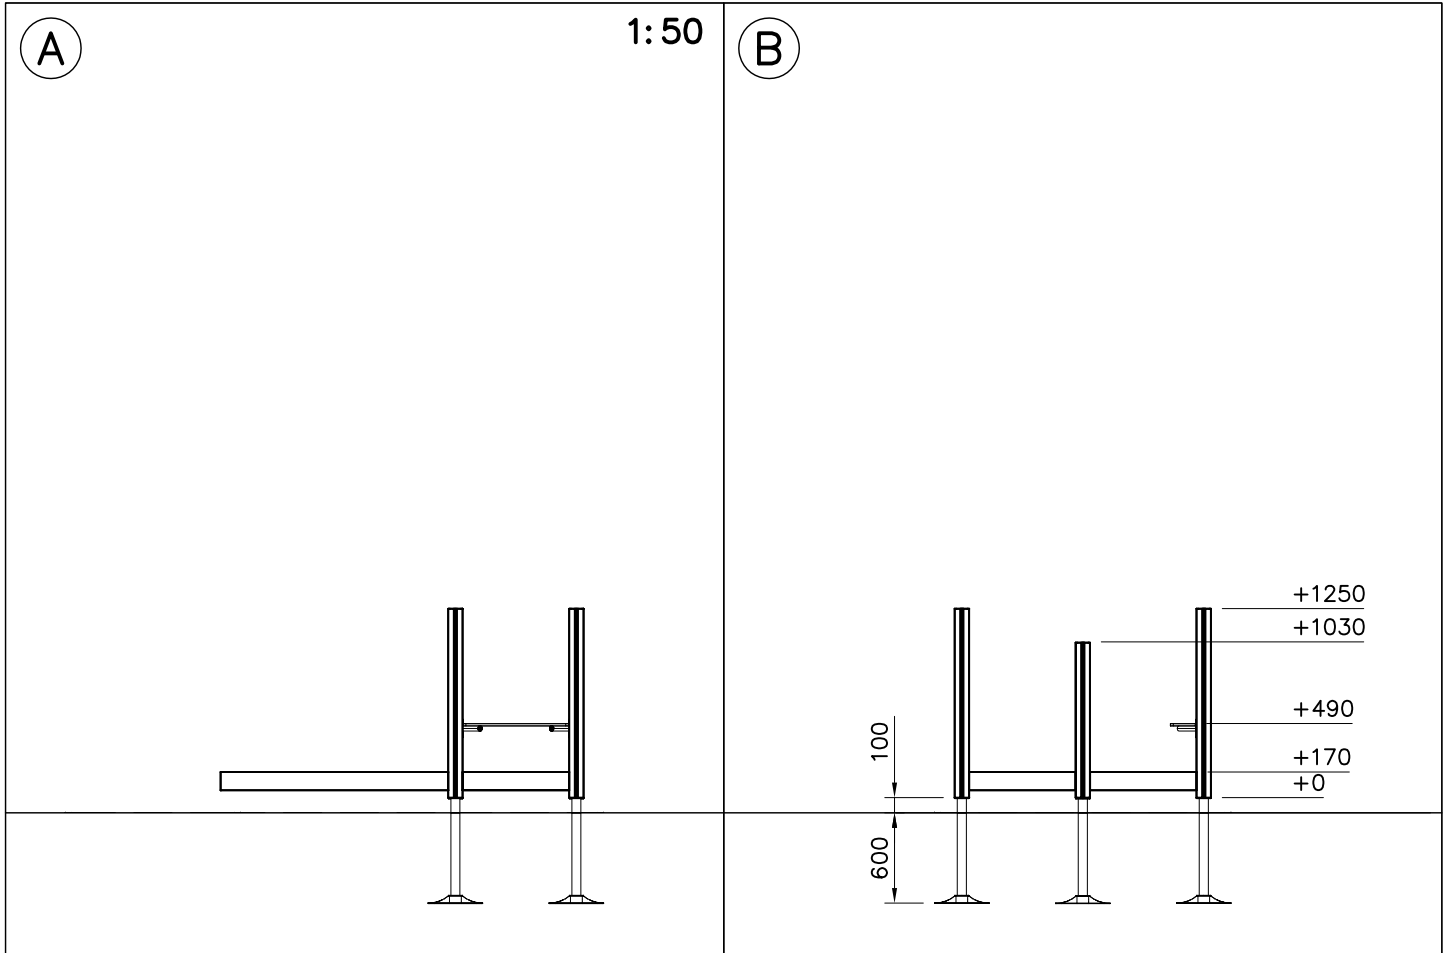

----- Falling Space 27.2 m<sup>2</sup>  
Max Falling Height 0000 mm

DET 1	DET 2	DET 3	DET 4
			

1:50

(A)

(B)

(C)

(D)

**LAPPSET®**  
**BETON FOUNDATION**