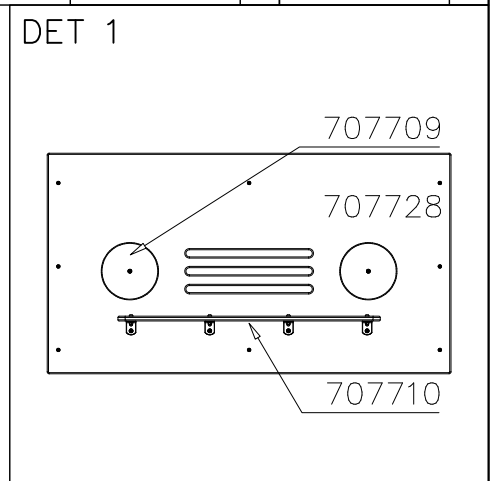

LAPPSET® FASTENER KIT

707754

DATE: 5.4.2016

1(1)

① 905071 113x40x3	PCS 4	② 909256 Ø16/8.4x1.6	PCS 20
③ 909633 M8	PCS 10	④ 909852 M8x30	PCS 4
⑤ 909855 M8x35	PCS 6	⑥ 980123 Ø7x60	PCS 8
	PCS		PCS