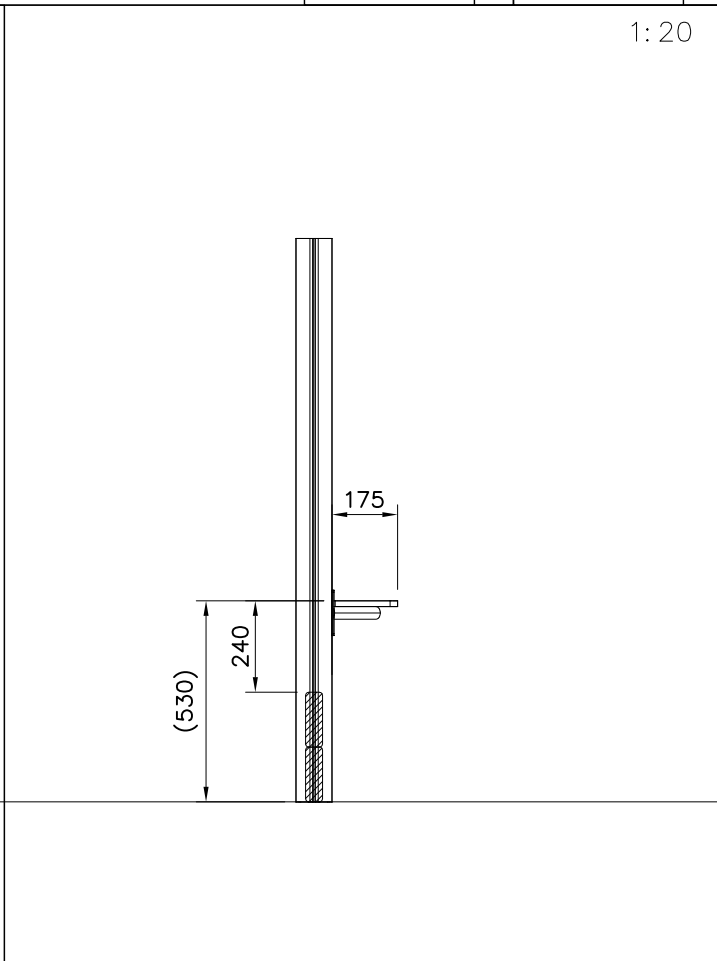

DET 1

DET 2

Naulanauha kannatinlistan puolelle.  
Nail list to the bottom.

DET 3

DET 1

Pre-drill hole  
 Esireikä

Ø5 ↓ 50

907783