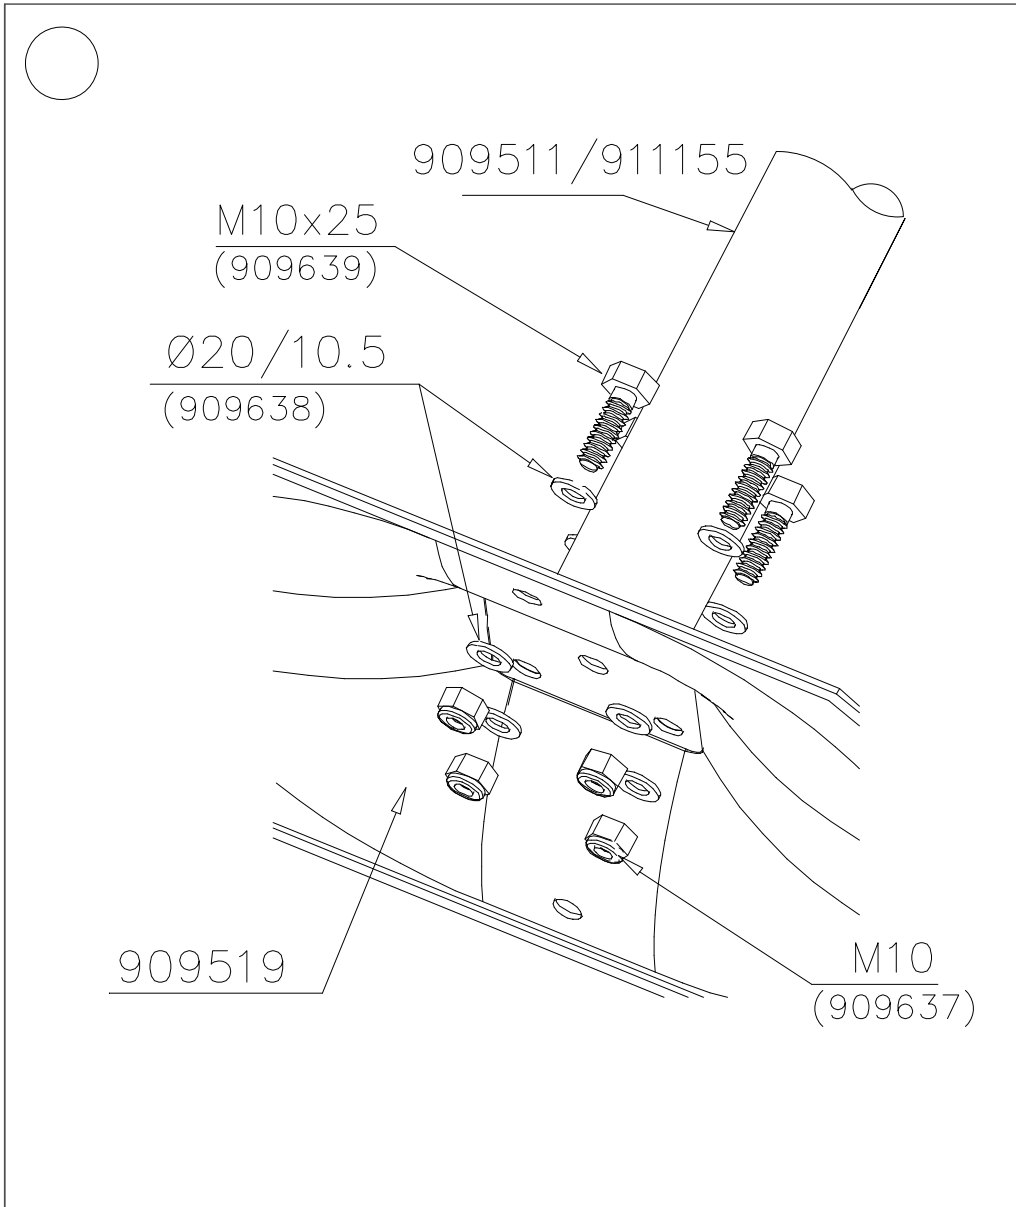

LAPPSET® DEEP FOUNDATION

FOOT

DATE: 15.5.2018

1(1)

①	909511	PCS	②	909519	PCS
		1			1
	90x90x650			50x380x380	
③	909637	PCS	④	909638	PCS
		4			8
	M10			Ø20/10.5	
⑤	909639	PCS	⑥	905104	PCS
		4			4
	M10x25			M10	
OPTION FOOT					
①	911155	PCS			PCS
		1			
	90x90x650