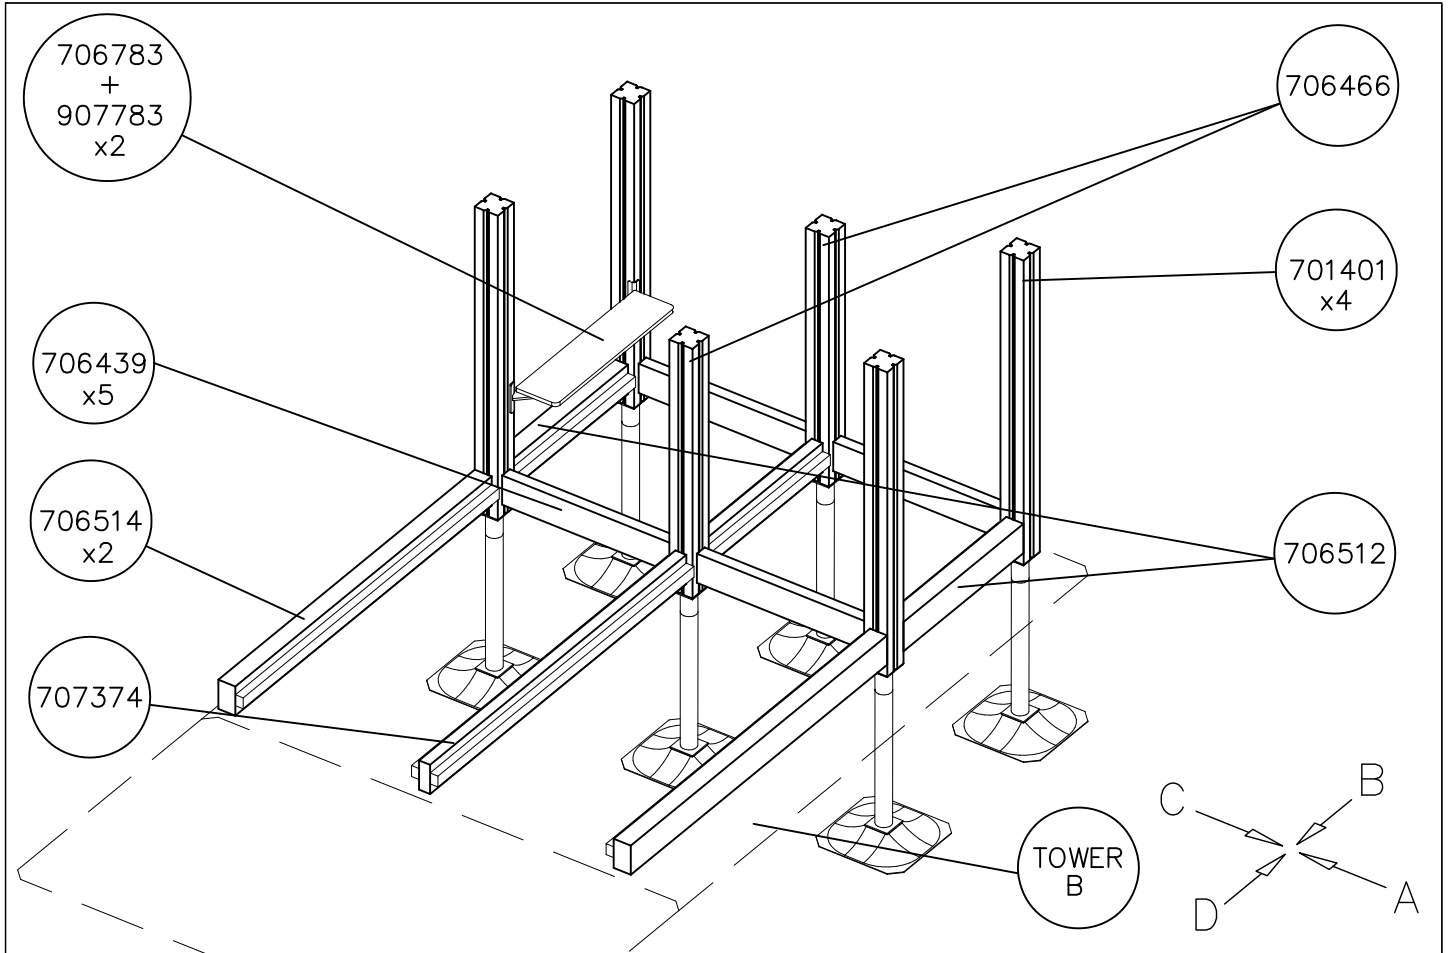

----- Falling Space 27.2 m<sup>2</sup>  
Max Falling Height 0000 mm

DET 1	DET 2	DET 3	DET 4
			

1:50

(A)

(B)

(C)

(D)

**LAPPSET®**  
**BETON FOUNDATION**