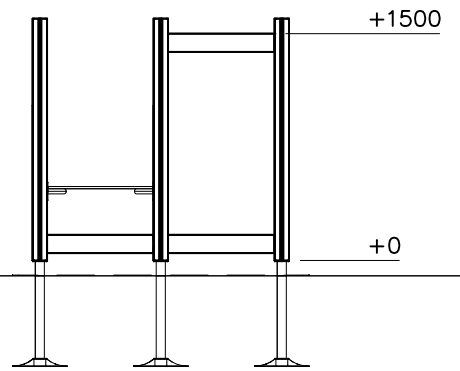

----- Falling Space 27.2 m<sup>2</sup>  
Max Falling Height 0000 mm

DET 1	DET 2	DET 3	DET 4
			

1:50

(A)

(B)

(C)

(D)

**LAPPSET®**  
**BETON FOUNDATION**