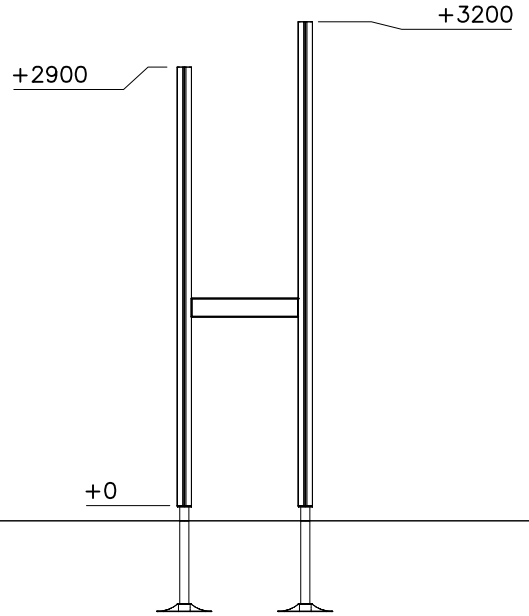

1:50

(A)

(B)