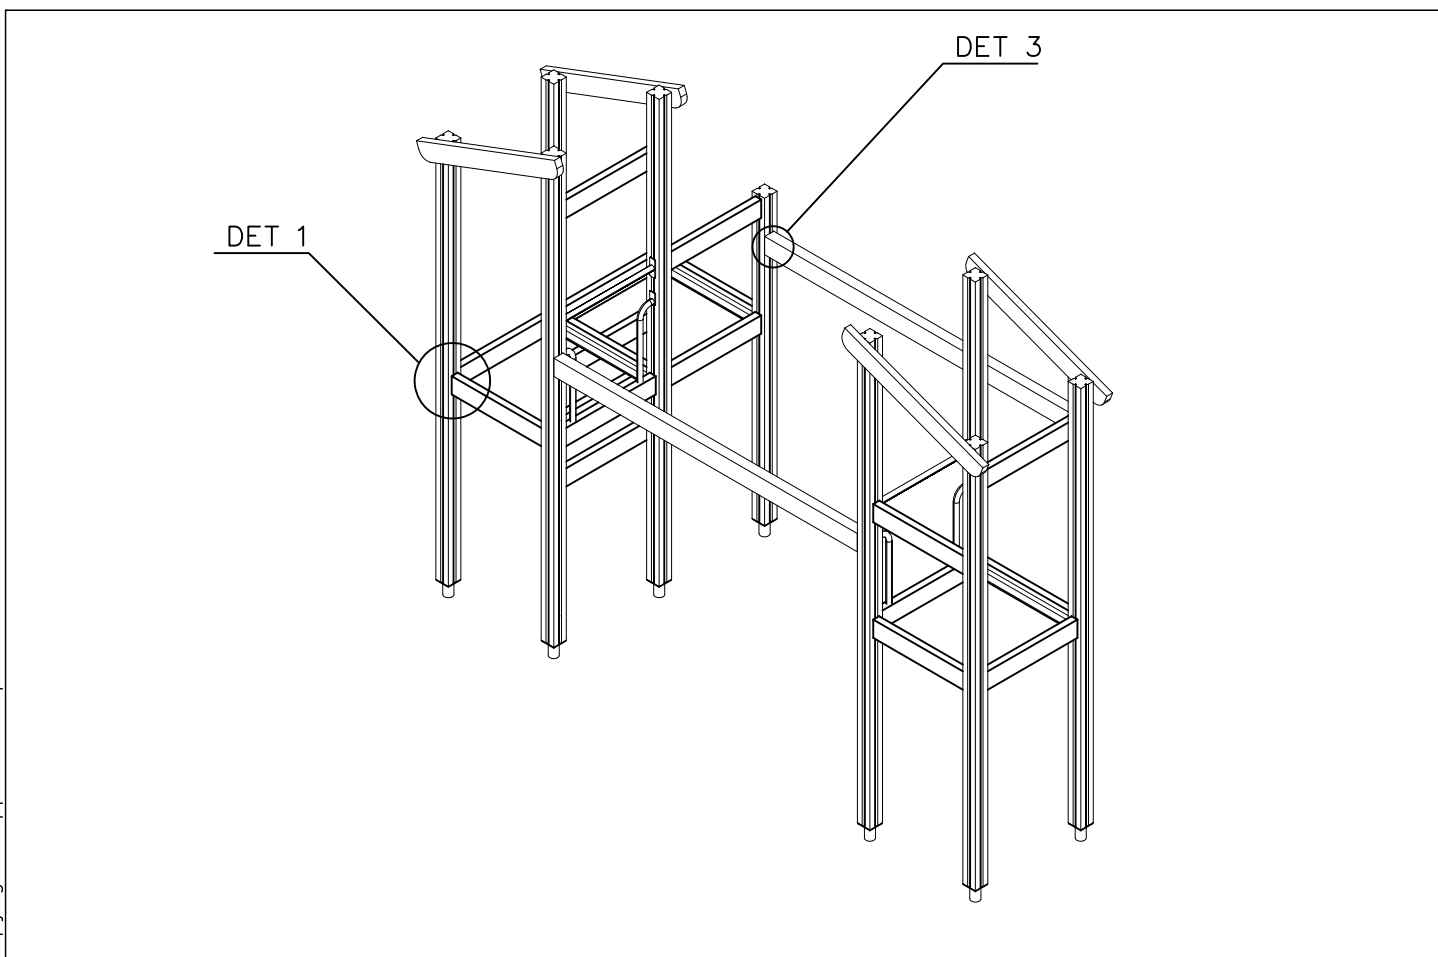

- EN/AS Impact Area 38 m²
- - - - Falling Space 40.6 m²
- Max Falling Height 1990 mm

DET 7

DET 8

DET 9

DET 10

DET 11

1:50

(A)