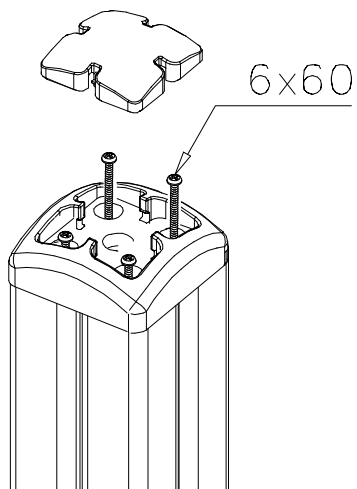

- EN/AS Impact Area 38 m²
- - - - Falling Space 40.6 m²
- Max Falling Height 1990 mm

DET 7

DET 8

DET 9

DET 10

DET 11

1:50

(A)