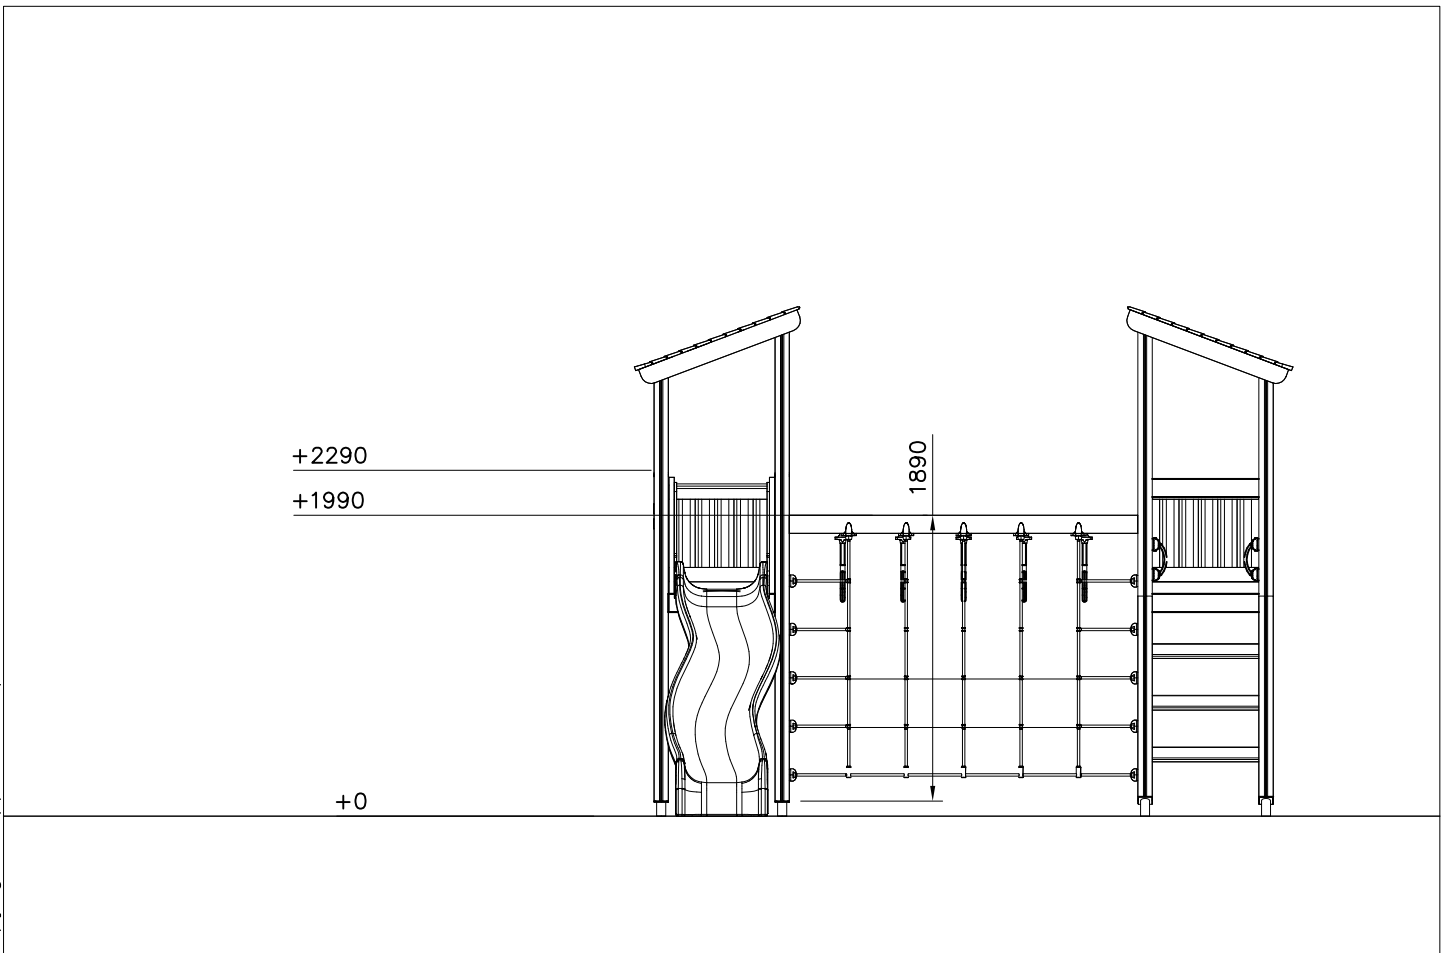

- EN/AS Impact Area 38 m²
- - - - Falling Space 40.6 m²
- Max Falling Height 1990 mm

DET 7

DET 8

DET 9

DET 10

DET 11

1:50

(A)