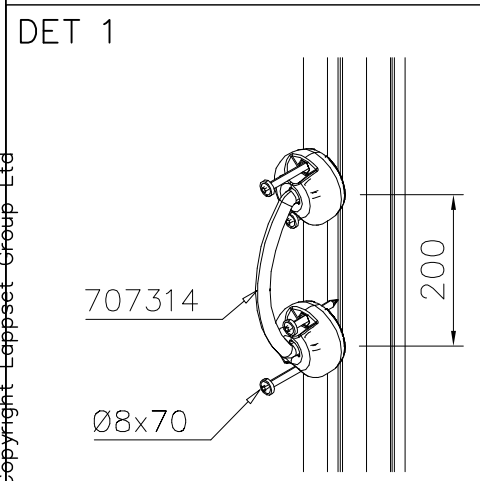

DET 5

① 707314	PCS	② 900240	PCS
	1		4
BLACK		Ø8x70	
	PCS		PCS
	PCS		PCS
	PCS		PCS
	PCS		PCS

Tuotekyltti tulee tuotteen mukana yhdellä seuraavista tavoista:

1) Metallinen tuotekyltti ja kiinnitysruuvit

- Kiinnitä tuotekyltti ruuveilla tolppaan noin 2 metrin korkeuteen kuvan 2 mukaisesti.