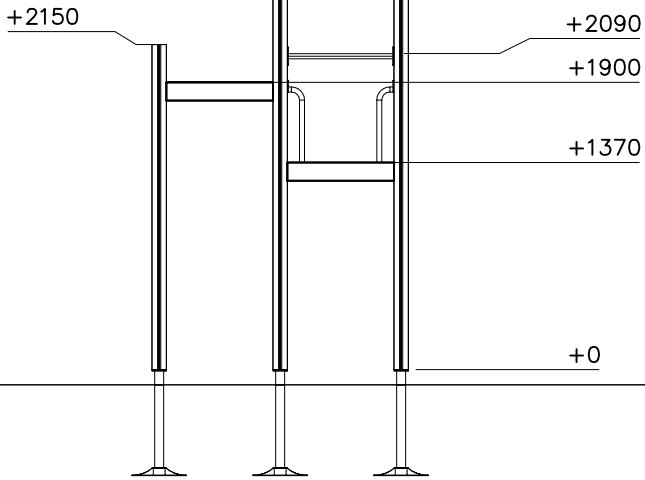

1:50

(A)

(B)