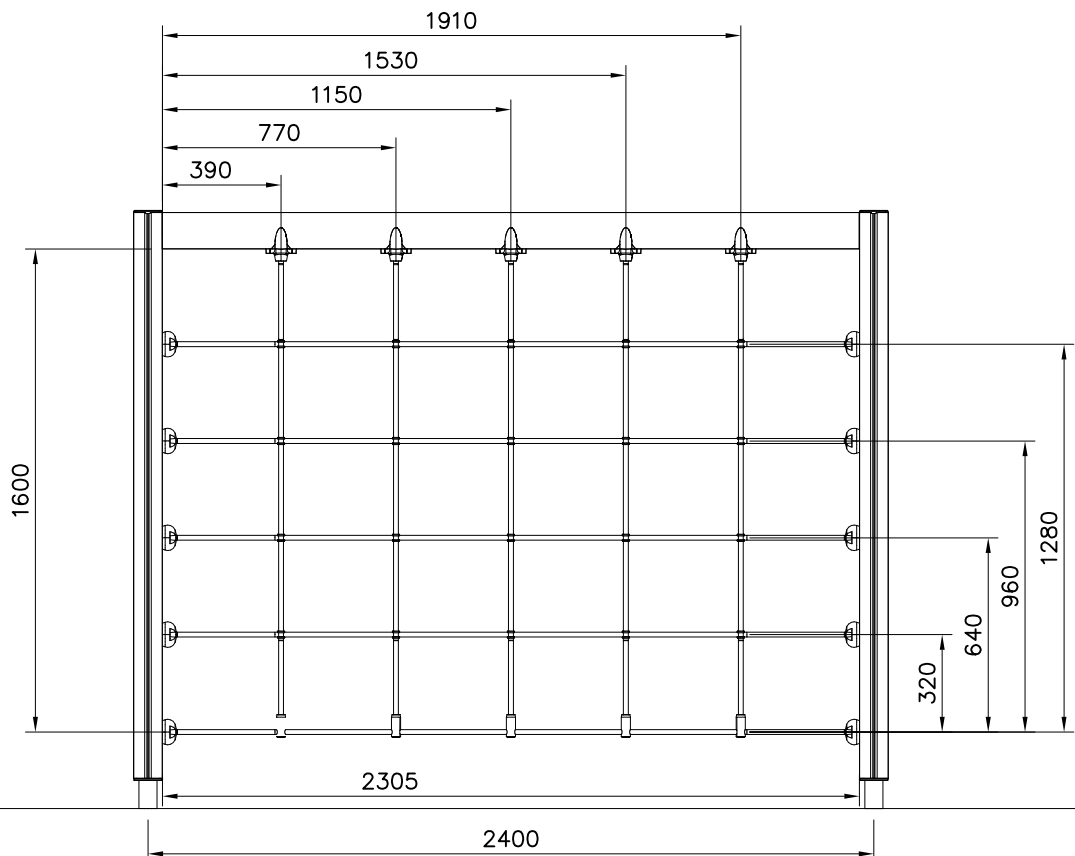

① 707285	PCS	② 900240	PCS
	1		20
1600x2305		Ø8x70	
③ 980128	PCS	④ 980123	PCS
	5		10
Ø7x40		Ø7x60	
	PCS		PCS
	PCS		PCS

1:25