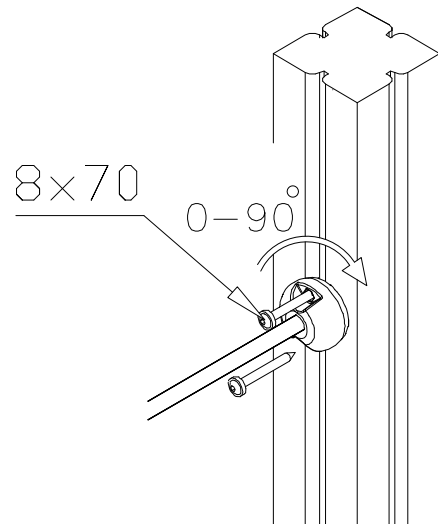

- EN/AS Impact Area 38 m²
- - - - Falling Space 40.6 m²
- Max Falling Height 1990 mm

DET 7

DET 8

DET 9

DET 10

DET 11

1:50

(A)