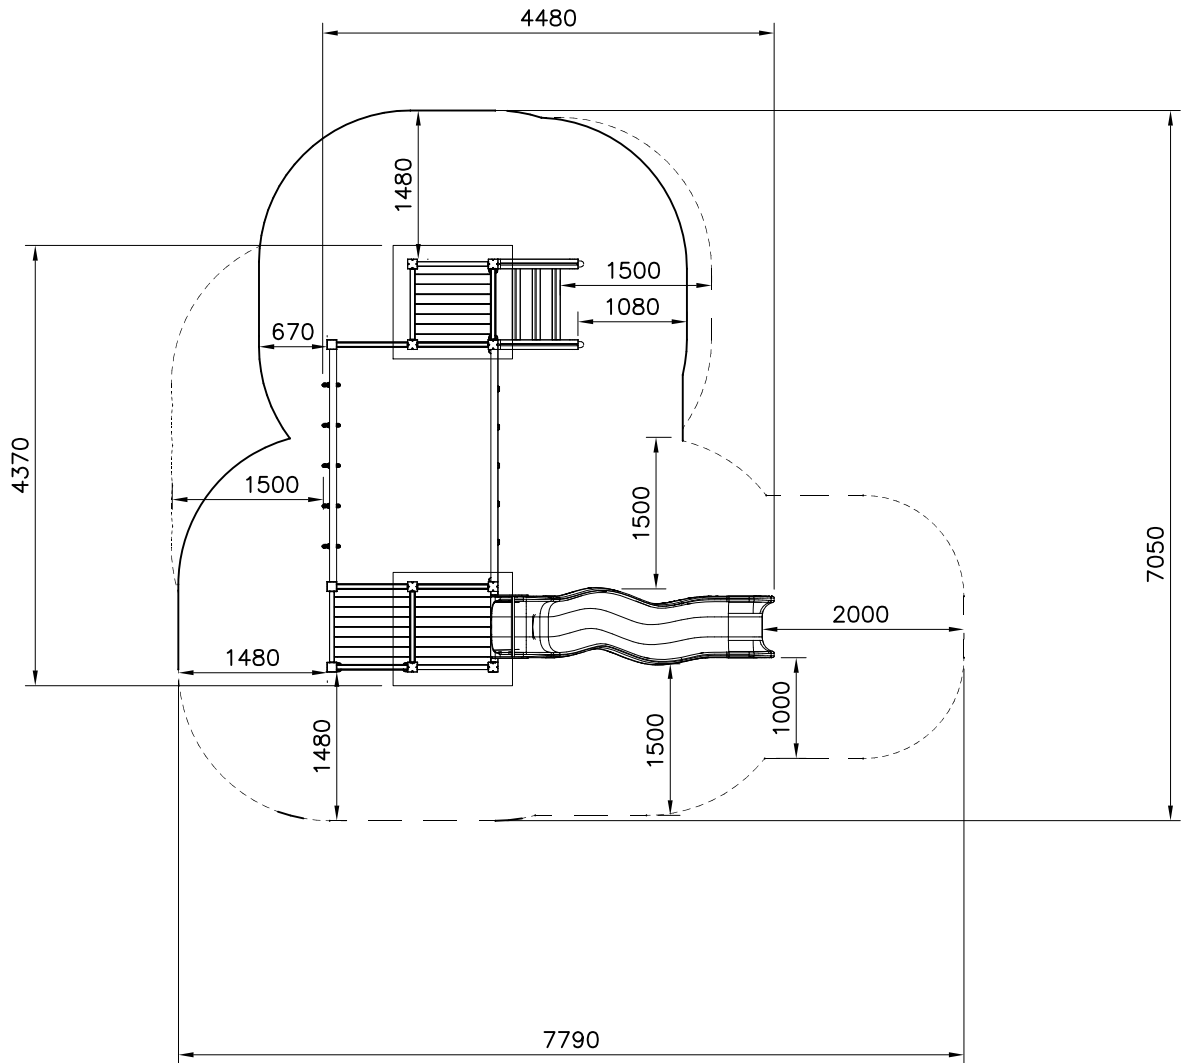

LAPPSET®

CLOVER

ASENNUSOHJE
MONTERINGSANSVISNING
INSTALLATION INSTRUCTION
AUFBAUANLEITUNG
NOTICE D'INSTALLATION

DATE: 21.8.2015

175047

DATE: 21.8.2015

008986	PCS 3		750x750	701683	PCS 5		L 400	702286	PCS 1		90x50	702339	PCS 1		90x50	703130	PCS 1		703139	PCS 2				
704417	PCS 4		93x93x2900	704768	PCS 1			704850	PCS 1			706439	PCS 18		L 704	706443	PCS 6		32x45x702	706444	PCS 4		93x93x3200	
706484	PCS 3		93x93x2150	706531	PCS 11			706535	PCS 3			706746	PCS 4		45x640x701	706748	PCS 4			707285	PCS 1		1600x2305	
707287	PCS 1			707294	PCS 2		70x120x2304	707307	PCS 1			707315	PCS 4			900240	PCS 12		Ø8x70	900727	PCS 4		M10x80	
902487	PCS 2		65x65	903093	PCS 80		Ø8x90	905138	PCS 3		GRAY	905196	PCS 3		GRAY	907694	PCS 2		L 704	907701	PCS 4			
909506	PCS 8		Ø3.5x13	909511	PCS 11		90x90x650	909519	PCS 11		50x380x380	980123	PCS 10		Ø7x60	980128	PCS 5		Ø7x40	980131	PCS 12		Ø6x60	
	PCS				PCS				PCS				PCS				PCS			PCS				PCS

- EN/AS Impact Area 38 m²
- - - - Falling Space 40.6 m²
- Max Falling Height 1990 mm

DET 7

DET 8

DET 9

DET 10

DET 11

1:50

(A)