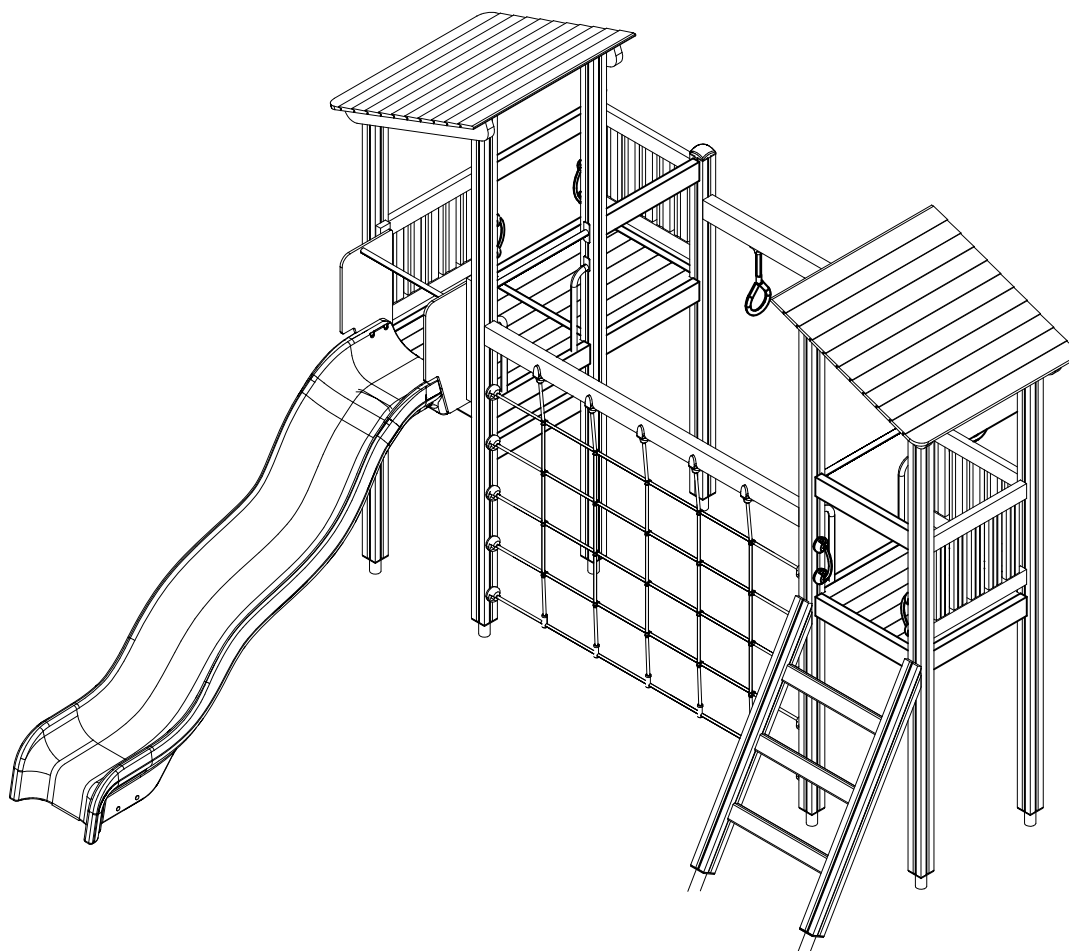

LAPPSET®

CLOVER

ASENNUSOHJE
MONTERINGSANSVISNING
INSTALLATION INSTRUCTION
AUFBAUANLEITUNG
NOTICE D'INSTALLATION

DATE: 21.8.2015

175047

DATE: 21.8.2015

008986	PCS 3		750x750	701683	PCS 5		L 400	702286	PCS 1		90x50	702339	PCS 1		90x50	703130	PCS 1		703139	PCS 2				
704417	PCS 4		93x93x2900	704768	PCS 1			704850	PCS 1			706439	PCS 18		L 704	706443	PCS 6		32x45x702	706444	PCS 4		93x93x3200	
706484	PCS 3		93x93x2150	706531	PCS 11			706535	PCS 3			706746	PCS 4		45x640x701	706748	PCS 4			707285	PCS 1		1600x2305	
707287	PCS 1			707294	PCS 2		70x120x2304	707307	PCS 1			707315	PCS 4			900240	PCS 12		Ø8x70	900727	PCS 4		M10x80	
902487	PCS 2		65x65	903093	PCS 80		Ø8x90	905138	PCS 3		GRAY	905196	PCS 3		GRAY	907694	PCS 2		L 704	907701	PCS 4			
909506	PCS 8		Ø3.5x13	909511	PCS 11		90x90x650	909519	PCS 11		50x380x380	980123	PCS 10		Ø7x60	980128	PCS 5		Ø7x40	980131	PCS 12		Ø6x60	
	PCS				PCS				PCS				PCS				PCS			PCS				PCS