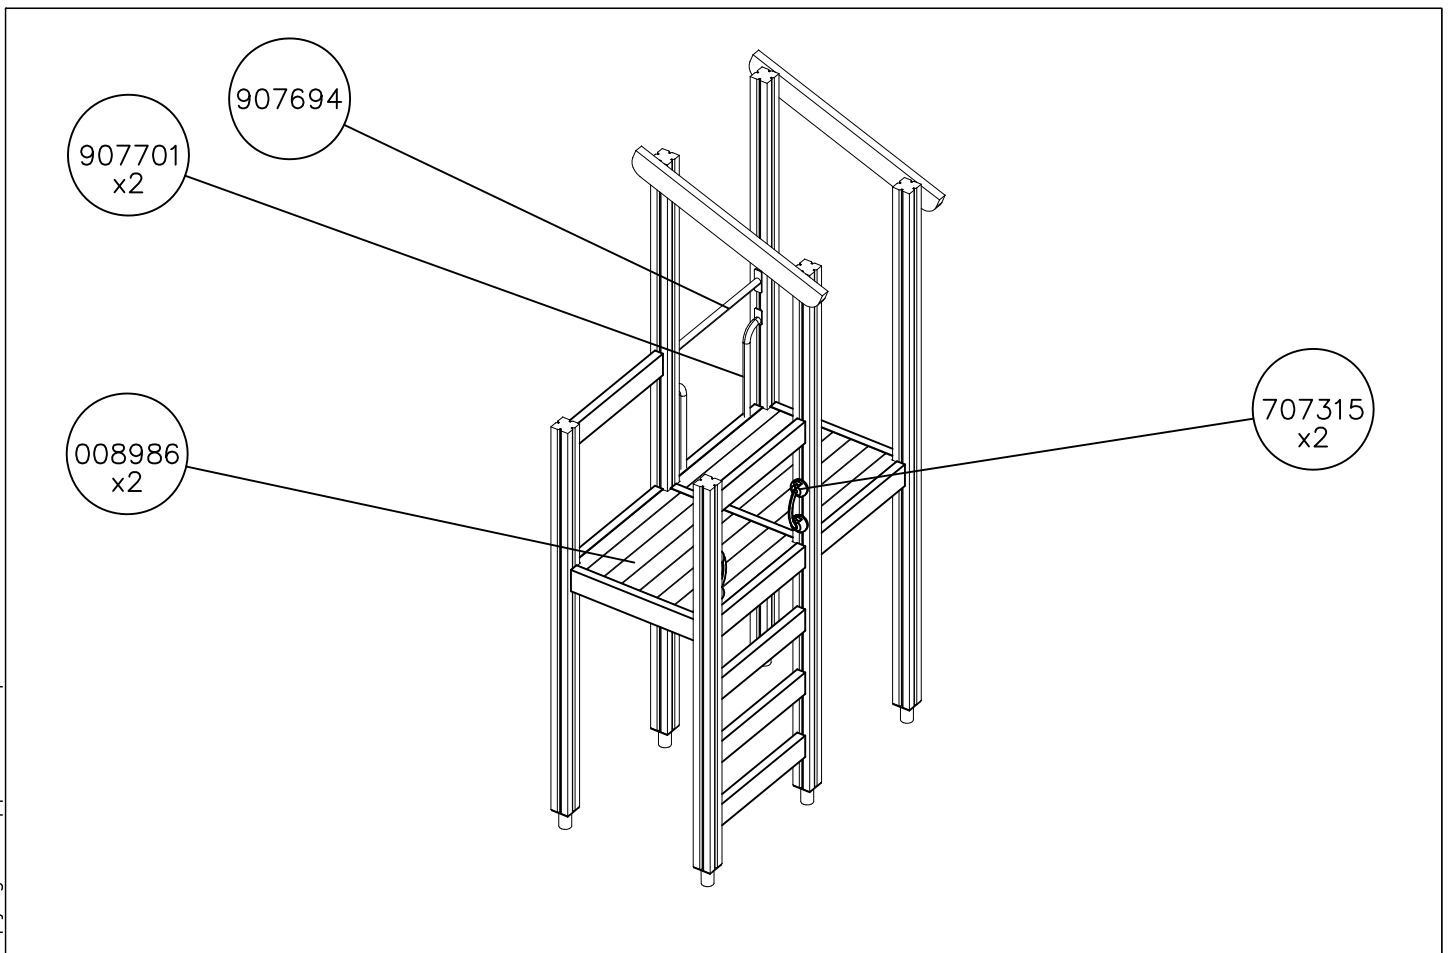

- EN/AS Impact Area 38 m²
- - - - Falling Space 40.6 m²
- Max Falling Height 1990 mm

DET 7

DET 8

DET 9

DET 10

DET 11

1:50

(A)