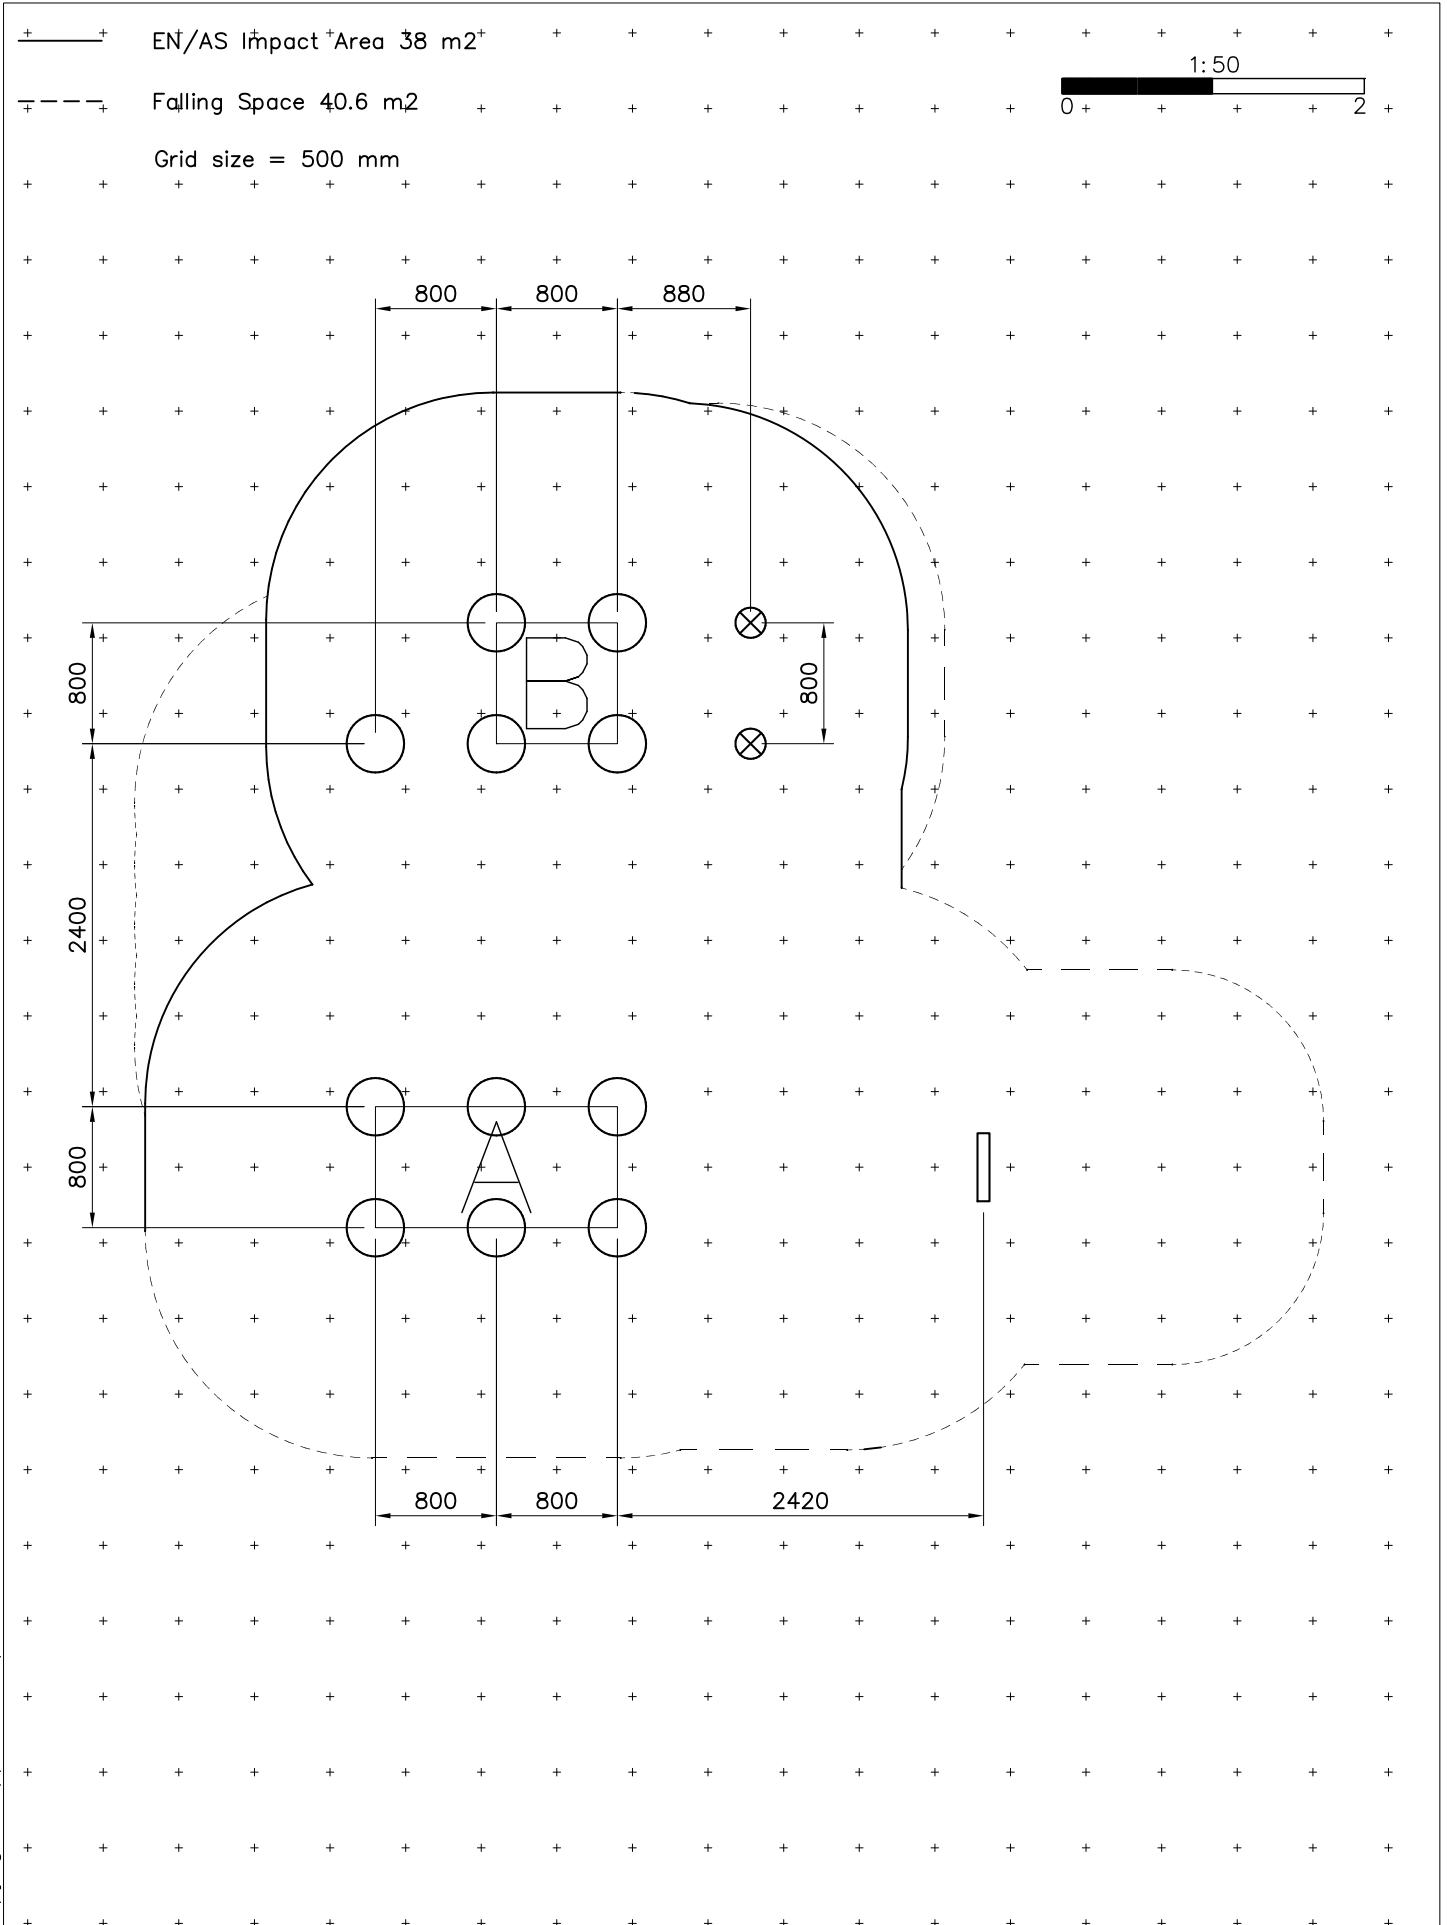

LAPPSET®

CLOVER

ASENNUSOHJE
MONTERINGSANSVISNING
INSTALLATION INSTRUCTION
AUFBAUANLEITUNG
NOTICE D'INSTALLATION

DATE: 21.8.2015

175047

DATE: 21.8.2015

008986	PCS 3		750x750	701683	PCS 5		L 400	702286	PCS 1		90x50	702339	PCS 1		90x50	703130	PCS 1		703139	PCS 2				
704417	PCS 4		93x93x2900	704768	PCS 1			704850	PCS 1			706439	PCS 18		L 704	706443	PCS 6		32x45x702	706444	PCS 4		93x93x3200	
706484	PCS 3		93x93x2150	706531	PCS 11			706535	PCS 3			706746	PCS 4		45x640x701	706748	PCS 4			707285	PCS 1		1600x2305	
707287	PCS 1			707294	PCS 2		70x120x2304	707307	PCS 1			707315	PCS 4			900240	PCS 12		Ø8x70	900727	PCS 4		M10x80	
902487	PCS 2		65x65	903093	PCS 80		Ø8x90	905138	PCS 3		GRAY	905196	PCS 3		GRAY	907694	PCS 2		L 704	907701	PCS 4			
909506	PCS 8		Ø3.5x13	909511	PCS 11		90x90x650	909519	PCS 11		50x380x380	980123	PCS 10		Ø7x60	980128	PCS 5		Ø7x40	980131	PCS 12		Ø6x60	
	PCS				PCS				PCS				PCS				PCS			PCS				PCS

- EN/AS Impact Area 38 m²
- - - - Falling Space 40.6 m²
- Max Falling Height 1990 mm

DET 7

DET 8

DET 9

DET 10

DET 11

1:50

(A)