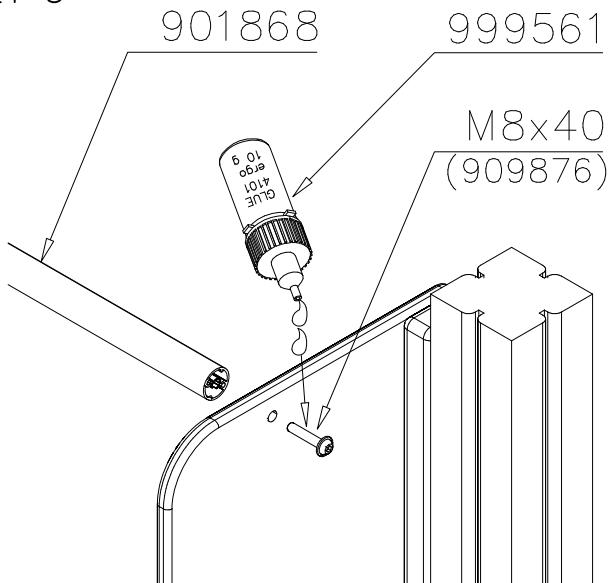

LAPPSET CLOVER

707307

DATE: 3.11.2017

3(3)

DET 1

DET 2

DET 3

DET 4

DET 5

① 707314	PCS	② 900240	PCS
	1		4
BLACK		Ø8x70	
	PCS		PCS
	PCS		PCS
	PCS		PCS
	PCS		PCS

Tuotekyltti tulee tuotteen mukana yhdellä seuraavista tavoista:

1) Metallinen tuotekyltti ja kiinnitysruuvit

- Kiinnitä tuotekyltti ruuveilla tolppaan noin 2 metrin korkeuteen kuvan 2 mukaisesti.