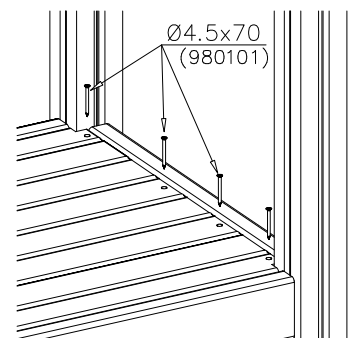

⑤	909639	PCS	⑥	905104	PCS
		4			4
	M10x25			M10	

OPTION FOOT

①	911155	PCS			PCS
		1			
	90x90x650				

DET 1

DET 2

Naulanauha kannatinlistan puolelle.
Nail list to the bottom.

DET 3

① 706746	PCS	② 909530	PCS
	1		4
45x640x701		55.9x127.5	
③ 900240	PCS	④ 980151	PCS
	4		4
Ø8x70		Ø16/8.4x1.6	
⑤ 905112	PCS		PCS
	4		
Ø22			
	PCS		PCS