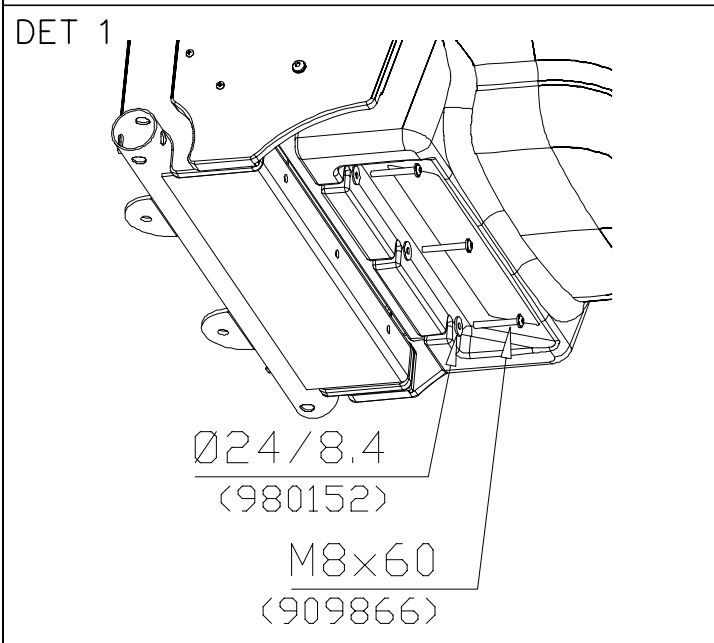

① 707133	PCS	② 901868	PCS
	1		2
10x80x745		Ø30x598	
③ 908021	PCS	④ 909210	PCS
	2		4
		M8x40	
⑤ 980154	PCS	⑥ 905051	PCS
	4		4
Ø24/13		Ø24/8.4	
⑦ 909142	PCS	⑧ 909644	PCS
	4		4
M12x70		M12	
	PCS		PCS
	PCS		PCS
	PCS		PCS
	PCS		PCS

DET 1

DET 2

DET 3

	704850	PCS		704851	PCS
		1			1
GRAY			YELLOW		
		PCS			PCS
	980152	PCS		909866	PCS
		3			3
Ø24/8.4			M8x60		
OR					
	980152	PCS		900240	PCS
		3			3
Ø24/8.4			Ø8x70		
		PCS			PCS

LAPPSET CLOXX & FINNO