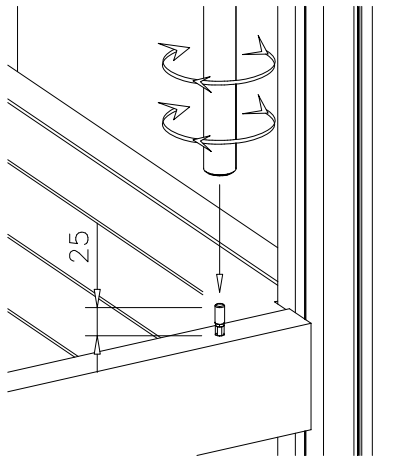

- EN/AS Impact Area 38 m²
- - - - Falling Space 40.6 m²
- Max Falling Height 1990 mm

DET 7

DET 8

DET 9

DET 10

DET 11

1:50

(A)