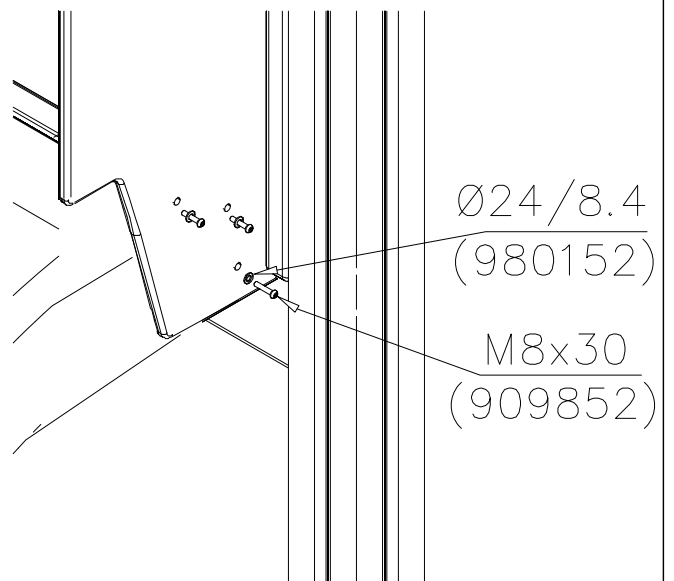

DET 5

① 707314	PCS	② 900240	PCS
	1		4
BLACK		Ø8x70	
	PCS		PCS
	PCS		PCS
	PCS		PCS
	PCS		PCS

Tuotekyltti tulee tuotteen mukana yhdellä seuraavista tavoista:

1) Metallinen tuotekyltti ja kiinnitysruuvit

- Kiinnitä tuotekyltti ruuveilla tolppaan noin 2 metrin korkeuteen kuvan 2 mukaisesti.