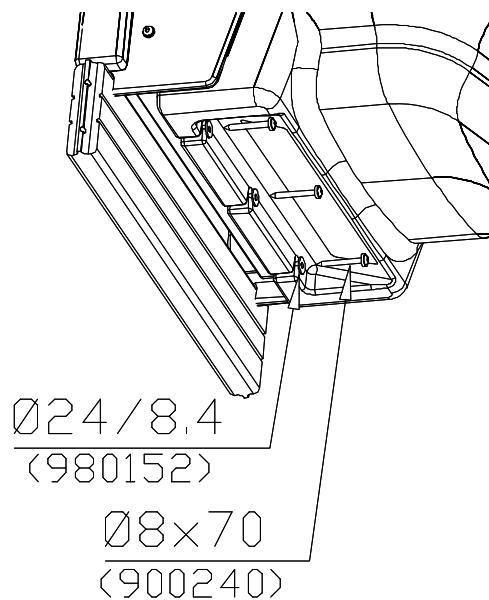

DET 5

① 707314	PCS	② 900240	PCS
	1		4
BLACK		Ø8x70	
	PCS		PCS
	PCS		PCS
	PCS		PCS
	PCS		PCS

Tuotekyltti tulee tuotteen mukana yhdellä seuraavista tavoista:

1) Metallinen tuotekyltti ja kiinnitysruuvit

- Kiinnitä tuotekyltti ruuveilla tolppaan noin 2 metrin korkeuteen kuvan 2 mukaisesti.