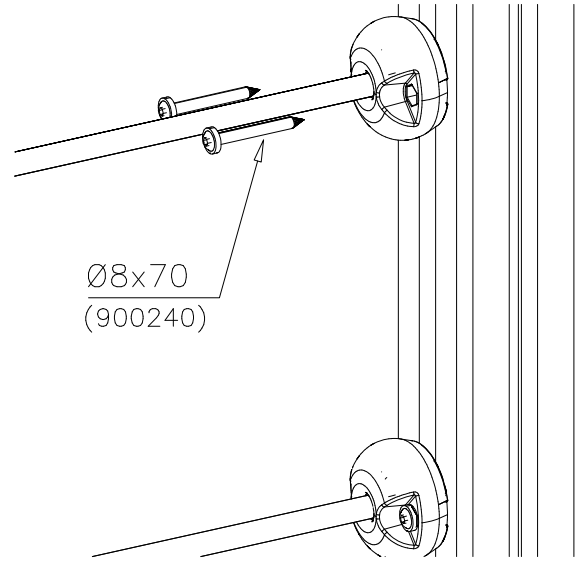

DET 2

SLIDE PLASTIC

+1470

904451 GRAY

+870

905833 GRAY

WALL OPTIONS

RIGHT