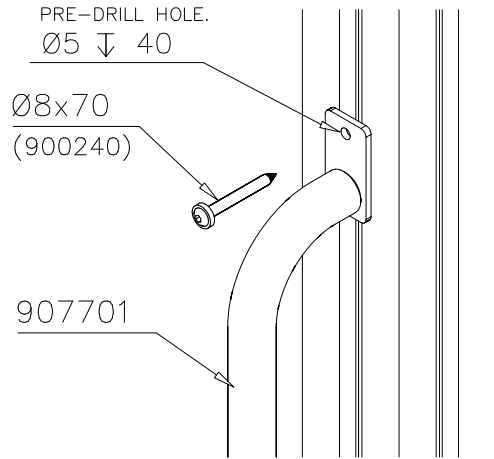

- EN/AS Impact Area 38 m²
- - - - Falling Space 40.6 m²
- Max Falling Height 1990 mm

DET 7

DET 8

DET 9

DET 10

DET 11

1:50

(A)