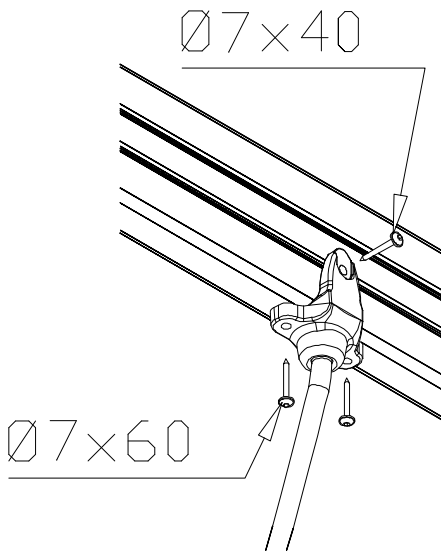

- EN/AS Impact Area 38 m²
- - - - Falling Space 40.6 m²
- Max Falling Height 1990 mm

DET 7

DET 8

DET 9

DET 10

DET 11

1:50

(A)