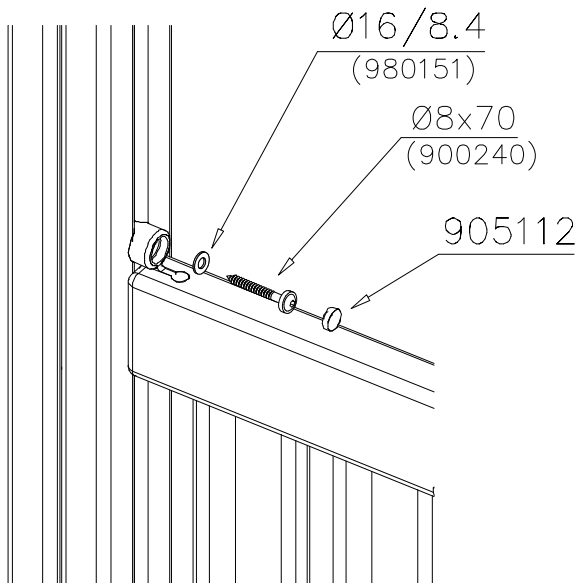

WALL OPTIONS		
 706746 45x640x701	706746-605	DARK GRAY
	706746-606	GRAY
	706746-607	RED
	706746-608	BLUE
	706746-609	GREEN
	706746-610	YELLOW
	706746-611	LIME
	706746-612	FUXIA

DET 1

DET 2

DET 3

① 707285	PCS	② 900240	PCS
	1		20
1600x2305		Ø8x70	
③ 980128	PCS	④ 980123	PCS
	5		10
Ø7x40		Ø7x60	
	PCS		PCS
	PCS		PCS