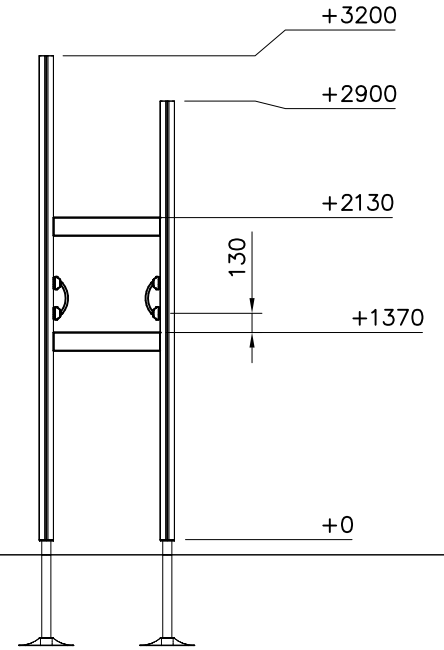

1:50

(A)

(B)