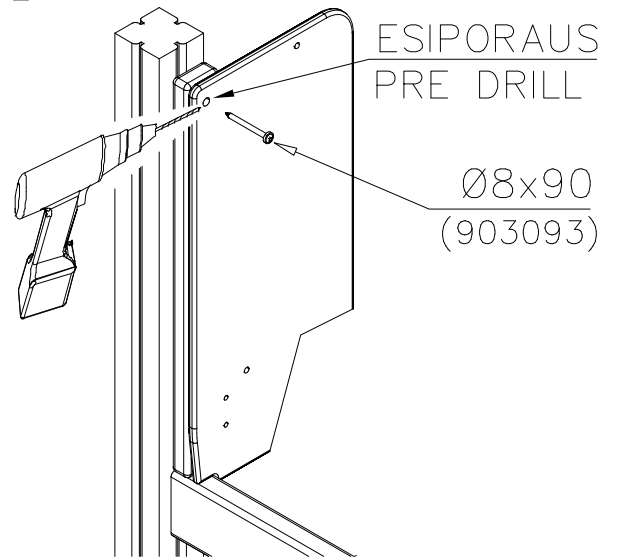

LAPPSET CLOVER

707307

DATE: 3.11.2017

3(3)

DET 2