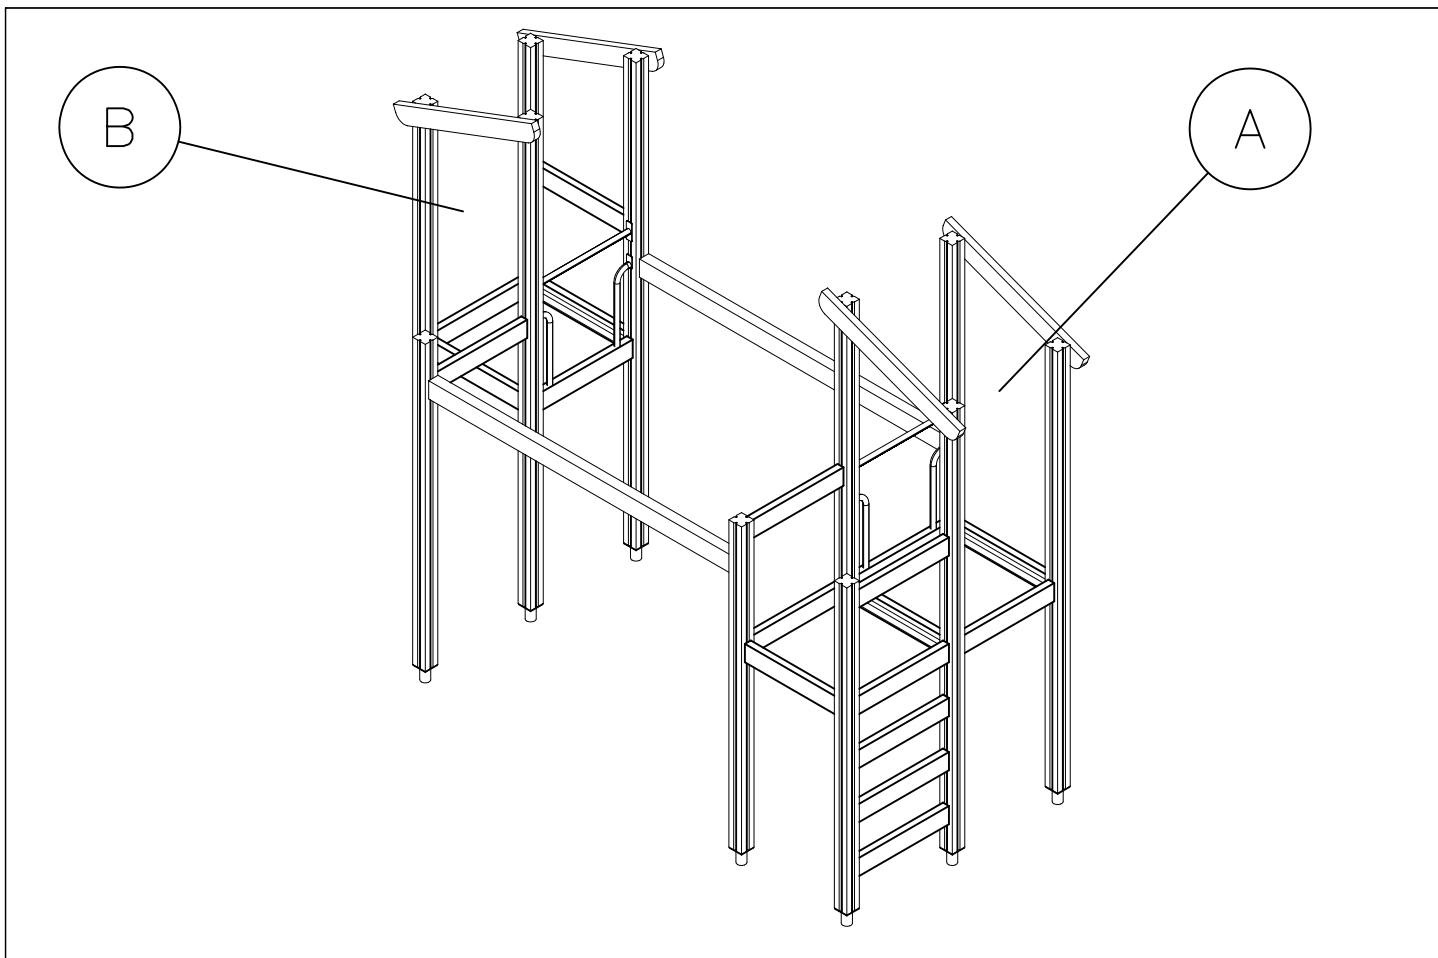

- EN/AS Impact Area 38 m²
- - - - Falling Space 40.6 m²
- Max Falling Height 1990 mm

DET 7

DET 8

DET 9

DET 10

DET 11

1:50

(A)