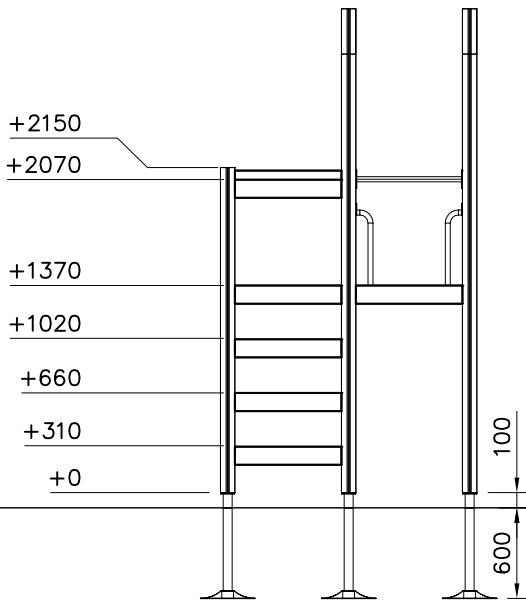

1:50

(A)

(B)