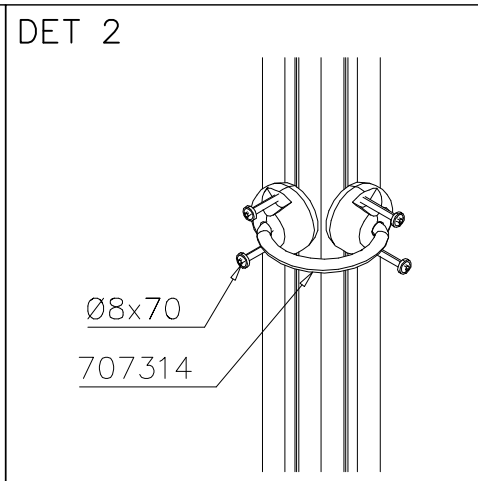

DET 5

① 707314	PCS	② 900240	PCS
	1		4
BLACK		Ø8x70	
	PCS		PCS
	PCS		PCS
	PCS		PCS
	PCS		PCS

Tuotekyltti tulee tuotteen mukana yhdellä seuraavista tavoista:

1) Metallinen tuotekyltti ja kiinnitysruuvit

- Kiinnitä tuotekyltti ruuveilla tolppaan noin 2 metrin korkeuteen kuvan 2 mukaisesti.