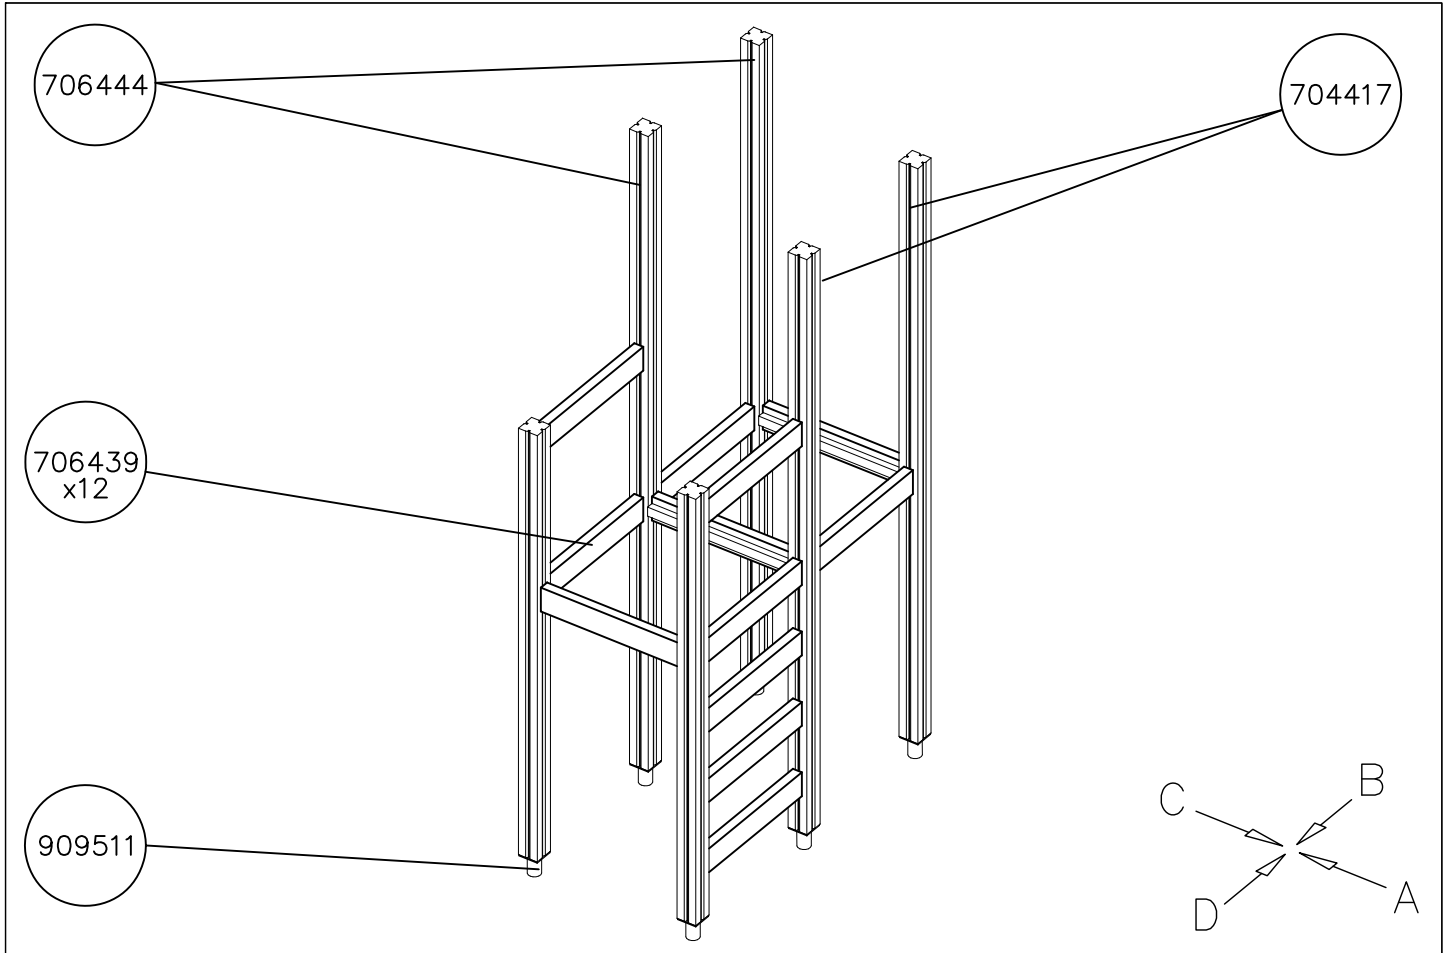

- EN/AS Impact Area 38 m²
- - - - Falling Space 40.6 m²
- Max Falling Height 1990 mm

DET 7

DET 8

DET 9

DET 10

DET 11

1:50

(A)