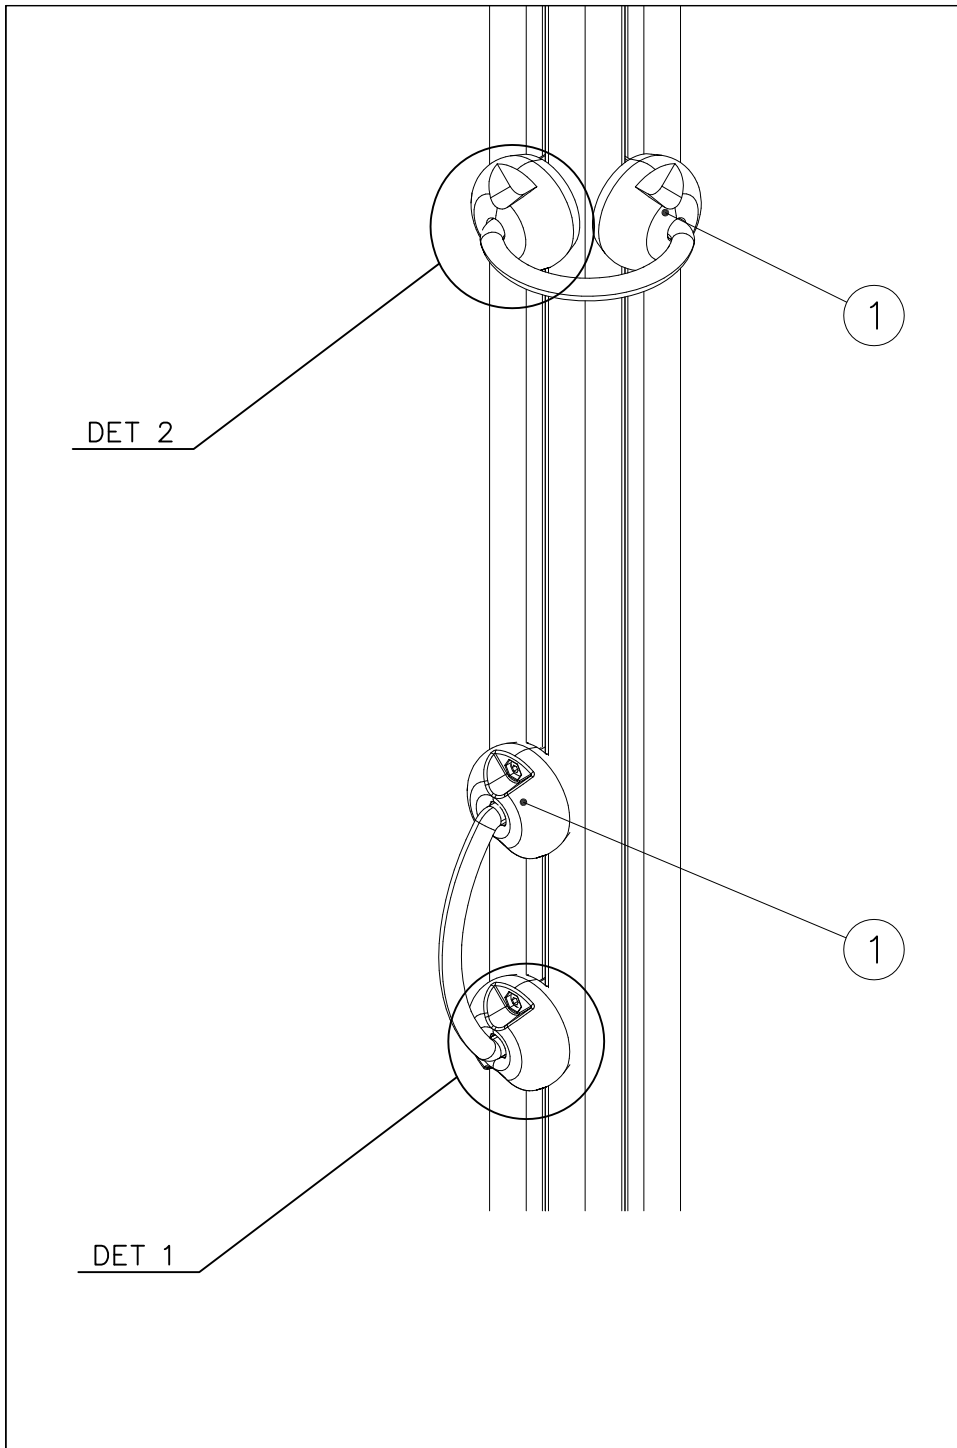

DET 5

① 707314	PCS	② 900240	PCS
	1		4
BLACK		Ø8x70	
	PCS		PCS
	PCS		PCS
	PCS		PCS
	PCS		PCS

Tuotekyltti tulee tuotteen mukana yhdellä seuraavista tavoista:

1) Metallinen tuotekyltti ja kiinnitysruuvit

- Kiinnitä tuotekyltti ruuveilla tolppaan noin 2 metrin korkeuteen kuvan 2 mukaisesti.