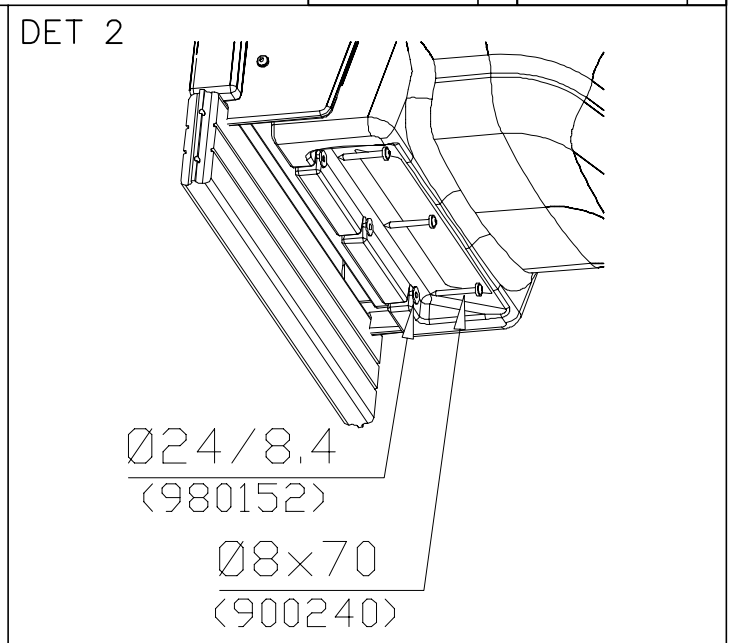

① 707133	PCS	② 901868	PCS
	1		2
10x80x745		Ø30x598	
③ 908021	PCS	④ 909210	PCS
	2		4
		M8x40	
⑤ 980154	PCS	⑥ 905051	PCS
	4		4
Ø24/13		Ø24/8.4	
⑦ 909142	PCS	⑧ 909644	PCS
	4		4
M12x70		M12	
	PCS		PCS
	PCS		PCS
	PCS		PCS
	PCS		PCS

DET 1

DET 2

DET 3

	704850	PCS		704851	PCS
		1			1
GRAY			YELLOW		
		PCS			PCS
	980152	PCS		909866	PCS
		3			3
Ø24/8.4			M8x60		
OR					
	980152	PCS		900240	PCS
		3			3
Ø24/8.4			Ø8x70		
		PCS			PCS

LAPPSET CLOXX & FINNO