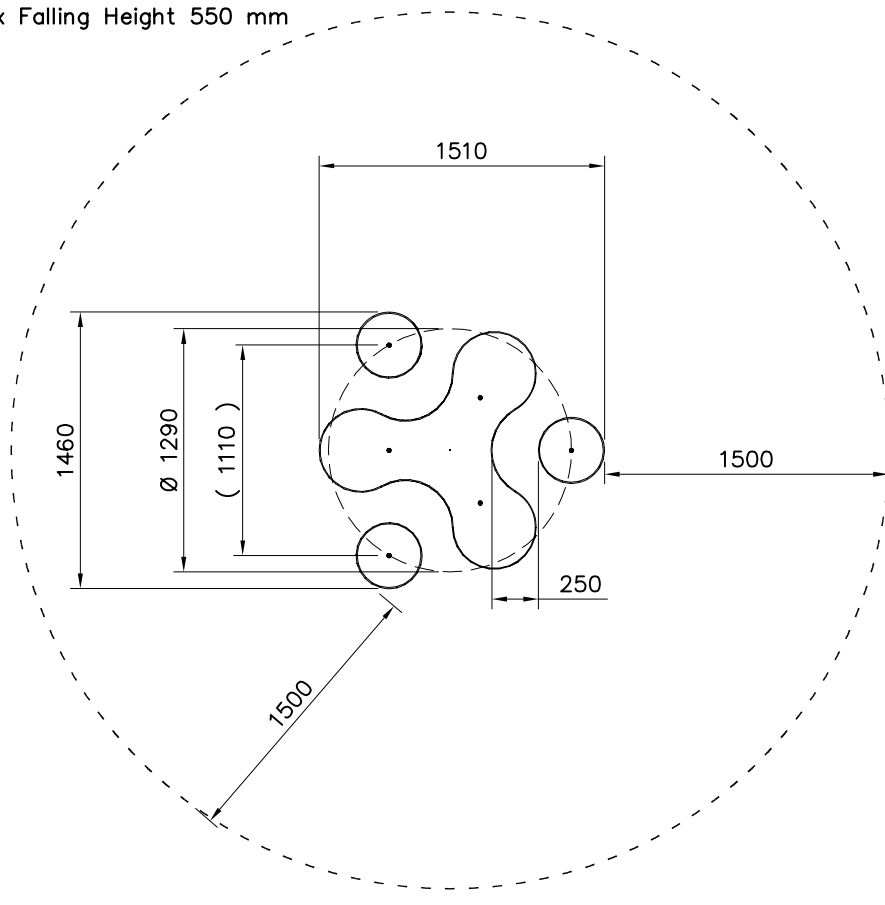

----- Falling Space 16.9 m2
Max Falling Height 550 mm

① 702942	PCS	② 702962	PCS
	1		3
15x1149x1258		Ø350x15	
③ 703072	PCS	④ 900958	PCS
	1		3
		M10x30	
⑤ 900965	PCS	⑥ 901302	PCS
	6		3
M10		Ø20/10.5x2	
⑦ 901487	PCS	⑧ 903580	PCS
	6		1
M10x40		L=1020	
⑨ 903585	PCS		PCS
	3		
L=858			
	PCS		PCS
	PCS		PCS
	PCS		PCS

ABC OPTION PLATES	27.2.2014
--------------------------	------------------

27.2.2014 Removed orange options / MS, TV

PRODUCT	SIZE	YEL	RED	DARK GRA	LIGHT GRA	ORANGE
J31934M	5x1149x1258	702942	703082	703083	No	No
	Ø350x15	702962	703084	703085	No	No
J51511M	15x300x370	703070	703080	703081	No	No
	15x435x606	703074	703076	703075	No	No
	15x435x606	703077	703079	703078	No	No

ABC OPTION BOOMS	24.6.2009
-------------------------	------------------

45x95	Lenght	mpregnated	Option YEL	Option RED	Option BRW	GRA
	524	702582	702584	702585	702583	702586