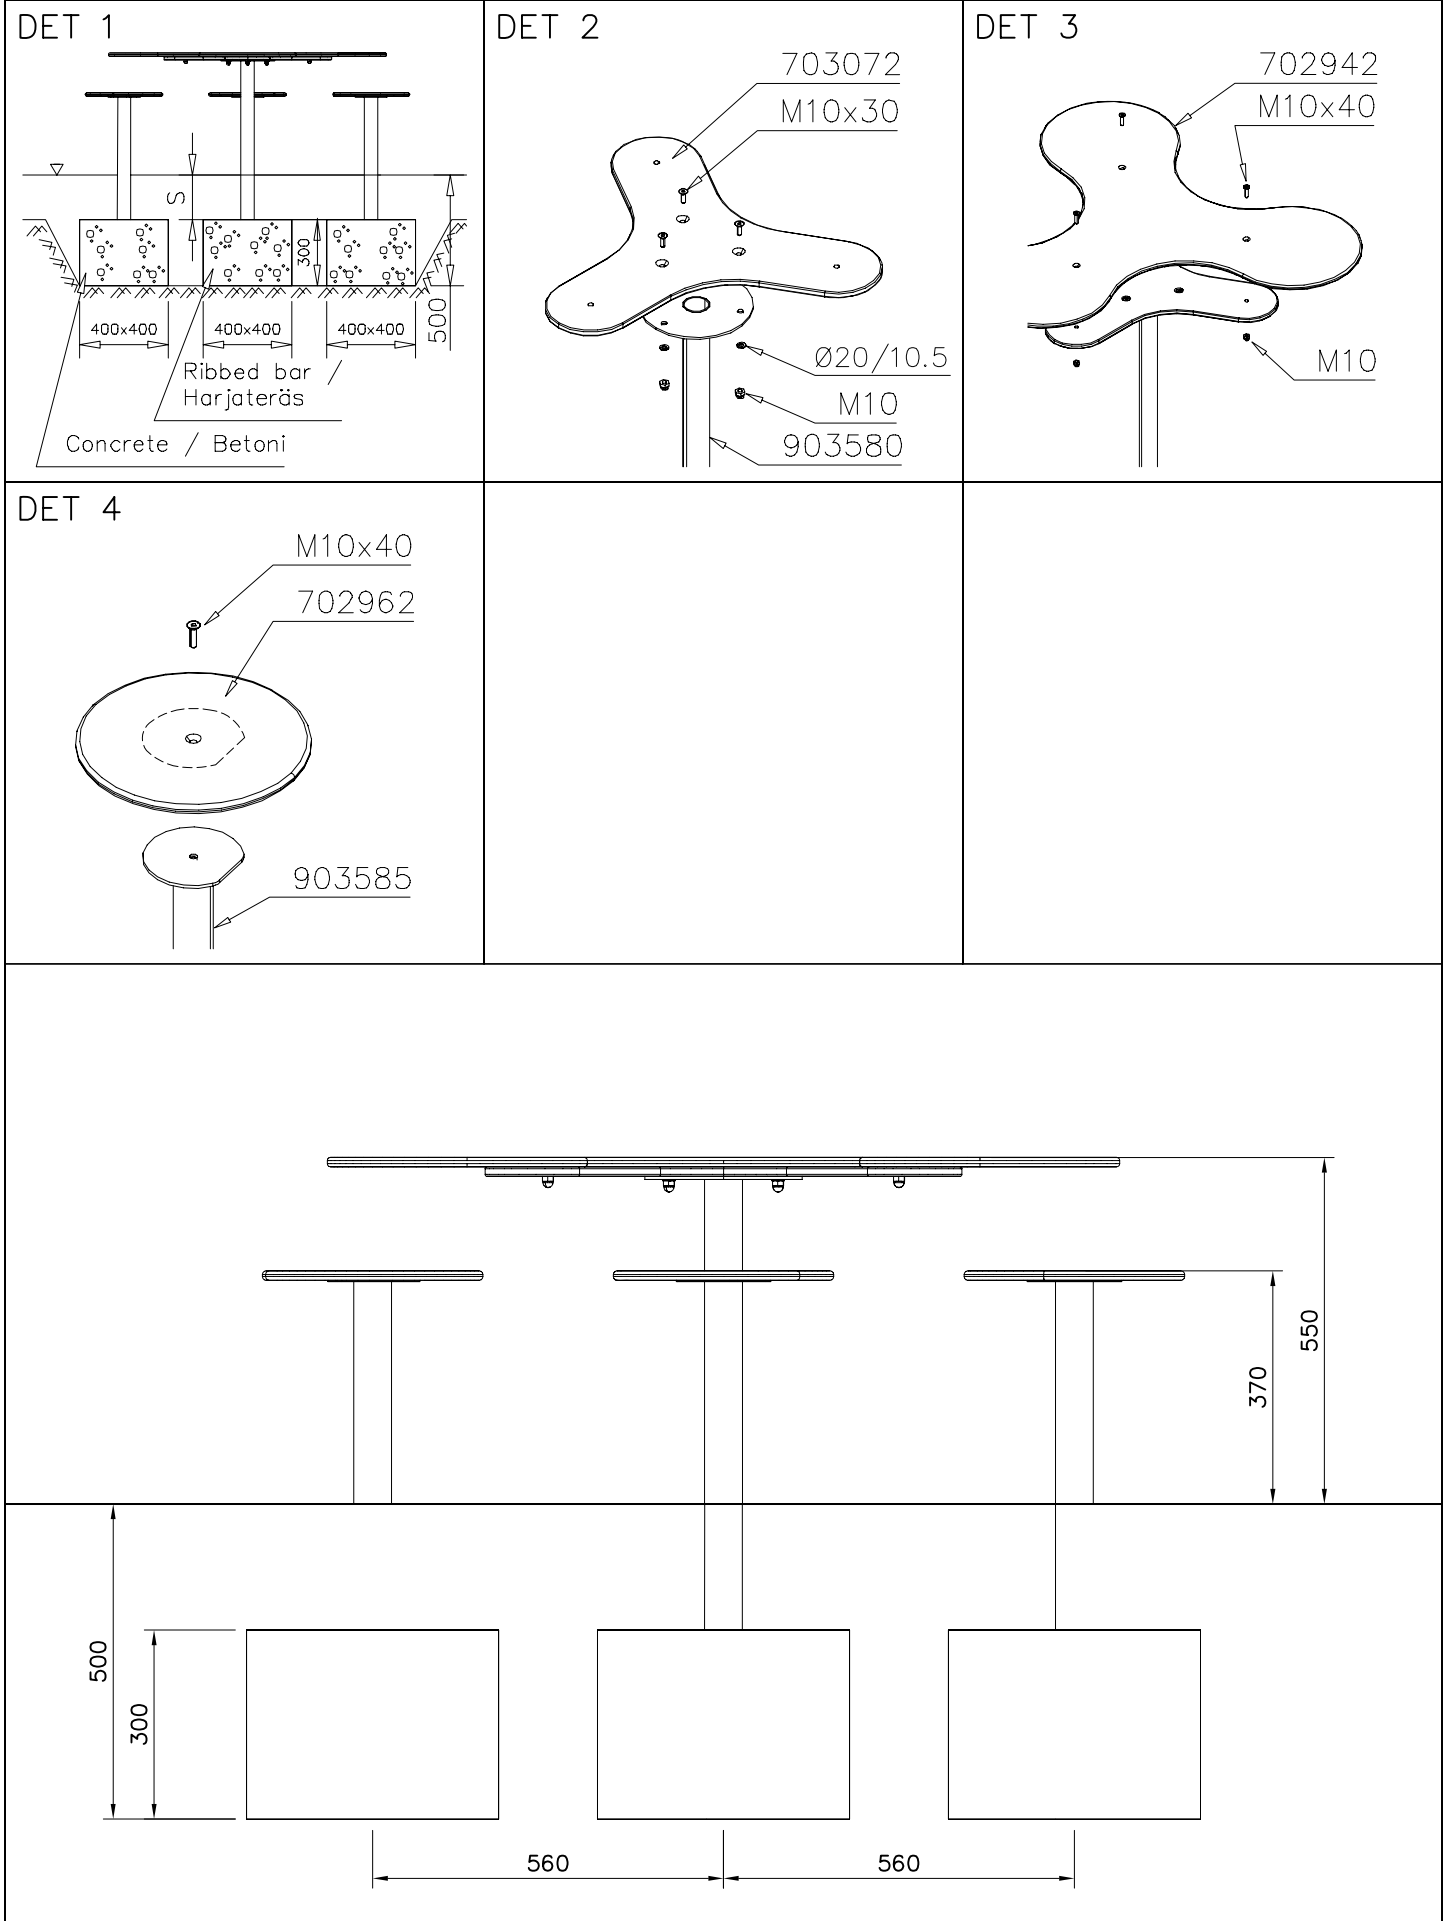

----- Falling Space 16.9 m2
Max Falling Height 550 mm

① 702942	PCS	② 702962	PCS
	1		3
15x1149x1258		Ø350x15	
③ 703072	PCS	④ 900958	PCS
	1		3
		M10x30	
⑤ 900965	PCS	⑥ 901302	PCS
	6		3
M10		Ø20/10.5x2	
⑦ 901487	PCS	⑧ 903580	PCS
	6		1
M10x40		L=1020	
⑨ 903585	PCS		PCS
	3		
L=858			
	PCS		PCS
	PCS		PCS
	PCS		PCS

ABC OPTION PLATES	27.2.2014
--------------------------	------------------

27.2.2014 Removed orange options / MS, TV

PRODUCT	SIZE	YEL	RED	DARK GRA	LIGHT GRA	ORANGE
J31934M	5x1149x1258	702942	703082	703083	No	No
	Ø350x15	702962	703084	703085	No	No
J51511M	15x300x370	703070	703080	703081	No	No
	15x435x606	703074	703076	703075	No	No
	15x435x606	703077	703079	703078	No	No