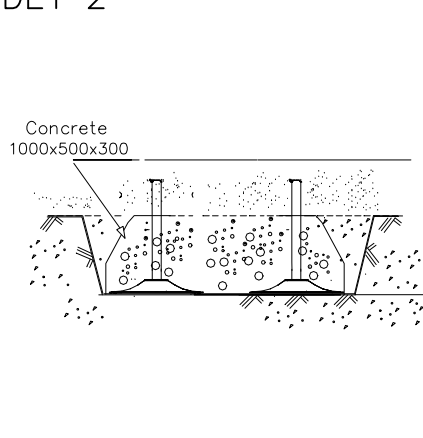

----- Falling Space 22.1 m<sup>2</sup>  
 Max Falling Height 510 mm

① 909990	PCS 4	② 709330	PCS 1
③ 709333	PCS 5	④ 908699	PCS 5
95x95x710		3x180x108	
⑤ 903093	PCS 10	⑥ 708370	PCS 13
Ø8x90		28x200x1100	
⑦ 709345	PCS 2	⑧ 980100	PCS 92
		Ø5x60	
⑨ 900240	PCS 8	⑩ 709490	PCS 2
Ø8x70		10x200x820	
⑪ 900958	PCS 8	⑫ 901302	PCS 40
M10x30		Ø20/10.5x2	
⑬ 980161	PCS 24	⑭ 909521	PCS 4
M10		L=700	
⑮ 909629	PCS 16		PCS
M10x30			

DET 1

DET 2

DET 3

DET 4

DET 5

DET 6

DET 7

DET 8