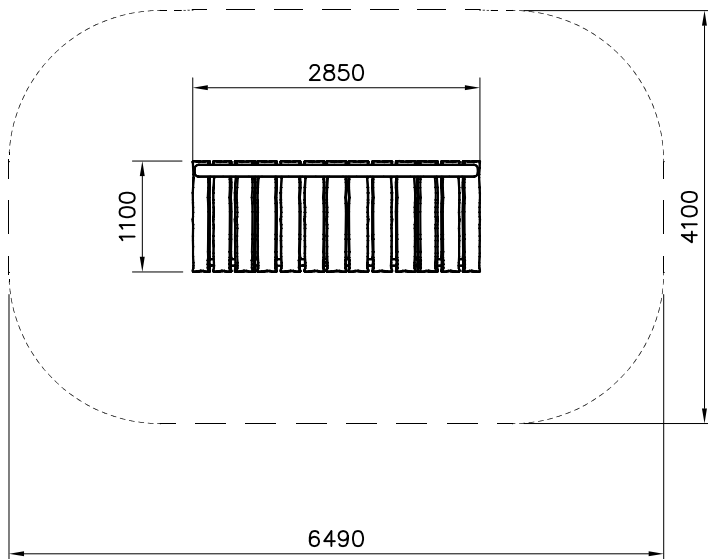

----- Falling Space 22.1 m<sup>2</sup>  
 Max Falling Height 510 mm

① 909990	PCS 4	② 709330	PCS 1
③ 709333	PCS 5	④ 908699	PCS 5
95x95x710		3x180x108	
⑤ 903093	PCS 10	⑥ 708370	PCS 13
Ø8x90		28x200x1100	
⑦ 709345	PCS 2	⑧ 980100	PCS 92
		Ø5x60	
⑨ 900240	PCS 8	⑩ 709490	PCS 2
Ø8x70		10x200x820	
⑪ 900958	PCS 8	⑫ 901302	PCS 40
M10x30		Ø20/10.5x2	
⑬ 980161	PCS 24	⑭ 909521	PCS 4
M10		L=700	
⑮ 909629	PCS 16		PCS
M10x30			

DET 1

DET 2

DET 3

DET 4

DET 5

DET 6

DET 7

DET 8

DET 9

①	909511	PCS	②	909519	PCS
		1			1
③	909637	PCS	④	909638	PCS
		4			8
	M10			Ø20/10.5	
⑤	909639	PCS			PCS
		4			
	M10x25				
		PCS			PCS
		PCS			PCS
		PCS			PCS
		PCS			PCS
		PCS			PCS

DET 1