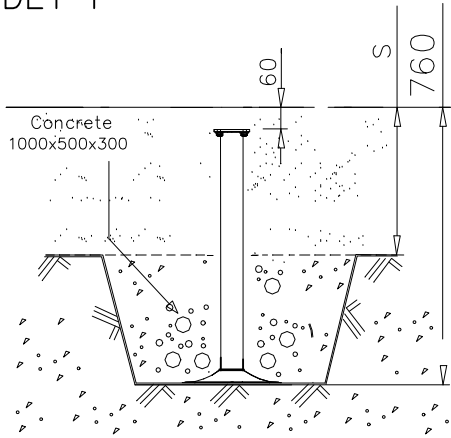

----- Falling Space 22.1 m<sup>2</sup>  
 Max Falling Height 510 mm

① 909990	PCS 4	② 709330	PCS 1
③ 709333	PCS 5	④ 908699	PCS 5
95x95x710		3x180x108	
⑤ 903093	PCS 10	⑥ 708370	PCS 13
Ø8x90		28x200x1100	
⑦ 709345	PCS 2	⑧ 980100	PCS 92
		Ø5x60	
⑨ 900240	PCS 8	⑩ 709490	PCS 2
Ø8x70		10x200x820	
⑪ 900958	PCS 8	⑫ 901302	PCS 40
M10x30		Ø20/10.5x2	
⑬ 980161	PCS 24	⑭ 909521	PCS 4
M10		L=700	
⑮ 909629	PCS 16		PCS
M10x30			

DET 1

DET 2

DET 3

DET 4

DET 5

DET 6

DET 7

DET 8

DET 9

①	909511	PCS	②	909519	PCS
		1			1
③	909637	PCS	④	909638	PCS
		4			8
	M10			Ø20/10.5	
⑤	909639	PCS			PCS
		4			
	M10x25				
		PCS			PCS
		PCS			PCS
		PCS			PCS
		PCS			PCS
		PCS			PCS

DET 1