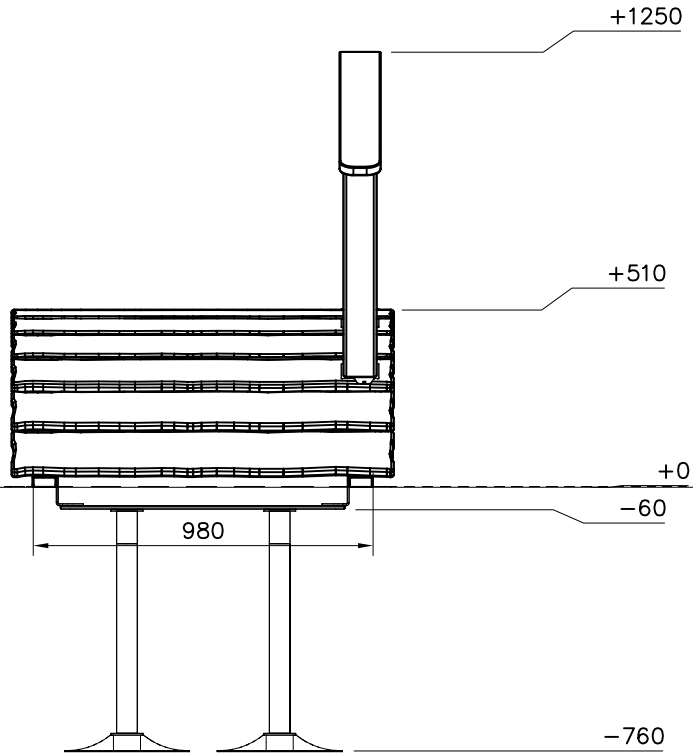

----- Falling Space 22.1 m<sup>2</sup>  
 Max Falling Height 510 mm

① 909990	PCS 4	② 709330	PCS 1
③ 709333	PCS 5	④ 908699	PCS 5
95x95x710		3x180x108	
⑤ 903093	PCS 10	⑥ 708370	PCS 13
Ø8x90		28x200x1100	
⑦ 709345	PCS 2	⑧ 980100	PCS 92
		Ø5x60	
⑨ 900240	PCS 8	⑩ 709490	PCS 2
Ø8x70		10x200x820	
⑪ 900958	PCS 8	⑫ 901302	PCS 40
M10x30		Ø20/10.5x2	
⑬ 980161	PCS 24	⑭ 909521	PCS 4
M10		L=700	
⑮ 909629	PCS 16		PCS
M10x30			

DET 1

DET 2

DET 3

DET 4

DET 5

DET 6

DET 7

DET 8

DET 9

①	909511	PCS	②	909519	PCS
		1			1
③	909637	PCS	④	909638	PCS
		4			8
	M10			Ø20/10.5	
⑤	909639	PCS			PCS
		4			
	M10x25				
		PCS			PCS
		PCS			PCS
		PCS			PCS
		PCS			PCS
		PCS			PCS

DET 1