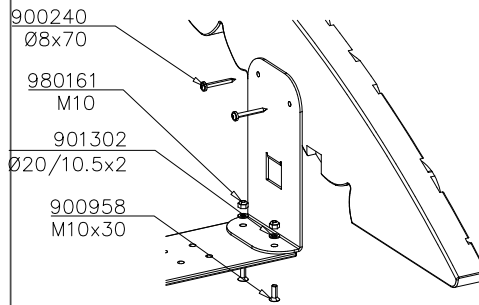

----- Falling Space 22.1 m<sup>2</sup>  
 Max Falling Height 510 mm

① 909990	PCS 4	② 709330	PCS 1
③ 709333	PCS 5	④ 908699	PCS 5
95x95x710		3x180x108	
⑤ 903093	PCS 10	⑥ 708370	PCS 13
Ø8x90		28x200x1100	
⑦ 709345	PCS 2	⑧ 980100	PCS 92
		Ø5x60	
⑨ 900240	PCS 8	⑩ 709490	PCS 2
Ø8x70		10x200x820	
⑪ 900958	PCS 8	⑫ 901302	PCS 40
M10x30		Ø20/10.5x2	
⑬ 980161	PCS 24	⑭ 909521	PCS 4
M10		L=700	
⑮ 909629	PCS 16		PCS
M10x30			

DET 1

DET 2

DET 3

DET 4

DET 5

DET 6

DET 7

DET 8

DET 9

①	909511	PCS	②	909519	PCS
		1			1
③	909637	PCS	④	909638	PCS
		4			8
	M10			Ø20/10.5	
⑤	909639	PCS			PCS
		4			
	M10x25				
		PCS			PCS
		PCS			PCS
		PCS			PCS
		PCS			PCS
		PCS			PCS

DET 1