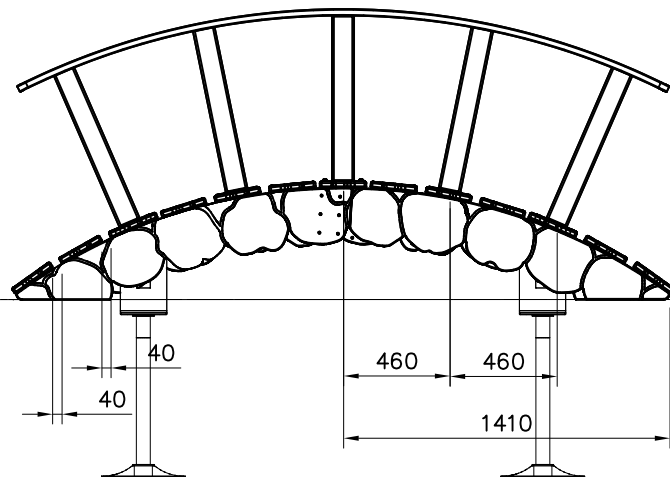

----- Falling Space 22.1 m<sup>2</sup>  
 Max Falling Height 510 mm

① 909990	PCS 4	② 709330	PCS 1
③ 709333	PCS 5	④ 908699	PCS 5
95x95x710		3x180x108	
⑤ 903093	PCS 10	⑥ 708370	PCS 13
Ø8x90		28x200x1100	
⑦ 709345	PCS 2	⑧ 980100	PCS 92
		Ø5x60	
⑨ 900240	PCS 8	⑩ 709490	PCS 2
Ø8x70		10x200x820	
⑪ 900958	PCS 8	⑫ 901302	PCS 40
M10x30		Ø20/10.5x2	
⑬ 980161	PCS 24	⑭ 909521	PCS 4
M10		L=700	
⑮ 909629	PCS 16		PCS
M10x30			

DET 1

DET 2

DET 3

DET 4

DET 5

DET 6

DET 7

DET 8

DET 9

①	909511	PCS	②	909519	PCS
		1			1
③	909637	PCS	④	909638	PCS
		4			8
	M10			Ø20/10.5	
⑤	909639	PCS			PCS
		4			
	M10x25				
		PCS			PCS
		PCS			PCS
		PCS			PCS
		PCS			PCS
		PCS			PCS

DET 1