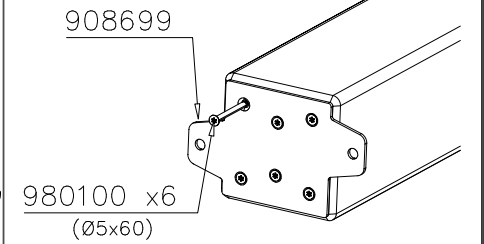

----- Falling Space 22.1 m<sup>2</sup>  
 Max Falling Height 510 mm

① 909990	PCS 4	② 709330	PCS 1
③ 709333	PCS 5	④ 908699	PCS 5
95x95x710		3x180x108	
⑤ 903093	PCS 10	⑥ 708370	PCS 13
Ø8x90		28x200x1100	
⑦ 709345	PCS 2	⑧ 980100	PCS 92
		Ø5x60	
⑨ 900240	PCS 8	⑩ 709490	PCS 2
Ø8x70		10x200x820	
⑪ 900958	PCS 8	⑫ 901302	PCS 40
M10x30		Ø20/10.5x2	
⑬ 980161	PCS 24	⑭ 909521	PCS 4
M10		L=700	
⑮ 909629	PCS 16		PCS
M10x30			

DET 1

DET 2

DET 3

DET 4

DET 5

DET 6

DET 7

DET 8

DET 9

①	909511	PCS	②	909519	PCS
		1			1
③	909637	PCS	④	909638	PCS
		4			8
	M10			Ø20/10.5	
⑤	909639	PCS			PCS
		4			
	M10x25				
		PCS			PCS
		PCS			PCS
		PCS			PCS
		PCS			PCS
		PCS			PCS

DET 1