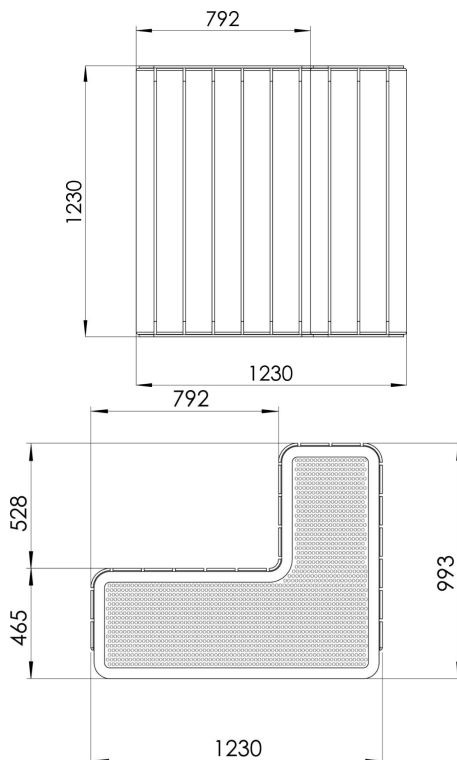

Chilla soffa är en parksoffa med linaxbehandlad furu, för nedgrävning. Soffan väger ca 205 kg. Chilla är en möbelgrupp för avslappnade möten och skönt häng på skolgården, torget eller i parken. Serien består av flera olika moduler - gradäng, soffa, däck, bänk och planteringskärl med eller utan spaljé - som tillsammans kan kombineras till olika formationer eller placeras var för sig. Soffan och gradängen finns även med USB-port, med anslutning för två USB-enheter för laddning av exempelvis mobil eller surfplatta. Trädetaljerna i Chilla levereras i linoljeimpregnerad furu eller oljad Jatoba. Möbels metallkomponenter är ED-lackerade och pulverlackerade. Design: Måns H Sjöstedt – Yellon

Längd, mm	1230
Bredd, mm	1230
Höjd mm	993
Monteringsalternativ	deep_mounting
Färg på trä	
Färg på metall	