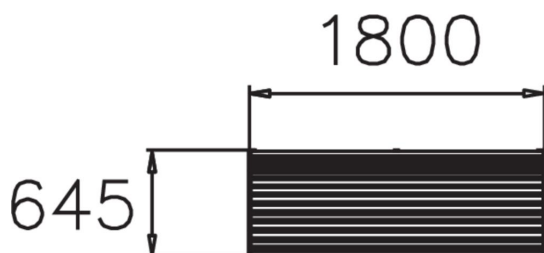

Längd, mm	1800
Bredd, mm	645
Höjd mm	900
Monteringsalternativ	Fristående
Färg på trä	
Färg på metall	