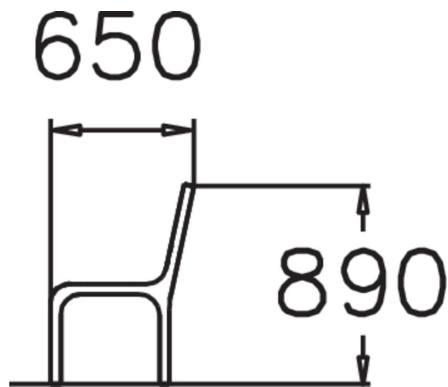

Längd, mm	1800
Bredd, mm	645
Höjd mm	900
Monteringsalternativ	Fristående
Färg på trä	
Färg på metall	