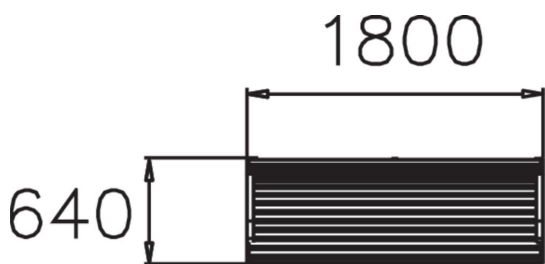

Längd, mm	1800
Bredd, mm	645
Höjd mm	900
Monteringsalternativ	Fristående
Färg på trä	
Färg på metall	