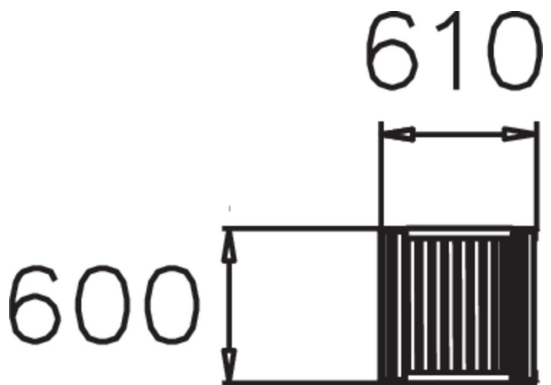

Längd, mm	600
Höjd mm	900
Monteringsalternativ	Fristående
Färg på trä	
Färg på metall	