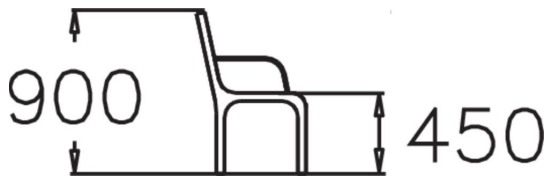

Längd, mm	600
Höjd mm	900
Monteringsalternativ	Fristående
Färg på trä	
Färg på metall	