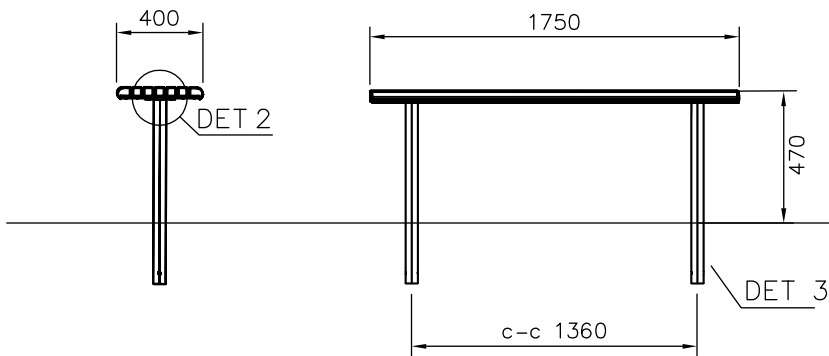

LAPPSET NFJ2061, NFJ2062

DATE: 26.06.2020

1(1)

ATTENTION! Product is delivered partly assembled

A NFJ2061

NOTERA! Produkten levereras delvis monterad

B NFJ2062

① N902502	Pcs	② N902701	Pcs
	2		1
③ N702403	Pcs	④ N702404	Pcs
	5		2
⑤ N902677	Pcs	⑥ N902498	Pcs
	2		2
only A		only B	
⑦ N00109	Pcs	⑧ N11016	Pcs
	21		4
7x30		M10x16	
⑨ N31028	Pcs	⑩ N00134	Pcs
	4		1
M10			
	Pcs		Pcs

DET 1

All wooden parts pre-drilled
Alla träkomponenter är förborrade

DET 2

DET 3

only A