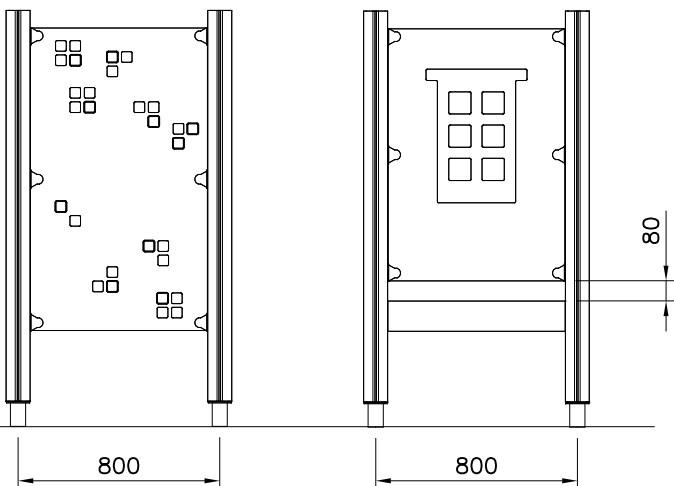

① 903176	PCS	② 909850	PCS
	6		6
		M8x25	
③ 909256	PCS	④ 909633	PCS
	12		6
Ø16/8.4x1.6		M8	
⑤ 980123	PCS		PCS
	6		
Ø7x60			

COLOR OPTIONS

-701	BLUE
-702	YELLOW
-703	LIME
-704	DARK GRAY
-705	LIGHT GRAY
-706	RED
-707	GREEN
-708	FUXIA