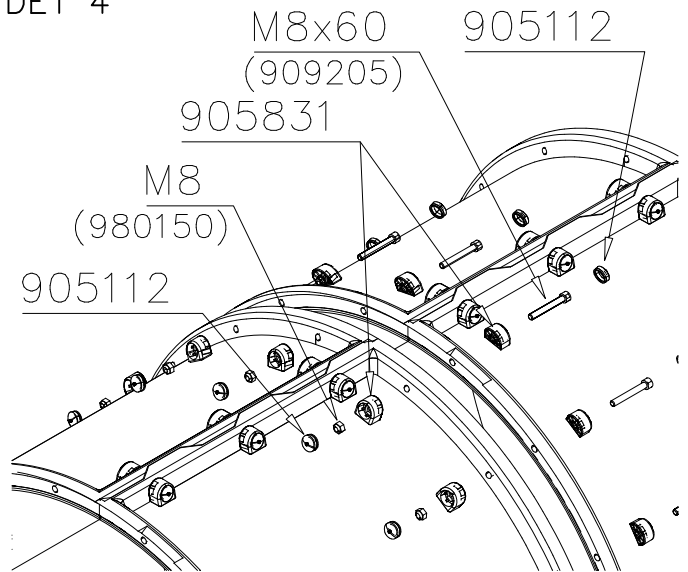

DET 1

DET 2

Naulanauha kannatinlistan puolelle.
Nail list to the bottom.

DET 3

DET 1

DET 2

DET 3

DET 4

DET 5

DET 6

DETAILS IN TUBE INSTALLATION GENERAL PAGE

① 905112	PCS 112	② 900240	PCS 26
Ø22		Ø8x70	
③ 903533	PCS 12	④ 905831	PCS 112
SRL12		Ø32x19	
⑤ 909205	PCS 40	⑥ 909208	PCS 32
M8x60		M8	
⑦ 909866	PCS 32	⑧ 980150	PCS 40
M8x60		M8	
○ 707918	PCS 8	○ 905829	PCS 4
20x275x640		Transparent	
		○ COLOR	PCS 4

Tuotekyltti tulee tuotteen mukana yhdellä seuraavista tavoista:

1) Metallinen tuotekyltti ja kiinnitysruuvit

- Kiinnitä tuotekyltti ruuveilla tolppaan noin 2 metrin korkeuteen kuvan 2 mukaisesti.

2) Tuotekylttitarra