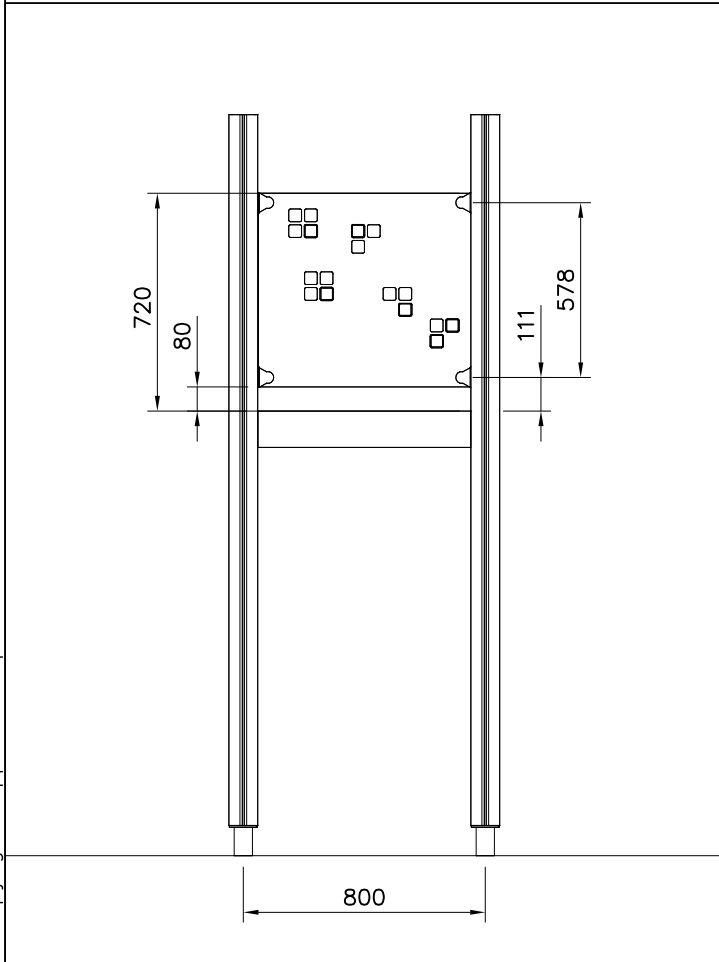

① 903176	PCS	② 909850	PCS
	4		4
		M8x25	
③ 909256	PCS	④ 909633	PCS
	8		4
Ø16/8.4x1.6		M8	
⑤ 980123	PCS		PCS
	4		
Ø7x60			
	PCS		PCS

① 008986	PCS	② 706443	PCS
	1		2
750x750		32x45x702	
③ 900240	PCS	④ 980101	PCS
	6		8
Ø8x70		Ø4.5x70	
	PCS		PCS
	PCS		PCS
	PCS		PCS

DET 5

DET 6

DETAILS IN TUBE INSTALLATION GENERAL PAGE

① 905112	PCS 112	② 900240	PCS 26
Ø22		Ø8x70	
③ 903533	PCS 12	④ 905831	PCS 112
SRL12		Ø32x19	
⑤ 909205	PCS 40	⑥ 909208	PCS 32
M8x60		M8	
⑦ 909866	PCS 32	⑧ 980150	PCS 40
M8x60		M8	
○ 707918	PCS 8	○ 905829	PCS 4
20x275x640		Transparent	
		○ COLOR	PCS 4