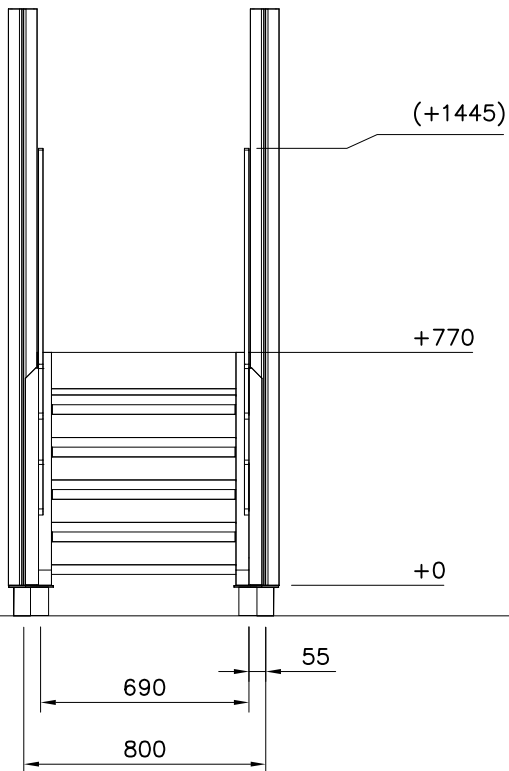

① 706896	PCS	② 903176	PCS
	1		2
15x150x703			
③ 909850	PCS	④ 909256	PCS
	2		2
M8x25		Ø16/8.4x1.6	
⑤ 909633	PCS	⑥ 980123	PCS
	2		2
M8		Ø7x60	
	PCS		PCS

OR

DET 1

DET 2

DET 3

DET 1

DET 2

DET 3

DET 4

DET 5

DET 6

STAIRS OPTIONS +870

707191 	707191-602 DARK BROWN 707191-603 LIGHT BROWN 707191-604 LIGHT GRAY	
---	--	--

RAILING OPTIONS

RAILS 707146  15x145x1153	707146-701 BLUE 707146-702 YELLOW 707146-703 LIME 707146-704 DARK GRAY 707146-705 LIGHT GRAY 707146-706 RED	707146-707 GREEN 707146-708 FUXIA
---	--	--------------------------------------

POST 707145  43x93x717	707145-602 DARK BROWN 707145-603 LIGHT BROWN 707145-604 LIGHT GRAY	
---	--	--

POST OPTIONS

--	--	--

--	--	--

① 707191  +870	PCS 1	② 707145  43x93x717	PCS 2	③ 707146  15x145x1153	PCS 4	④ 900859  M8x90	PCS 2	⑤ 905104  M10	PCS 4	⑥ 909633  M8	PCS 2
⑦ 980123  Ø7x60	PCS 8	⑧ 980128  Ø7x40	PCS 15	⑨ 980152  Ø24/8.4x2	PCS 2		PCS		PCS		PCS