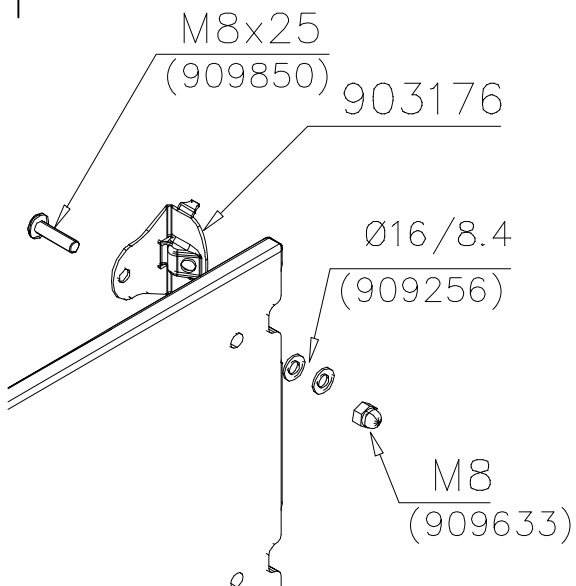

DET 2

HIGH WALL OPTIONS

707430	707459		
702x1000	702x1200		

DET 1