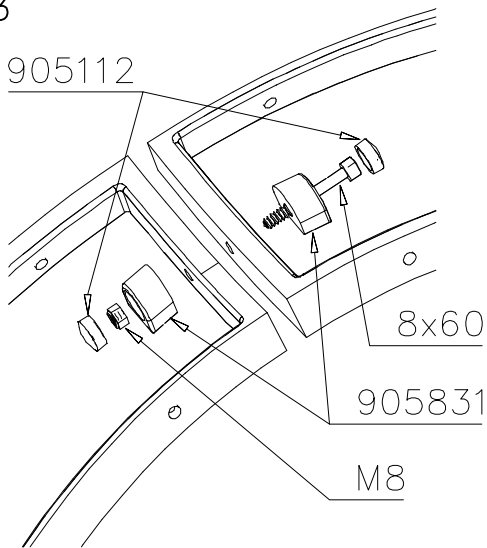

DET 1

DET 2

Naulanauha kannatinlistan puolelle.
Nail list to the bottom.

DET 3

DET 1

DET 2

DET 3

DET 4

DET 5

DET 6

DETAILS IN TUBE INSTALLATION GENERAL PAGE

① 905112	PCS 112	② 900240	PCS 26
Ø22		Ø8x70	
③ 903533	PCS 12	④ 905831	PCS 112
SRL12		Ø32x19	
⑤ 909205	PCS 40	⑥ 909208	PCS 32
M8x60		M8	
⑦ 909866	PCS 32	⑧ 980150	PCS 40
M8x60		M8	
○ 707918	PCS 8	○ 905829	PCS 4
20x275x640		Transparent	
		○ COLOR	PCS 4