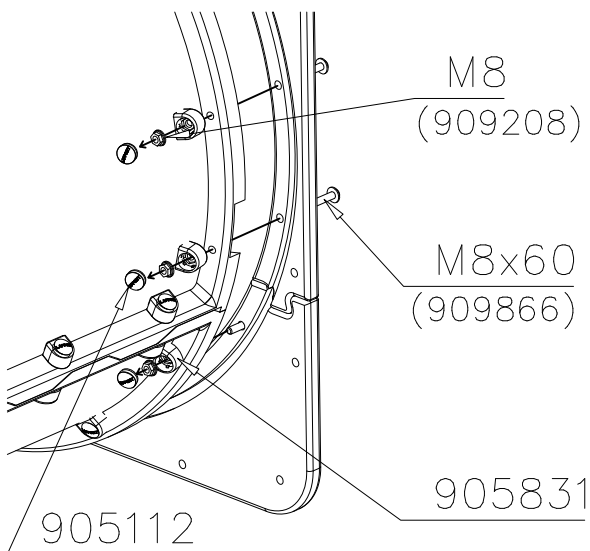

DET 1

DET 2

Naulanauha kannatinlistan puolelle.
Nail list to the bottom.

DET 3

DET 1

DET 2

DET 3

DET 4

DET 5

DET 6

DETAILS IN TUBE INSTALLATION GENERAL PAGE

① 905112	PCS 112	② 900240	PCS 26
Ø22		Ø8x70	
③ 903533	PCS 12	④ 905831	PCS 112
SRL12		Ø32x19	
⑤ 909205	PCS 40	⑥ 909208	PCS 32
M8x60		M8	
⑦ 909866	PCS 32	⑧ 980150	PCS 40
M8x60		M8	
○ 707918	PCS 8	○ 905829	PCS 4
20x275x640		Transparent	
		○ COLOR	PCS 4