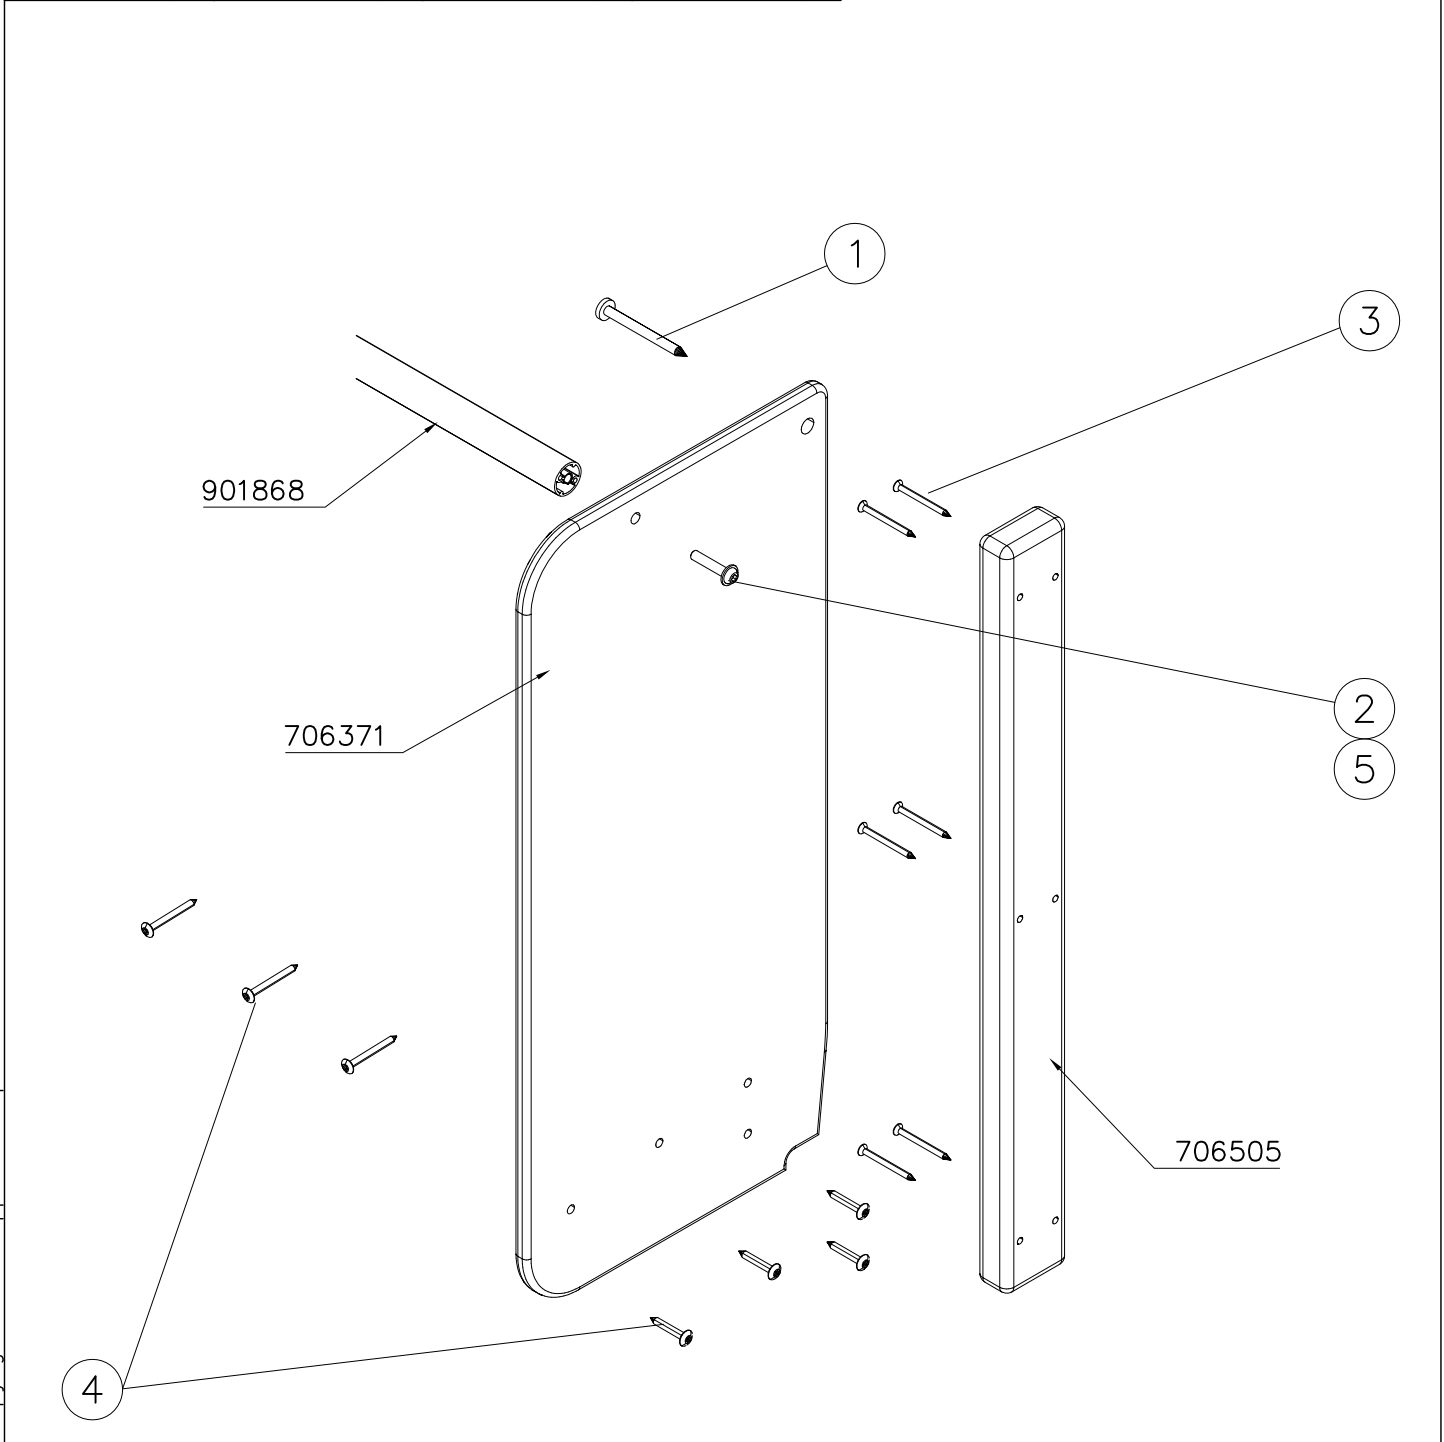

○ SLIDE	PCS	○ SLIDE	PCS	○ 706371	PCS	○ 706505	PCS	○ 901868	PCS	① 903093	PCS
	1		1		2		2		1		2
+1470		+870		15x345x750		35x70x730		Ø34x598		Ø8x90	
② 909876	PCS	③ 980100	PCS	④ 980128	PCS	⑤ 999561	PCS				
	2		12		11		1				
M8x40		Ø5x60		Ø7x40		10g