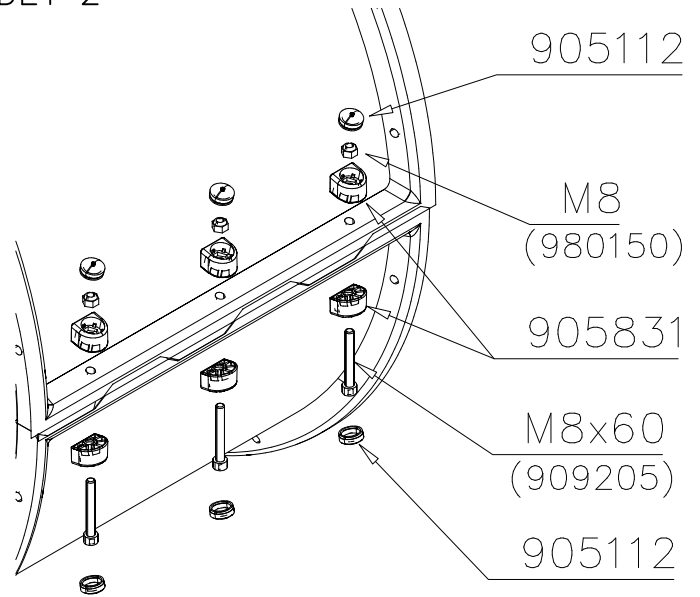

DET 1

DET 2

Naulanauha kannatinlistan puolelle.
Nail list to the bottom.

DET 3

DET 1

DET 2

DET 3

DET 4

DET 5

DET 6

DETAILS IN TUBE INSTALLATION GENERAL PAGE

① 905112	PCS 112	② 900240	PCS 26
Ø22		Ø8x70	
③ 903533	PCS 12	④ 905831	PCS 112
SRL12		Ø32x19	
⑤ 909205	PCS 40	⑥ 909208	PCS 32
M8x60		M8	
⑦ 909866	PCS 32	⑧ 980150	PCS 40
M8x60		M8	
○ 707918	PCS 8	○ 905829	PCS 4
20x275x640		Transparent	
		○ COLOR	PCS 4

Tuotekyltti tulee tuotteen mukana yhdellä seuraavista tavoista:

1) Metallinen tuotekyltti ja kiinnitysruuvit

- Kiinnitä tuotekyltti ruuveilla tolppaan noin 2 metrin korkeuteen kuvan 2 mukaisesti.

2) Tuotekylttitarra