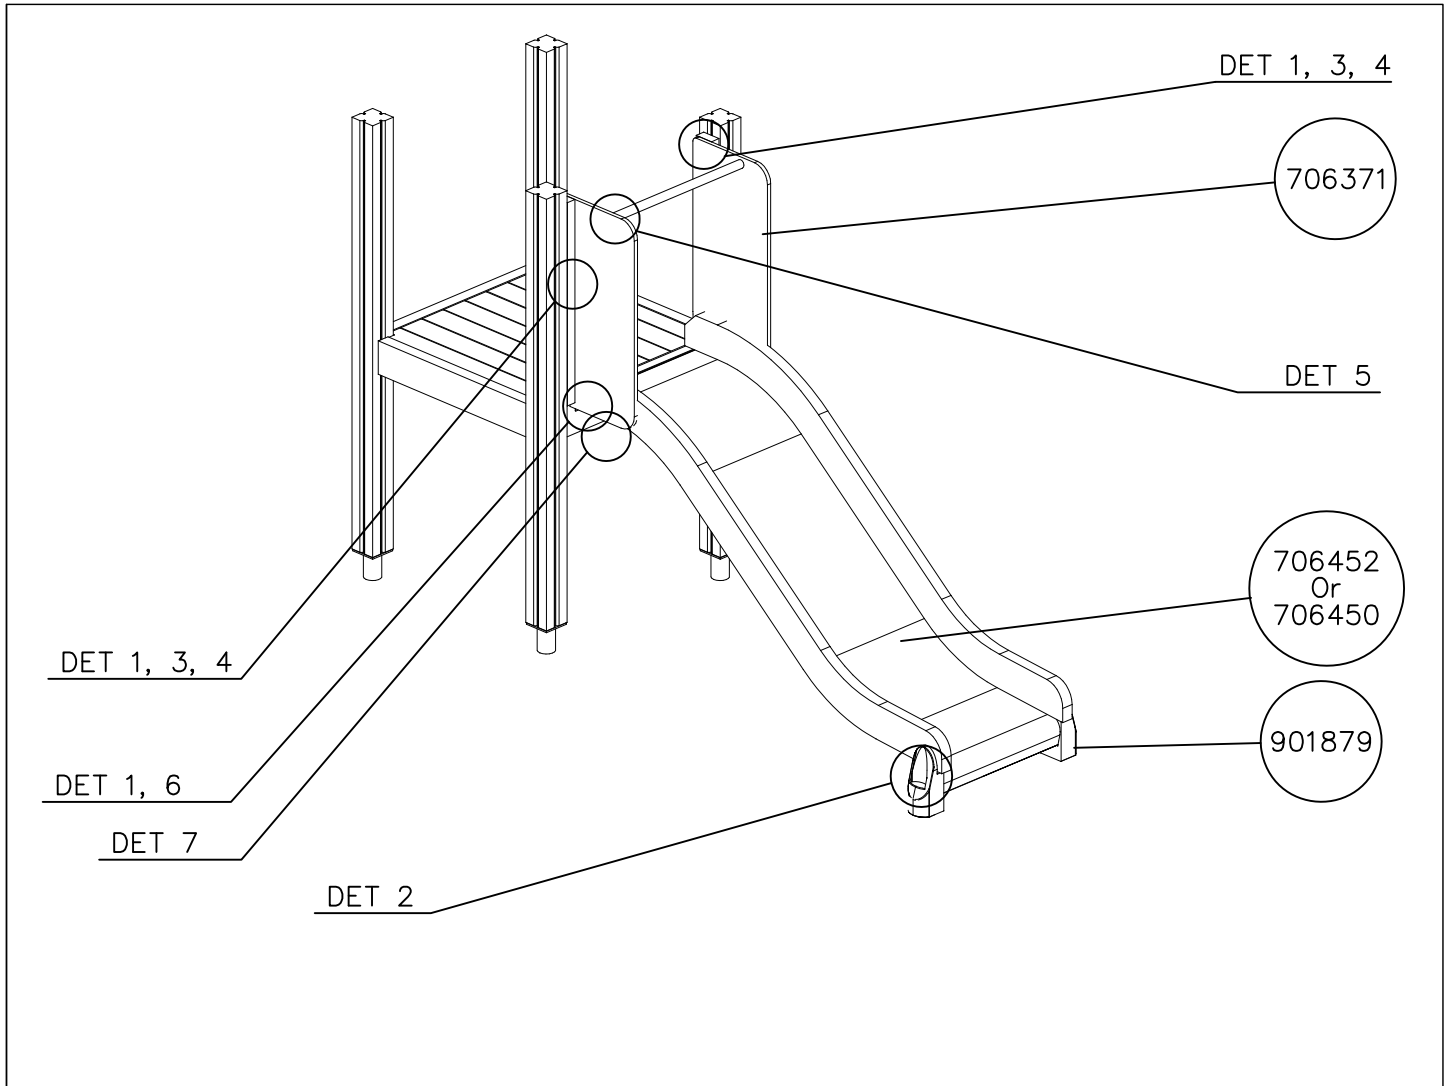

SLIDE OPTIONS

706450	706450-602 DARK BROWN 706450-603 LIGHT BROWN 706450-604 LIGHT GRAY	
706452	706450-602 DARK BROWN 706450-603 LIGHT BROWN 706450-604 LIGHT GRAY	

WALL OPTIONS

706371	706371-701 BLUE 706371-702 YELLOW 706371-703 LIME 706371-704 DRARK GRAY 706371-705 LIGHT GRAY 706371-706 RED	706371-707 GREEN 706371-708 FUXIA