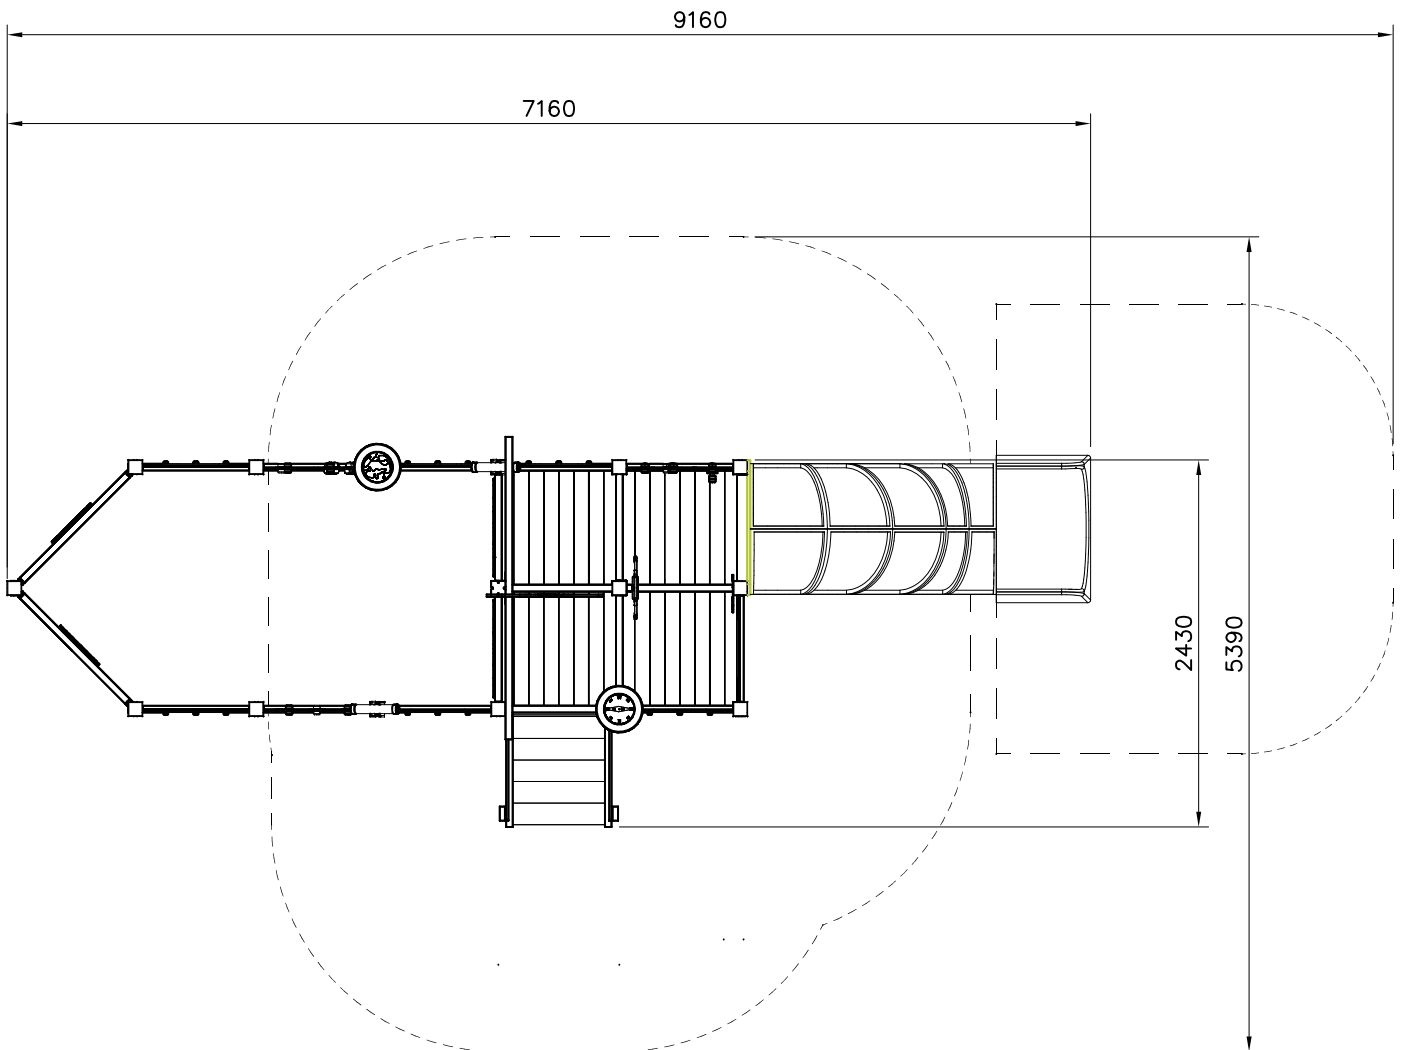

Max falling height

- EN/AS Impact Area 27.5 m<sup>2</sup>
- - - - Falling Space 29.4 m<sup>2</sup>  
Max Falling Height 1030 mm

DATE: 3.5.2018

008986  750x750	PCS 4	701401-603  L 1250	PCS 3	702286  65x65	PCS 1	705705-702  10x640x702	PCS 1	706439-603  L 704	PCS 21	706441-603  93x93x1550	PCS 4
706443  32x45x702	PCS 8	706466-603  93x93x1025	PCS 2	706499-603  93x93x860	PCS 2	706510-603  45x120x1030	PCS 8	706511-603  93x93x1870	PCS 3	706512-603  70x120x704	PCS 1
706531  706531	PCS 18	706535  706535	PCS 4	706538  706538	PCS 8	706662-603  93x93x2600	PCS 1	706746-610  45x640x701	PCS 2	706748  706748	PCS 2
706788-603  93x93x3700	PCS 1	706997-610  45x640x984	PCS 2	706999  706999	PCS 2	707145-603  43x93x717	PCS 2	707146-702  15x145x1153	PCS 4	707191-603  +870	PCS 1
707209-702  10x640x702	PCS 1	707224  707224	PCS 1	707303-701  707303-701	PCS 1	707304  707304	PCS 2	707305-703  707305-703	PCS 1	707320-702  707320-702	PCS 1
707333  707333	PCS 1	707386-702  10x640x702	PCS 1	707430-702  20x1000x702	PCS 1	707449  707449	PCS 1	707450  707450	PCS 2	707453-702  10x640x702	PCS 6
707454  707454	PCS 6	707469  707469	PCS 1	707585  707585	PCS 4	900240  8x70	PCS 6	903093  Ø8x90	PCS 88	905067  Ø35	PCS 4

905071	PCS 2	905090	PCS 2	905115	PCS 2	905138	PCS 11	905196	PCS 11	905879	PCS 1
		 Ø45		 Ø30		 GRAY		 GRAY			
909214	PCS 2	909224	PCS 2	909248	PCS 2	909506	PCS 4	909511	PCS 18	909519	PCS 18
											
12x50		8x100		M12		Ø3.5x13		90x90x650		50x380x380	
980102	PCS 12	980128	PCS 8	980131	PCS 44	980154	PCS 6	A10135	PCS 1	P00449	PCS 1
											
5x40		Ø7x40		Ø6x60		Ø24/13		+1030			
P04008-603	PCS 1	P04215	PCS 1	P10784-706	PCS 2	PN0358	PCS 2		PCS		PCS
											
45x145x2000											
	PCS		PCS		PCS		PCS		PCS		PCS
	PCS		PCS		PCS		PCS		PCS		PCS