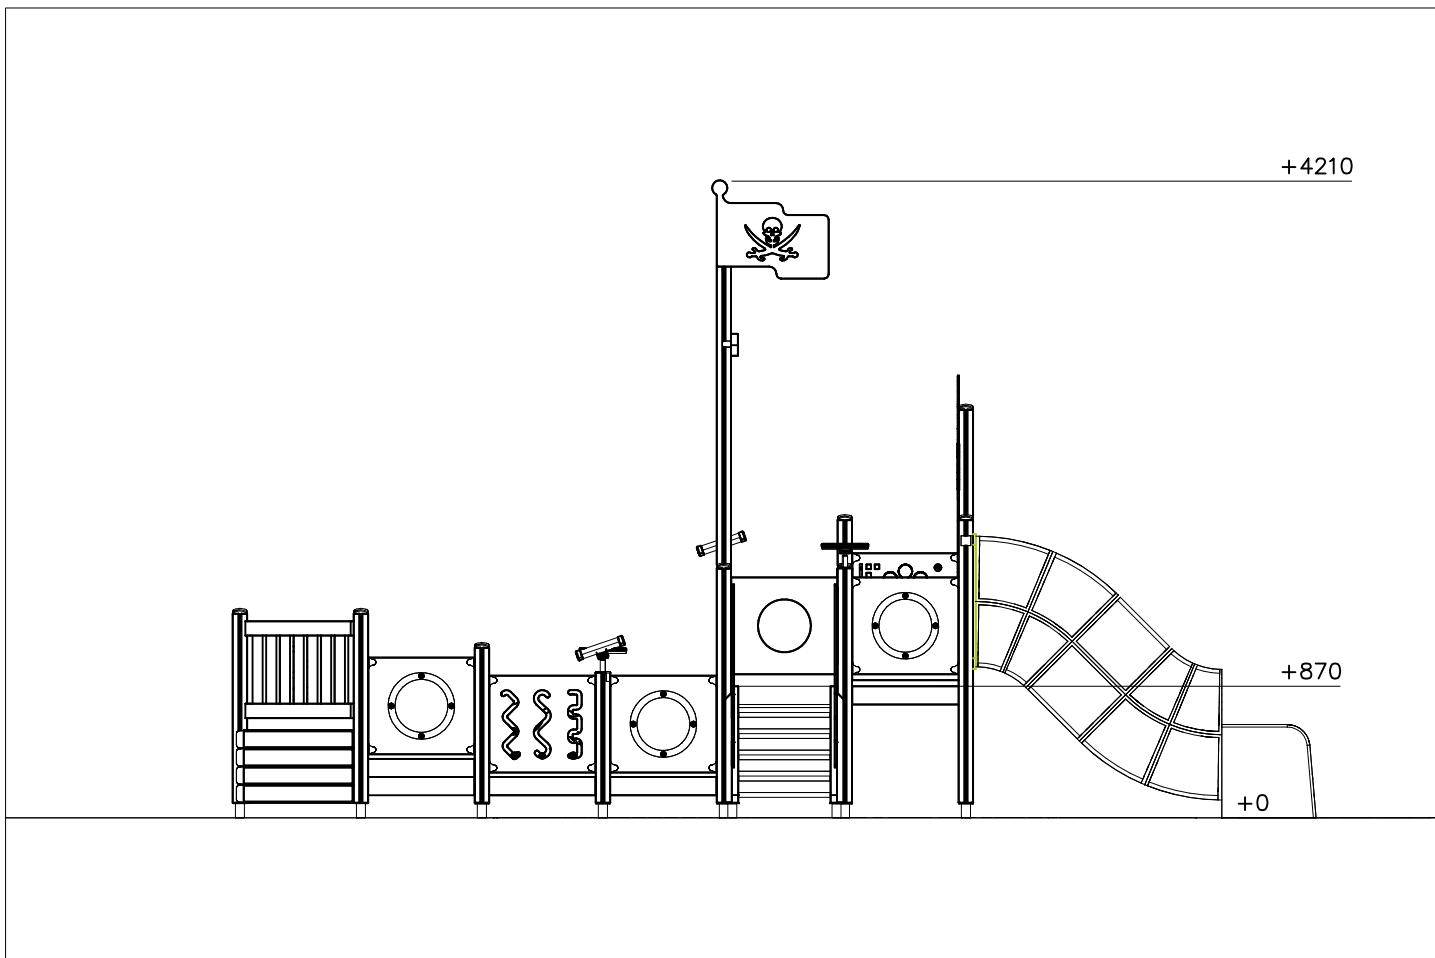

Max falling height

- EN/AS Impact Area 27.5 m<sup>2</sup>
- - - - Falling Space 29.4 m<sup>2</sup>  
Max Falling Height 1030 mm

DATE: 3.5.2018

008986  750x750	PCS 4	701401-603  L 1250	PCS 3	702286  65x65	PCS 1	705705-702  10x640x702	PCS 1	706439-603  L 704	PCS 21	706441-603  93x93x1550	PCS 4
706443  32x45x702	PCS 8	706466-603  93x93x1025	PCS 2	706499-603  93x93x860	PCS 2	706510-603  45x120x1030	PCS 8	706511-603  93x93x1870	PCS 3	706512-603  70x120x704	PCS 1
706531  706531	PCS 18	706535  706535	PCS 4	706538  706538	PCS 8	706662-603  93x93x2600	PCS 1	706746-610  45x640x701	PCS 2	706748  706748	PCS 2
706788-603  93x93x3700	PCS 1	706997-610  45x640x984	PCS 2	706999  706999	PCS 2	707145-603  43x93x717	PCS 2	707146-702  15x145x1153	PCS 4	707191-603  +870	PCS 1
707209-702  10x640x702	PCS 1	707224  707224	PCS 1	707303-701  707303-701	PCS 1	707304  707304	PCS 2	707305-703  707305-703	PCS 1	707320-702  707320-702	PCS 1
707333  707333	PCS 1	707386-702  10x640x702	PCS 1	707430-702  20x1000x702	PCS 1	707449  707449	PCS 1	707450  707450	PCS 2	707453-702  10x640x702	PCS 6
707454  707454	PCS 6	707469  707469	PCS 1	707585  707585	PCS 4	900240  8x70	PCS 6	903093  Ø8x90	PCS 88	905067  Ø35	PCS 4

905071	PCS 2	905090	PCS 2	905115	PCS 2	905138	PCS 11	905196	PCS 11	905879	PCS 1
		 Ø45		 Ø30		 GRAY		 GRAY			
909214	PCS 2	909224	PCS 2	909248	PCS 2	909506	PCS 4	909511	PCS 18	909519	PCS 18
											
12x50		8x100		M12		Ø3.5x13		90x90x650		50x380x380	
980102	PCS 12	980128	PCS 8	980131	PCS 44	980154	PCS 6	A10135	PCS 1	P00449	PCS 1
											
5x40		Ø7x40		Ø6x60		Ø24/13		+1030			
P04008-603	PCS 1	P04215	PCS 1	P10784-706	PCS 2	PN0358	PCS 2		PCS		PCS
											
45x145x2000											
	PCS		PCS		PCS		PCS		PCS		PCS
	PCS		PCS		PCS		PCS		PCS		PCS