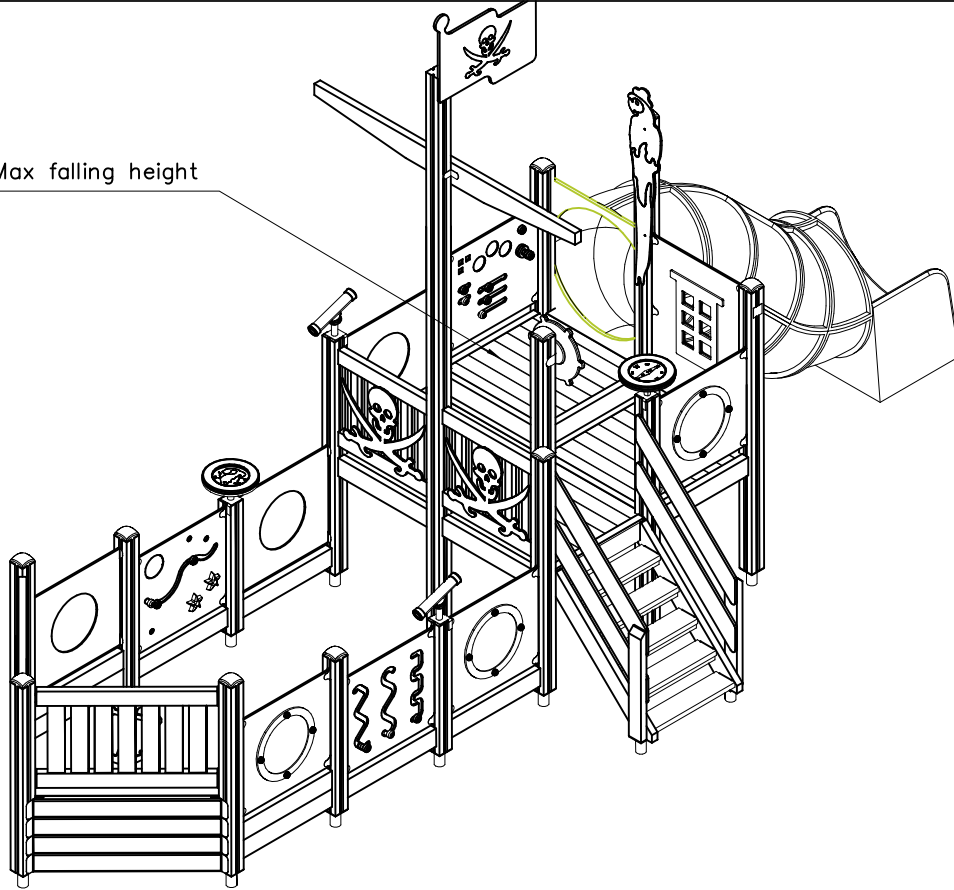

Max falling height

- EN/AS Impact Area 27.5 m<sup>2</sup>
- - - - Falling Space 29.4 m<sup>2</sup>  
Max Falling Height 1030 mm

DATE: 3.5.2018

008986  750x750	PCS 4	701401-603  L 1250	PCS 3	702286  65x65	PCS 1	705705-702  10x640x702	PCS 1	706439-603  L 704	PCS 21	706441-603  93x93x1550	PCS 4
706443  32x45x702	PCS 8	706466-603  93x93x1025	PCS 2	706499-603  93x93x860	PCS 2	706510-603  45x120x1030	PCS 8	706511-603  93x93x1870	PCS 3	706512-603  70x120x704	PCS 1
706531  706531	PCS 18	706535  706535	PCS 4	706538  706538	PCS 8	706662-603  93x93x2600	PCS 1	706746-610  45x640x701	PCS 2	706748  706748	PCS 2
706788-603  93x93x3700	PCS 1	706997-610  45x640x984	PCS 2	706999  706999	PCS 2	707145-603  43x93x717	PCS 2	707146-702  15x145x1153	PCS 4	707191-603  +870	PCS 1
707209-702  10x640x702	PCS 1	707224  707224	PCS 1	707303-701  707303-701	PCS 1	707304  707304	PCS 2	707305-703  707305-703	PCS 1	707320-702  707320-702	PCS 1
707333  707333	PCS 1	707386-702  10x640x702	PCS 1	707430-702  20x1000x702	PCS 1	707449  707449	PCS 1	707450  707450	PCS 2	707453-702  10x640x702	PCS 6
707454  707454	PCS 6	707469  707469	PCS 1	707585  707585	PCS 4	900240  8x70	PCS 6	903093  Ø8x90	PCS 88	905067  Ø35	PCS 4