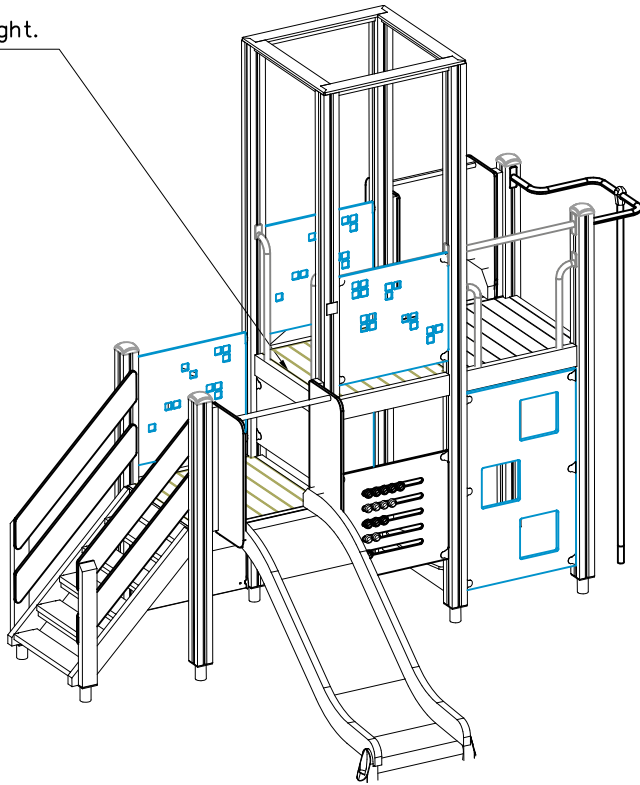

Max falling height.

- EN/AS Impact Area 34.7 m²
- - - - Falling Space 37.8 m²
- Max Falling Height 1470 mm

DATE: 17.3.2021

008986  750x750	PCS 5	702286  65x65	PCS 1	706308-701  10x640x702	PCS 1	706371-701  15x345x750	PCS 4	706428  15x93x888	PCS 4	706429-604  32x45x704	PCS 4
706436-701  10x640x702	PCS 3	706439-604  L 704	PCS 12	706441-604  93x93x1550	PCS 2	706443  32x45x702	PCS 10	706444-604  93x93x3200	PCS 4	706450-604  600x381x2685	PCS 1
706452-604  600x780x1470	PCS 1	706453  15x145x600	PCS 1	706461  15x400x703	PCS 1	706484-604  93x93x2150	PCS 2	706505  35x70x730	PCS 4	706507-701  FASTENER KIT	PCS 1
706531  FASTENER KIT	PCS 10	706533  FASTENER KIT	PCS 2	706534  FASTENER KIT	PCS 4	706535  FASTENER KIT	PCS 5	706541  FASTENER KIT	PCS 1	706542  FASTENER KIT	PCS 1
706548  Box	PCS 1	706558  Box	PCS 1	706766-701  Box	PCS 1	706778  Box	PCS 2	706945  Box	PCS 1	707133  10x80x745	PCS 2
707145-604  43x93x717	PCS 2	707146-701  15x145x1153	PCS 4	707191-604  +870	PCS 1	707224  Box	PCS 1	707446  Box	PCS 1	707732  Box	PCS 4
900240  Ø8x70	PCS 8	901868  Ø34x598	PCS 6	901879  Box	PCS 4	901902  Box	PCS 2	901916  L 650	PCS 1	903093  Ø8x90	PCS 48

905138	PCS 4	905196	PCS 4	907688-216	PCS 2	907694-216	PCS 2	907695-216	PCS 1	907698-216	PCS 1
											
GRAY		GRAY				L 704				L 2054	
907701-216	PCS 2	909511	PCS 10	909519	PCS 11	980114	PCS 4	980123	PCS 4	980131	PCS 16
											
		90x90x650				Ø4x20		Ø7x60		Ø6x60	
P11704	PCS 1		PCS		PCS		PCS		PCS		PCS
											
	PCS		PCS		PCS		PCS		PCS		PCS
	PCS		PCS		PCS		PCS		PCS		PCS
	PCS		PCS		PCS		PCS		PCS		PCS