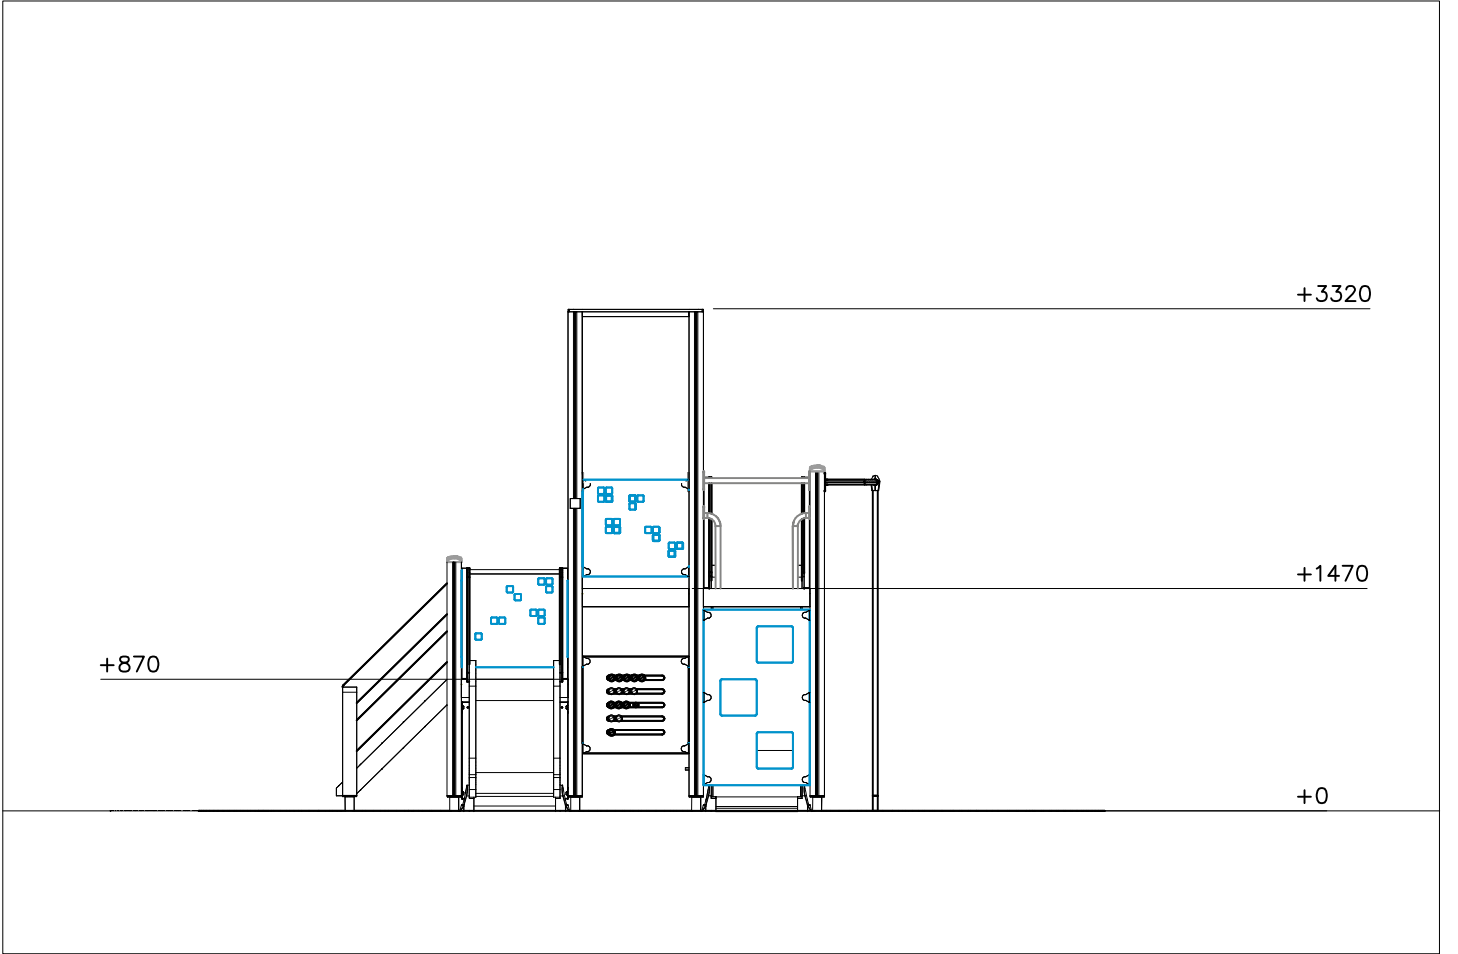

Max falling height.

- EN/AS Impact Area 34.7 m²
- - - - Falling Space 37.8 m²
- Max Falling Height 1470 mm

DATE: 17.3.2021

008986  750x750	PCS 5	702286  65x65	PCS 1	706308-701  10x640x702	PCS 1	706371-701  15x345x750	PCS 4	706428  15x93x888	PCS 4	706429-604  32x45x704	PCS 4
706436-701  10x640x702	PCS 3	706439-604  L 704	PCS 12	706441-604  93x93x1550	PCS 2	706443  32x45x702	PCS 10	706444-604  93x93x3200	PCS 4	706450-604  600x381x2685	PCS 1
706452-604  600x780x1470	PCS 1	706453  15x145x600	PCS 1	706461  15x400x703	PCS 1	706484-604  93x93x2150	PCS 2	706505  35x70x730	PCS 4	706507-701  FASTENER KIT	PCS 1
706531  FASTENER KIT	PCS 10	706533  FASTENER KIT	PCS 2	706534  FASTENER KIT	PCS 4	706535  FASTENER KIT	PCS 5	706541  FASTENER KIT	PCS 1	706542  FASTENER KIT	PCS 1
706548  Box	PCS 1	706558  Box	PCS 1	706766-701  Box	PCS 1	706778  Box	PCS 2	706945  Box	PCS 1	707133  10x80x745	PCS 2
707145-604  43x93x717	PCS 2	707146-701  15x145x1153	PCS 4	707191-604  +870	PCS 1	707224  Box	PCS 1	707446  Box	PCS 1	707732  Box	PCS 4
900240  Ø8x70	PCS 8	901868  Ø34x598	PCS 6	901879  Box	PCS 4	901902  Box	PCS 2	901916  L 650	PCS 1	903093  Ø8x90	PCS 48

905138	PCS 4	905196	PCS 4	907688-216	PCS 2	907694-216	PCS 2	907695-216	PCS 1	907698-216	PCS 1
											
GRAY		GRAY				L 704				L 2054	
907701-216	PCS 2	909511	PCS 10	909519	PCS 11	980114	PCS 4	980123	PCS 4	980131	PCS 16
											
		90x90x650				Ø4x20		Ø7x60		Ø6x60	
P11704	PCS 1		PCS		PCS		PCS		PCS		PCS
											
	PCS		PCS		PCS		PCS		PCS		PCS
	PCS		PCS		PCS		PCS		PCS		PCS
	PCS		PCS		PCS		PCS		PCS		PCS