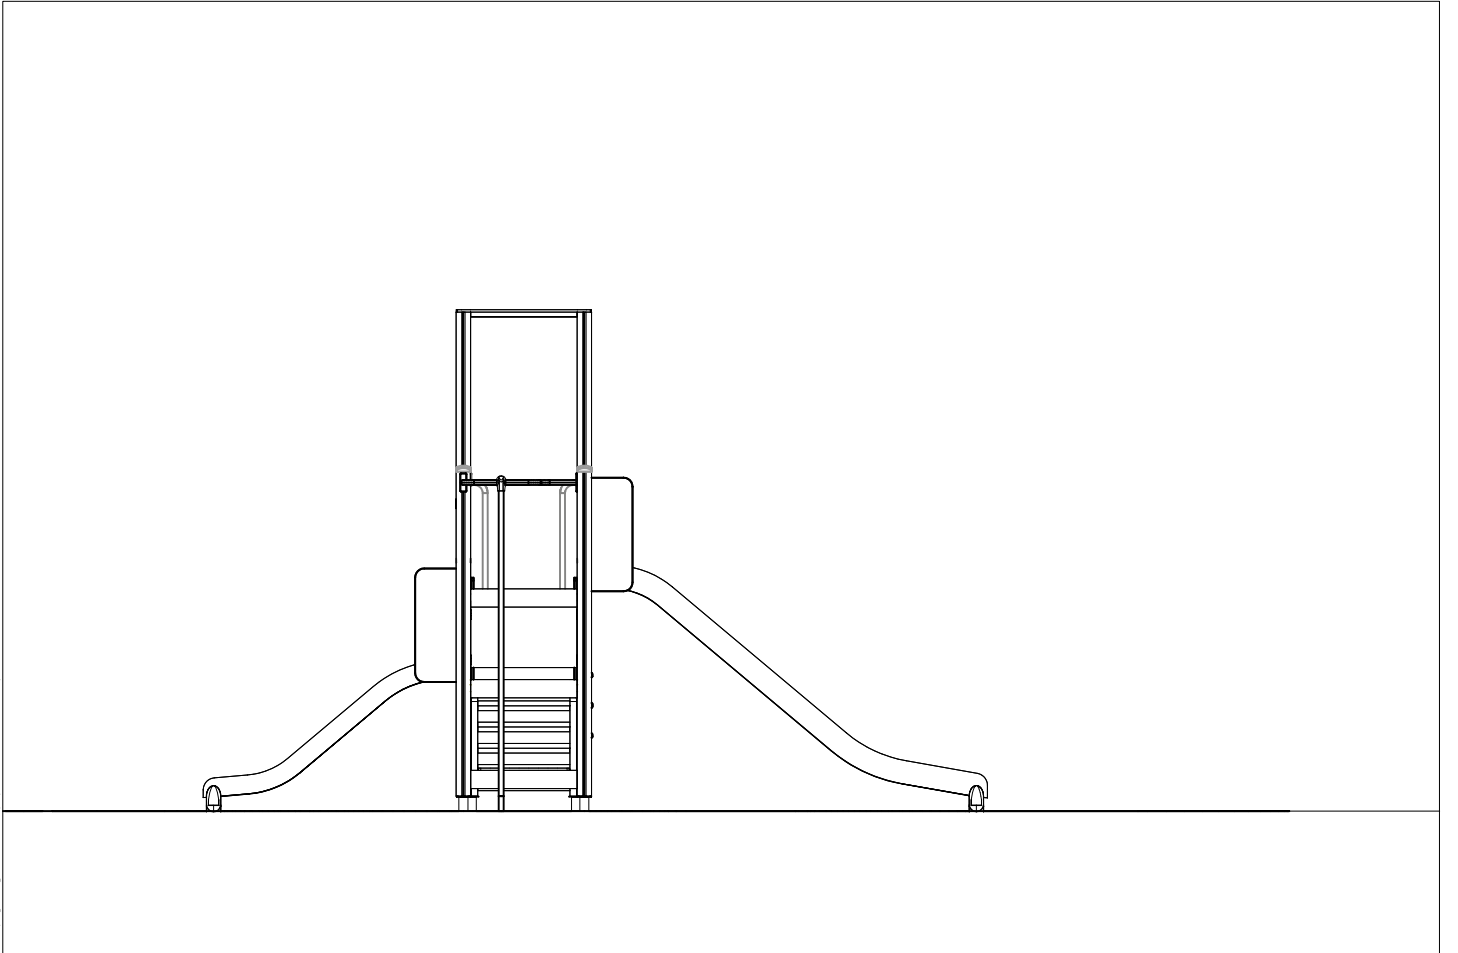

Max falling height.

- EN/AS Impact Area 34.7 m²
- - - - Falling Space 37.8 m²
- Max Falling Height 1470 mm

DATE: 17.3.2021

008986  750x750	PCS 5	702286  65x65	PCS 1	706308-701  10x640x702	PCS 1	706371-701  15x345x750	PCS 4	706428  15x93x888	PCS 4	706429-604  32x45x704	PCS 4
706436-701  10x640x702	PCS 3	706439-604  L 704	PCS 12	706441-604  93x93x1550	PCS 2	706443  32x45x702	PCS 10	706444-604  93x93x3200	PCS 4	706450-604  600x381x2685	PCS 1
706452-604  600x780x1470	PCS 1	706453  15x145x600	PCS 1	706461  15x400x703	PCS 1	706484-604  93x93x2150	PCS 2	706505  35x70x730	PCS 4	706507-701  FASTENER KIT	PCS 1
706531  FASTENER KIT	PCS 10	706533  FASTENER KIT	PCS 2	706534  FASTENER KIT	PCS 4	706535  FASTENER KIT	PCS 5	706541  FASTENER KIT	PCS 1	706542  FASTENER KIT	PCS 1
706548  Box	PCS 1	706558  Box	PCS 1	706766-701  Box	PCS 1	706778  Box	PCS 2	706945  Box	PCS 1	707133  10x80x745	PCS 2
707145-604  43x93x717	PCS 2	707146-701  15x145x1153	PCS 4	707191-604  +870	PCS 1	707224  Box	PCS 1	707446  Box	PCS 1	707732  Box	PCS 4
900240  Ø8x70	PCS 8	901868  Ø34x598	PCS 6	901879  Box	PCS 4	901902  Box	PCS 2	901916  L 650	PCS 1	903093  Ø8x90	PCS 48

905138	PCS 4	905196	PCS 4	907688-216	PCS 2	907694-216	PCS 2	907695-216	PCS 1	907698-216	PCS 1
											
GRAY		GRAY				L 704				L 2054	
907701-216	PCS 2	909511	PCS 10	909519	PCS 11	980114	PCS 4	980123	PCS 4	980131	PCS 16
											
		90x90x650				Ø4x20		Ø7x60		Ø6x60	
P11704	PCS 1		PCS		PCS		PCS		PCS		PCS
											
	PCS		PCS		PCS		PCS		PCS		PCS
	PCS		PCS		PCS		PCS		PCS		PCS
	PCS		PCS		PCS		PCS		PCS		PCS