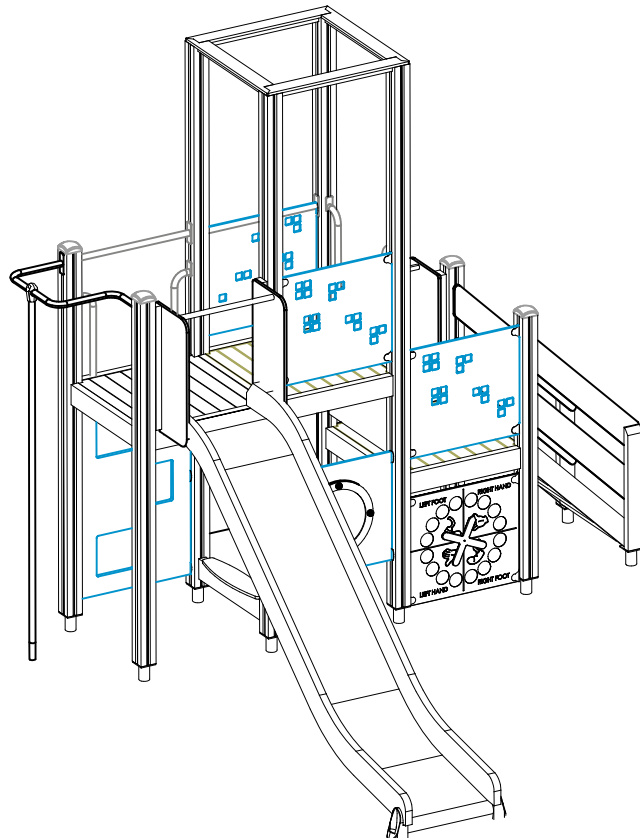

Max falling height.

- EN/AS Impact Area 34.7 m²
- - - - Falling Space 37.8 m²
- Max Falling Height 1470 mm

DATE: 17.3.2021

008986  750x750	PCS 5	702286  65x65	PCS 1	706308-701  10x640x702	PCS 1	706371-701  15x345x750	PCS 4	706428  15x93x888	PCS 4	706429-604  32x45x704	PCS 4
706436-701  10x640x702	PCS 3	706439-604  L 704	PCS 12	706441-604  93x93x1550	PCS 2	706443  32x45x702	PCS 10	706444-604  93x93x3200	PCS 4	706450-604  600x381x2685	PCS 1
706452-604  600x780x1470	PCS 1	706453  15x145x600	PCS 1	706461  15x400x703	PCS 1	706484-604  93x93x2150	PCS 2	706505  35x70x730	PCS 4	706507-701  FASTENER KIT	PCS 1
706531  FASTENER KIT	PCS 10	706533  FASTENER KIT	PCS 2	706534  FASTENER KIT	PCS 4	706535  FASTENER KIT	PCS 5	706541  FASTENER KIT	PCS 1	706542  FASTENER KIT	PCS 1
706548  Box	PCS 1	706558  Box	PCS 1	706766-701  Box	PCS 1	706778  Box	PCS 2	706945  Box	PCS 1	707133  10x80x745	PCS 2
707145-604  43x93x717	PCS 2	707146-701  15x145x1153	PCS 4	707191-604  +870	PCS 1	707224  Box	PCS 1	707446  Box	PCS 1	707732  Box	PCS 4
900240  Ø8x70	PCS 8	901868  Ø34x598	PCS 6	901879  Box	PCS 4	901902  Box	PCS 2	901916  L 650	PCS 1	903093  Ø8x90	PCS 48

905138	PCS 4	905196	PCS 4	907688-216	PCS 2	907694-216	PCS 2	907695-216	PCS 1	907698-216	PCS 1
											
GRAY		GRAY				L 704				L 2054	
907701-216	PCS 2	909511	PCS 10	909519	PCS 11	980114	PCS 4	980123	PCS 4	980131	PCS 16
											
		90x90x650				Ø4x20		Ø7x60		Ø6x60	
P11704	PCS 1		PCS		PCS		PCS		PCS		PCS
											
	PCS		PCS		PCS		PCS		PCS		PCS
	PCS		PCS		PCS		PCS		PCS		PCS
	PCS		PCS		PCS		PCS		PCS		PCS