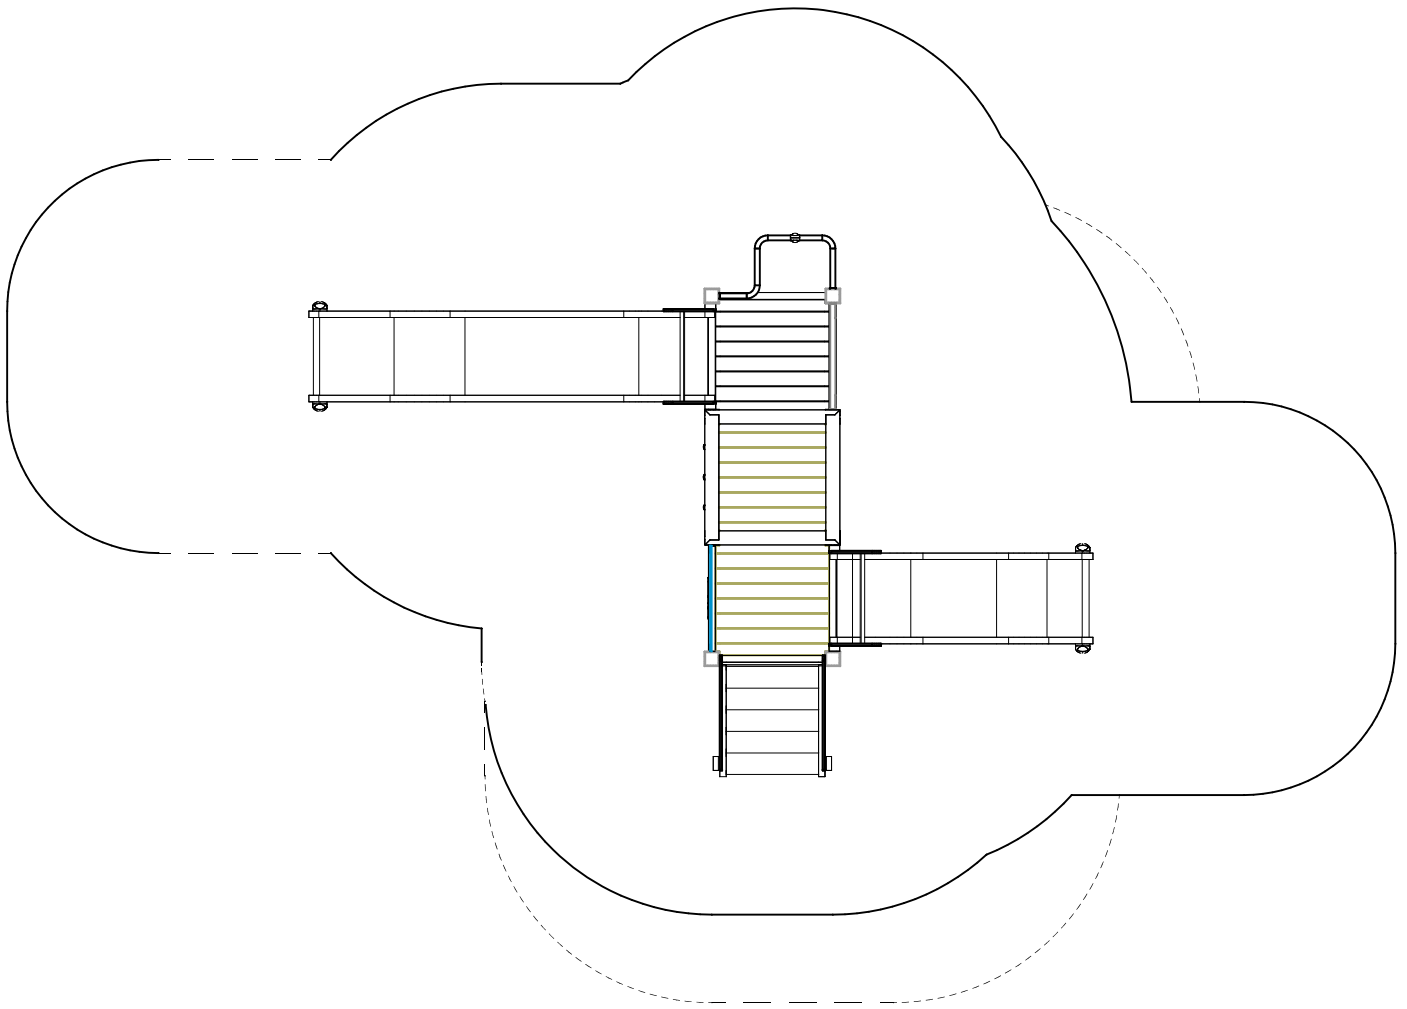

Max falling height.

- EN/AS Impact Area 34.7 m²
- - - - Falling Space 37.8 m²
- Max Falling Height 1470 mm

DATE: 17.3.2021

008986  750x750	PCS 5	702286  65x65	PCS 1	706308-701  10x640x702	PCS 1	706371-701  15x345x750	PCS 4	706428  15x93x888	PCS 4	706429-604  32x45x704	PCS 4
706436-701  10x640x702	PCS 3	706439-604  L 704	PCS 12	706441-604  93x93x1550	PCS 2	706443  32x45x702	PCS 10	706444-604  93x93x3200	PCS 4	706450-604  600x381x2685	PCS 1
706452-604  600x780x1470	PCS 1	706453  15x145x600	PCS 1	706461  15x400x703	PCS 1	706484-604  93x93x2150	PCS 2	706505  35x70x730	PCS 4	706507-701  FASTENER KIT	PCS 1
706531  FASTENER KIT	PCS 10	706533  FASTENER KIT	PCS 2	706534  FASTENER KIT	PCS 4	706535  FASTENER KIT	PCS 5	706541  FASTENER KIT	PCS 1	706542  FASTENER KIT	PCS 1
706548  Box	PCS 1	706558  Box	PCS 1	706766-701  Box	PCS 1	706778  Box	PCS 2	706945  Box	PCS 1	707133  10x80x745	PCS 2
707145-604  43x93x717	PCS 2	707146-701  15x145x1153	PCS 4	707191-604  +870	PCS 1	707224  Box	PCS 1	707446  Box	PCS 1	707732  Box	PCS 4
900240  Ø8x70	PCS 8	901868  Ø34x598	PCS 6	901879  Box	PCS 4	901902  Box	PCS 2	901916  L 650	PCS 1	903093  Ø8x90	PCS 48

905138	PCS 4	905196	PCS 4	907688-216	PCS 2	907694-216	PCS 2	907695-216	PCS 1	907698-216	PCS 1
											
GRAY		GRAY				L 704				L 2054	
907701-216	PCS 2	909511	PCS 10	909519	PCS 11	980114	PCS 4	980123	PCS 4	980131	PCS 16
											
		90x90x650				Ø4x20		Ø7x60		Ø6x60	
P11704	PCS 1		PCS		PCS		PCS		PCS		PCS
											
	PCS		PCS		PCS		PCS		PCS		PCS
	PCS		PCS		PCS		PCS		PCS		PCS
	PCS		PCS		PCS		PCS		PCS		PCS