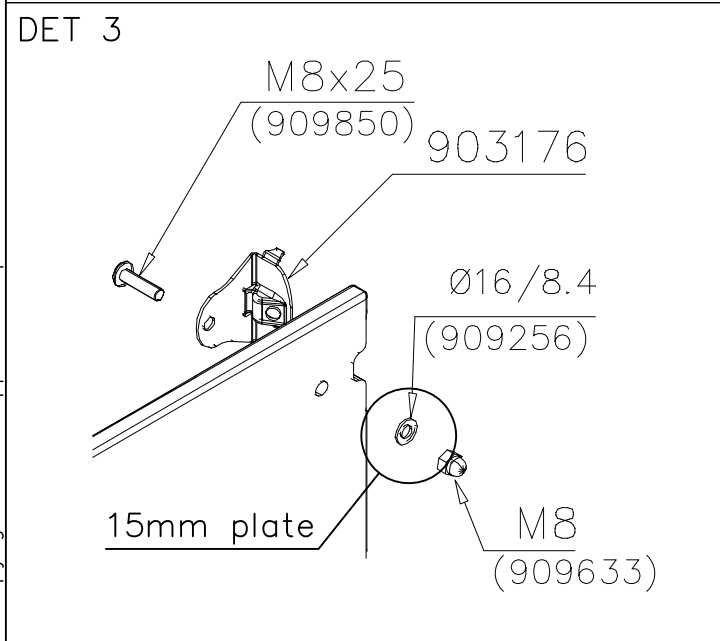

DET 1

DET 2

DET 3

① 008986	PCS	② 706443	PCS
	1		2
750x750		32x45x702	
③ 900240	PCS	④ 980101	PCS
	6		8
Ø8x70		Ø4.5x70	
	PCS		PCS
	PCS		PCS
	PCS		PCS

DET 1

DET 2

Naulanauha kannatinlistan puolelle.
Nail list to the bottom.