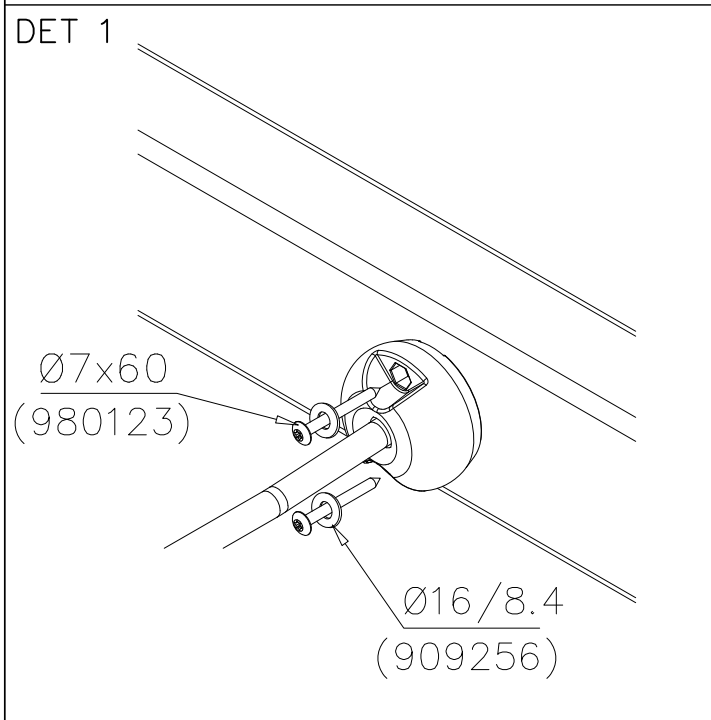

DET 1

DET 2

DET 3

① 008986	PCS	② 706443	PCS
	1		2
750x750		32x45x702	
③ 900240	PCS	④ 980101	PCS
	6		8
Ø8x70		Ø4.5x70	
	PCS		PCS
	PCS		PCS
	PCS		PCS

DET 1

DET 2

Naulanauha kannatinlistan puolelle.
Nail list to the bottom.

① 900240	PCS	② 900727	PCS
	1		1
Ø8x70		M10x80	
	PCS		PCS
③ 907688	PCS	③ 907701	PCS
	1		1
765		545	
	PCS		PCS
	PCS		PCS
	PCS		PCS
	PCS		PCS

① 903176	PCS	② 909850	PCS
	4		4
		M8x25	
③ 909256	PCS	④ 909633	PCS
	8		4
Ø16/8.4x1.6		M8	
⑤ 980123	PCS		PCS
	4		
Ø7x60			