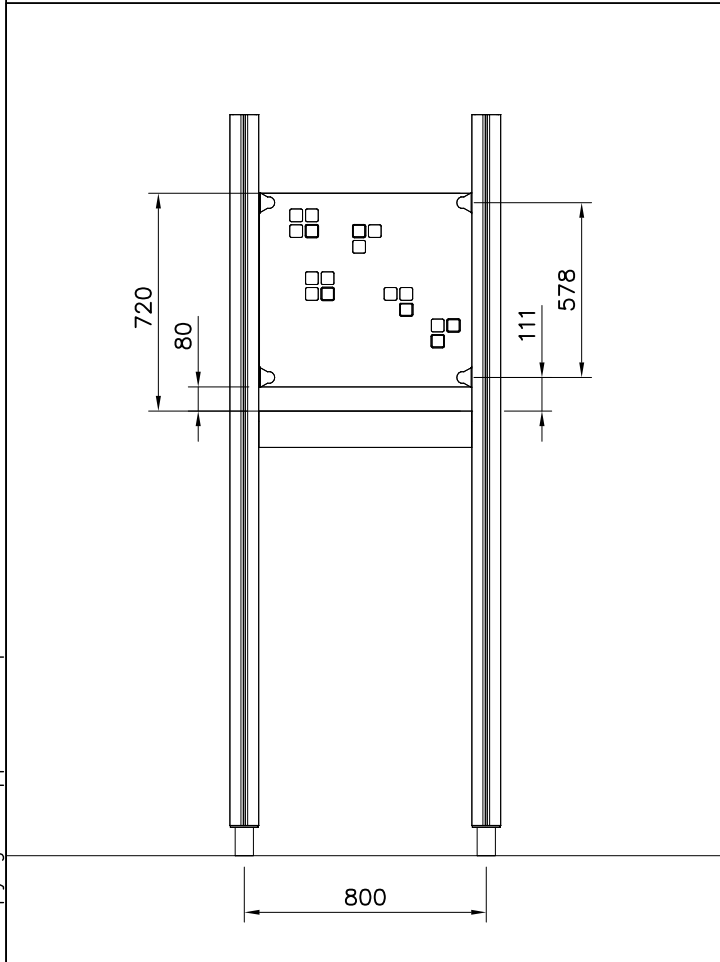

DET 1

DET 2

DET 3

① 008986	PCS	② 706443	PCS
	1		2
750x750		32x45x702	
③ 900240	PCS	④ 980101	PCS
	6		8
Ø8x70		Ø4.5x70	
	PCS		PCS
	PCS		PCS
	PCS		PCS

DET 1

DET 2

Naulanauha kannatinlistan puolelle.
Nail list to the bottom.