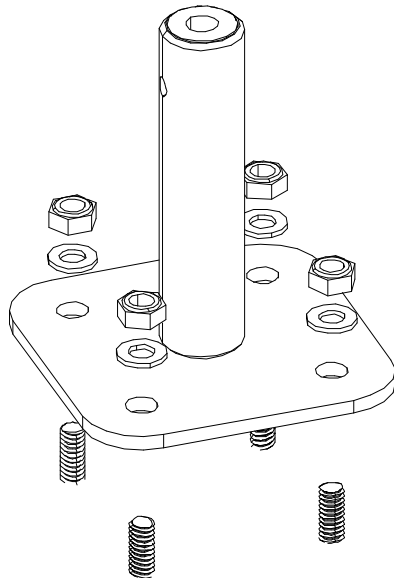

DET 1, 2, 3

① 909531	PCS	① 909513	PCS
	1		1
		60°	
① 909514	PCS	① 902056	PCS
	1		1
		75°	57°
① 902062	PCS		PCS
	1		
		70°	
	PCS		PCS
	PCS		PCS
② 909628	PCS		PCS
	4		
M10x100			

DET 1

DET 2

DET 3

LAPPSET®
BETON FOUNDATION

FOOT

DATE: 27.10.2015

1(1)

② 905104	PCS		PCS
	4		
 M10	PCS		PCS

905104

① 901920	PCS	② 909628	PCS
	1		4
150x130x130		M10x100	
	PCS		PCS

DET 1

DET 2

DET 3

DET 4

① 701665	PCS	② 706873	PCS		
	1		1		
45x95x555		1455x505			
③ 706871	PCS	④ 706872	PCS		
	1		1		
95x1005x1365		95x1005x1365			
⑤ 902439	PCS	⑥ 902474	PCS		
	1		1		
Left Hand		Right Hand			
⑦ 909117	PCS	⑧ 900240	PCS		
	4		12		
M8x100		8x70			
⑨ 980123	PCS	⑩ 980128	PCS	⑪ 909256	PCS
	4		13		14
Ø7x60		Ø7x40		Ø16/8.4	