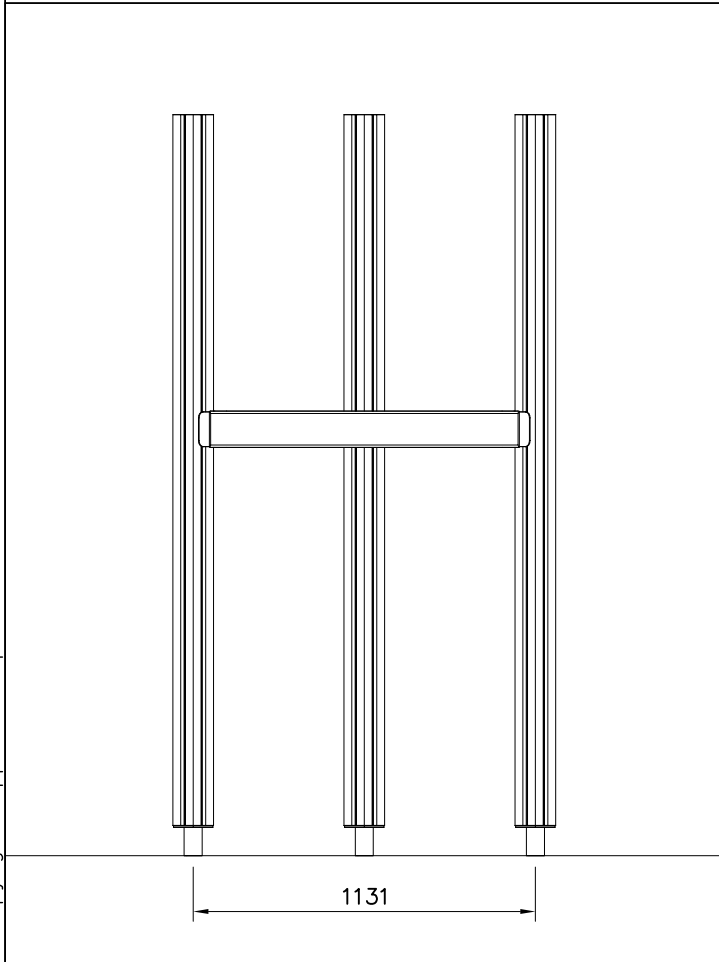

M12
(909248)

ROPE LADDER COLOR OPTIONS

xxxxxx-301	BLUE
xxxxxx-302	RED
xxxxxx-303	BEIGE
xxxxxx-304	GRAY
xxxxxx-305	BLACK
xxxxxx-306	YELLOW

BOOM OPTIONS		
706510	706510-602	DARK BROWN
	706510-603	LIGHT BROWN
45x120x1030	706510-604	LIGHT GRAY