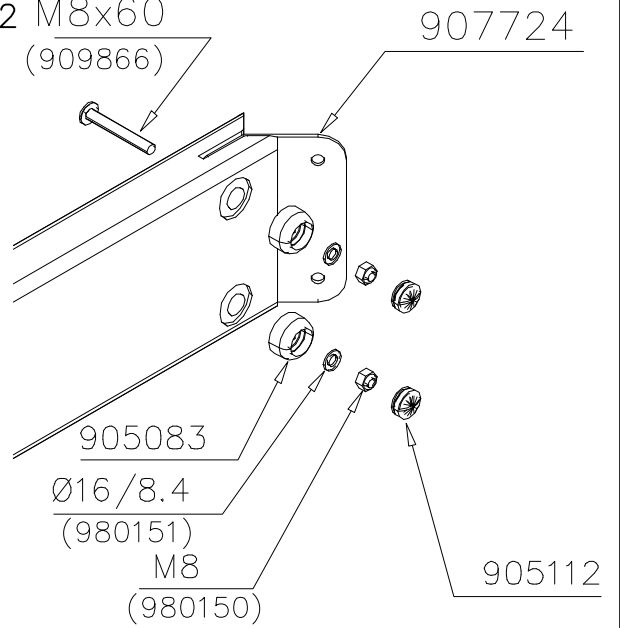

M12
(909248)

ROPE LADDER COLOR OPTIONS

xxxxxx-301	BLUE
xxxxxx-302	RED
xxxxxx-303	BEIGE
xxxxxx-304	GRAY
xxxxxx-305	BLACK
xxxxxx-306	YELLOW

BOOM OPTIONS		
706510	706510-602	DARK BROWN
	706510-603	LIGHT BROWN
45x120x1030	706510-604	LIGHT GRAY

DET 1

DET 2 M8x60
(909866)

DET 3

① 900240	PCS 4	② 900342	PCS 2
			
Ø8x70		M8x16	
③ 901900	PCS 2	④ 901939	PCS 1
			
20.5x36.2x56		M12x70	
⑤ 909850	PCS 1	⑥ 980150	PCS 1
			
M8x25		M8	
⑦ 901182	PCS 1	⑧ 901902	PCS 2
			
Ø11/M8x40		30.7x60.9x100	
	PCS		PCS
	PCS		PCS
○ 907829	PCS 1	○ 907698	PCS 1
			
Ø33,7x1454		Ø33,7x2054	
○ 907817	PCS 1	○ 907695	PCS 1
			
Ø33,7x2554			