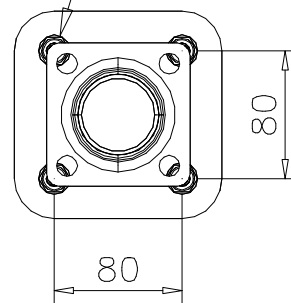

DEEP FOUNDATION

CONCRETE: 300x1400x1800

SURFACE FOUNDATION

SURFACE FOUNDATION

Pre-drill hole
 $\varnothing 10 \downarrow 90$ (x4)

SURFACE FOUNDATION

**Tuotekyltti tulee tuotteen mukana yhdellä seuraavista tavoista:****1) Metallinen tuotekyltti ja kiinnitysruuvit**