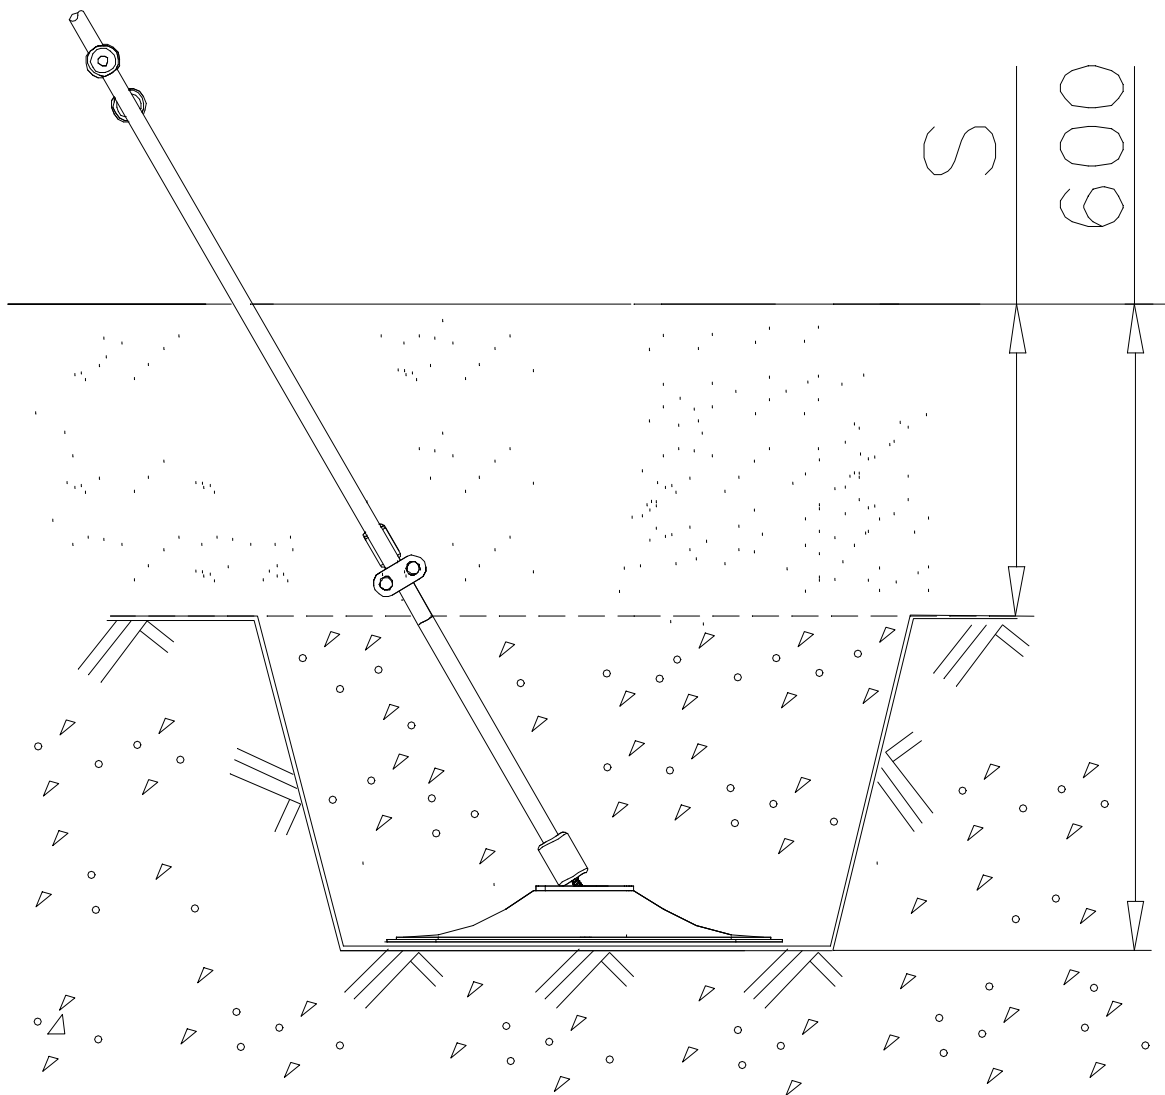

LAPPSET® DEEP FOUNDATION

ROPE LADDER

DATE: 30.6.2016

1(1)

①	905051	PCS	②	909519	PCS
		2			2
					
	Ø24/8.4		50x380x380		
③	909867	PCS	④	909633	PCS
		2			2
					
	M8x70		M8		
⑤	903093	PCS			PCS
		4			
					
	Ø8x90				
○	706462	PCS	○	707393	PCS
		1			1
					
	+1470		+1970		