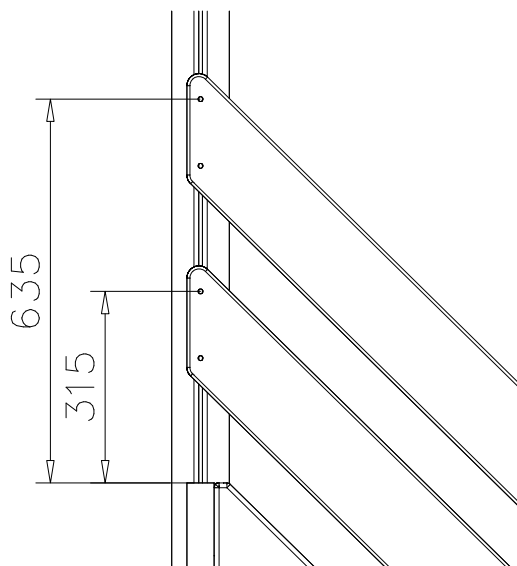

10x150x1003

706898 DARK GRAY

DET 1

DET 2

DET 3

DET 4

DET 5

DET 6