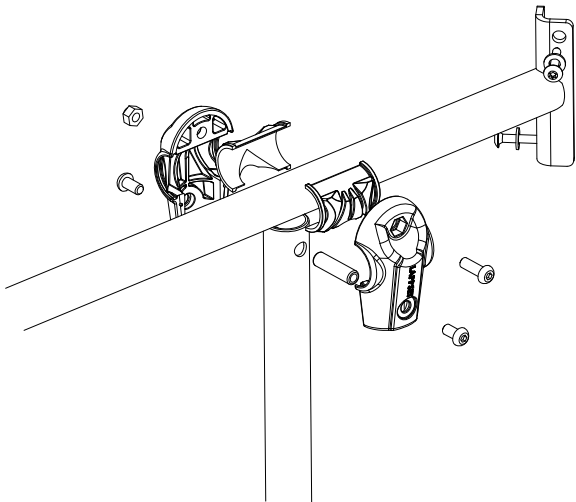

OPTION 2. Wall on either side (move vertical bar 70mm)

DET 1

DET 2

LAPPSET® FASTENER KIT

707652

DATE: 23.3.2016

1(4)

① 900240	PCS 10	② 900727	PCS 2
			
Ø8x70		M10x80	
	PCS		PCS
	PCS		PCS
	PCS		PCS
	PCS		PCS
○ 707113	PCS 1	○ 904904	PCS 2
			
○ 907688	PCS 2	○ 908226	PCS 2
			
40x765x114		90x96,5x704	
	PCS		PCS