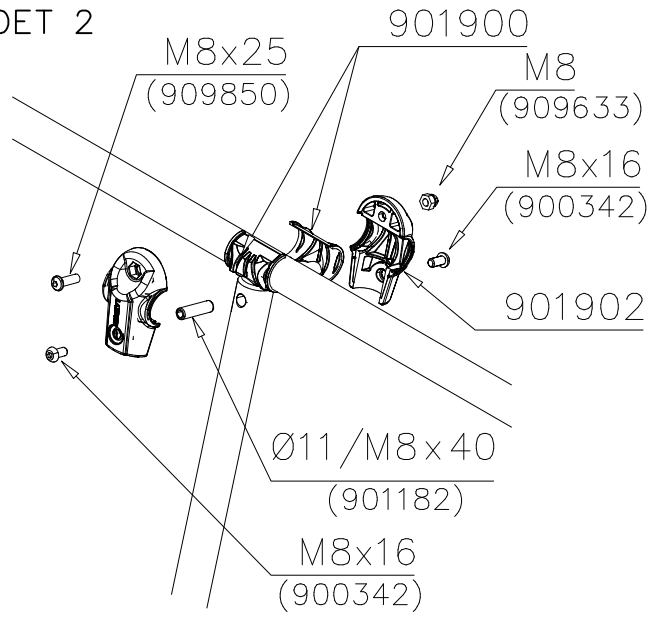

DET 1

DET 2 M8x60
(909866)

DET 3

① 900240	PCS 4	② 900342	PCS 2
			
Ø8x70		M8x16	
③ 901900	PCS 2	④ 901939	PCS 1
			
20.5x36.2x56		M12x70	
⑤ 909850	PCS 1	⑥ 980150	PCS 1
			
M8x25		M8	
⑦ 901182	PCS 1	⑧ 901902	PCS 2
			
Ø11/M8x40		30.7x60.9x100	
	PCS		PCS
	PCS		PCS
○ 907829	PCS 1	○ 907698	PCS 1
			
Ø33,7x1454		Ø33,7x2054	
○ 907817	PCS 1	○ 907695	PCS 1
			
Ø33,7x2554			

DET 1

DET 2

DET 3

DET 4

Or
 Mirror

LAPPSET® DEEP FOUNDATION

POLE

DATE: 15.5.2014