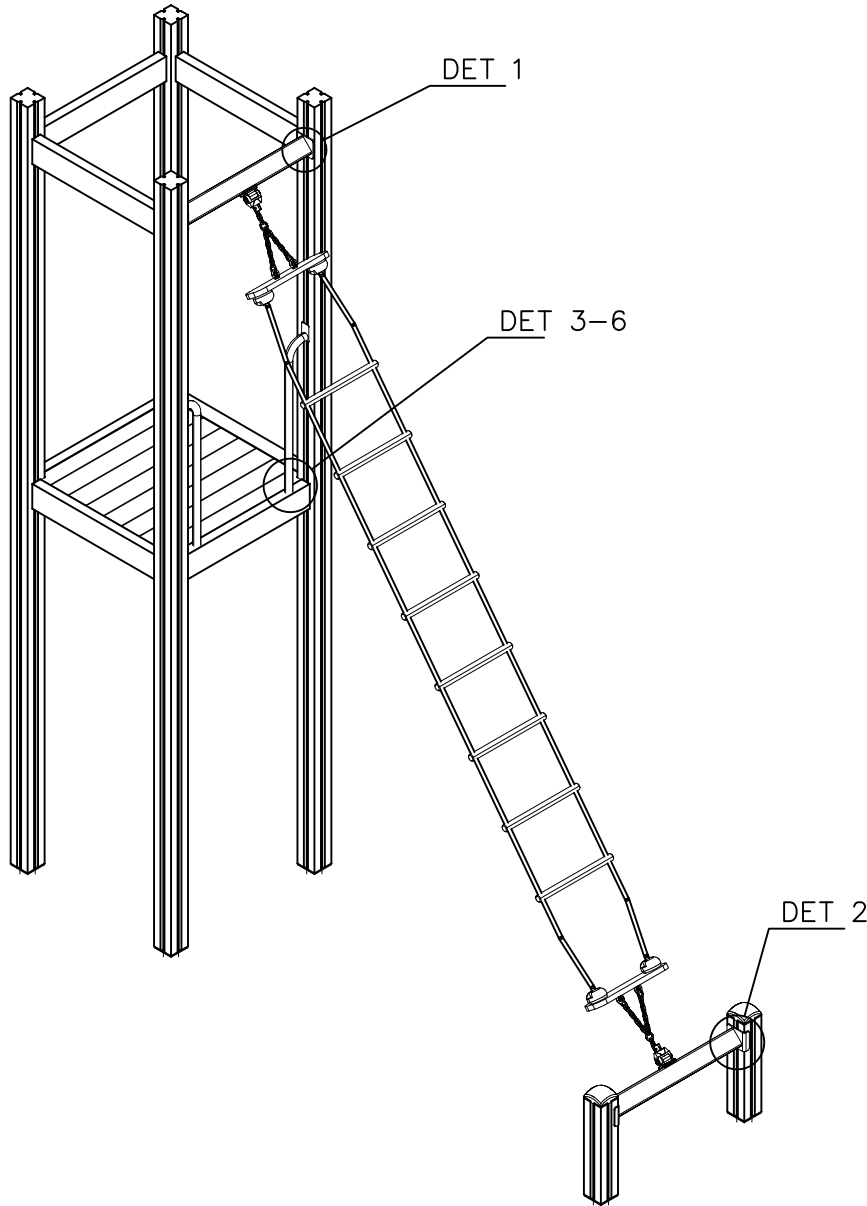

OPTION 2. Wall on either side (move vertical bar 70mm)

DET 1

DET 2

LAPPSET® FASTENER KIT

707652

DATE: 23.3.2016

1(4)

① 900240	PCS 10	② 900727	PCS 2
			
Ø8x70		M10x80	
	PCS		PCS
	PCS		PCS
	PCS		PCS
	PCS		PCS
○ 707113	PCS 1	○ 904904	PCS 2
			
○ 907688	PCS 2	○ 908226	PCS 2
			
40x765x114		90x96,5x704	
	PCS		PCS