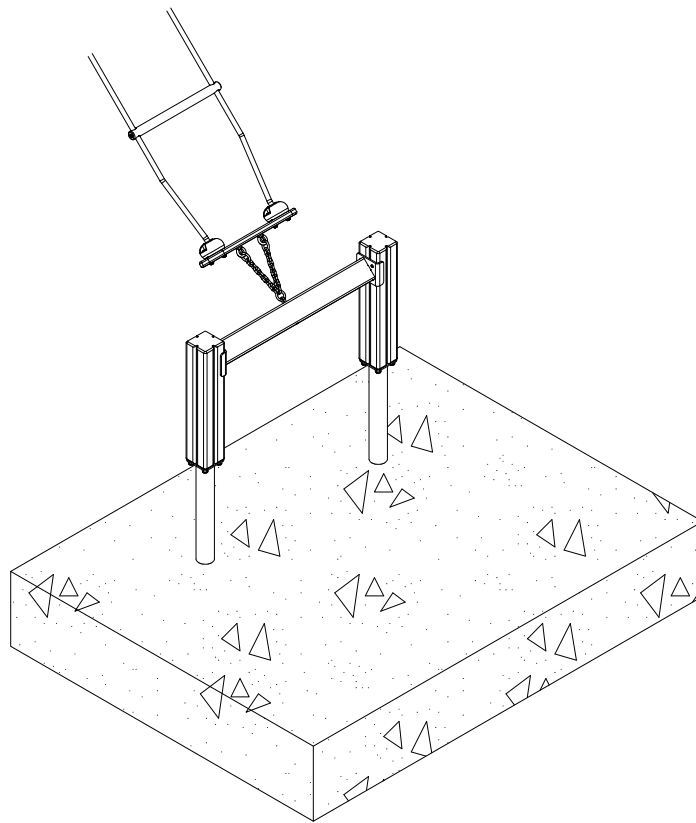

DEEP FOUNDATION

CONCRETE: 300x1400x1800

SURFACE FOUNDATION

SURFACE FOUNDATION

Pre-drill hole
 $\varnothing 10 \downarrow 90$ (x4)

SURFACE FOUNDATION

**Tuotekyltti tulee tuotteen mukana yhdellä seuraavista tavoista:****1) Metallinen tuotekyltti ja kiinnitysruuvit**