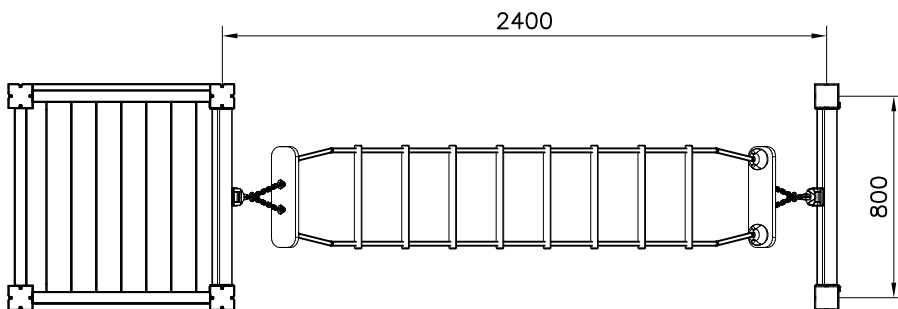

OPTION 2. Wall on either side (move vertical bar 70mm)

DET 1

DET 2

LAPPSET® FASTENER KIT

707652

DATE: 23.3.2016

1(4)

① 900240	PCS 10	② 900727	PCS 2
			
Ø8x70		M10x80	
	PCS		PCS
	PCS		PCS
	PCS		PCS
	PCS		PCS
○ 707113	PCS 1	○ 904904	PCS 2
			
○ 907688	PCS 2	○ 908226	PCS 2
			
40x765x114		90x96,5x704	
	PCS		PCS