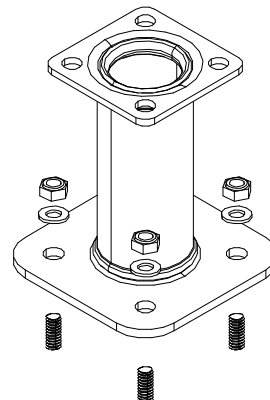

DEEP FOUNDATION

CONCRETE: 300x1400x1800

SURFACE FOUNDATION

SURFACE FOUNDATION

Pre-drill hole
 $\varnothing 10 \downarrow 90$ (x4)

SURFACE FOUNDATION

**Tuotekyltti tulee tuotteen mukana yhdellä seuraavista tavoista:****1) Metallinen tuotekyltti ja kiinnitysruuvit**