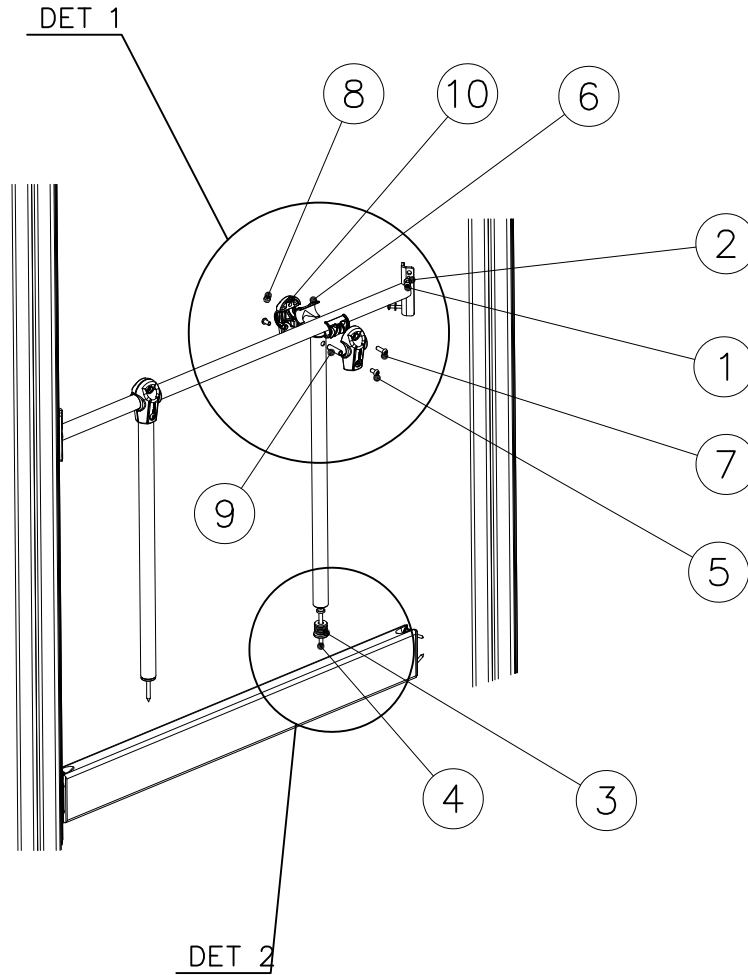

	PCS		PCS
	PCS		PCS

OPTION 1. No wall on the sides

①	980128	PCS	②	909256	PCS
		4			4
	93x93x2150			Ø16/8.4	
③	908057	PCS	④	903093	PCS
		2			2
	Ø32/29-L5/30			Ø8x90	
⑤	900342	PCS	⑥	901900	PCS
		4			4
	M8x16			20.5x36.2x56	
⑦	909850	PCS	⑧	980150	PCS
		2			2
	M8x25			M8	
⑨	901182	PCS	⑩	901902	PCS
		2			4
	Ø11/M8x40			30.7x60.9x100	
		PCS			PCS
		PCS	○	908044	PCS
					2
				Ø33.7x679	
○	911529	PCS	○	907920	PCS
		1			1
		OR			

OPTION 2. Wall on either side (move vertical bar 70mm)

DET 1

DET 2

LAPPSET® FASTENER KIT

707652

DATE: 23.3.2016

1(4)

① 900240	PCS 10	② 900727	PCS 2
			
Ø8x70		M10x80	
	PCS		PCS
	PCS		PCS
	PCS		PCS
	PCS		PCS
○ 707113	PCS 1	○ 904904	PCS 2
			
○ 907688	PCS 2	○ 908226	PCS 2
			
40x765x114		90x96,5x704	
	PCS		PCS