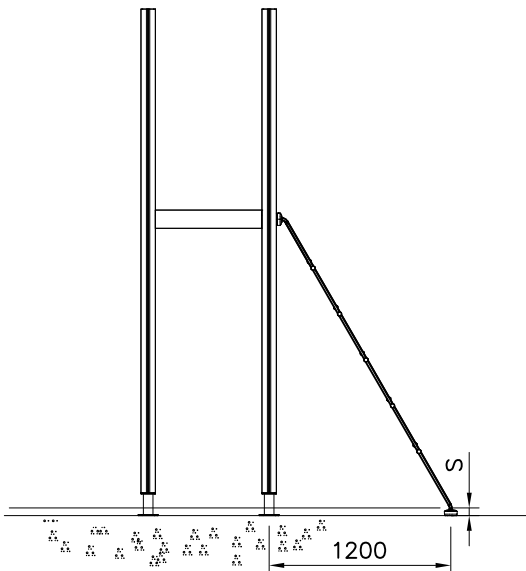

DET 3

BOOM OPTIONS		
706510	706510-602	DARK BROWN
	706510-603	LIGHT BROWN
45x120x1030	706510-604	LIGHT GRAY

DET 1

DET 2 M8x60  
 (909866)

DET 3

+870

+1470

+1970