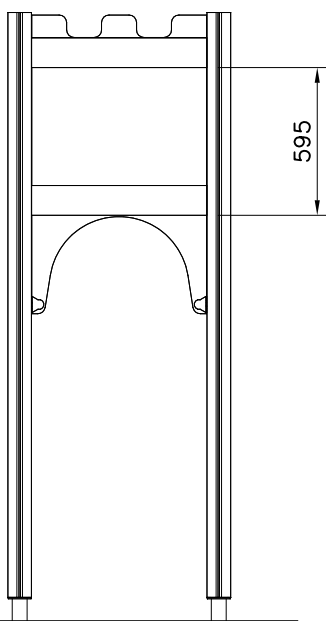

POST 707145  43x93x717	707145-602 DARK BROWN 707145-603 LIGHT BROWN 707145-604 LIGHT GRAY	
---	--	--

POST OPTIONS

--	--	--

--	--	--

① 707191  +870	PCS 1	② 707145  43x93x717	PCS 2	③ 707146  15x145x1153	PCS 4	④ 900859  M8x90	PCS 2	⑤ 905104  M10	PCS 4	⑥ 909633  M8	PCS 2
⑦ 980123  Ø7x60	PCS 8	⑧ 980128  Ø7x40	PCS 15	⑨ 980152  Ø24/8.4x2	PCS 2		PCS		PCS		PCS

DET 1

DET 2

① 903215	PCS	② 909852	PCS
	2		2
		M8x30	
③ 909256	PCS	④ 909633	PCS
	4		2
Ø16/8.4x1.6		M8	
⑤ 980123	PCS	⑥ 980128	PCS
	2		6
Ø7x60		Ø7x40	

COLOR OPTIONS

- 605 DARK GRAY
- 606 LIGHT GRAY
- 607 RED
- 608 BLUE
- 610 YELLOW
- 611 LIME
- 609 GREEN
- 612 FUXIA

### WALL OPTIONS

707470

1200x702

DET 1

DET 2

DET 3

① 900240  Ø8x70	PCS 2		PCS
	PCS		PCS
	PCS		PCS
○ 707302 	PCS 1	○ 707303 	PCS 1
○ 707304 	PCS 1	○ 707305 	PCS 1
	PCS		PCS
	PCS		PCS
	PCS		PCS

① 980128	PCS		PCS
	6		
Ø7x40			
	PCS		PCS
	PCS		PCS

980154	PCS	905083	PCS	905112	PCS	909142	PCS	909233	PCS	909238	PCS
	16		8		8		8		4		8
Ø24/13		Ø32		Ø22		12x70		8x100		8x90	
909248	PCS	909873	PCS	980102	PCS	980104	PCS	980150	PCS	980151	PCS
	8		8		32		20		8		20
M12		8x40		5x40		5x90		M8		Ø16/8,4	