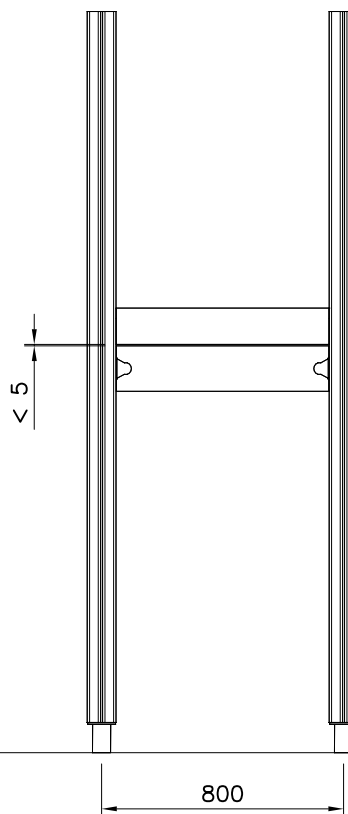

① 903176	PCS	② 909850	PCS
	4		4
		M8x25	
③ 909256	PCS	④ 909633	PCS
	8		4
Ø16/8.4x1.6		M8	
⑤ 980123	PCS		PCS
	4		
Ø7x60			
	PCS		PCS

DET 1

DET 2

Naulanauha kannatinlistan puolelle.  
Nail list to the bottom.

DET 1

DET 2

DET 3

DET 4

DET 5

DET 6

① 706896	PCS	② 903176	PCS
	1		2
15x150x703			
③ 909850	PCS	④ 909256	PCS
	2		2
M8x25		Ø16/8.4x1.6	
⑤ 909633	PCS	⑥ 980123	PCS
	2		2
M8		Ø7x60	
	PCS		PCS

OR