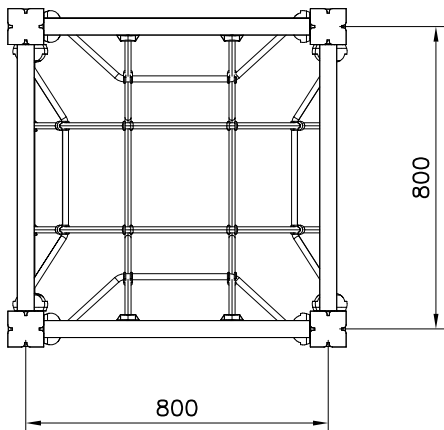

DET 1

DET 2

① 707341 1520x705	PCS 1	② 900240 Ø8x70	PCS 40
③ 980123 Ø7x60	PCS 8	④ 980128 Ø7x40	PCS 4
	PCS		PCS
	PCS		PCS
	PCS		PCS
	PCS		PCS

NET OPTIONS

707341

1520x705

- 707341-301 BLUE
- 707341-302 RED
- 707341-303 BEIGE
- 707341-304 GREY
- 707341-305 BLACK