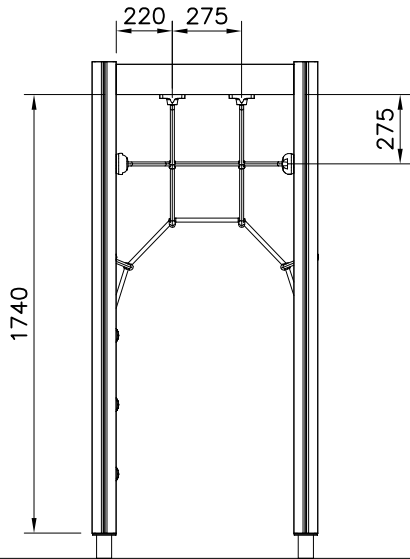

POST 707145  43x93x717	707145-602 DARK BROWN 707145-603 LIGHT BROWN 707145-604 LIGHT GRAY	
---	--	--

POST OPTIONS

--	--	--

--	--	--

① 707191  +870	PCS 1	② 707145  43x93x717	PCS 2	③ 707146  15x145x1153	PCS 4	④ 900859  M8x90	PCS 2	⑤ 905104  M10	PCS 4	⑥ 909633  M8	PCS 2
⑦ 980123  Ø7x60	PCS 8	⑧ 980128  Ø7x40	PCS 15	⑨ 980152  Ø24/8.4x2	PCS 2		PCS		PCS		PCS

DET 1

DET 2

① 707341 1520x705	PCS 1	② 900240 Ø8x70	PCS 40
③ 980123 Ø7x60	PCS 8	④ 980128 Ø7x40	PCS 4
	PCS		PCS
	PCS		PCS
	PCS		PCS
	PCS		PCS

NET OPTIONS

707341

1520x705

- 707341-301 BLUE
- 707341-302 RED
- 707341-303 BEIGE
- 707341-304 GREY
- 707341-305 BLACK