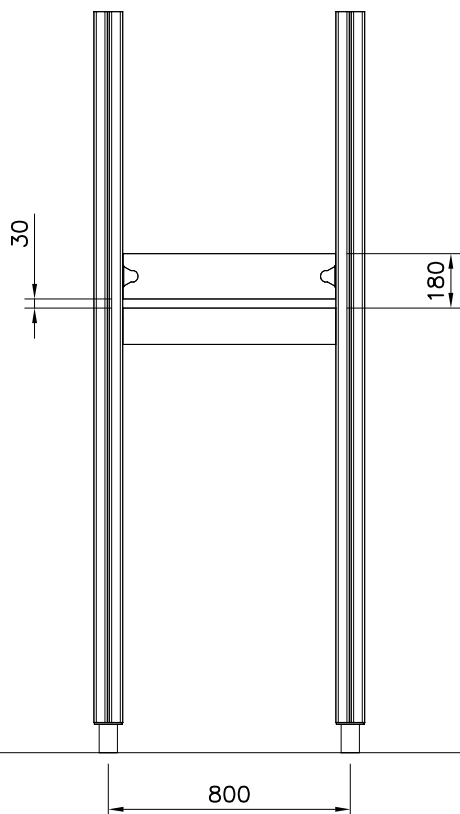

① 903176	PCS	② 909850	PCS
	4		4
		M8x25	
③ 909256	PCS	④ 909633	PCS
	8		4
Ø16/8.4x1.6		M8	
⑤ 980123	PCS		PCS
	4		
Ø7x60			
	PCS		PCS

DET 1

DET 2

Naulanauha kannatinlistan puolelle.  
Nail list to the bottom.

DET 1

DET 2

DET 3

DET 4

DET 5

DET 6

① 706896	PCS	② 903176	PCS
	1		2
15x150x703			
③ 909850	PCS	④ 909256	PCS
	2		2
M8x25		Ø16/8.4x1.6	
⑤ 909633	PCS	⑥ 980123	PCS
	2		2
M8		Ø7x60	
	PCS		PCS

OR