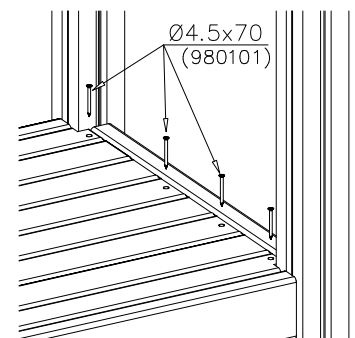

Naulanauha kannatinlistan puolelle.
Nail list to the bottom.