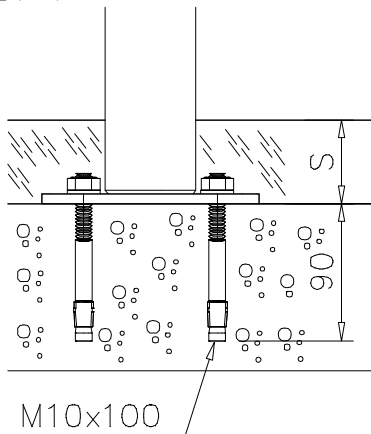

ROPE LADDER OPTIONS

- xxxxxx-301 BLUE
- xxxxxx-302 RED
- xxxxxx-303 BEIGE
- xxxxxx-304 GRAY
- xxxxxx-305 BLACK
- xxxxxx-306 YELLOW

DET 1, 2, 3

① 909531	PCS	① 909513	PCS
	1		1
		60°	
① 909514	PCS	① 902056	PCS
	1		1
		75°	57°
① 902062	PCS		PCS
	1		
		70°	
	PCS		PCS
	PCS		PCS
② 909628	PCS		PCS
	4		
M10x100			

DET 1

DET 2

DET 3

**LAPPSET®**  
**BETON FOUNDATION**

**FOOT**

DATE: 27.10.2015

**1(1)**

② 905104	PCS		PCS
	4		
 M10	PCS		PCS