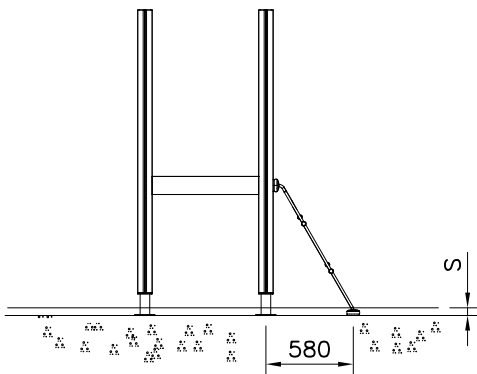

DET 3

BOOM OPTIONS		
706510	706510-602	DARK BROWN
	706510-603	LIGHT BROWN
45x120x1030	706510-604	LIGHT GRAY

DET 1

DET 2 M8x60  
 (909866)

DET 3

+870

+1470

+1970

ROPE LADDER OPTIONS

- xxxxxx-301 BLUE
- xxxxxx-302 RED
- xxxxxx-303 BEIGE
- xxxxxx-304 GRAY
- xxxxxx-305 BLACK
- xxxxxx-306 YELLOW

DET 1, 2, 3

① 909531	PCS	① 909513	PCS
	1		1
		60°	
① 909514	PCS	① 902056	PCS
	1		1
		75°	57°
① 902062	PCS		PCS
	1		
		70°	
	PCS		PCS
	PCS		PCS
② 909628	PCS		PCS
	4		
M10x100			