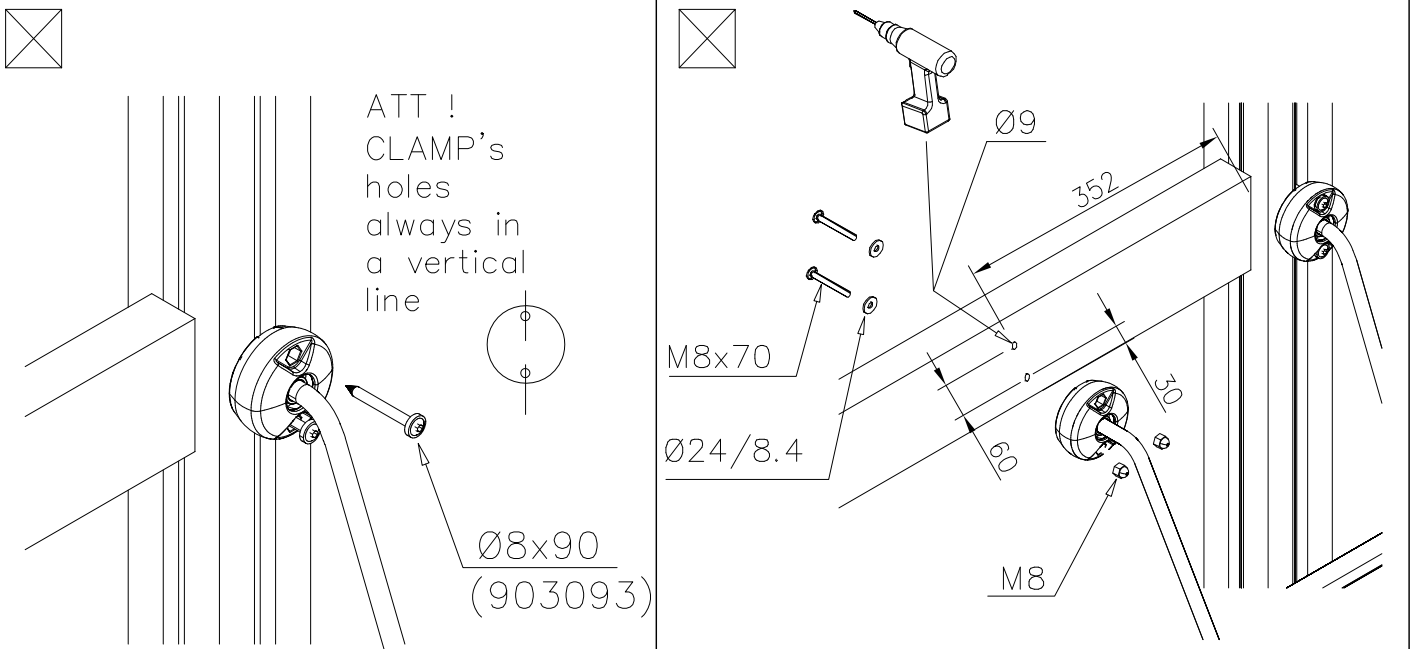

ROPE LADDER OPTIONS

- xxxxxx-301 BLUE
- xxxxxx-302 RED
- xxxxxx-303 BEIGE
- xxxxxx-304 GRAY
- xxxxxx-305 BLACK
- xxxxxx-306 YELLOW

DET 1, 2, 3

① 909531	PCS	① 909513	PCS
	1		1
		60°	
① 909514	PCS	① 902056	PCS
	1		1
		75°	57°
① 902062	PCS		PCS
	1		
		70°	
	PCS		PCS
	PCS		PCS
② 909628	PCS		PCS
	4		
M10x100			