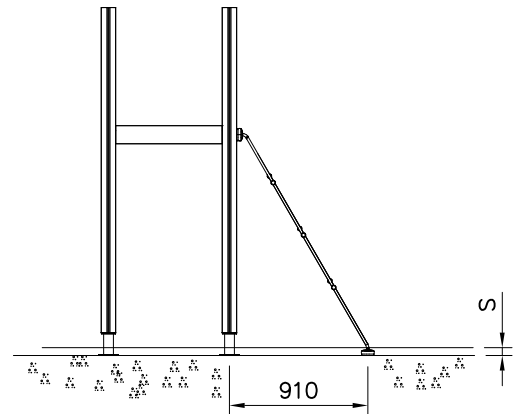

DET 3

BOOM OPTIONS		
706510	706510-602	DARK BROWN
	706510-603	LIGHT BROWN
45x120x1030	706510-604	LIGHT GRAY

DET 1

DET 2 M8x60  
 (909866)

DET 3

+870

+1470

+1970