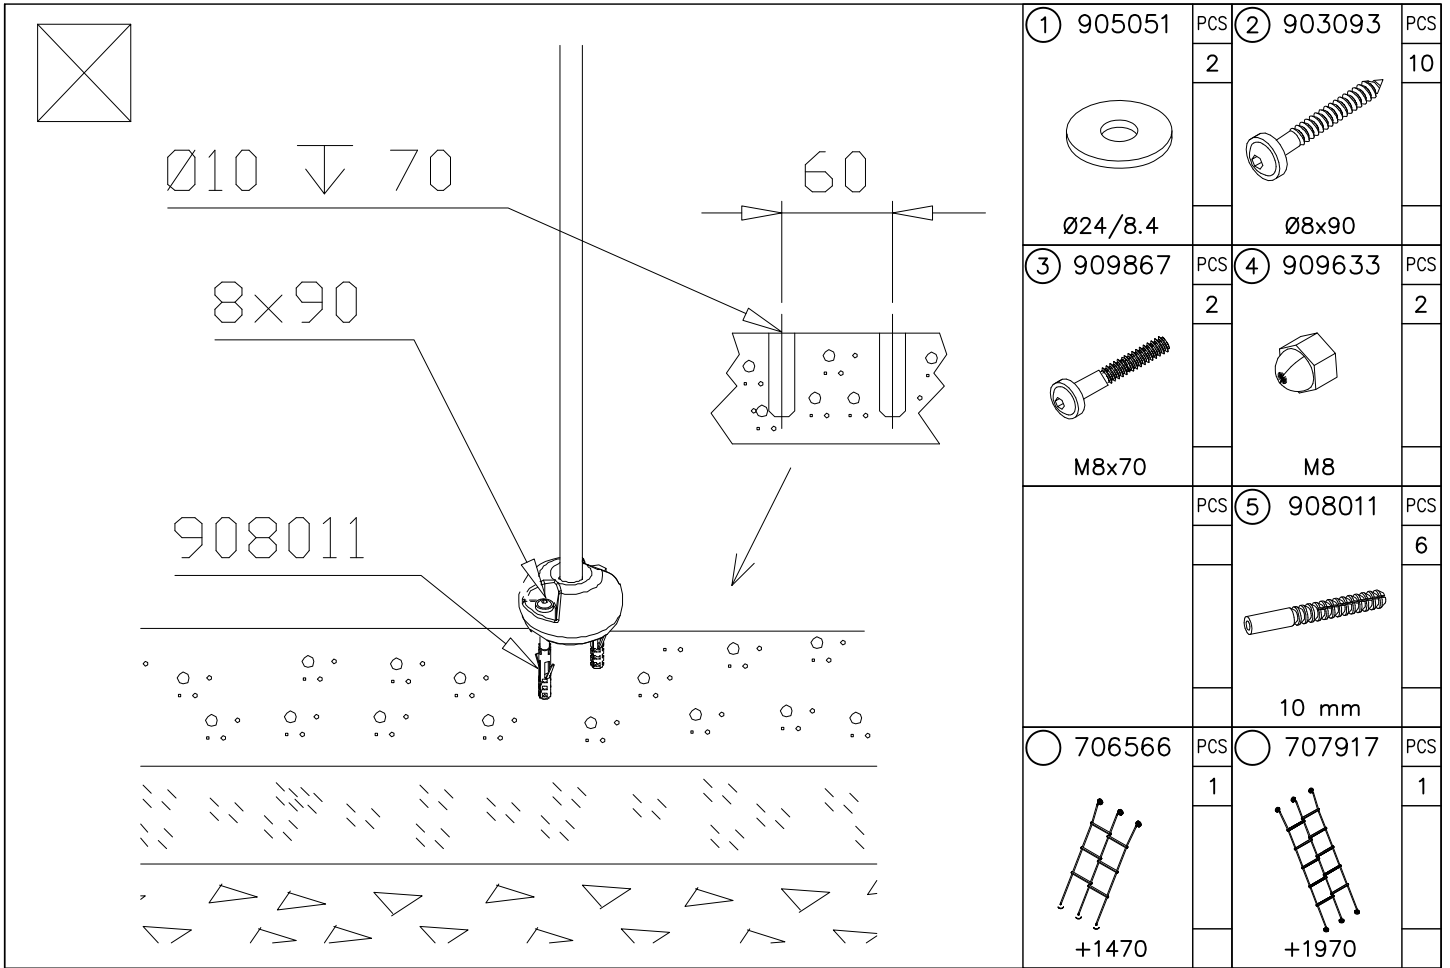

ROPE LADDER OPTIONS

- xxxxxx-301 BLUE
- xxxxxx-302 RED
- xxxxxx-303 BEIGE
- xxxxxx-304 GRAY
- xxxxxx-305 BLACK
- xxxxxx-306 YELLOW

DET 1, 2, 3

① 909531	PCS	① 909513	PCS
	1		1
		60°	
① 909514	PCS	① 902056	PCS
	1		1
		75°	57°
① 902062	PCS		PCS
	1		
		70°	
	PCS		PCS
	PCS		PCS
② 909628	PCS		PCS
	4		
M10x100			