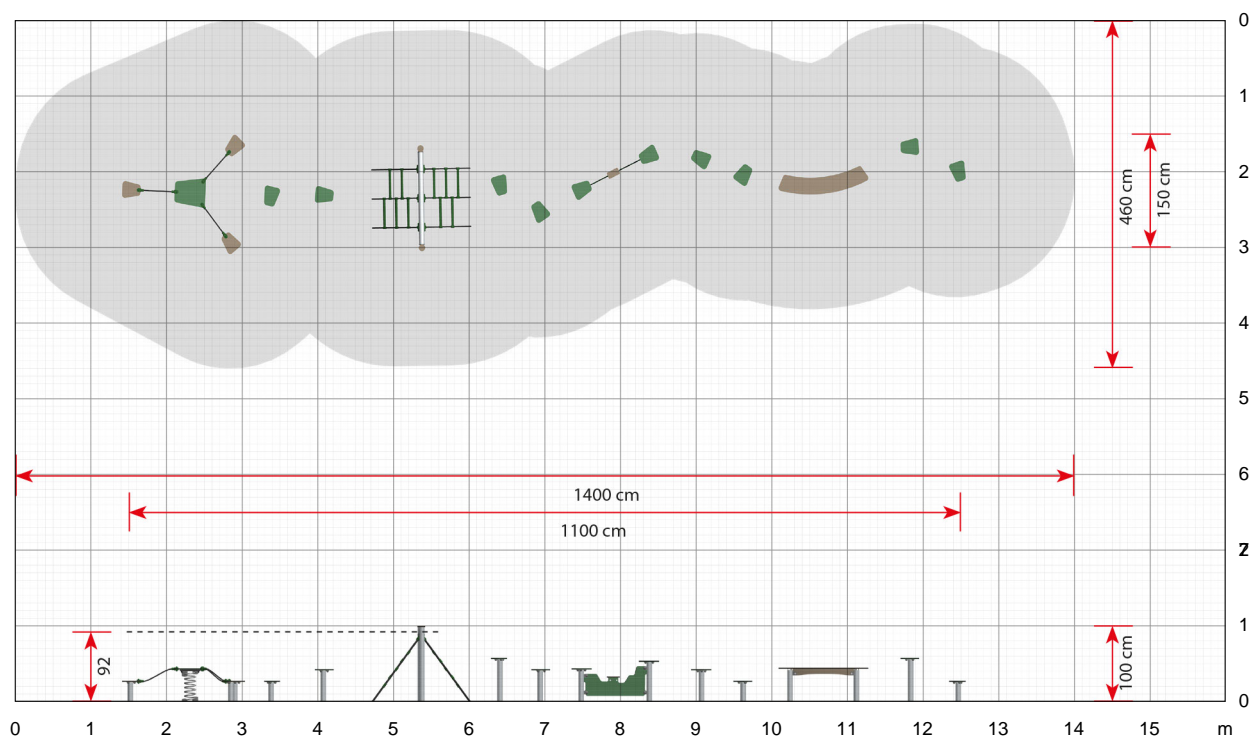

LB0830

Tarzanbane, lige

Målstok 1:100 (når der printes i 100%)

Klik her for at se mere om produktet på vores hjemmeside:
<https://www.ledon.dk/produkt/lb0830/>