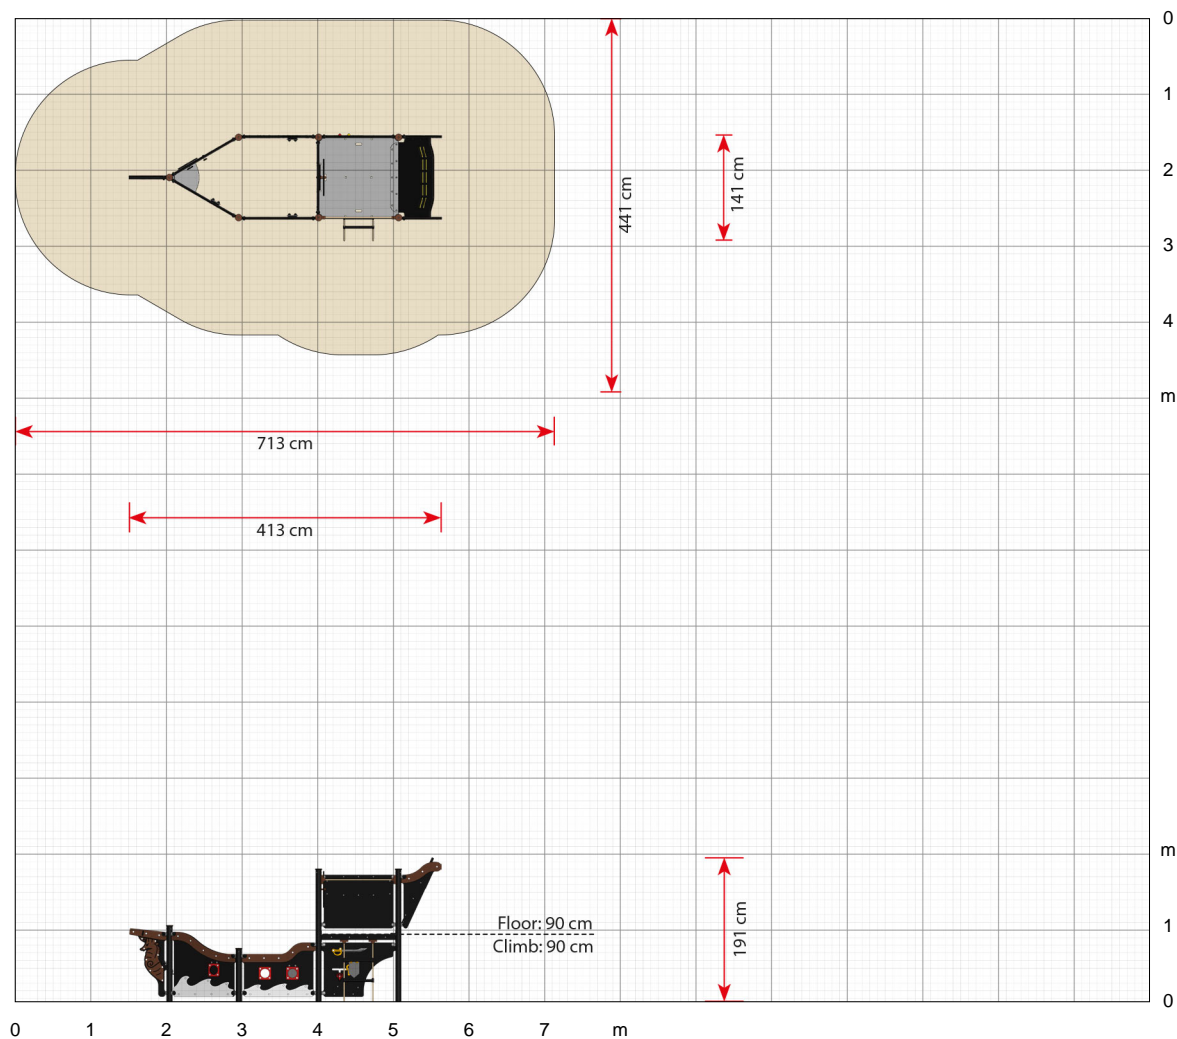

LP110

Leopold, lille piratskib med rebstige

Målstok 1:100 (når der printes i 100%)

Klik her for at se mere om produktet på vores hjemmeside:
<https://www.ledon.dk/produkt/lp110/>