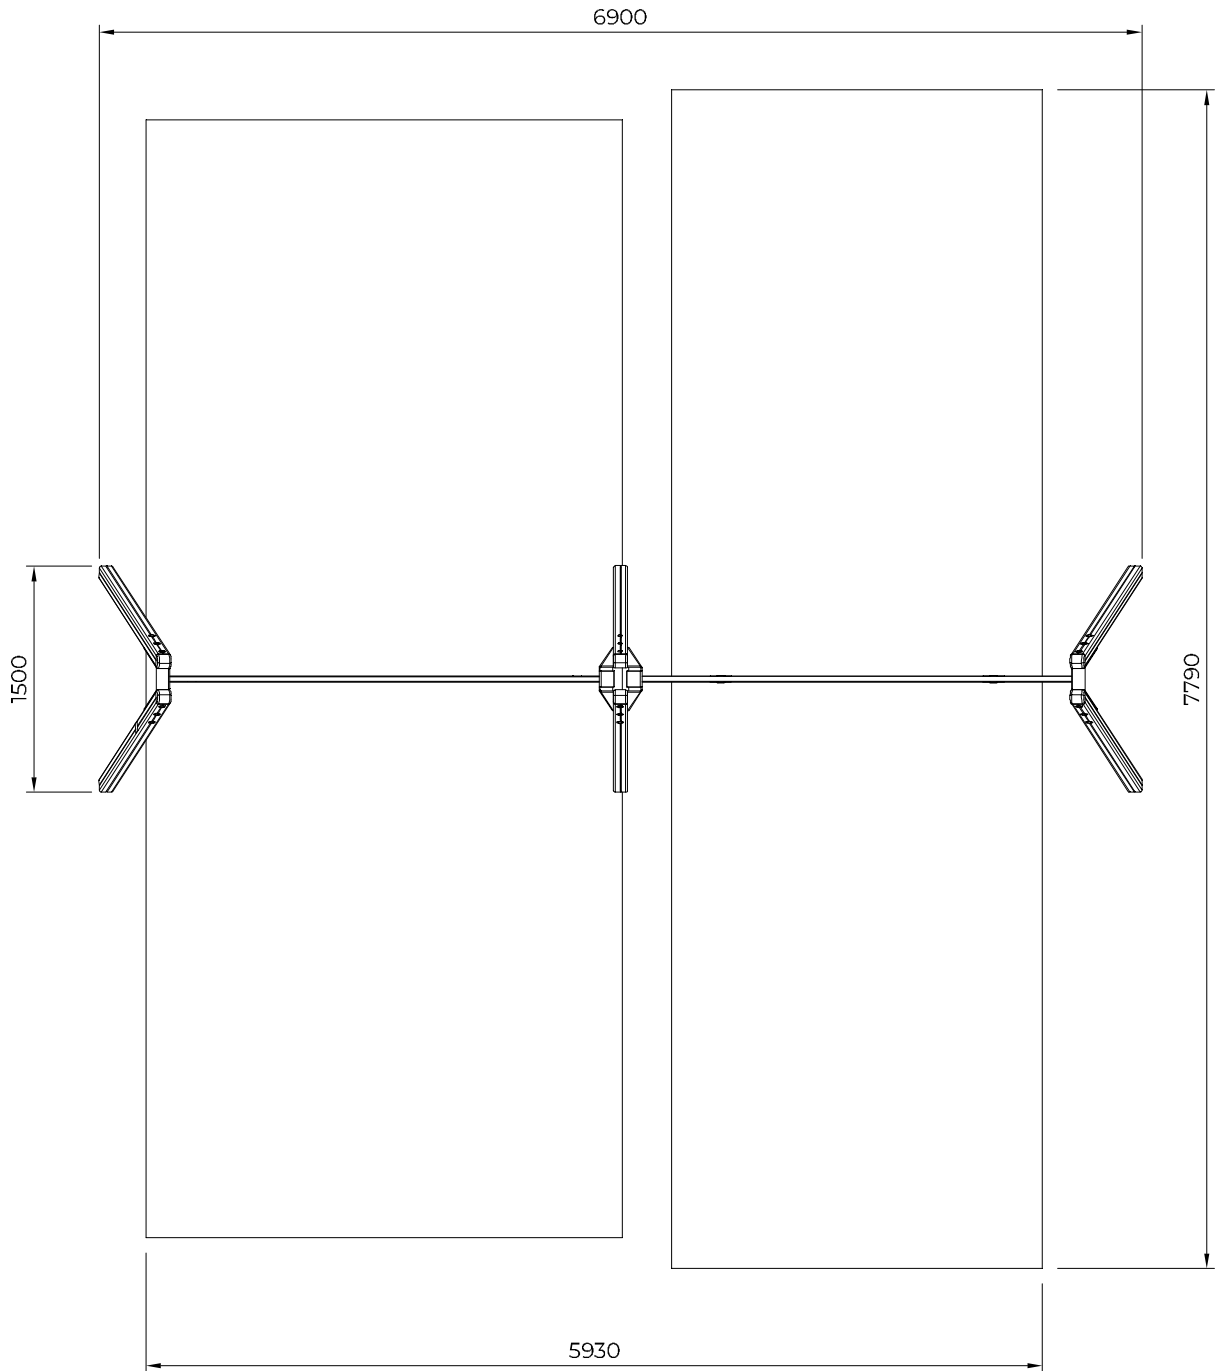

- EN/AS Impact Area 42 m<sup>2</sup>
- - - - Falling Space 42 m<sup>2</sup>
- Max Falling Height 1200 mm

<p><b>DET 1</b></p>	<p><b>DET 2</b></p> <p>M12x30 (903149)  <math>\varnothing 24/13</math> (980154)        80Nm (M12) (909644)        45Nm (M10) (900965)  <math>\varnothing 20/10.5</math> (909638)        M10x25 (909639)</p>	<p><b>DET 3</b></p> <p>M12x120 (909110)        905087        M12 (909644)  <math>\varnothing 24/13</math> (980154)</p>
<p><b>DET 4</b></p> <p>90Nm (M12)        M12x110 (906499)  <math>\varnothing 24/13</math> (980154)        901958  <math>\varnothing 24/13</math> (980154)        M12 (902234)        903577        CUT EXTRA CHAIN</p>	<p><b>DET 5</b></p> <p>M12x30 (903149)  <math>\varnothing 24/13</math> (980154)        80Nm (M12) (909644)        45Nm (M10) (900965)  <math>\varnothing 20/10.5</math> (909638)        M10x25 (909639)</p>	<p><b>DET 6</b></p> <p>90Nm        M12 (902234)  <math>\varnothing 24/13</math> (980154)        904904</p>
<p><b>DET 7</b></p> <p>904317</p>	<p><b>DET 8</b></p> <p>914231        M12 (909644)  <math>\varnothing 44.5</math> (905087)        M12x120 (909110)  <math>\varnothing 24/13</math> (980154)</p>	

DET 1

NO.	ITEM CODE			QTY.
1	980131	SCREW	Ø6x60	2
2	915379	TOP HAT COVER	67,5x67,6x34	1
3	915378	TOP HAT BASE	95x95x60	1

NO.	ITEM CODE			QTY.
1	702286	PRINTED LABEL	65x65	1
2	980114	SCREW	Ø4x20	4

NO.	ITEM CODE			QTY.
1	909511	FOUNDATION TUBE	90x90x650	1
2	909507	FOUNDATION PLATE		1
3	909638	WASHER	Ø20 / 10.5	8
4	909639	BOLT	M10x25	4
5	909637	NUT	M10	4
6	905104	OUTSIDE PLUG	M10	4

NO.	ITEM CODE			QTY.
1	909511	FOUNDATION TUBE	90x90x650	1
2	909508	FOUNDATION PLATE		1
3	909638	WASHER	Ø20 / 10.5	8
4	909639	BOLT	M10x25	4
5	909637	NUT	M10	4
6	905104	OUTSIDE PLUG	M10	4

NO.	ITEM CODE			QTY.
1	905104	OUTSIDE PLUG	M10	4
2	909638	WASHER	Ø20 / 10.5	8
3	909507	FOUNDATION PLATE		1
4	911155	FOUNDATION TUBE	90x90x650	1
5	909637	NUT	M10	4
6	909639	BOLT	M10x25	4