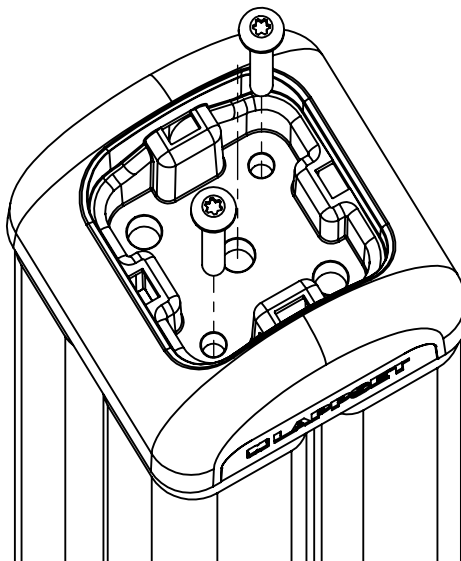

- EN/AS Impact Area 42 m<sup>2</sup>
- - - - Falling Space 42 m<sup>2</sup>
- Max Falling Height 1200 mm

<p><b>DET 1</b></p>	<p><b>DET 2</b></p> <p>M12x30 (903149)  <math>\varnothing 24/13</math> (980154)        80Nm (M12) (909644)        45Nm (M10) (900965)  <math>\varnothing 20/10.5</math> (909638)        M10x25 (909639)</p>	<p><b>DET 3</b></p> <p>M12x120 (909110)        905087        M12 (909644)  <math>\varnothing 24/13</math> (980154)</p>
<p><b>DET 4</b></p> <p>90Nm (M12)        M12x110 (906499)  <math>\varnothing 24/13</math> (980154)        901958  <math>\varnothing 24/13</math> (980154)        M12 (902234)        903577        CUT EXTRA CHAIN</p>	<p><b>DET 5</b></p> <p>M12x30 (903149)  <math>\varnothing 24/13</math> (980154)        80Nm (M12) (909644)        45Nm (M10) (900965)  <math>\varnothing 20/10.5</math> (909638)        M10x25 (909639)</p>	<p><b>DET 6</b></p> <p>90Nm        M12 (902234)  <math>\varnothing 24/13</math> (980154)        904904</p>
<p><b>DET 7</b></p> <p>904317</p>	<p><b>DET 8</b></p> <p>914231        M12 (909644)  <math>\varnothing 44.5</math> (905087)        M12x120 (909110)  <math>\varnothing 24/13</math> (980154)</p>	

DET 1

NO.	ITEM CODE			QTY.
1	980131	SCREW	Ø6x60	2
2	915379	TOP HAT COVER	67,5x67,6x34	1
3	915378	TOP HAT BASE	95x95x60	1

NO.	ITEM CODE			QTY.
1	702286	PRINTED LABEL	65x65	1
2	980114	SCREW	Ø4x20	4

NO.	ITEM CODE			QTY.
1	909511	FOUNDATION TUBE	90x90x650	1
2	909507	FOUNDATION PLATE		1
3	909638	WASHER	Ø20 / 10.5	8
4	909639	BOLT	M10x25	4
5	909637	NUT	M10	4
6	905104	OUTSIDE PLUG	M10	4

NO.	ITEM CODE			QTY.
1	909511	FOUNDATION TUBE	90x90x650	1
2	909508	FOUNDATION PLATE		1
3	909638	WASHER	Ø20 / 10.5	8
4	909639	BOLT	M10x25	4
5	909637	NUT	M10	4
6	905104	OUTSIDE PLUG	M10	4

NO.	ITEM CODE			QTY.
1	905104	OUTSIDE PLUG	M10	4
2	909638	WASHER	Ø20 / 10.5	8
3	909507	FOUNDATION PLATE		1
4	911155	FOUNDATION TUBE	90x90x650	1
5	909637	NUT	M10	4
6	909639	BOLT	M10x25	4