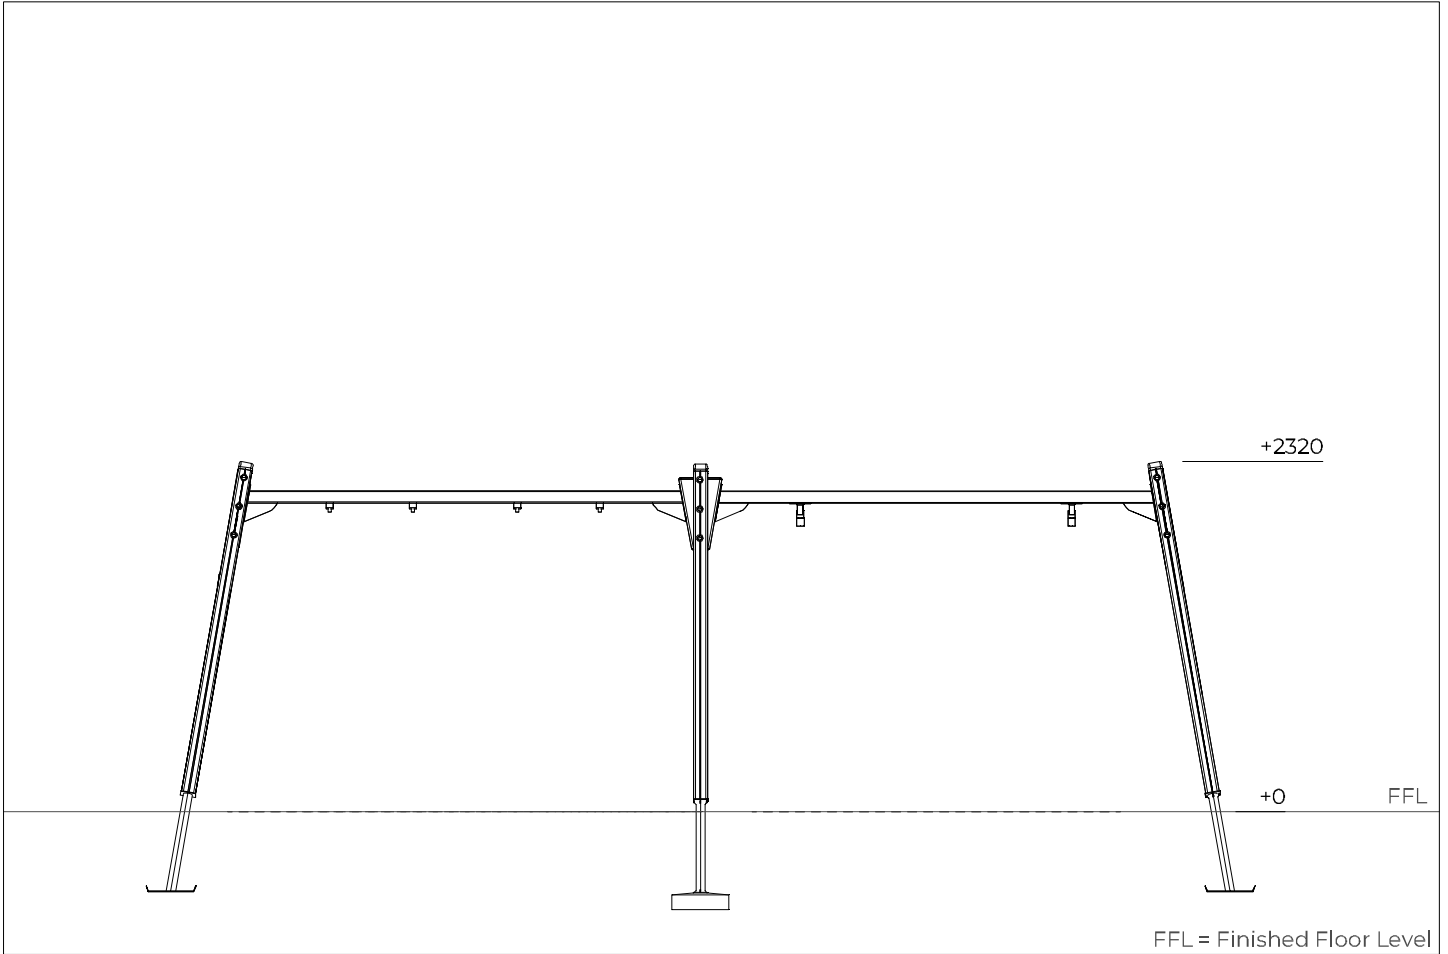

- EN/AS Impact Area 42 m<sup>2</sup>
- - - - Falling Space 42 m<sup>2</sup>
- Max Falling Height 1200 mm

<p><b>DET 1</b></p>	<p><b>DET 2</b></p> <p>M12x30 (903149)  <math>\varnothing 24/13</math> (980154)        80Nm (M12) (909644)        45Nm (M10) (900965)  <math>\varnothing 20/10.5</math> (909638)        M10x25 (909639)</p>	<p><b>DET 3</b></p> <p>M12x120 (909110)        905087        M12 (909644)  <math>\varnothing 24/13</math> (980154)</p>
<p><b>DET 4</b></p> <p>90Nm (M12)        M12x110 (906499)  <math>\varnothing 24/13</math> (980154)        901958  <math>\varnothing 24/13</math> (980154)        M12 (902234)        903577        CUT EXTRA CHAIN</p>	<p><b>DET 5</b></p> <p>M12x30 (903149)  <math>\varnothing 24/13</math> (980154)        80Nm (M12) (909644)        45Nm (M10) (900965)  <math>\varnothing 20/10.5</math> (909638)        M10x25 (909639)</p>	<p><b>DET 6</b></p> <p>90Nm        M12 (902234)  <math>\varnothing 24/13</math> (980154)        904904</p>
<p><b>DET 7</b></p> <p>904317</p>	<p><b>DET 8</b></p> <p>914231        M12 (909644)  <math>\varnothing 44.5</math> (905087)        M12x120 (909110)  <math>\varnothing 24/13</math> (980154)</p>	

DET 1

NO.	ITEM CODE			QTY.
1	980131	SCREW	Ø6x60	2
2	915379	TOP HAT COVER	67,5x67,6x34	1
3	915378	TOP HAT BASE	95x95x60	1

NO.	ITEM CODE			QTY.
1	702286	PRINTED LABEL	65x65	1
2	980114	SCREW	Ø4x20	4

NO.	ITEM CODE			QTY.
1	909511	FOUNDATION TUBE	90x90x650	1
2	909507	FOUNDATION PLATE		1
3	909638	WASHER	Ø20 / 10.5	8
4	909639	BOLT	M10x25	4
5	909637	NUT	M10	4
6	905104	OUTSIDE PLUG	M10	4

NO.	ITEM CODE			QTY.
1	909511	FOUNDATION TUBE	90x90x650	1
2	909508	FOUNDATION PLATE		1
3	909638	WASHER	Ø20 / 10.5	8
4	909639	BOLT	M10x25	4
5	909637	NUT	M10	4
6	905104	OUTSIDE PLUG	M10	4

NO.	ITEM CODE			QTY.
1	905104	OUTSIDE PLUG	M10	4
2	909638	WASHER	Ø20 / 10.5	8
3	909507	FOUNDATION PLATE		1
4	911155	FOUNDATION TUBE	90x90x650	1
5	909637	NUT	M10	4
6	909639	BOLT	M10x25	4