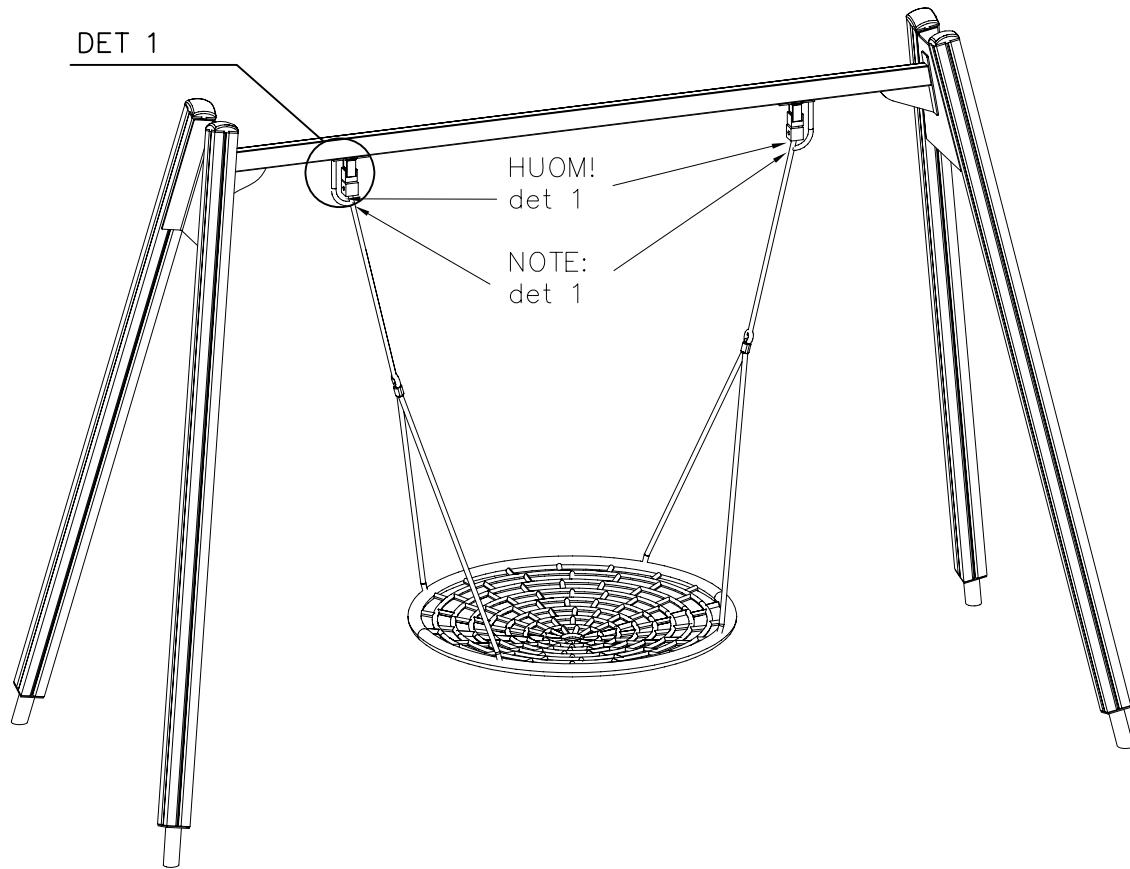

- EN/AS Impact Area 42 m<sup>2</sup>
- - - - Falling Space 42 m<sup>2</sup>
- Max Falling Height 1200 mm

<p><b>DET 1</b></p>	<p><b>DET 2</b></p> <p>M12x30 (903149)  <math>\varnothing 24/13</math> (980154)        80Nm (M12) (909644)        45Nm (M10) (900965)  <math>\varnothing 20/10.5</math> (909638)        M10x25 (909639)</p>	<p><b>DET 3</b></p> <p>M12x120 (909110)        905087        M12 (909644)  <math>\varnothing 24/13</math> (980154)</p>
<p><b>DET 4</b></p> <p>90Nm (M12)        M12x110 (906499)  <math>\varnothing 24/13</math> (980154)        901958  <math>\varnothing 24/13</math> (980154)        M12 (902234)        903577        CUT EXTRA CHAIN</p>	<p><b>DET 5</b></p> <p>M12x30 (903149)  <math>\varnothing 24/13</math> (980154)        80Nm (M12) (909644)        45Nm (M10) (900965)  <math>\varnothing 20/10.5</math> (909638)        M10x25 (909639)</p>	<p><b>DET 6</b></p> <p>90Nm        M12 (902234)  <math>\varnothing 24/13</math> (980154)        904904</p>
<p><b>DET 7</b></p> <p>904317</p>	<p><b>DET 8</b></p> <p>914231        M12 (909644)  <math>\varnothing 44.5</math> (905087)        M12x120 (909110)  <math>\varnothing 24/13</math> (980154)</p>	

DET 1

NO.	ITEM CODE			QTY.
1	980131	SCREW	Ø6x60	2
2	915379	TOP HAT COVER	67,5x67,6x34	1
3	915378	TOP HAT BASE	95x95x60	1

NO.	ITEM CODE			QTY.
1	702286	PRINTED LABEL	65x65	1
2	980114	SCREW	Ø4x20	4

NO.	ITEM CODE			QTY.
1	909511	FOUNDATION TUBE	90x90x650	1
2	909507	FOUNDATION PLATE		1
3	909638	WASHER	Ø20 / 10.5	8
4	909639	BOLT	M10x25	4
5	909637	NUT	M10	4
6	905104	OUTSIDE PLUG	M10	4

NO.	ITEM CODE			QTY.
1	909511	FOUNDATION TUBE	90x90x650	1
2	909508	FOUNDATION PLATE		1
3	909638	WASHER	Ø20 / 10.5	8
4	909639	BOLT	M10x25	4
5	909637	NUT	M10	4
6	905104	OUTSIDE PLUG	M10	4

NO.	ITEM CODE			QTY.
1	905104	OUTSIDE PLUG	M10	4
2	909638	WASHER	Ø20 / 10.5	8
3	909507	FOUNDATION PLATE		1
4	911155	FOUNDATION TUBE	90x90x650	1
5	909637	NUT	M10	4
6	909639	BOLT	M10x25	4