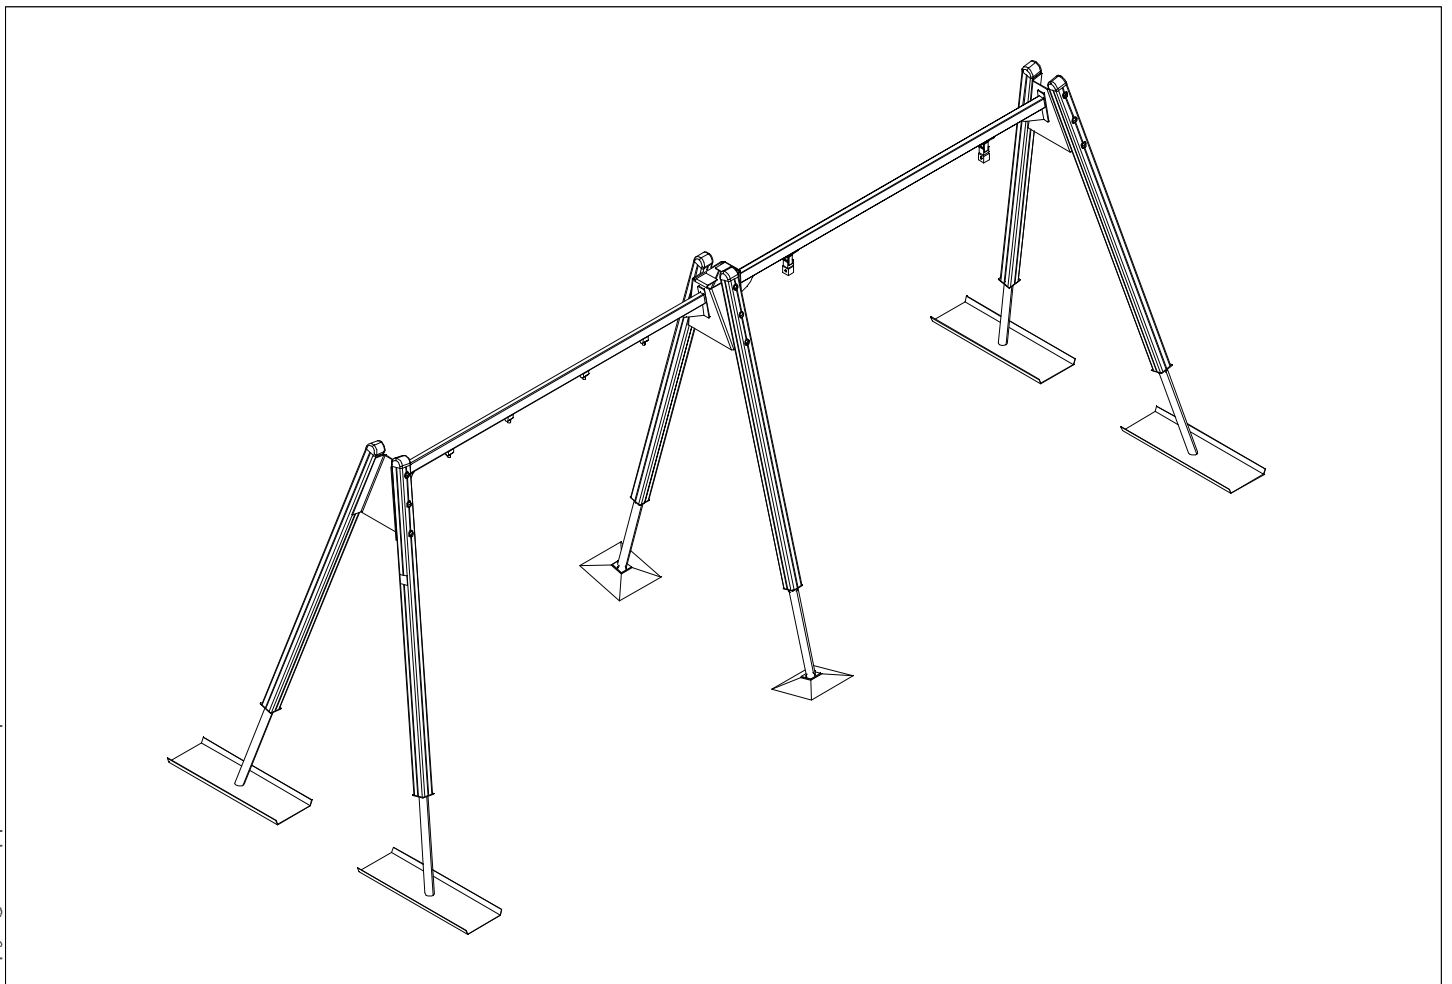

ASENNUSOHJE
MONTERINGSANSVISNING
INSTALLATION INSTRUCTION
AUFBAUANLEITUNG
NOTICE D'INSTALLATION

DATE: 19.12.2025

F24408M