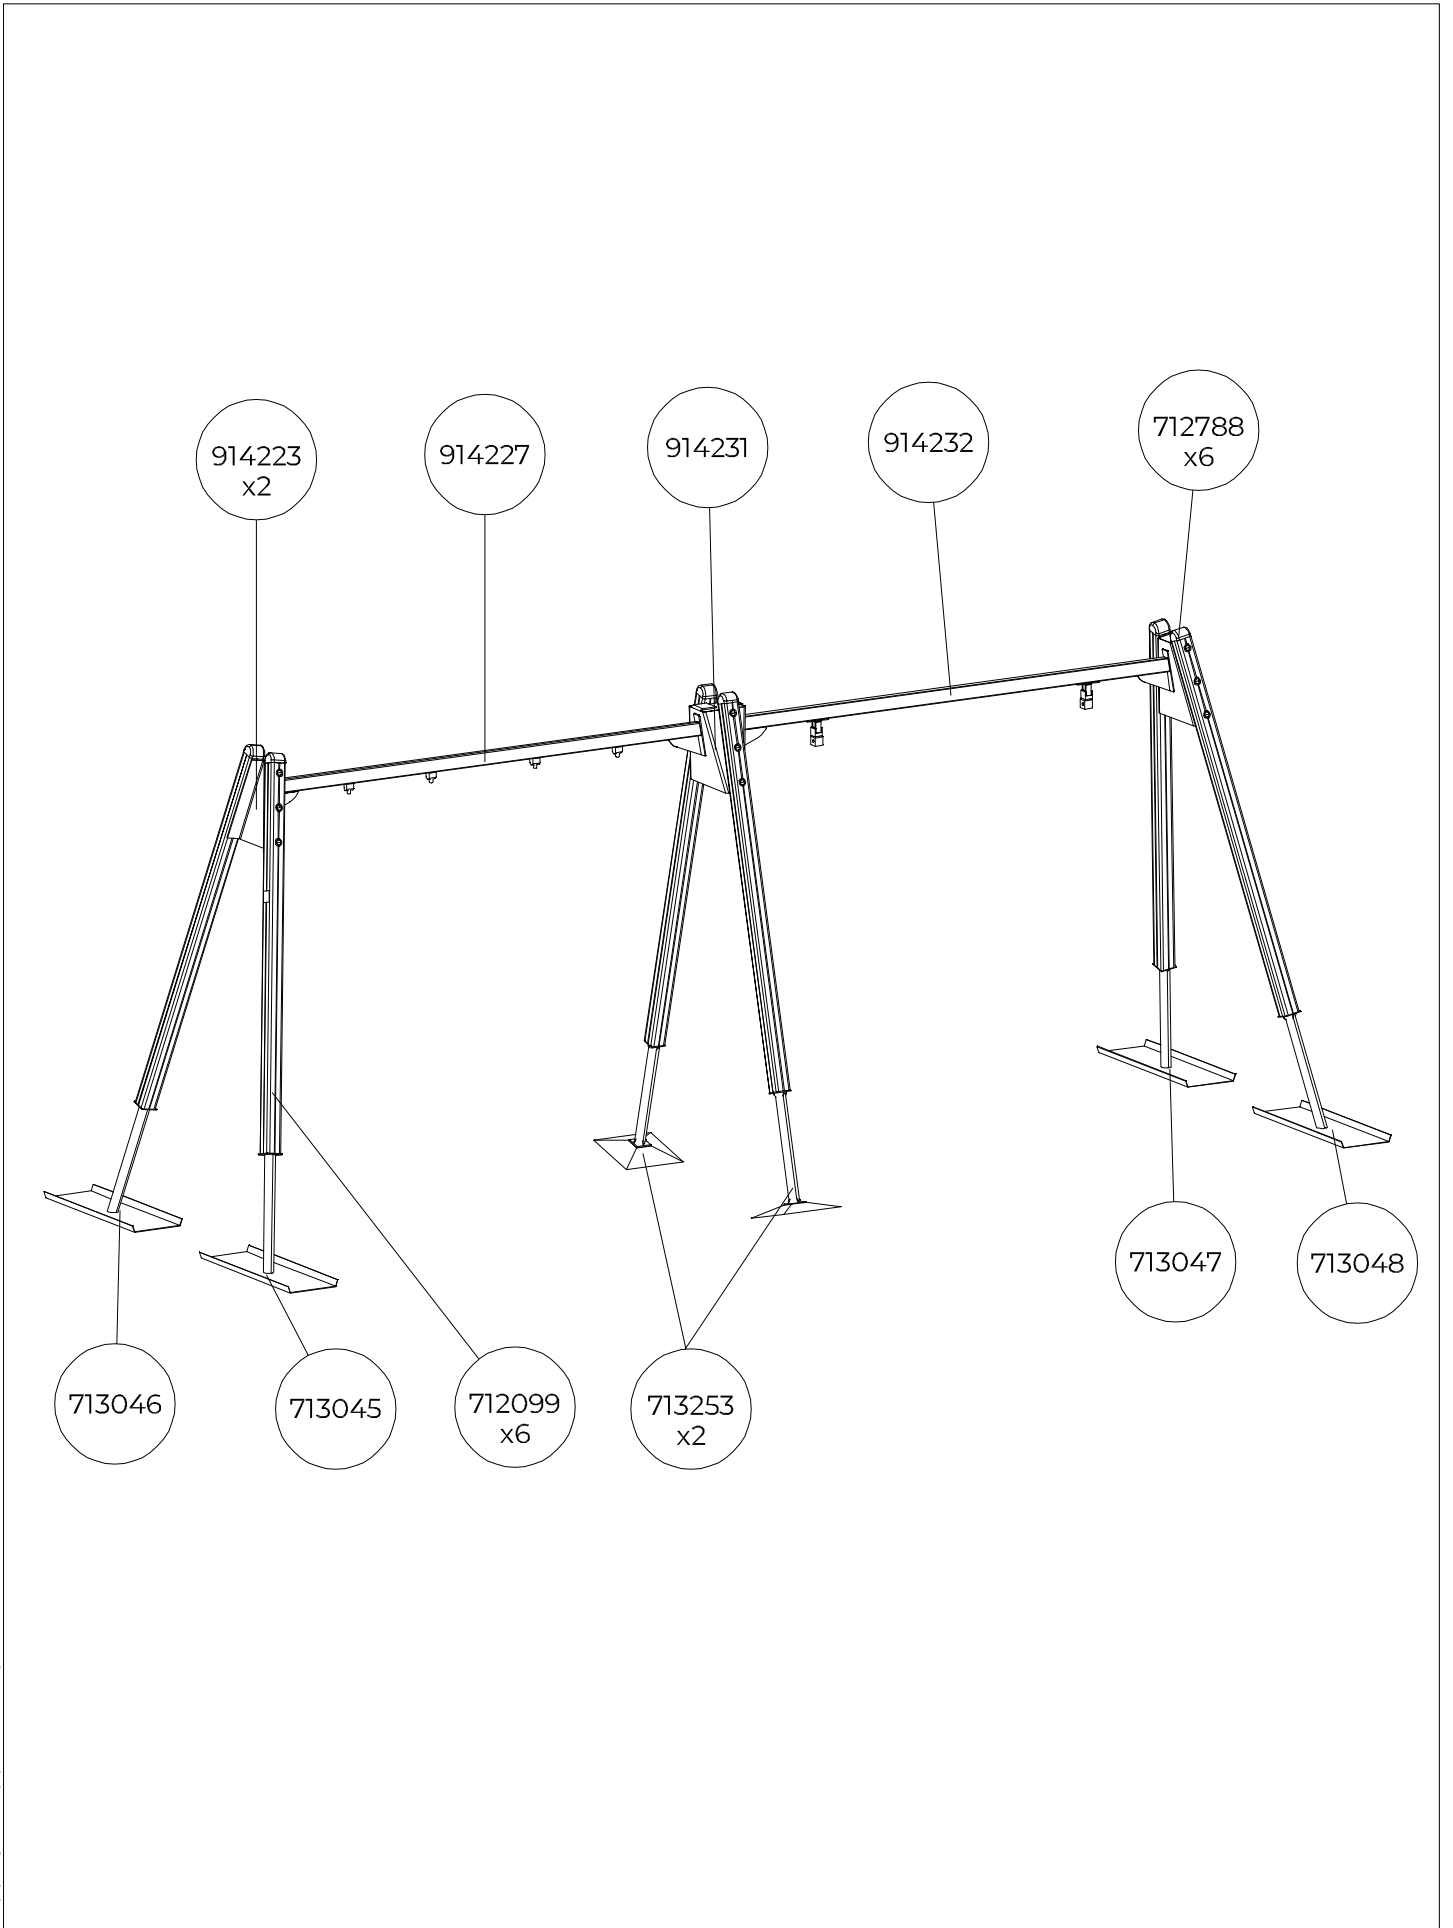

- EN/AS Impact Area 42 m<sup>2</sup>
- - - - Falling Space 42 m<sup>2</sup>
- Max Falling Height 1200 mm

<p><b>DET 1</b></p>	<p><b>DET 2</b></p> <p>M12x30 (903149)  <math>\varnothing 24/13</math> (980154)        80Nm (M12) (909644)        45Nm (M10) (900965)  <math>\varnothing 20/10.5</math> (909638)        M10x25 (909639)</p>	<p><b>DET 3</b></p> <p>M12x120 (909110)        905087        M12 (909644)  <math>\varnothing 24/13</math> (980154)</p>
<p><b>DET 4</b></p> <p>90Nm (M12)        M12x110 (906499)  <math>\varnothing 24/13</math> (980154)        901958  <math>\varnothing 24/13</math> (980154)        M12 (902234)        903577        CUT EXTRA CHAIN</p>	<p><b>DET 5</b></p> <p>M12x30 (903149)  <math>\varnothing 24/13</math> (980154)        80Nm (M12) (909644)        45Nm (M10) (900965)  <math>\varnothing 20/10.5</math> (909638)        M10x25 (909639)</p>	<p><b>DET 6</b></p> <p>90Nm        M12 (902234)  <math>\varnothing 24/13</math> (980154)        904904</p>
<p><b>DET 7</b></p> <p>904317</p>	<p><b>DET 8</b></p> <p>914231        M12 (909644)  <math>\varnothing 44.5</math> (905087)        M12x120 (909110)  <math>\varnothing 24/13</math> (980154)</p>	

DET 1

NO.	ITEM CODE			QTY.
1	980131	SCREW	Ø6x60	2
2	915379	TOP HAT COVER	67,5x67,6x34	1
3	915378	TOP HAT BASE	95x95x60	1

NO.	ITEM CODE			QTY.
1	702286	PRINTED LABEL	65x65	1
2	980114	SCREW	Ø4x20	4

NO.	ITEM CODE			QTY.
1	909511	FOUNDATION TUBE	90x90x650	1
2	909507	FOUNDATION PLATE		1
3	909638	WASHER	Ø20 / 10.5	8
4	909639	BOLT	M10x25	4
5	909637	NUT	M10	4
6	905104	OUTSIDE PLUG	M10	4

NO.	ITEM CODE			QTY.
1	909508	FOUNDATION PLATE		1
2	911155	FOUNDATION TUBE	90x90x650	1
3	909637	NUT	M10	4
4	909639	BOLT	M10x25	4
5	909638	WASHER	Ø20 / 10.5	8
6	905104	OUTSIDE PLUG	M10	4

NO.	ITEM CODE			QTY.
1	909519	FOUNDATION PLATE	380 x 380 x 45	1
2	909639	BOLT	M10x25	4
3	909638	WASHER	Ø20 / 10.5	8
4	909637	NUT	M10	4
5	905104	OUTSIDE PLUG	M10	4
6	911155	FOUNDATION TUBE	90x90x650	1