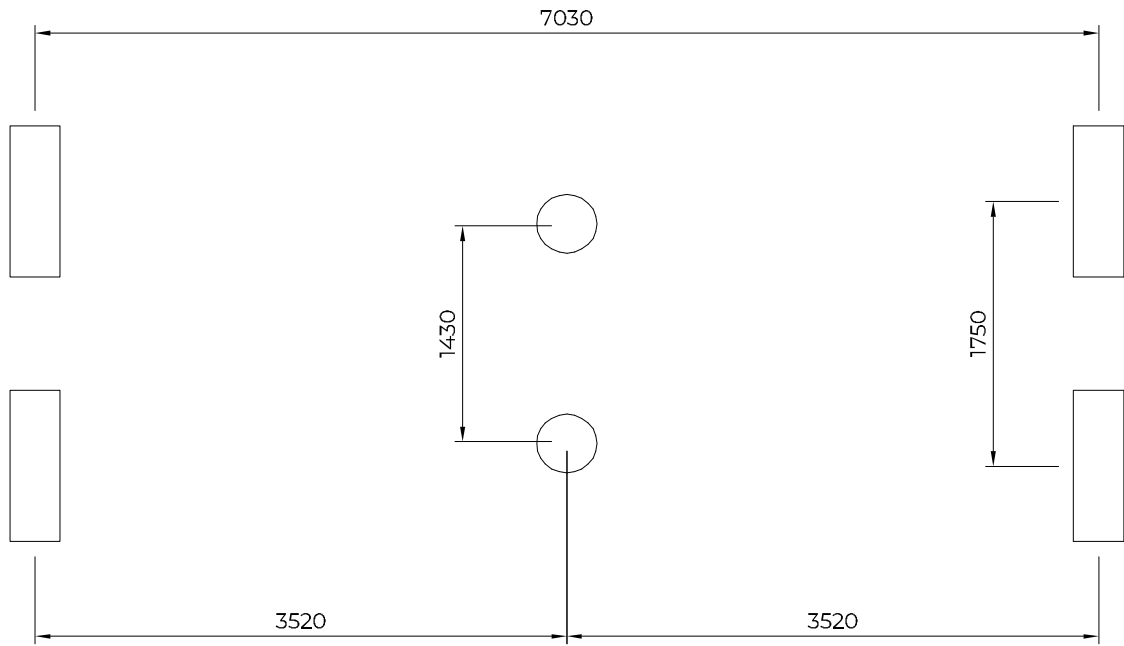

- EN/AS Impact Area 42 m<sup>2</sup>
- - - - Falling Space 42 m<sup>2</sup>
- Max Falling Height 1200 mm

<p><b>DET 1</b></p>	<p><b>DET 2</b></p> <p>M12x30 (903149)  <math>\varnothing 24/13</math> (980154)        80Nm (M12) (909644)        45Nm (M10) (900965)  <math>\varnothing 20/10.5</math> (909638)        M10x25 (909639)</p>	<p><b>DET 3</b></p> <p>M12x120 (909110)        905087        M12 (909644)  <math>\varnothing 24/13</math> (980154)</p>
<p><b>DET 4</b></p> <p>90Nm (M12)        M12x110 (906499)  <math>\varnothing 24/13</math> (980154)        901958  <math>\varnothing 24/13</math> (980154)        M12 (902234)        903577        CUT EXTRA CHAIN</p>	<p><b>DET 5</b></p> <p>M12x30 (903149)  <math>\varnothing 24/13</math> (980154)        80Nm (M12) (909644)        45Nm (M10) (900965)  <math>\varnothing 20/10.5</math> (909638)        M10x25 (909639)</p>	<p><b>DET 6</b></p> <p>90Nm        M12 (902234)  <math>\varnothing 24/13</math> (980154)        904904</p>
<p><b>DET 7</b></p> <p>904317</p>	<p><b>DET 8</b></p> <p>914231        M12 (909644)  <math>\varnothing 44.5</math> (905087)        M12x120 (909110)  <math>\varnothing 24/13</math> (980154)</p>	

DET 1

NO.	ITEM CODE			QTY.
1	980131	SCREW	Ø6x60	2
2	915379	TOP HAT COVER	67,5x67,6x34	1
3	915378	TOP HAT BASE	95x95x60	1

NO.	ITEM CODE			QTY.
1	702286	PRINTED LABEL	65x65	1
2	980114	SCREW	Ø4x20	4

NO.	ITEM CODE			QTY.
1	909511	FOUNDATION TUBE	90x90x650	1
2	909507	FOUNDATION PLATE		1
3	909638	WASHER	Ø20 / 10.5	8
4	909639	BOLT	M10x25	4
5	909637	NUT	M10	4
6	905104	OUTSIDE PLUG	M10	4

NO.	ITEM CODE			QTY.
1	909508	FOUNDATION PLATE		1
2	911155	FOUNDATION TUBE	90x90x650	1
3	909637	NUT	M10	4
4	909639	BOLT	M10x25	4
5	909638	WASHER	Ø20 / 10.5	8
6	905104	OUTSIDE PLUG	M10	4

NO.	ITEM CODE			QTY.
1	909519	FOUNDATION PLATE	380 x 380 x 45	1
2	909639	BOLT	M10x25	4
3	909638	WASHER	Ø20 / 10.5	8
4	909637	NUT	M10	4
5	905104	OUTSIDE PLUG	M10	4
6	911155	FOUNDATION TUBE	90x90x650	1