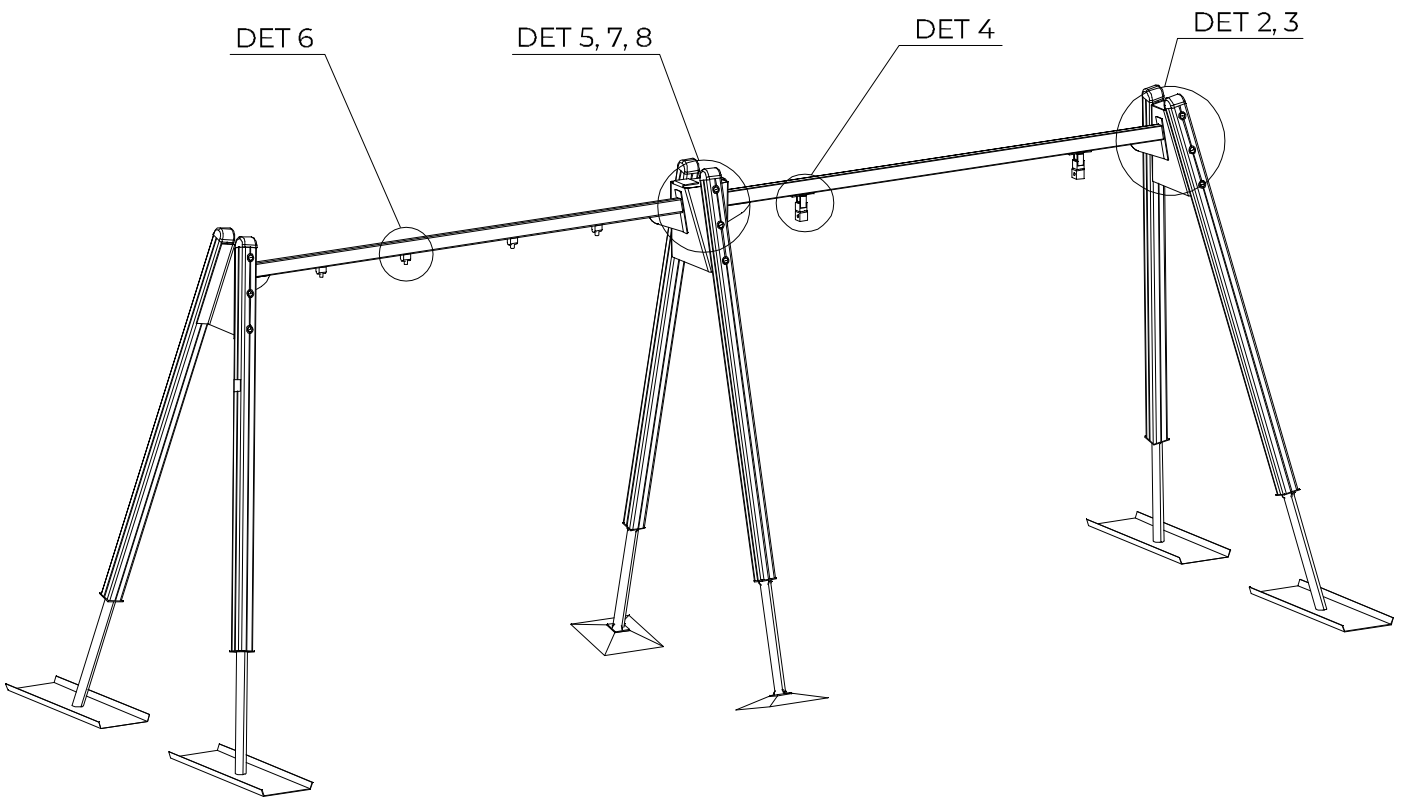

- EN/AS Impact Area 42 m<sup>2</sup>
- - - - Falling Space 42 m<sup>2</sup>
- Max Falling Height 1200 mm

<p><b>DET 1</b></p>	<p><b>DET 2</b></p> <p>M12x30 (903149)  <math>\varnothing 24/13</math> (980154)        80Nm (M12) (909644)        45Nm (M10) (900965)  <math>\varnothing 20/10.5</math> (909638)        M10x25 (909639)</p>	<p><b>DET 3</b></p> <p>M12x120 (909110)        905087        M12 (909644)  <math>\varnothing 24/13</math> (980154)</p>
<p><b>DET 4</b></p> <p>90Nm (M12)        M12x110 (906499)  <math>\varnothing 24/13</math> (980154)        901958  <math>\varnothing 24/13</math> (980154)        M12 (902234)        903577        CUT EXTRA CHAIN</p>	<p><b>DET 5</b></p> <p>M12x30 (903149)  <math>\varnothing 24/13</math> (980154)        80Nm (M12) (909644)        45Nm (M10) (900965)  <math>\varnothing 20/10.5</math> (909638)        M10x25 (909639)</p>	<p><b>DET 6</b></p> <p>90Nm        M12 (902234)  <math>\varnothing 24/13</math> (980154)        904904</p>
<p><b>DET 7</b></p> <p>904317</p>	<p><b>DET 8</b></p> <p>914231        M12 (909644)  <math>\varnothing 44.5</math> (905087)        M12x120 (909110)  <math>\varnothing 24/13</math> (980154)</p>	

DET 1

NO.	ITEM CODE			QTY.
1	980131	SCREW	Ø6x60	2
2	915379	TOP HAT COVER	67,5x67,6x34	1
3	915378	TOP HAT BASE	95x95x60	1

NO.	ITEM CODE			QTY.
1	702286	PRINTED LABEL	65x65	1
2	980114	SCREW	Ø4x20	4

NO.	ITEM CODE			QTY.
1	909511	FOUNDATION TUBE	90x90x650	1
2	909507	FOUNDATION PLATE		1
3	909638	WASHER	Ø20 / 10.5	8
4	909639	BOLT	M10x25	4
5	909637	NUT	M10	4
6	905104	OUTSIDE PLUG	M10	4

NO.	ITEM CODE			QTY.
1	909508	FOUNDATION PLATE		1
2	911155	FOUNDATION TUBE	90x90x650	1
3	909637	NUT	M10	4
4	909639	BOLT	M10x25	4
5	909638	WASHER	Ø20 / 10.5	8
6	905104	OUTSIDE PLUG	M10	4

NO.	ITEM CODE			QTY.
1	909519	FOUNDATION PLATE	380 x 380 x 45	1
2	909639	BOLT	M10x25	4
3	909638	WASHER	Ø20 / 10.5	8
4	909637	NUT	M10	4
5	905104	OUTSIDE PLUG	M10	4
6	911155	FOUNDATION TUBE	90x90x650	1