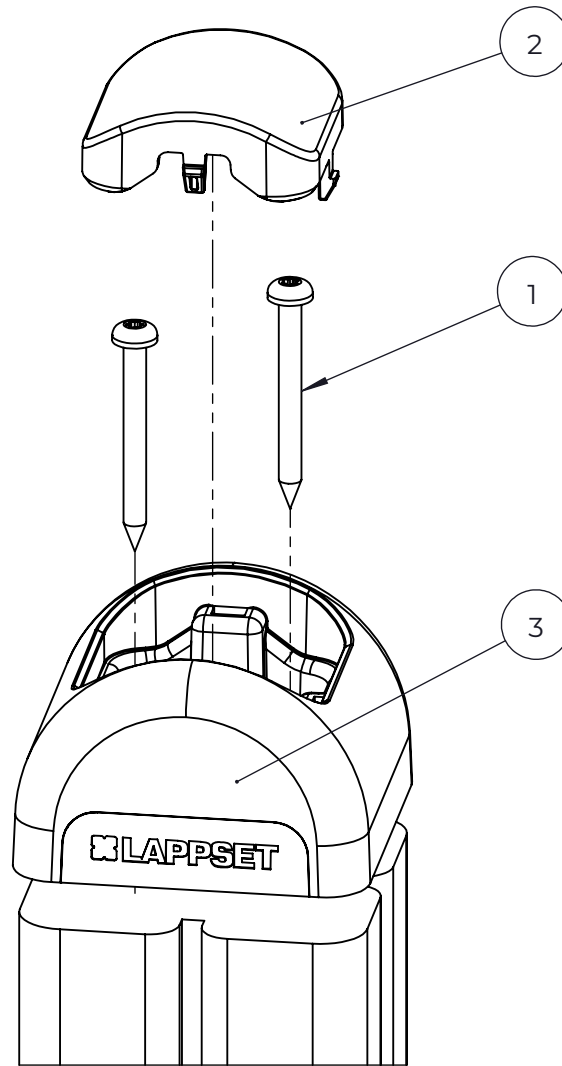

- EN/AS Impact Area 42 m<sup>2</sup>
- - - - Falling Space 42 m<sup>2</sup>
- Max Falling Height 1200 mm

<p><b>DET 1</b></p>	<p><b>DET 2</b></p> <p>M12x30 (903149)  <math>\varnothing 24/13</math> (980154)        80Nm (M12) (909644)        45Nm (M10) (900965)  <math>\varnothing 20/10.5</math> (909638)        M10x25 (909639)</p>	<p><b>DET 3</b></p> <p>M12x120 (909110)        905087        M12 (909644)  <math>\varnothing 24/13</math> (980154)</p>
<p><b>DET 4</b></p> <p>90Nm (M12)        M12x110 (906499)  <math>\varnothing 24/13</math> (980154)        901958  <math>\varnothing 24/13</math> (980154)        M12 (902234)        903577        CUT EXTRA CHAIN</p>	<p><b>DET 5</b></p> <p>M12x30 (903149)  <math>\varnothing 24/13</math> (980154)        80Nm (M12) (909644)        45Nm (M10) (900965)  <math>\varnothing 20/10.5</math> (909638)        M10x25 (909639)</p>	<p><b>DET 6</b></p> <p>90Nm        M12 (902234)  <math>\varnothing 24/13</math> (980154)        904904</p>
<p><b>DET 7</b></p> <p>904317</p>	<p><b>DET 8</b></p> <p>914231        M12 (909644)  <math>\varnothing 44.5</math> (905087)        M12x120 (909110)  <math>\varnothing 24/13</math> (980154)</p>	

DET 1

NO.	ITEM CODE			QTY.
1	980131	SCREW	Ø6x60	2
2	915379	TOP HAT COVER	67,5x67,6x34	1
3	915378	TOP HAT BASE	95x95x60	1

NO.	ITEM CODE			QTY.
1	702286	PRINTED LABEL	65x65	1
2	980114	SCREW	Ø4x20	4

NO.	ITEM CODE			QTY.
1	909511	FOUNDATION TUBE	90x90x650	1
2	909507	FOUNDATION PLATE		1
3	909638	WASHER	Ø20 / 10.5	8
4	909639	BOLT	M10x25	4
5	909637	NUT	M10	4
6	905104	OUTSIDE PLUG	M10	4

NO.	ITEM CODE			QTY.
1	909511	FOUNDATION TUBE	90x90x650	1
2	909508	FOUNDATION PLATE		1
3	909638	WASHER	Ø20 / 10.5	8
4	909639	BOLT	M10x25	4
5	909637	NUT	M10	4
6	905104	OUTSIDE PLUG	M10	4

NO.	ITEM CODE			QTY.
1	905104	OUTSIDE PLUG	M10	4
2	909638	WASHER	Ø20 / 10.5	8
3	909507	FOUNDATION PLATE		1
4	911155	FOUNDATION TUBE	90x90x650	1
5	909637	NUT	M10	4
6	909639	BOLT	M10x25	4