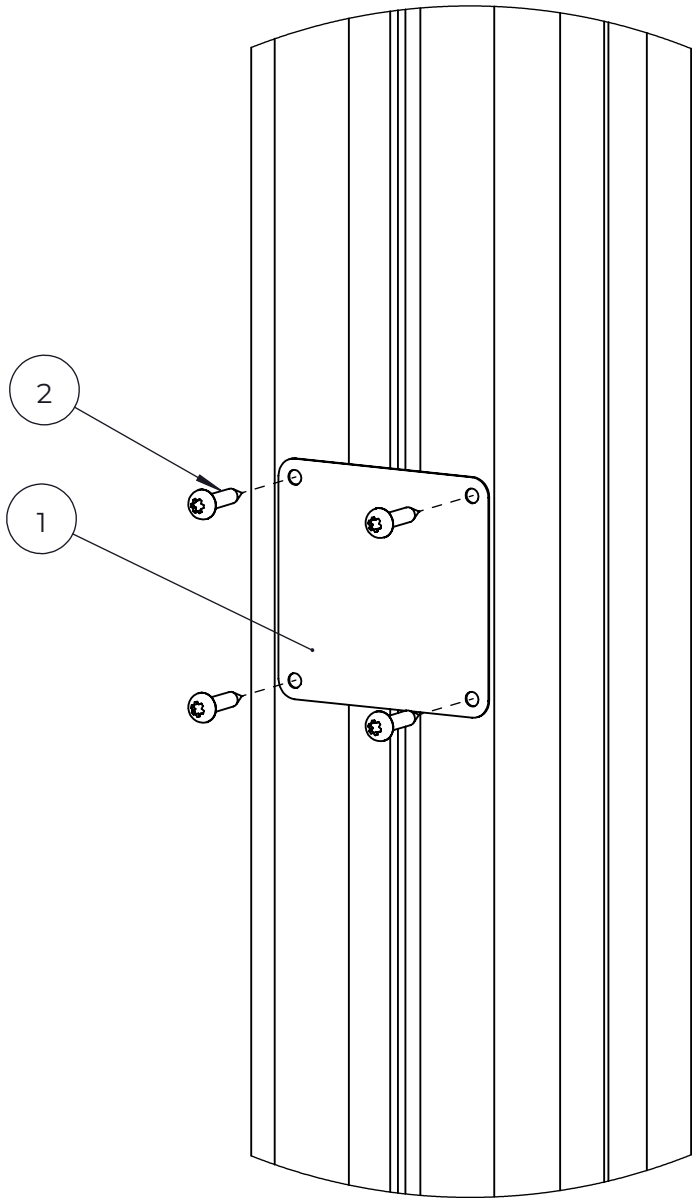

- EN/AS Impact Area 42 m<sup>2</sup>
- - - - Falling Space 42 m<sup>2</sup>
- Max Falling Height 1200 mm

<p><b>DET 1</b></p>	<p><b>DET 2</b></p> <p>M12x30 (903149)  <math>\varnothing 24/13</math> (980154)        80Nm (M12) (909644)        45Nm (M10) (900965)  <math>\varnothing 20/10.5</math> (909638)        M10x25 (909639)</p>	<p><b>DET 3</b></p> <p>M12x120 (909110)        905087        M12 (909644)  <math>\varnothing 24/13</math> (980154)</p>
<p><b>DET 4</b></p> <p>90Nm (M12)        M12x110 (906499)  <math>\varnothing 24/13</math> (980154)        901958  <math>\varnothing 24/13</math> (980154)        M12 (902234)        903577        CUT EXTRA CHAIN</p>	<p><b>DET 5</b></p> <p>M12x30 (903149)  <math>\varnothing 24/13</math> (980154)        80Nm (M12) (909644)        45Nm (M10) (900965)  <math>\varnothing 20/10.5</math> (909638)        M10x25 (909639)</p>	<p><b>DET 6</b></p> <p>90Nm        M12 (902234)  <math>\varnothing 24/13</math> (980154)        904904</p>
<p><b>DET 7</b></p> <p>904317</p>	<p><b>DET 8</b></p> <p>914231        M12 (909644)  <math>\varnothing 44.5</math> (905087)        M12x120 (909110)  <math>\varnothing 24/13</math> (980154)</p>	

DET 1

NO.	ITEM CODE			QTY.
1	980131	SCREW	Ø6x60	2
2	915379	TOP HAT COVER	67,5x67,6x34	1
3	915378	TOP HAT BASE	95x95x60	1

NO.	ITEM CODE			QTY.
1	702286	PRINTED LABEL	65x65	1
2	980114	SCREW	Ø4x20	4

NO.	ITEM CODE			QTY.
1	909511	FOUNDATION TUBE	90x90x650	1
2	909507	FOUNDATION PLATE		1
3	909638	WASHER	Ø20 / 10.5	8
4	909639	BOLT	M10x25	4
5	909637	NUT	M10	4
6	905104	OUTSIDE PLUG	M10	4

NO.	ITEM CODE			QTY.
1	909511	FOUNDATION TUBE	90x90x650	1
2	909508	FOUNDATION PLATE		1
3	909638	WASHER	Ø20 / 10.5	8
4	909639	BOLT	M10x25	4
5	909637	NUT	M10	4
6	905104	OUTSIDE PLUG	M10	4

NO.	ITEM CODE			QTY.
1	905104	OUTSIDE PLUG	M10	4
2	909638	WASHER	Ø20 / 10.5	8
3	909507	FOUNDATION PLATE		1
4	911155	FOUNDATION TUBE	90x90x650	1
5	909637	NUT	M10	4
6	909639	BOLT	M10x25	4