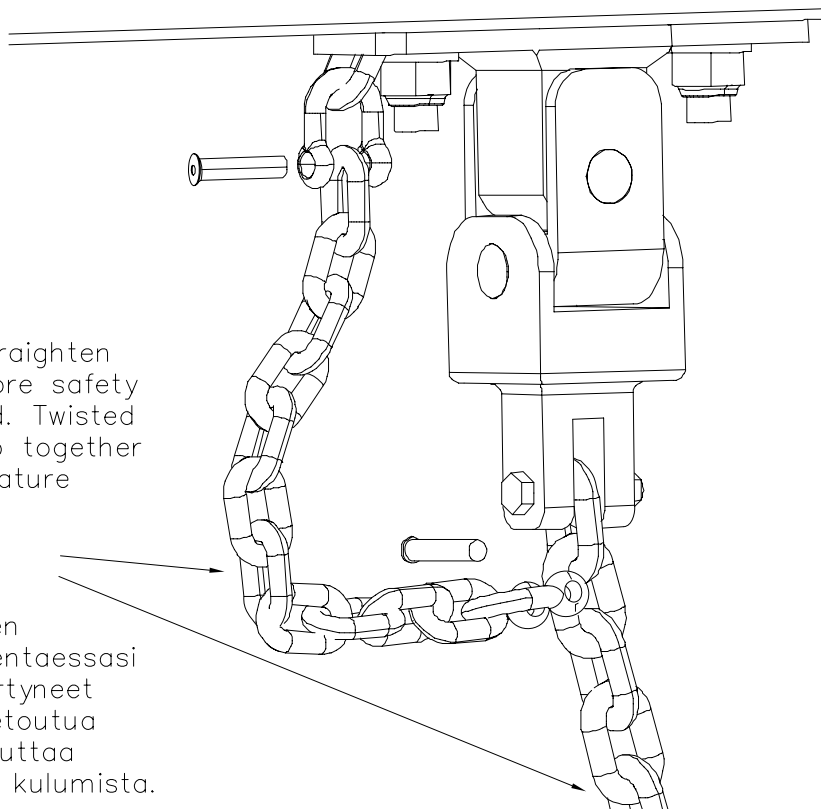

- EN/AS Impact Area 42 m<sup>2</sup>
- - - - Falling Space 42 m<sup>2</sup>
- Max Falling Height 1200 mm

<p><b>DET 1</b></p>	<p><b>DET 2</b></p> <p>M12x30 (903149)  <math>\varnothing 24/13</math> (980154)        80Nm (M12) (909644)        45Nm (M10) (900965)  <math>\varnothing 20/10.5</math> (909638)        M10x25 (909639)</p>	<p><b>DET 3</b></p> <p>M12x120 (909110)        905087        M12 (909644)  <math>\varnothing 24/13</math> (980154)</p>
<p><b>DET 4</b></p> <p>90Nm (M12)        M12x110 (906499)  <math>\varnothing 24/13</math> (980154)        901958  <math>\varnothing 24/13</math> (980154)        M12 (902234)        903577        CUT EXTRA CHAIN</p>	<p><b>DET 5</b></p> <p>M12x30 (903149)  <math>\varnothing 24/13</math> (980154)        80Nm (M12) (909644)        45Nm (M10) (900965)  <math>\varnothing 20/10.5</math> (909638)        M10x25 (909639)</p>	<p><b>DET 6</b></p> <p>90Nm        M12 (902234)  <math>\varnothing 24/13</math> (980154)        904904</p>
<p><b>DET 7</b></p> <p>904317</p>	<p><b>DET 8</b></p> <p>914231        M12 (909644)  <math>\varnothing 44.5</math> (905087)        M12x120 (909110)  <math>\varnothing 24/13</math> (980154)</p>	

DET 1

NO.	ITEM CODE			QTY.
1	980131	SCREW	Ø6x60	2
2	915379	TOP HAT COVER	67,5x67,6x34	1
3	915378	TOP HAT BASE	95x95x60	1

NO.	ITEM CODE			QTY.
1	702286	PRINTED LABEL	65x65	1
2	980114	SCREW	Ø4x20	4

NO.	ITEM CODE			QTY.
1	909511	FOUNDATION TUBE	90x90x650	1
2	909507	FOUNDATION PLATE		1
3	909638	WASHER	Ø20 / 10.5	8
4	909639	BOLT	M10x25	4
5	909637	NUT	M10	4
6	905104	OUTSIDE PLUG	M10	4

NO.	ITEM CODE			QTY.
1	909511	FOUNDATION TUBE	90x90x650	1
2	909508	FOUNDATION PLATE		1
3	909638	WASHER	Ø20 / 10.5	8
4	909639	BOLT	M10x25	4
5	909637	NUT	M10	4
6	905104	OUTSIDE PLUG	M10	4

NO.	ITEM CODE			QTY.
1	905104	OUTSIDE PLUG	M10	4
2	909638	WASHER	Ø20 / 10.5	8
3	909507	FOUNDATION PLATE		1
4	911155	FOUNDATION TUBE	90x90x650	1
5	909637	NUT	M10	4
6	909639	BOLT	M10x25	4