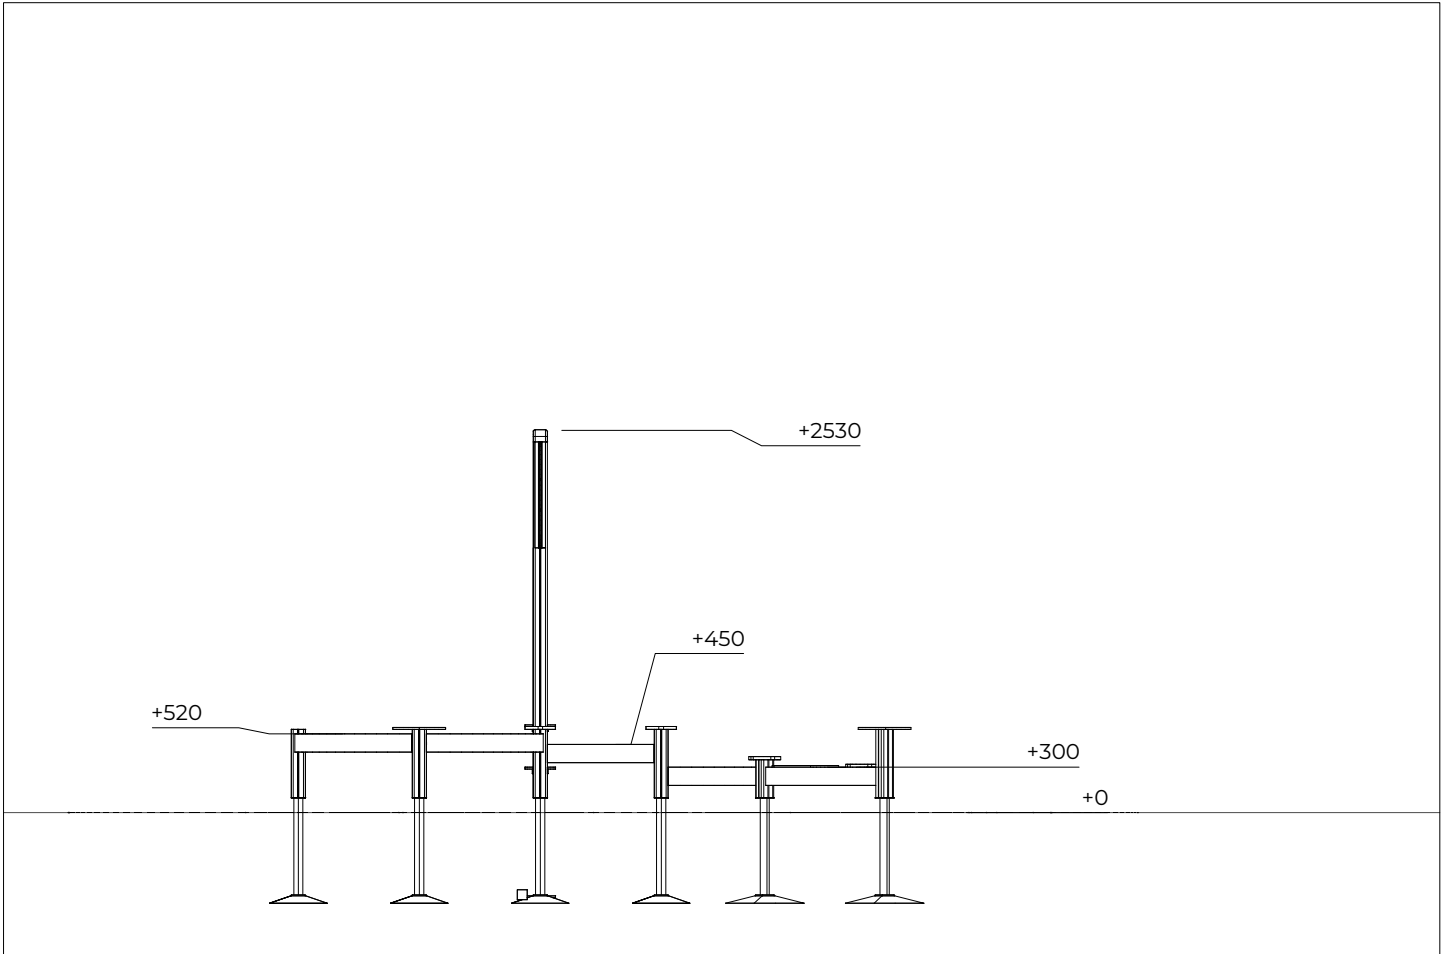

PRIME

ASENNUSOHJE
MONTERINGSANSVISNING
INSTALLATION INSTRUCTION
AUFBAUANLEITUNG
NOTICE D'INSTALLATION

DATE: 17.6.2025

F24803M

<p>712018-001</p>  <p>L 250</p>	<p>PCS</p> <p>1</p>	<p>712020-001</p>  <p>L 450</p>	<p>PCS</p> <p>6</p>	<p>712039-001</p>  <p>L 2350</p>	<p>PCS</p> <p>1</p>	<p>712458</p>  	<p>PCS</p> <p>1</p>	<p>712490</p>  	<p>PCS</p> <p>2</p>	<p>712547</p>  <p>L 700</p> 	<p>PCS</p> <p>1</p>
<p>712747-001</p>  <p>L 704</p> 	<p>PCS</p> <p>3</p>	<p>712753</p>  	<p>PCS</p> <p>1</p>	<p>712788</p>  	<p>PCS</p> <p>1</p>	<p>712797</p>  	<p>PCS</p> <p>1</p>	<p>712818</p>  	<p>PCS</p> <p>1</p>	<p>712819-001</p>  <p>L 1096</p>	<p>PCS</p> <p>3</p>
<p>712845</p>  	<p>PCS</p> <p>2</p>	<p>712881</p>  	<p>PCS</p> <p>4</p>	<p>712889</p>  <p>L 700</p> 	<p>PCS</p> <p>7</p>	<p>713035-001</p>  <p>L 1650</p>	<p>PCS</p> <p>1</p>	<p>713095-001</p>  <p>L 1504</p> 	<p>PCS</p> <p>1</p>	<p>713183-001</p>  <p>L 735 60°</p> 	<p>PCS</p> <p>1</p>
	PCS		PCS		PCS		PCS		PCS		PCS
	PCS		PCS		PCS		PCS		PCS		PCS
	PCS		PCS		PCS		PCS		PCS		PCS
	PCS		PCS		PCS		PCS		PCS		PCS

----- Falling Space 28 m2
Max Falling Height <600 mm

----- Falling Space 28 m²
Max Falling Height <600 mm

NO.	ITEM CODE			QTY.
1	702286	PRINTED LABEL	65x65	1
2	980114	RUUVI	Ø4x20	4

NO.	ITEM CODE			QTY.
1	711701	STEP	12x200x680	1
2	901570	CLAMP	36x55x55	4
3	900348	ALLEN SCREW	M8x30	4
4	909633	NUT	M8	4
5	980128	SPECIAL SCREW	Ø7x40	4

NO.	ITEM CODE			QTY.
1	712079-001	BOOM	45x120x715	1
2	903093	SPECIAL SCREW	Ø8x90	4

NO.	ITEM CODE			QTY.
1	914441	TOP HAT	95x95x80	1
2	914442	BASE	90x90x21	1
3	980131	SCREW	Ø6x60	2