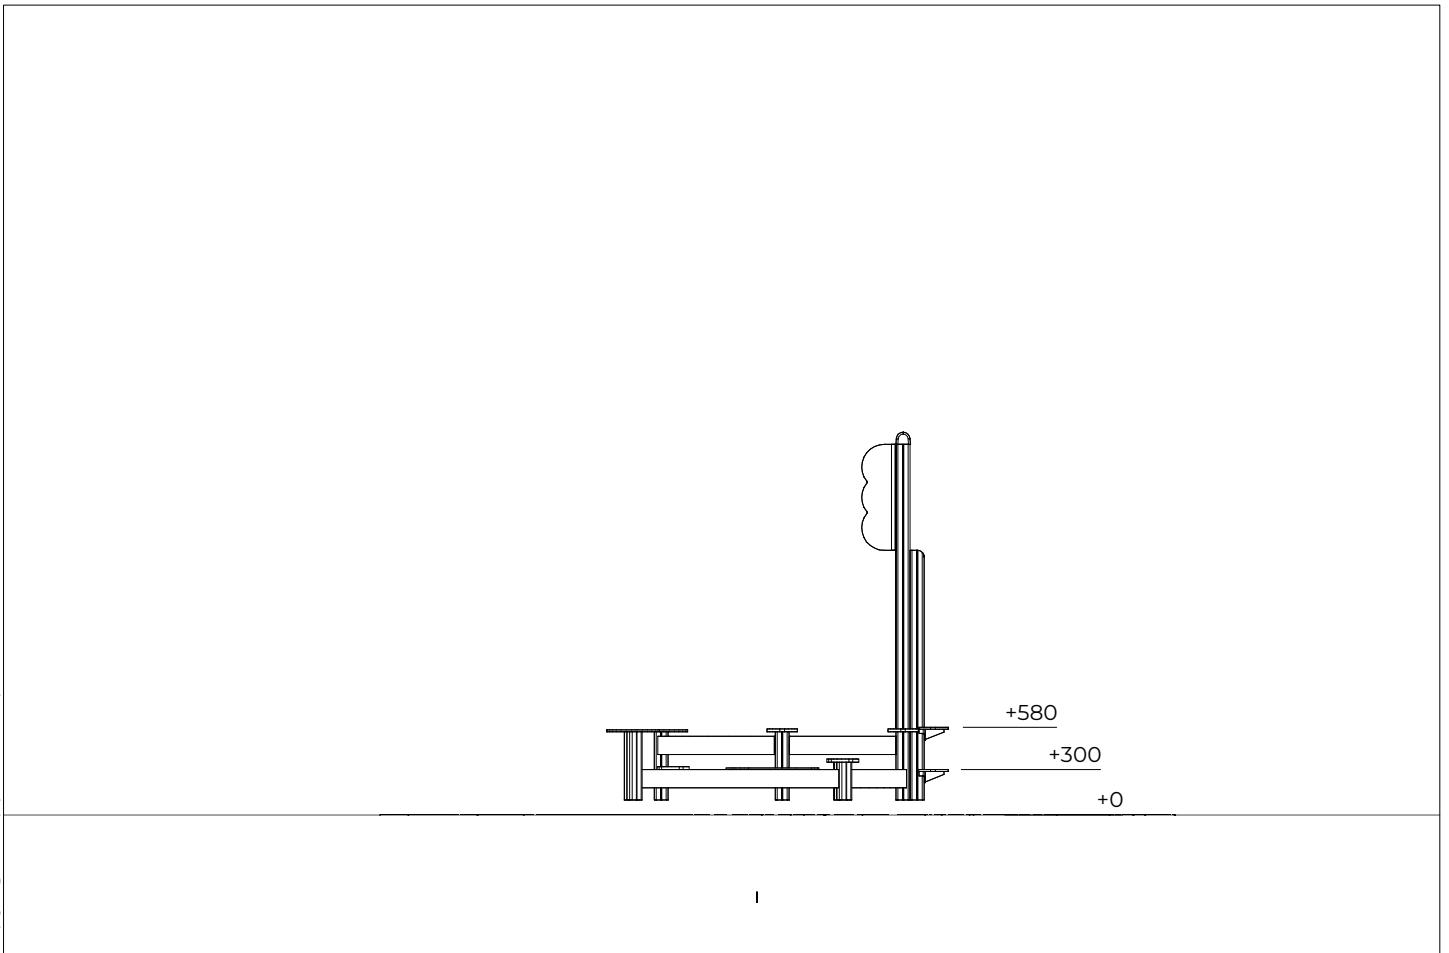

PRIME

ASENNUSOHJE
MONTERINGSANSVISNING
INSTALLATION INSTRUCTION
AUFBAUANLEITUNG
NOTICE D'INSTALLATION

DATE: 17.6.2025

F24803M

<p>712018-001</p>  <p>L 250</p>	<p>PCS</p> <p>1</p>	<p>712020-001</p>  <p>L 450</p>	<p>PCS</p> <p>6</p>	<p>712039-001</p>  <p>L 2350</p>	<p>PCS</p> <p>1</p>	<p>712458</p>  	<p>PCS</p> <p>1</p>	<p>712490</p>  	<p>PCS</p> <p>2</p>	<p>712547</p>  <p>L 700</p> 	<p>PCS</p> <p>1</p>
<p>712747-001</p>  <p>L 704</p> 	<p>PCS</p> <p>3</p>	<p>712753</p>  	<p>PCS</p> <p>1</p>	<p>712788</p>  	<p>PCS</p> <p>1</p>	<p>712797</p>  	<p>PCS</p> <p>1</p>	<p>712818</p>  	<p>PCS</p> <p>1</p>	<p>712819-001</p>  <p>L 1096</p>	<p>PCS</p> <p>3</p>
<p>712845</p>  	<p>PCS</p> <p>2</p>	<p>712881</p>  	<p>PCS</p> <p>4</p>	<p>712889</p>  <p>L 700</p> 	<p>PCS</p> <p>7</p>	<p>713035-001</p>  <p>L 1650</p>	<p>PCS</p> <p>1</p>	<p>713095-001</p>  <p>L 1504</p> 	<p>PCS</p> <p>1</p>	<p>713183-001</p>  <p>L 735 60°</p> 	<p>PCS</p> <p>1</p>
	PCS		PCS		PCS		PCS		PCS		PCS
	PCS		PCS		PCS		PCS		PCS		PCS
	PCS		PCS		PCS		PCS		PCS		PCS
	PCS		PCS		PCS		PCS		PCS		PCS

----- Falling Space 28 m2
Max Falling Height <600 mm

----- Falling Space 28 m²
Max Falling Height <600 mm

NO.	ITEM CODE			QTY.
1	702286	PRINTED LABEL	65x65	1
2	980114	RUUVI	Ø4x20	4

NO.	ITEM CODE			QTY.
1	711701	STEP	12x200x680	1
2	901570	CLAMP	36x55x55	4
3	900348	ALLEN SCREW	M8x30	4
4	909633	NUT	M8	4
5	980128	SPECIAL SCREW	Ø7x40	4

NO.	ITEM CODE			QTY.
1	712079-001	BOOM	45x120x715	1
2	903093	SPECIAL SCREW	Ø8x90	4

NO.	ITEM CODE			QTY.
1	914441	TOP HAT	95x95x80	1
2	914442	BASE	90x90x21	1
3	980131	SCREW	Ø6x60	2