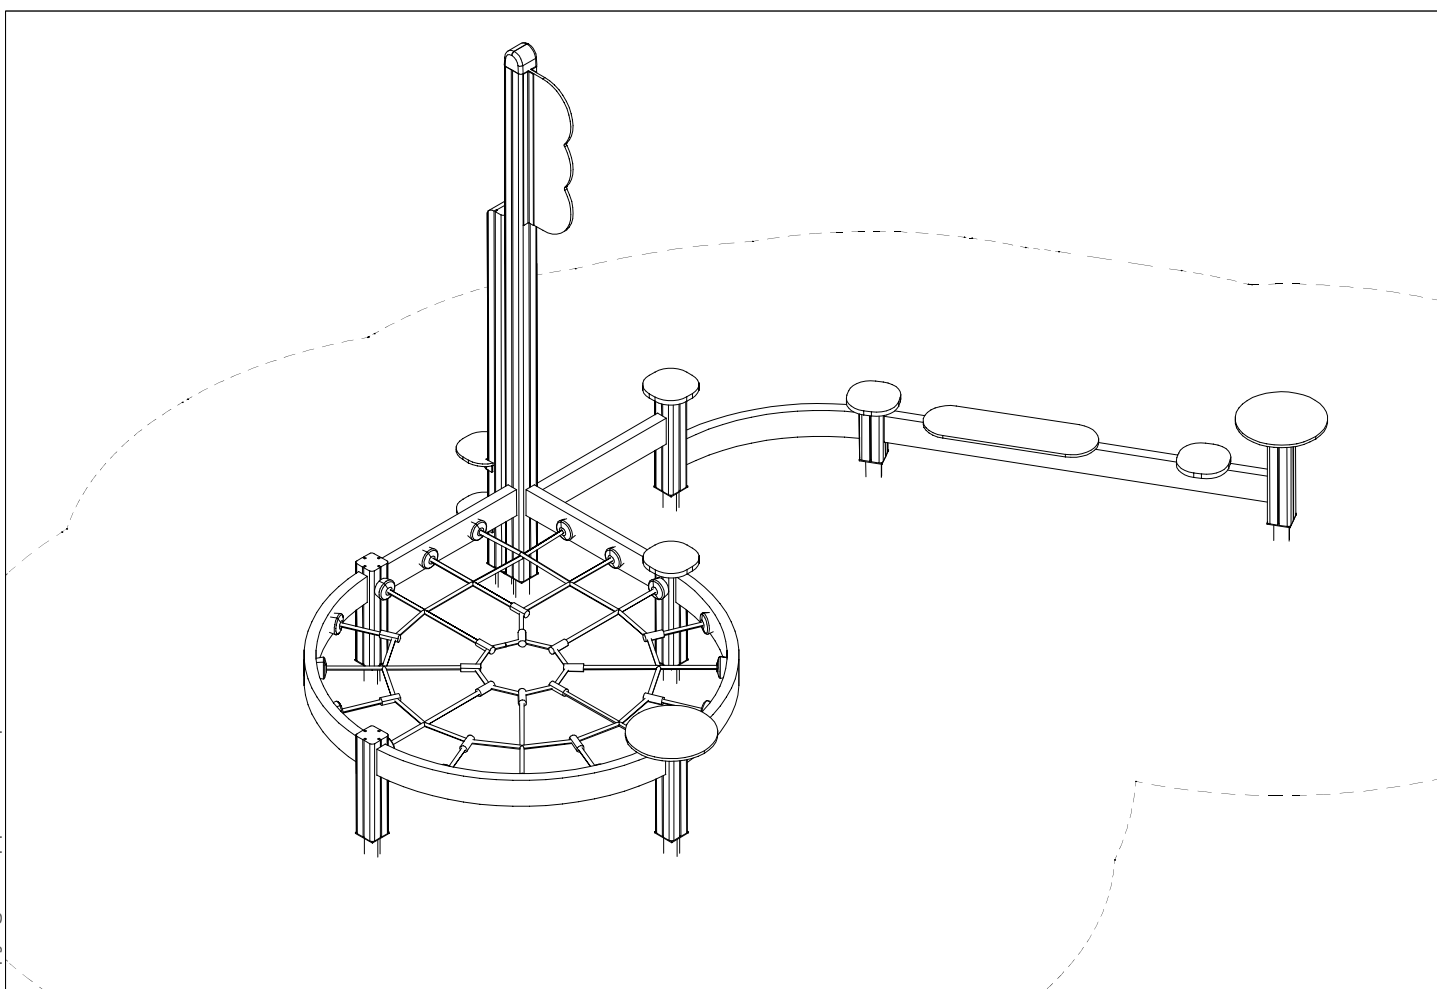

PRIME

ASENNUSOHJE
MONTERINGSANSVISNING
INSTALLATION INSTRUCTION
AUFBAUANLEITUNG
NOTICE D'INSTALLATION

DATE: 17.6.2025

F24803M

<p>712018-001</p>  <p>L 250</p>	<p>PCS</p> <p>1</p>	<p>712020-001</p>  <p>L 450</p>	<p>PCS</p> <p>6</p>	<p>712039-001</p>  <p>L 2350</p>	<p>PCS</p> <p>1</p>	<p>712458</p>  	<p>PCS</p> <p>1</p>	<p>712490</p>  	<p>PCS</p> <p>2</p>	<p>712547</p>  <p>L 700</p> 	<p>PCS</p> <p>1</p>
<p>712747-001</p>  <p>L 704</p> 	<p>PCS</p> <p>3</p>	<p>712753</p>  	<p>PCS</p> <p>1</p>	<p>712788</p>  	<p>PCS</p> <p>1</p>	<p>712797</p>  	<p>PCS</p> <p>1</p>	<p>712818</p>  	<p>PCS</p> <p>1</p>	<p>712819-001</p>  <p>L 1096</p>	<p>PCS</p> <p>3</p>
<p>712845</p>  	<p>PCS</p> <p>2</p>	<p>712881</p>  	<p>PCS</p> <p>4</p>	<p>712889</p>  <p>L 700</p> 	<p>PCS</p> <p>7</p>	<p>713035-001</p>  <p>L 1650</p>	<p>PCS</p> <p>1</p>	<p>713095-001</p>  <p>L 1504</p> 	<p>PCS</p> <p>1</p>	<p>713183-001</p>  <p>L 735 60°</p> 	<p>PCS</p> <p>1</p>
	PCS		PCS		PCS		PCS		PCS		PCS
	PCS		PCS		PCS		PCS		PCS		PCS
	PCS		PCS		PCS		PCS		PCS		PCS
	PCS		PCS		PCS		PCS		PCS		PCS

----- Falling Space 28 m2
Max Falling Height <600 mm

----- Falling Space 28 m²
Max Falling Height <600 mm

NO.	ITEM CODE			QTY.
1	702286	PRINTED LABEL	65x65	1
2	980114	RUUVI	Ø4x20	4

NO.	ITEM CODE			QTY.
1	711701	STEP	12x200x680	1
2	901570	CLAMP	36x55x55	4
3	900348	ALLEN SCREW	M8x30	4
4	909633	NUT	M8	4
5	980128	SPECIAL SCREW	Ø7x40	4

NO.	ITEM CODE			QTY.
1	712079-001	BOOM	45x120x715	1
2	903093	SPECIAL SCREW	Ø8x90	4

NO.	ITEM CODE			QTY.
1	914441	TOP HAT	95x95x80	1
2	914442	BASE	90x90x21	1
3	980131	SCREW	Ø6x60	2