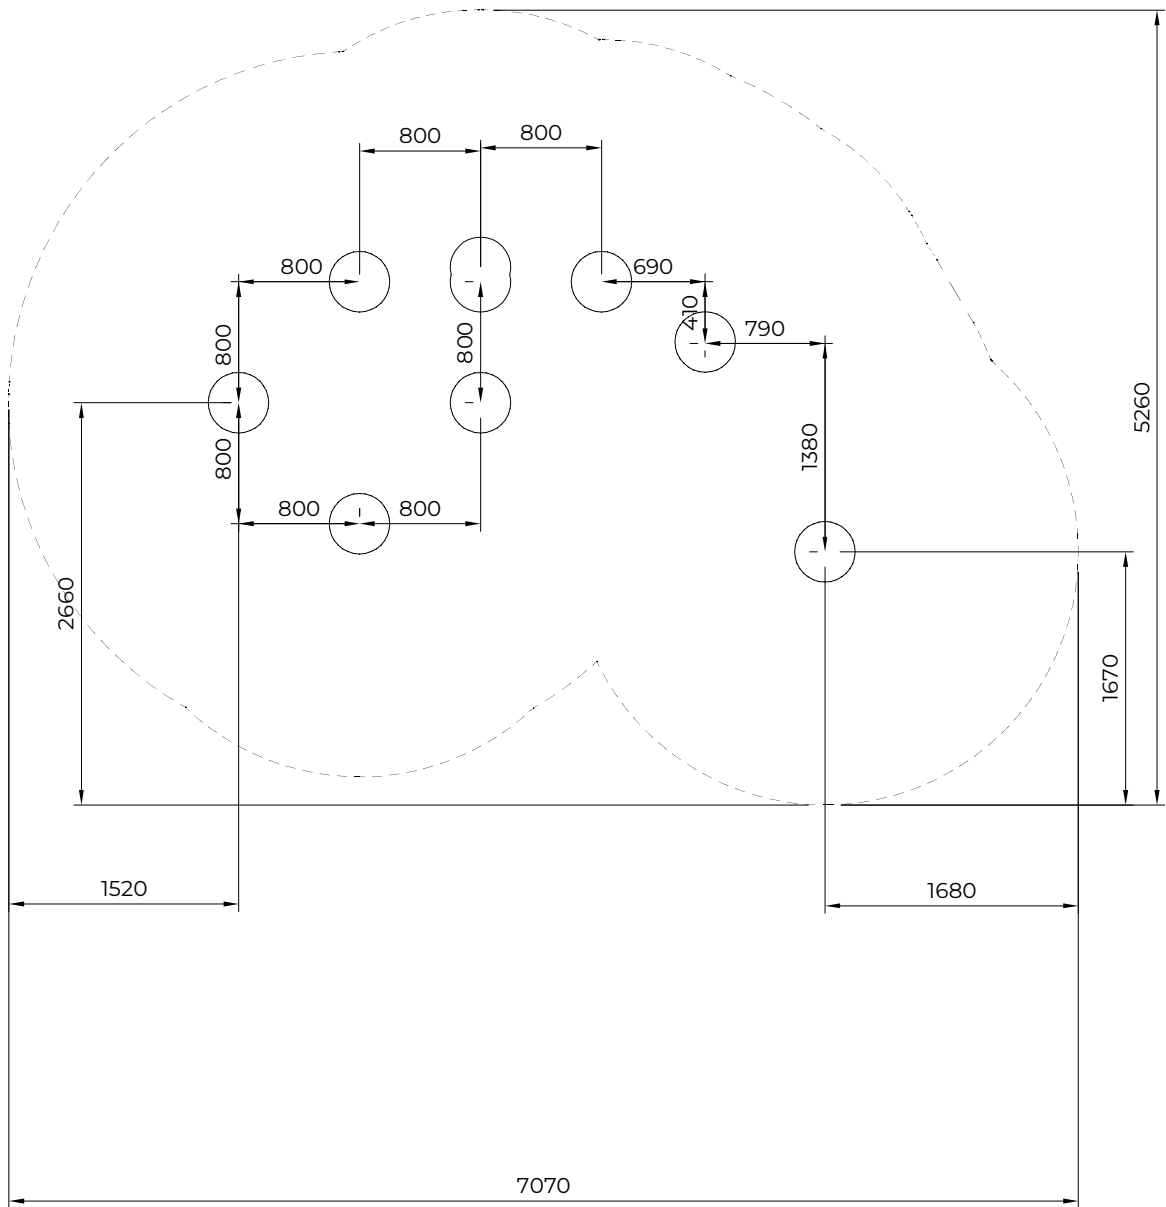

PRIME

ASENNUSOHJE
MONTERINGSANSVISNING
INSTALLATION INSTRUCTION
AUFBAUANLEITUNG
NOTICE D'INSTALLATION

DATE: 17.6.2025

F24803M

<p>712018-001</p>  <p>L 250</p>	<p>PCS</p> <p>1</p>	<p>712020-001</p>  <p>L 450</p>	<p>PCS</p> <p>6</p>	<p>712039-001</p>  <p>L 2350</p>	<p>PCS</p> <p>1</p>	<p>712458</p>  	<p>PCS</p> <p>1</p>	<p>712490</p>  	<p>PCS</p> <p>2</p>	<p>712547</p>  <p>L 700</p> 	<p>PCS</p> <p>1</p>
<p>712747-001</p>  <p>L 704</p> 	<p>PCS</p> <p>3</p>	<p>712753</p>  	<p>PCS</p> <p>1</p>	<p>712788</p>  	<p>PCS</p> <p>1</p>	<p>712797</p>  	<p>PCS</p> <p>1</p>	<p>712818</p>  	<p>PCS</p> <p>1</p>	<p>712819-001</p>  <p>L 1096</p>	<p>PCS</p> <p>3</p>
<p>712845</p>  	<p>PCS</p> <p>2</p>	<p>712881</p>  	<p>PCS</p> <p>4</p>	<p>712889</p>  <p>L 700</p> 	<p>PCS</p> <p>7</p>	<p>713035-001</p>  <p>L 1650</p>	<p>PCS</p> <p>1</p>	<p>713095-001</p>  <p>L 1504</p> 	<p>PCS</p> <p>1</p>	<p>713183-001</p>  <p>L 735 60°</p> 	<p>PCS</p> <p>1</p>
	PCS		PCS		PCS		PCS		PCS		PCS
	PCS		PCS		PCS		PCS		PCS		PCS
	PCS		PCS		PCS		PCS		PCS		PCS
	PCS		PCS		PCS		PCS		PCS		PCS

----- Falling Space 28 m2
Max Falling Height <600 mm

----- Falling Space 28 m²
Max Falling Height <600 mm

NO.	ITEM CODE			QTY.
1	702286	PRINTED LABEL	65x65	1
2	980114	RUUVI	Ø4x20	4

NO.	ITEM CODE			QTY.
1	711701	STEP	12x200x680	1
2	901570	CLAMP	36x55x55	4
3	900348	ALLEN SCREW	M8x30	4
4	909633	NUT	M8	4
5	980128	SPECIAL SCREW	Ø7x40	4

NO.	ITEM CODE			QTY.
1	712079-001	BOOM	45x120x715	1
2	903093	SPECIAL SCREW	Ø8x90	4

NO.	ITEM CODE			QTY.
1	914441	TOP HAT	95x95x80	1
2	914442	BASE	90x90x21	1
3	980131	SCREW	Ø6x60	2