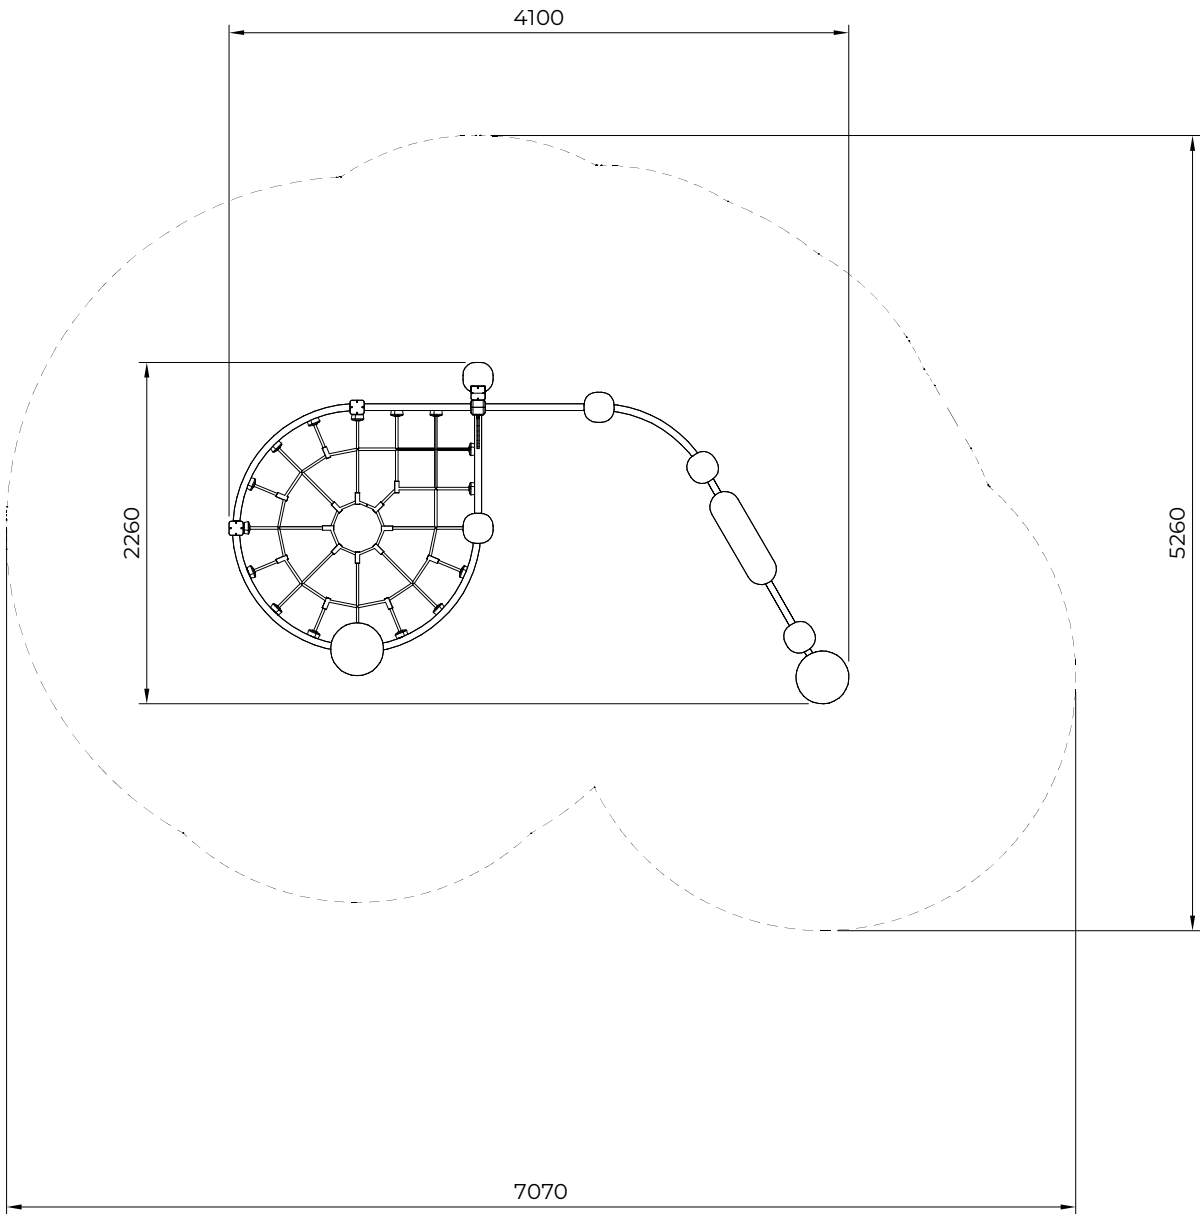

PRIME

ASENNUSOHJE
MONTERINGSANSVISNING
INSTALLATION INSTRUCTION
AUFBAUANLEITUNG
NOTICE D'INSTALLATION

DATE: 17.6.2025

F24803M

<p>712018-001</p>  <p>L 250</p>	<p>PCS</p> <p>1</p>	<p>712020-001</p>  <p>L 450</p>	<p>PCS</p> <p>6</p>	<p>712039-001</p>  <p>L 2350</p>	<p>PCS</p> <p>1</p>	<p>712458</p>  	<p>PCS</p> <p>1</p>	<p>712490</p>  	<p>PCS</p> <p>2</p>	<p>712547</p>  <p>L 700</p> 	<p>PCS</p> <p>1</p>
<p>712747-001</p>  <p>L 704</p> 	<p>PCS</p> <p>3</p>	<p>712753</p>  	<p>PCS</p> <p>1</p>	<p>712788</p>  	<p>PCS</p> <p>1</p>	<p>712797</p>  	<p>PCS</p> <p>1</p>	<p>712818</p>  	<p>PCS</p> <p>1</p>	<p>712819-001</p>  <p>L 1096</p>	<p>PCS</p> <p>3</p>
<p>712845</p>  	<p>PCS</p> <p>2</p>	<p>712881</p>  	<p>PCS</p> <p>4</p>	<p>712889</p>  <p>L 700</p> 	<p>PCS</p> <p>7</p>	<p>713035-001</p>  <p>L 1650</p>	<p>PCS</p> <p>1</p>	<p>713095-001</p>  <p>L 1504</p> 	<p>PCS</p> <p>1</p>	<p>713183-001</p>  <p>L 735 60°</p> 	<p>PCS</p> <p>1</p>
	PCS		PCS		PCS		PCS		PCS		PCS
	PCS		PCS		PCS		PCS		PCS		PCS
	PCS		PCS		PCS		PCS		PCS		PCS
	PCS		PCS		PCS		PCS		PCS		PCS

----- Falling Space 28 m2
Max Falling Height <600 mm

----- Falling Space 28 m²
Max Falling Height <600 mm

NO.	ITEM CODE			QTY.
1	702286	PRINTED LABEL	65x65	1
2	980114	RUUVI	Ø4x20	4

NO.	ITEM CODE			QTY.
1	711701	STEP	12x200x680	1
2	901570	CLAMP	36x55x55	4
3	900348	ALLEN SCREW	M8x30	4
4	909633	NUT	M8	4
5	980128	SPECIAL SCREW	Ø7x40	4

NO.	ITEM CODE			QTY.
1	712079-001	BOOM	45x120x715	1
2	903093	SPECIAL SCREW	Ø8x90	4

NO.	ITEM CODE			QTY.
1	914441	TOP HAT	95x95x80	1
2	914442	BASE	90x90x21	1
3	980131	SCREW	Ø6x60	2