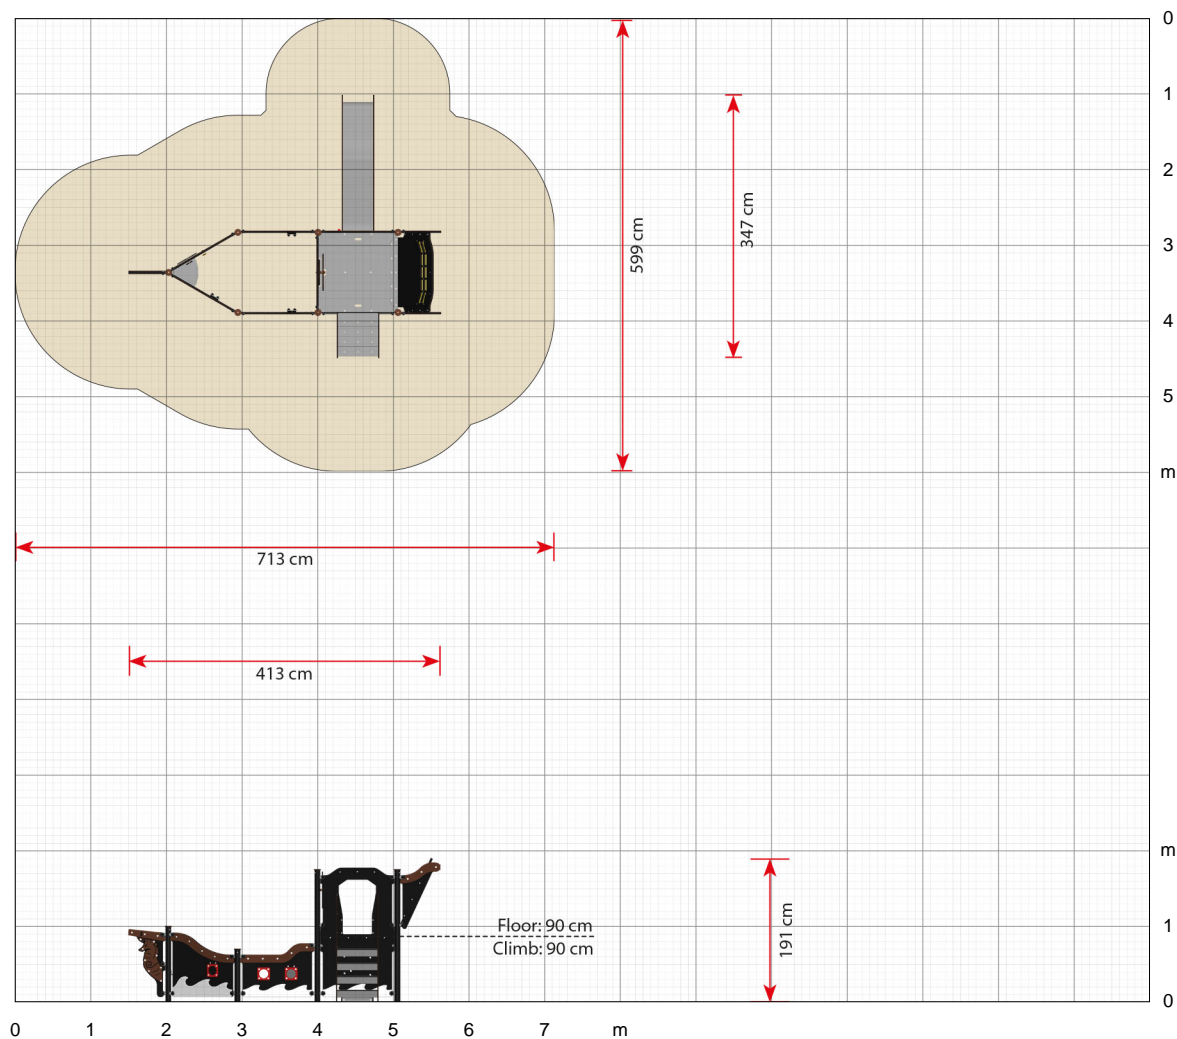

LP113

Christian, lille piratskib med trappe og rutsjebane

Målstok 1:100 (når der printes i 100%)

Klik her for at se mere om produktet på vores hjemmeside:
<https://www.ledon.dk/produkt/lp113/>