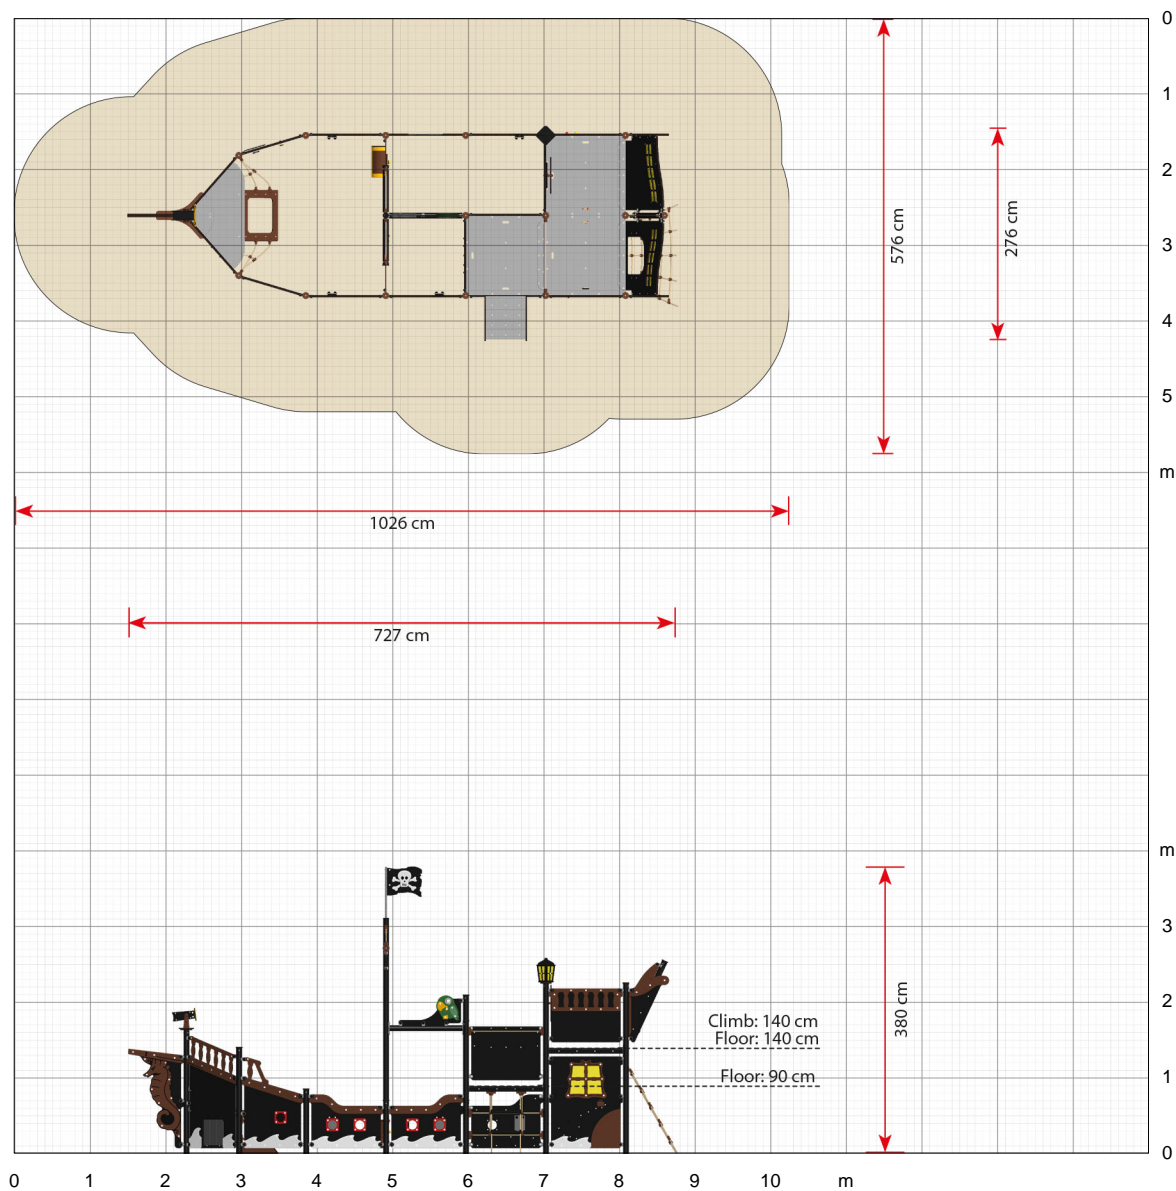

#### Specifikationer

**Bestillingsnummer**  
LP311

**Produktmål (LxBxH)**  
727 x 276 x 380 cm

**Arealbehov inkl. sikkerhedsafstande (LxB)**  
1026 x 576 cm

**Maksimal faldhøjde**  
140 cm

**Aldersanbefaling**  
Fra 3 år

## Maria, stort piratskib med trappe

Målstok 1:100 (når der printes i 100%)

Klik her for at se mere om produktet på vores hjemmeside:  
<https://www.ledon.dk/produkt/lp311/>