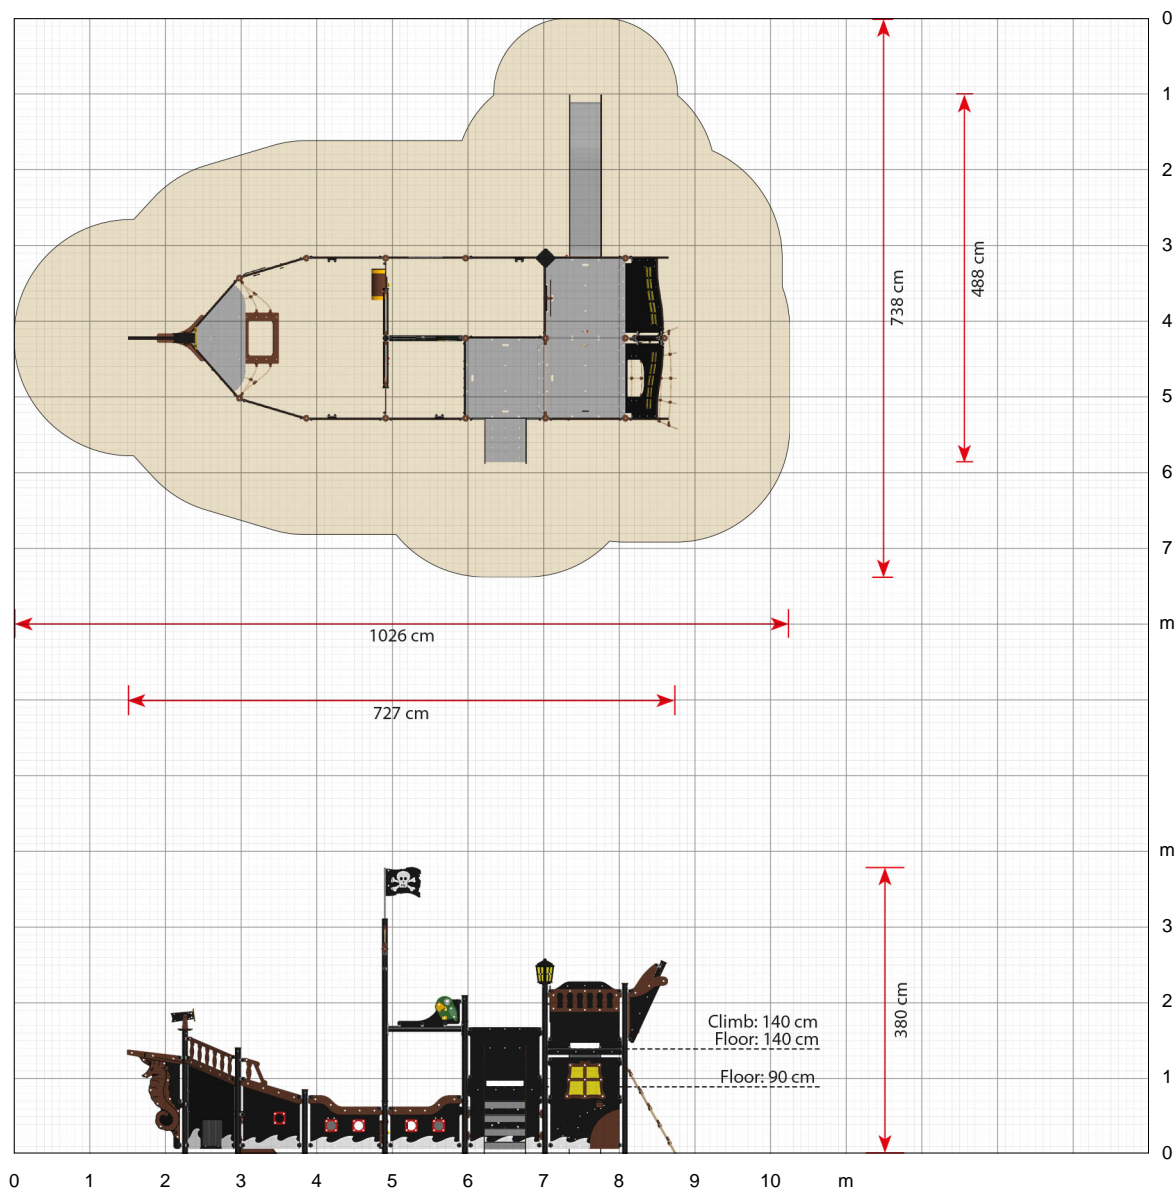

Specifikationer

Bestillingsnummer
LP313

Produktmål (LxBxH)
727 x 488 x 380 cm

Arealbehov inkl. sikkerhedsafstande (LxB)
1026 x 738 cm

Maksimal faldhøjde
140 cm

Aldersanbefaling
Fra 3 år

Vejledende montagetid
2 personer 23 timer

Målstok 1:100 (når der printes i 100%)

Klik her for at se mere om produktet på vores hjemmeside:
<https://www.ledon.dk/produkt/lp313/>