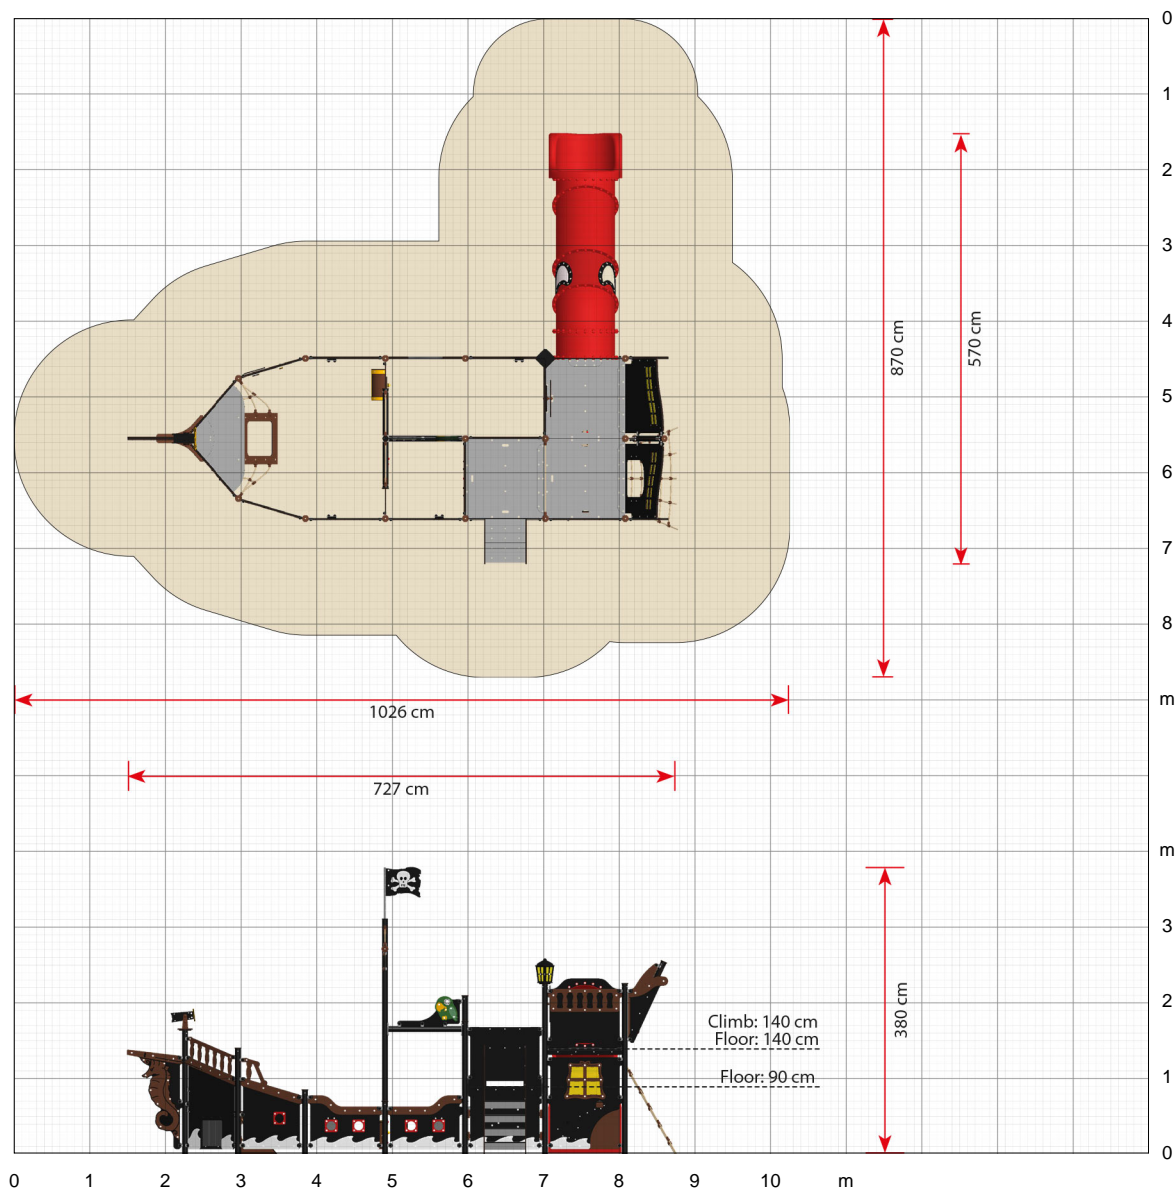

Specifikationer

Bestillingsnummer
LP315

Produktmål (LxBxH)
727 x 570 x 380 cm

Arealbehov inkl. sikkerhedsafstande (LxB)
1026 x 870 cm

Maksimal faldhøjde
140 cm

Aldersanbefaling
Fra 3 år

Vejledende montagetid
2 personer 26 timer

LP315

Absalon, stort piratskib med trappe og tunnelrutsjebane

Målstok 1:100 (når der printes i 100%)

Klik her for at se mere om produktet på vores hjemmeside:
<https://www.ledon.dk/produkt/lp315/>