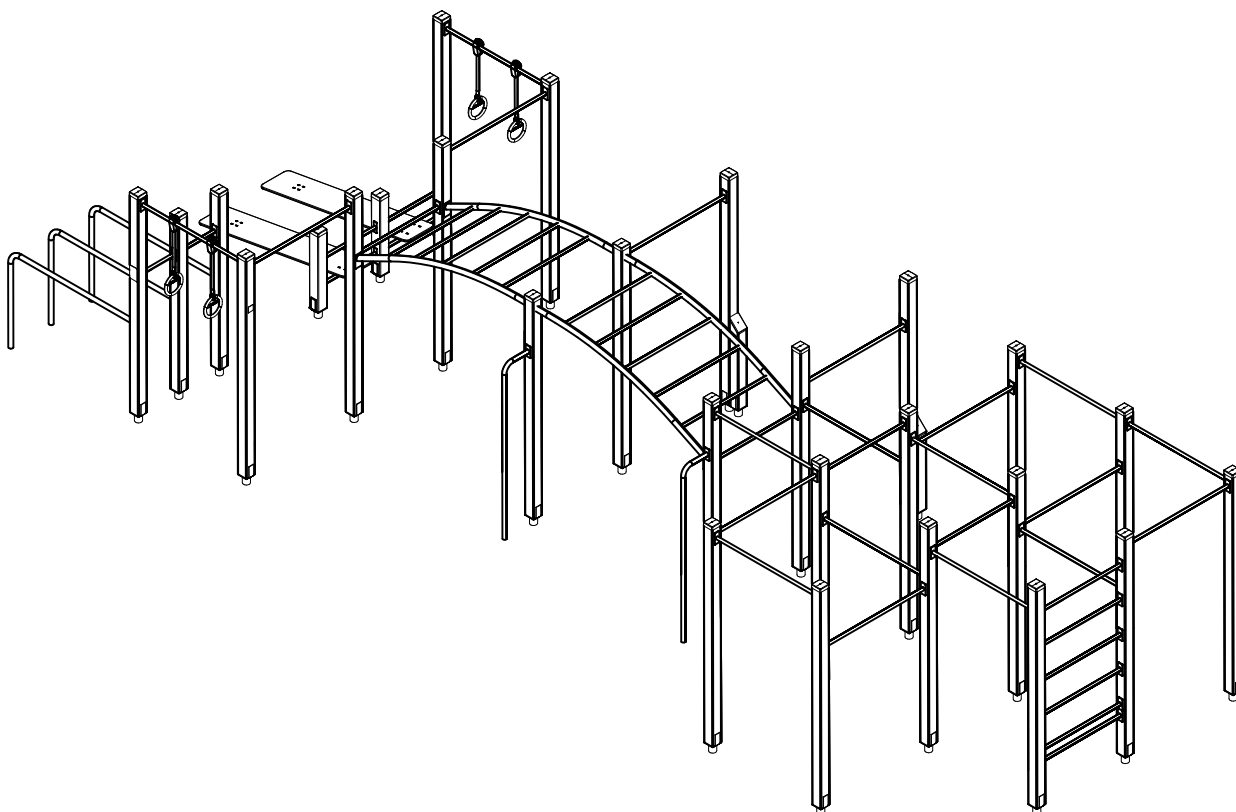

LAPPSET®

SPORT

ASENNUSOHJE
MONTERINGSANSVISNING
INSTALLATION INSTRUCTION
AUFBAUANLEITUNG
NOTICE D'INSTALLATION

DATE: 15.5.2023

Q12655-2

DATE: 15.5.2023

702286  65x65	PCS 1	705037-602  118x118x2590	PCS 2	705040  Ø16x764	PCS 4	705322-602  118x118x2500	PCS 21	705330  118x118x870	PCS 2		PCS
705335-602  118x118x1000	PCS 2	705347-602  118x118x1990	PCS 2	707883  118x78	PCS 1	707885  100x150	PCS 1	900240  Ø8x70	PCS 48	902195  150x50x50	PCS 8
902232  M10x55	PCS 4	902233  M10x30	PCS 4	902272  90x90x450	PCS 3	902454 	PCS 4	903093  Ø8x90	PCS 12	905103  PT -28/32-H	PCS 6
905104  M10	PCS 116	905761  120x120x700	PCS 29	905800-217  2260x600x1270	PCS 2	905817-217  2626x386x60	PCS 2	905830  123x123x40	PCS 27	905838-217  L 1060	PCS 10
906006  Ø64/36,4x59	PCS 8	906583  129x181x14x3	PCS 2	907694-217  L 704	PCS 4	908017-217  L 1315	PCS 20	908019-217  1500x1200	PCS 3	908062-217  L 420	PCS 2
909107  M12x80	PCS 8	909109  M12x40	PCS 8	909246  Ø12x140	PCS 6	909256  Ø16/8.4	PCS 432	909521  Ø5x90	PCS 2	909637  M10	PCS 12
909638  Ø20/10.5	PCS 24	909639  M10x25	PCS 12	909644  M12	PCS 16	980100  Ø5x60	PCS 2	980104  Ø5x90	PCS 27	980114  Ø4x20	PCS 16