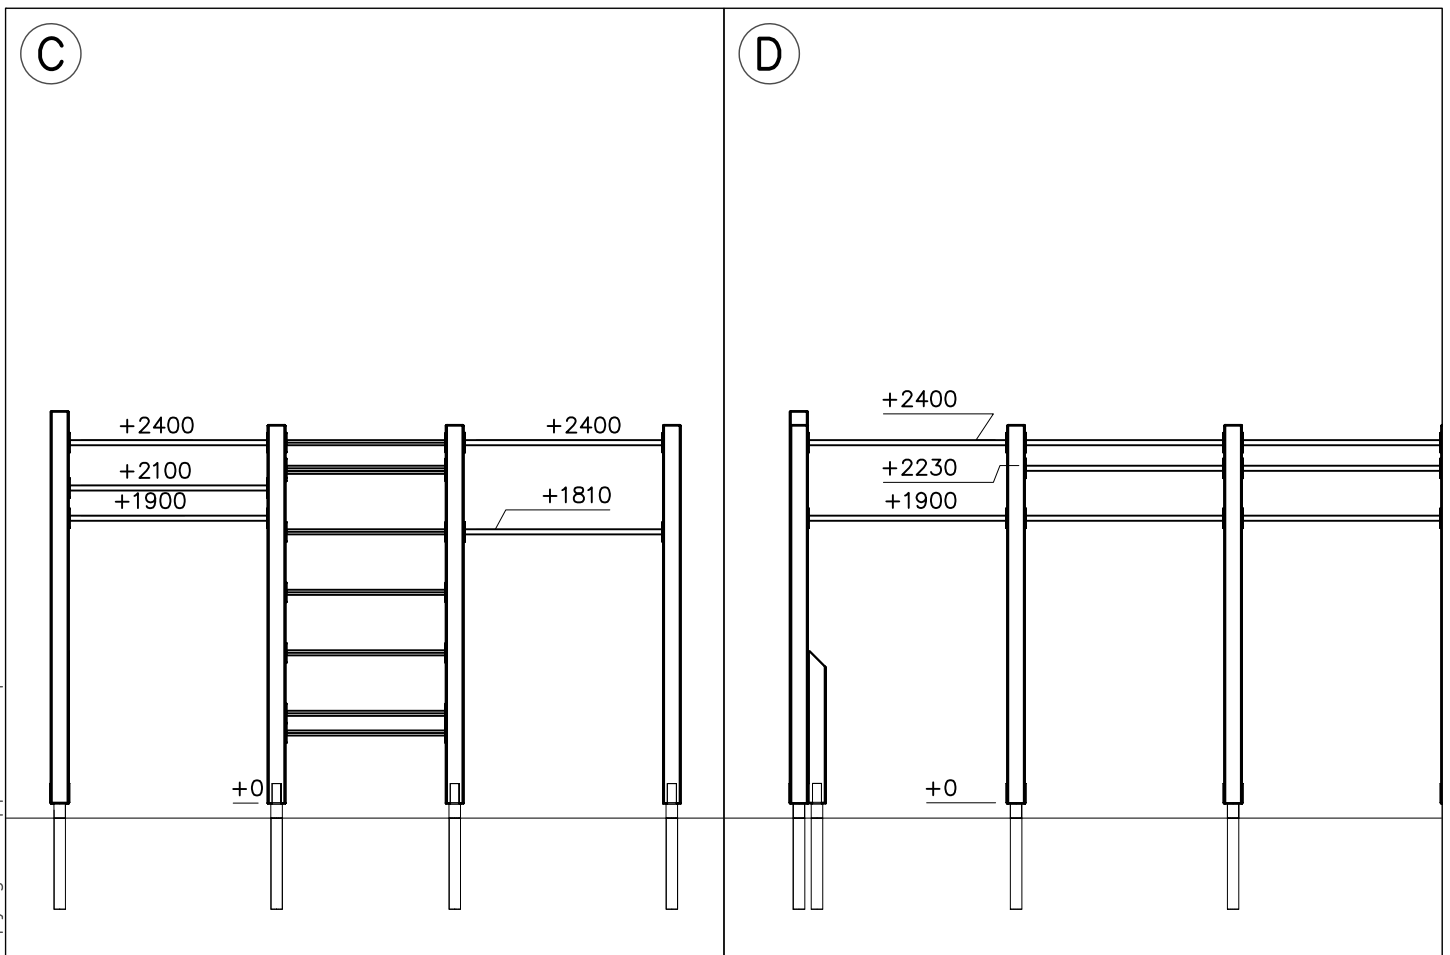

DATE: 15.5.2023

1:50