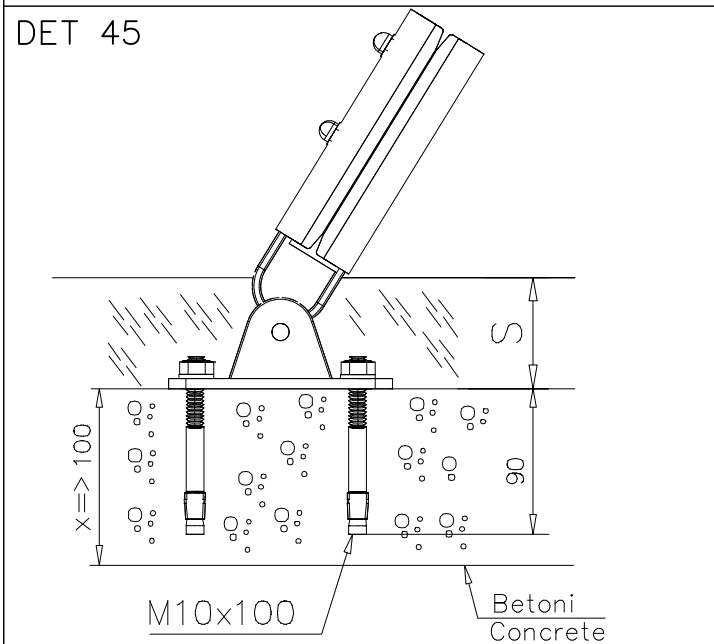

LAPPSET SPORT

BASE

DATE: 15.8.2017

8(10)