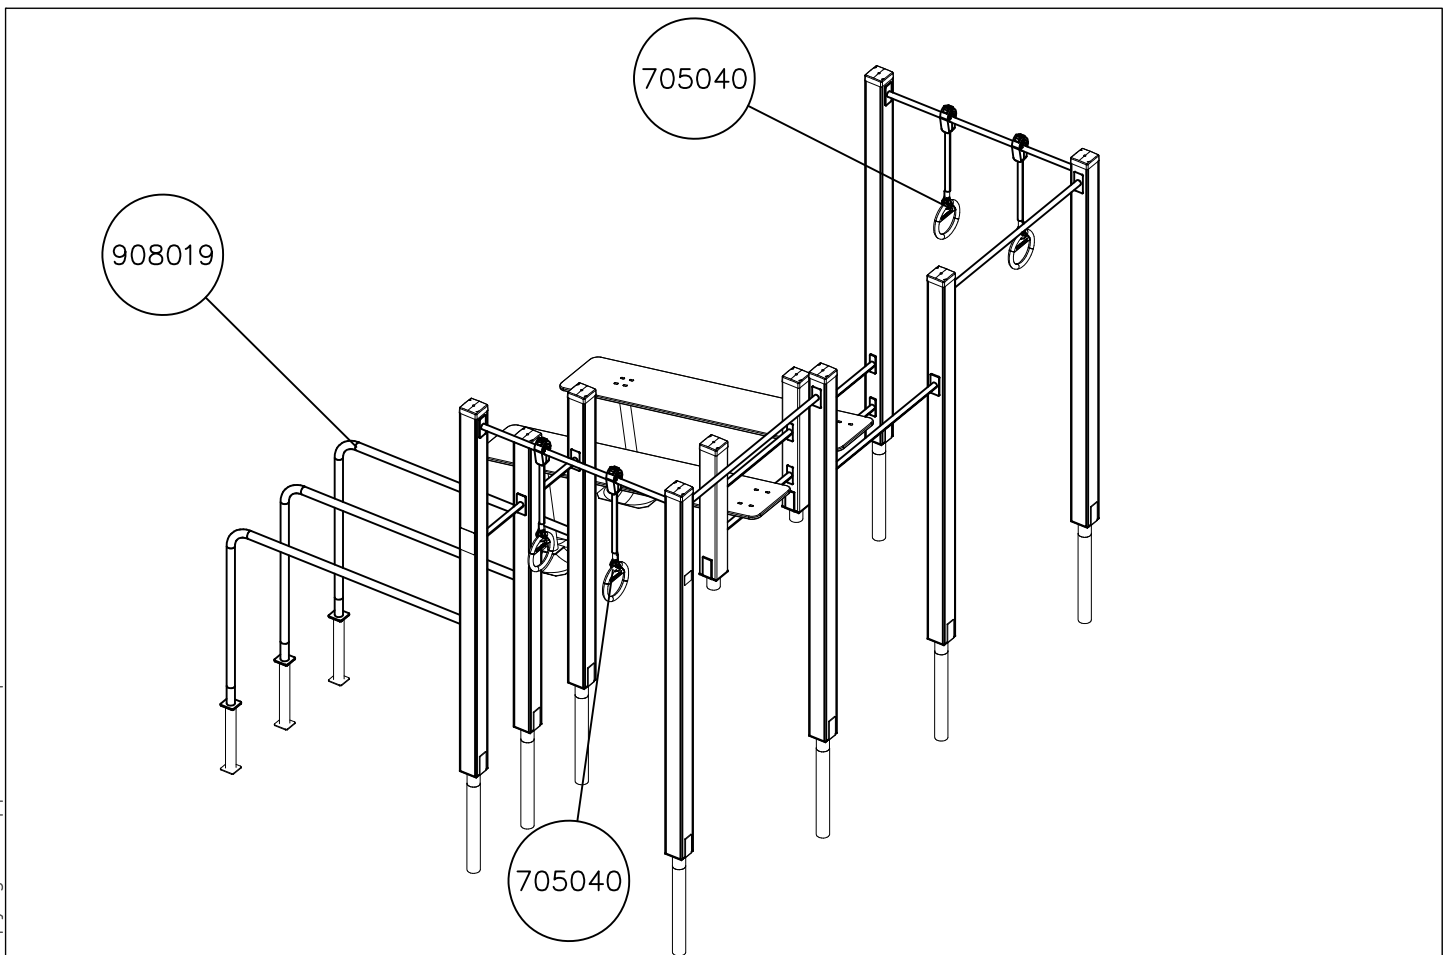

DATE: 15.5.2023