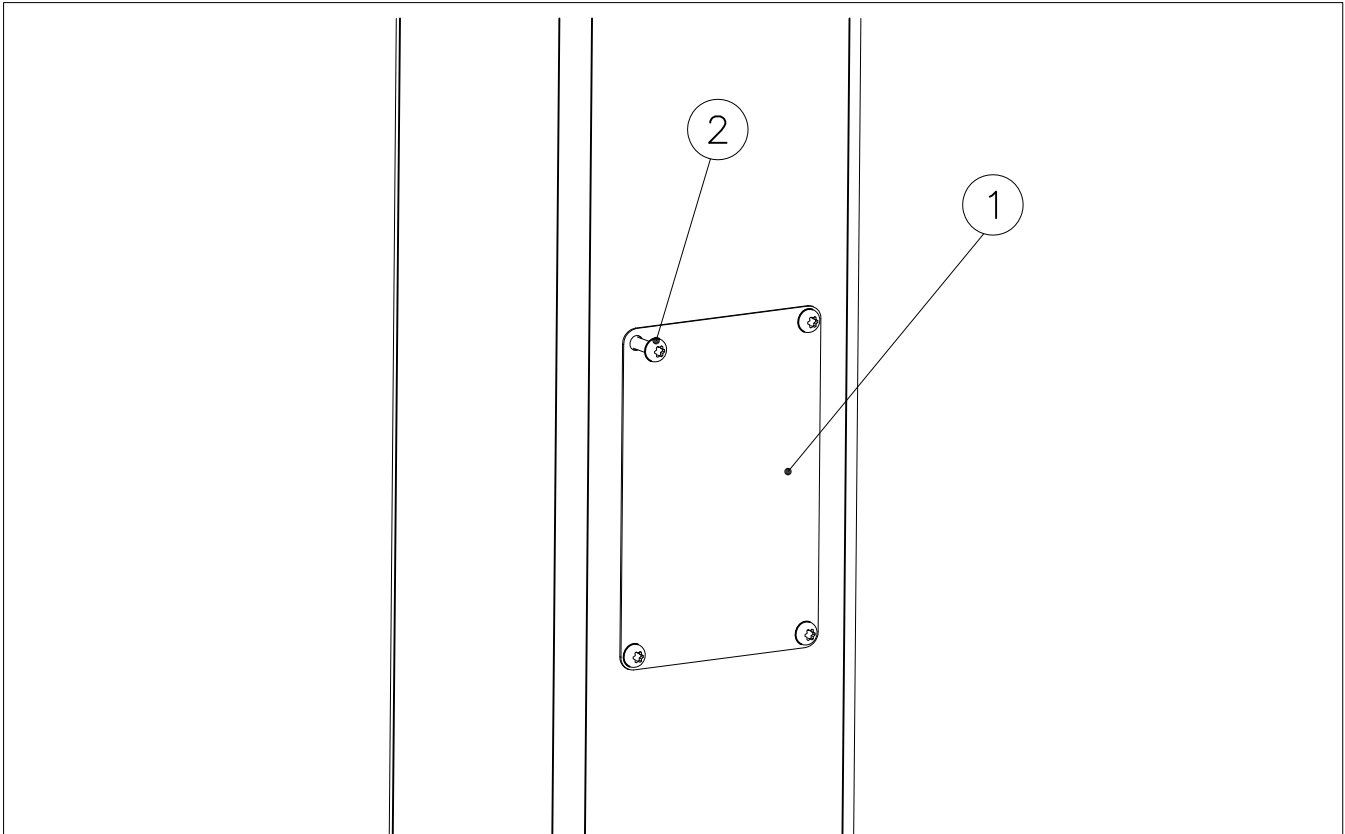

STEELNET Ø6 #150
(1400x2100)
Concrete
1500X2200X200 K30

NOTE!
HOX!

DET 56

DET 57

DET 58

DET 59

① SHEET METAL	PCS	② 980114	PCS
	1		4
118x78x0.7		Ø4x20	

Example installation !
Esimerkki asennus !