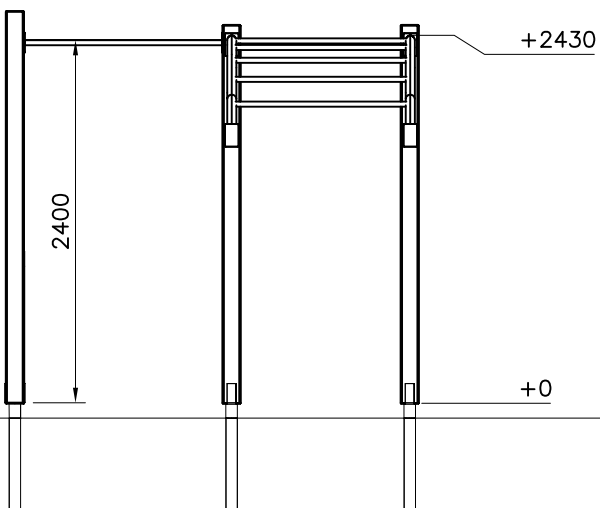

DATE: 15.5.2023

1:50

A

B

C

D