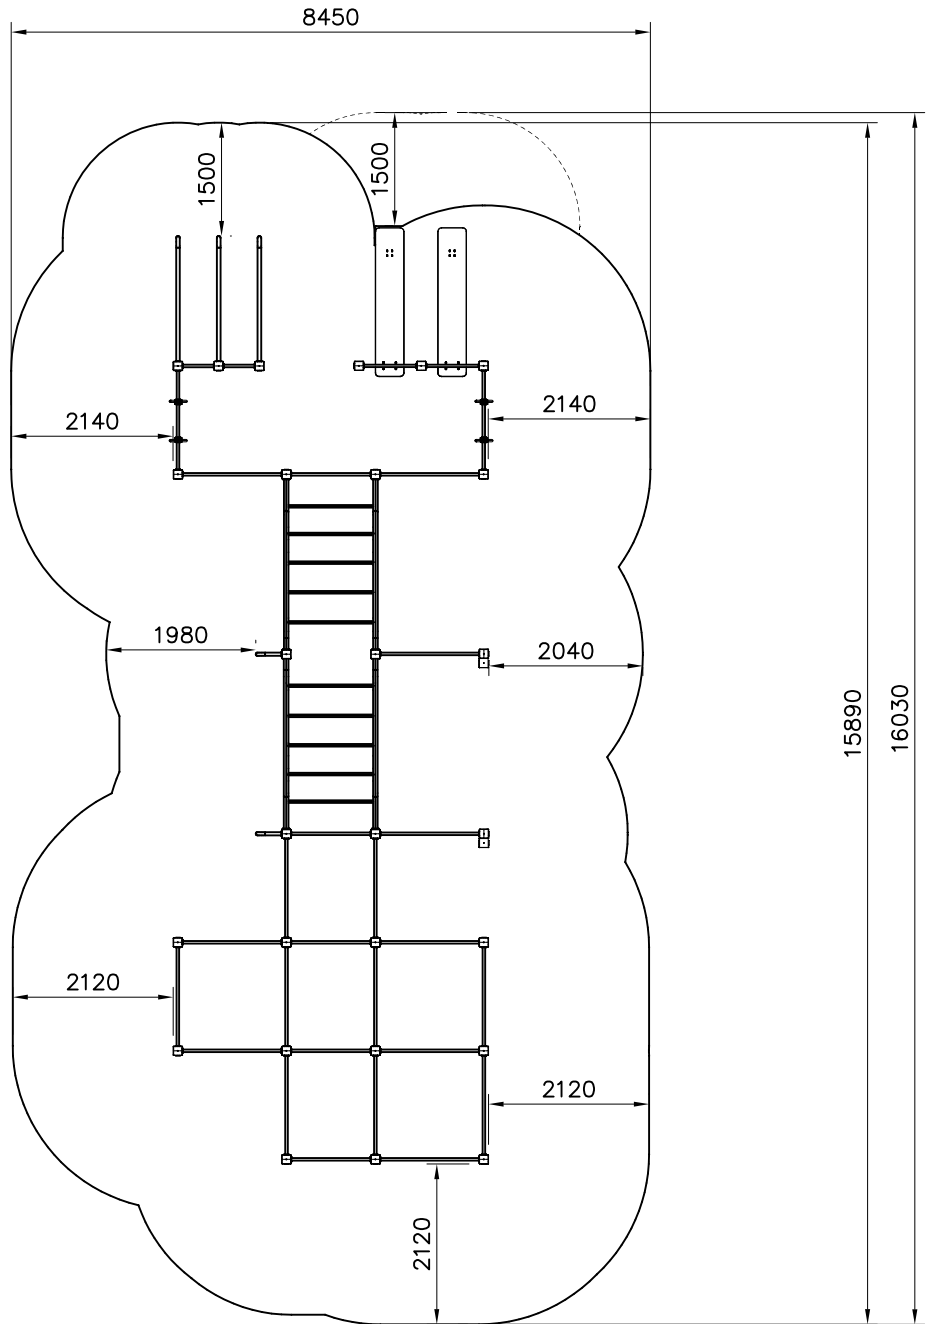

DATE:

- EN/AS Impact Area 114.6 m²
- - - Falling Space 118.3 m²
Max Falling Height 2310 mm

+0

+0

<p>DET 1</p>  <p>Ø5x90 (980104)</p> <p>905830</p> <p>Place the logo laterally</p>	<p>DET 2</p>  <p>PRE-DRILL HOLE: Ø5 ↓ 40</p> <p>907694</p> <p>Ø8x70 (900240)</p>	<p>DET 3</p>  <p>909107 (12x80)</p> <p>980154 (Ø24/13)</p> <p>902454</p> <p>909644</p>	<p>DET 4</p>  <p>909109 (12x40)</p> <p>909644</p>