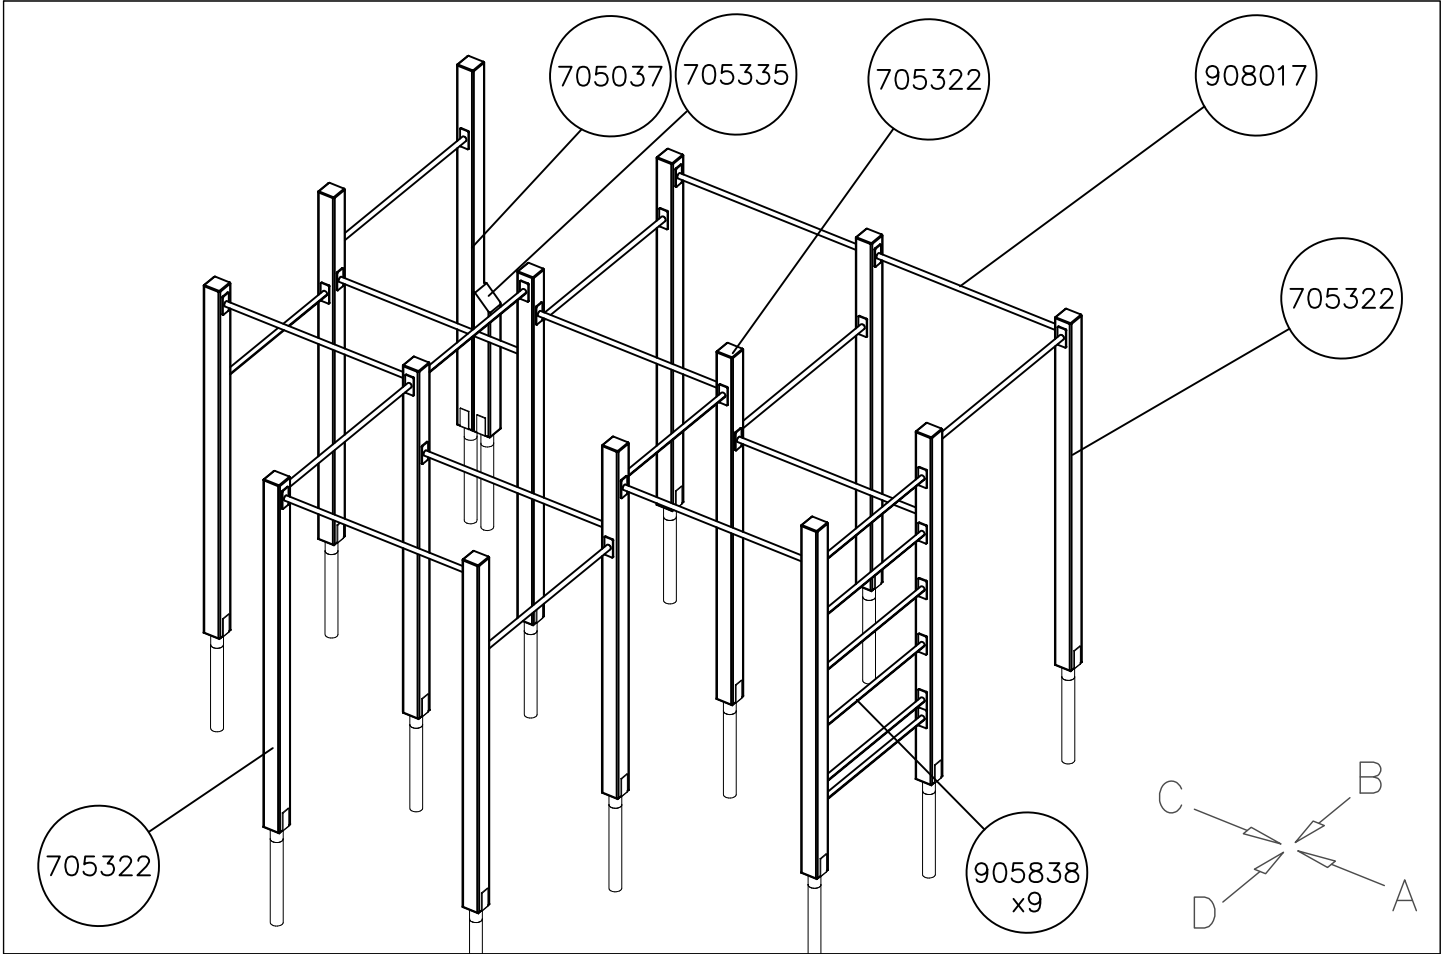

DATE: 15.5.2023