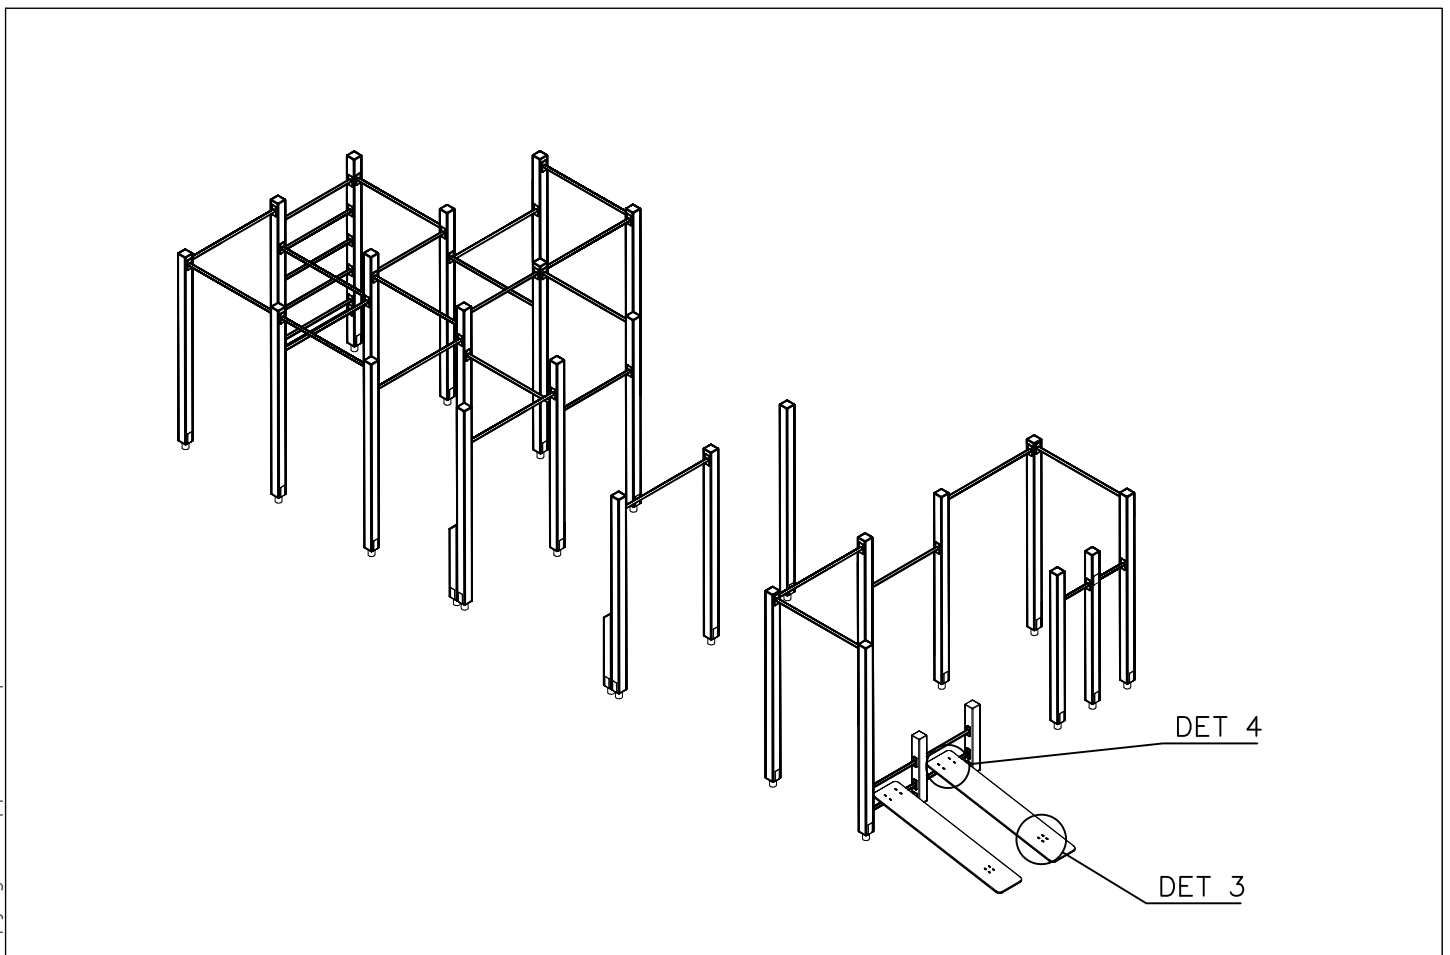

DATE:

- EN/AS Impact Area 114.6 m²
- - - Falling Space 118.3 m²
Max Falling Height 2310 mm

+0

+0

<p>DET 1</p>  <p>Ø5x90 (980104)</p> <p>905830</p> <p>Place the logo laterally</p>	<p>DET 2</p>  <p>PRE-DRILL HOLE: Ø5 ↓ 40</p> <p>907694</p> <p>Ø8x70 (900240)</p>	<p>DET 3</p>  <p>909107 (12x80)</p> <p>980154 (Ø24/13)</p> <p>902454</p> <p>909644</p>	<p>DET 4</p>  <p>909109 (12x40)</p> <p>909644</p>