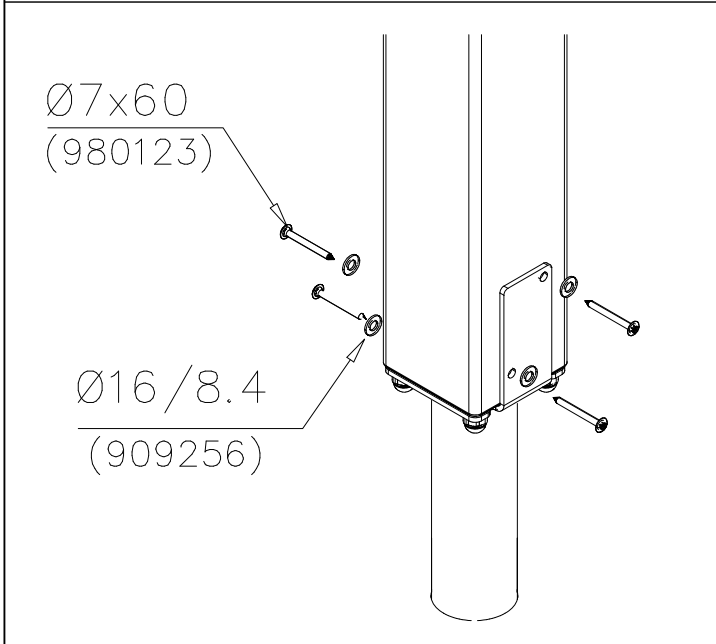

LAPPSET®

SPORT

ASENNUSOHJE
MONTERINGSANSVISNING
INSTALLATION INSTRUCTION
AUFBAUANLEITUNG
NOTICE D'INSTALLATION

DATE: 15.5.2023

Q12655-2

DATE: 15.5.2023

702286  65x65	PCS 1	705037-602  118x118x2590	PCS 2	705040  Ø16x764	PCS 4	705322-602  118x118x2500	PCS 21	705330  118x118x870	PCS 2		PCS
705335-602  118x118x1000	PCS 2	705347-602  118x118x1990	PCS 2	707883  118x78	PCS 1	707885  100x150	PCS 1	900240  Ø8x70	PCS 48	902195  150x50x50	PCS 8
902232  M10x55	PCS 4	902233  M10x30	PCS 4	902272  90x90x450	PCS 3	902454 	PCS 4	903093  Ø8x90	PCS 12	905103  PT -28/32-H	PCS 6
905104  M10	PCS 116	905761  120x120x700	PCS 29	905800-217  2260x600x1270	PCS 2	905817-217  2626x386x60	PCS 2	905830  123x123x40	PCS 27	905838-217  L 1060	PCS 10
906006  Ø64/36,4x59	PCS 8	906583  129x181x14x3	PCS 2	907694-217  L 704	PCS 4	908017-217  L 1315	PCS 20	908019-217  1500x1200	PCS 3	908062-217  L 420	PCS 2
909107  M12x80	PCS 8	909109  M12x40	PCS 8	909246  Ø12x140	PCS 6	909256  Ø16/8.4	PCS 432	909521  Ø5x90	PCS 2	909637  M10	PCS 12
909638  Ø20/10.5	PCS 24	909639  M10x25	PCS 12	909644  M12	PCS 16	980100  Ø5x60	PCS 2	980104  Ø5x90	PCS 27	980114  Ø4x20	PCS 16

DATE:

- EN/AS Impact Area 114.6 m²
- - - Falling Space 118.3 m²
Max Falling Height 2310 mm

+0

+0

<p>DET 1</p>  <p>Ø5x90 (980104)</p> <p>905830</p> <p>Place the logo laterally</p>	<p>DET 2</p>  <p>PRE-DRILL HOLE: Ø5 ↓ 40</p> <p>907694</p> <p>Ø8x70 (900240)</p>	<p>DET 3</p>  <p>909107 (12x80)</p> <p>980154 (Ø24/13)</p> <p>902454</p> <p>909644</p>	<p>DET 4</p>  <p>909109 (12x40)</p> <p>909644</p>