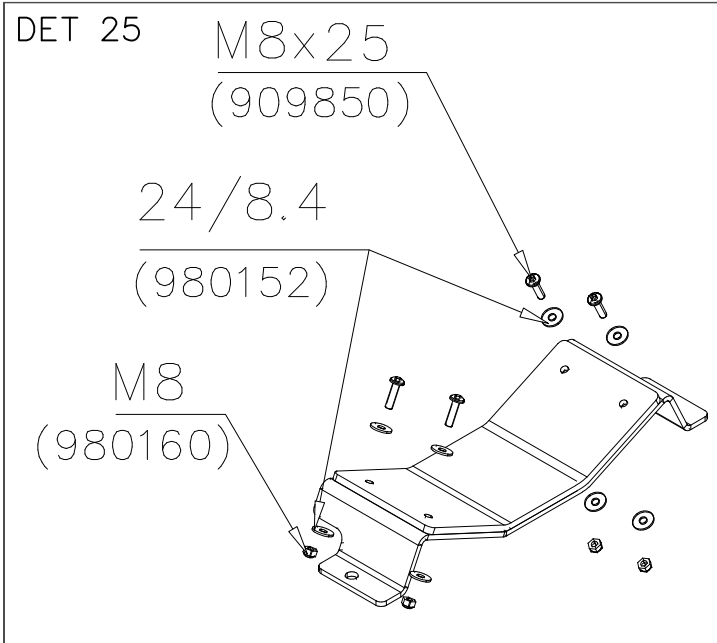

DATE:

- EN/AS Impact Area 114.6 m²
- - - Falling Space 118.3 m²
Max Falling Height 2310 mm

+0

+0

<p>DET 1</p>  <p>Ø5x90 (980104)</p> <p>905830</p> <p>Place the logo laterally</p>	<p>DET 2</p>  <p>PRE-DRILL HOLE: Ø5 ↓ 40</p> <p>907694</p> <p>Ø8x70 (900240)</p>	<p>DET 3</p>  <p>909107 (12x80)</p> <p>980154 (Ø24/13)</p> <p>902454</p> <p>909644</p>	<p>DET 4</p>  <p>909109 (12x40)</p> <p>909644</p>

DET 19

DET 20

DET 21

DET 22

DET 23

DET 24

DET 31

DET 32