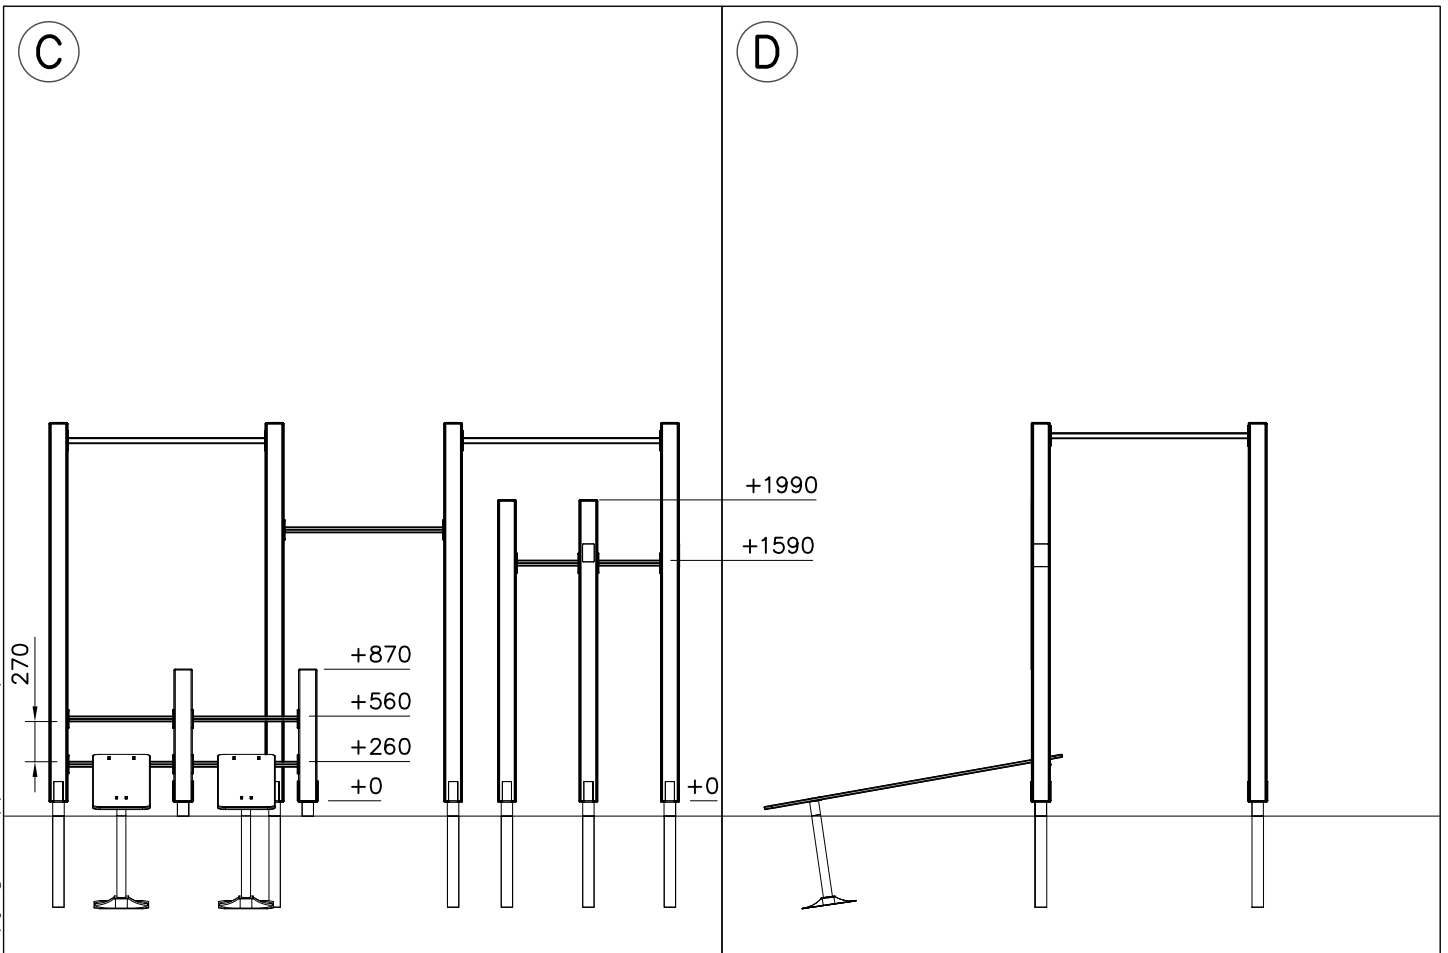

DATE: 15.5.2023

1:50