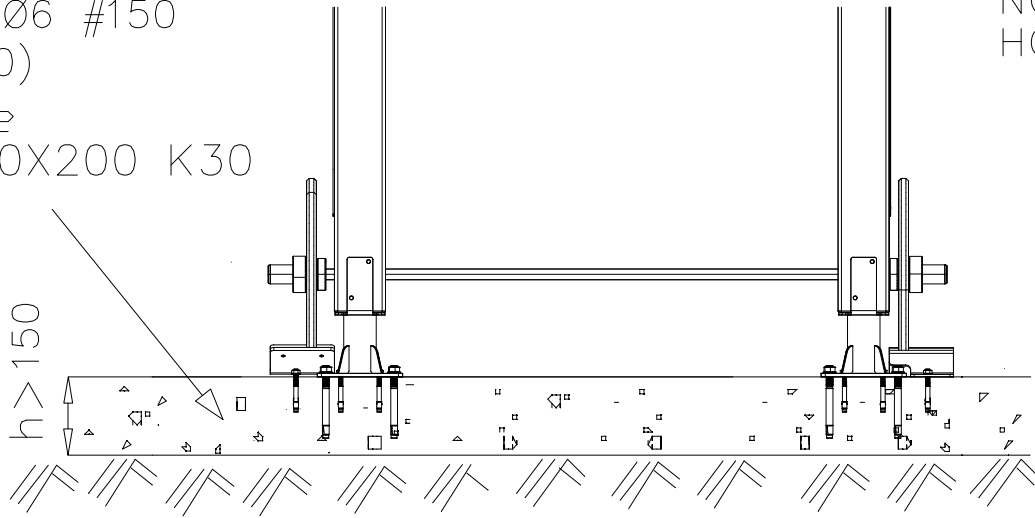

STEELNET Ø6 #150
(1400x2100)
Concrete
1500X2200X200 K30

NOTE!
HOX!

DET 56

DET 57

DET 58

DET 59

① SHEET METAL	PCS	② 980114	PCS
	1		4
118x78x0.7		Ø4x20	

Example installation !
Esimerkki asennus !