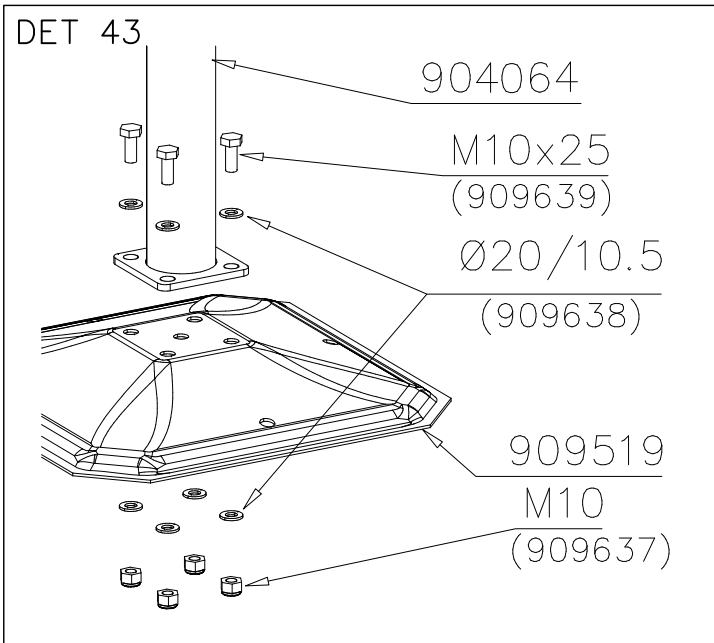

LAPPSET SPORT

BASE

DATE: 15.8.2017

8(10)