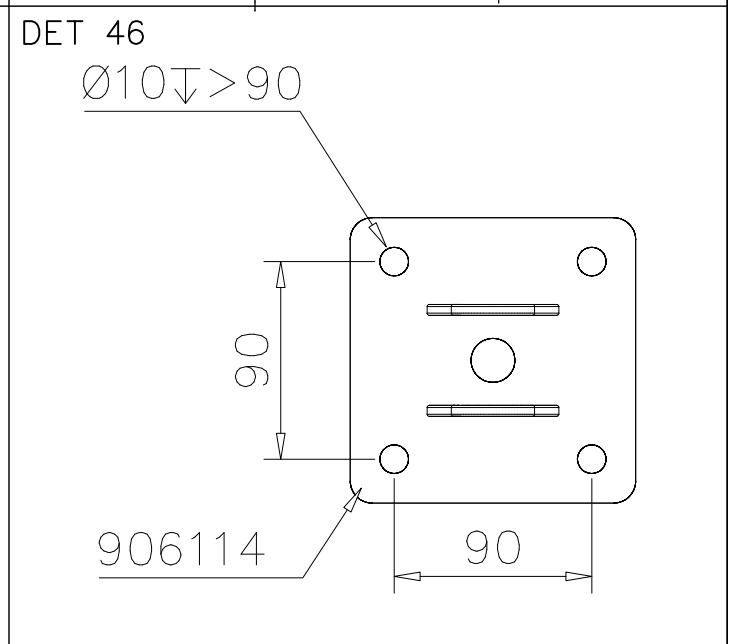

LAPPSET SPORT

BASE

DATE: 15.8.2017

8(10)