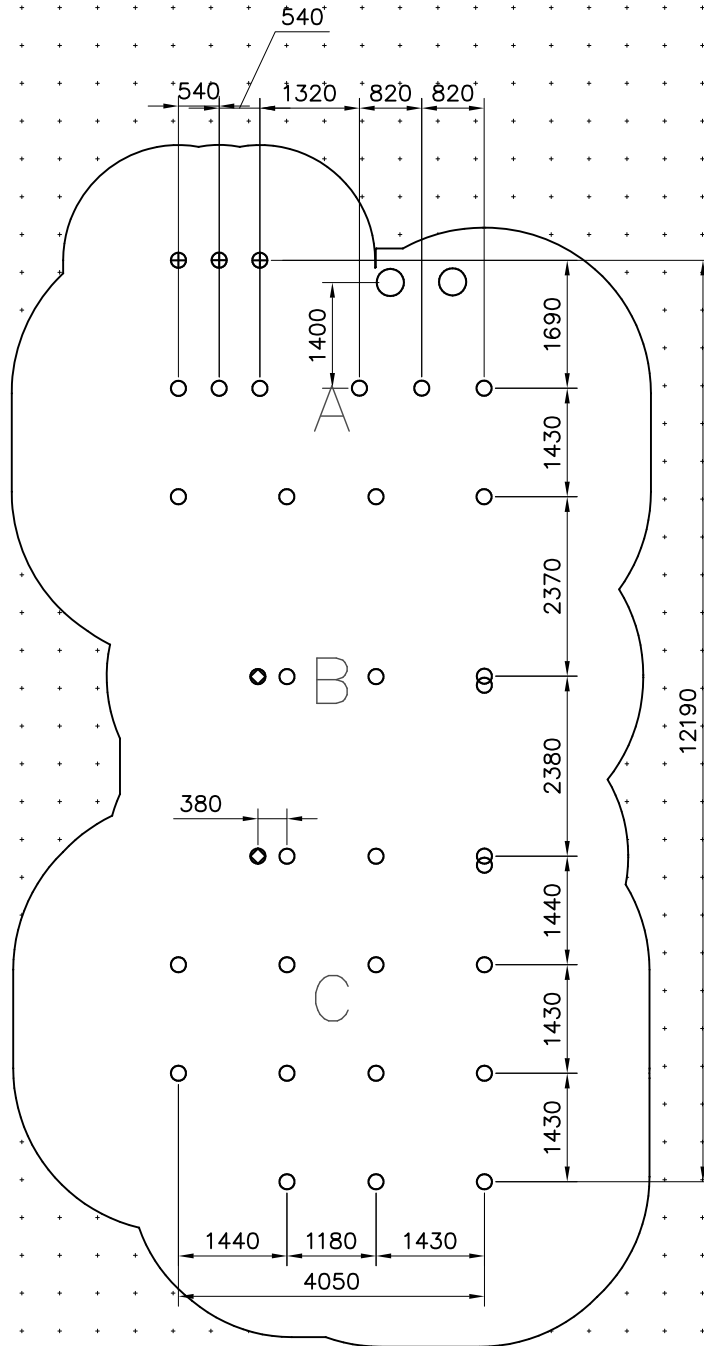

DATE: 15.5.2023

980123  Ø7x60	PCS 396	980154  Ø24/13	PCS 76	980161  M10	PCS 8	P01987  2000x380	PCS 2		PCS		PCS
	PCS		PCS		PCS		PCS		PCS		PCS
	PCS		PCS		PCS		PCS		PCS		PCS
	PCS		PCS		PCS		PCS		PCS		PCS
	PCS		PCS		PCS		PCS		PCS		PCS
	PCS		PCS		PCS		PCS		PCS		PCS
	PCS		PCS		PCS		PCS		PCS		PCS

DATE:

- EN/AS Impact Area 114.6 m²
- - - Falling Space 118.3 m²
Max Falling Height 2310 mm

+0

+0

<p>DET 1</p>  <p>Ø5x90 (980104)</p> <p>905830</p> <p>Place the logo laterally</p>	<p>DET 2</p>  <p>PRE-DRILL HOLE: Ø5 ↓ 40</p> <p>907694</p> <p>Ø8x70 (900240)</p>	<p>DET 3</p>  <p>909107 (12x80)</p> <p>980154 (Ø24/13)</p> <p>902454</p> <p>909644</p>	<p>DET 4</p>  <p>909109 (12x40)</p> <p>909644</p>