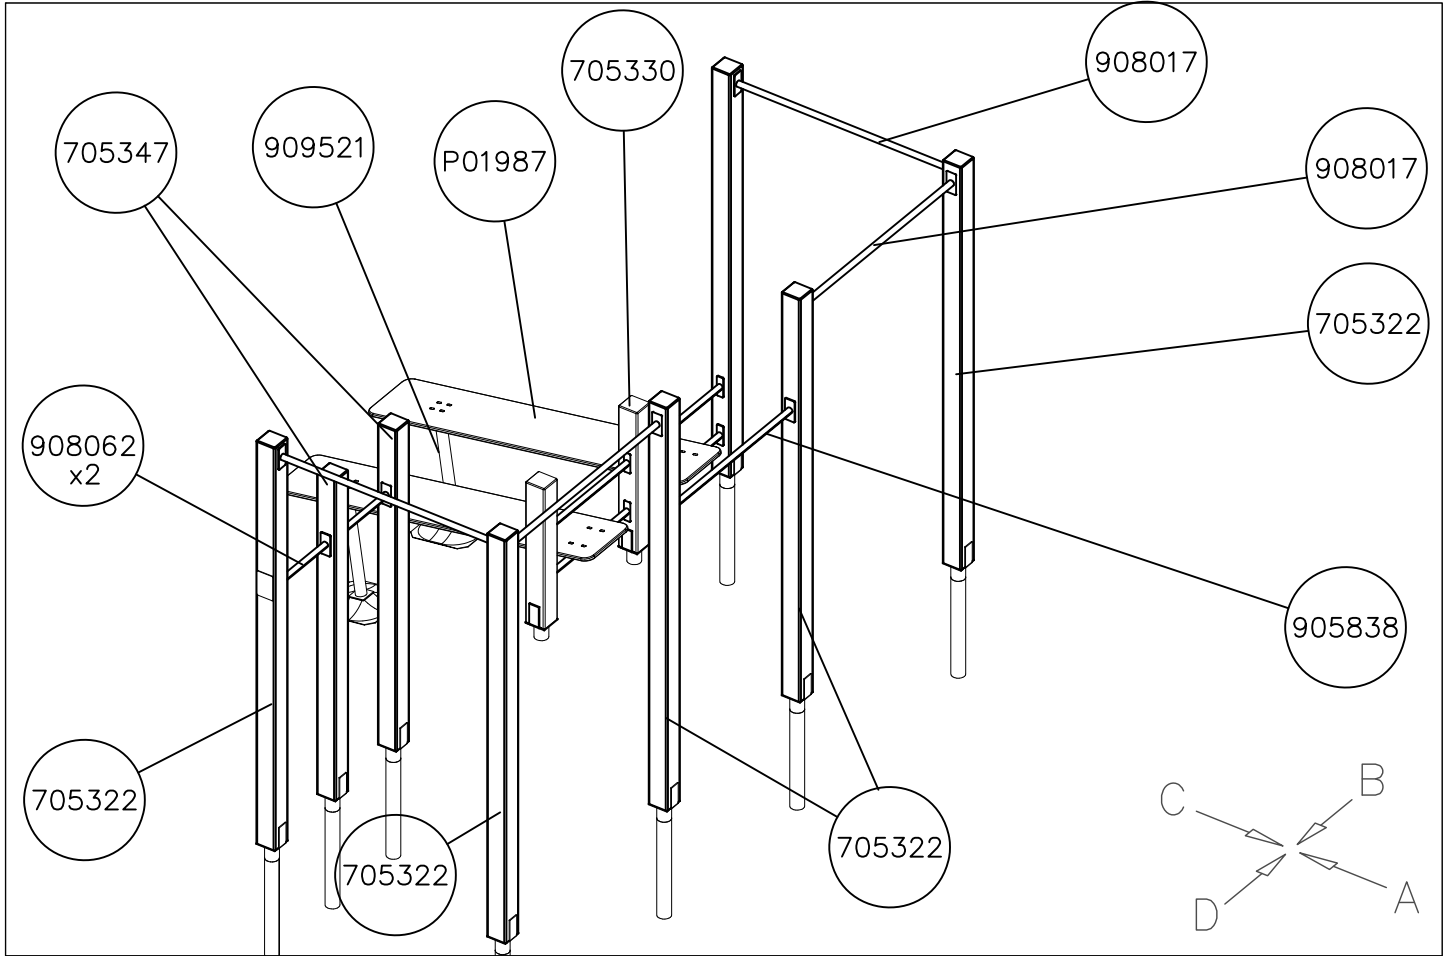

DATE: 15.5.2023