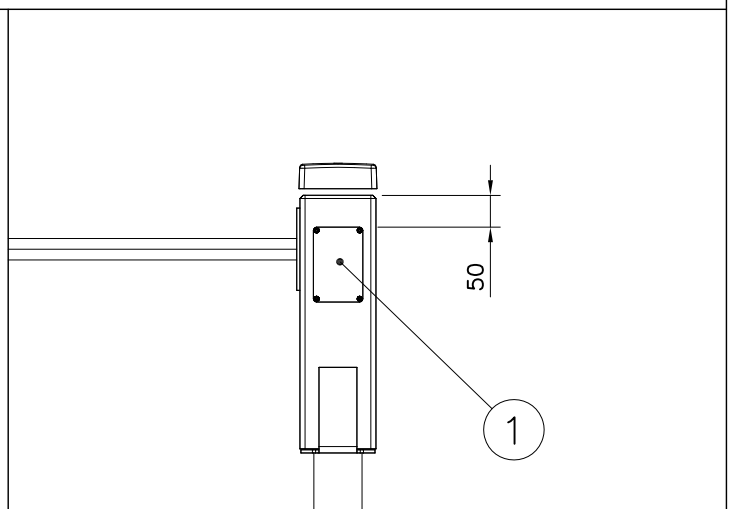

STEELNET Ø6 #150
(1400x2100)
Concrete
1500X2200X200 K30

NOTE!
HOX!

DET 56

DET 57

DET 58

DET 59

① SHEET METAL	PCS	② 980114	PCS
	1		4
118x78x0.7		Ø4x20	

Example installation !
Esimerkki asennus !