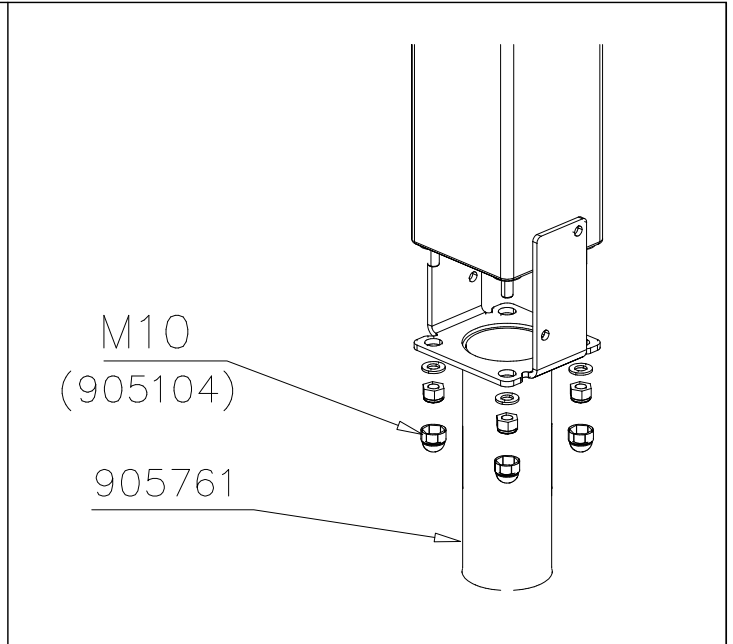

LAPPSET®

SPORT

ASENNUSOHJE
MONTERINGSANSVISNING
INSTALLATION INSTRUCTION
AUFBAUANLEITUNG
NOTICE D'INSTALLATION

DATE: 15.5.2023

Q12655-2

DATE: 15.5.2023

702286  65x65	PCS 1	705037-602  118x118x2590	PCS 2	705040  Ø16x764	PCS 4	705322-602  118x118x2500	PCS 21	705330  118x118x870	PCS 2		PCS
705335-602  118x118x1000	PCS 2	705347-602  118x118x1990	PCS 2	707883  118x78	PCS 1	707885  100x150	PCS 1	900240  Ø8x70	PCS 48	902195  150x50x50	PCS 8
902232  M10x55	PCS 4	902233  M10x30	PCS 4	902272  90x90x450	PCS 3	902454 	PCS 4	903093  Ø8x90	PCS 12	905103  PT -28/32-H	PCS 6
905104  M10	PCS 116	905761  120x120x700	PCS 29	905800-217  2260x600x1270	PCS 2	905817-217  2626x386x60	PCS 2	905830  123x123x40	PCS 27	905838-217  L 1060	PCS 10
906006  Ø64/36,4x59	PCS 8	906583  129x181x14x3	PCS 2	907694-217  L 704	PCS 4	908017-217  L 1315	PCS 20	908019-217  1500x1200	PCS 3	908062-217  L 420	PCS 2
909107  M12x80	PCS 8	909109  M12x40	PCS 8	909246  Ø12x140	PCS 6	909256  Ø16/8.4	PCS 432	909521  Ø5x90	PCS 2	909637  M10	PCS 12
909638  Ø20/10.5	PCS 24	909639  M10x25	PCS 12	909644  M12	PCS 16	980100  Ø5x60	PCS 2	980104  Ø5x90	PCS 27	980114  Ø4x20	PCS 16

DATE:

- EN/AS Impact Area 114.6 m²
- - - Falling Space 118.3 m²
Max Falling Height 2310 mm

+0

+0

<p>DET 1</p>  <p>Ø5x90 (980104)</p> <p>905830</p> <p>Place the logo laterally</p>	<p>DET 2</p>  <p>PRE-DRILL HOLE: Ø5 ↓ 40</p> <p>907694</p> <p>Ø8x70 (900240)</p>	<p>DET 3</p>  <p>909107 (12x80)</p> <p>980154 (Ø24/13)</p> <p>902454</p> <p>909644</p>	<p>DET 4</p>  <p>909109 (12x40)</p> <p>909644</p>