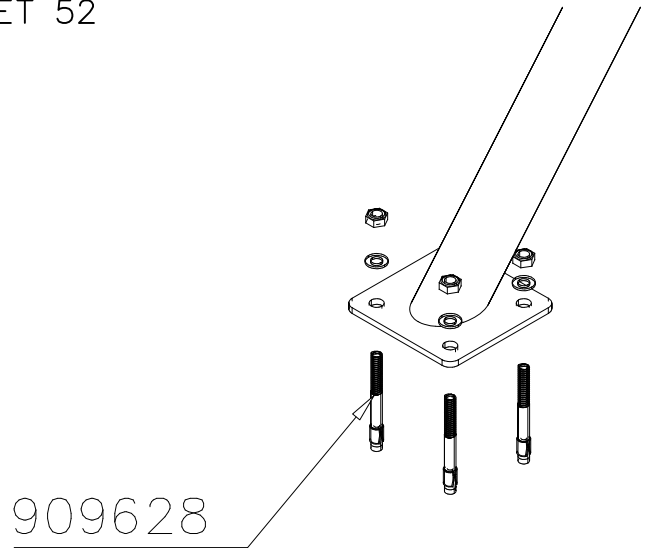

8(10)

DET 49

DET 50

DET 51

DET 52

DET 53

DET 54

DET 55

STEELNET Ø6 #150
(1400x2100)
Concrete
1500X2200X200 K30

NOTE!
HOX!

DET 56

DET 57

DET 58

DET 59

① SHEET METAL	PCS	② 980114	PCS
	1		4
118x78x0.7		Ø4x20	

Example installation !
Esimerkki asennus !