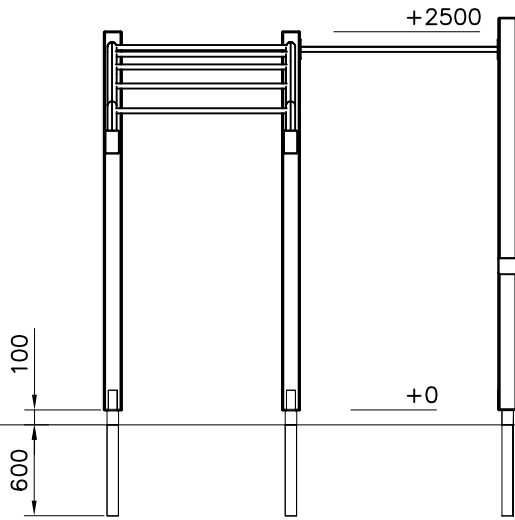

DATE: 15.5.2023

1:50

A

B