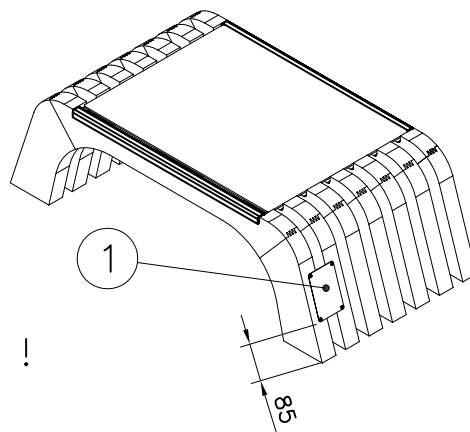

Example installation !
Esimerkki asennus !