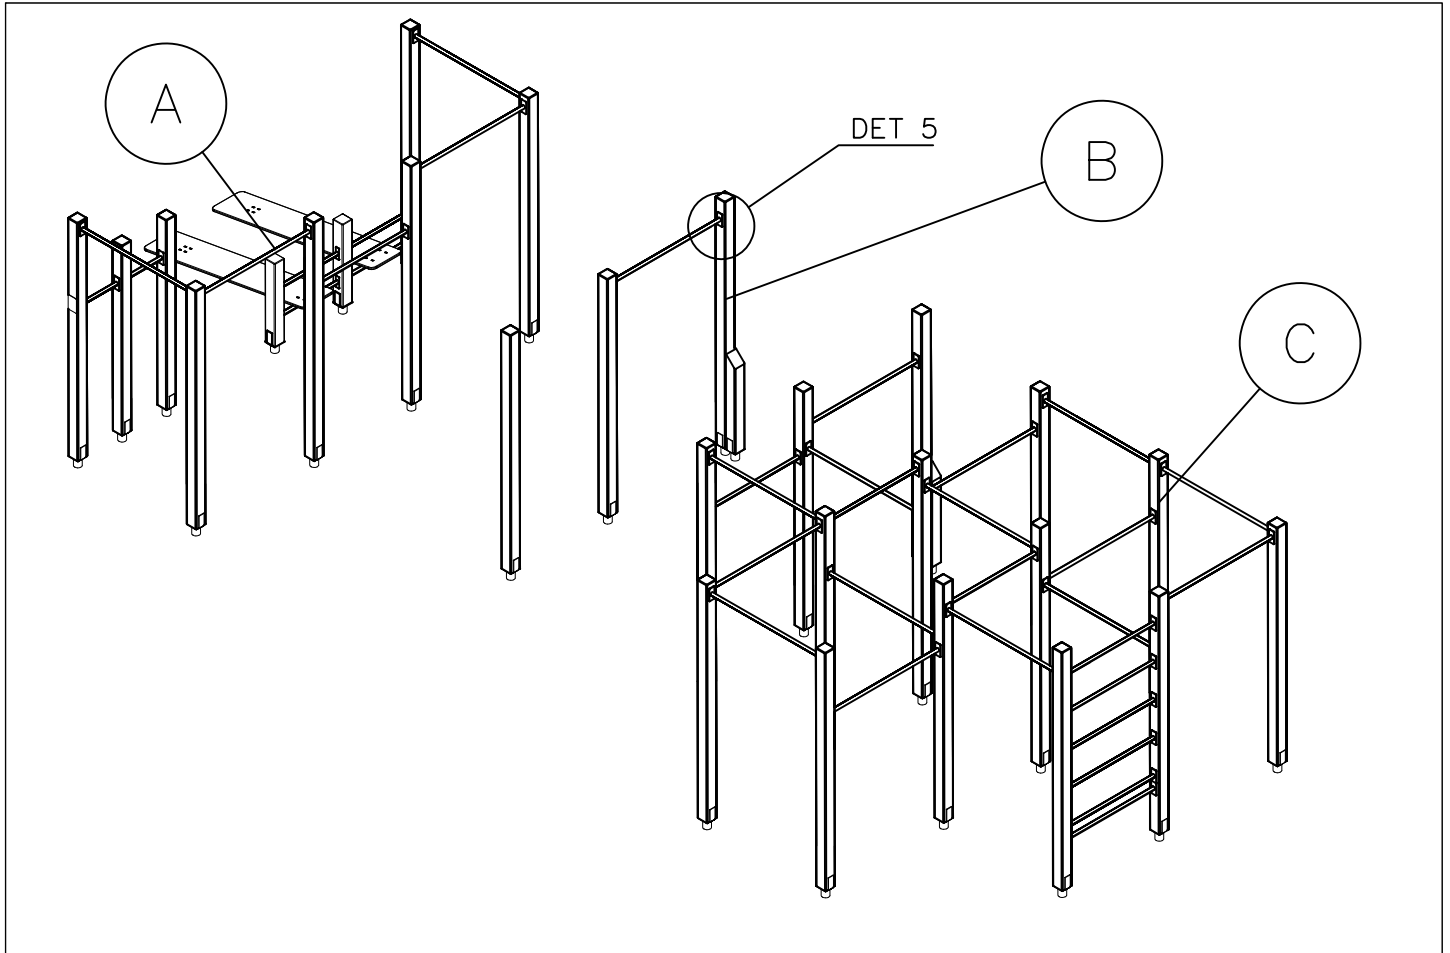

DATE:

- EN/AS Impact Area 114.6 m²
- - - Falling Space 118.3 m²
Max Falling Height 2310 mm

+0

+0

<p>DET 1</p>  <p>Ø5x90 (980104)</p> <p>905830</p> <p>Place the logo laterally</p>	<p>DET 2</p>  <p>PRE-DRILL HOLE: Ø5 ↓ 40</p> <p>907694</p> <p>Ø8x70 (900240)</p>	<p>DET 3</p>  <p>909107 (12x80)</p> <p>980154 (Ø24/13)</p> <p>902454</p> <p>909644</p>	<p>DET 4</p>  <p>909109 (12x40)</p> <p>909644</p>