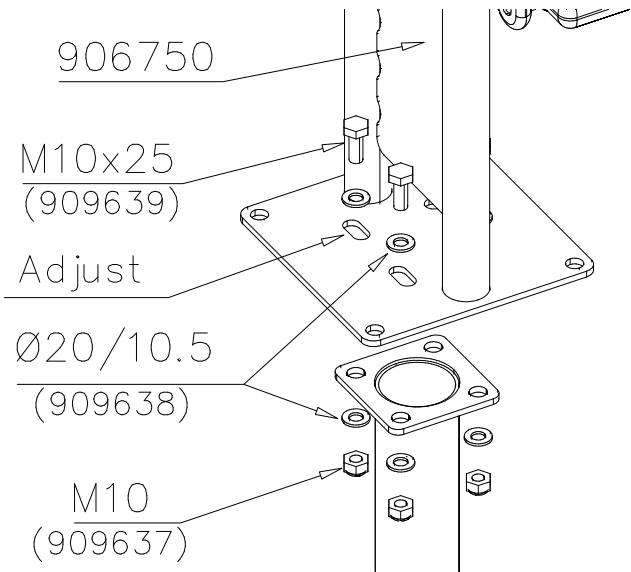

DATE:

- EN/AS Impact Area 114.6 m²
- - - Falling Space 118.3 m²
Max Falling Height 2310 mm

+0

+0

<p>DET 1</p>  <p>Ø5x90 (980104)</p> <p>905830</p> <p>Place the logo laterally</p>	<p>DET 2</p>  <p>PRE-DRILL HOLE: Ø5 ↓ 40</p> <p>907694</p> <p>Ø8x70 (900240)</p>	<p>DET 3</p>  <p>909107 (12x80)</p> <p>980154 (Ø24/13)</p> <p>902454</p> <p>909644</p>	<p>DET 4</p>  <p>909109 (12x40)</p> <p>909644</p>

STEELNET Ø6 #150
(1400x2100)
Concrete
1500X2200X200 K30

NOTE!
HOX!

DET 56

DET 57

DET 58

DET 59

① SHEET METAL	PCS	② 980114	PCS
	1		4
118x78x0.7		Ø4x20	

Example installation !
Esimerkki asennus !