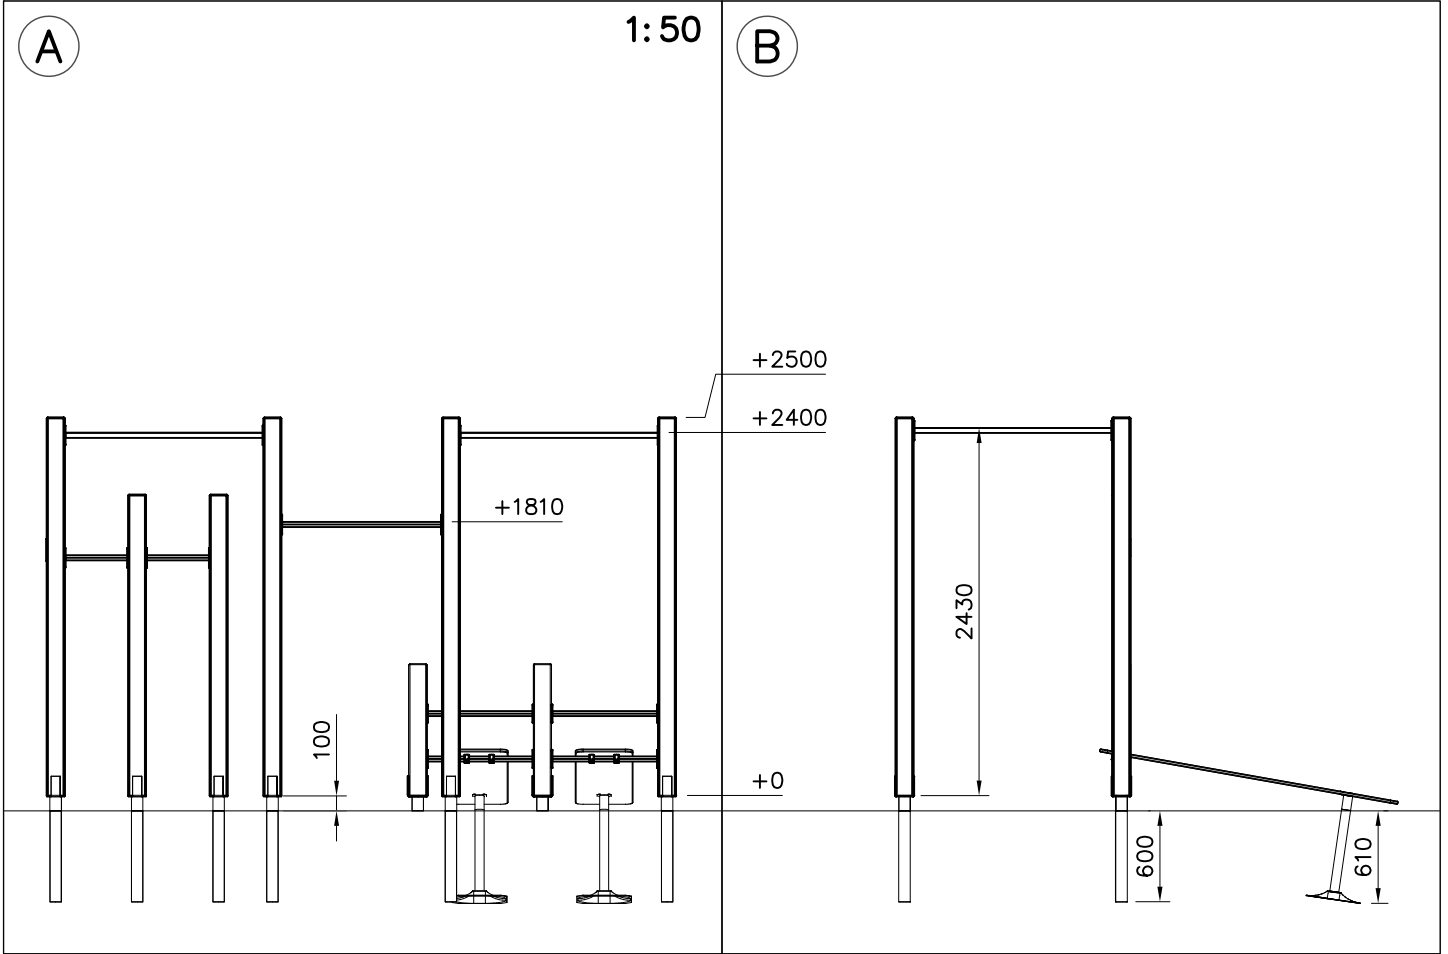

DATE: 15.5.2023

1:50