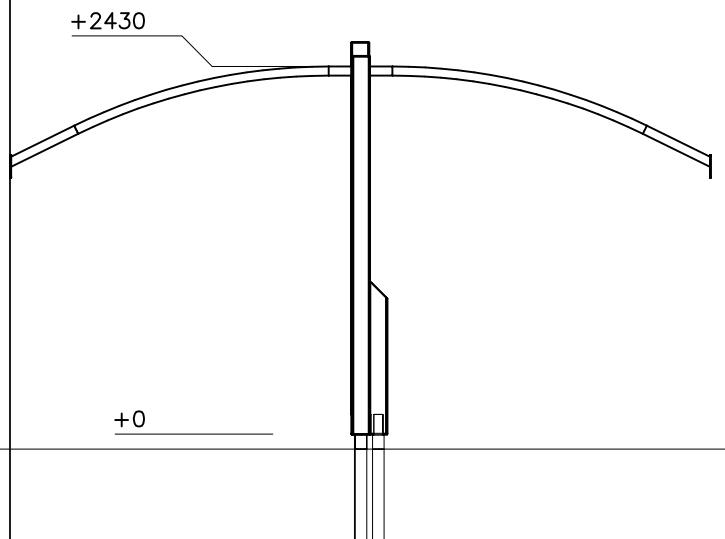

DATE: 15.5.2023

1:50

A

B

C

D