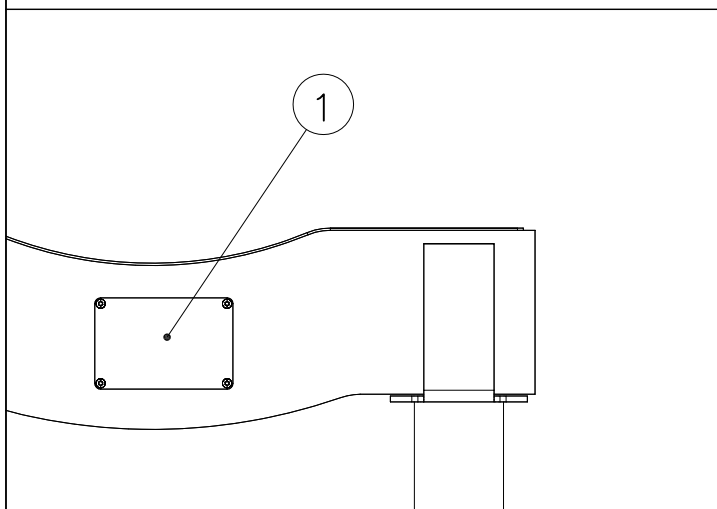

STEELNET Ø6 #150
(1400x2100)
Concrete
1500X2200X200 K30

NOTE!
HOX!

DET 56

DET 57

DET 58

DET 59

① SHEET METAL	PCS	② 980114	PCS
	1		4
118x78x0.7		Ø4x20	

Example installation !
Esimerkki asennus !