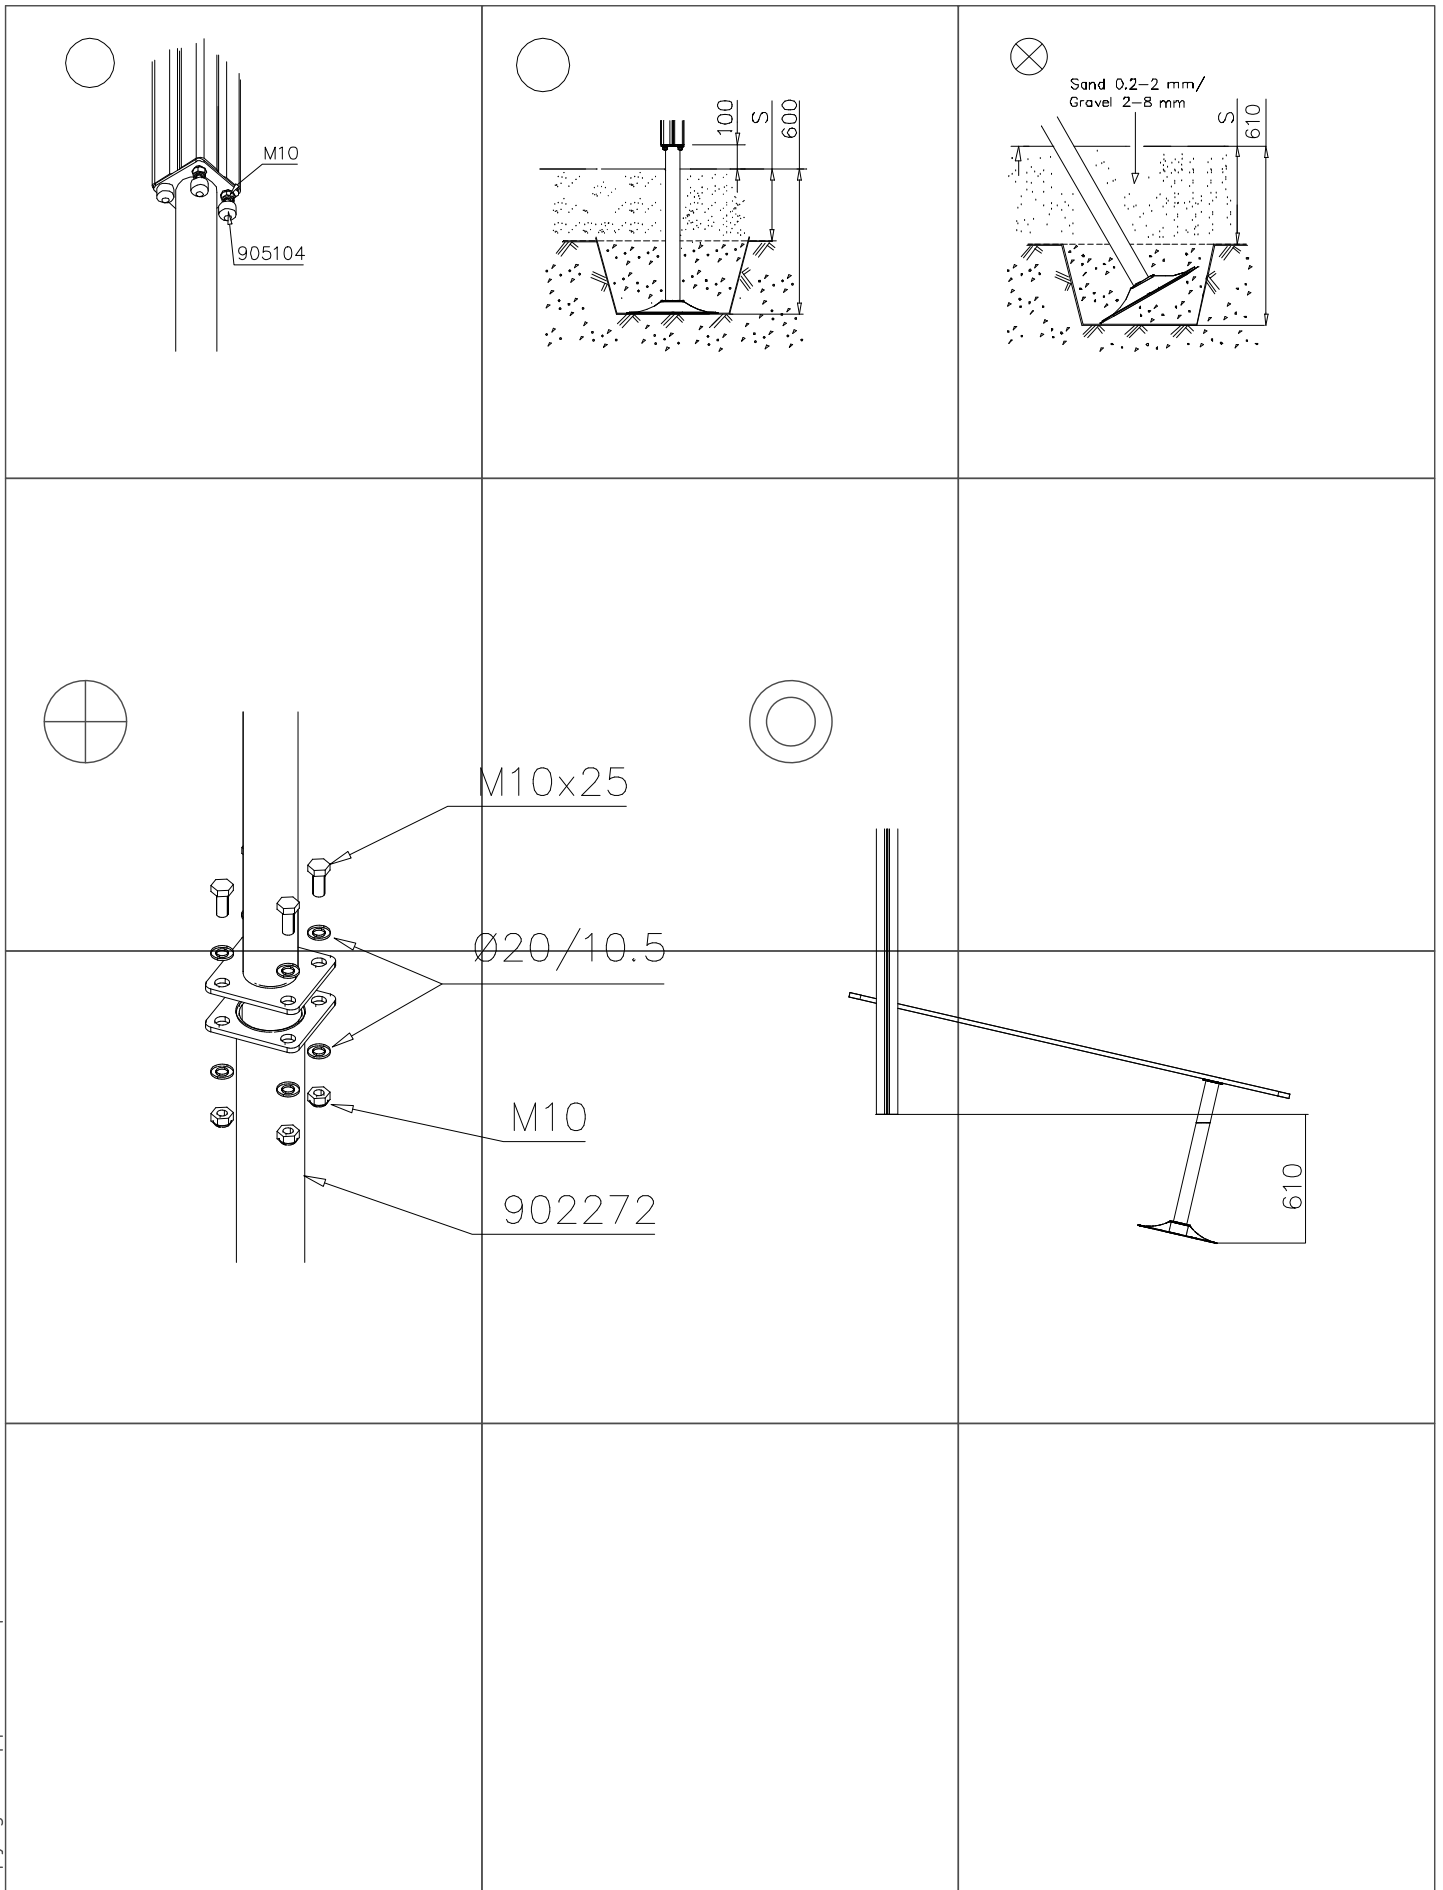

DATE:

- EN/AS Impact Area 114.6 m²
- - - Falling Space 118.3 m²
Max Falling Height 2310 mm

+0

+0

<p>DET 1</p>  <p>Ø5x90 (980104)</p> <p>905830</p> <p>Place the logo laterally</p>	<p>DET 2</p>  <p>PRE-DRILL HOLE: Ø5 ↓ 40</p> <p>907694</p> <p>Ø8x70 (900240)</p>	<p>DET 3</p>  <p>909107 (12x80)</p> <p>980154 (Ø24/13)</p> <p>902454</p> <p>909644</p>	<p>DET 4</p>  <p>909109 (12x40)</p> <p>909644</p>