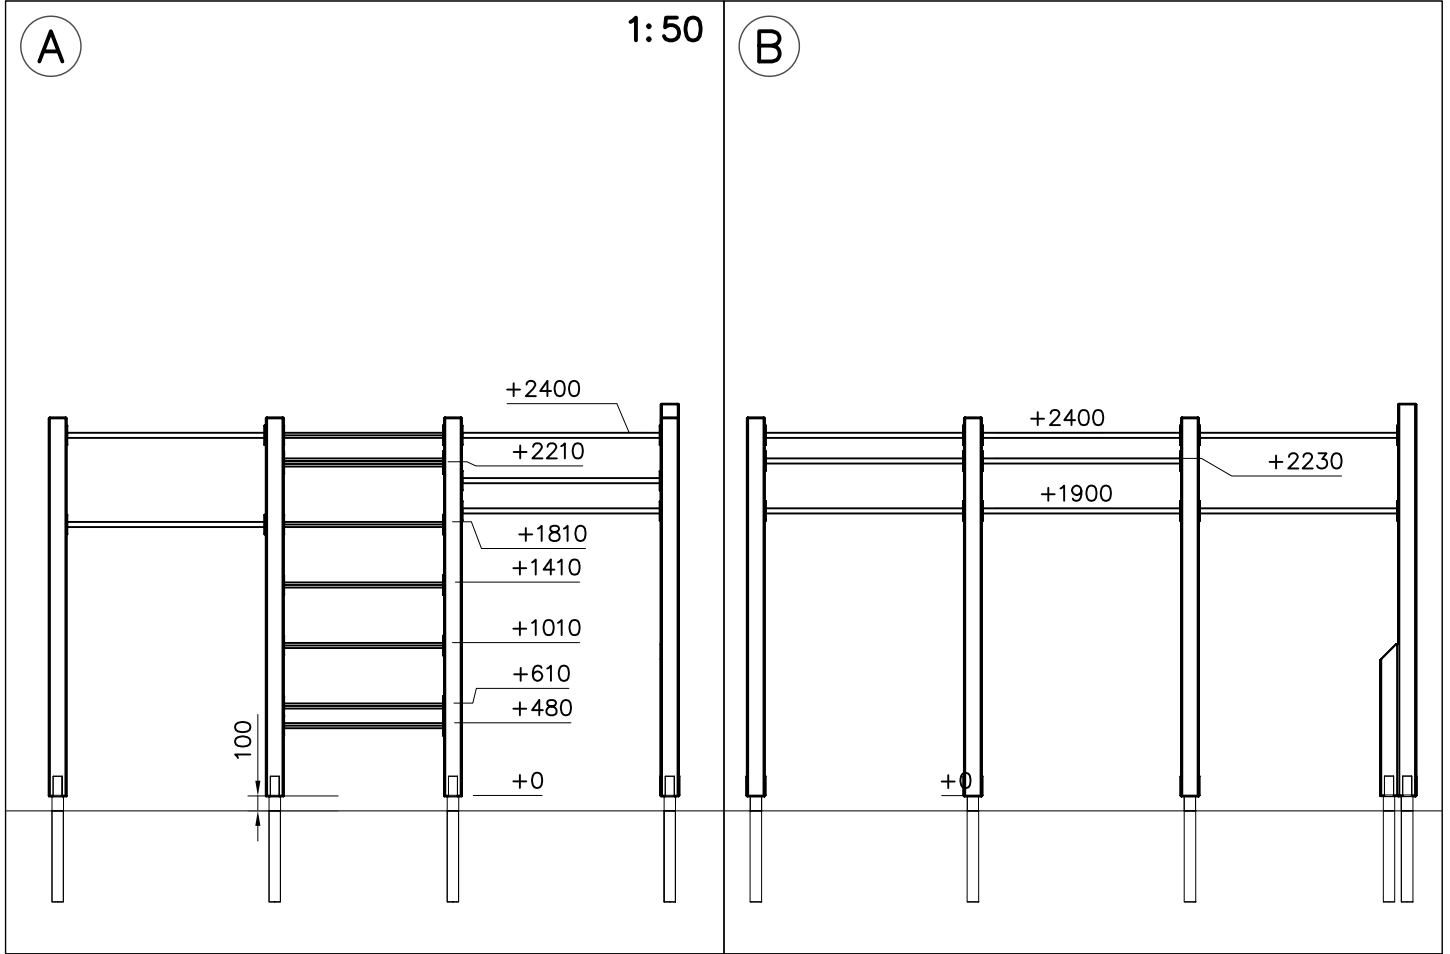

DATE: 15.5.2023

1:50