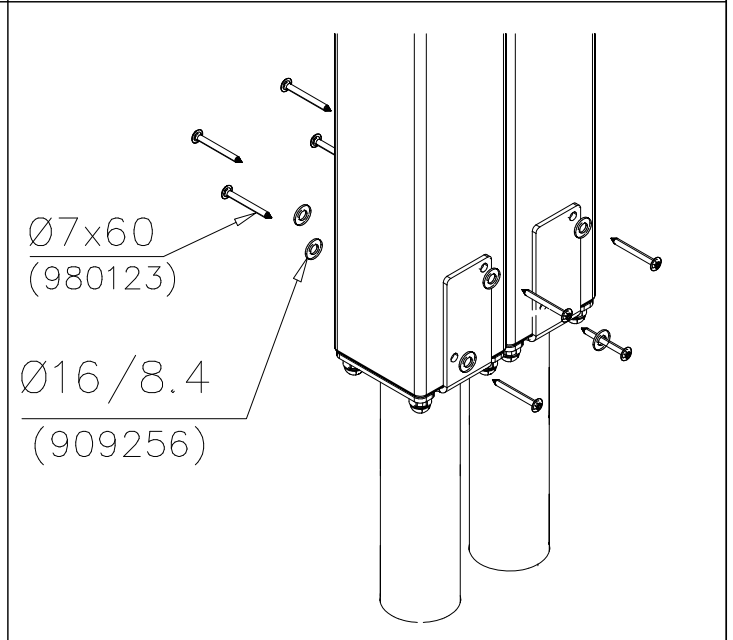

LAPPSET®

SPORT

ASENNUSOHJE
MONTERINGSANSVISNING
INSTALLATION INSTRUCTION
AUFBAUANLEITUNG
NOTICE D'INSTALLATION

DATE: 15.5.2023

Q12655-2

DATE: 15.5.2023

702286  65x65	PCS 1	705037-602  118x118x2590	PCS 2	705040  Ø16x764	PCS 4	705322-602  118x118x2500	PCS 21	705330  118x118x870	PCS 2		PCS
705335-602  118x118x1000	PCS 2	705347-602  118x118x1990	PCS 2	707883  118x78	PCS 1	707885  100x150	PCS 1	900240  Ø8x70	PCS 48	902195  150x50x50	PCS 8
902232  M10x55	PCS 4	902233  M10x30	PCS 4	902272  90x90x450	PCS 3	902454 	PCS 4	903093  Ø8x90	PCS 12	905103  PT -28/32-H	PCS 6
905104  M10	PCS 116	905761  120x120x700	PCS 29	905800-217  2260x600x1270	PCS 2	905817-217  2626x386x60	PCS 2	905830  123x123x40	PCS 27	905838-217  L 1060	PCS 10
906006  Ø64/36,4x59	PCS 8	906583  129x181x14x3	PCS 2	907694-217  L 704	PCS 4	908017-217  L 1315	PCS 20	908019-217  1500x1200	PCS 3	908062-217  L 420	PCS 2
909107  M12x80	PCS 8	909109  M12x40	PCS 8	909246  Ø12x140	PCS 6	909256  Ø16/8.4	PCS 432	909521  Ø5x90	PCS 2	909637  M10	PCS 12
909638  Ø20/10.5	PCS 24	909639  M10x25	PCS 12	909644  M12	PCS 16	980100  Ø5x60	PCS 2	980104  Ø5x90	PCS 27	980114  Ø4x20	PCS 16

DATE:

- EN/AS Impact Area 114.6 m²
- - - Falling Space 118.3 m²
Max Falling Height 2310 mm

+0

+0

<p>DET 1</p>  <p>Ø5x90 (980104)</p> <p>905830</p> <p>Place the logo laterally</p>	<p>DET 2</p>  <p>PRE-DRILL HOLE: Ø5 ↓ 40</p> <p>907694</p> <p>Ø8x70 (900240)</p>	<p>DET 3</p>  <p>909107 (12x80)</p> <p>980154 (Ø24/13)</p> <p>902454</p> <p>909644</p>	<p>DET 4</p>  <p>909109 (12x40)</p> <p>909644</p>