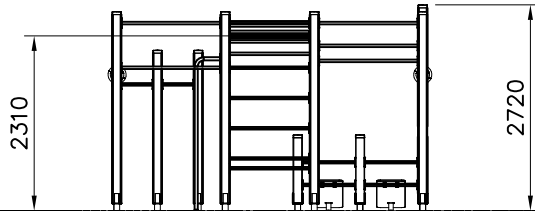

DATE:

- EN/AS Impact Area 114.6 m²
- - - Falling Space 118.3 m²
Max Falling Height 2310 mm

+0

+0

<p>DET 1</p>  <p>Ø5x90 (980104)</p> <p>905830</p> <p>Place the logo laterally</p>	<p>DET 2</p>  <p>PRE-DRILL HOLE: Ø5 ↓ 40</p> <p>907694</p> <p>Ø8x70 (900240)</p>	<p>DET 3</p>  <p>909107 (12x80)</p> <p>980154 (Ø24/13)</p> <p>902454</p> <p>909644</p>	<p>DET 4</p>  <p>909109 (12x40)</p> <p>909644</p>