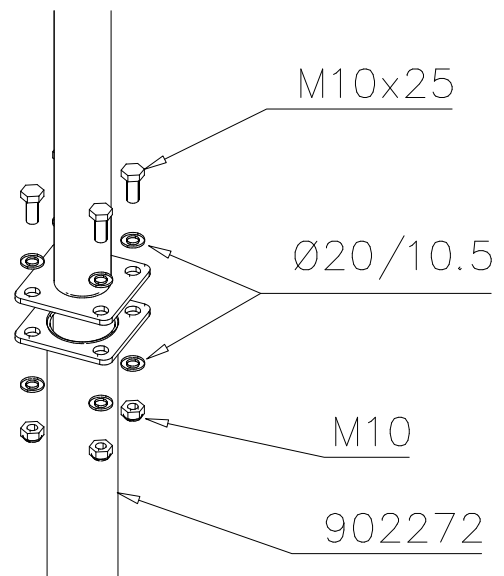

STEELNET Ø6 #150
(1400x2100)
Concrete
1500X2200X200 K30

NOTE!
HOX!

DET 56

DET 57

DET 58

DET 59

① SHEET METAL	PCS	② 980114	PCS
	1		4
118x78x0.7		Ø4x20	

Example installation !
Esimerkki asennus !