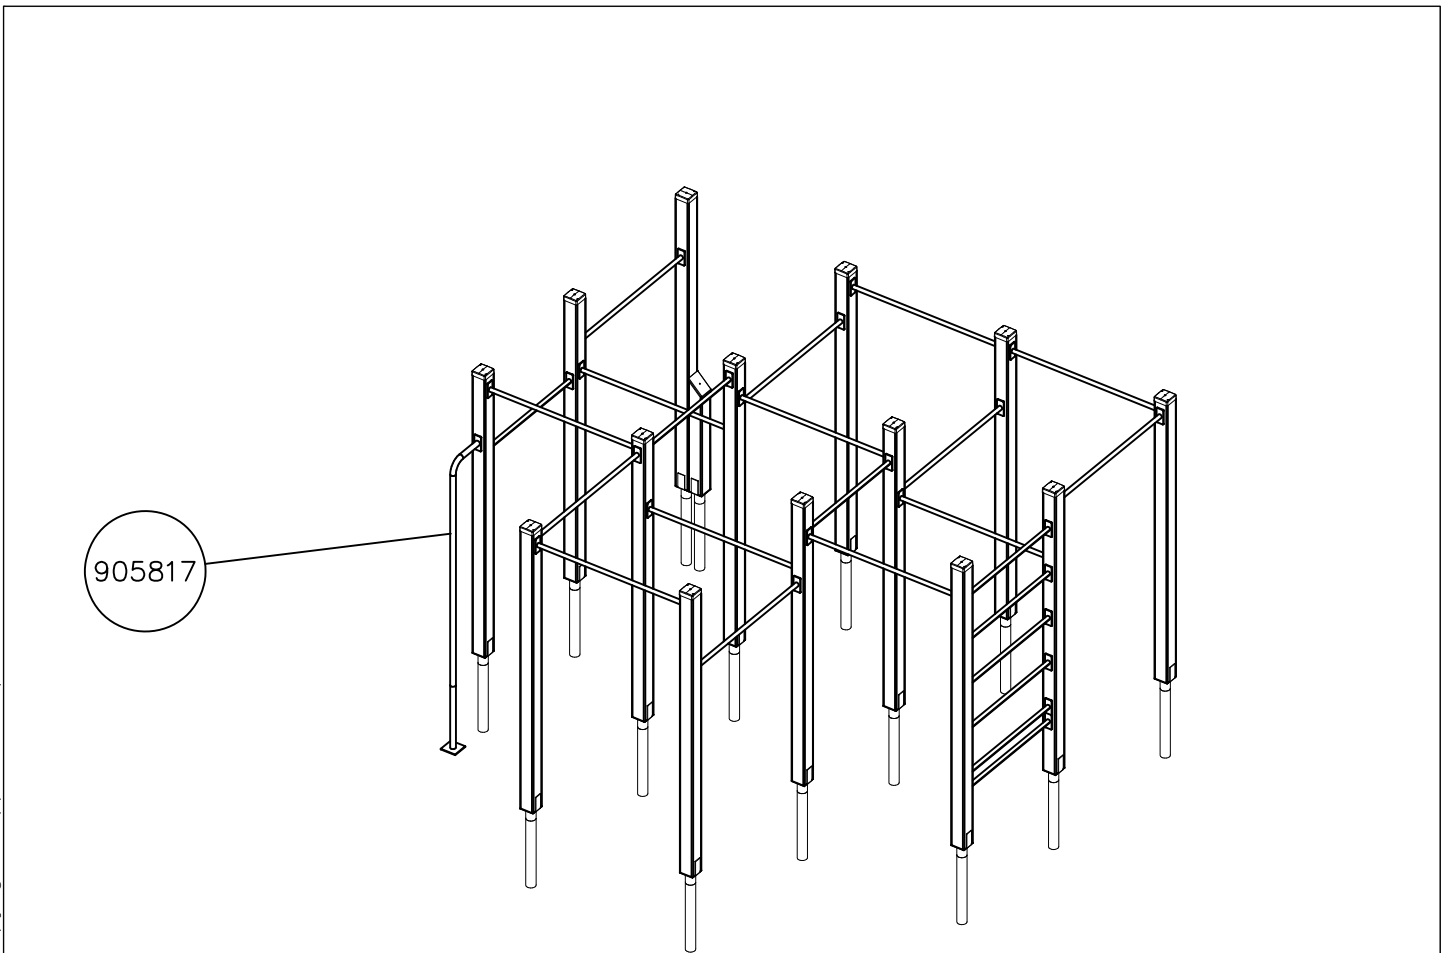

DATE: 15.5.2023