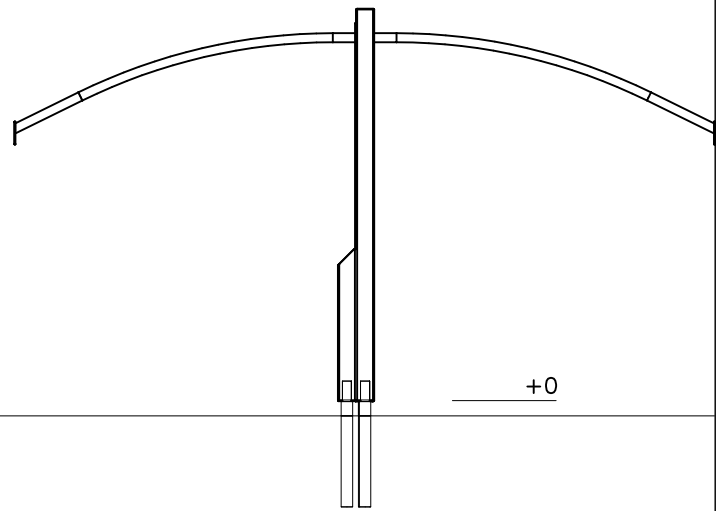

DATE: 15.5.2023

1:50

A

B