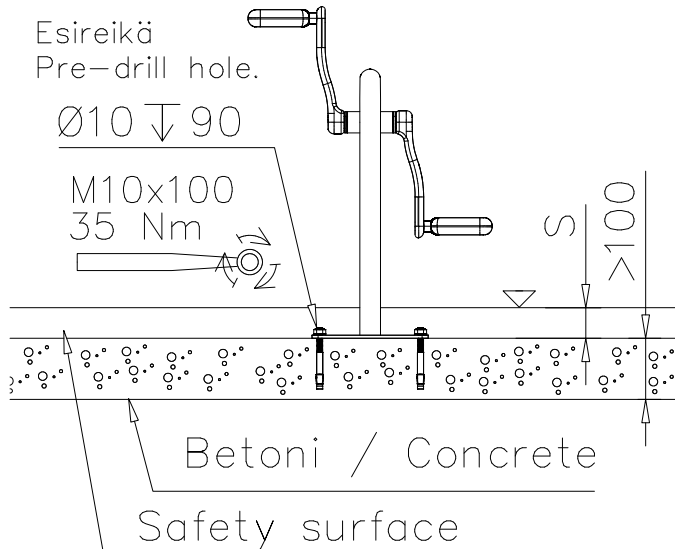

STEELNET Ø6 #150
(1400x2100)
Concrete
1500X2200X200 K30

NOTE!
HOX!

DET 56

DET 57

DET 58

DET 59

① SHEET METAL	PCS	② 980114	PCS
	1		4
118x78x0.7		Ø4x20	

Example installation !
Esimerkki asennus !