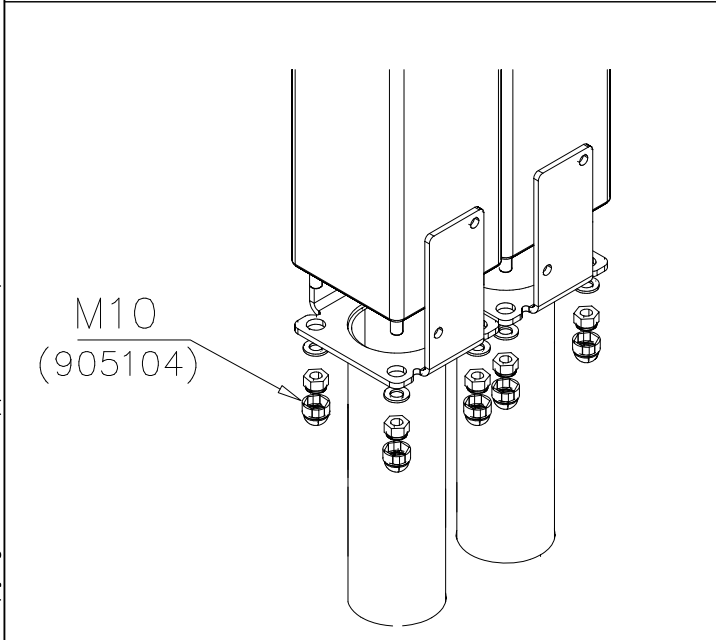

DATE:

- EN/AS Impact Area 114.6 m²
- - - Falling Space 118.3 m²
Max Falling Height 2310 mm

+0

+0

<p>DET 1</p>  <p>Ø5x90 (980104)</p> <p>905830</p> <p>Place the logo laterally</p>	<p>DET 2</p>  <p>PRE-DRILL HOLE: Ø5 ↓ 40</p> <p>907694</p> <p>Ø8x70 (900240)</p>	<p>DET 3</p>  <p>909107 (12x80)</p> <p>980154 (Ø24/13)</p> <p>902454</p> <p>909644</p>	<p>DET 4</p>  <p>909109 (12x40)</p> <p>909644</p>