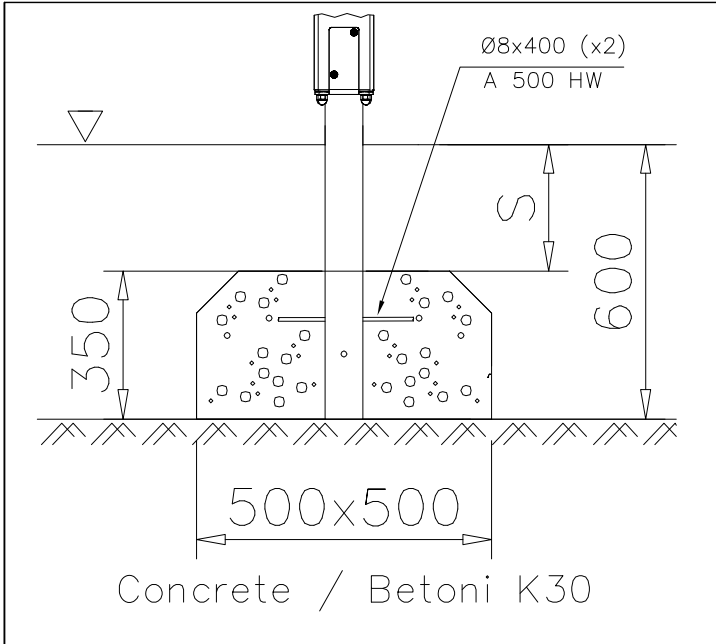

DATE:

- EN/AS Impact Area 114.6 m²
- - - Falling Space 118.3 m²
Max Falling Height 2310 mm

+0

+0

<p>DET 1</p>  <p>Ø5x90 (980104)</p> <p>905830</p> <p>Place the logo laterally</p>	<p>DET 2</p>  <p>PRE-DRILL HOLE: Ø5 ↓ 40</p> <p>907694</p> <p>Ø8x70 (900240)</p>	<p>DET 3</p>  <p>909107 (12x80)</p> <p>980154 (Ø24/13)</p> <p>902454</p> <p>909644</p>	<p>DET 4</p>  <p>909109 (12x40)</p> <p>909644</p>