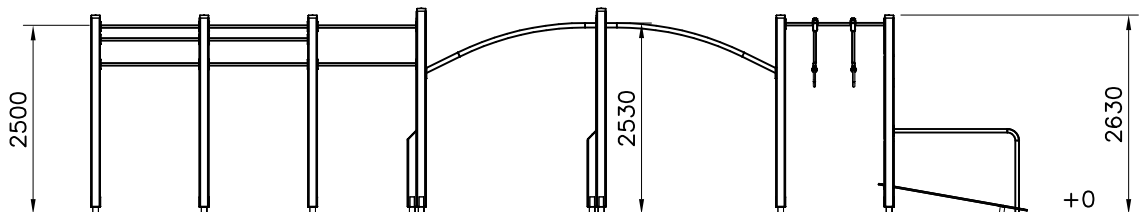

DATE:

- EN/AS Impact Area 114.6 m²
- - - Falling Space 118.3 m²
Max Falling Height 2310 mm

+0

+0

<p>DET 1</p>  <p>Ø5x90 (980104)</p> <p>905830</p> <p>Place the logo laterally</p>	<p>DET 2</p>  <p>PRE-DRILL HOLE: Ø5 ↓ 40</p> <p>907694</p> <p>Ø8x70 (900240)</p>	<p>DET 3</p>  <p>909107 (12x80)</p> <p>980154 (Ø24/13)</p> <p>902454</p> <p>909644</p>	<p>DET 4</p>  <p>909109 (12x40)</p> <p>909644</p>