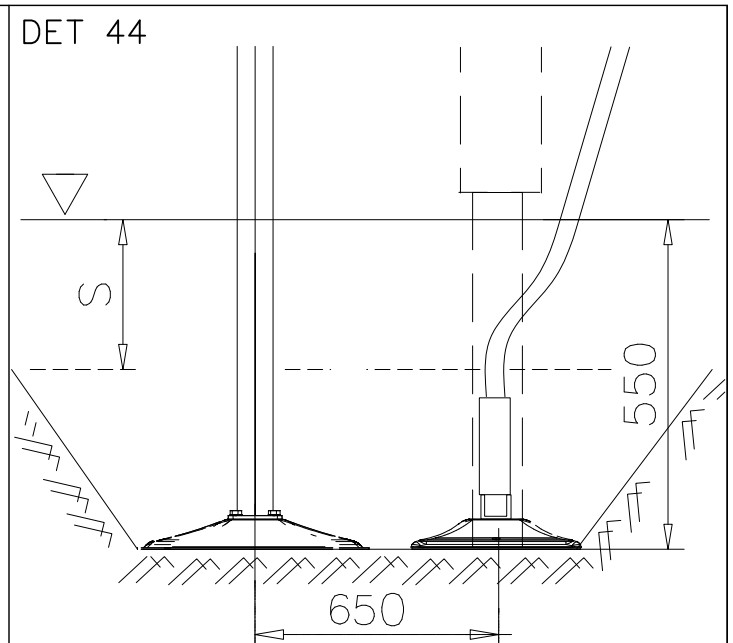

LAPPSET SPORT

BASE

DATE: 15.8.2017

8(10)