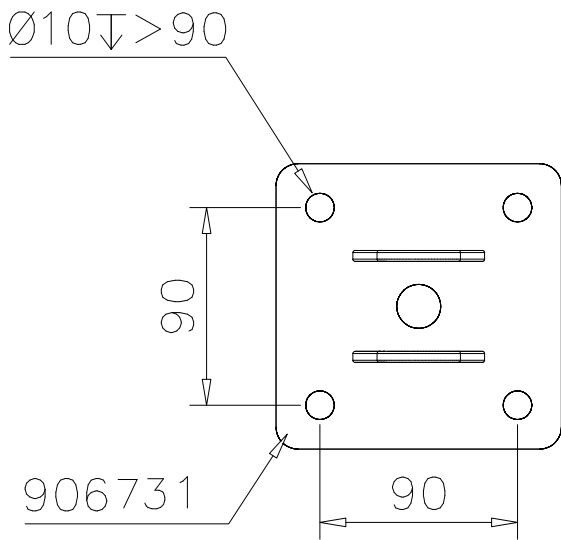

8(10)

DET 49

DET 50

DET 51

DET 52

DET 53

DET 54

DET 55

STEELNET Ø6 #150
(1400x2100)
Concrete
1500X2200X200 K30

NOTE!
HOX!

DET 56

DET 57

DET 58

DET 59

① SHEET METAL	PCS	② 980114	PCS
	1		4
118x78x0.7		Ø4x20	

Example installation !
Esimerkki asennus !