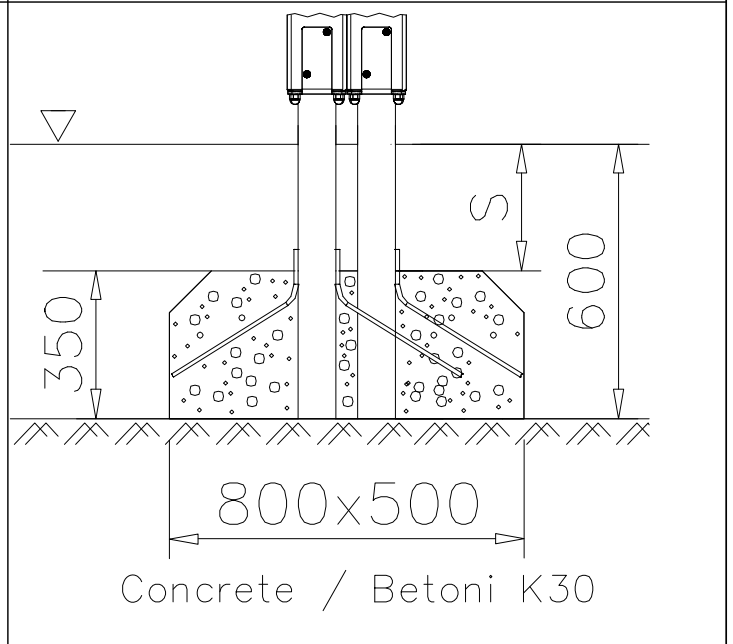

LAPPSET®

SPORT

ASENNUSOHJE
MONTERINGSANSVISNING
INSTALLATION INSTRUCTION
AUFBAUANLEITUNG
NOTICE D'INSTALLATION

DATE: 15.5.2023

Q12655-2

DATE: 15.5.2023

702286  65x65	PCS 1	705037-602  118x118x2590	PCS 2	705040  Ø16x764	PCS 4	705322-602  118x118x2500	PCS 21	705330  118x118x870	PCS 2		PCS
705335-602  118x118x1000	PCS 2	705347-602  118x118x1990	PCS 2	707883  118x78	PCS 1	707885  100x150	PCS 1	900240  Ø8x70	PCS 48	902195  150x50x50	PCS 8
902232  M10x55	PCS 4	902233  M10x30	PCS 4	902272  90x90x450	PCS 3	902454 	PCS 4	903093  Ø8x90	PCS 12	905103  PT -28/32-H	PCS 6
905104  M10	PCS 116	905761  120x120x700	PCS 29	905800-217  2260x600x1270	PCS 2	905817-217  2626x386x60	PCS 2	905830  123x123x40	PCS 27	905838-217  L 1060	PCS 10
906006  Ø64/36,4x59	PCS 8	906583  129x181x14x3	PCS 2	907694-217  L 704	PCS 4	908017-217  L 1315	PCS 20	908019-217  1500x1200	PCS 3	908062-217  L 420	PCS 2
909107  M12x80	PCS 8	909109  M12x40	PCS 8	909246  Ø12x140	PCS 6	909256  Ø16/8.4	PCS 432	909521  Ø5x90	PCS 2	909637  M10	PCS 12
909638  Ø20/10.5	PCS 24	909639  M10x25	PCS 12	909644  M12	PCS 16	980100  Ø5x60	PCS 2	980104  Ø5x90	PCS 27	980114  Ø4x20	PCS 16

DATE:

- EN/AS Impact Area 114.6 m²
- - - Falling Space 118.3 m²
Max Falling Height 2310 mm

+0

+0

<p>DET 1</p>  <p>Ø5x90 (980104)</p> <p>905830</p> <p>Place the logo laterally</p>	<p>DET 2</p>  <p>PRE-DRILL HOLE: Ø5 ↓ 40</p> <p>907694</p> <p>Ø8x70 (900240)</p>	<p>DET 3</p>  <p>909107 (12x80)</p> <p>980154 (Ø24/13)</p> <p>902454</p> <p>909644</p>	<p>DET 4</p>  <p>909109 (12x40)</p> <p>909644</p>