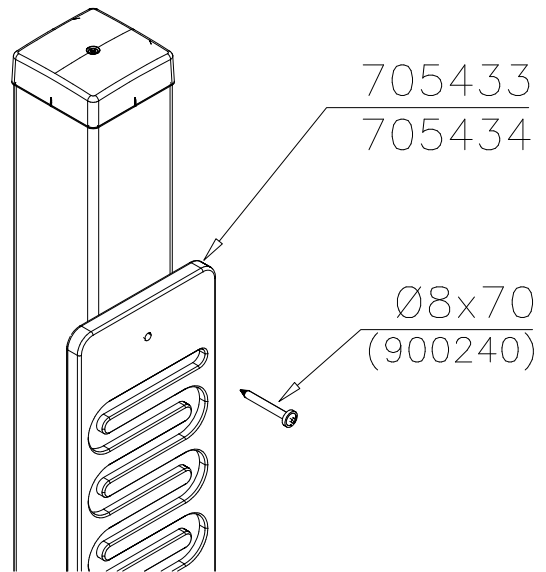

DET 19

DET 20

DET 21

DET 22

DET 23

DET 24