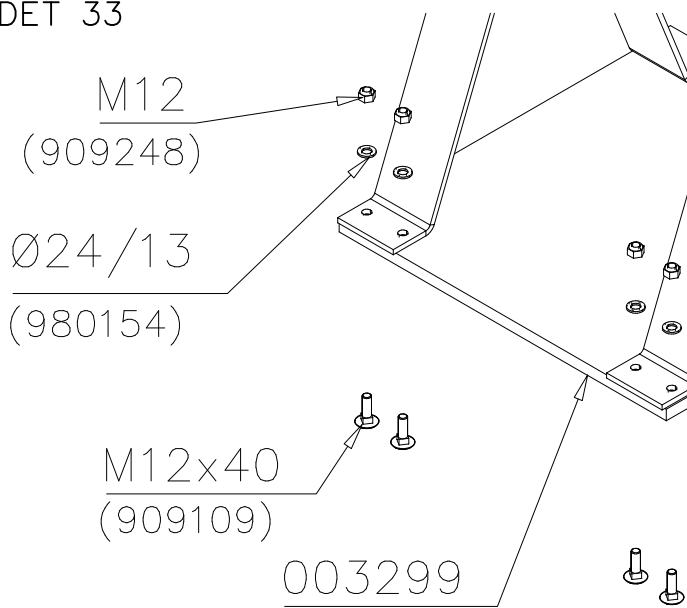

DATE:

- EN/AS Impact Area 114.6 m²
- - - Falling Space 118.3 m²
Max Falling Height 2310 mm

+0

+0

<p>DET 1</p>  <p>Ø5x90 (980104)</p> <p>905830</p> <p>Place the logo laterally</p>	<p>DET 2</p>  <p>PRE-DRILL HOLE: Ø5 ↓ 40</p> <p>907694</p> <p>Ø8x70 (900240)</p>	<p>DET 3</p>  <p>909107 (12x80)</p> <p>980154 (Ø24/13)</p> <p>902454</p> <p>909644</p>	<p>DET 4</p>  <p>909109 (12x40)</p> <p>909644</p>

5(10)

DET 31

DET 32

DET 33

DET 34

DET 35

DET 36

DET 37