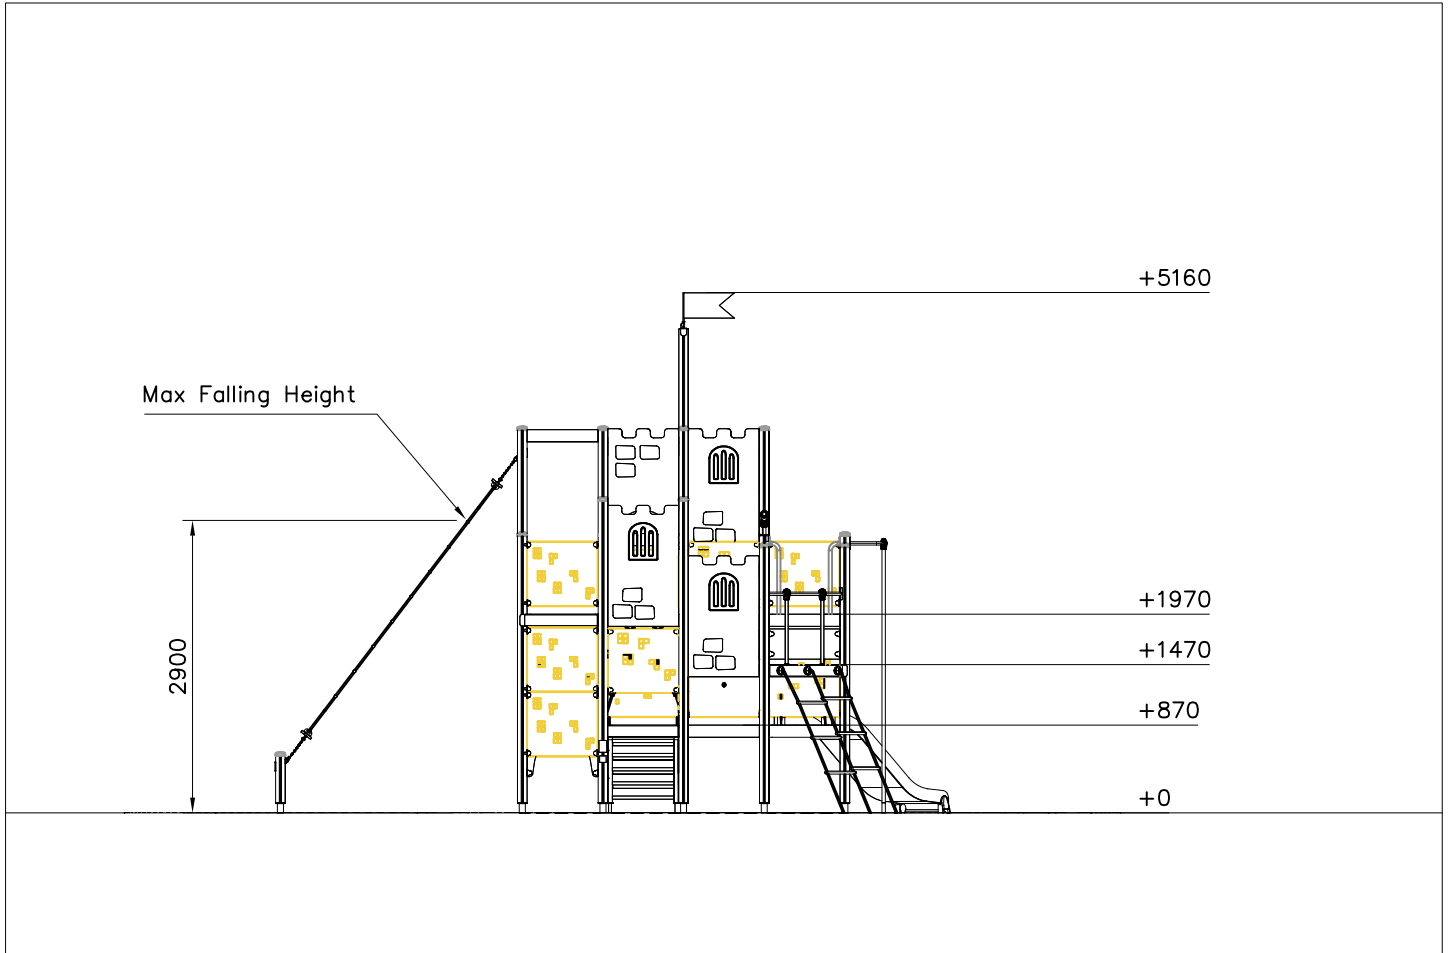

Max falling height

- EN/AS Impact Area 55.1 m²
- - - - Falling Space 57.6 m²
- Max Falling Height 2900 mm

DATE: 1.8.2022

008985  32x714x714	PCS 6	008986  750x750	PCS 12	702286  65x65	PCS 1	702339  118x78	PCS 1	706371-702  15x345x750	PCS 2	706436-702  10x640x702	PCS 11
706439-604  L 704	PCS 66	706441-604  93x93x1550	PCS 1	706443  32x45x702	PCS 24	706448-702  10x640x1003	PCS 6	706452-604  600x780x1740	PCS 1	706462-305  93x93x3000	PCS 1
706508  32x45x650	PCS 18	706510-604  45x120x1030	PCS 6	706531  FASTENER KIT	PCS 25	706534  FASTENER KIT	PCS 15	706535  FASTENER KIT	PCS 12	706536  FASTENER KIT	PCS 1
706537  FASTENER KIT	PCS 6	706538  FASTENER KIT	PCS 6	706541  FASTENER KIT	PCS 1	706542  FASTENER KIT	PCS 1	706547  FASTENER KIT	PCS 1	706568-604  93x93x3000	PCS 3
706664-604  93x93x2540	PCS 2	706772-702  93x93x2540	PCS 1	706778  FASTENER KIT	PCS 1	706788-604  93x93x3700	PCS 9	706810-604  93x93x2650	PCS 7	706878  FASTENER KIT	PCS 6
707113-305  93x93x3000	PCS 1	707133  10x80x745	PCS 1	707145-604  43x93x717	PCS 2	707146-702  15x145x1153	PCS 4	707191-604  +870	PCS 1	707224  FASTENER KIT	PCS 1
707304 	PCS 1	707331-604  93x93x470	PCS 2	707340  15x300x702	PCS 4	707341-305  FASTENER KIT	PCS 1	707349  FASTENER KIT	PCS 1	707462-610  15x1200x702	PCS 1