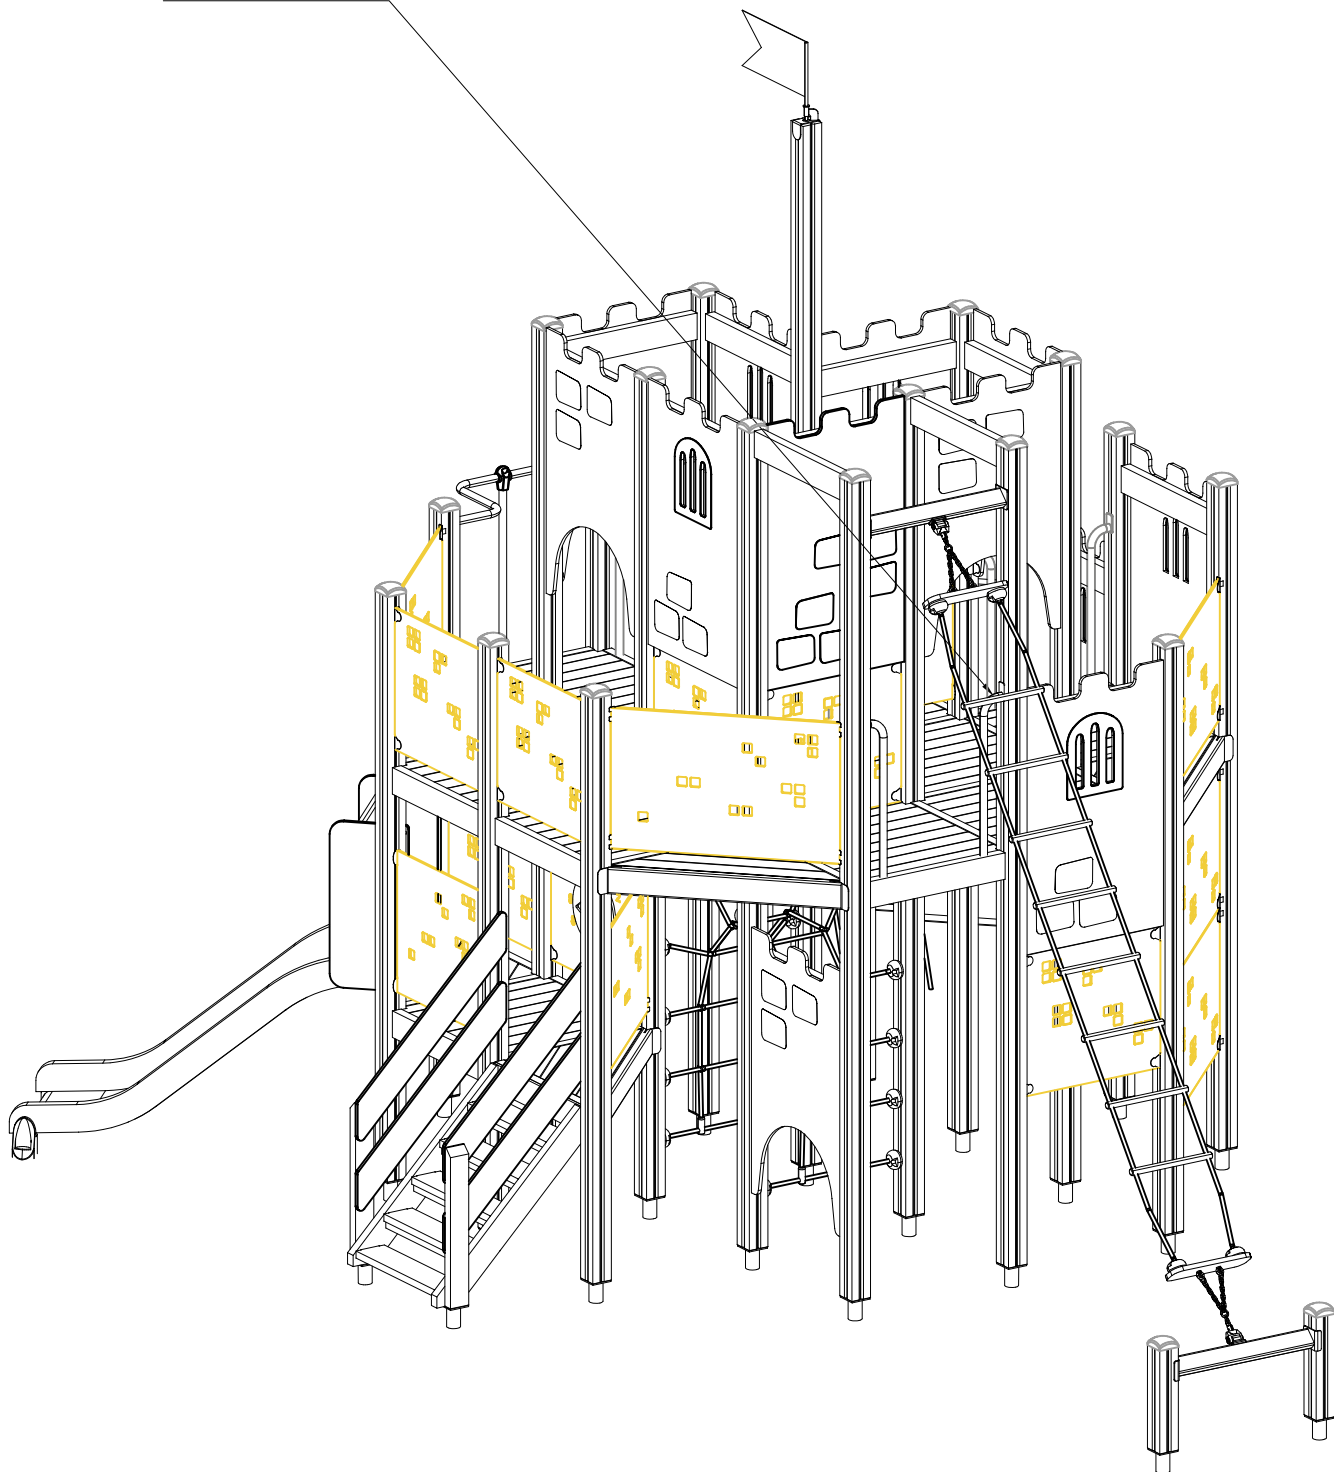

Max falling height

- EN/AS Impact Area 55.1 m²
- - - - Falling Space 57.6 m²
- Max Falling Height 2900 mm

DATE: 1.8.2022

008985  32x714x714	PCS 6	008986  750x750	PCS 12	702286  65x65	PCS 1	702339  118x78	PCS 1	706371-702  15x345x750	PCS 2	706436-702  10x640x702	PCS 11
706439-604  L 704	PCS 66	706441-604  93x93x1550	PCS 1	706443  32x45x702	PCS 24	706448-702  10x640x1003	PCS 6	706452-604  600x780x1740	PCS 1	706462-305  93x93x3000	PCS 1
706508  32x45x650	PCS 18	706510-604  45x120x1030	PCS 6	706531  FASTENER KIT	PCS 25	706534  FASTENER KIT	PCS 15	706535  FASTENER KIT	PCS 12	706536  FASTENER KIT	PCS 1
706537  FASTENER KIT	PCS 6	706538  FASTENER KIT	PCS 6	706541  FASTENER KIT	PCS 1	706542  FASTENER KIT	PCS 1	706547  FASTENER KIT	PCS 1	706568-604  93x93x3000	PCS 3
706664-604  93x93x2540	PCS 2	706772-702  93x93x2540	PCS 1	706778  FASTENER KIT	PCS 1	706788-604  93x93x3700	PCS 9	706810-604  93x93x2650	PCS 7	706878  FASTENER KIT	PCS 6
707113-305  93x93x3000	PCS 1	707133  10x80x745	PCS 1	707145-604  43x93x717	PCS 2	707146-702  15x145x1153	PCS 4	707191-604  +870	PCS 1	707224  FASTENER KIT	PCS 1
707304 	PCS 1	707331-604  93x93x470	PCS 2	707340  15x300x702	PCS 4	707341-305  FASTENER KIT	PCS 1	707349  FASTENER KIT	PCS 1	707462-610  15x1200x702	PCS 1