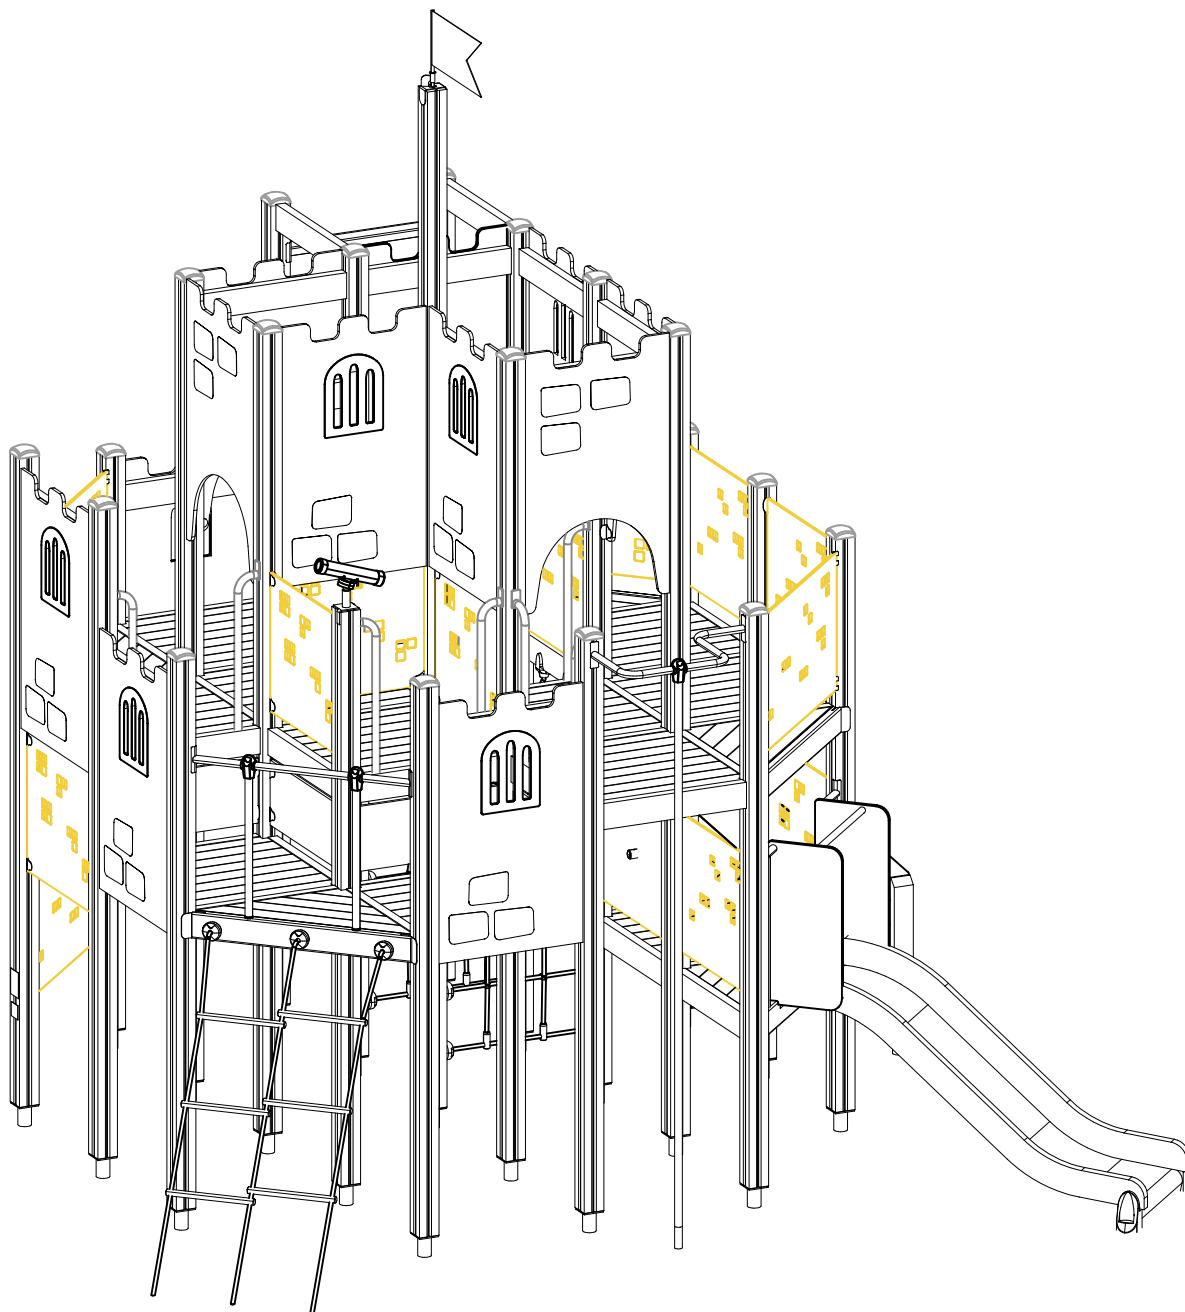

Max falling height

- EN/AS Impact Area 55.1 m²
- - - - Falling Space 57.6 m²
- Max Falling Height 2900 mm

DATE: 1.8.2022

008985  32x714x714	PCS 6	008986  750x750	PCS 12	702286  65x65	PCS 1	702339  118x78	PCS 1	706371-702  15x345x750	PCS 2	706436-702  10x640x702	PCS 11
706439-604  L 704	PCS 66	706441-604  93x93x1550	PCS 1	706443  32x45x702	PCS 24	706448-702  10x640x1003	PCS 6	706452-604  600x780x1740	PCS 1	706462-305  93x93x3000	PCS 1
706508  32x45x650	PCS 18	706510-604  45x120x1030	PCS 6	706531  FASTENER KIT	PCS 25	706534  FASTENER KIT	PCS 15	706535  FASTENER KIT	PCS 12	706536  FASTENER KIT	PCS 1
706537  FASTENER KIT	PCS 6	706538  FASTENER KIT	PCS 6	706541  FASTENER KIT	PCS 1	706542  FASTENER KIT	PCS 1	706547  FASTENER KIT	PCS 1	706568-604  93x93x3000	PCS 3
706664-604  93x93x2540	PCS 2	706772-702  93x93x2540	PCS 1	706778  FASTENER KIT	PCS 1	706788-604  93x93x3700	PCS 9	706810-604  93x93x2650	PCS 7	706878  FASTENER KIT	PCS 6
707113-305  93x93x3000	PCS 1	707133  10x80x745	PCS 1	707145-604  43x93x717	PCS 2	707146-702  15x145x1153	PCS 4	707191-604  +870	PCS 1	707224  FASTENER KIT	PCS 1
707304 	PCS 1	707331-604  93x93x470	PCS 2	707340  15x300x702	PCS 4	707341-305  FASTENER KIT	PCS 1	707349  FASTENER KIT	PCS 1	707462-610  15x1200x702	PCS 1