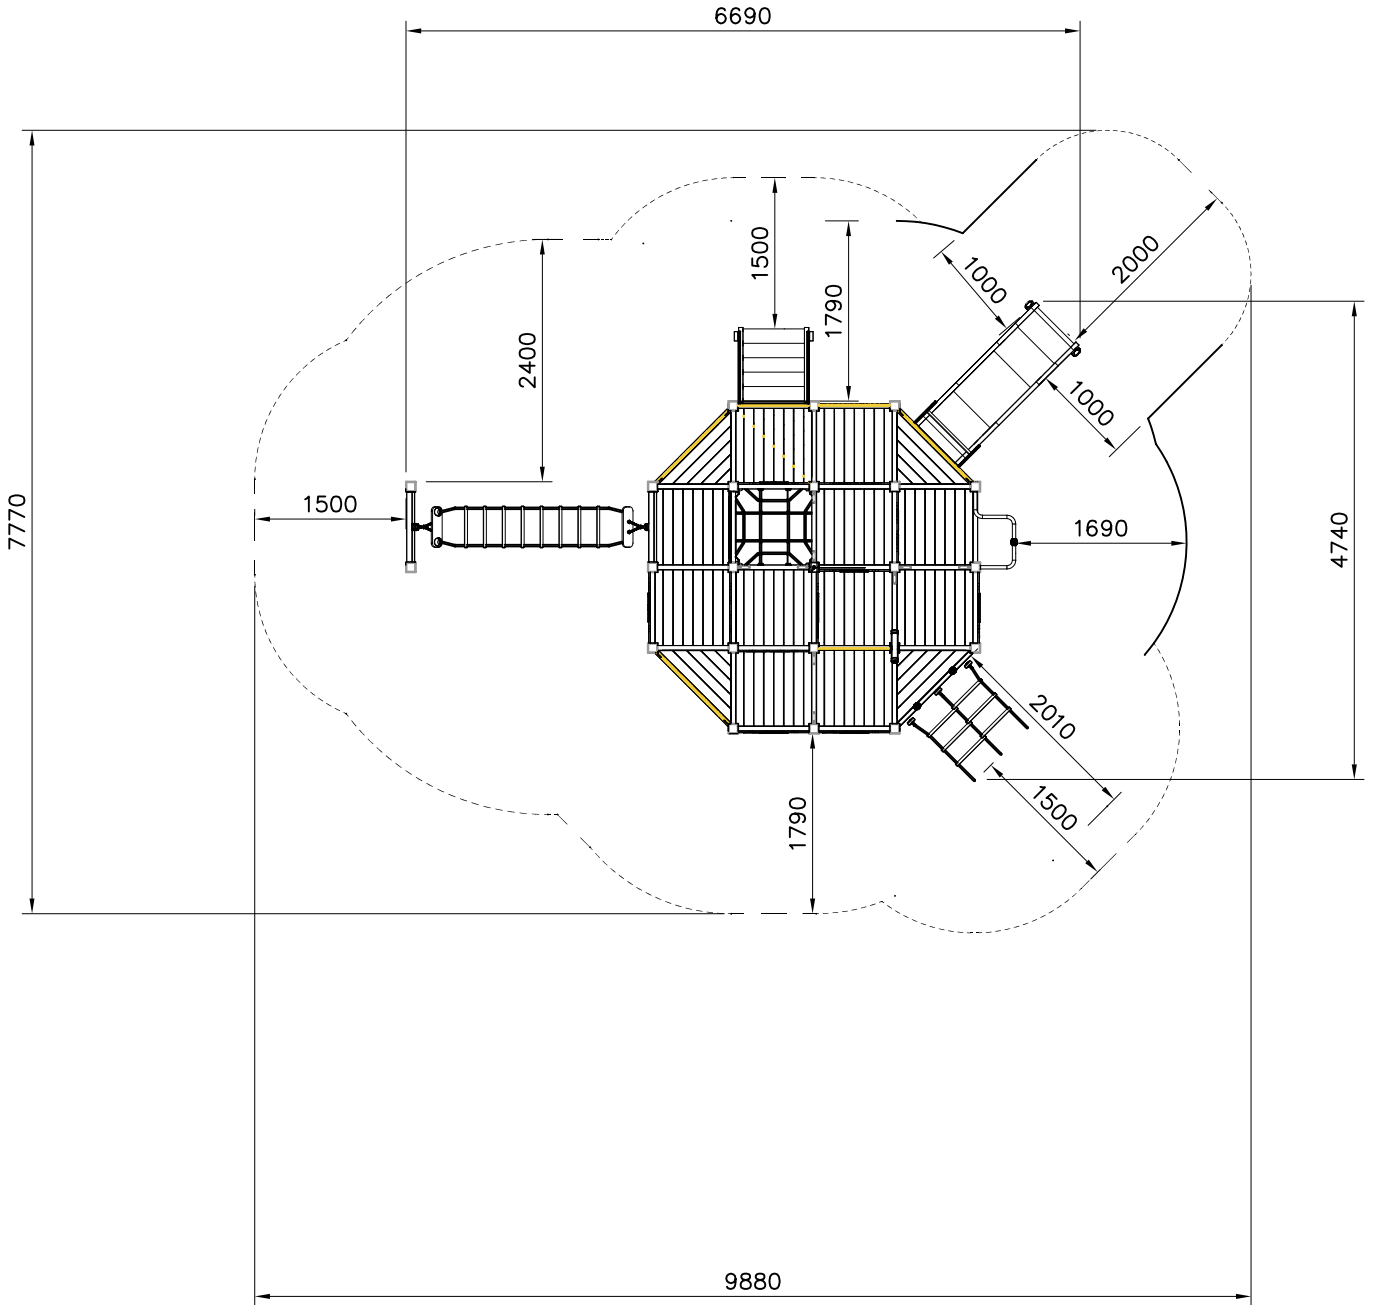

Max falling height

- EN/AS Impact Area 55.1 m²
- - - - Falling Space 57.6 m²
- Max Falling Height 2900 mm

DATE: 1.8.2022

008985  32x714x714	PCS 6	008986  750x750	PCS 12	702286  65x65	PCS 1	702339  118x78	PCS 1	706371-702  15x345x750	PCS 2	706436-702  10x640x702	PCS 11
706439-604  L 704	PCS 66	706441-604  93x93x1550	PCS 1	706443  32x45x702	PCS 24	706448-702  10x640x1003	PCS 6	706452-604  600x780x1740	PCS 1	706462-305  93x93x3000	PCS 1
706508  32x45x650	PCS 18	706510-604  45x120x1030	PCS 6	706531  FASTENER KIT	PCS 25	706534  FASTENER KIT	PCS 15	706535  FASTENER KIT	PCS 12	706536  FASTENER KIT	PCS 1
706537  FASTENER KIT	PCS 6	706538  FASTENER KIT	PCS 6	706541  FASTENER KIT	PCS 1	706542  FASTENER KIT	PCS 1	706547  FASTENER KIT	PCS 1	706568-604  93x93x3000	PCS 3
706664-604  93x93x2540	PCS 2	706772-702  93x93x2540	PCS 1	706778  FASTENER KIT	PCS 1	706788-604  93x93x3700	PCS 9	706810-604  93x93x2650	PCS 7	706878  FASTENER KIT	PCS 6
707113-305  93x93x3000	PCS 1	707133  10x80x745	PCS 1	707145-604  43x93x717	PCS 2	707146-702  15x145x1153	PCS 4	707191-604  +870	PCS 1	707224  FASTENER KIT	PCS 1
707304 	PCS 1	707331-604  93x93x470	PCS 2	707340  15x300x702	PCS 4	707341-305  FASTENER KIT	PCS 1	707349  FASTENER KIT	PCS 1	707462-610  15x1200x702	PCS 1