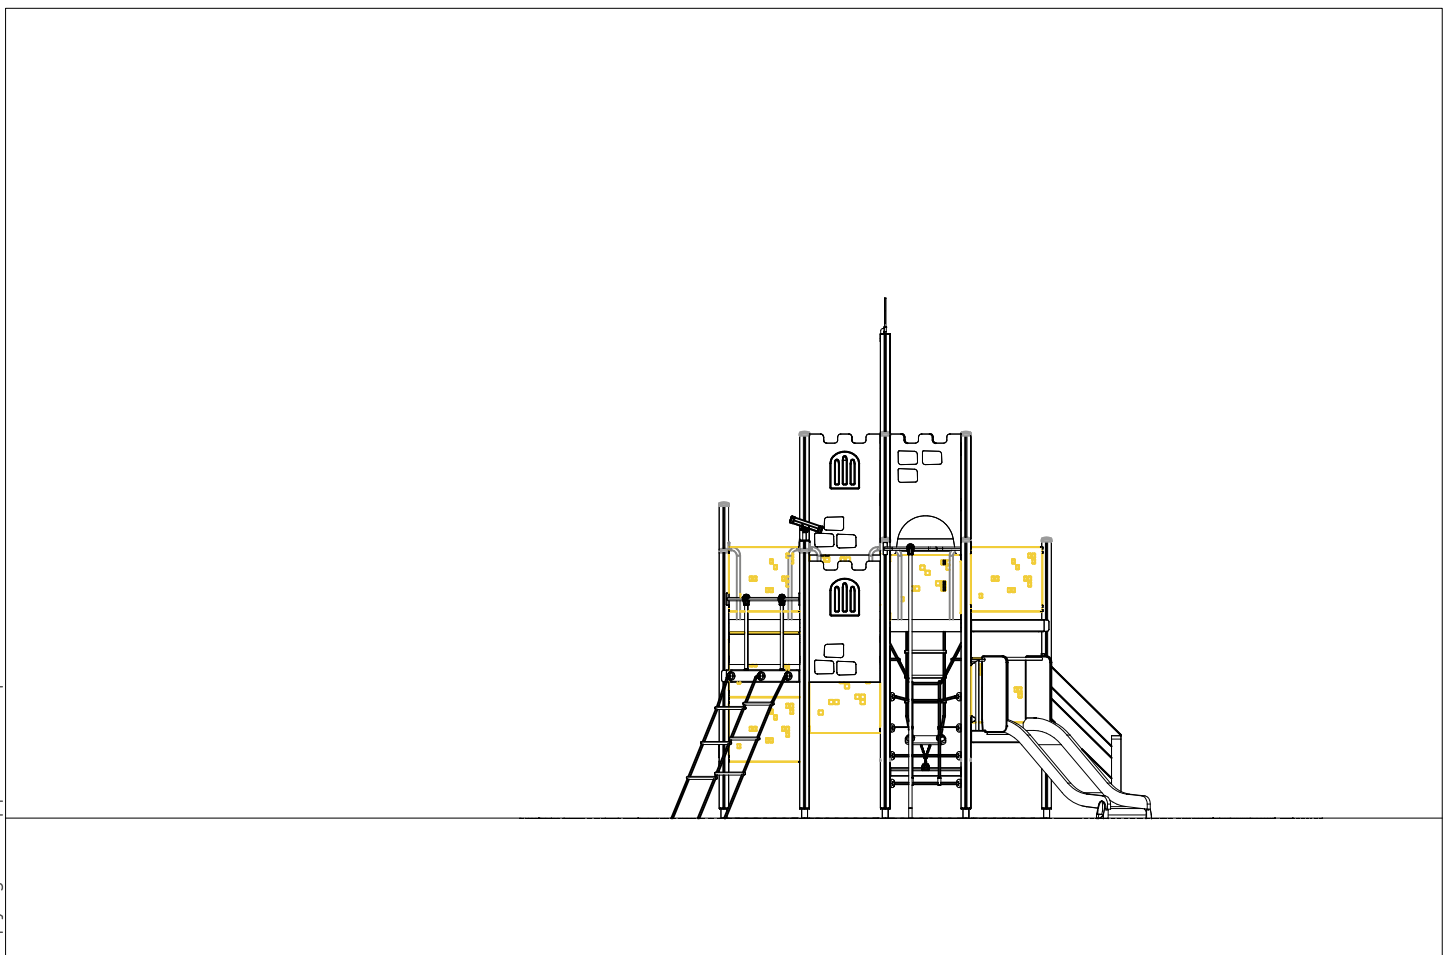

Max falling height

- EN/AS Impact Area 55.1 m²
- - - - Falling Space 57.6 m²
- Max Falling Height 2900 mm

DATE: 1.8.2022

008985  32x714x714	PCS 6	008986  750x750	PCS 12	702286  65x65	PCS 1	702339  118x78	PCS 1	706371-702  15x345x750	PCS 2	706436-702  10x640x702	PCS 11
706439-604  L 704	PCS 66	706441-604  93x93x1550	PCS 1	706443  32x45x702	PCS 24	706448-702  10x640x1003	PCS 6	706452-604  600x780x1740	PCS 1	706462-305  93x93x3000	PCS 1
706508  32x45x650	PCS 18	706510-604  45x120x1030	PCS 6	706531  FASTENER KIT	PCS 25	706534  FASTENER KIT	PCS 15	706535  FASTENER KIT	PCS 12	706536  FASTENER KIT	PCS 1
706537  FASTENER KIT	PCS 6	706538  FASTENER KIT	PCS 6	706541  FASTENER KIT	PCS 1	706542  FASTENER KIT	PCS 1	706547  FASTENER KIT	PCS 1	706568-604  93x93x3000	PCS 3
706664-604  93x93x2540	PCS 2	706772-702  93x93x2540	PCS 1	706778  FASTENER KIT	PCS 1	706788-604  93x93x3700	PCS 9	706810-604  93x93x2650	PCS 7	706878  FASTENER KIT	PCS 6
707113-305  93x93x3000	PCS 1	707133  10x80x745	PCS 1	707145-604  43x93x717	PCS 2	707146-702  15x145x1153	PCS 4	707191-604  +870	PCS 1	707224  FASTENER KIT	PCS 1
707304 	PCS 1	707331-604  93x93x470	PCS 2	707340  15x300x702	PCS 4	707341-305  FASTENER KIT	PCS 1	707349  FASTENER KIT	PCS 1	707462-610  15x1200x702	PCS 1