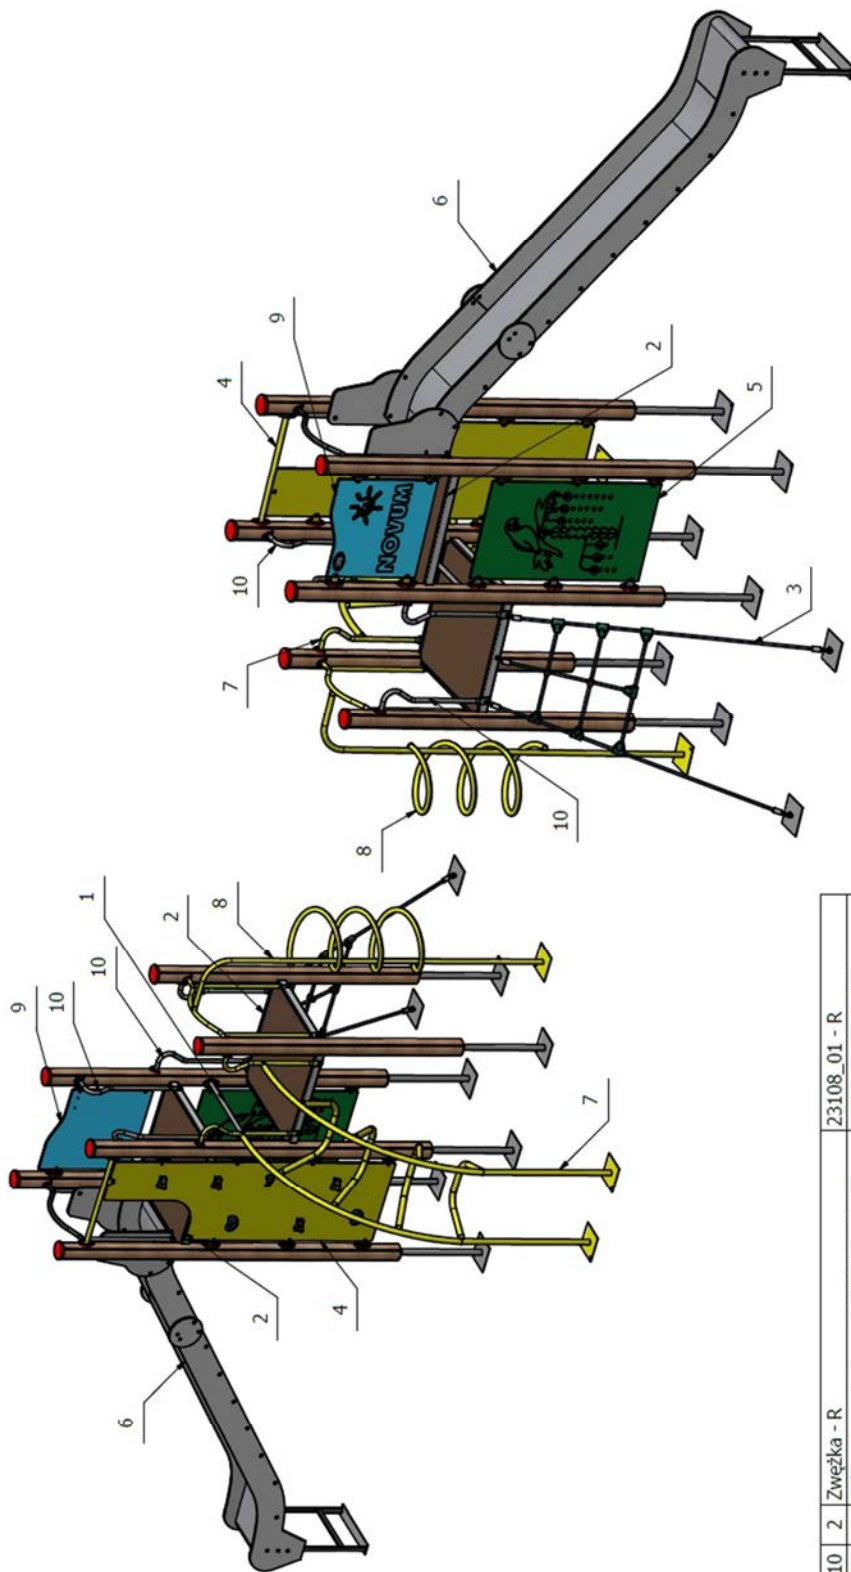

Strefa bezpieczeństwa / Safety zone / Sicherheitszone / Zone de sécurité

Bezpieczna nawierzchnia / Safe surface / Safe Oberfläche / Surface sûre

Strefa Zone Zone Zone	Max. wysokość upadku Max. fall height Max. Fallhöhe Max. hauteur de chute	Pole powierzchni Surface area Oberfläche Surface	Obwód strefy bezpiecz. Perimeter security zone Perimeter-Sicherheitszo. zone de périmètre de sé.
A	1,20 m	9,54 m ²	35,23 m
B	1,80 m	25,68 m ²	
C	-	-	

Wykopy / Excavation / Ausgrabung / Excavation

Posadowienie / Foundation / Stiftung / Fondation

Skład zestawu / The kit / das Set / Le kit

10	2	Zweżka - R	23108_01 - R
9	1	Zabezpieczenie Logo NOVUM P - R_EP	2403_01_25_R_EP
8	1	Wejście spiralne 120 - R	23103_02_R
7	1	Wejście łukowe 120 - R	23104_02_R
6	1	Zjeżdżalnia 180 - R_EP	2115_02_R_EP
5	1	Labirynt Papuga - R_EP	3613_01_R_EP
4	1	Ścianka wspinaczkowa z otworem - R_EP	23106_01_R_EP
3	1	Wejście linowe 120	2366_01
2	2	Podest kwadratowy uniwersalny Orbis	2070_01_R_EP
1	1	Stopień z podwójnymi wypraskami - R	2335_01_R
Nr. Il.		Nazwa	Nr. Rys./Normy