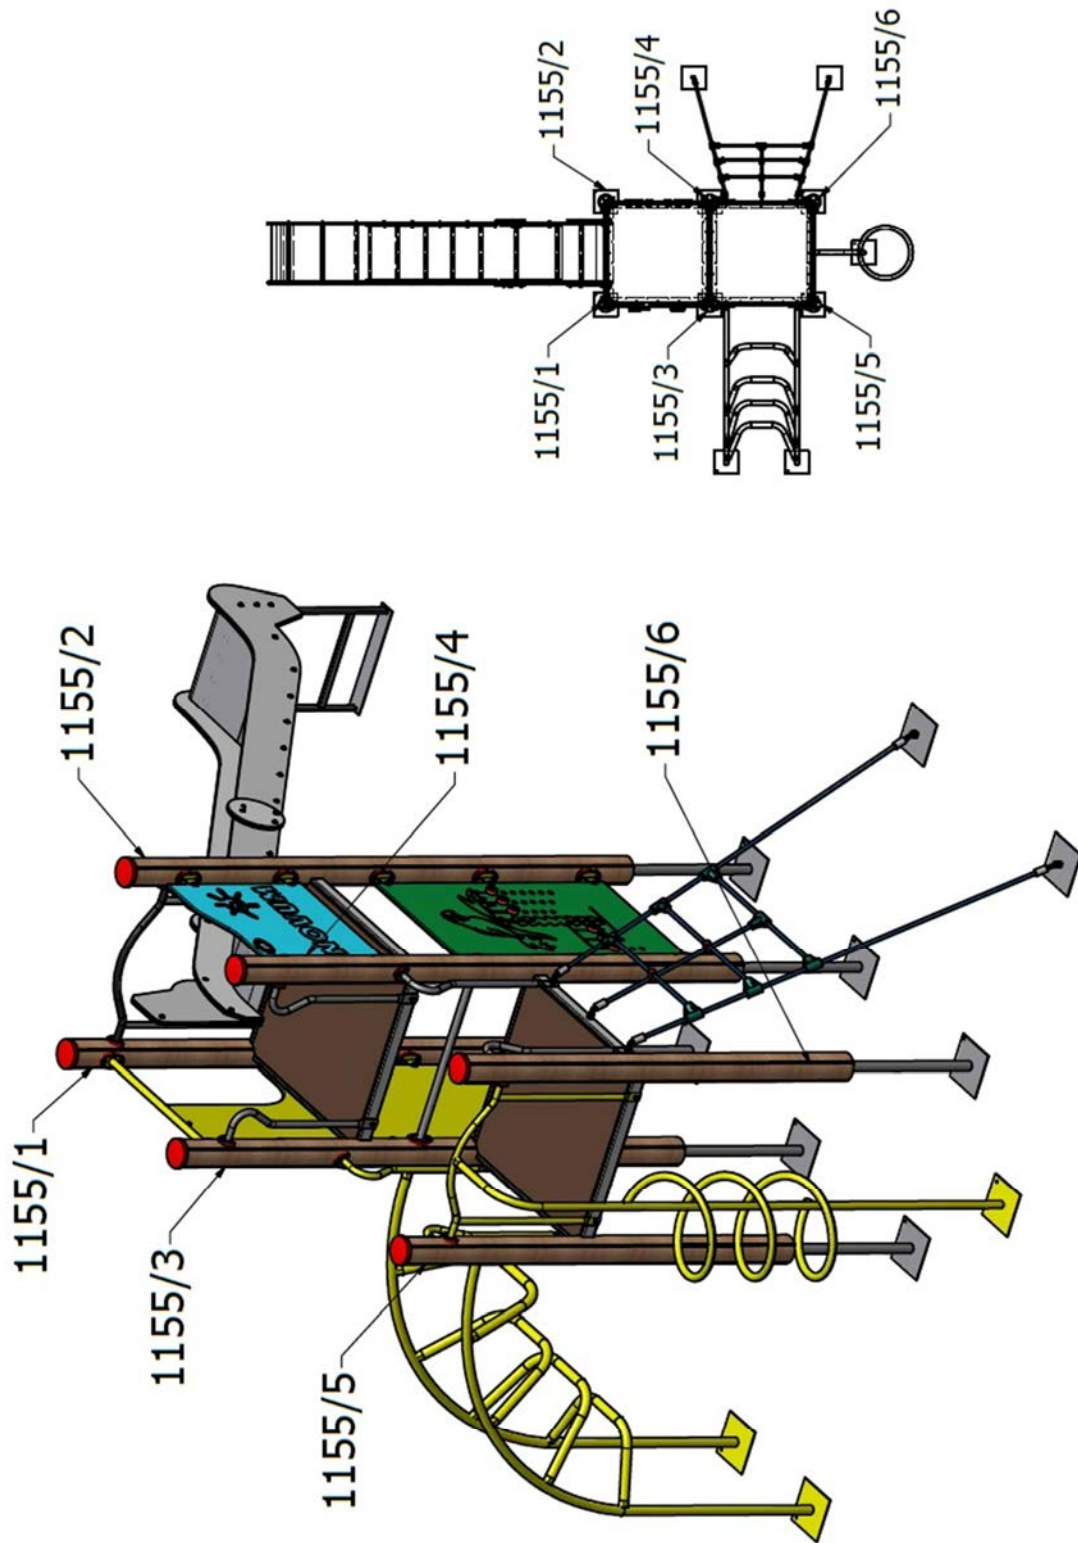

ETAPY MONTAŻU / STAGES OF INSTALLATION / STUFEN DER INSTALLATION / ETAPES D'INSTALLATION

KROK 1 / STEP 1 / STEP 1 / STEP 1