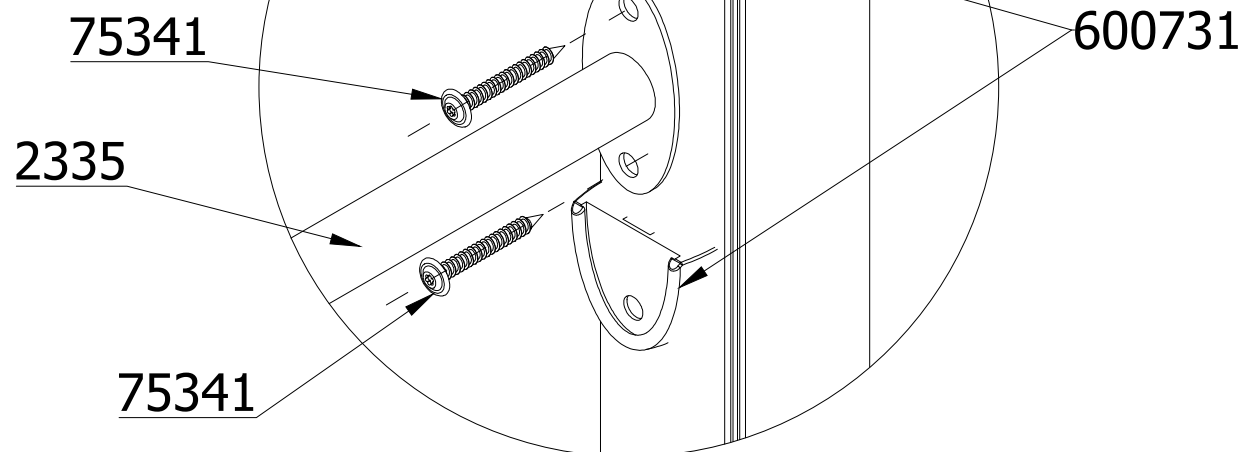

Nr kat. / Cat. no. / Art. Nr. / Référence.

2335

Nazwa / Product / Name / Catégorie

Stopień z podwójnymi wypraskami / Step with double mouting / Stufe mit doppelten Halterungen / Escalier avec contremarche

1/1