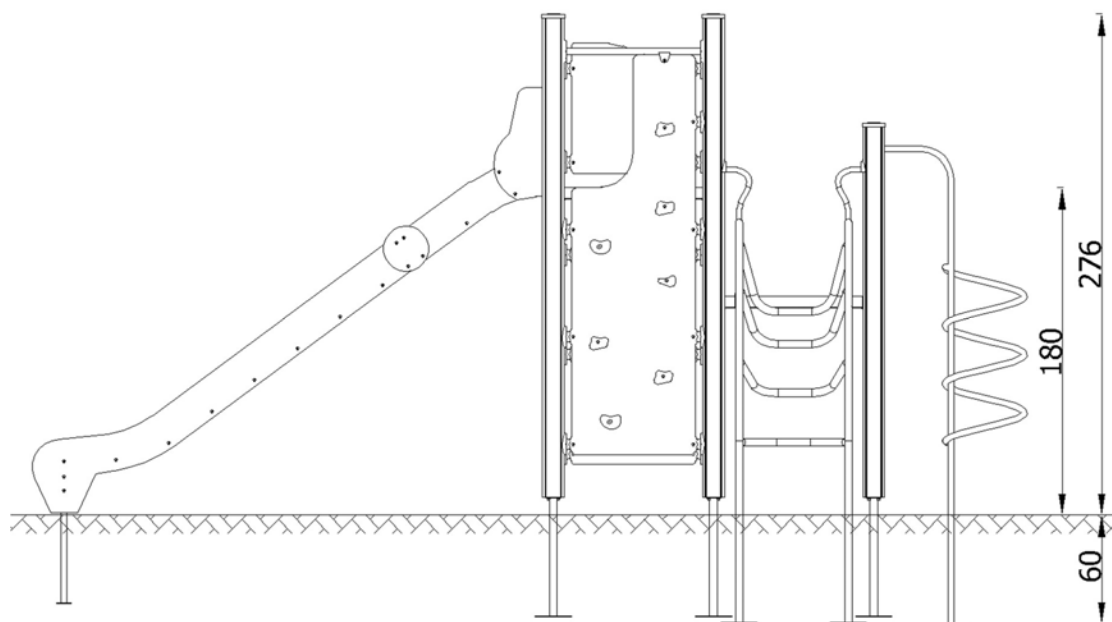

Wykopy / Excavation / Ausgrabung / Excavation

Posadowienie / Foundation / Stiftung / Fondation