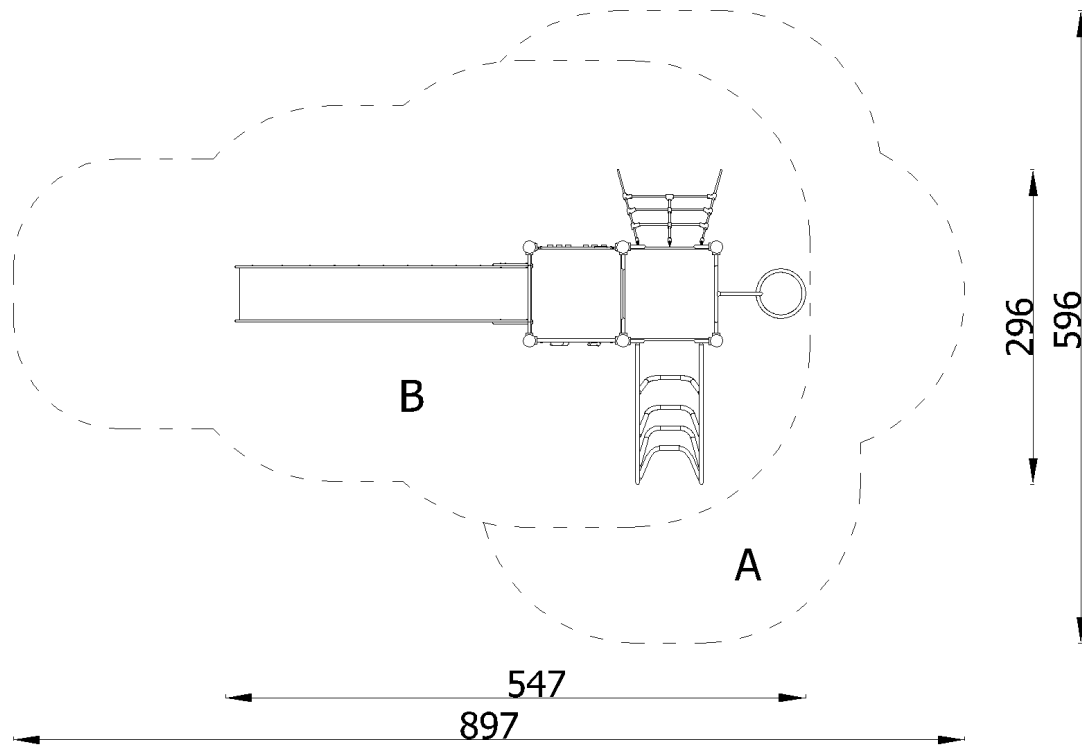

Strefa bezpieczeństwa / Safety zone / Sicherheitszone / Zone de sécurité

Bezpieczna nawierzchnia / Safe surface / Safe Oberfläche / Surface sûre

Strefa Zone Zone Zone	Max. wysokość upadku Max. fall height Max. Fallhöhe Max. hauteur de chute	Pole powierzchni Surface area Oberfläche Surface	Obwód strefy bezpiecz. Perimeter security zone Perimeter-Sicherheitszo. zone de périmètre de sé.
A	1,20 m	9,54 m ²	35,23 m
B	1,80 m	25,68 m ²	
C	-	-	