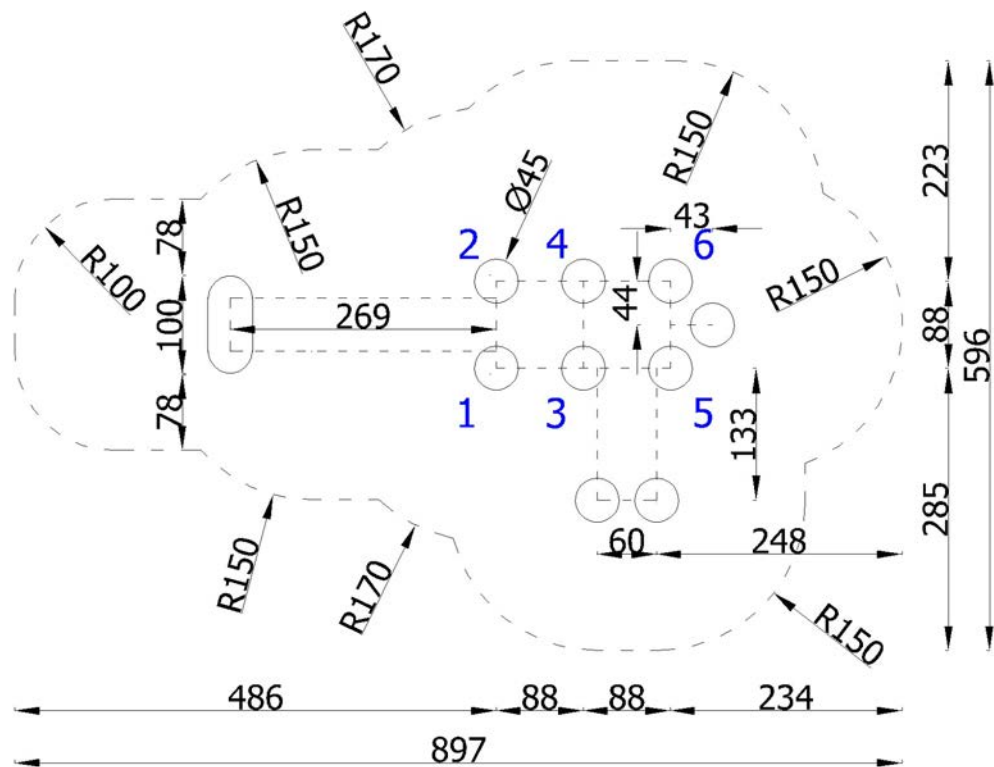

Wykopy / Excavation / Ausgrabung / Excavation

Posadowienie / Foundation / Stiftung / Fondation