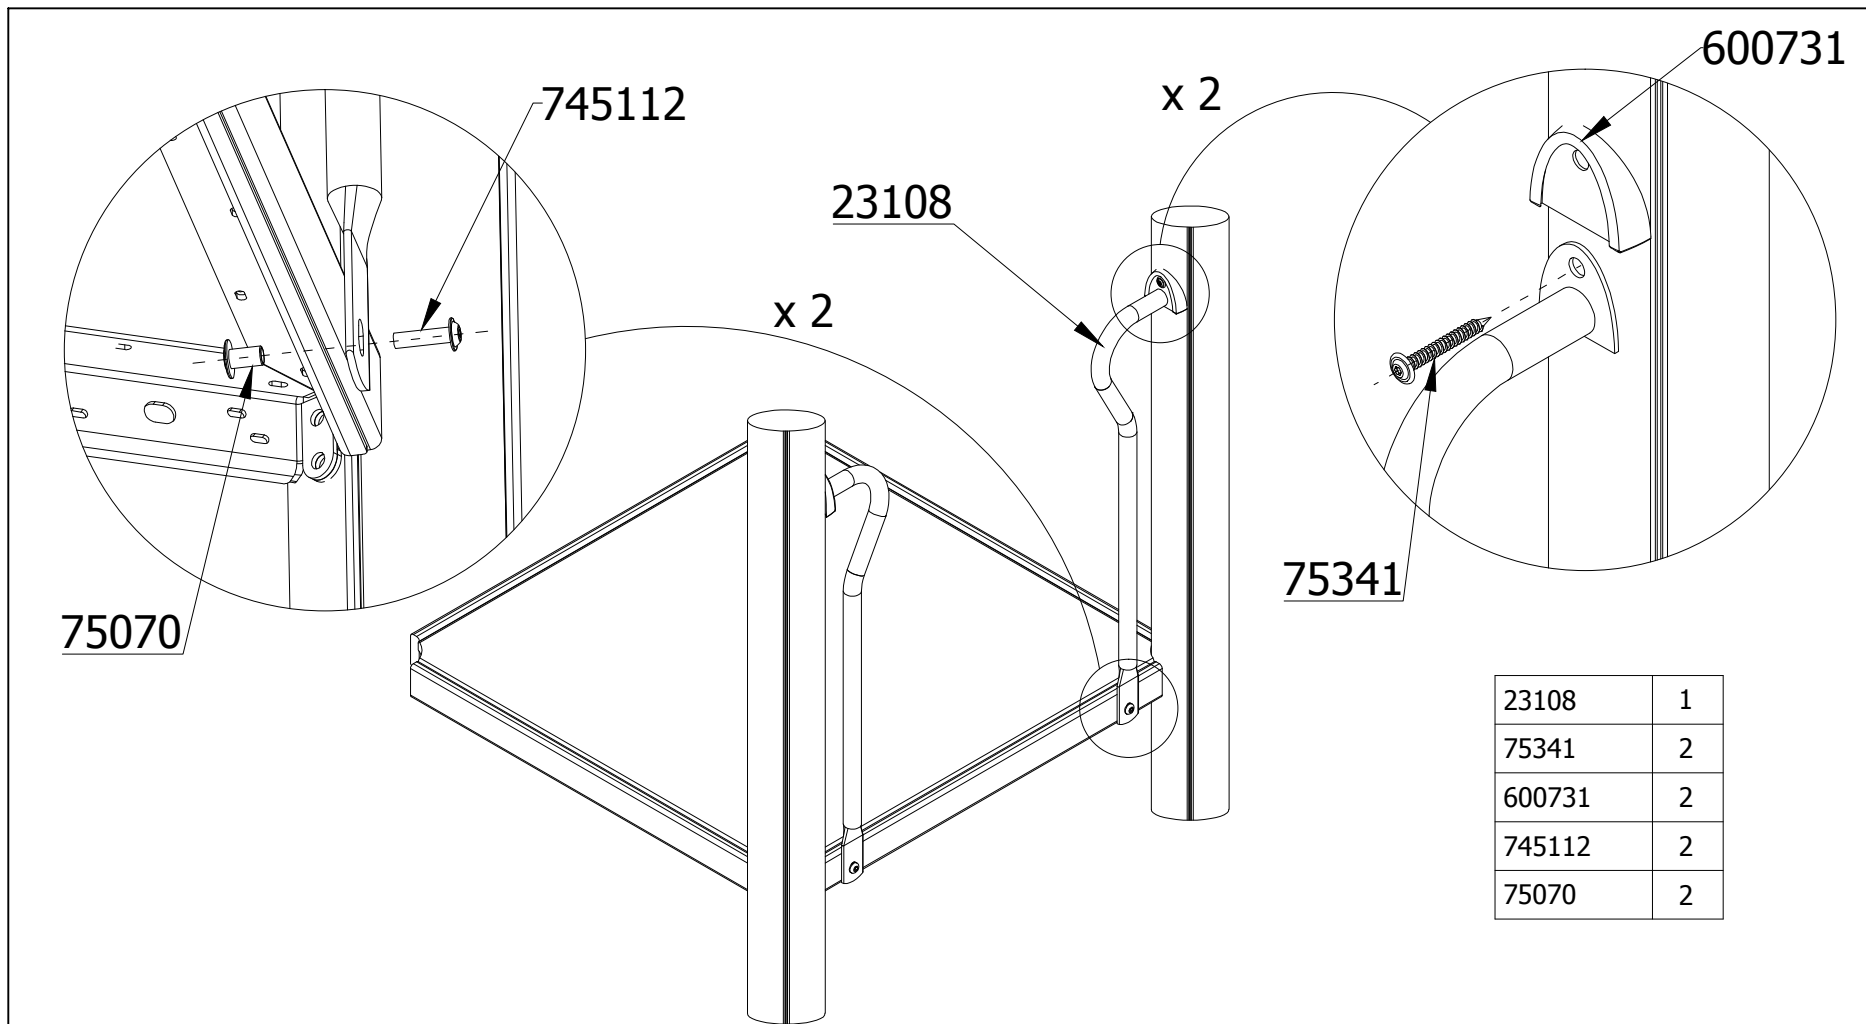

23108	1
75341	2
600731	2
745112	2
75070	2

Nr kat. / Cat. no. / Art. Nr. / Référence.

23108

Nazwa / Product / Name / Catégorie

Zwężka / Orifice / Verengung / Rétrécissement

1/1