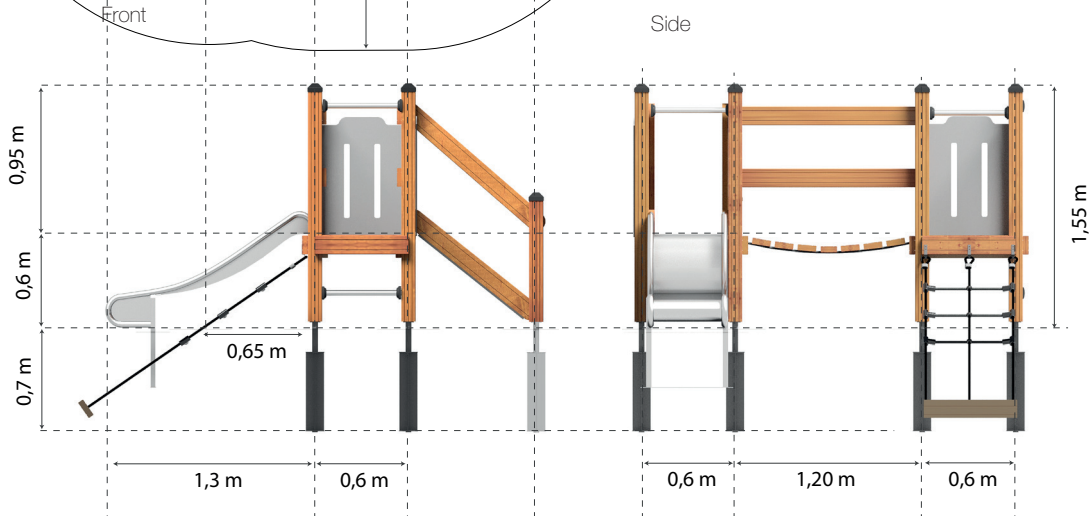

Minisystem 20 - RK4200

Top

Navn:	Minitårnsystem 20
Varenummer:	RK4200
Sikkerhedsareal:	5,50 x 5,30 m
Sikkerhedsareal m2:	24 m2
Totalhøjde:	1,6 m
Faldhøjde:	0,6 m
Samlet vægt:	kg
Største enkelt-del:	m
Materialebeskrivelse:	Download
Garantibestemmelser:	Download
Monteringstid:	timer
Aldersgruppe:	år
Normer:	EN1176

Perspektiv

Vælg stolper i sort bjælde eller natur

RUDECO
LEGEPLADSER.PARKOUR.SPORT

Rødvej 6 . Bursø . DK-4930 Maribo
Tlf. +45 43 99 60 33 & +45 53 600 501
E-mail: rudeco@rudeco.dk . www.rudeco.dk

T 8 x 100