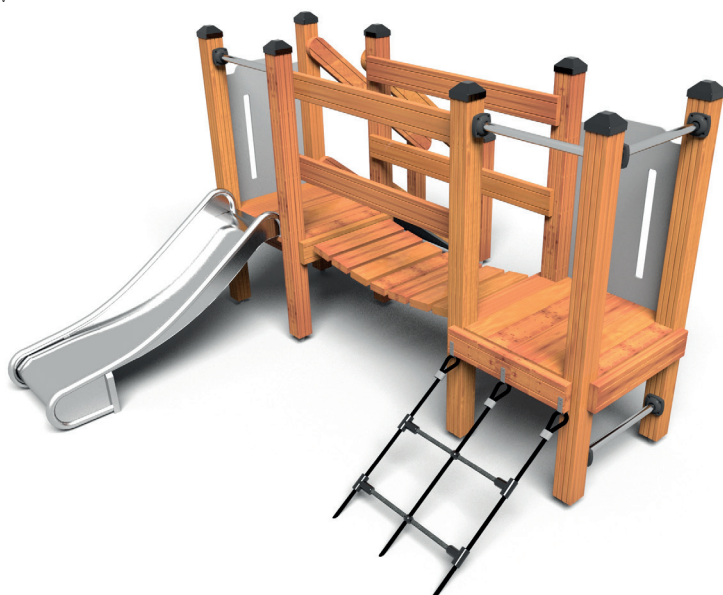

Minisystem 20 - RK4200

Top

Navn:	Minitårnsystem 20
Varenummer:	RK4200
Sikkerhedsareal:	5,50 x 5,30 m
Sikkerhedsareal m2:	24 m2
Totalhøjde:	1,6 m
Faldhøjde:	0,6 m
Samlet vægt:	kg
Største enkelt-del:	m
Materialebeskrivelse:	Download
Garantibestemmelser:	Download
Monteringstid:	timer
Aldersgruppe:	år
Normer:	EN1176

Perspektiv

Vælg stolper i sort bjælde eller natur

RUDECO
LEGEPLADSER.PARKOUR.SPORT

Rødvej 6 . Bursø . DK-4930 Maribo
Tlf. +45 43 99 60 33 & +45 53 600 501
E-mail: rudeco@rudeco.dk . www.rudeco.dk

T 8 x 100