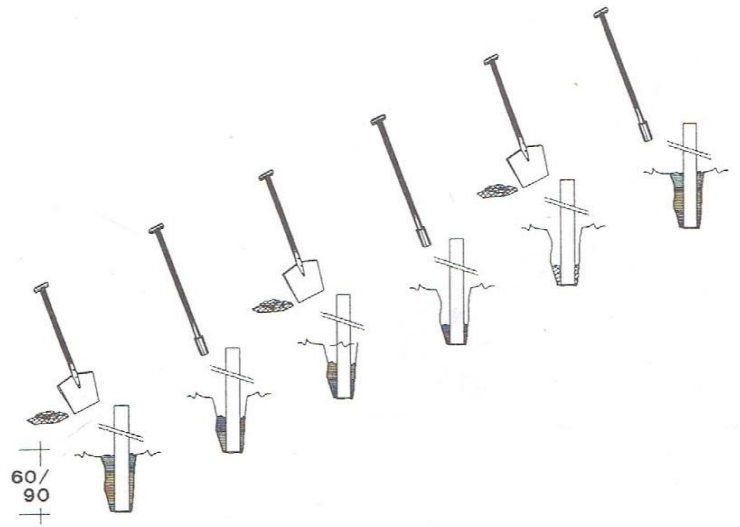

Minisystem 20 - RK4200

Top

Navn:	Minitårnsystem 20
Varenummer:	RK4200
Sikkerhedsareal:	5,50 x 5,30 m
Sikkerhedsareal m2:	24 m2
Totalhøjde:	1,6 m
Faldhøjde:	0,6 m
Samlet vægt:	kg
Største enkelt-del:	m
Materialebeskrivelse:	Download
Garantibestemmelser:	Download
Monteringstid:	timer
Aldersgruppe:	år
Normer:	EN1176

Perspektiv

Vælg stolper i sort bjælde eller natur

RUDECO
LEGEPLADSER.PARKOUR.SPORT

Rødvej 6 . Bursø . DK-4930 Maribo
Tlf. +45 43 99 60 33 & +45 53 600 501
E-mail: rudeco@rudeco.dk . www.rudeco.dk

T 8 x 100