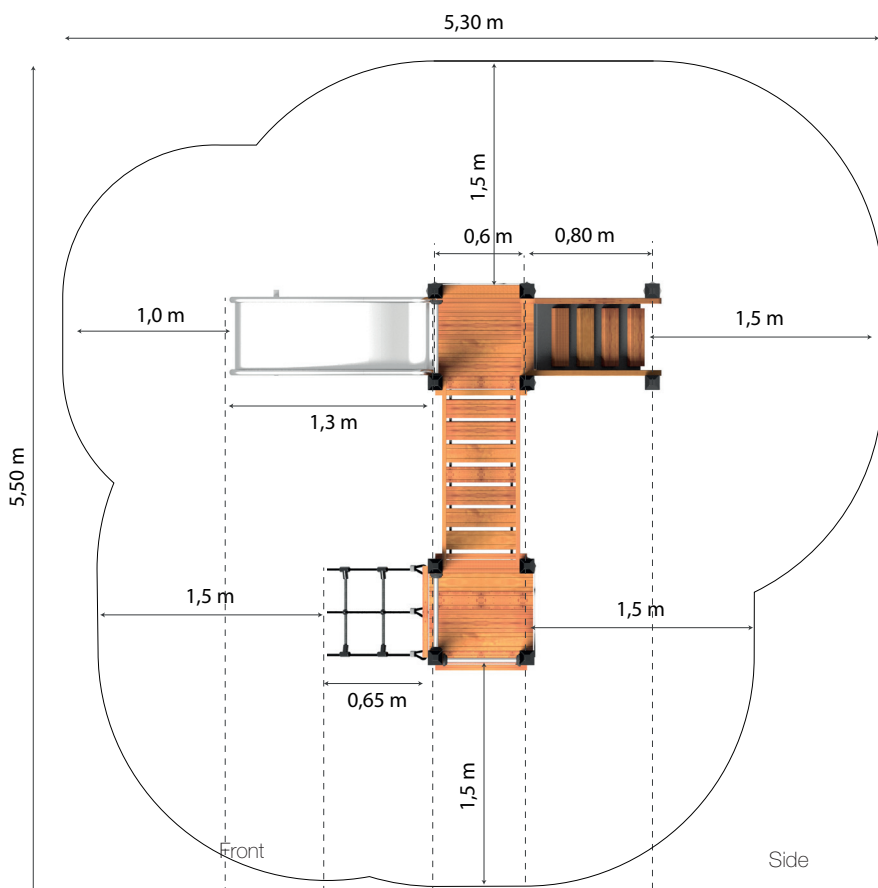

Minisystem 20 - RK4200

Top

Navn:	Minitårnsystem 20
Varenummer:	RK4200
Sikkerhedsareal:	5,50 x 5,30 m
Sikkerhedsareal m2:	24 m2
Totalhøjde:	1,6 m
Faldhøjde:	0,6 m
Samlet vægt:	kg
Største enkelt-del:	m
Materialebeskrivelse:	Download
Garantibestemmelser:	Download
Monteringstid:	timer
Aldersgruppe:	år
Normer:	EN1176

Perspektiv

Vælg stolper i sort bjælde eller natur

RUDECO
LEGEPLADSER.PARKOUR.SPORT

Rødvej 6 . Bursø . DK-4930 Maribo
Tlf. +45 43 99 60 33 & +45 53 600 501
E-mail: rudeco@rudeco.dk . www.rudeco.dk

T 8 x 100