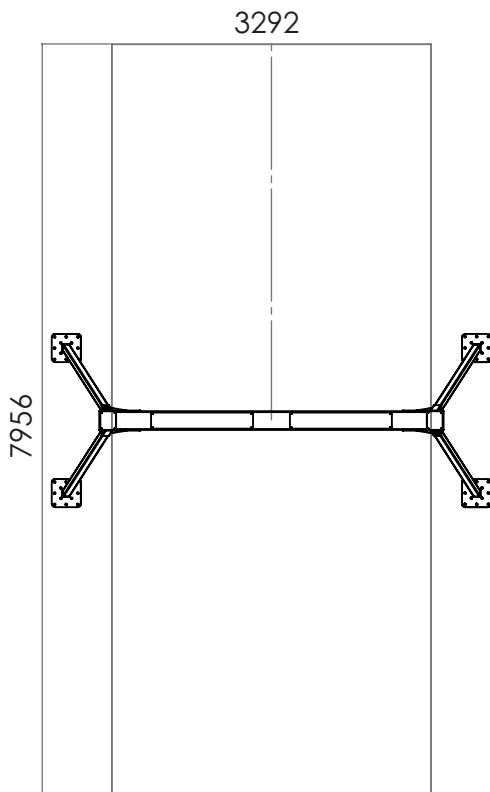

KineticSwing

Article number: 90017

Category	Audio/Light/Game
Age	5+
Number of users	2
LxBXH	4526 x 1846 x 2661 mm
Weight	450 kg
Packaging	3670 x 1200 x 700 mm
Falling height	1511 mm
Falling zone	7956 x 3292 mm
Obstacle free zone	7956 x 3292 mm
NEN	EN 1176-1 :2017 EN 1176-2 :2017
Materials	Steel
Foundation	Concrete slab