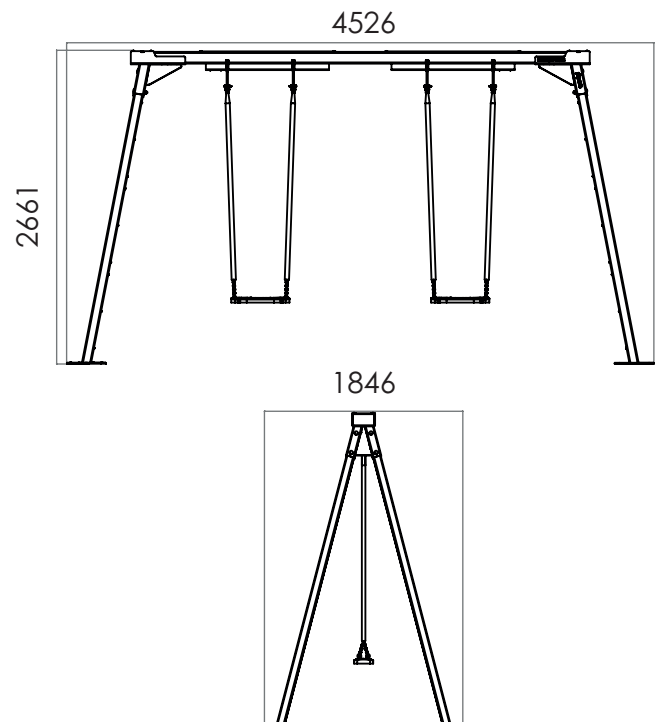

KineticSwing

Article number: 90017

Category	Audio/Light/Game
Age	5+
Number of users	2
LxBXH	4526 x 1846 x 2661 mm
Weight	450 kg
Packaging	3670 x 1200 x 700 mm
Falling height	1511 mm
Falling zone	7956 x 3292 mm
Obstacle free zone	7956 x 3292 mm
NEN	EN 1176-1 :2017 EN 1176-2 :2017
Materials	Steel
Foundation	Concrete slab