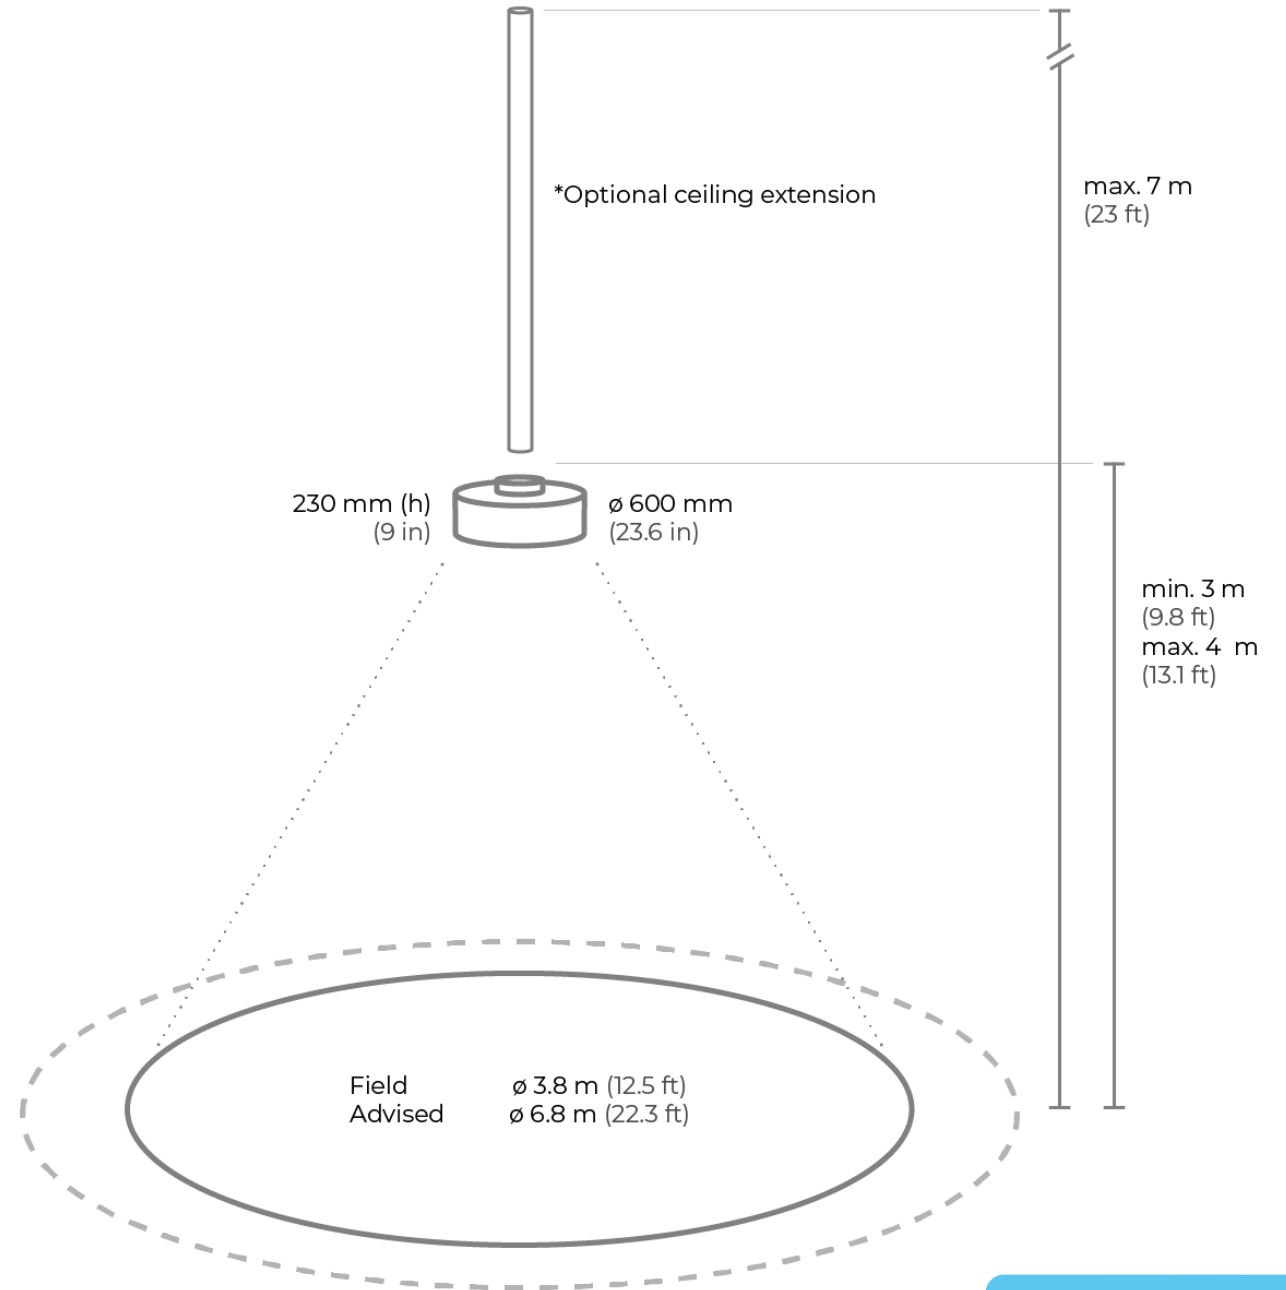

Nederlandsk design

Luna er designet av vårt prisbelønte nederlandske designteam.

Spesifikasjoner

Enkel å installere overalt

Luna basic specs

Dimensjoner

Luna \varnothing 600 mm x 230 mm

Weight 15 kgs

Install height \geq 3 m

Floor \varnothing 3.8 m

Strømforbruk

I bruk 3.5 W

Lys på 23 W

Standby 3.2 W

Installasjonsmetoder

Trebjelker