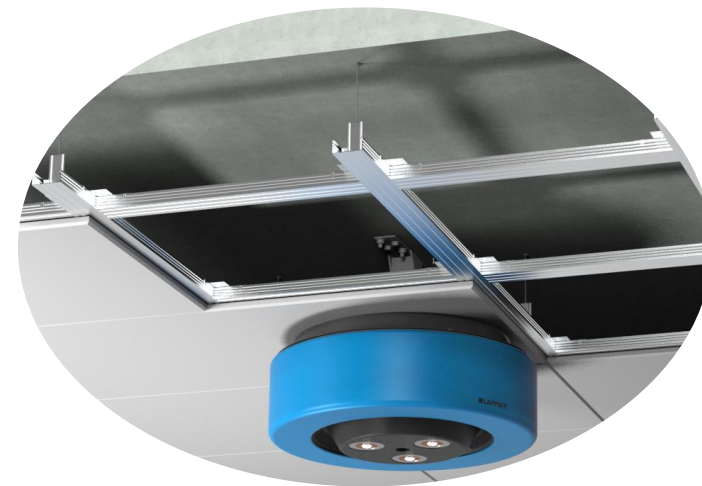

... eller himlingsystemer