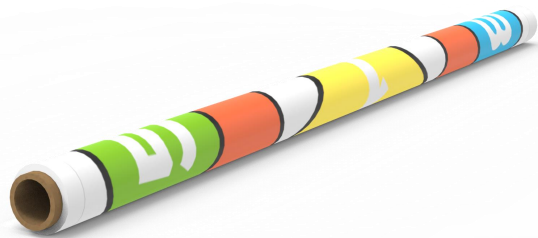

Installasjon steg for steg

1. Installer braketten

Bruk en av våre medfølgende monteringsbraketter som passer ditt tak eller konstruksjon.

2. Installer Luna-basen

Monter Luna-basen på braketten ved hjelp av boltforbindelsen.

3. Koble til fallsikring

Fest Luna til strukturen din for dobbel sikkerhet.

4. Rull ut gulvet

Plasser gulvet omtrent i midten av Luna.

5. Koble til strømledningen

Koble Luna til en stikkontakt i nærheten.

6. Kalibrer gulvet

Bruk vårt nettbaserte kalibreringsverktøy for å oppdatere Luna om den nøyaktige orienteringen av gulvet med bare tre klikk.

7. Lek!