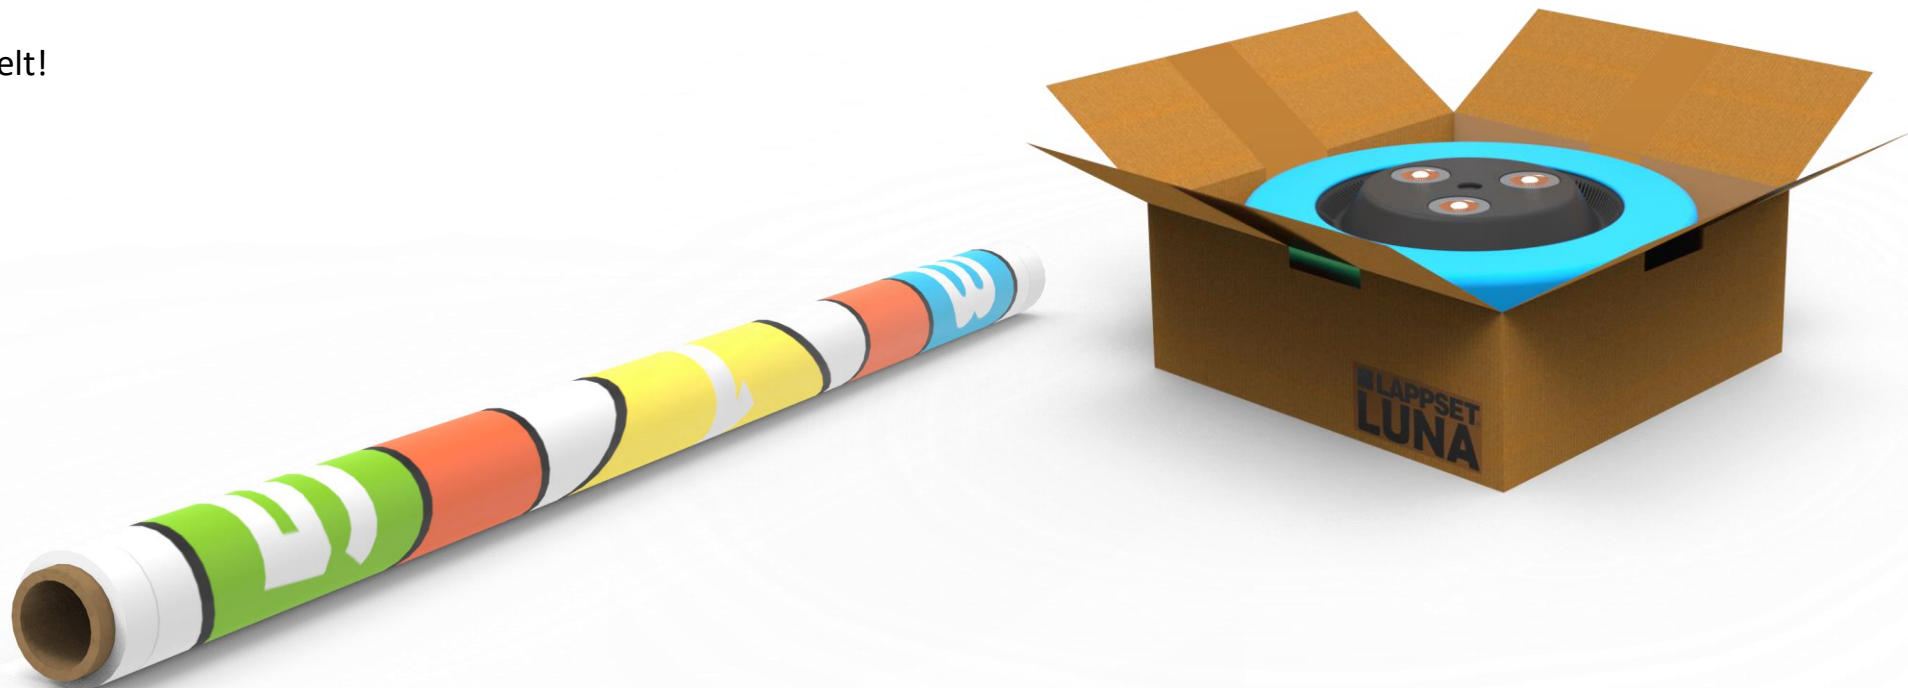

Shipping Luna ...

Er raskt og enkelt!